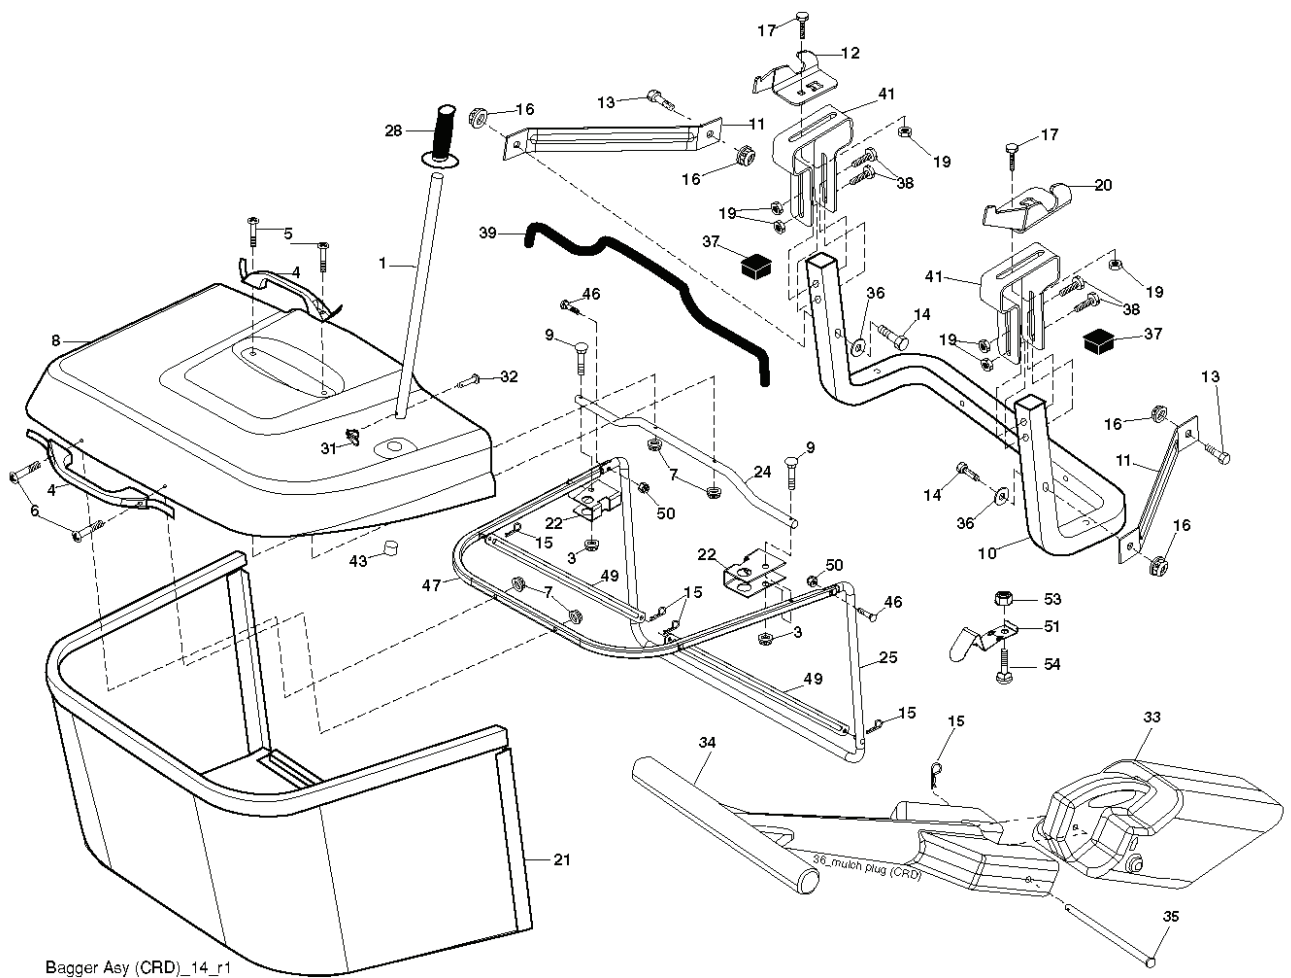

36(92cm)_deck-elect.(CRD)_8_r2

steering-CRD_OPP_1_w118

REF.	PART NO.	DESCRIPTION	REMARK	QTY.	KIT
1	532186780	STEERING WHEEL		1	
2	532193542	AXLE		1	
3	532169840	SPINDLE		1	
4	532169839	SPINDLE		1	
5	532124931	WASHER		1	
6	532121748	WASHER		1	
8	812000029	RETAINER RING		1	
10	532175121	ROD		1	
11	810040600	WASHER		1	
13	532136518	PIPE		1	
15	532145212	NUT		1	
17	532190753	ROD		1	
29	817000612	SCREW		1	
32	532170162	ROD		1	
33	819111216	WASHER		1	
34	810040500	WASHER		1	
35	873540500	NUT		1	
36	532155099	BUSHING		1	
37	532152927	SCREW		1	
38	532192916	INSERT DE VOLANT		1	
39	819113812	WASHER		1	
40	873540600	NUT		1	
41	532186737	ADAPTER		1	
42	532169633	SLEEVE		1	
43	532121749	WASHER		1	
44	532190752	SHAFT		1	
46	532121232	HUB CAP		1	
65	532414736	SPACER		1	
67	872110618	BOLT		1	
68	532169827	SHAFT		1	
71	532175146	STEERING GEAR		1	
82	532199978	SUPPORT ESSIEU AVANT		1	
87	532173966	WASHER		1	
88	532175118	BOLT		1	
91	532175553	SPRING		1	
95	532188967	WASHER		1	
97	874780564	BOLT		1	
118	532406013	BEARING		1	

REF.	PART NO.	DESCRIPTION	REMARK	QTY.	KIT
1	532059192	CAP VALVE		1	
2	532065139	NIPPLE		1	
3	532106222	TIRE		1	
4	532059904	HOSE		1	
5	532138336	RIM		1	
6	532124957	FITTING		1	
7	532124959	BEARING		1	
8	532138337	RIM SPROCKET		1	
9	532124635	TIRE		1	
10	532124926	HOSE		1	
11	532175039	HUB CAP		1	
--	532144334	SEALING FOAM		1	