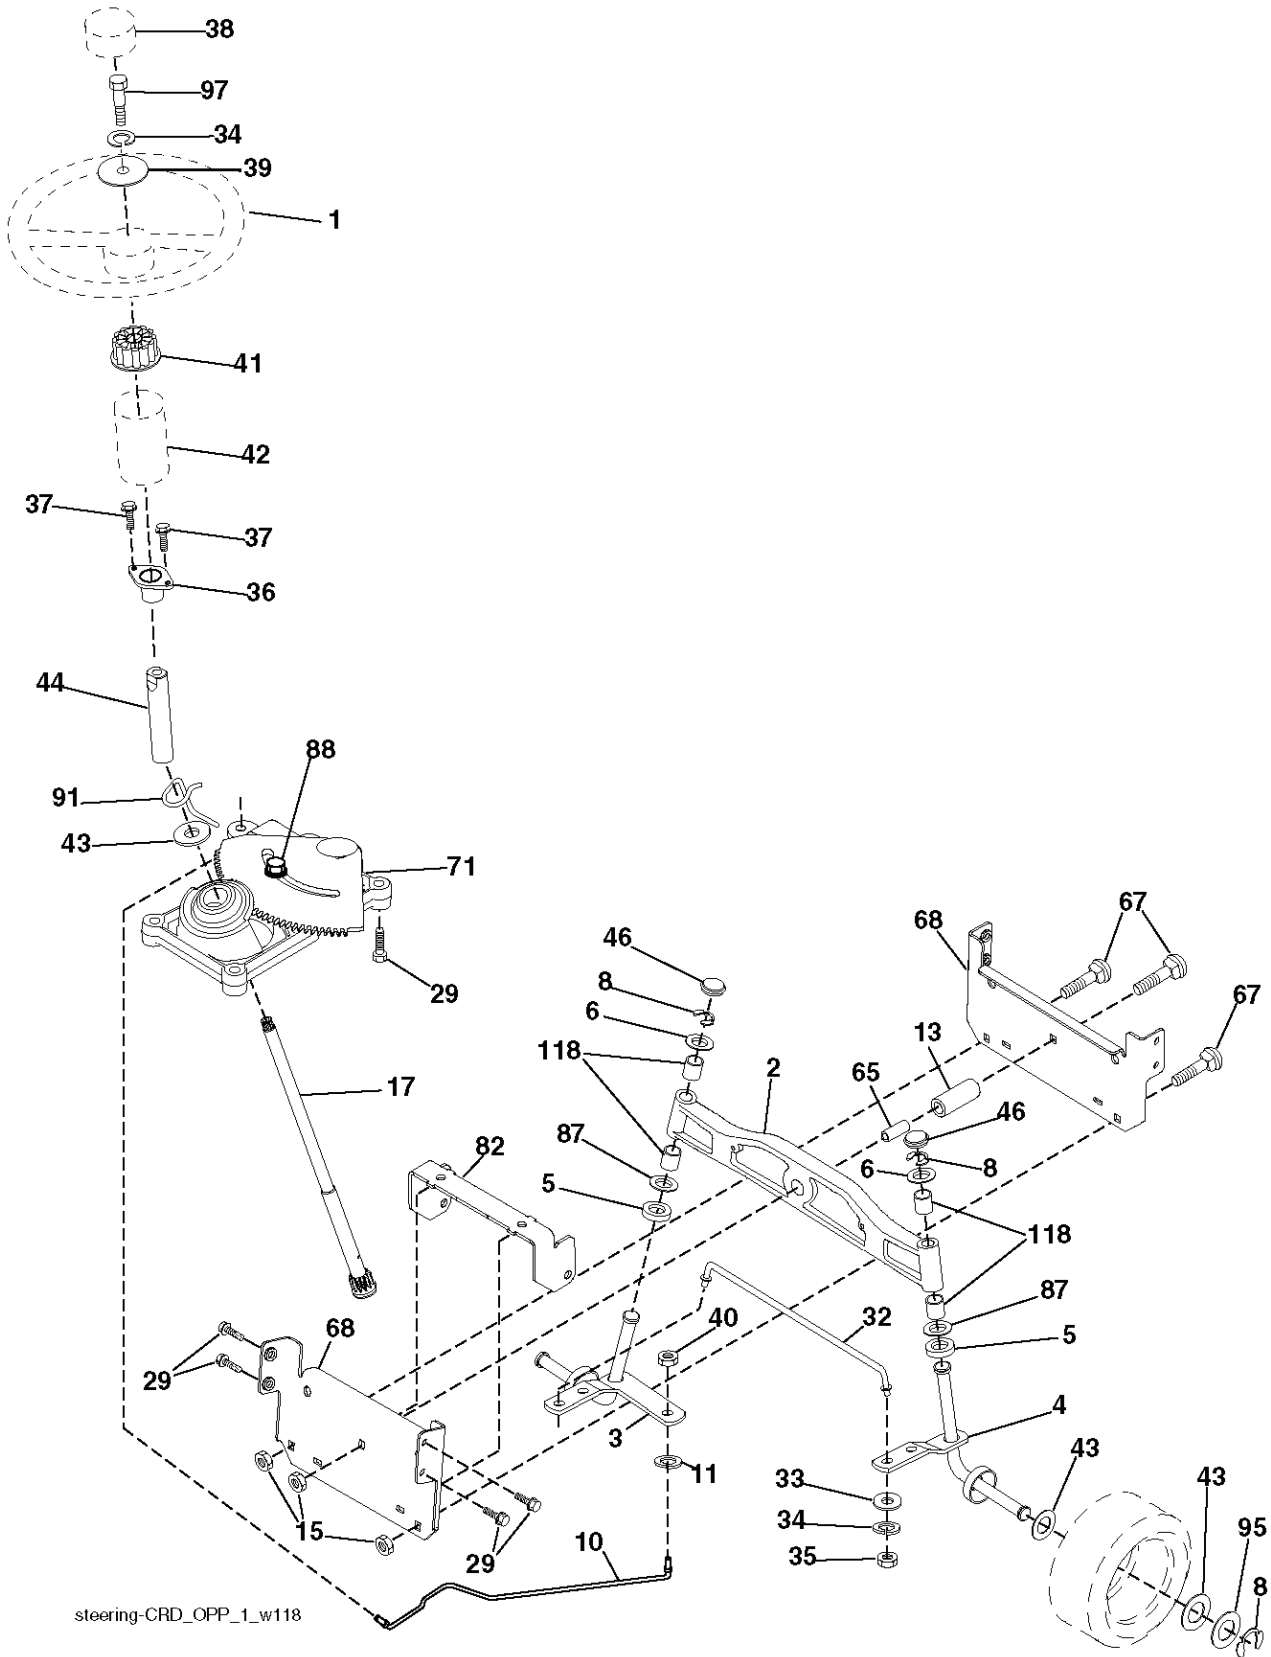

steering-CRD_OPP_1_w118

REF.	PART NO.	DESCRIPTION	REMARK	QTY.	KIT
1	532186780	STEERING WHEEL		1	
2	532193542	AXLE		1	
3	532169840	SPINDLE		1	
4	532169839	SPINDLE		1	
5	532124931	WASHER		1	
6	532121748	WASHER		1	
8	812000029	RETAINER RING		1	
10	532175121	ROD		1	
11	810040600	WASHER		1	
13	532136518	PIPE		1	
15	532145212	NUT		1	
17	532190753	ROD		1	
29	817000612	SCREW		1	
32	532170162	ROD		1	
33	819111216	WASHER		1	
34	810040500	WASHER		1	
35	873540500	NUT		1	
36	532155099	BUSHING		1	
37	532152927	SCREW		1	
38	532192916	INSERT DE VOLANT		1	
39	819113812	WASHER		1	
40	873540600	NUT		1	
41	532186737	ADAPTER		1	
42	532169633	SLEEVE		1	
43	532121749	WASHER		1	
44	532190752	SHAFT		1	
46	532121232	HUB CAP		1	
65	532414736	SPACER		1	
67	872110618	BOLT		1	
68	532169827	SHAFT		1	
71	532175146	STEERING GEAR		1	
82	532199978	SUPPORT ESSIEU AVANT		1	
87	532173966	WASHER		1	
88	532175118	BOLT		1	
91	532175553	SPRING		1	
95	532188967	WASHER		1	
97	874780564	BOLT		1	
118	532406013	BEARING		1