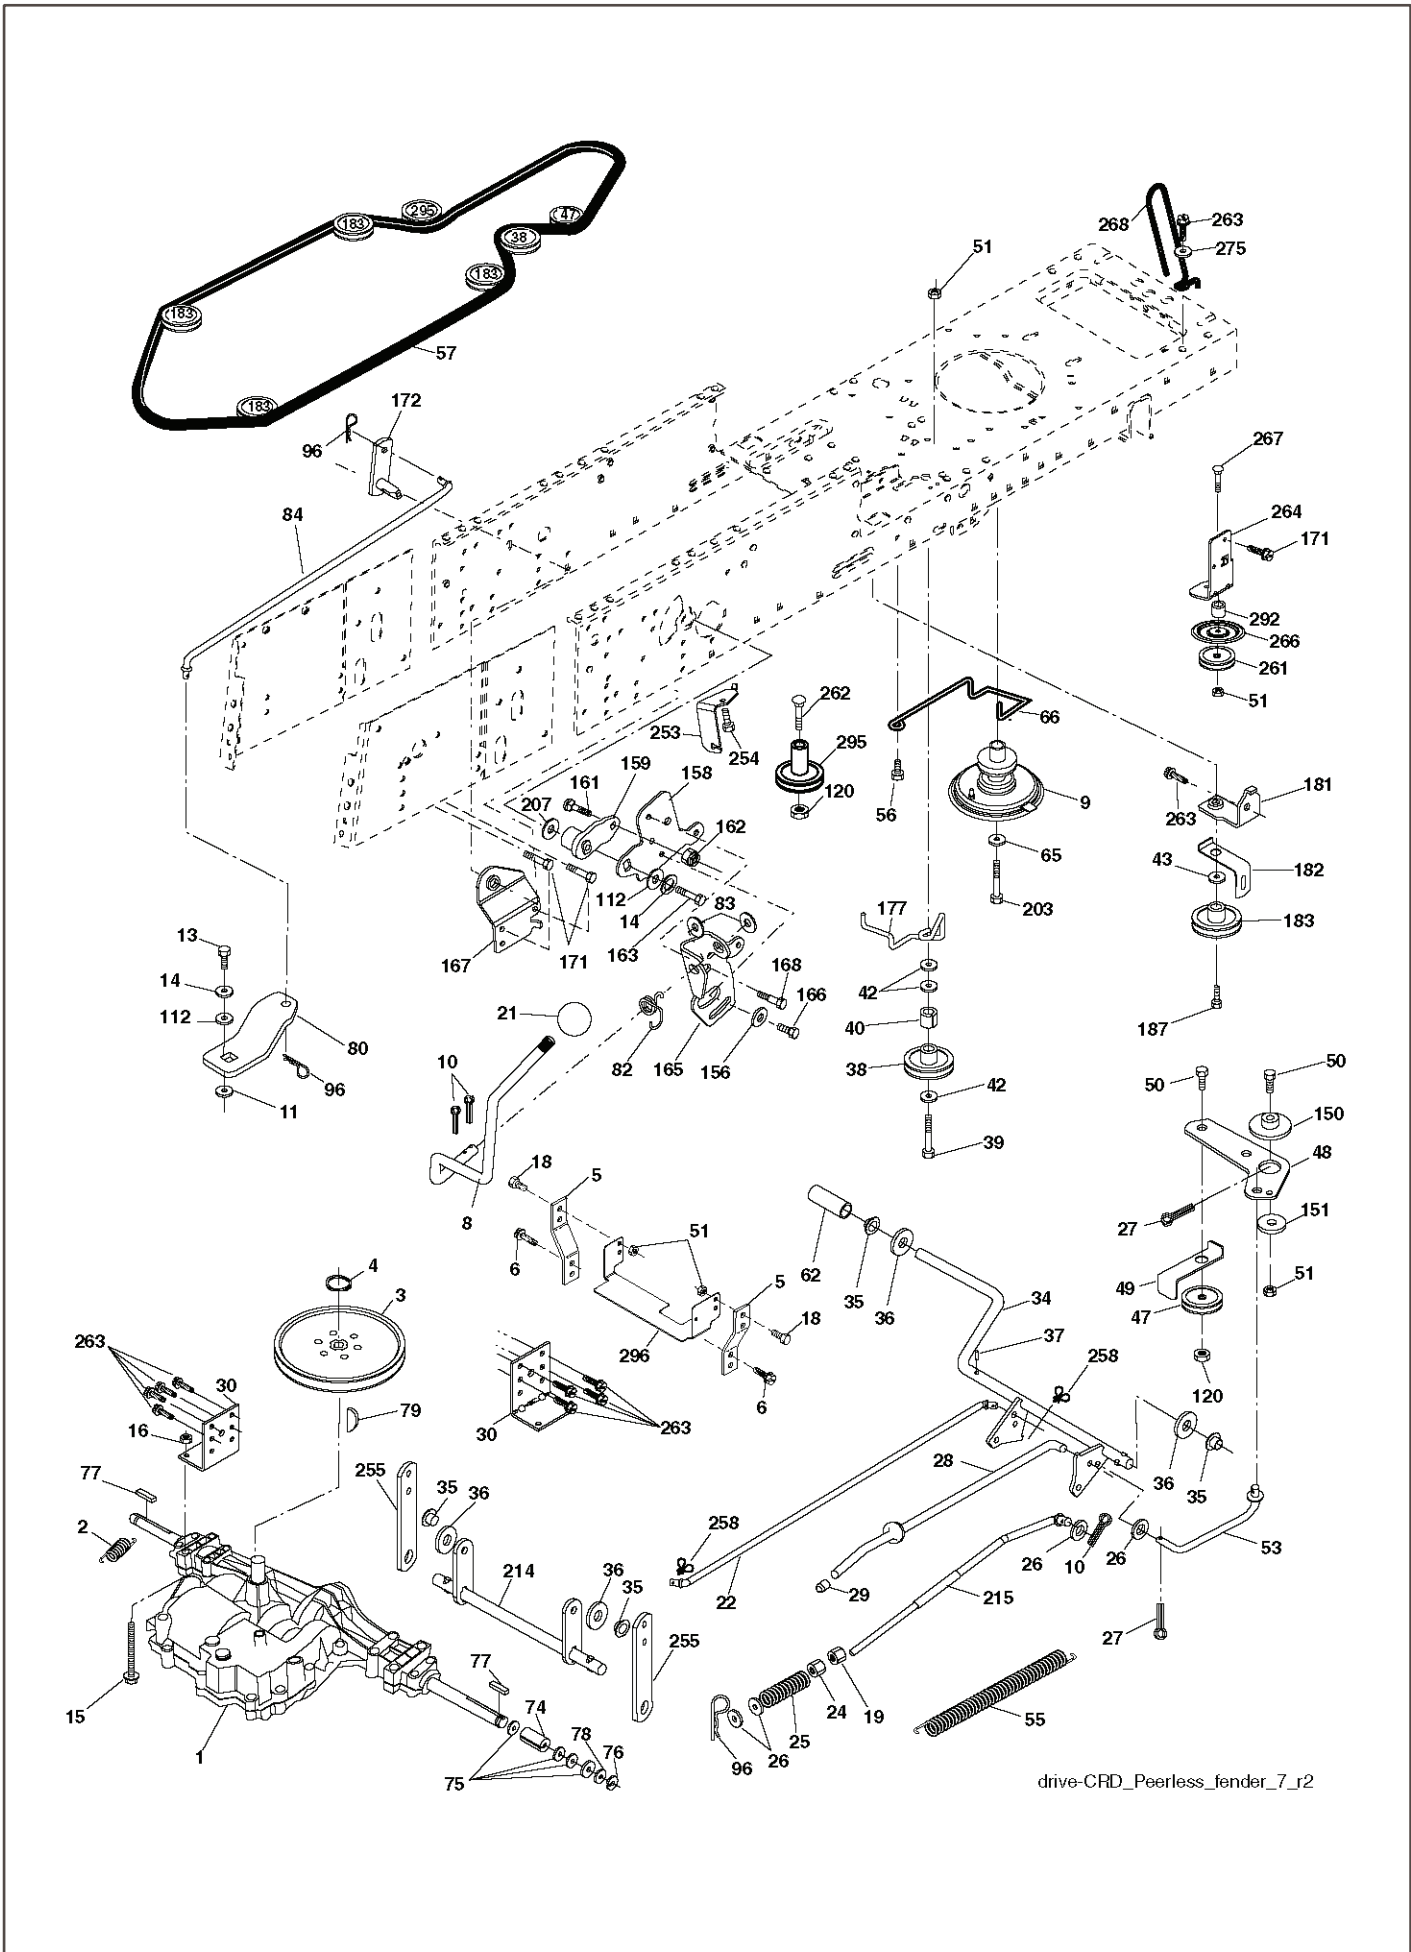

CT131, 96061022302, 2009-01

SPARE PARTS LIST

REF.	PART NO.	DESCRIPTION	REMARK	QTY.	KIT
1	532174620	CHASSIS		1	
2	532180384	DRAWBAR		1	
3	817060612	SCREW		1	
5	532155272	DAMPER		1	
6	532184419	PLATE		1	
8	532126471	CLIP		1	
9	532194688	DASH		1	
10	872140608	BOLT		1	
11	532174996	DASHBOARD		1	
13	532172106	DASH		1	
15	874180512	SCREW		1	
16	873510500	NUT		1	
17	532188893	HOOD		1	
18	532184921	BUMPER		1	
24	874780616	BOLT		1	
25	819131312	WASHER		1	
26	873800600	NUT		1	
28	532183538	GRILL	(Includes Key Nos. 212, 258 - 261)	1	
30	532197376	GUARD		1	
31	532165156	BRACKET		1	
33	532179716	FOOTREST		1	
34	532179717	FOOTREST		1	
35	872110606	BOLT		1	
37	817490508	SCREW		1	
38	532181748	BRACKET		1	
39	532407807	BRACKET		1	
58	532184270	DUCT		1	
69	532142432	SCREW		1	
89	532197339	CONSOLE		1	
141	873900600	NUT		1	
145	532409167	ROD		1	
162	532180382	BRACKET		1	
163	532180383	BRACKET		1	
164	532165605	SUPPORT		1	
165	532181356	COVER		1	
170	532199488	COVER		1	
171	872140620	BOLT		1	
172	819132016	WASHER		1	
173	873510600	NUT		1	
175	532188203	DOOR TRAP		1	
179	532188202	ROD PIVOT FBI		1	
184	532174662	BRACKET		1	
185	532181101	KNOB		1	
186	532160793	LATCH		1	
187	532125004	NUT		1	
188	819061216	WASHER		1	
189	810071000	WASHER		1	
190	871081010	SCREW		1	
198	532168937	WASHER		1	
205	817490608	SCREW		1	
207	817670508	SCREW		1	
208	817670608	SCREW		1	
209	817000612	SCREW		1	
212	532183548	INSERT		1	
256	532181361	COVER		1	
258	532185214	LENS		1	
259	532185213	LENS		1	
260	532185216	INSERT		1	
261	532185212	INSERT		1	
265	532185704	SEALING		1	
266	532185703	SEALING		1	
272	532188896	VENT HOOD RH		1	
273	532188895	VENT HOOD LH		1	
278	532416358	SCREW		1	
307	532420919	SHIELD		1	