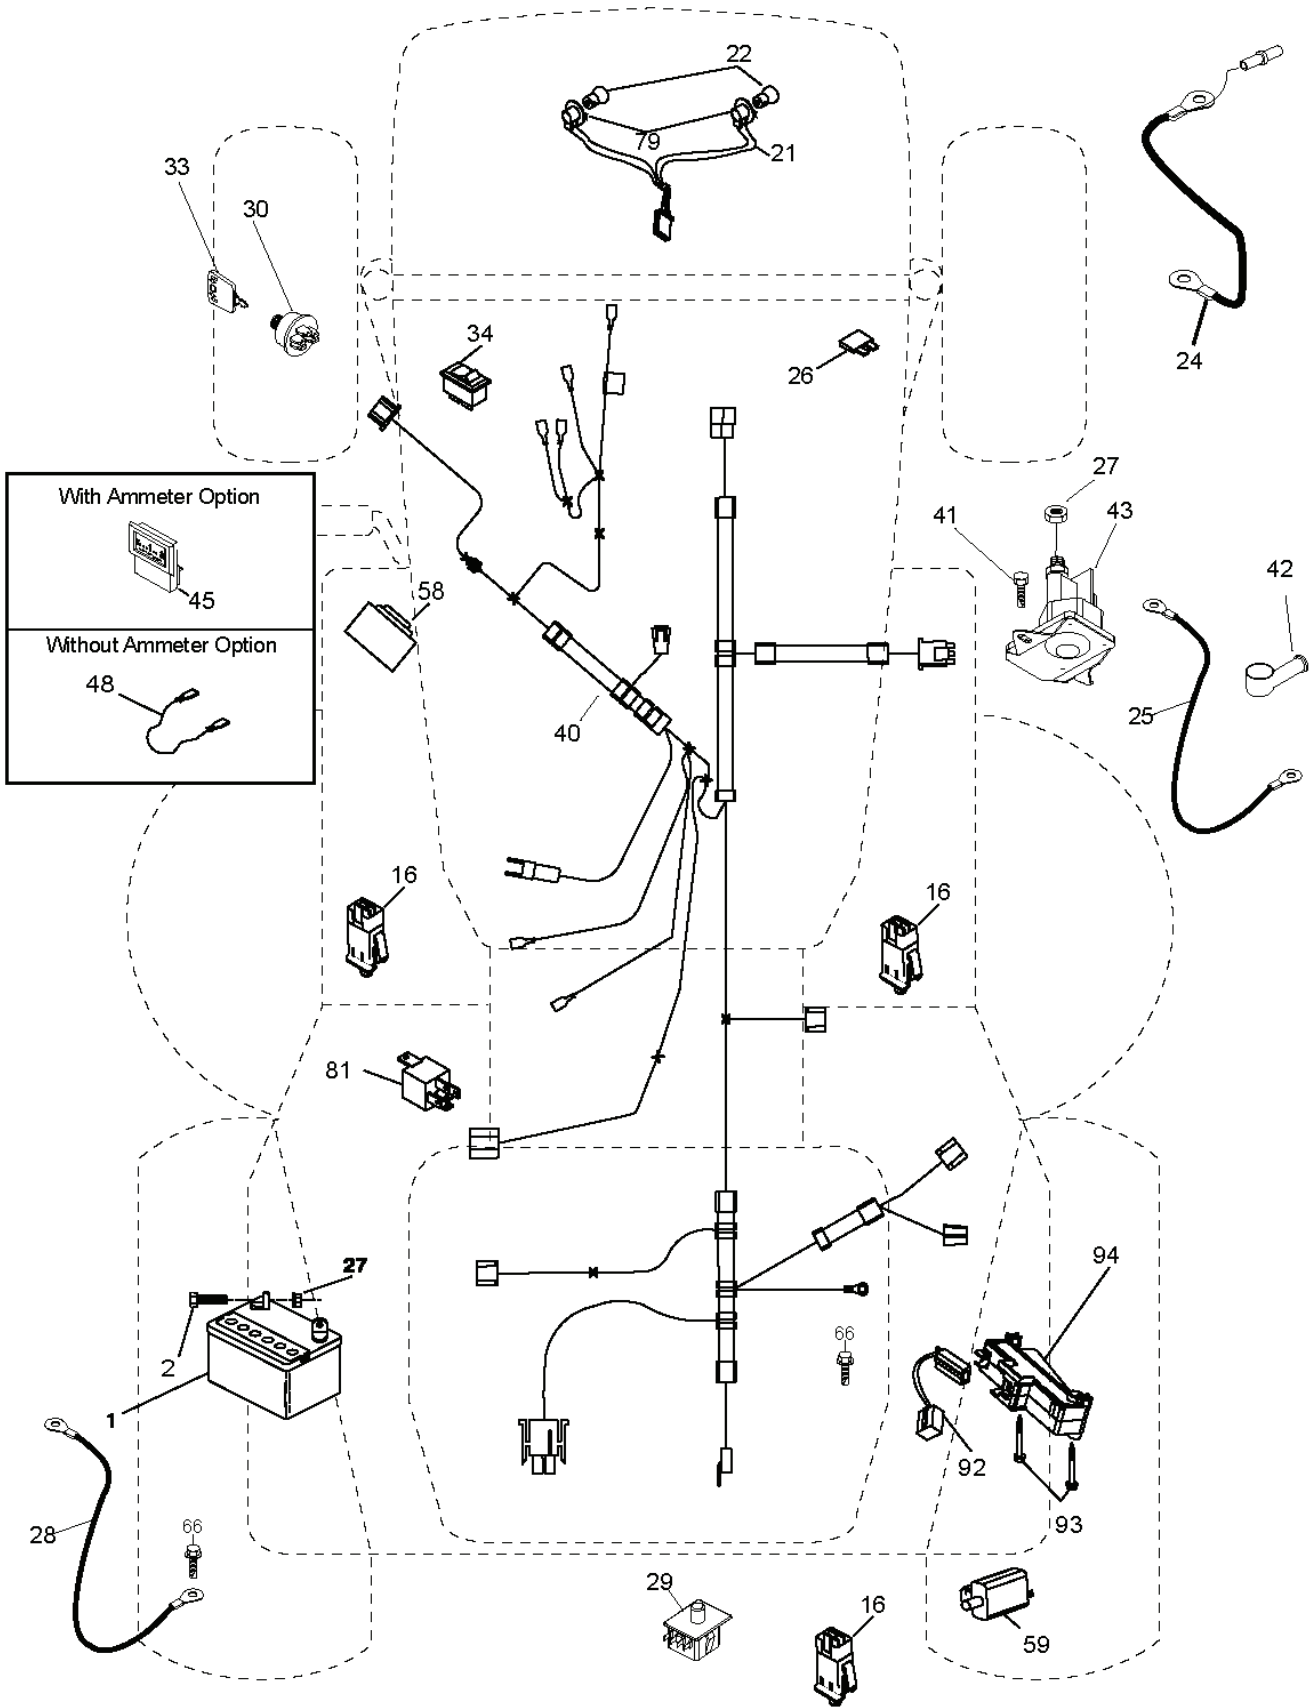

REF.	PART NO.	DESCRIPTION	REMARK	QTY.	KIT
203	871170780	BOLT		1	
207	532169845	WASHER		1	
214	532175609	LEVER		1	
215	532410142	ROD		1	
253	532175028	BRACKET		1	
254	817000616	SCREW		1	
255	532175608	SHAFT		1	
258	532178062	CLIP		1	
261	532131494	PULLEY		1	
262	872110622	BOLT		1	
263	817000612	SCREW		1	
264	532197608	BRACKET		1	
266	532182061	PROTECTOR		1	
267	872140626	BOLT		1	
268	532182402	PROTECTOR		1	
275	819131614	WASHER		1	
279	872110616	BOLT		1	
292	532404607	SPACER		1	
295	532179114	PULLEY		1	
296	532420920	SHIELD		1	

C01