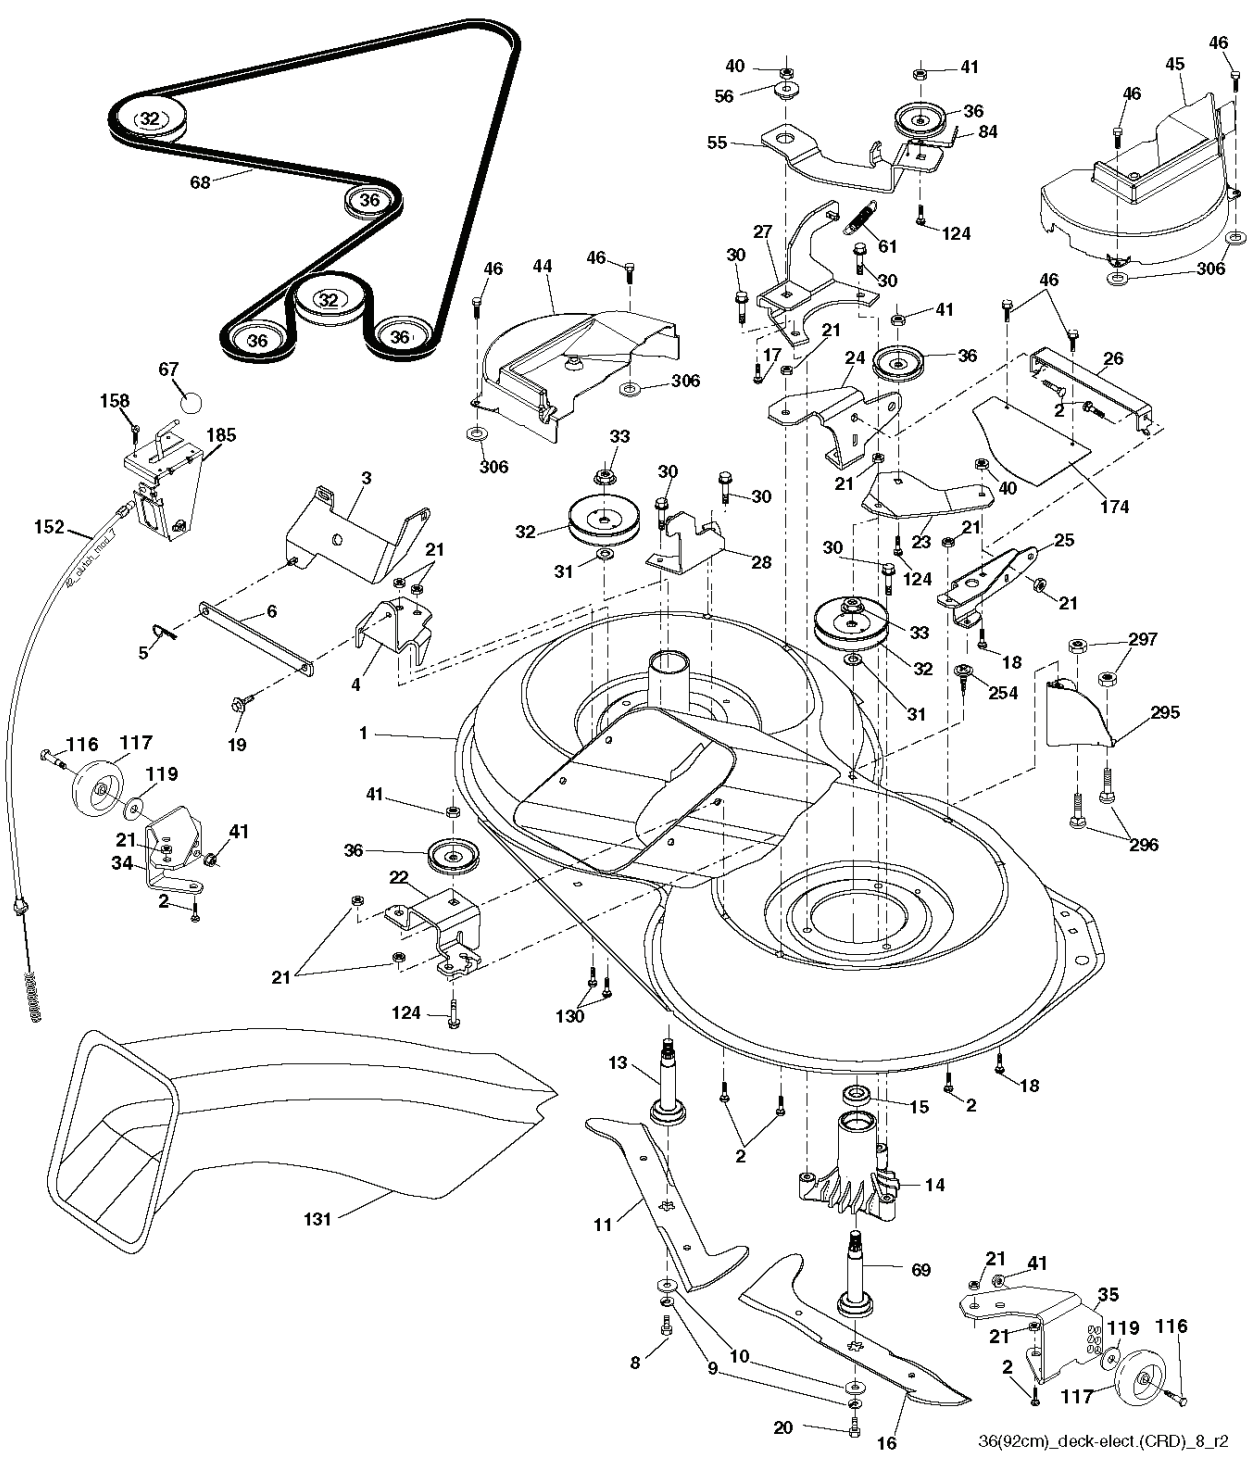

REF.	PART NO.	DESCRIPTION	REMARK	QTY.	KIT
1	532163465	BATTERY		1	
2	874760412	BOLT		1	
16	532176138	MICRO SWITCH		1	
21	532175688	HARNES		1	
22	532004152	BULB		1	
24	532421299	CABLE		1	
25	532165987	CABLE		1	
26	532175158	FUSE		1	
27	873510400	NUT		1	
28	532127725	CABLE		1	
29	532192749	SWITCH.SEAT.DP W/RAMPS		1	
30	532193350	IGNITION MODULE		1	
33	532411935	KEY		1	
34	532110712	SWITCH		1	
40	532197436	CABLE ASSY		1	
41	871110408	BOLT		1	
42	532131563	COVER		1	
43	532192507	SOLENOID		1	
48	532140844	ADAPTER		1	
58	532169419	BUZZER		1	
59	532180379	SWITCH FBI		1	
66	817490608	SCREW		1	
79	532175242	HOLDER		1	
81	532109748	RELAY		1	
92	532196615	CABLE ASSY		1	
93	532192540	SCREW		1	
94	532191834	MODULE.REVERSE.ROS		1	

36(92cm)_deck-elect.(CRD)_8_r2