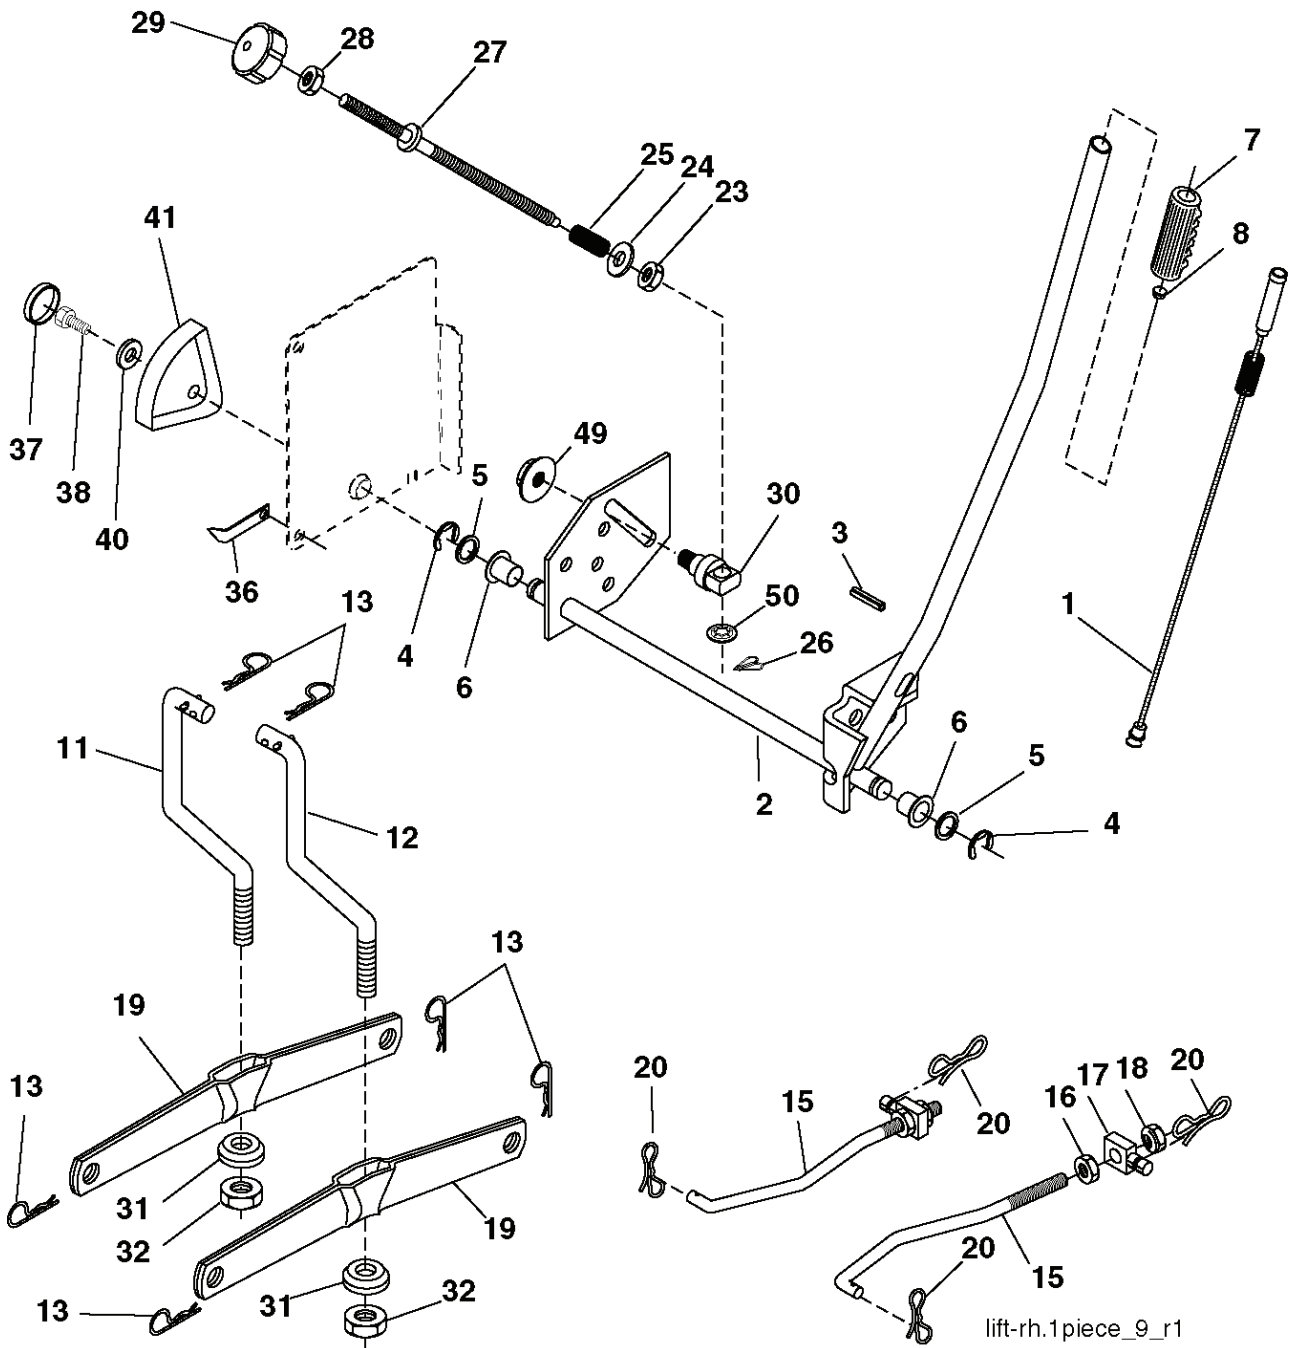

lift-rh.1piece_9_r1

REF.	PART NO.	DESCRIPTION	REMARK	QTY.	KIT
1	532404981	PLUNGE		1	
2	532159471	LEVER		1	
3	532105767	PIN RETAINING SCREW		1	
4	812000002	RETAINER RING		1	
5	819211621	WASHER		1	
6	532120183	BEARING		1	
7	532109413	GRIP		1	
8	532124526	KNOB		1	
11	532165829	ROD		1	
12	532165831	ROD		1	
13	532124670	RETAINER RING		1	
15	532173288	LINK		1	
16	873350800	NUT		1	
17	532175689	BRACKET		1	
18	873800800	NUT		1	
19	532139868	LEVER		1	
20	532194209	SPRING		1	
23	532110807	NUT		1	
24	819131016	WASHER		1	
25	532124874	SPRING		1	
26	532169484	PIN		1	
27	532126971	LEVER		1	
28	873350600	NUT		1	
29	532138057	KNOB		1	
30	532150233	TRUNNION		1	
31	532169865	BEARING		1	
32	873540600	NUT		1	
36	532155097	INDICATOR		1	
37	532123935	PLUG		1	
38	817060516	SCREW		1	
40	819112410	WASHER		1	
41	532123934	INDICATOR		1	
49	532145212	NUT		1	
50	532110452	NUT		1