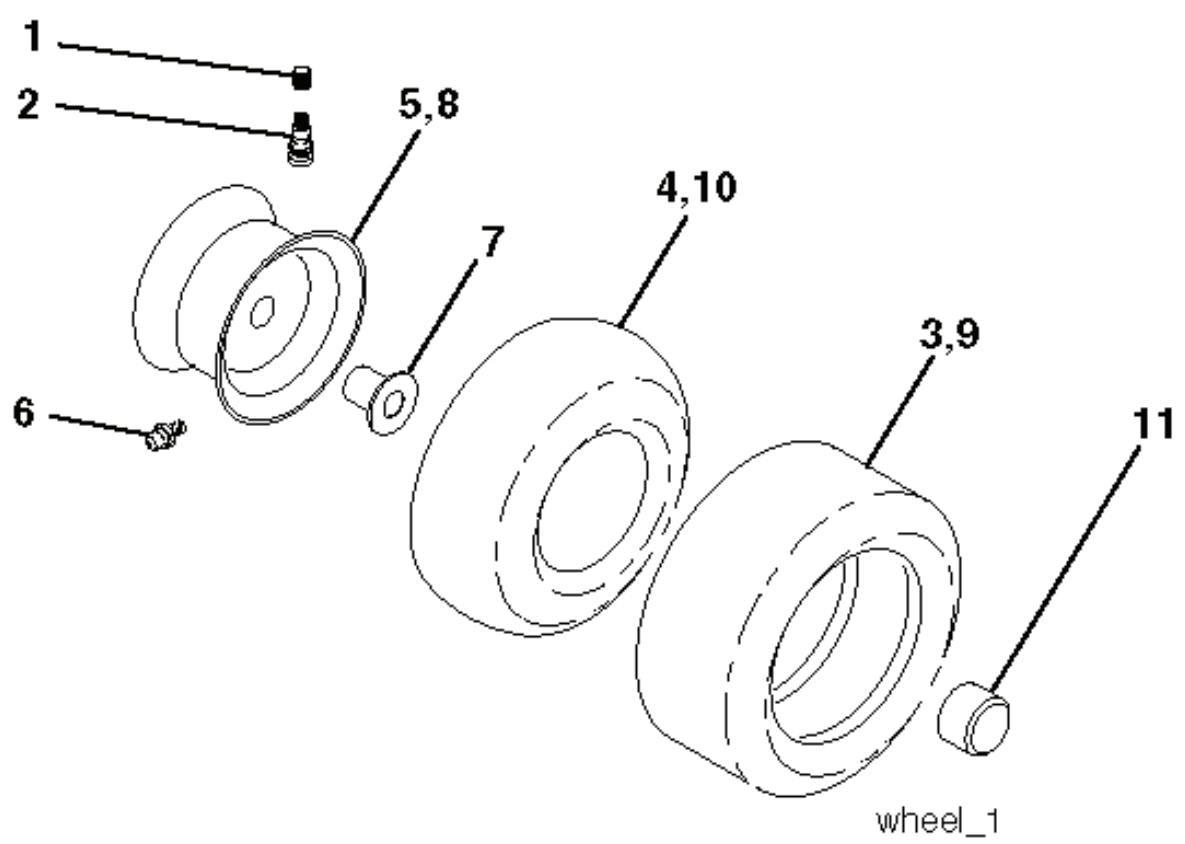

C01

REF.	PART NO.	DESCRIPTION	REMARK	QTY.	KIT
1	532163465	BATTERY		1	
2	874760412	BOLT		1	
16	532176138	MICRO SWITCH		1	
21	532175688	HARNES		1	
22	532004152	BULB		1	
24	532421299	CABLE		1	
25	532165987	CABLE		1	
26	532175158	FUSE		1	
27	873510400	NUT		1	
28	532127725	CABLE		1	
29	532192749	SWITCH.SEAT.DP W/RAMPS		1	
30	532193350	IGNITION MODULE		1	
33	532411935	KEY		1	
34	532110712	SWITCH		1	
40	532197436	CABLE ASSY		1	
41	871110408	BOLT		1	
42	532131563	COVER		1	
43	532192507	SOLENOID		1	
48	532140844	ADAPTER		1	
58	532169419	BUZZER		1	
59	532180379	SWITCH FBI		1	
66	817490608	SCREW		1	
79	532175242	HOLDER		1	
81	532109748	RELAY		1	
92	532196615	CABLE ASSY		1	
93	532192540	SCREW		1	
94	532191834	MODULE.REVERSE.ROS		1	

REF.	PART NO.	DESCRIPTION	REMARK	QTY.	KIT
1	532059192	CAP VALVE		1	
2	532065139	NIPPLE		1	
3	532106222	TIRE		1	
4	532059904	HOSE		1	
5	532138336	RIM		1	
6	532124957	FITTING		1	
7	532124959	BEARING		1	
8	532138337	RIM SPROCKET		1	
9	532124635	TIRE		1	
10	532124926	HOSE		1	
11	532175039	HUB CAP		1	
--	532144334	SEALING FOAM		1	