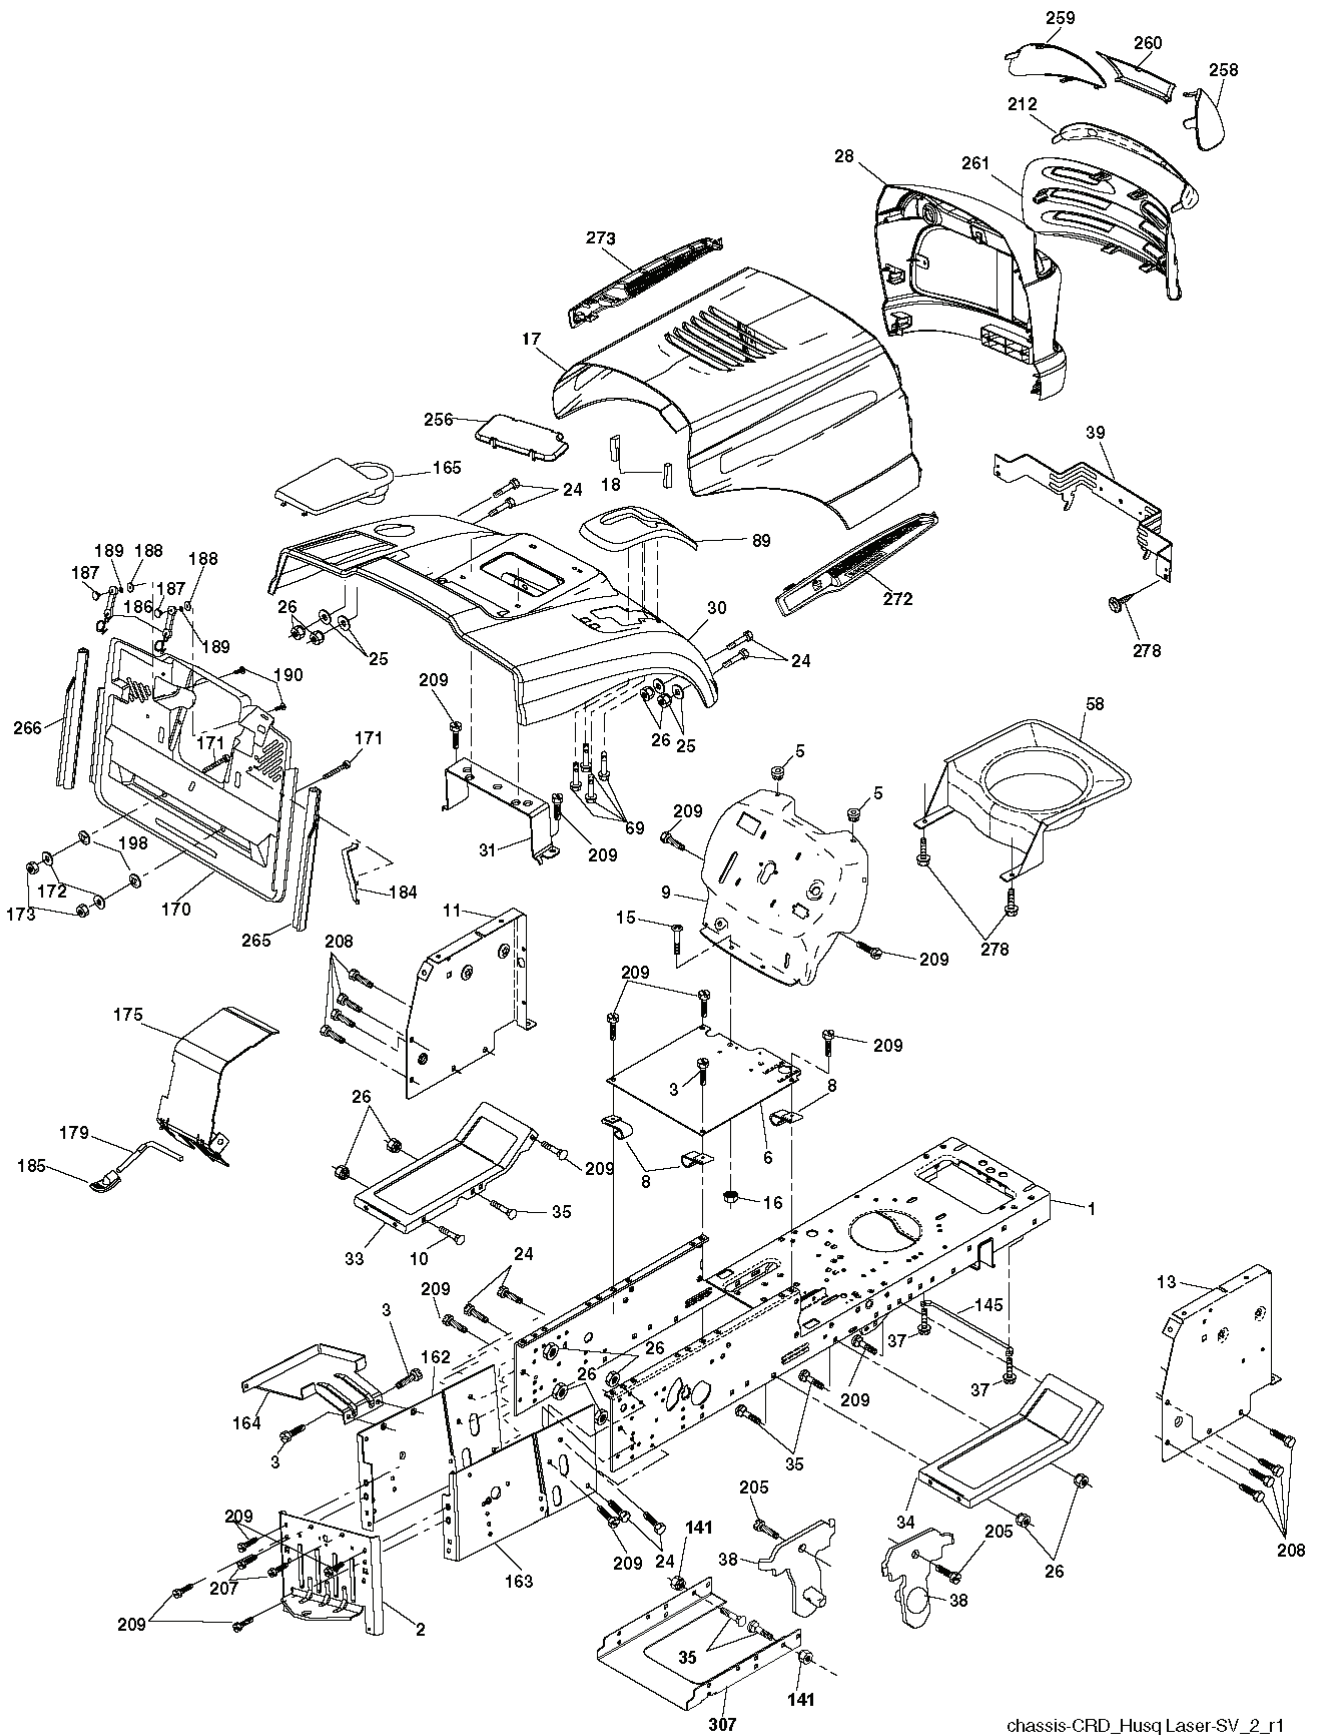

# **SPARE PARTS LIST**

Bagger Asy (CRD)\_14\_r1

REF.	PART NO.	DESCRIPTION	REMARK	QTY.	KIT
1	532428610	TUBE		1	
3	532123976	LOCKNUT		1	
4	532169916	HANDLE		1	
5	874981024	SCREW		1	
6	874981032	SCREW		1	
7	873401000	NUT		1	
8	532181095	COVER		1	
9	872140418	BOLT		1	
10	532181282	TUBE		1	
11	532165719	ROD		1	
12	532188848	BRACKET		1	
13	874760612	BOLT		1	
14	874520636	BOLT		1	
15	532124670	RETAINER RING		1	
16	873900600	NUT		1	
17	872140506	BOLT		1	
19	873900500	NUT		1	
20	532188847	BRACKET		1	
21	532406180	COLLECTION BAG		1	
22	532428236	BRACKET		1	
24	532165783	FRAME		1	
25	532193705	PIPE		1	
28	532165787	HANDLE		1	
31	532169484	PIN		1	
32	532126875	RIVET		1	
33	532428683	MULCH PLUG		1	
34	532165570	HANDLE		1	
35	532165572	PIN RETAINING SCREW		1	
36	819132012	WASHER		1	
37	532175401	PLUG		1	
38	872010520	BOLT		1	
39	532416257	SEALING		1	
41	532432755	BRACKET		1	
43	532174083	PLUG		1	
46	872110510	BOLT		1	
47	532193704	PIPE		1	
49	532193305	ROD		1	
50	873800500	LOCK NUT		1	
51	532199903	LATCH		1	
53	873510400	NUT		1	
54	872140406	BOLT		1	

---

REF.	PART NO.	DESCRIPTION	REMARK	QTY.	KIT
187	817580520	BOLT		1	
203	871170780	BOLT		1	
207	532169845	WASHER		1	
214	532175609	LEVER		1	
215	532410142	ROD		1	
253	532175028	BRACKET		1	
254	817000616	SCREW		1	
255	532175608	SHAFT		1	
258	532178062	CLIP		1	
261	532131494	PULLEY		1	
262	872110622	BOLT		1	
263	817000612	SCREW		1	
264	532431174	BRACKET		1	
265	532400271	SPACER		1	
266	532182061	PROTECTOR		1	
268	532182402	PROTECTOR		1	
275	819131614	WASHER		1	
292	532404607	SPACER		1	
293	872140628	BOLT		1	
294	532197033	NUT		1	
295	532179114	PULLEY		1	
296	532420920	SHIELD		1	
297	817490610	SCREW		1	