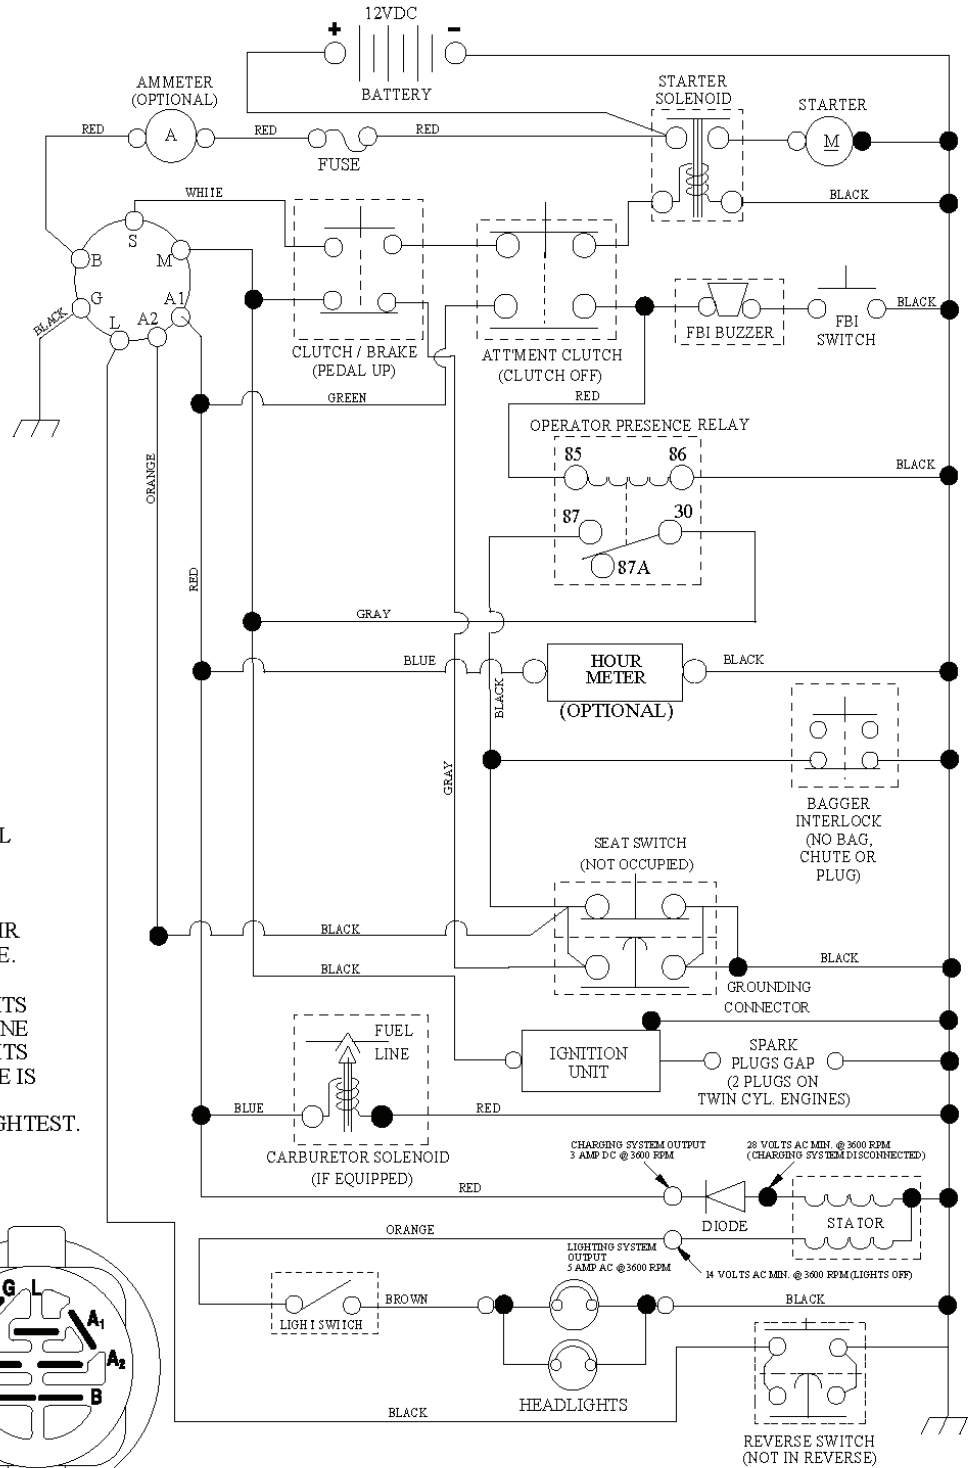

---

REF.	PART NO.	DESCRIPTION	REMARK	QTY.	KIT
698413	698413	LUFTFILTEREINSATZ		1	
394358	582288363	FUEL FILTER		1	
697292	697292	LUFTFILTERELEMENT		1	
QC12YC	531029776	SPARK PLUG		1	
532165631	532165631	BELT		1	
532402008	532402008	BELT		1	
532186385	532186385	BLADE		1	
532186386	532186386	BLADE		1	

REF.	PART NO.	DESCRIPTION	REMARK	QTY.	KIT
1	532404981	PLUNGE		1	
2	532159471	LEVER		1	
3	532105767	PIN RETAINING SCREW		1	
4	812000002	RETAINER RING		1	
5	819211621	WASHER		1	
6	532120183	BEARING		1	
7	532109413	GRIP		1	
8	532124526	KNOB		1	
11	532139865	LINK		1	
12	532139866	LINK		1	
13	532124670	RETAINER RING		1	
15	532173288	LINK		1	
16	873350800	NUT		1	
17	532175689	BRACKET		1	
18	873800800	NUT		1	
19	532139868	LEVER		1	
20	532194209	SPRING		1	
23	532110807	NUT		1	
24	819131016	WASHER		1	
25	532124874	SPRING		1	
26	532169484	PIN		1	
27	532126971	LEVER		1	
28	873350600	NUT		1	
29	532138057	KNOB		1	
30	532150233	TRUNNION		1	
31	532169865	BEARING		1	
32	873540600	NUT		1	
36	532155097	INDICATOR		1	
37	532123935	PLUG		1	
38	817060516	SCREW		1	
40	819112410	WASHER		1	
41	532123934	INDICATOR		1	
49	532145212	NUT		1	
50	532110452	NUT		1	