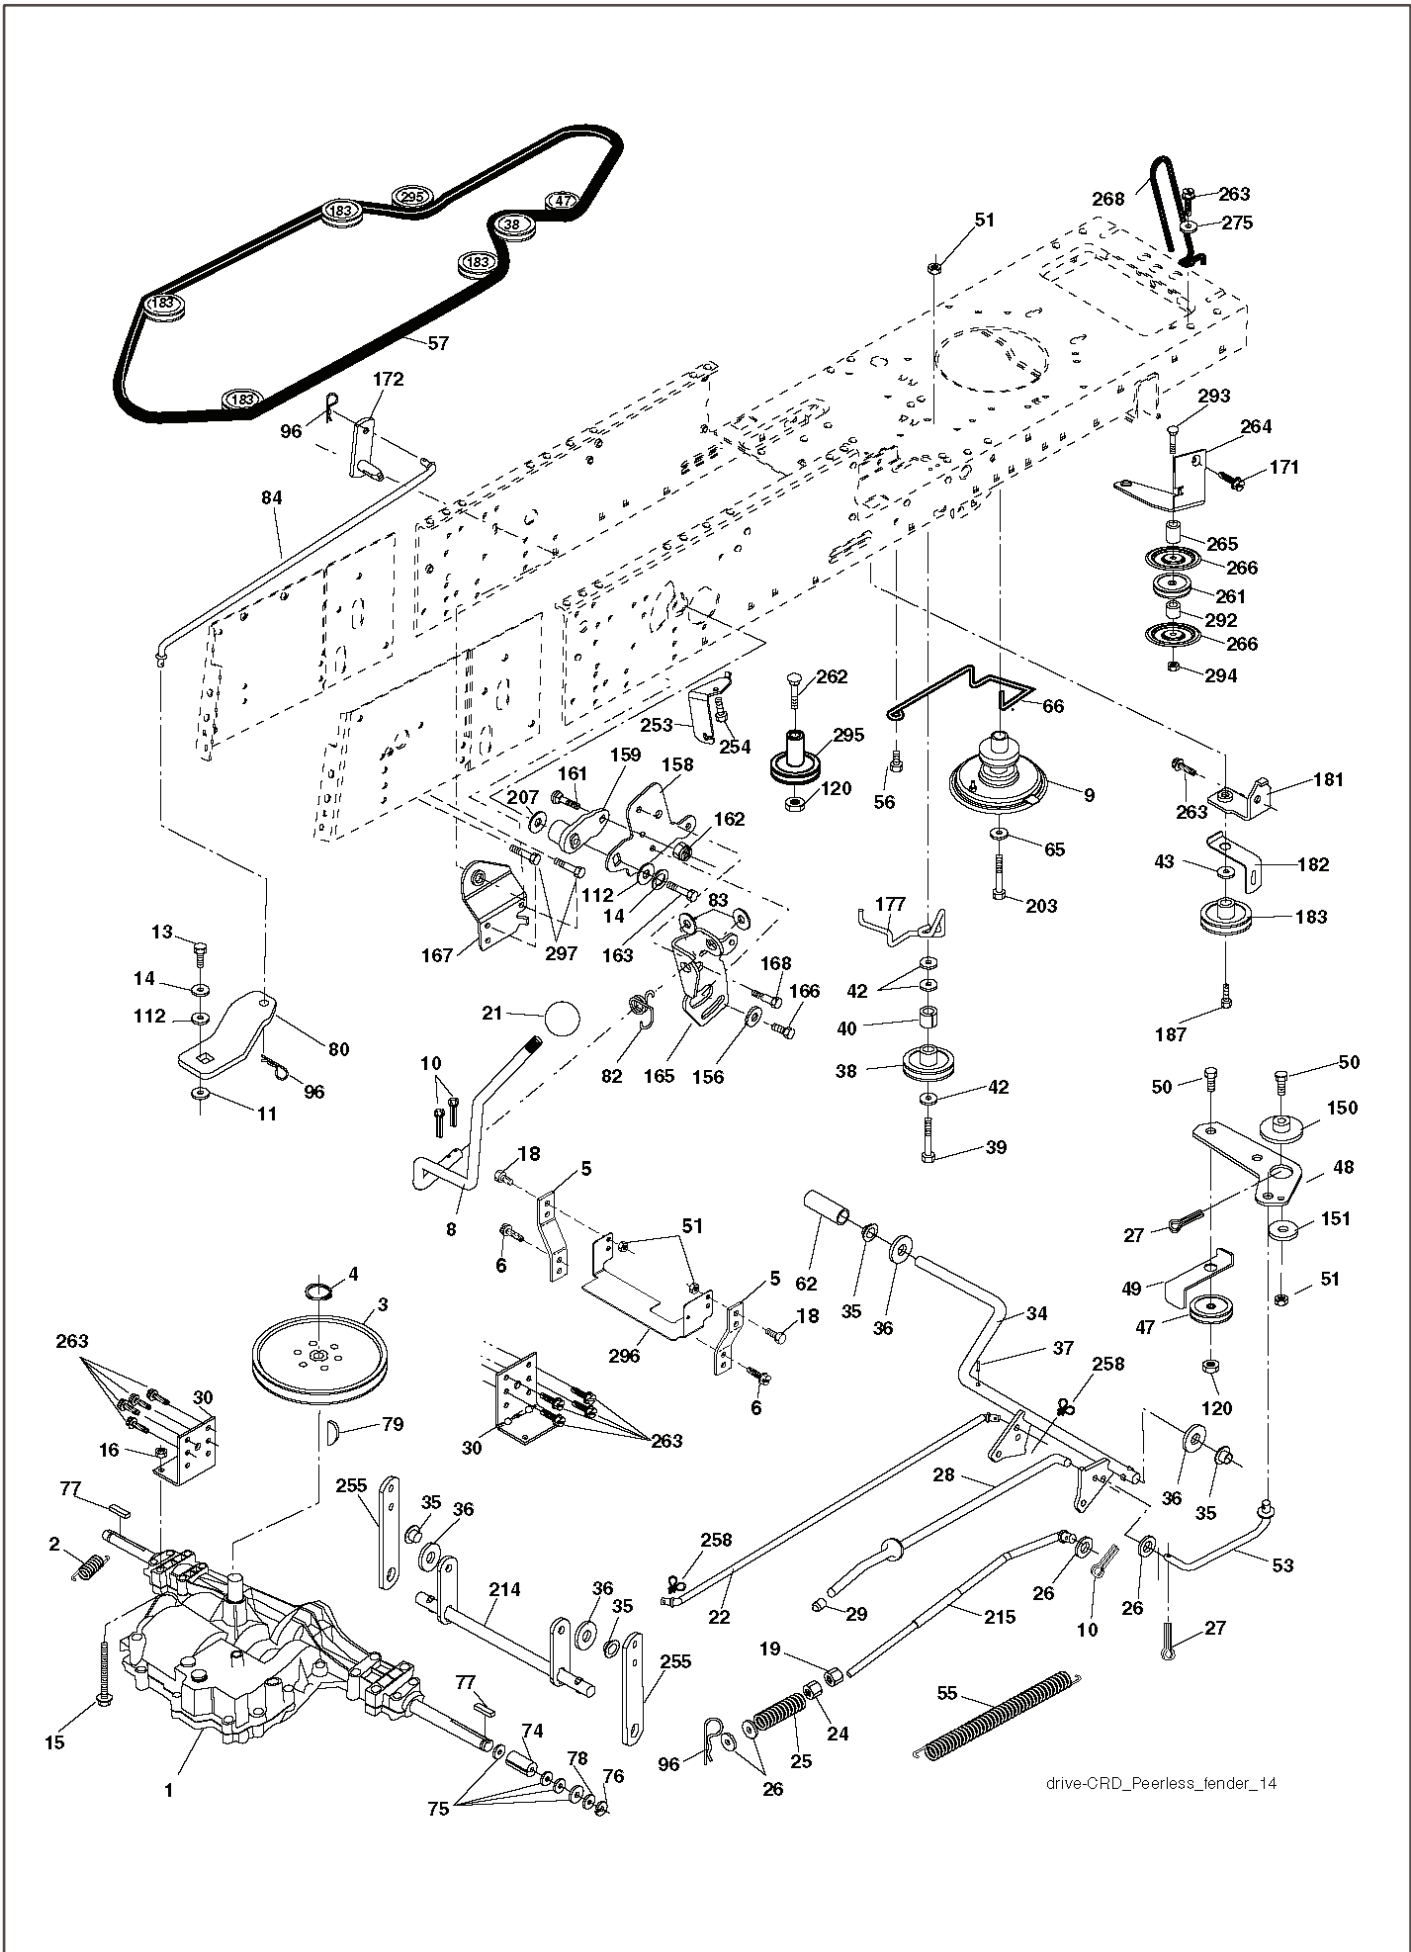

REF.	PART NO.	DESCRIPTION	REMARK	QTY.	KIT
1	000000000	W/O DESCRIPTION	TRANSAXLE PEERLESS 206-546	1	
2	532146682	SPRING		1	
3	532165999	PULLEY		1	
4	812000028	CLIP		1	
5	532121520	BRACKET		1	
6	817060512	SCREW		1	
8	532192706	LEVER		1	
9	532408579	CLUTCH		1	
10	876020416	SPLIT PIN		1	
11	532105701	WASHER		1	
13	874550412	BOLT		1	
14	810040400	WASHER		1	
15	874490544	SCREW		1	
16	873800500	LOCK NUT		1	
18	874780616	BOLT		1	
19	873800600	NUT		1	
21	532106933	KNOB		1	
22	532175607	ROD		1	
24	873350600	NUT		1	
25	532106888	SPRING		1	
26	819131316	WASHER		1	
27	876020412	SPLIT PIN		1	
28	532175765	SHAFT		1	
29	532071673	COVER		1	
30	532174973	BRACKET		1	
34	532175578	SHAFT		1	
35	532120183	BEARING		1	
36	819211616	WASHER		1	
37	532124963	PIN RETAINING SCREW		1	
38	532165936	PULLEY		1	
39	874760644	BOLT		1	
40	532124965	SPACER		1	
42	819131312	WASHER		1	
43	819111012	WASHER		1	
47	532127783	PULLEY		1	
48	532154407	GUIDE		1	
49	532123205	BELT GUIDE		1	
50	872110612	BOLT		1	
51	873680600	NUT		1	
53	532199652	TIGE DE TENSION POULIE		1	
55	532105709	SPRING		1	
56	817060620	SCREW		1	
57	532165631	BELT		1	
62	532124872	PEDAL RUBBER		1	
65	810040700	WASHER		1	
66	532154778	TENSIONER		1	
74	532137057	SPACER		1	
75	532121749	WASHER		1	
76	812000001	RETAINER RING		1	
77	532123583	KEY		1	
78	532121748	WASHER		1	
79	532125096	WOODRUFF KEY		1	
80	532145090	LEVER		1	
82	532165711	SPRING		1	
83	819171216	WASHER		1	
84	532165621	LINK		1	
96	532124788	RETAINER RING		1	
112	819091210	WASHER		1	
120	873900600	NUT		1	
150	532165850	BUSHING		1	
151	819133210	WASHER		1	
156	532166002	WASHER		1	
158	532165589	BRACKET		1	
159	532183900	LEVER		1	
161	872140406	BOLT		1	
162	873680400	NUT		1	
163	874780416	BOLT		1	
165	532165623	BRACKET		1	
166	817490510	SCREW		1	
167	532165588	BRACKET		1	
168	532165492	BOLT		1	
171	817490608	SCREW		1	
172	532165635	SHAFT		1	
177	532165932	HOLDER		1	
181	532180211	BRACKET		1	
182	532182682	BELT GUIDE		1	
183	532199534	PULLEY		1