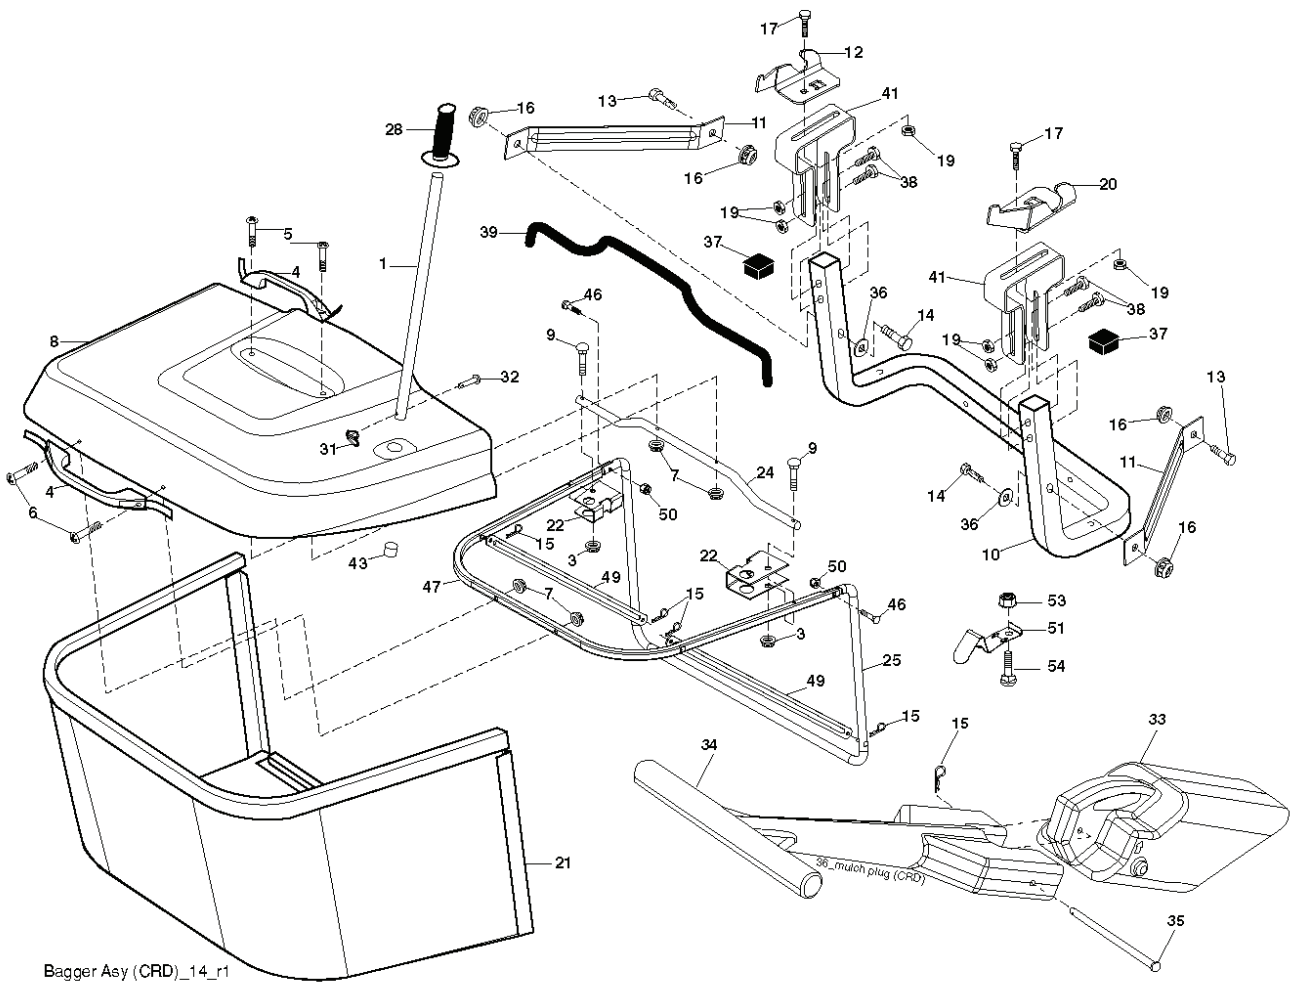

Bagger Asy (CRD)_14_r1

REF.	PART NO.	DESCRIPTION	REMARK	QTY.	KIT
1	532428610	TUBE		1	
3	532123976	LOCKNUT		1	
4	532169916	HANDLE		1	
5	874981024	SCREW		1	
6	874981032	SCREW		1	
7	873401000	NUT		1	
8	532181095	COVER		1	
9	872140418	BOLT		1	
10	532181282	TUBE		1	
11	532165719	ROD		1	
12	532188848	BRACKET		1	
13	874760612	BOLT		1	
14	874520636	BOLT		1	
15	532124670	RETAINER RING		1	
16	873900600	NUT		1	
17	872140506	BOLT		1	
19	873900500	NUT		1	
20	532188847	BRACKET		1	
21	532406180	COLLECTION BAG		1	
22	532428236	BRACKET		1	
24	532165783	FRAME		1	
25	532193705	PIPE		1	
28	532165787	HANDLE		1	
31	532169484	PIN		1	
32	532126875	RIVET		1	
33	532428683	MULCH PLUG		1	
34	532165570	HANDLE		1	
35	532165572	PIN RETAINING SCREW		1	
36	819132012	WASHER		1	
37	532175401	PLUG		1	
38	872010520	BOLT		1	
39	532416257	SEALING		1	
41	532432755	BRACKET		1	
43	532174083	PLUG		1	
46	872110510	BOLT		1	
47	532193704	PIPE		1	
49	532193305	ROD		1	
50	873800500	LOCK NUT		1	
51	532199903	LATCH		1	
53	873510400	NUT		1	
54	872140406	BOLT		1