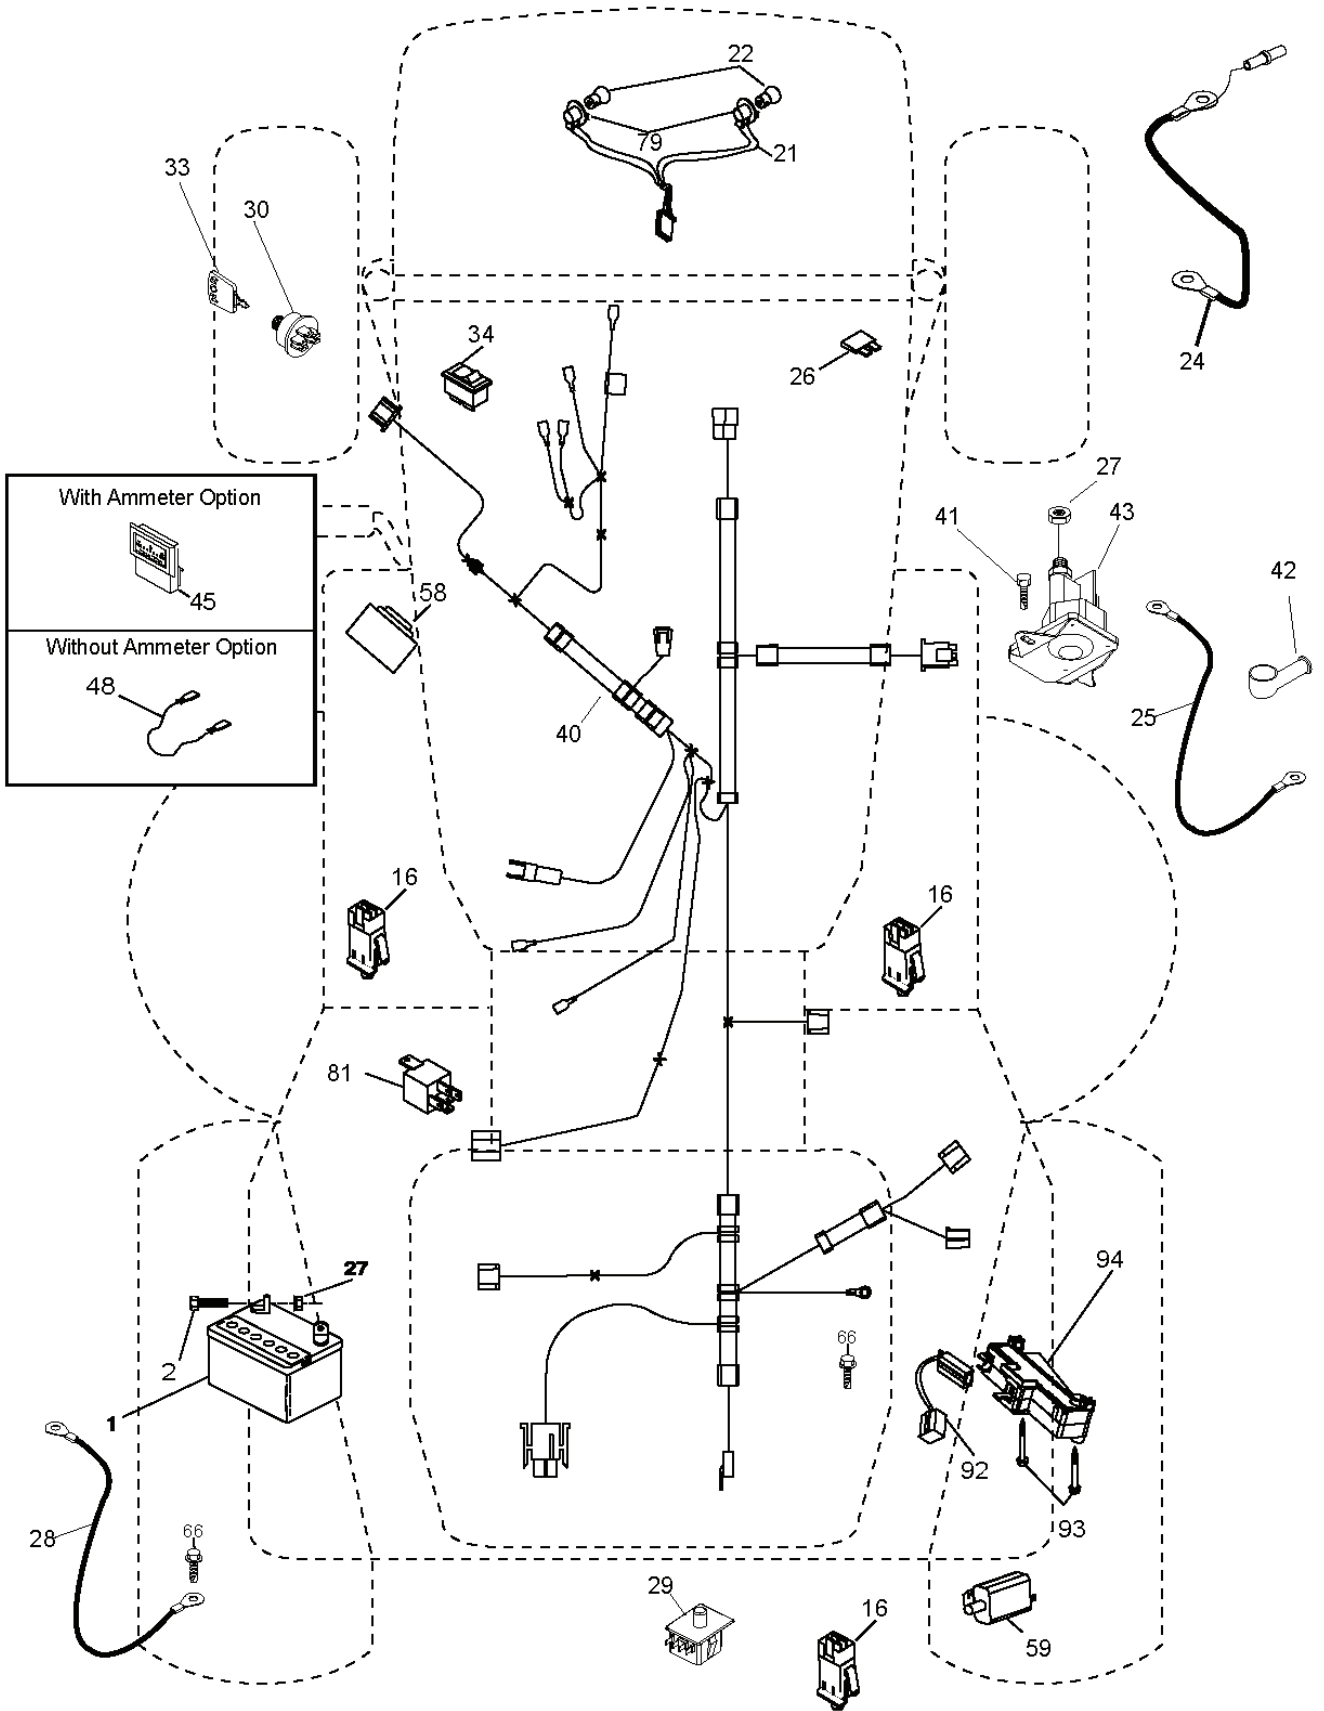

C01

REF.	PART NO.	DESCRIPTION	REMARK	QTY.	KIT
1	532163465	BATTERY		1	
2	874760412	BOLT		1	
16	532176138	MICRO SWITCH		1	
21	532175688	HARNESS		1	
22	532004152	BULB		1	
24	532124780	CABLE		1	
25	532165987	CABLE		1	
26	532175158	FUSE		1	
27	873510400	NUT		1	
28	532127725	CABLE		1	
29	532192749	SWITCH.SEAT.DP W/RAMPS		1	
30	532193350	IGNITION MODULE		1	
33	532411935	KEY		1	
34	532110712	SWITCH		1	
40	532197436	CABLE ASSY		1	
41	871110408	BOLT		1	
42	532131563	COVER		1	
43	532192507	SOLENOID		1	
48	532140844	ADAPTER		1	
58	532169419	BUZZER		1	
59	532180379	SWITCH FBI		1	
66	817490608	SCREW		1	
79	532175242	HOLDER		1	
81	532109748	RELAY		1	
92	532196615	CABLE ASSY		1	
93	532192540	SCREW		1	
94	532191834	MODULE.REVERSE.ROS		1