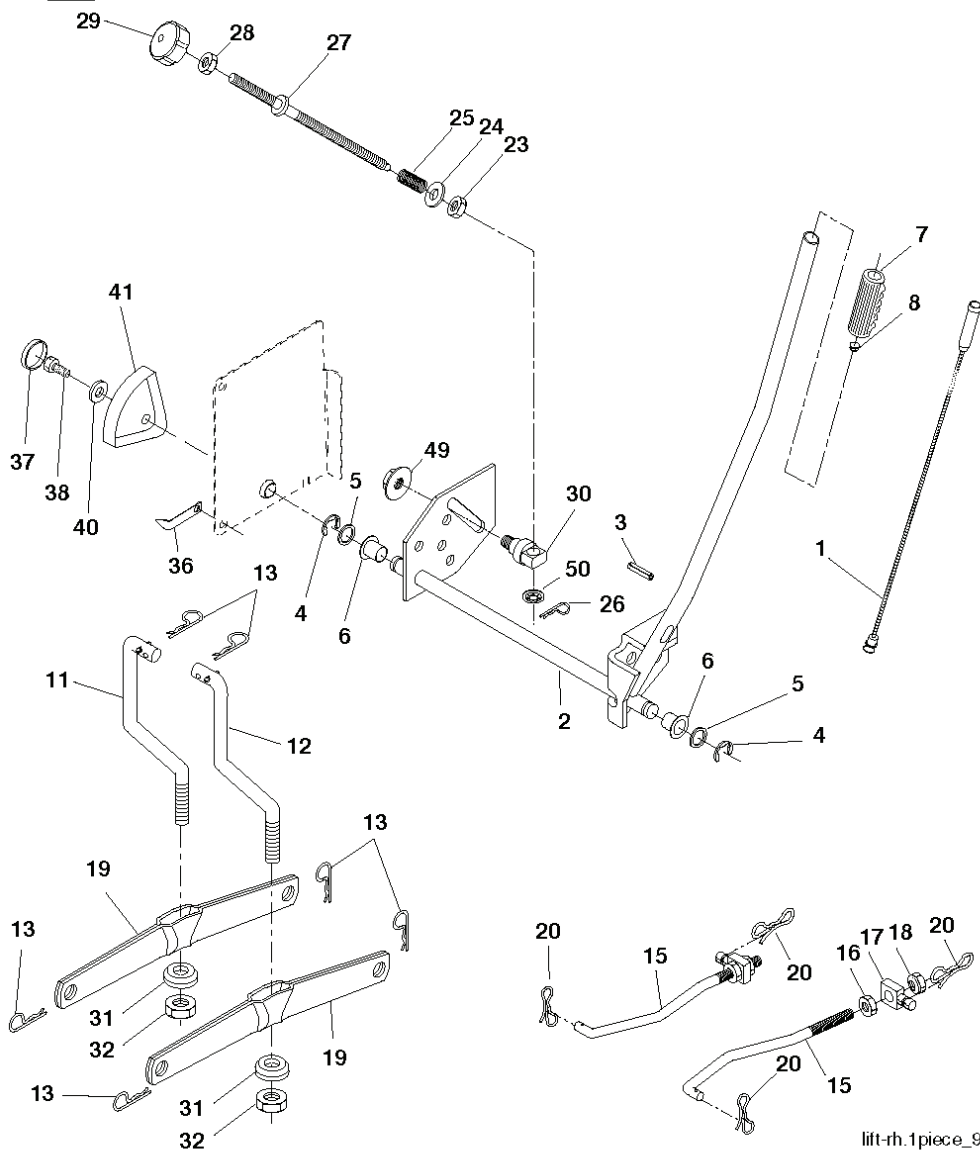

lift-rh.1piece_9

REF.	PART NO.	DESCRIPTION	REMARK	QTY.	KIT
1	532404981	PLUNGE		1	
2	532159471	LEVER		1	
3	532105767	PIN RETAINING SCREW		1	
4	812000002	RETAINER RING		1	
5	819211621	WASHER		1	
6	532120183	BEARING		1	
7	532109413	GRIP		1	
8	532124526	KNOB		1	
11	532165829	ROD		1	
12	532165831	ROD		1	
13	532124670	RETAINER RING		1	
15	532173288	LINK		1	
16	873350800	NUT		1	
17	532175689	BRACKET		1	
18	873800800	NUT		1	
19	532139868	LEVER		1	
20	532194209	SPRING		1	
23	532110807	NUT		1	
24	819131016	WASHER		1	
25	532124874	SPRING		1	
26	532169484	PIN		1	
27	532126971	LEVER		1	
28	873350600	NUT		1	
29	532138057	KNOB		1	
30	532150233	TRUNNION		1	
31	532169865	BEARING		1	
32	873540600	NUT		1	
36	532155097	INDICATOR		1	
37	532123935	PLUG		1	
38	817060516	SCREW		1	
40	819112410	WASHER		1	
41	532123934	INDICATOR		1	
49	532145212	NUT		1	
50	532110452	NUT		1