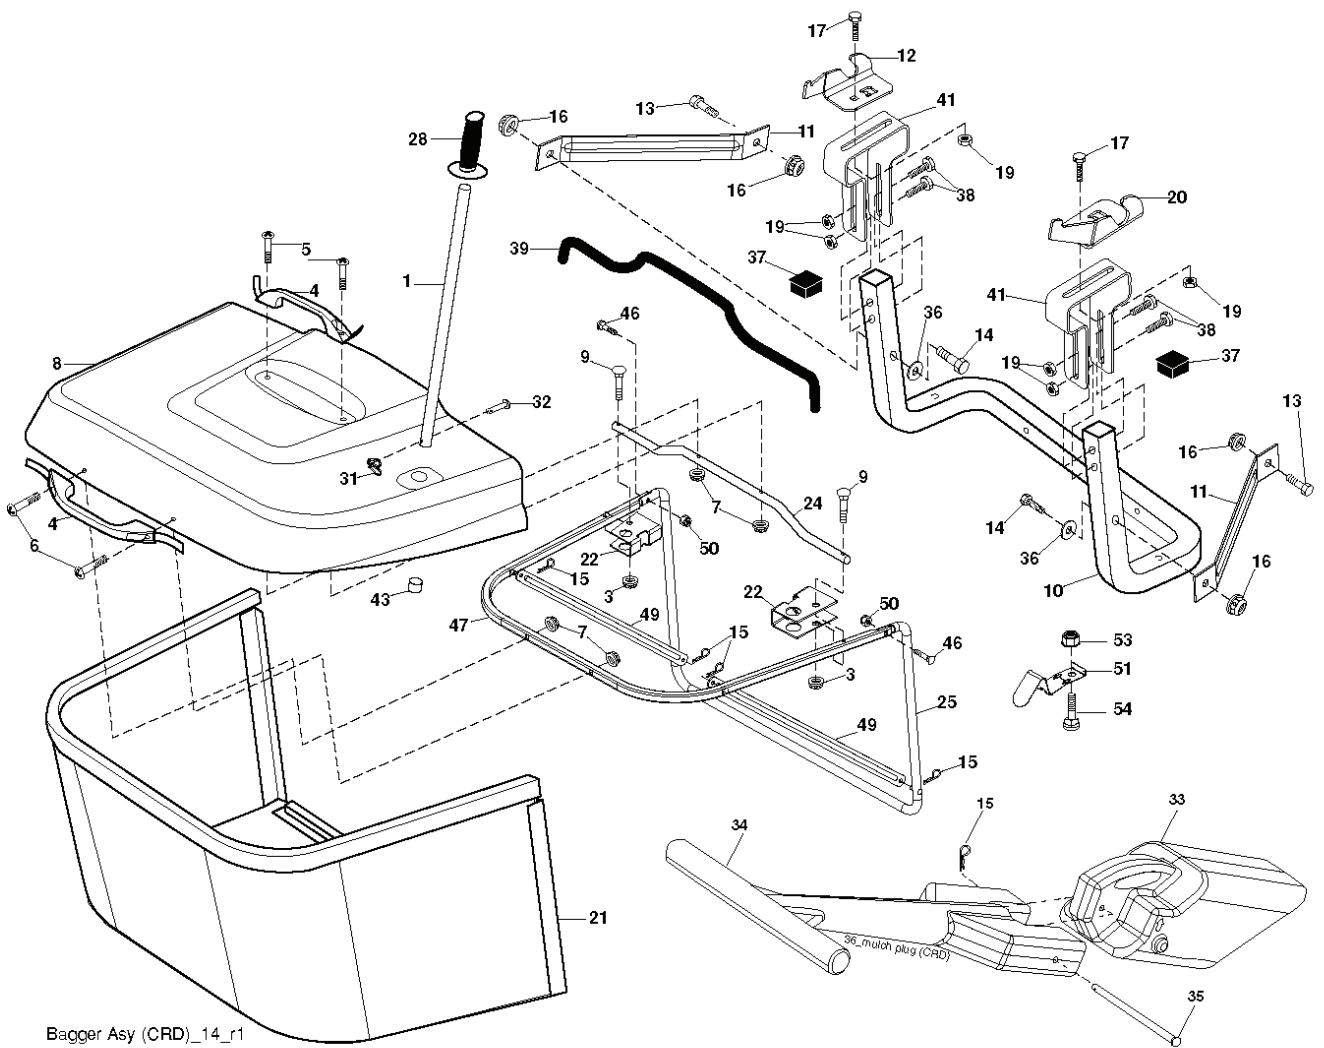

CT131, 96061022202, 2008-11

SPARE PARTS LIST

Bagger Asy (CRD)_14_r1

REF.	PART NO.	DESCRIPTION	REMARK	QTY.	KIT
1	532165249	ROD		1	
3	532123976	LOCKNUT		1	
4	532169916	HANDLE		1	
5	874981024	SCREW		1	
6	874981032	SCREW		1	
7	873401000	NUT		1	
8	532181095	COVER		1	
9	872140418	BOLT		1	
10	532181282	TUBE		1	
11	532165719	ROD		1	
12	532188848	BRACKET		1	
13	874760612	BOLT		1	
14	874520636	BOLT		1	
15	532124670	RETAINER RING		1	
16	873900600	NUT		1	
17	872140506	BOLT		1	
19	873900500	NUT		1	
20	532188847	BRACKET		1	
21	532406180	COLLECTION BAG		1	
22	532165781	CLAMP		1	
24	532165783	FRAME		1	
25	532193705	PIPE		1	
28	532165787	HANDLE		1	
31	532169484	PIN		1	
32	532126875	RIVET		1	
33	532165571	PLUG		1	
34	532165570	HANDLE		1	
35	532165572	PIN RETAINING SCREW		1	
36	819132012	WASHER		1	
37	532175401	PLUG		1	
38	872010520	BOLT		1	
39	532416257	SEALING		1	
41	532169683	BRACKET		1	
43	532174083	PLUG		1	
46	872110510	BOLT		1	
47	532193704	PIPE		1	
49	532193305	ROD		1	
50	873800500	LOCK NUT		1	
51	532199903	LATCH		1	
53	873510400	NUT		1	
54	872140406	BOLT		1	

REF.	PART NO.	DESCRIPTION	REMARK	QTY.	KIT
1	532400389	LABEL		1	
2	532196841	DECAL		1	
3	532415558	DECAL		1	
4	532420815	DECAL		1	
5	532402212	DECAL		1	
6	532415600	DECAL		1	
7	532417927	DECAL		1	
8	532180435	DECAL		1	
9	532180432	DECAL		1	
10	532145005	DECAL		1	
11	532182166	DECAL		1	
12	532159737	DECAL		1	
14	532159736	DECAL		1	
16	532196842	DECAL		1	
17	532140837	DECAL		1	
21	532166286	DECAL		1	
--	532138311	DECAL		1	
--	532415573	MANUAL		1	
--				1	