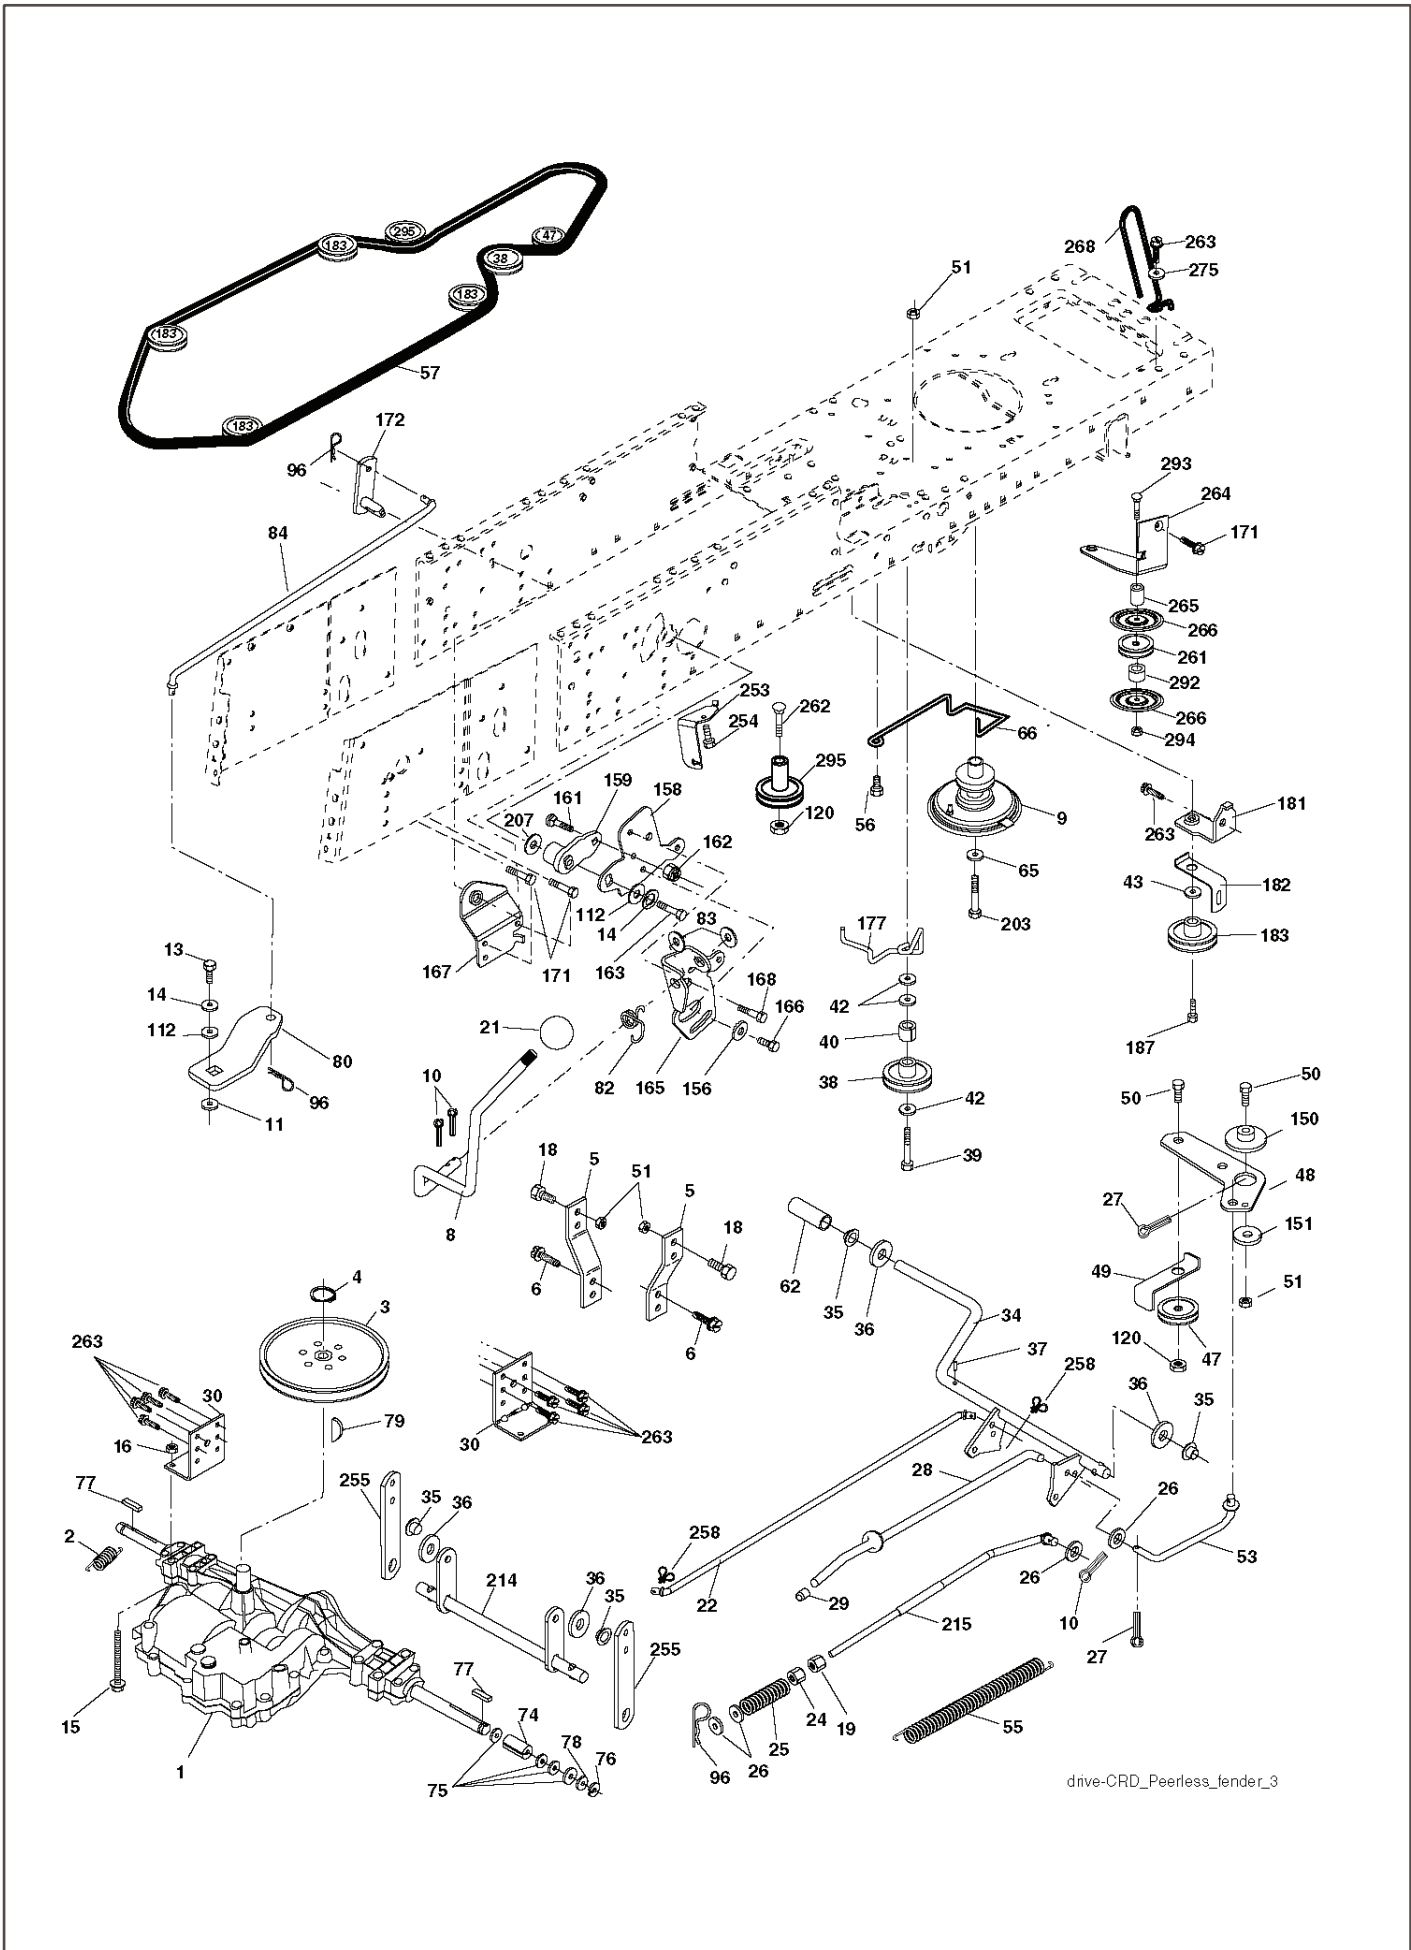

# **SPARE PARTS LIST**

---

REF.	PART NO.	DESCRIPTION	REMARK	QTY.	KIT
1	532059192	CAP VALVE		1	
2	532065139	NIPPLE		1	
3	532124157	TIRE		1	
4	532059904	HOSE		1	
5	532138336	RIM		1	
6	532124957	FITTING		1	
7	532124959	BEARING		1	
8	532138337	RIM SPROCKET		1	
9	532123969	TIRE		1	
10	532124926	HOSE		1	
11	532175039	HUB CAP		1	
--	532144334	SEALING FOAM		1	

Bagger Asy (CRD)\_14\_r1

REF.	PART NO.	DESCRIPTION	REMARK	QTY.	KIT
1	532165249	ROD		1	
3	532123976	LOCKNUT		1	
4	532169916	HANDLE		1	
5	874981024	SCREW		1	
6	874981032	SCREW		1	
7	873401000	NUT		1	
8	532181095	COVER		1	
9	872140418	BOLT		1	
10	532181282	TUBE		1	
11	532165719	ROD		1	
12	532188848	BRACKET		1	
13	874760612	BOLT		1	
14	874520636	BOLT		1	
15	532124670	RETAINER RING		1	
16	873900600	NUT		1	
17	872140506	BOLT		1	
19	873900500	NUT		1	
20	532188847	BRACKET		1	
21	532406180	COLLECTION BAG		1	
22	532165781	CLAMP		1	
24	532165783	FRAME		1	
25	532193705	PIPE		1	
28	532165787	HANDLE		1	
31	532169484	PIN		1	
32	532126875	RIVET		1	
33	532165571	PLUG		1	
34	532165570	HANDLE		1	
35	532165572	PIN RETAINING SCREW		1	
36	819132012	WASHER		1	
37	532175401	PLUG		1	
38	872010520	BOLT		1	
39	532416257	SEALING		1	
41	532169683	BRACKET		1	
43	532174083	PLUG		1	
46	872110510	BOLT		1	
47	532193704	PIPE		1	
49	532193305	ROD		1	
50	873800500	LOCK NUT		1	
51	532199903	LATCH		1	
53	873510400	NUT		1	
54	872140406	BOLT		1	

---

REF.	PART NO.	DESCRIPTION	REMARK	QTY.	KIT
1	532400389	LABEL		1	
2	532196841	DECAL		1	
3	532415558	DECAL		1	
4	532420815	DECAL		1	
5	532402832	LABEL		1	
6	532415600	DECAL		1	
7	532408813	DECAL		1	
9	532180432	DECAL		1	
10	532145005	DECAL		1	
11	532182166	DECAL		1	
12	532159737	DECAL		1	
14	532159736	DECAL		1	
15	532401832	DECAL		1	
16	532196842	DECAL		1	
17	532140837	DECAL		1	
21	532166286	DECAL		1	
--	532138311	DECAL		1	
--	532180435	DECAL		1	
--	532415573	MANUAL		1	
--				1	