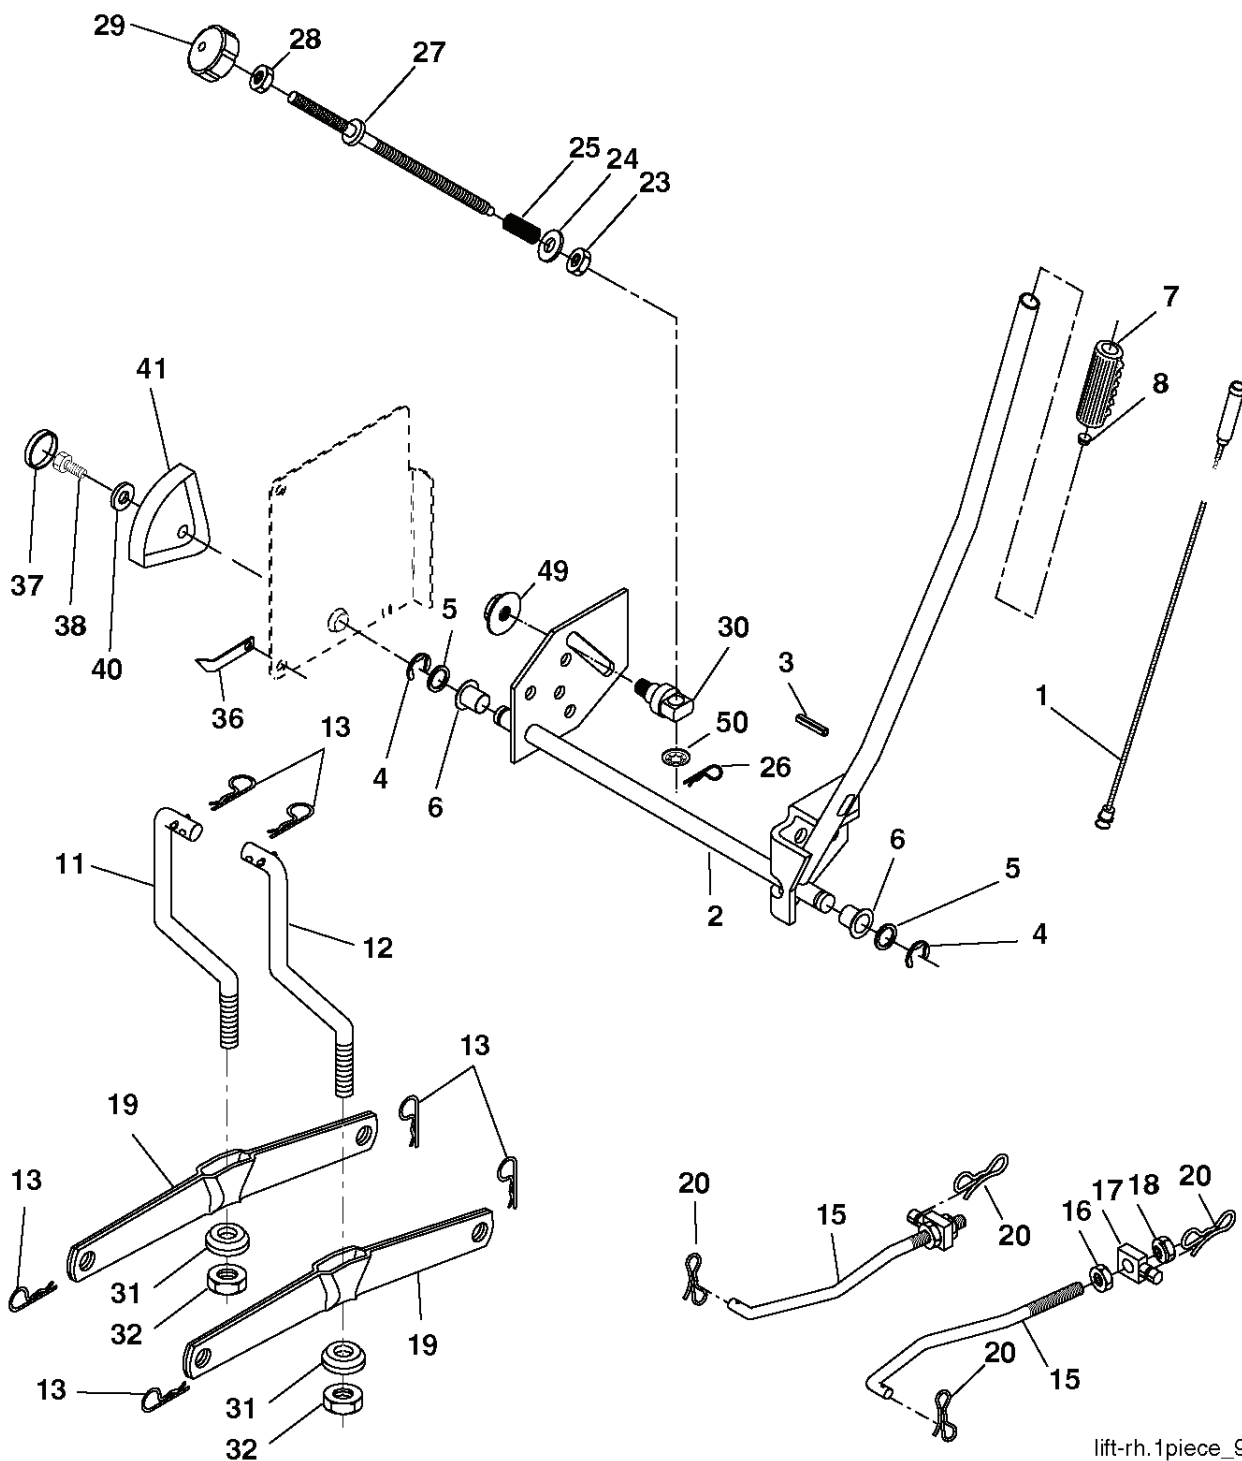

lift-rh.1piece_9

REF.	PART NO.	DESCRIPTION	REMARK	QTY.	KIT
1	532404981	PLUNGE		1	
2	532159471	LEVER		1	
3	532105767	PIN RETAINING SCREW		1	
4	812000002	RETAINER RING		1	
5	819211621	WASHER		1	
6	532120183	BEARING		1	
7	532109413	GRIP		1	
8	532124526	KNOB		1	
11	532165829	ROD		1	
12	532165831	ROD		1	
13	532124670	RETAINER RING		1	
15	532173288	LINK		1	
16	873350800	NUT		1	
17	532175689	BRACKET		1	
18	873800800	NUT		1	
19	532139868	LEVER		1	
20	532194209	SPRING		1	
23	532110807	NUT		1	
24	819131016	WASHER		1	
25	532124874	SPRING		1	
26	532169484	PIN		1	
27	532126971	LEVER		1	
28	873350600	NUT		1	
29	532138057	KNOB		1	
30	532150233	TRUNNION		1	
31	532169865	BEARING		1	
32	873540600	NUT		1	
36	532155097	INDICATOR		1	
37	532123935	PLUG		1	
38	817060516	SCREW		1	
40	819112410	WASHER		1	
41	532123934	INDICATOR		1	
49	532145212	NUT		1	
50	532110452	NUT		1