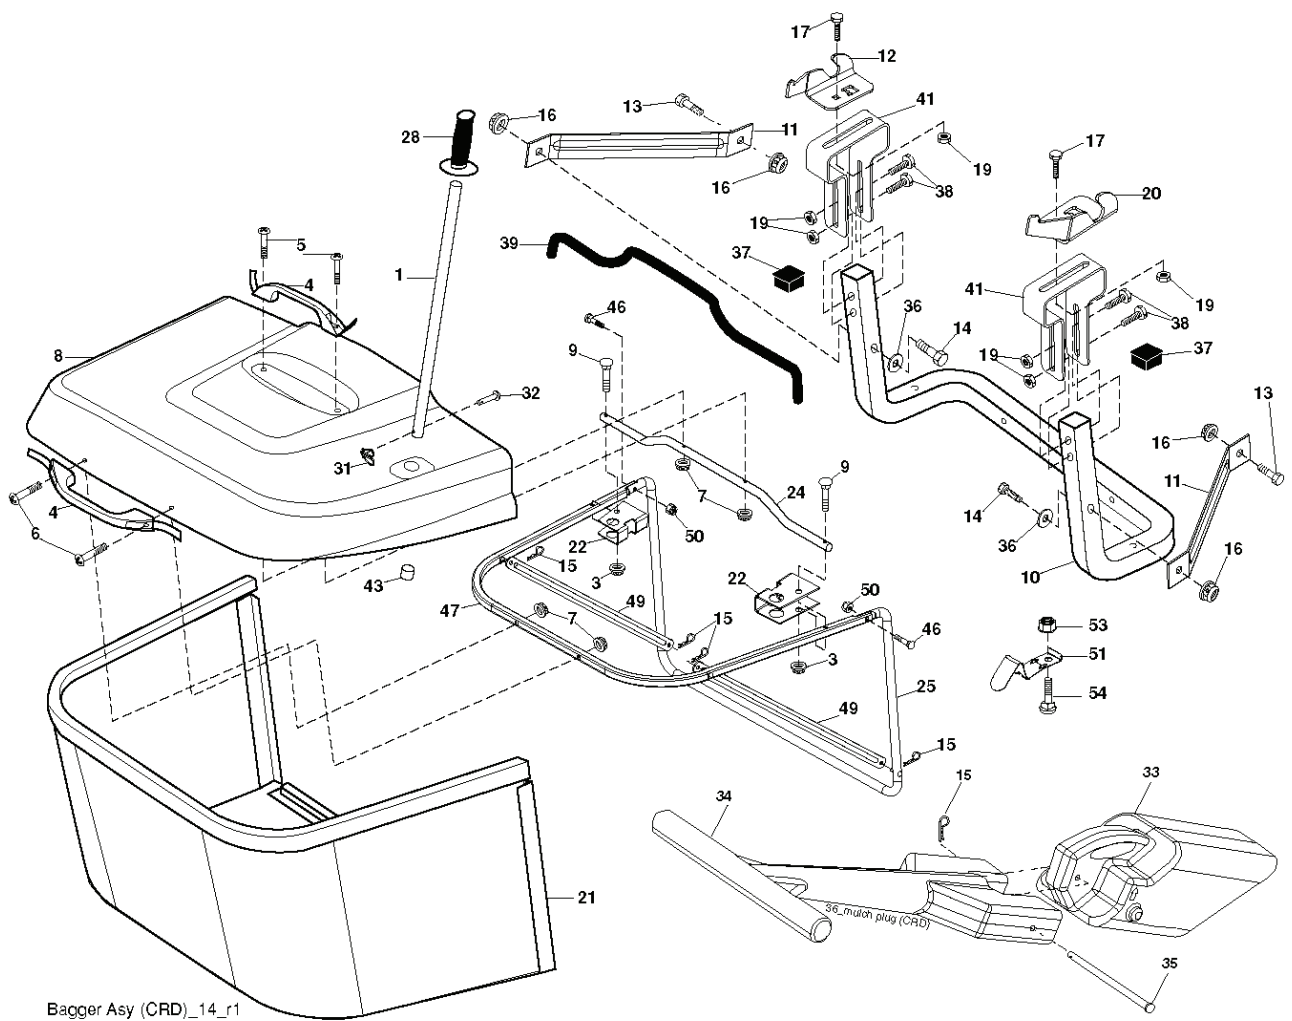

# **SPARE PARTS LIST**

---

REF.	PART NO.	DESCRIPTION	REMARK	QTY.	KIT
1	532059192	CAP VALVE		1	
2	532065139	NIPPLE		1	
3	532124157	TIRE		1	
4	532059904	HOSE		1	
5	532138336	RIM		1	
6	532124957	FITTING		1	
7	532124959	BEARING		1	
8	532138337	RIM SPROCKET		1	
9	532123969	TIRE		1	
10	532124926	HOSE		1	
11	532175039	HUB CAP		1	
--	532144334	SEALING FOAM		1	

---

REF.	PART NO.	DESCRIPTION	REMARK	QTY.	KIT
1	532400389	LABEL		1	
2	532196841	DECAL		1	
3	532415558	DECAL		1	
4	532420815	DECAL		1	
5	532402832	LABEL		1	
6	532415600	DECAL		1	
7	532408813	DECAL		1	
9	532180432	DECAL		1	
10	532145005	DECAL		1	
11	532182166	DECAL		1	
12	532159737	DECAL		1	
14	532159736	DECAL		1	
15	532401832	DECAL		1	
16	532196842	DECAL		1	
17	532140837	DECAL		1	
21	532166286	DECAL		1	
--	532138311	DECAL		1	
--	532180435	DECAL		1	
--	532415573	MANUAL		1	
--				1	

---

REF.	PART NO.	DESCRIPTION	REMARK	QTY.	KIT
203	871170780	BOLT		1	
207	532169845	WASHER		1	
214	532175609	LEVER		1	
215	532410142	ROD		1	
253	532175028	BRACKET		1	
254	817000616	SCREW		1	
255	532175608	SHAFT		1	
258	532178062	CLIP		1	
261	532131494	PULLEY		1	
263	817000612	SCREW		1	
262	872110622	BOLT		1	
264	532197608	BRACKET		1	
265	532404607	SPACER		1	
266	532182061	PROTECTOR		1	
268	532182402	PROTECTOR		1	
275	819131614	WASHER		1	
292	532400271	SPACER		1	
293	872140628	BOLT		1	
294	532197033	NUT		1	
295	532179114	PULLEY		1	