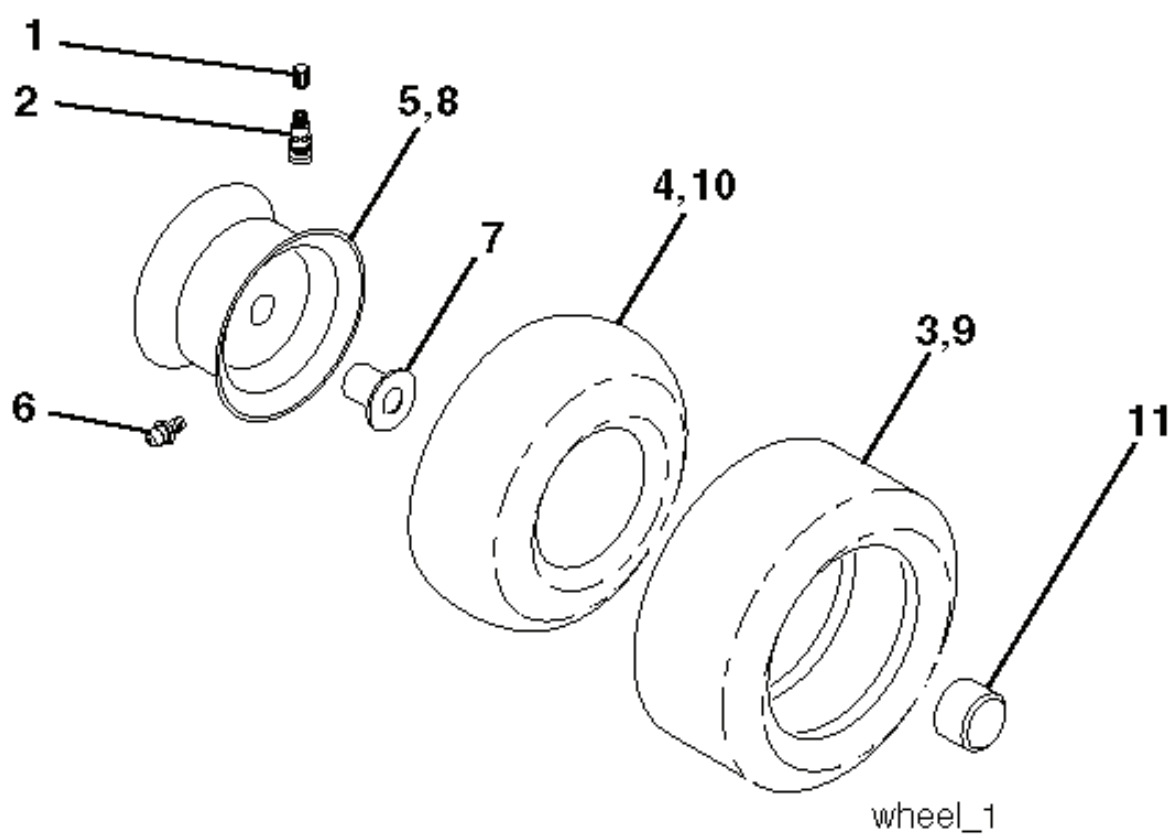

# **SPARE PARTS LIST**

---

REF.	PART NO.	DESCRIPTION	REMARK	QTY.	KIT
1	532059192	CAP VALVE		1	
2	532065139	NIPPLE		1	
3	532124157	TIRE		1	
4	532059904	HOSE		1	
5	532138336	RIM		1	
6	532124957	FITTING		1	
7	532124959	BEARING		1	
8	532138337	RIM SPROCKET		1	
9	532123969	TIRE		1	
10	532124926	HOSE		1	
11	532175039	HUB CAP		1	
--	532144334	SEALING FOAM		1	

---

REF.	PART NO.	DESCRIPTION	REMARK	QTY.	KIT
1	532400389	LABEL		1	
2	532196841	DECAL		1	
3	532415558	DECAL		1	
4	532420815	DECAL		1	
5	532402832	LABEL		1	
6	532415600	DECAL		1	
7	532408813	DECAL		1	
9	532180432	DECAL		1	
10	532145005	DECAL		1	
11	532182166	DECAL		1	
12	532159737	DECAL		1	
14	532159736	DECAL		1	
15	532401832	DECAL		1	
16	532196842	DECAL		1	
17	532140837	DECAL		1	
21	532166286	DECAL		1	
--	532138311	DECAL		1	
--	532180435	DECAL		1	
--	532415573	MANUAL		1	
--				1	

---

REF.	PART NO.	DESCRIPTION	REMARK	QTY.	KIT
203	871170780	BOLT		1	
207	532169845	WASHER		1	
214	532175609	LEVER		1	
215	532410142	ROD		1	
253	532175028	BRACKET		1	
254	817000616	SCREW		1	
255	532175608	SHAFT		1	
258	532178062	CLIP		1	
261	532131494	PULLEY		1	
263	817000612	SCREW		1	
262	872110622	BOLT		1	
264	532197608	BRACKET		1	
265	532404607	SPACER		1	
266	532182061	PROTECTOR		1	
268	532182402	PROTECTOR		1	
275	819131614	WASHER		1	
292	532400271	SPACER		1	
293	872140628	BOLT		1	
294	532197033	NUT		1	
295	532179114	PULLEY		1	