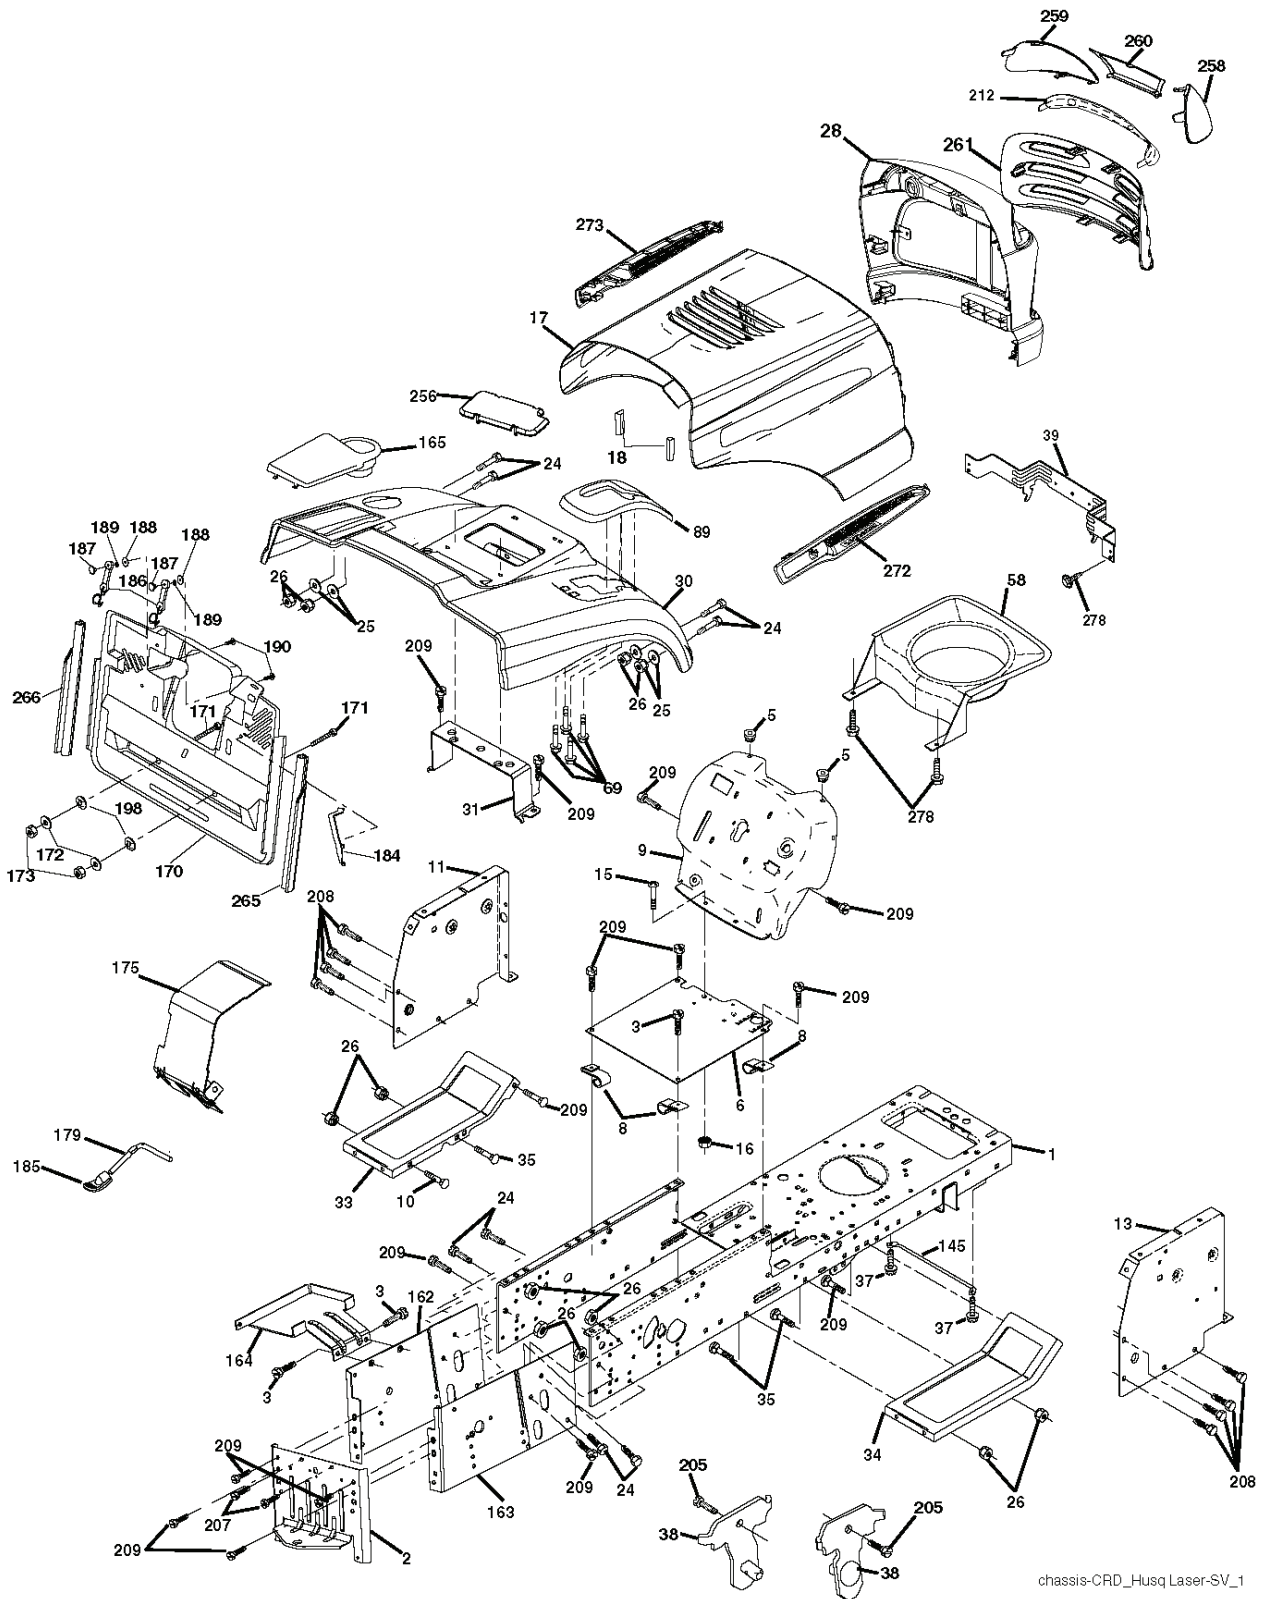

# **SPARE PARTS LIST**

---

REF.	PART NO.	DESCRIPTION	REMARK	QTY.	KIT
1	532059192	CAP VALVE		1	
2	532065139	NIPPLE		1	
3	532124157	TIRE		1	
4	532059904	HOSE		1	
5	532138336	RIM		1	
6	532124957	FITTING		1	
7	532124959	BEARING		1	
8	532138337	RIM SPROCKET		1	
9	532123969	TIRE		1	
10	532124926	HOSE		1	
11	532175039	HUB CAP		1	
--	532144334	SEALING FOAM		1	

Bagger Asy (CRD)\_14\_r1

REF.	PART NO.	DESCRIPTION	REMARK	QTY.	KIT
1	532165249	ROD		1	
3	532123976	LOCKNUT		1	
4	532169916	HANDLE		1	
5	874981024	SCREW		1	
6	874981032	SCREW		1	
7	873401000	NUT		1	
8	532181095	COVER		1	
9	872140418	BOLT		1	
10	532181282	TUBE		1	
11	532165719	ROD		1	
12	532188848	BRACKET		1	
13	874760612	BOLT		1	
14	874520636	BOLT		1	
15	532124670	RETAINER RING		1	
16	873900600	NUT		1	
17	872140506	BOLT		1	
19	873900500	NUT		1	
20	532188847	BRACKET		1	
21	532406180	COLLECTION BAG		1	
22	532165781	CLAMP		1	
24	532165783	FRAME		1	
25	532193705	PIPE		1	
28	532165787	HANDLE		1	
31	532169484	PIN		1	
32	532126875	RIVET		1	
33	532165571	PLUG		1	
34	532165570	HANDLE		1	
35	532165572	PIN RETAINING SCREW		1	
36	819132012	WASHER		1	
37	532175401	PLUG		1	
38	872010520	BOLT		1	
39	532416257	SEALING		1	
41	532169683	BRACKET		1	
43	532174083	PLUG		1	
46	872110510	BOLT		1	
47	532193704	PIPE		1	
49	532193305	ROD		1	
50	873800500	LOCK NUT		1	
51	532199903	LATCH		1	
53	873510400	NUT		1	
54	872140406	BOLT		1	

---

REF.	PART NO.	DESCRIPTION	REMARK	QTY.	KIT
1	532400389	LABEL		1	
2	532196841	DECAL		1	
3	532415558	DECAL		1	
4	532420815	DECAL		1	
5	532402832	LABEL		1	
6	532415600	DECAL		1	
7	532408813	DECAL		1	
9	532180432	DECAL		1	
10	532145005	DECAL		1	
11	532182166	DECAL		1	
12	532159737	DECAL		1	
14	532159736	DECAL		1	
15	532401832	DECAL		1	
16	532196842	DECAL		1	
17	532140837	DECAL		1	
21	532166286	DECAL		1	
--	532138311	DECAL		1	
--	532180435	DECAL		1	
--	532415573	MANUAL		1	
--				1	