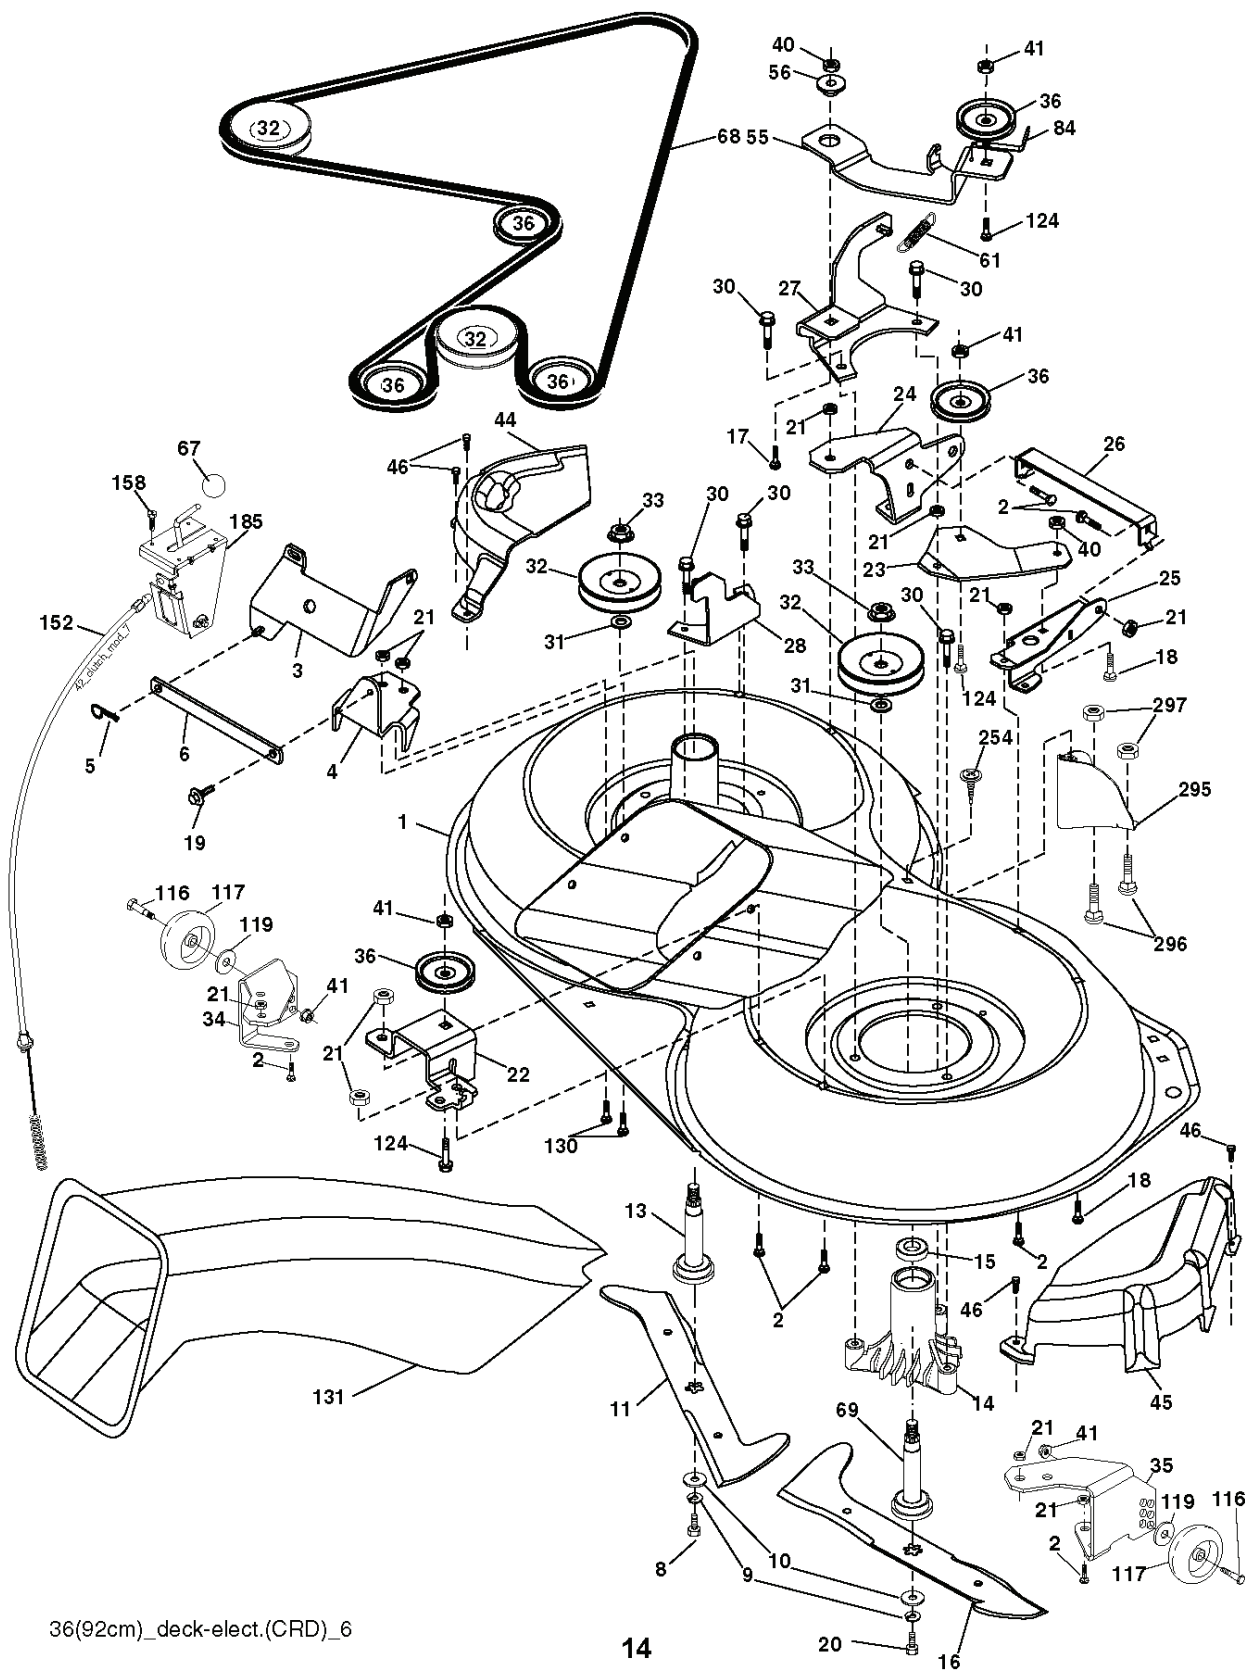

# **SPARE PARTS LIST**

---

REF.	PART NO.	DESCRIPTION	REMARK	QTY.	KIT
1	532059192	CAP VALVE		1	
2	532065139	NIPPLE		1	
3	532124157	TIRE		1	
4	532059904	HOSE		1	
5	532138336	RIM		1	
6	532124957	FITTING		1	
7	532124959	BEARING		1	
8	532138337	RIM SPROCKET		1	
9	532123969	TIRE		1	
10	532124926	HOSE		1	
11	532175039	HUB CAP		1	
--	532144334	SEALING FOAM		1	

lift-rh.1piece\_9

REF.	PART NO.	DESCRIPTION	REMARK	QTY.	KIT
1	532404981	PLUNGE		1	
2	532159471	LEVER		1	
3	532105767	PIN RETAINING SCREW		1	
4	812000002	RETAINER RING		1	
5	819211621	WASHER		1	
6	532120183	BEARING		1	
7	532109413	GRIP		1	
8	532124526	KNOB		1	
11	532165829	ROD		1	
12	532165831	ROD		1	
13	532124670	RETAINER RING		1	
15	532173288	LINK		1	
16	873350800	NUT		1	
17	532175689	BRACKET		1	
18	873800800	NUT		1	
19	532139868	LEVER		1	
20	532194209	SPRING		1	
23	532110807	NUT		1	
24	819131016	WASHER		1	
25	532124874	SPRING		1	
26	532169484	PIN		1	
27	532126971	LEVER		1	
28	873350600	NUT		1	
29	532138057	KNOB		1	
30	532150233	TRUNNION		1	
31	532169865	BEARING		1	
32	873540600	NUT		1	
36	532155097	INDICATOR		1	
37	532123935	PLUG		1	
38	817060516	SCREW		1	
40	819112410	WASHER		1	
41	532123934	INDICATOR		1	
49	532145212	NUT		1	
50	532110452	NUT		1	

seat\_lt.bolt\_7

---

REF.	PART NO.	DESCRIPTION	REMARK	QTY.	KIT
1	532401042	SIEGE CONDUCTEUR		1	
2	532140551	BRACKET		1	
3	871110616	SCREW		1	
4	819131610	WASHER		1	
5	532145006	CLIP		1	
6	873800600	NUT		1	
7	532124181	SPRING		1	
8	817000616	SCREW		1	
9	819131614	WASHER		1	
10	532195530	BERCEAU DE SIEGE CONDUCTEUR		1	
12	532174648	BRACKET		1	
13	532121248	BUSHING		1	
14	872050412	BOLT		1	
15	532134300	SPACER		1	
16	532121250	SPRING		1	
17	532123976	LOCKNUT		1	
21	532171852	BOLT		1	
22	873800500	LOCK NUT		1	
23	871110814	BOLT		1	
24	819171912	WASHER		1	
25	532127018	BOLT		1	
26	810040800	WASHER		1	