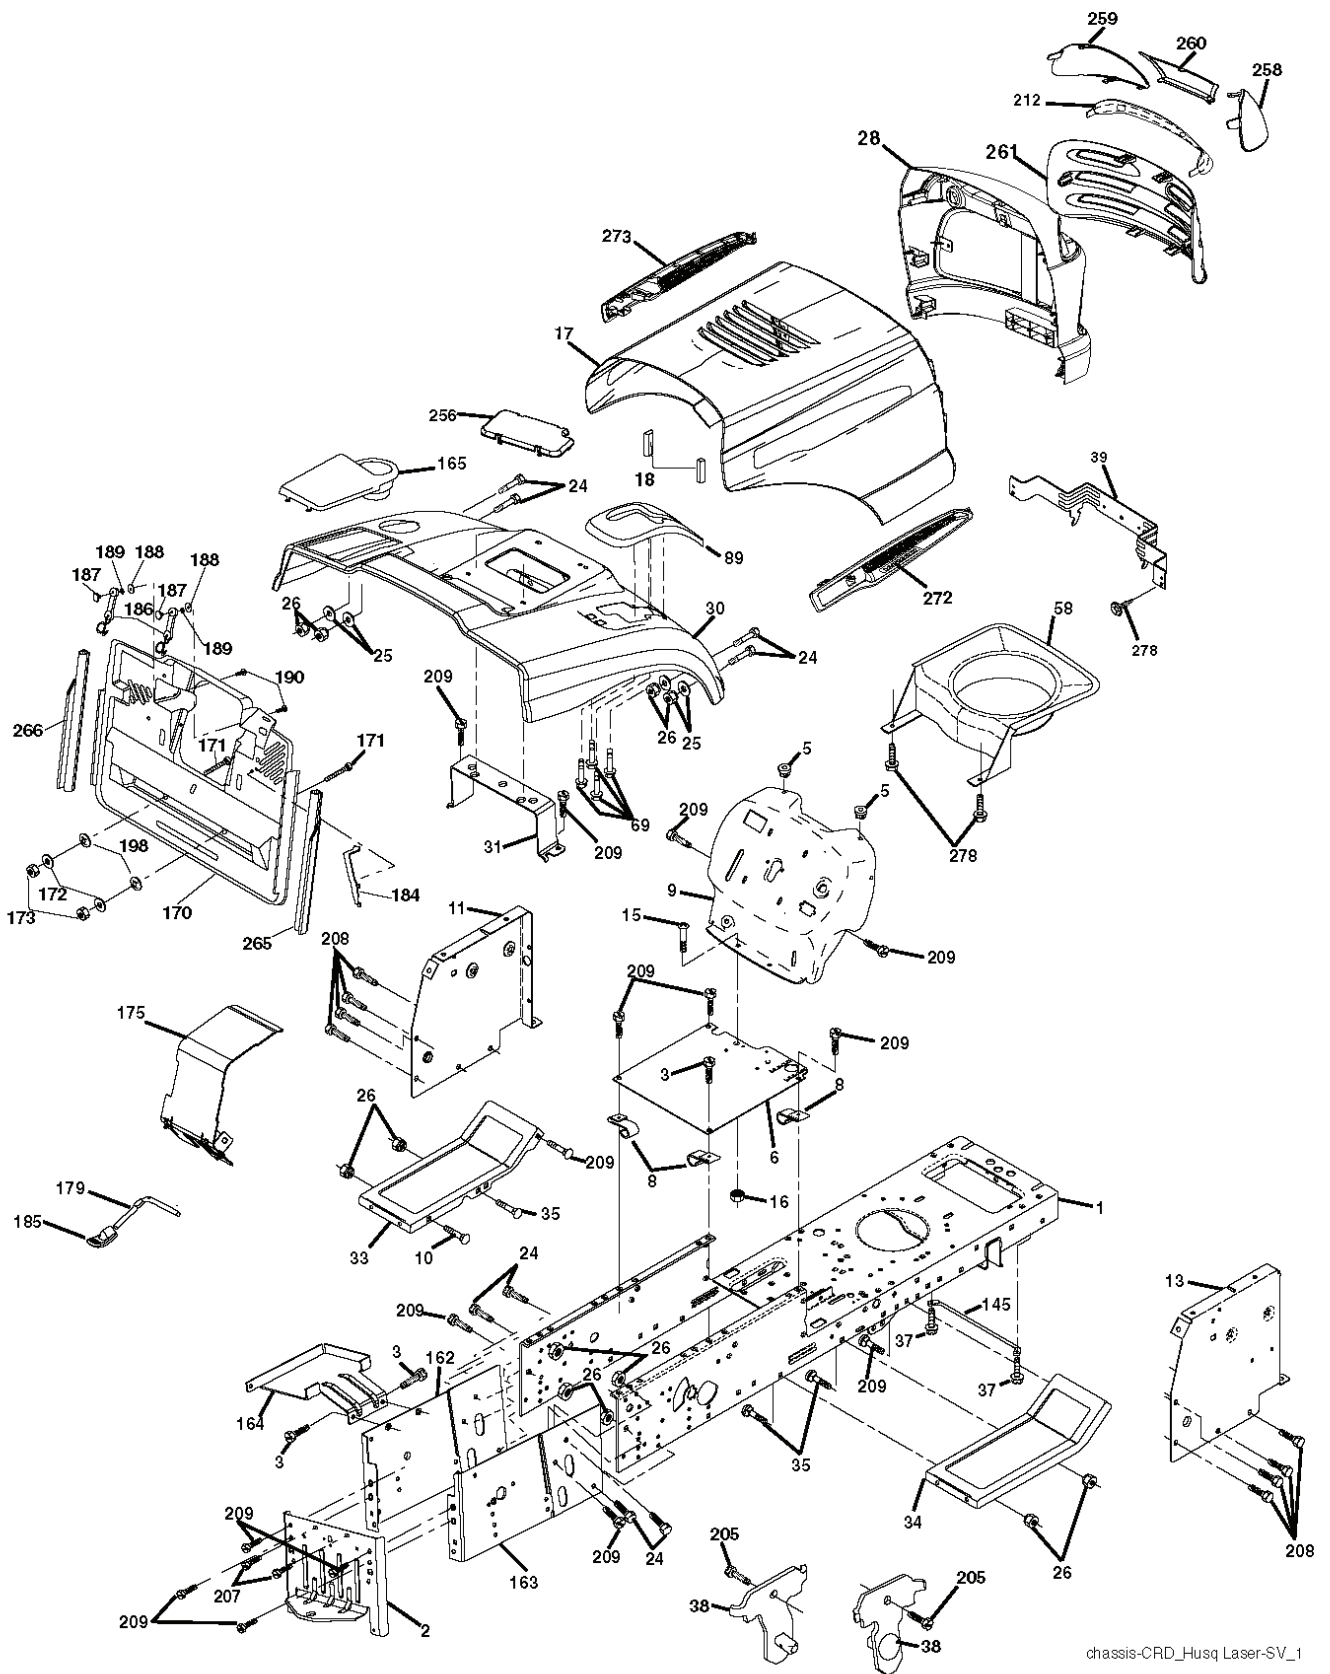

CT131, 96061022205, 2010-11

SPARE PARTS LIST

Bagger Asy (CRD)_21

REF.	PART NO.	DESCRIPTION	REMARK	QTY.	KIT
1	532428610	TUBE		1	
3	532123976	LOCKNUT		1	
4	532169916	HANDLE		1	
5	874981024	SCREW		1	
6	874981032	SCREW		1	
7	873401000	NUT		1	
8	532437112	COVER		1	
9	872140418	BOLT		1	
10	532181282	TUBE		1	
11	532165719	ROD		1	
12	532188848	BRACKET		1	
13	874760612	BOLT		1	
14	874520636	BOLT		1	
15	532124670	RETAINER RING		1	
16	873900600	NUT		1	
17	872140506	BOLT		1	
19	873900500	NUT		1	
20	532188847	BRACKET		1	
21	532406180	COLLECTION BAG		1	
22	532428236	BRACKET		1	
24	532165783	FRAME		1	
25	532193705	PIPE		1	
28	532165787	HANDLE		1	
31	532169484	PIN		1	
32	532126875	RIVET		1	
33	532428682	MULCH PLUG		1	
34	532165570	HANDLE		1	
35	532165572	PIN RETAINING SCREW		1	
36	819132012	WASHER		1	
37	532175401	PLUG		1	
38	872010520	BOLT		1	
39	532416257	SEALING		1	
41	532432755	BRACKET		1	
43	532174083	PLUG		1	
46	872110510	BOLT		1	
47	532193704	PIPE		1	
49	532193305	ROD		1	
50	873800500	LOCK NUT		1	
51	532199903	LATCH		1	
53	873510400	NUT		1	
54	872140406	BOLT		1	
69	532435611	WASHER		1	
70	532435603	RIVET		1	

REF.	PART NO.	DESCRIPTION	REMARK	QTY.	KIT
1	532400389	LABEL		1	
2	532196841	DECAL		1	
3	532415558	DECAL		1	
4	532440458	DECAL		1	
5	532422012	DECAL		1	
6	532440536	DECAL		1	
7	532437410	DECAL		1	
8	532180435	DECAL		1	
9	532180432	DECAL		1	
10	532145005	DECAL		1	
11	532182166	DECAL		1	
12	532159737	DECAL		1	
14	532159736	DECAL		1	
17	532140837	DECAL		1	
21	532166286	DECAL		1	
--	532138311	DECAL		1	