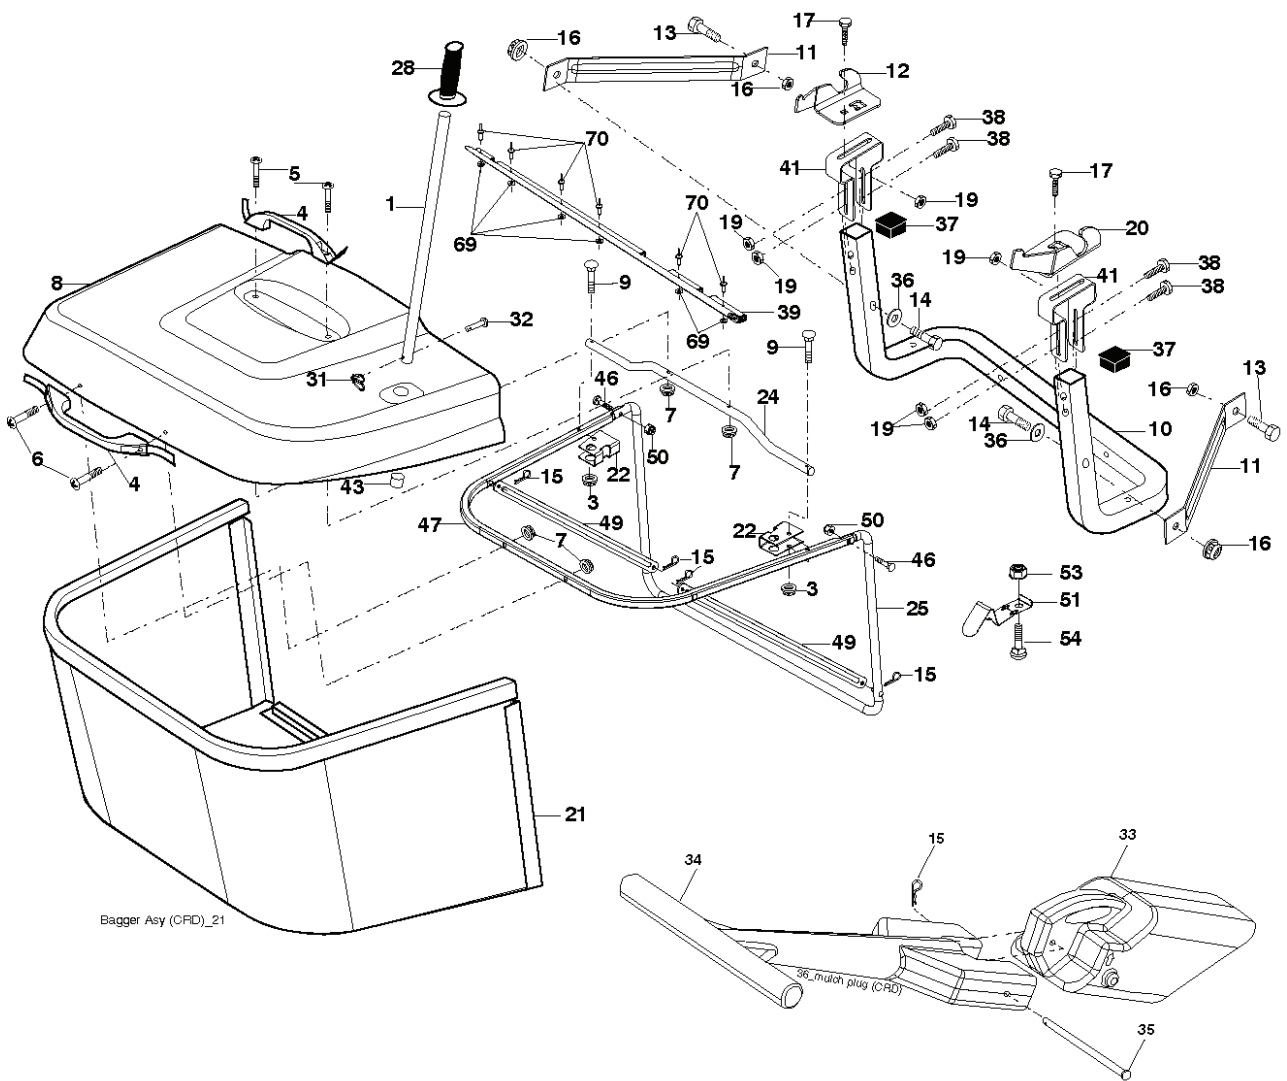

CT131, 96061022205, 2010-11

SPARE PARTS LIST

Bagger Asy (CRD)_21

REF.	PART NO.	DESCRIPTION	REMARK	QTY.	KIT
1	532428610	TUBE		1	
3	532123976	LOCKNUT		1	
4	532169916	HANDLE		1	
5	874981024	SCREW		1	
6	874981032	SCREW		1	
7	873401000	NUT		1	
8	532437112	COVER		1	
9	872140418	BOLT		1	
10	532181282	TUBE		1	
11	532165719	ROD		1	
12	532188848	BRACKET		1	
13	874760612	BOLT		1	
14	874520636	BOLT		1	
15	532124670	RETAINER RING		1	
16	873900600	NUT		1	
17	872140506	BOLT		1	
19	873900500	NUT		1	
20	532188847	BRACKET		1	
21	532406180	COLLECTION BAG		1	
22	532428236	BRACKET		1	
24	532165783	FRAME		1	
25	532193705	PIPE		1	
28	532165787	HANDLE		1	
31	532169484	PIN		1	
32	532126875	RIVET		1	
33	532428682	MULCH PLUG		1	
34	532165570	HANDLE		1	
35	532165572	PIN RETAINING SCREW		1	
36	819132012	WASHER		1	
37	532175401	PLUG		1	
38	872010520	BOLT		1	
39	532416257	SEALING		1	
41	532432755	BRACKET		1	
43	532174083	PLUG		1	
46	872110510	BOLT		1	
47	532193704	PIPE		1	
49	532193305	ROD		1	
50	873800500	LOCK NUT		1	
51	532199903	LATCH		1	
53	873510400	NUT		1	
54	872140406	BOLT		1	
69	532435611	WASHER		1	
70	532435603	RIVET		1	

REF.	PART NO.	DESCRIPTION	REMARK	QTY.	KIT
1	532400389	LABEL		1	
2	532196841	DECAL		1	
3	532415558	DECAL		1	
4	532440458	DECAL		1	
5	532422012	DECAL		1	
6	532440536	DECAL		1	
7	532437410	DECAL		1	
8	532180435	DECAL		1	
9	532180432	DECAL		1	
10	532145005	DECAL		1	
11	532182166	DECAL		1	
12	532159737	DECAL		1	
14	532159736	DECAL		1	
17	532140837	DECAL		1	
21	532166286	DECAL		1	
--	532138311	DECAL		1	