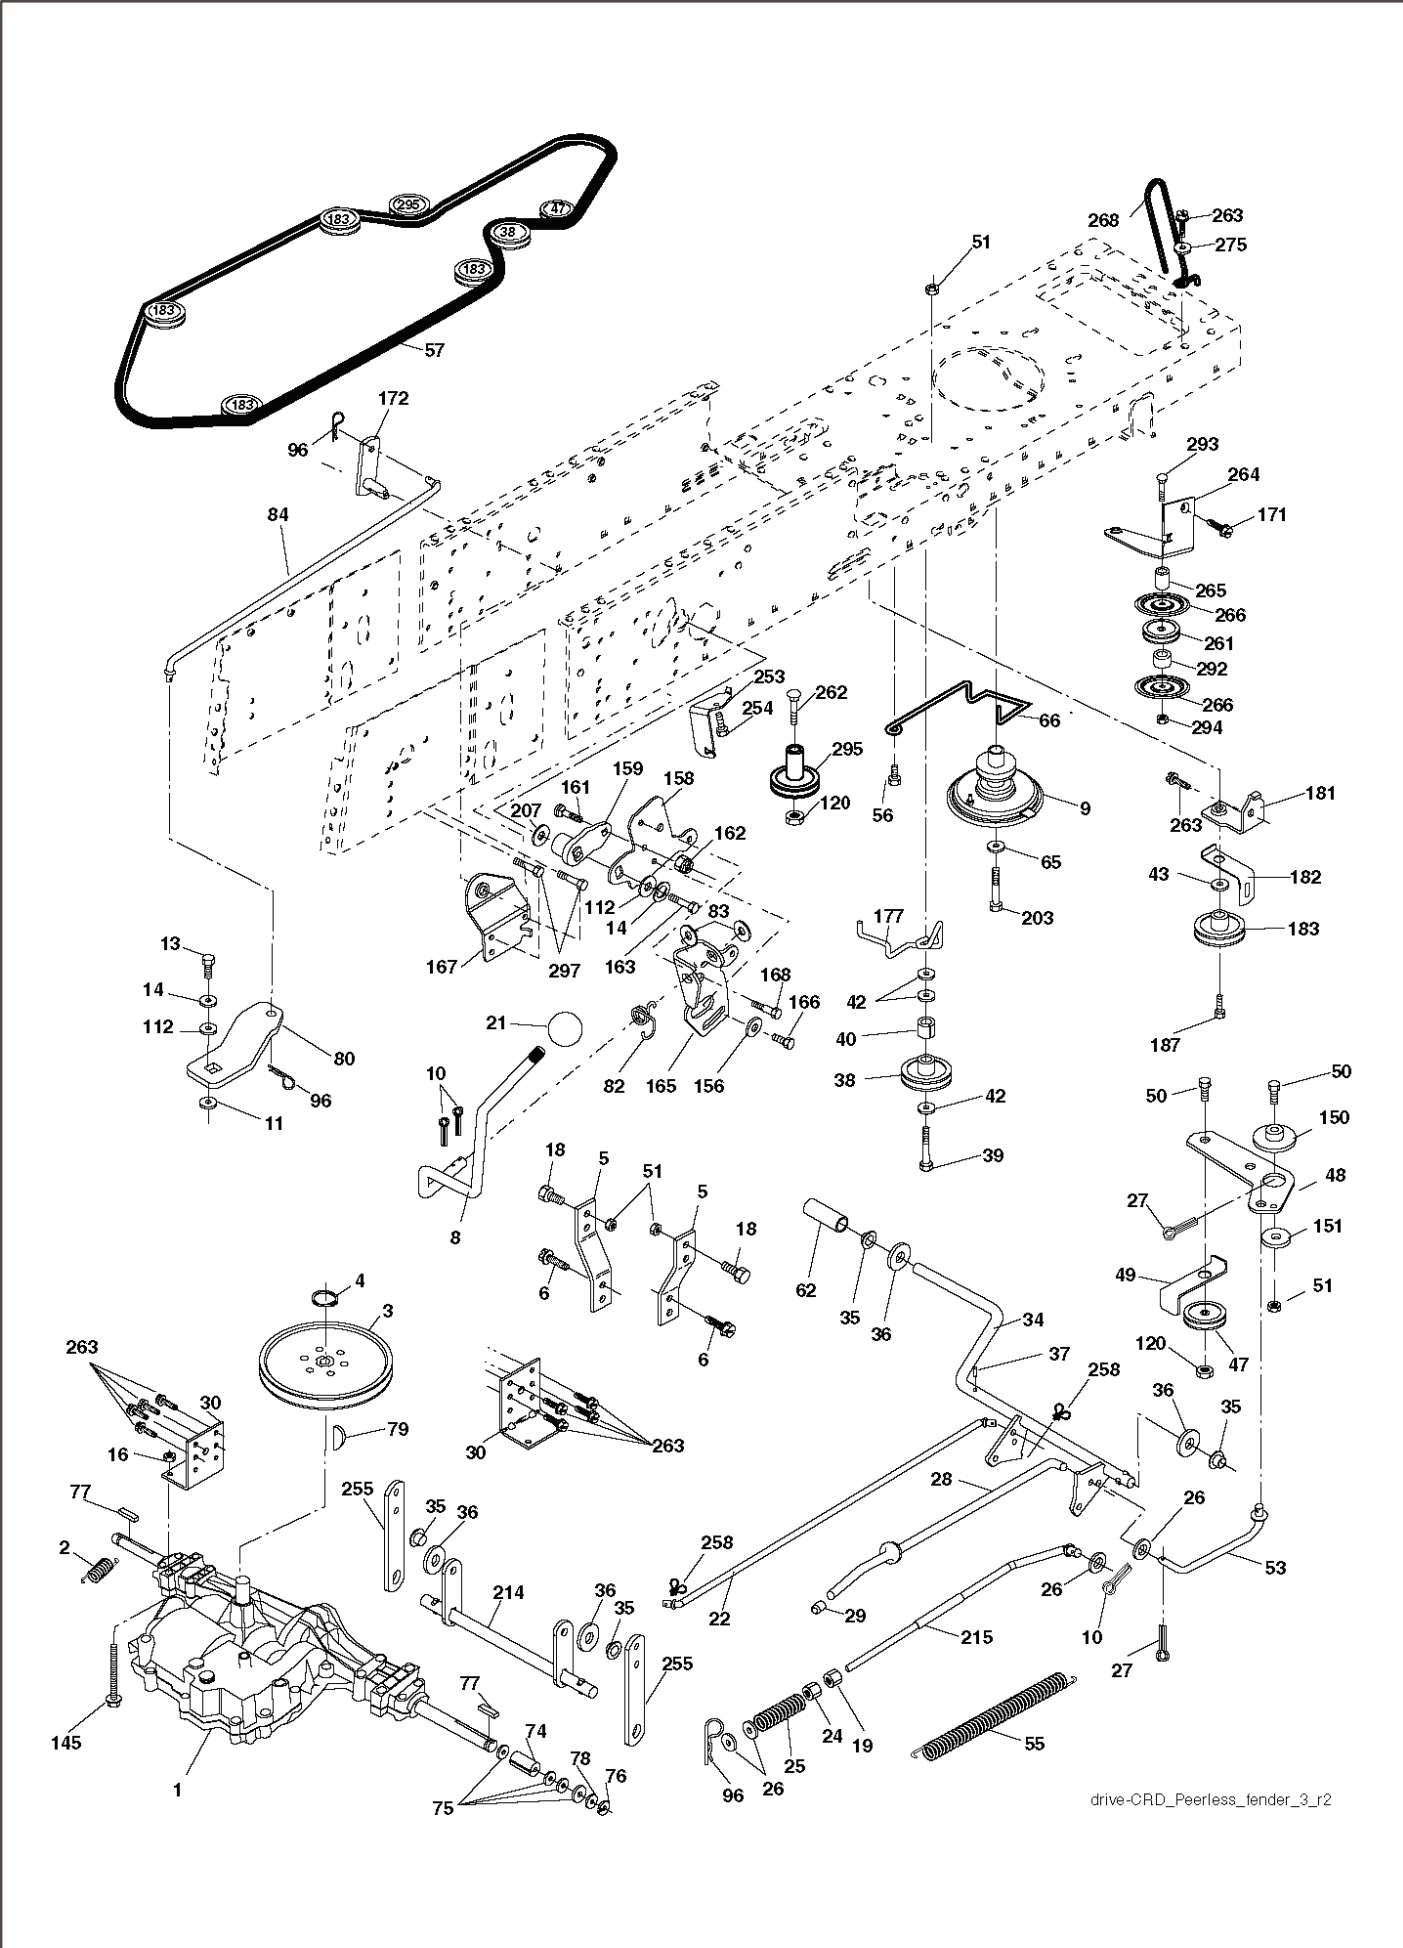

CT131, 96061022205, 2010-11

SPARE PARTS LIST

Bagger Asy (CRD)_21

REF.	PART NO.	DESCRIPTION	REMARK	QTY.	KIT
1	532428610	TUBE		1	
3	532123976	LOCKNUT		1	
4	532169916	HANDLE		1	
5	874981024	SCREW		1	
6	874981032	SCREW		1	
7	873401000	NUT		1	
8	532437112	COVER		1	
9	872140418	BOLT		1	
10	532181282	TUBE		1	
11	532165719	ROD		1	
12	532188848	BRACKET		1	
13	874760612	BOLT		1	
14	874520636	BOLT		1	
15	532124670	RETAINER RING		1	
16	873900600	NUT		1	
17	872140506	BOLT		1	
19	873900500	NUT		1	
20	532188847	BRACKET		1	
21	532406180	COLLECTION BAG		1	
22	532428236	BRACKET		1	
24	532165783	FRAME		1	
25	532193705	PIPE		1	
28	532165787	HANDLE		1	
31	532169484	PIN		1	
32	532126875	RIVET		1	
33	532428682	MULCH PLUG		1	
34	532165570	HANDLE		1	
35	532165572	PIN RETAINING SCREW		1	
36	819132012	WASHER		1	
37	532175401	PLUG		1	
38	872010520	BOLT		1	
39	532416257	SEALING		1	
41	532432755	BRACKET		1	
43	532174083	PLUG		1	
46	872110510	BOLT		1	
47	532193704	PIPE		1	
49	532193305	ROD		1	
50	873800500	LOCK NUT		1	
51	532199903	LATCH		1	
53	873510400	NUT		1	
54	872140406	BOLT		1	
69	532435611	WASHER		1	
70	532435603	RIVET		1	

REF.	PART NO.	DESCRIPTION	REMARK	QTY.	KIT
1	532400389	LABEL		1	
2	532196841	DECAL		1	
3	532415558	DECAL		1	
4	532440458	DECAL		1	
5	532422012	DECAL		1	
6	532440536	DECAL		1	
7	532437410	DECAL		1	
8	532180435	DECAL		1	
9	532180432	DECAL		1	
10	532145005	DECAL		1	
11	532182166	DECAL		1	
12	532159737	DECAL		1	
14	532159736	DECAL		1	
17	532140837	DECAL		1	
21	532166286	DECAL		1	
--	532138311	DECAL		1	