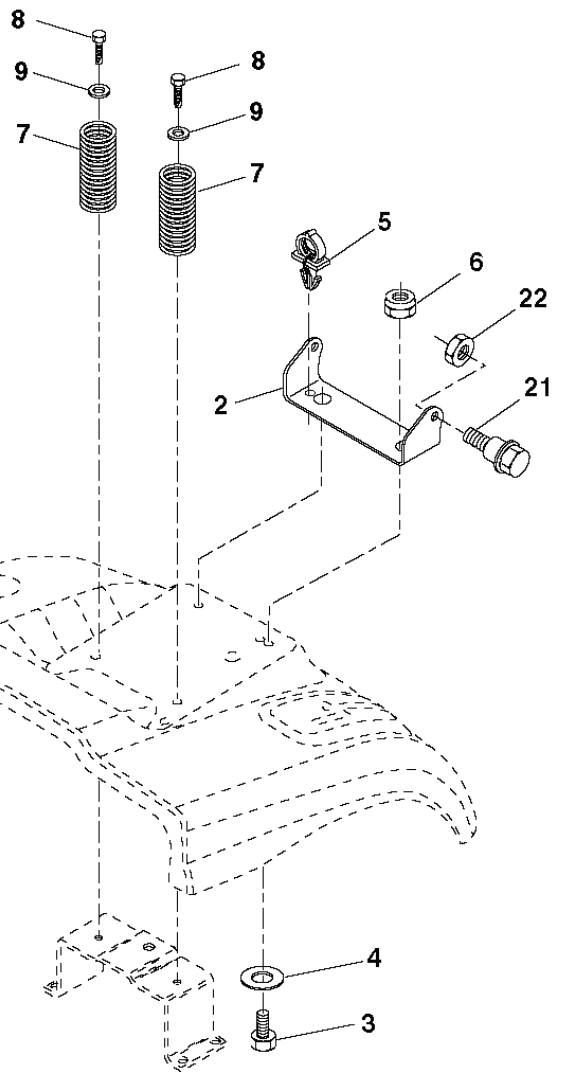

seat_lt.bolt_7

REF.	PART NO.	DESCRIPTION	REMARK	QTY.	KIT
1	532401042	SIEGE CONDUCTEUR		1	
2	532140551	BRACKET		1	
3	871110616	SCREW		1	
4	819131610	WASHER		1	
5	532145006	CLIP		1	
6	873800600	NUT		1	
7	532124181	SPRING		1	
8	817000616	SCREW		1	
9	819131614	WASHER		1	
10	532195530	BERCEAU DE SIEGE CONDUCTEUR		1	
12	532174648	BRACKET		1	
13	532121248	BUSHING		1	
14	872050412	BOLT		1	
15	532134300	SPACER		1	
16	532121250	SPRING		1	
17	532123976	LOCKNUT		1	
21	532171852	BOLT		1	
22	873800500	LOCK NUT		1	
23	871110814	BOLT		1	
24	819171912	WASHER		1	
25	532127018	BOLT		1	
26	810040800	WASHER		1