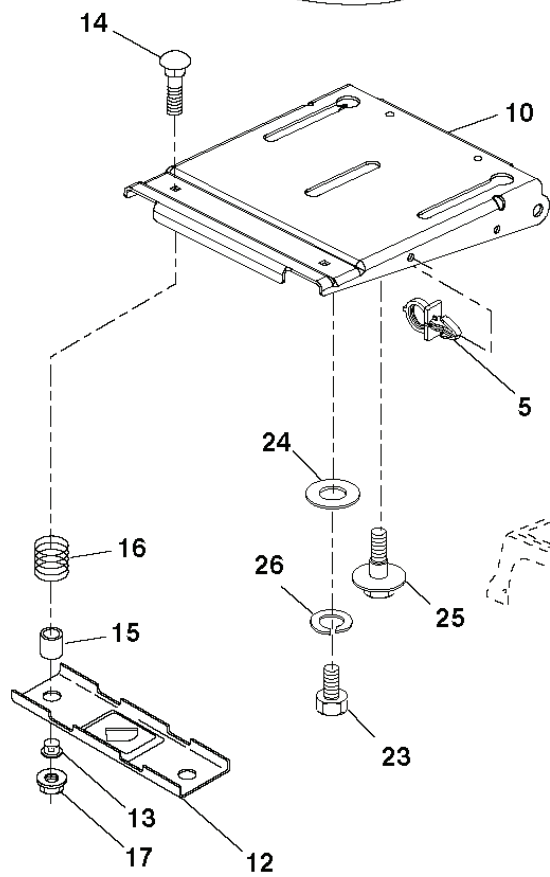

seat_lt.bolt_7

REF.	PART NO.	DESCRIPTION	REMARK	QTY.	KIT
1	532401042	SIEGE CONDUCTEUR		1	
2	532140551	BRACKET		1	
3	871110616	SCREW		1	
4	819131610	WASHER		1	
5	532145006	CLIP		1	
6	873800600	NUT		1	
7	532124181	SPRING		1	
8	817000616	SCREW		1	
9	819131614	WASHER		1	
10	532195530	BERCEAU DE SIEGE CONDUCTEUR		1	
12	532174648	BRACKET		1	
13	532121248	BUSHING		1	
14	872050412	BOLT		1	
15	532134300	SPACER		1	
16	532121250	SPRING		1	
17	532123976	LOCKNUT		1	
21	532171852	BOLT		1	
22	873800500	LOCK NUT		1	
23	871110814	BOLT		1	
24	819171912	WASHER		1	
25	532127018	BOLT		1	
26	810040800	WASHER		1