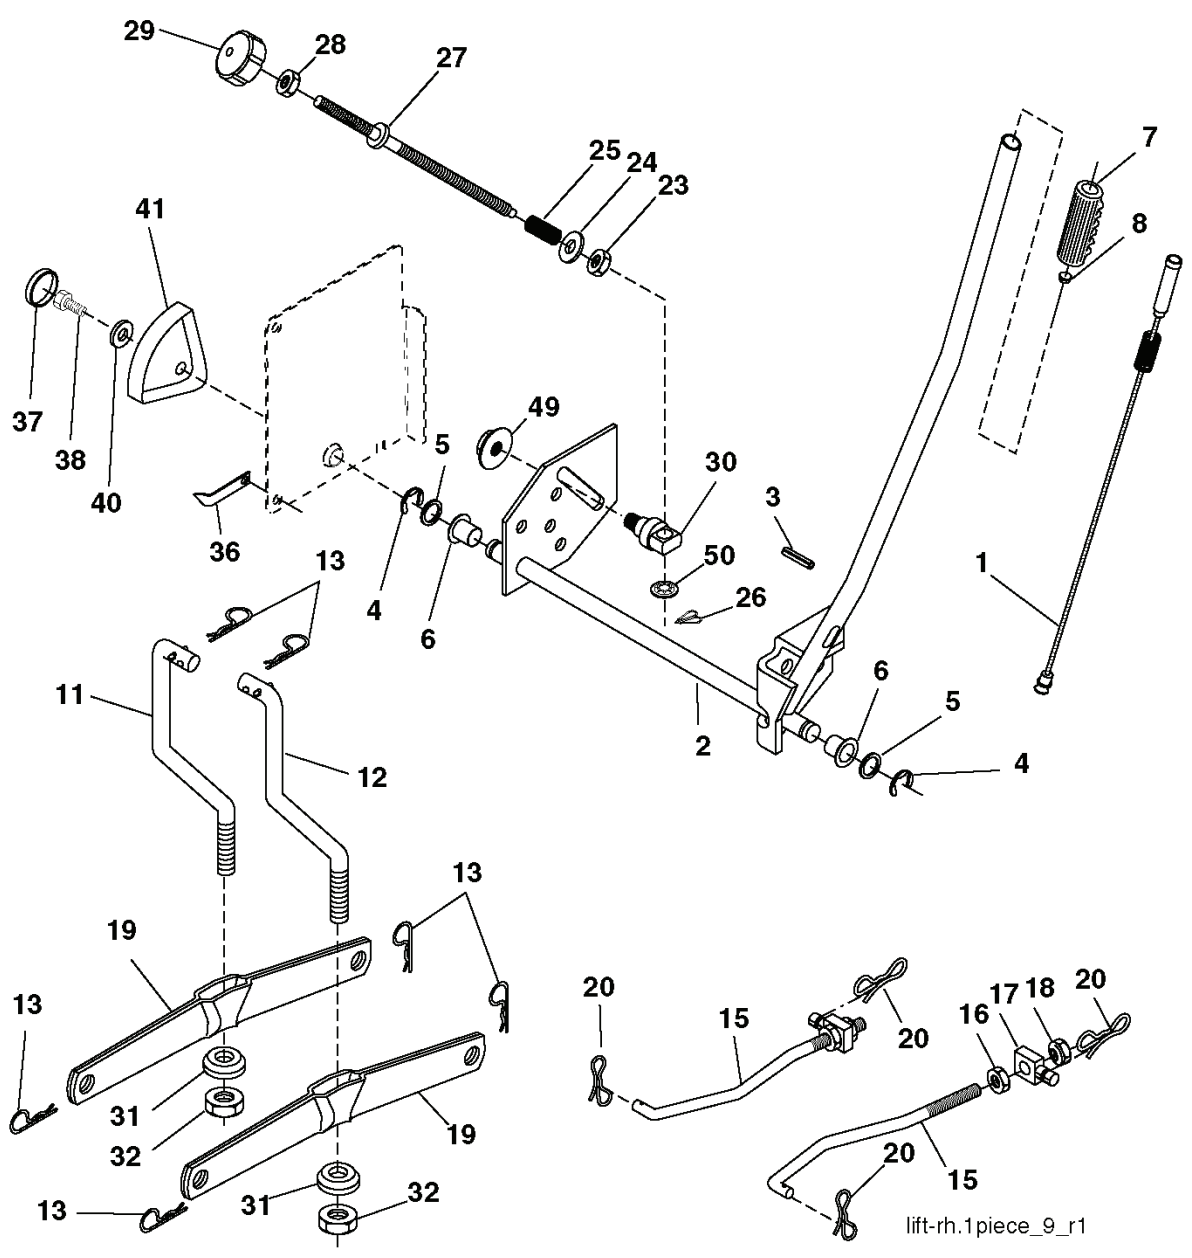

REF.	PART NO.	DESCRIPTION	REMARK	QTY.	KIT
1	532404981	PLUNGE		1	
2	532159471	LEVER		1	
3	532105767	PIN RETAINING SCREW		1	
4	812000002	RETAINER RING		1	
5	819211621	WASHER		1	
6	532120183	BEARING		1	
7	532109413	GRIP		1	
8	532124526	KNOB		1	
11	532139865	LINK		1	
12	532139866	LINK		1	
13	532124670	RETAINER RING		1	
15	532173288	LINK		1	
16	873350800	NUT		1	
17	532175689	BRACKET		1	
18	873800800	NUT		1	
19	532139868	LEVER		1	
20	532194209	SPRING		1	
23	532110807	NUT		1	
24	819131016	WASHER		1	
25	532124874	SPRING		1	
26	532169484	PIN		1	
27	532126971	LEVER		1	
28	873350600	NUT		1	
29	532138057	KNOB		1	
30	532150233	TRUNNION		1	
31	532169865	BEARING		1	
32	873540600	NUT		1	
36	532155097	INDICATOR		1	
37	532123935	PLUG		1	
38	817060516	SCREW		1	
40	819112410	WASHER		1	
41	532123934	INDICATOR		1	
49	532409149	NUT		1	
50	532110452	NUT		1