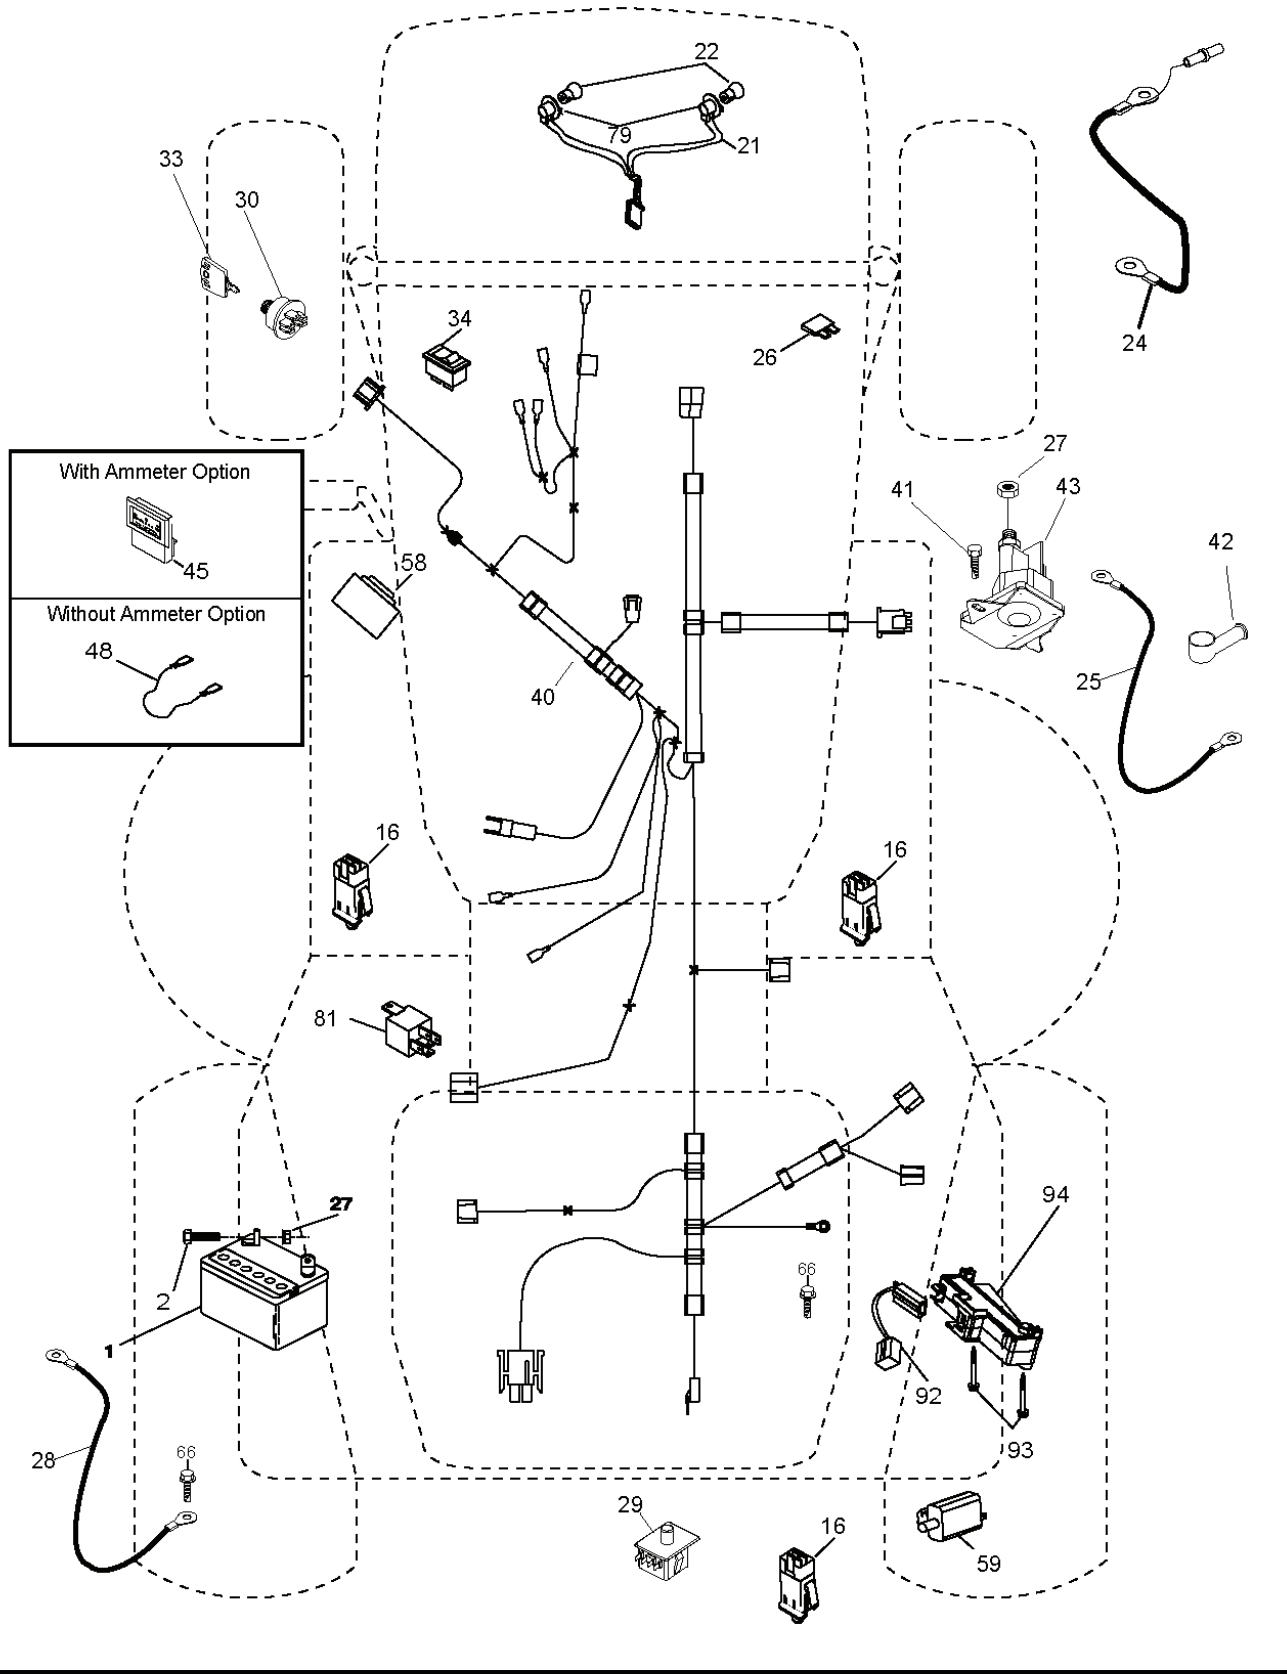

C01

REF.	PART NO.	DESCRIPTION	REMARK	QTY.	KIT
1	532163465	BATTERY		1	
2	874760412	BOLT		1	
16	532176138	MICRO SWITCH		1	
21	532175688	HARNESS		1	
22	532004152	BULB		1	
24	532165987	CABLE		1	
25	532421299	CABLE		1	
26	532175158	FUSE		1	
27	873510400	NUT		1	
28	532127725	CABLE		1	
29	532192749	SWITCH.SEAT.DP W/RAMPS		1	
30	532193350	IGNITION MODULE		1	
33	532411935	KEY		1	
34	532110712	SWITCH		1	
40	532197436	CABLE ASSY		1	
41	871110408	BOLT		1	
42	532131563	COVER		1	
43	532192507	SOLENOID		1	
48	532140844	ADAPTER		1	
58	532169419	BUZZER		1	
59	532180379	SWITCH FBI		1	
66	817490608	SCREW		1	
79	532175242	HOLDER		1	
81	532109748	RELAY		1	
92	532196615	CABLE ASSY		1	
93	532192540	SCREW		1	
94	532191834	MODULE.REVERSE.ROS		1