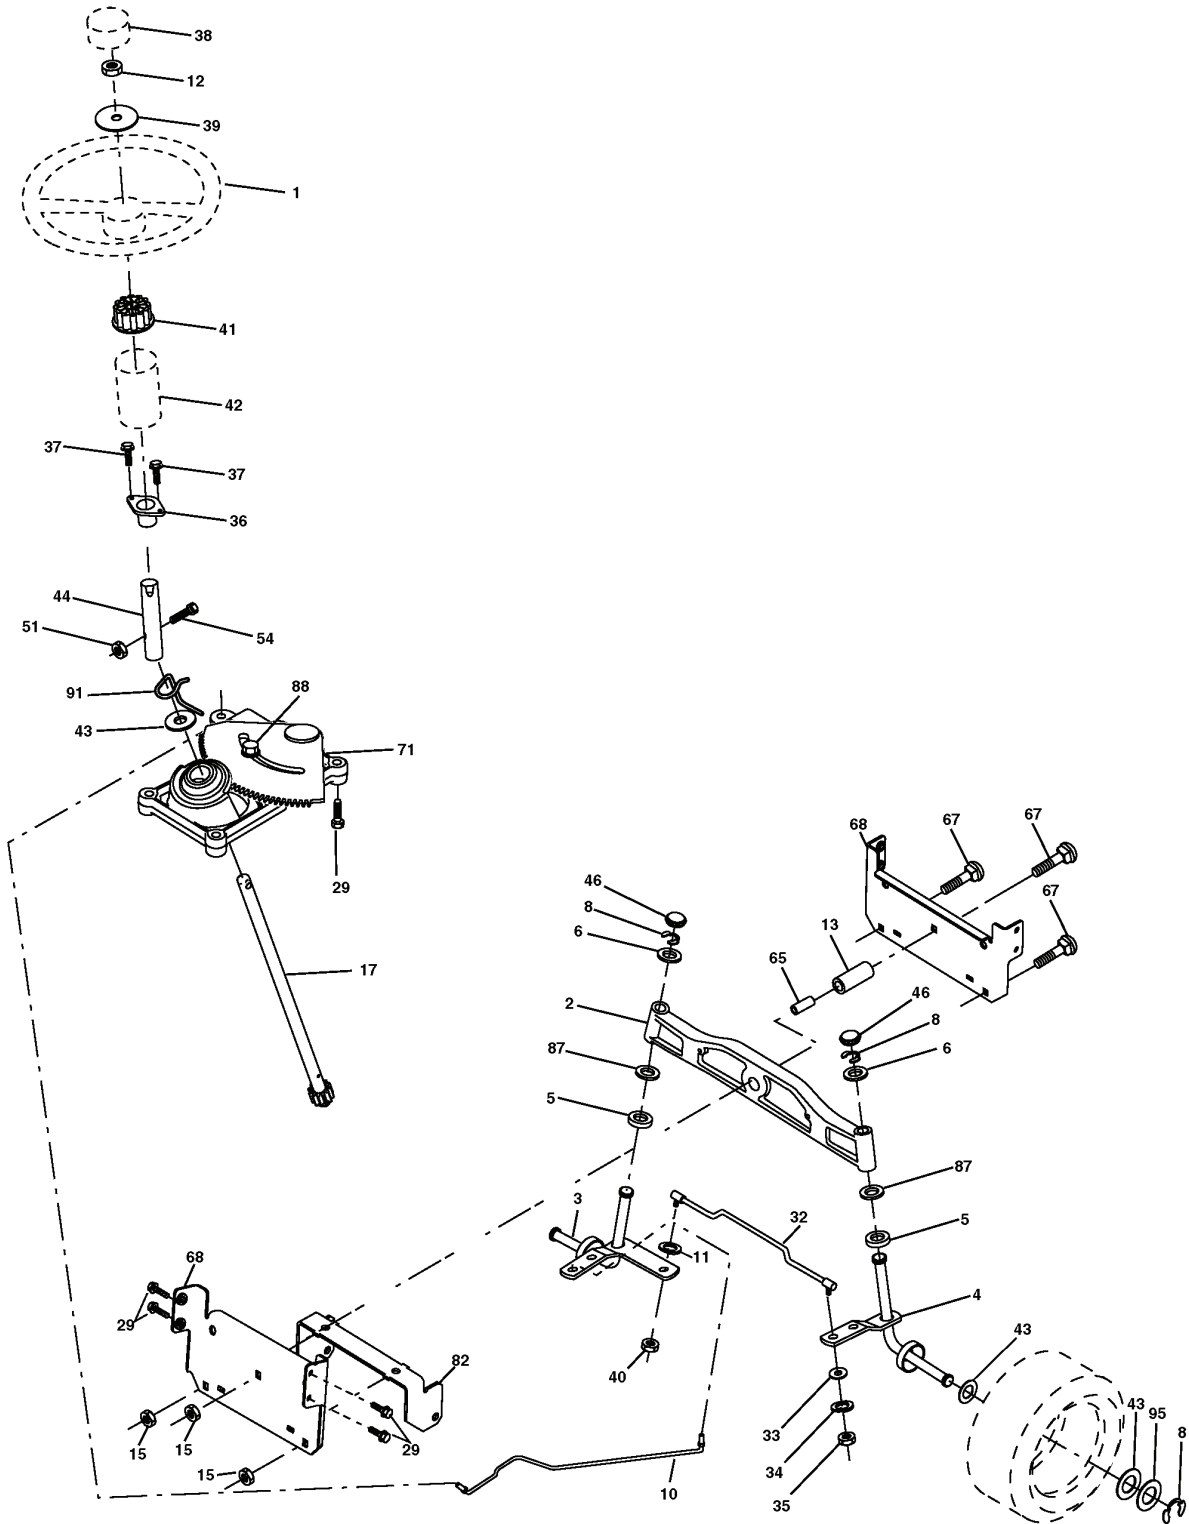

REPAIR PARTS

TRACTOR- -MODEL NO. CT151 (HECT151A) PRODUCT NO. 954 17 02-07
STEERING ASSEMBLY

REF.	PART NO.	DESCRIPTION	REMARK	QTY.	KIT
1	532166627	STEERING WHEEL		1	
2	532184706	SHAFT		1	
3	532169840	SPINDLE		1	
4	532169839	SPINDLE		1	
5	532124931	WASHER		1	
6	532121748	WASHER		1	
8	812000029	RETAINER RING		1	
10	532175121	ROD		1	
11	810040600	WASHER		1	
12	873940800	NUT		1	
13	532136518	PIPE		1	
15	532145212	NUT		1	
17	532180641	SHAFT		1	
29	817000612	SCREW		1	
32	532170162	ROD		1	
33	819111216	WASHER		1	
34	810040500	WASHER		1	
35	873540500	NUT		1	
36	532155099	BUSHING		1	
37	532152927	SCREW		1	
38	532166626	INSERT		1	
39	819182411	WASHER		1	
40	532124701	NUT		1	
41	532159945	ADAPTER		1	
42	532169634	SLEEVE		1	
43	532121749	WASHER		1	
44	532180640	SHAFT		1	
46	532121232	HUB CAP		1	
51	873540400	NUT		1	
54	871130420	BOLT		1	
65	532160367	SPACER		1	
67	872110618	BOLT		1	
68	532169827	SHAFT		1	
71	532175146	STEERING GEAR		1	
82	532169835	BRACKET		1	
87	532173966	WASHER		1	
88	532175118	BOLT		1	
91	532175553	SPRING		1	
95	532188967	WASHER		1