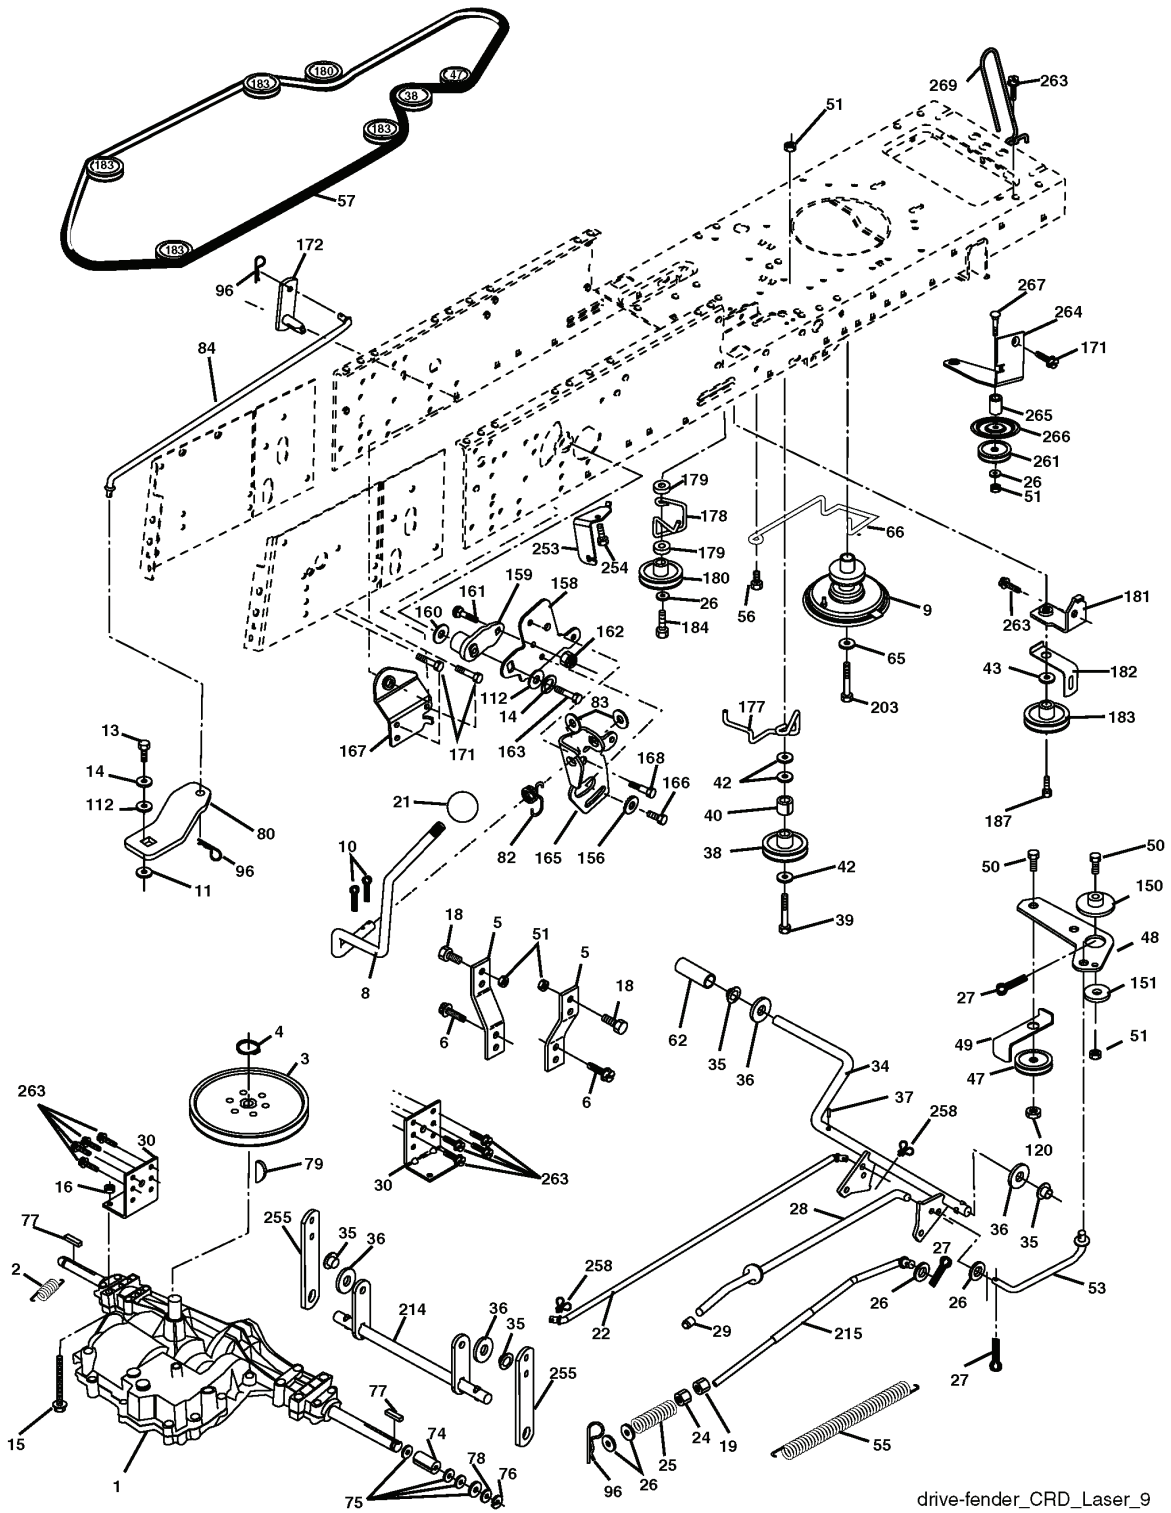

REPAIR PARTS

TRACTOR- -MODEL NO. CT151 (HECT151A) PRODUCT NO. 954 17 02-07
DRIVE

REF.	PART NO.	DESCRIPTION	REMARK	QTY.	KIT
2	532146682	SPRING		1	
3	532165999	PULLEY		1	
4	812000028	CLIP		1	
5	532121520	BRACKET		1	
6	817060512	SCREW		1	
8	532165619	ROD		1	
9	532180354	CLUTCH		1	
10	876020416	SPLIT PIN		1	
11	532105701	WASHER		1	
13	874550412	BOLT		1	
14	810040400	WASHER		1	
15	874490544	SCREW		1	
16	873800500	LOCK NUT		1	
18	874780616	BOLT		1	
19	873800600	NUT		1	
21	532121274	KNOB		1	
22	532175607	ROD		1	
24	873350600	NUT		1	
25	532106888	SPRING		1	
26	819131316	WASHER		1	
27	876020412	SPLIT PIN		1	
28	532175765	SHAFT		1	
29	532071673	COVER		1	
30	532174973	BRACKET		1	
34	532175578	SHAFT		1	
35	532120183	BEARING		1	
36	819211616	WASHER		1	
37	532124963	PIN RETAINING SCREW		1	
38	532165936	PULLEY		1	
39	874760644	BOLT		1	
40	532124965	SPACER		1	
42	819131312	WASHER		1	
43	819111012	WASHER		1	
47	532127783	PULLEY		1	
48	532154407	GUIDE		1	
49	532123205	BELT GUIDE		1	
50	872110612	BOLT		1	
51	873680600	NUT		1	
53	532105710	LINK		1	
55	532105709	SPRING		1	
56	817060620	SCREW		1	
57	532165631	BELT		1	
62	532123533	PEDAL RUBBER		1	
65	810040700	WASHER		1	
66	532154778	TENSIONER		1	
74	532137057	SPACER		1	
75	532121749	WASHER		1	
76	812000001	RETAINER RING		1	
77	532123583	KEY		1	
78	532121748	WASHER		1	
79	532125096	WOODRUFF KEY		1	
80	532145090	LEVER		1	
82	532165711	SPRING		1	
83	819171216	WASHER		1	
84	532165621	LINK		1	
96	532124788	RETAINER RING		1	
112	819091210	WASHER		1	
120	873900600	NUT		1	
150	532165850	BUSHING		1	
151	819133210	WASHER		1	
156	532166002	WASHER		1	
158	532165589	BRACKET		1	
159	532183900	LEVER		1	
160	819292016	WASHER		1	
161	872140406	BOLT		1	
162	873680400	NUT		1	
163	874780416	BOLT		1	
165	532165623	BRACKET		1	
166	817490510	SCREW		1	
167	532165588	BRACKET		1	
168	532165492	BOLT		1	
171	817490608	SCREW		1	
172	532165635	SHAFT		1	
177	532165932	HOLDER		1	
178	532165933	HOLDER		1	
179	532120958	WASHER		1	
180	532165630	PULLEY		1	
181	532180211	BRACKET		1