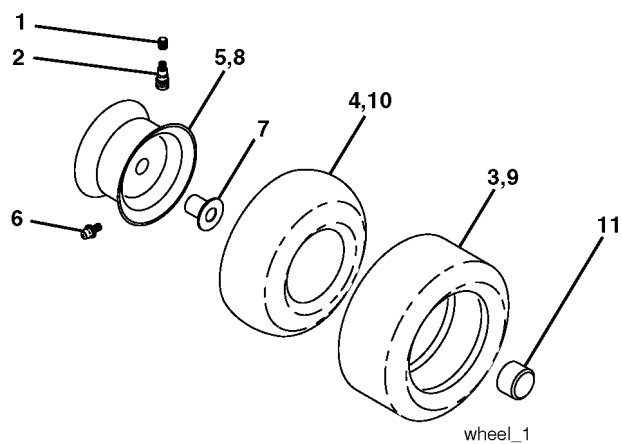

# **SPARE PARTS LIST**

REF.	PART NO.	DESCRIPTION	REMARK	QTY.	KIT
1	532174620	CHASSIS		1	
2	532180384	DRAWBAR		1	
3	817060612	SCREW		1	
5	532155272	DAMPER		1	
6	532184419	PLATE		1	
8	532126471	CLIP		1	
9	532185211	HOOD		1	
10	872140608	BOLT		1	
11	532174996	DASHBOARD		1	
13	532172106	DASH		1	
15	874180512	SCREW		1	
16	873510500	NUT		1	
17	532188893	HOOD		1	
18	532184921	BUMPER		1	
24	874780616	BOLT		1	
25	819131312	WASHER		1	
26	873800600	NUT		1	
28	532183538	GRILL		1	
30	532179645	FENDER		1	
31	532165156	BRACKET		1	
33	532181057	FOOTREST		1	
34	532181058	FOOTREST		1	
35	872110606	BOLT		1	
37	817490508	SCREW		1	
38	532181748	BRACKET		1	
39	532174714	BRACKET PIVOT LASER LT		1	
58	532187154	DUCT		1	
69	532142432	SCREW		1	
89	532182635	CONSOLE		1	
145	532156524	SHAFT		1	
162	532180382	BRACKET		1	
163	532180383	BRACKET		1	
164	532165605	SUPPORT		1	
165	532181100	COVER		1	
166	532171875	SCREW		1	
170	532178862	PLATE		1	
171	872140620	BOLT		1	
172	819132016	WASHER		1	
173	873510600	NUT		1	
175	532188203	DOOR TRAP		1	
179	532188202	ROD PIVOT FBI		1	
184	532174662	BRACKET		1	
185	532181101	KNOB		1	
186	532160793	LATCH		1	
187	532125004	NUT		1	
188	819061216	WASHER		1	
189	810071000	WASHER		1	
190	871081010	SCREW		1	
198	532168937	WASHER		1	
205	817490608	SCREW		1	
207	817670508	SCREW		1	
208	817670608	SCREW		1	
209	817000612	SCREW		1	
212	532183548	INSERT		1	
256	532181361	COVER		1	
258	532185213	LENS		1	
259	532185214	LENS		1	
260	532185216	INSERT		1	
261	532185212	INSERT		1	
265	532185704	SEALING		1	
266	532185703	SEALING		1	
272	532188895	VENT HOOD LH		1	
273	532188896	VENT HOOD RH		1	
--	532005479	PLUG		1	

### WHEELS & TIRES

---

REF.	PART NO.	DESCRIPTION	REMARK	QTY.	KIT
1	532059192	CAP VALVE		1	
2	532065139	NIPPLE		1	
3	532106222	TIRE		1	
4	532059904	HOSE		1	
5	532138336	RIM		1	
6	532124957	FITTING		1	
7	532124959	BEARING		1	
8	532138337	RIM SPROCKET		1	
9	532106268	TIRE		1	
10	532124926	HOSE		1	
11	532175039	HUB CAP		1	
--	532144334	SEALING FOAM		1	