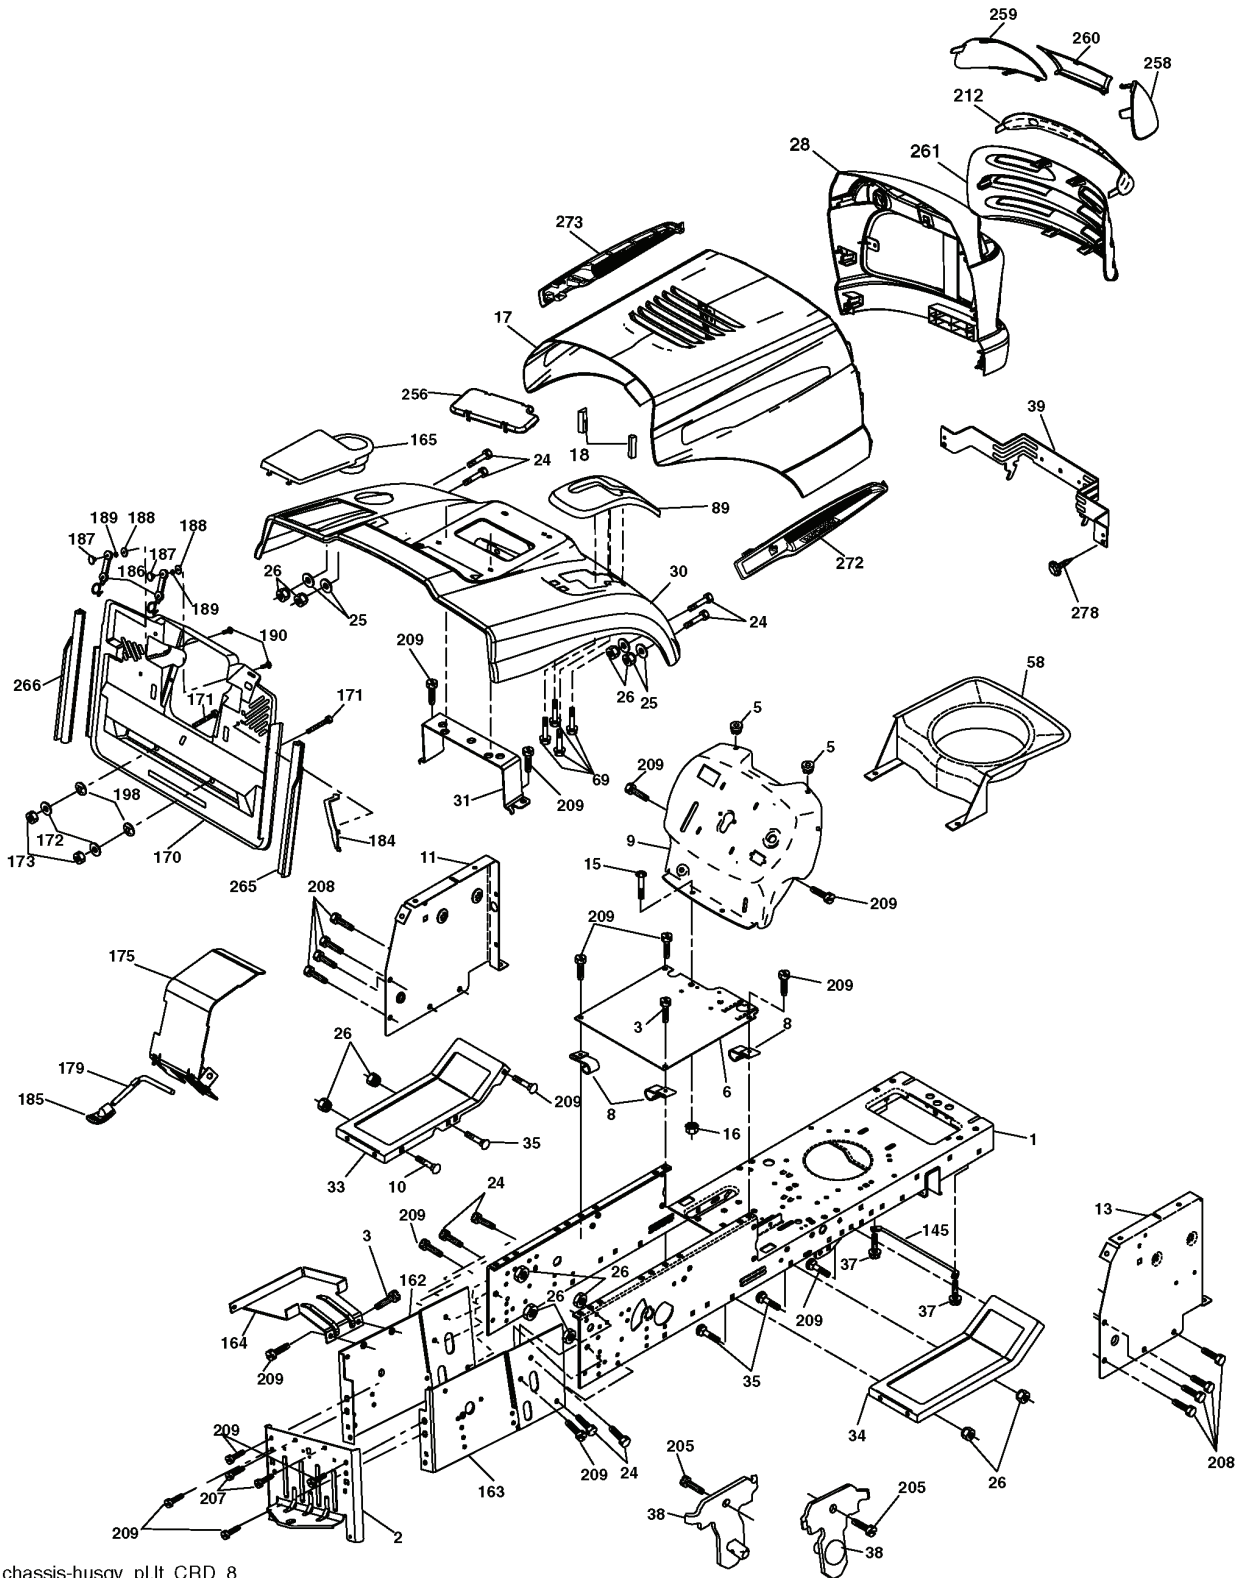

REPAIR PARTS

TRACTOR- -MODEL NO. CT151 (96061000100) PRODUCT NO. 954 17 02-07
CHASSIS AND ENCLOSURES

REF.	PART NO.	DESCRIPTION	REMARK	QTY.	KIT
1	532174620	CHASSIS		1	
2	532180384	DRAWBAR		1	
3	817060612	SCREW		1	
5	532155272	DAMPER		1	
6	532184419	PLATE		1	
8	532126471	CLIP		1	
9	532194289	TABLEAU*RPL.PAR 532193518014		1	
10	872140608	BOLT		1	
11	532174996	DASHBOARD		1	
13	532172106	DASH		1	
15	874180512	SCREW		1	
16	873510500	NUT		1	
17	532188893	HOOD		1	
18	532184921	BUMPER		1	
24	874780616	BOLT		1	
25	819131312	WASHER		1	
26	873800600	NUT		1	
28	532183538	GRILL		1	
30	532179645	FENDER		1	
31	532165156	BRACKET		1	
33	532181057	FOOTREST		1	
34	532181058	FOOTREST		1	
35	872110606	BOLT		1	
37	817490508	SCREW		1	
38	532181748	BRACKET		1	
39	532174714	BRACKET PIVOT LASER LT		1	
58	532187154	DUCT		1	
69	532142432	SCREW		1	
89	532182635	CONSOLE		1	
145	532156524	SHAFT		1	
162	532180382	BRACKET		1	
163	532180383	BRACKET		1	
164	532165605	SUPPORT		1	
165	532181100	COVER		1	
166	532171875	SCREW		1	
170	532178862	PLATE		1	
171	872140620	BOLT		1	
172	819132016	WASHER		1	
173	873510600	NUT		1	
175	532188203	DOOR TRAP		1	
179	532188202	ROD PIVOT FBI		1	
184	532174662	BRACKET		1	
185	532181101	KNOB		1	
186	532160793	LATCH		1	
187	532125004	NUT		1	
188	819061216	WASHER		1	
189	810071000	WASHER		1	
190	871081010	SCREW		1	
198	532168937	WASHER		1	
205	817490608	SCREW		1	
207	817670508	SCREW		1	
208	817670608	SCREW		1	
209	817000612	SCREW		1	
212	532183548	INSERT		1	
256	532181361	COVER		1	
258	532185214	LENS		1	
259	532185213	LENS		1	
260	532185216	INSERT		1	
261	532185212	INSERT		1	
265	532185704	SEALING		1	
266	532185703	SEALING		1	
272	532188896	VENT HOOD RH		1	
273	532188895	VENT HOOD LH		1	
278	532191611	SCREW		1	
--	532193935	PLUG		1	
--	532187801	PLUG		1