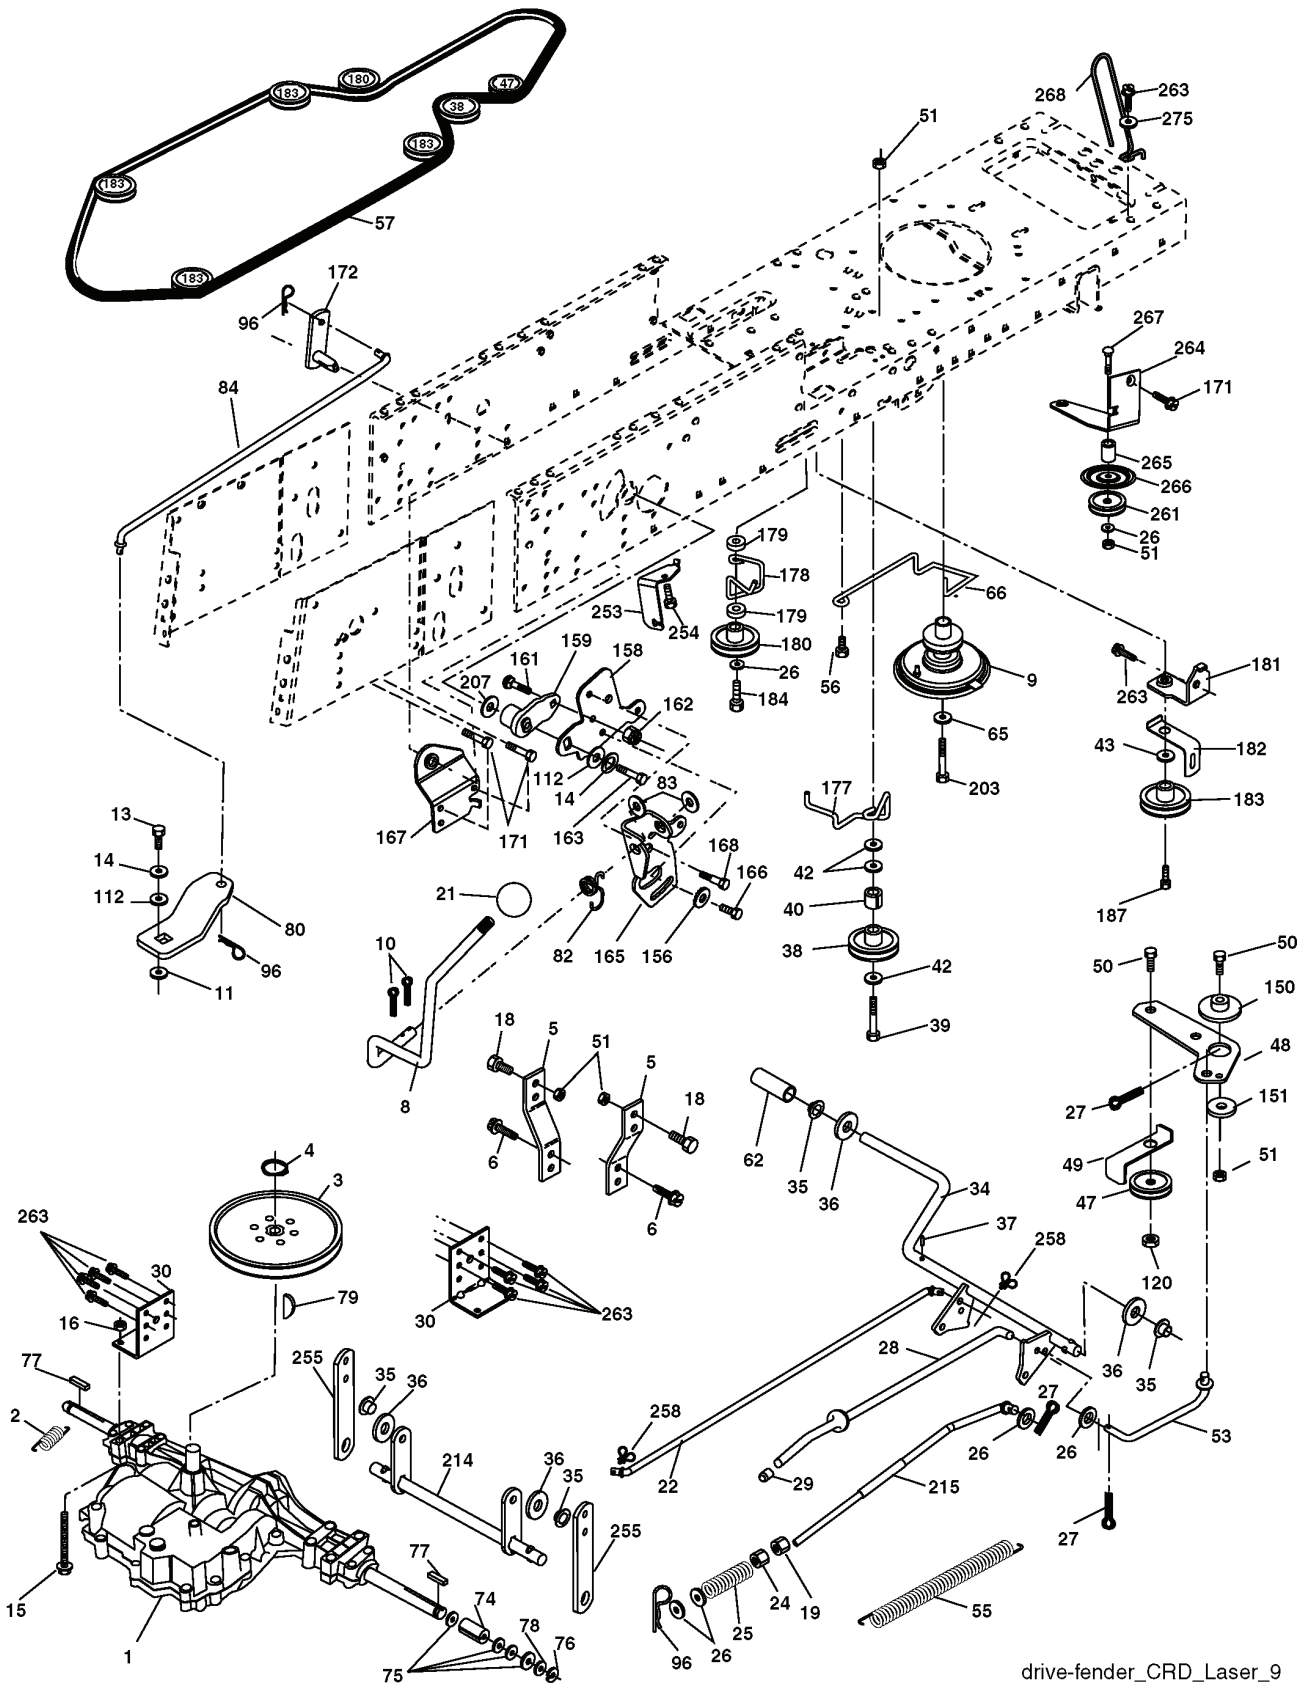

REPAIR PARTS

TRACTOR- -MODEL NO. CT151 (96061000100) PRODUCT NO. 954 17 02-07
DRIVE

REF.	PART NO.	DESCRIPTION	REMARK	QTY.	KIT
2	532146682	SPRING		1	
3	532165999	PULLEY		1	
4	812000028	CLIP		1	
5	532121520	BRACKET		1	
6	817060512	SCREW		1	
8	532165619	ROD		1	
9	532180354	CLUTCH		1	
10	876020416	SPLIT PIN		1	
11	532105701	WASHER		1	
13	874550412	BOLT		1	
14	810040400	WASHER		1	
15	874490544	SCREW		1	
16	873800500	LOCK NUT		1	
18	874780616	BOLT		1	
19	873800600	NUT		1	
21	532121274	KNOB		1	
22	532175607	ROD		1	
24	873350600	NUT		1	
25	532106888	SPRING		1	
26	819131316	WASHER		1	
27	876020412	SPLIT PIN		1	
28	532175765	SHAFT		1	
29	532071673	COVER		1	
30	532174973	BRACKET		1	
34	532175578	SHAFT		1	
35	532120183	BEARING		1	
36	819211616	WASHER		1	
37	532124963	PIN RETAINING SCREW		1	
38	532165936	PULLEY		1	
39	874760644	BOLT		1	
40	532124965	SPACER		1	
42	819131312	WASHER		1	
43	819111012	WASHER		1	
47	532127783	PULLEY		1	
48	532154407	GUIDE		1	
49	532123205	BELT GUIDE		1	
50	872110612	BOLT		1	
51	873680600	NUT		1	
53	532105710	LINK		1	
55	532105709	SPRING		1	
56	817060620	SCREW		1	
57	532165631	BELT		1	
62	532123533	PEDAL RUBBER		1	
65	810040700	WASHER		1	
66	532154778	TENSIONER		1	
74	532137057	SPACER		1	
75	532121749	WASHER		1	
76	812000001	RETAINER RING		1	
77	532123583	KEY		1	
78	532121748	WASHER		1	
79	532125096	WOODRUFF KEY		1	
80	532145090	LEVER		1	
82	532165711	SPRING		1	
83	819171216	WASHER		1	
84	532165621	LINK		1	
96	532124788	RETAINER RING		1	
112	819091210	WASHER		1	
120	873900600	NUT		1	
150	532165850	BUSHING		1	
151	819133210	WASHER		1	
156	532166002	WASHER		1	
158	532165589	BRACKET		1	
159	532183900	LEVER		1	
161	872140406	BOLT		1	
162	873680400	NUT		1	
163	874780416	BOLT		1	
165	532165623	BRACKET		1	
166	817490510	SCREW		1	
167	532165588	BRACKET		1	
168	532165492	BOLT		1	
171	817490608	SCREW		1	
172	532165635	SHAFT		1	
177	532165932	HOLDER		1	
178	532165933	HOLDER		1	
179	532120958	WASHER		1	
180	532165630	PULLEY		1	
181	532180211	BRACKET		1	
182	532182682	BELT GUIDE		1