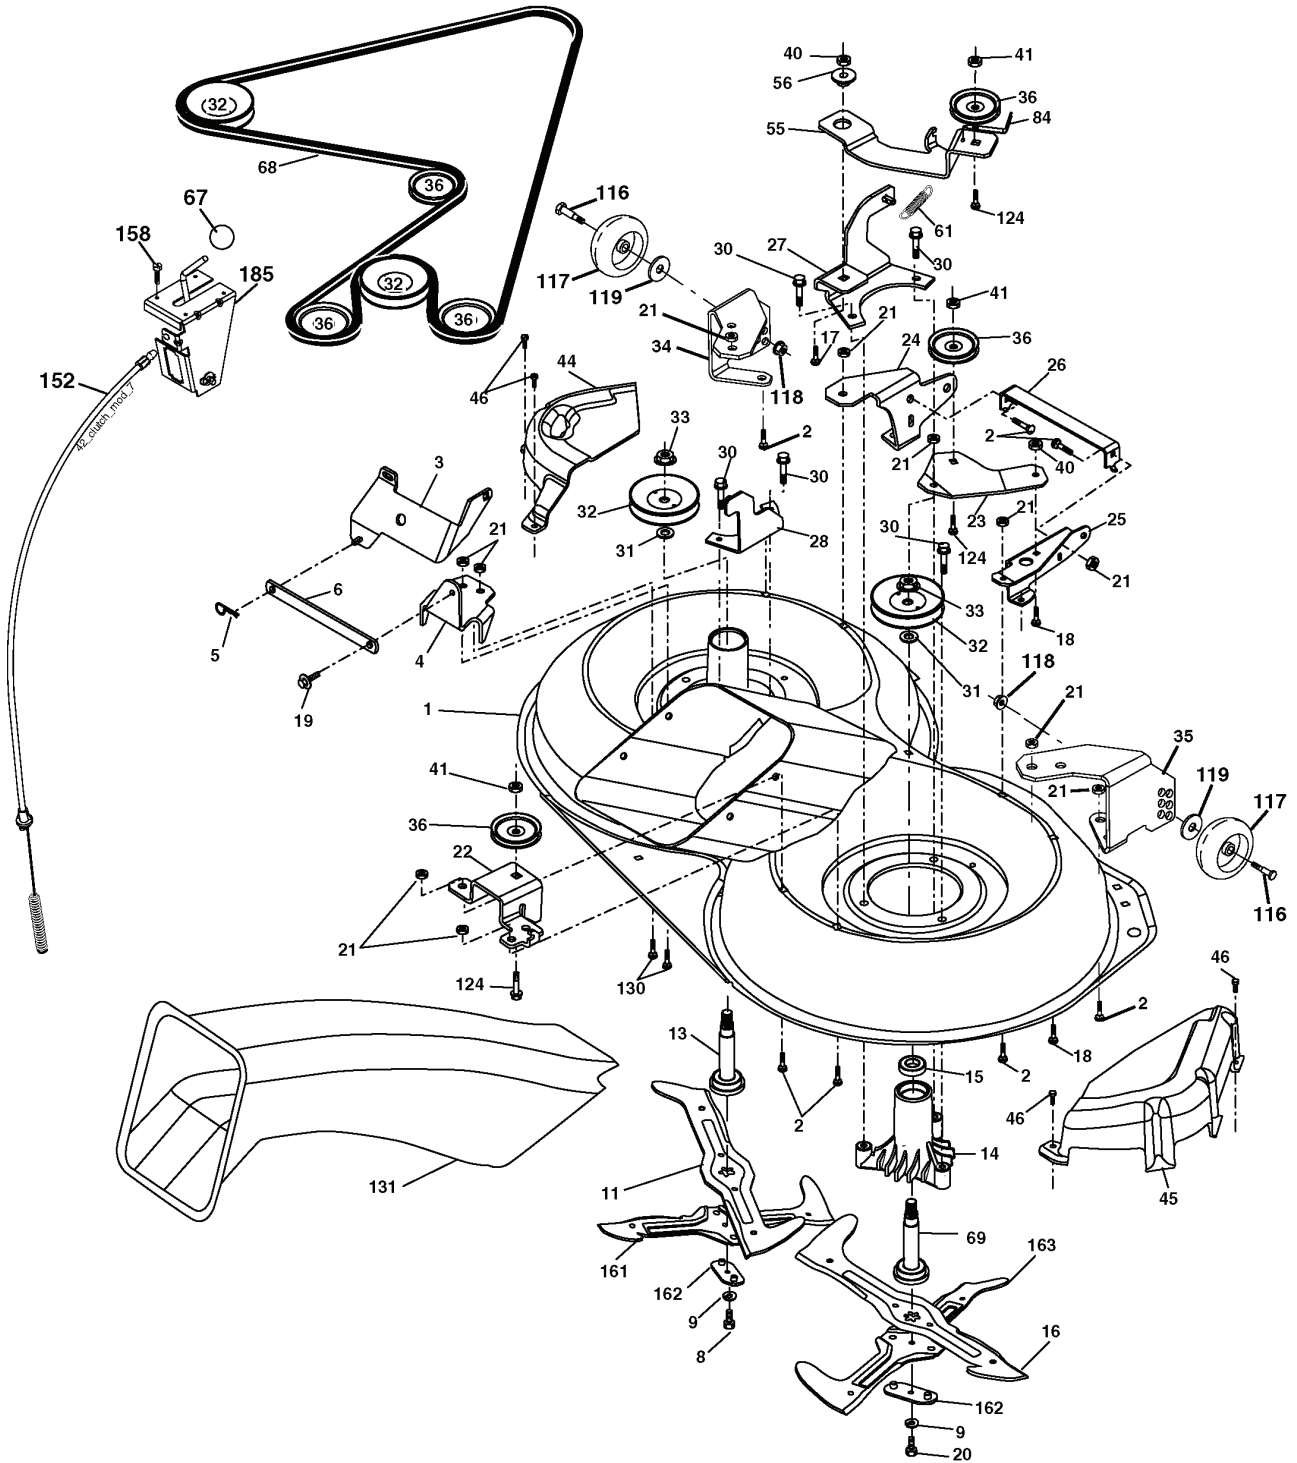

CT151, 96061000100, 954170207, 2005-01

SPARE PARTS LIST

REPAIR PARTS

TRACTOR- -MODEL NO. CT151 (96061000100) PRODUCT NO. 954 17 02-07
MOWER

REF.	PART NO.	DESCRIPTION	REMARK	QTY.	KIT
1	532165552	HOUSING		1	
2	872140506	BOLT		1	
3	532165569	BRACKET		1	
4	532165558	BRACKET		1	
5	532124670	RETAINER RING		1	
6	532165557	ROD		1	
8	532181712	BOLT		1	
9	810030600	WASHER		1	
11	532186385	BLADE		1	
13	532137645	SHAFT		1	
14	532128774	BEARING HOUSING		1	
15	532110485	BEARING		1	
16	532186386	BLADE		1	
17	872140610	BOLT		1	
18	872110606	BOLT		1	
19	532132827	SPEC. BOLT		1	
20	532181713	BOLT		1	
21	873680500	NUT		1	
22	532165243	BRACKET		1	
23	532165446	PLATE		1	
24	532165242	BRACKET		1	
25	532165244	BRACKET		1	
26	532165237	ROD		1	
27	532165568	BRACKET		1	
28	532165567	BRACKET		1	
30	532173984	SCREW		1	
31	532187690	WASHER		1	
32	532153531	PULLEY		1	
33	532178342	NUT		1	
34	532165239	BRACKET		1	
35	532165238	BRACKET		1	
36	532146763	PULLEY		1	
40	873680600	NUT		1	
41	873900600	NUT		1	
44	532175538	COVER		1	
45	532175539	COVER		1	
46	532137729	SCREW		1	
55	532165445	LEVER		1	
56	532165723	SPACER		1	
61	532165945	SPRING		1	
67	532106932	KNOB		1	
68	532180217	BELT		1	
69	532165482	SHAFT		1	
84	532156085	BELT GUIDE		1	
116	532184219	BOLT		1	
117	532174873	WHEEL		1	
118	873930600	NUT		1	
119	819121414	WASHER		1	
124	872110612	BOLT		1	
130	872110506	BOLT		1	
131	532165661	PIPE		1	
152	532176074	WIRE		1	
158	817720408	SCREW		1	
161	532186387	BLADE		1	
162	532180878	ADAPTER		1	
163	532186388	BLADE		1	
185	532188234	CABLE		1	
--	532181857	BEARING HOUSING		1	
--	532181858	BEARING HOUSING		1	
--	532188523	HOUSING		1	