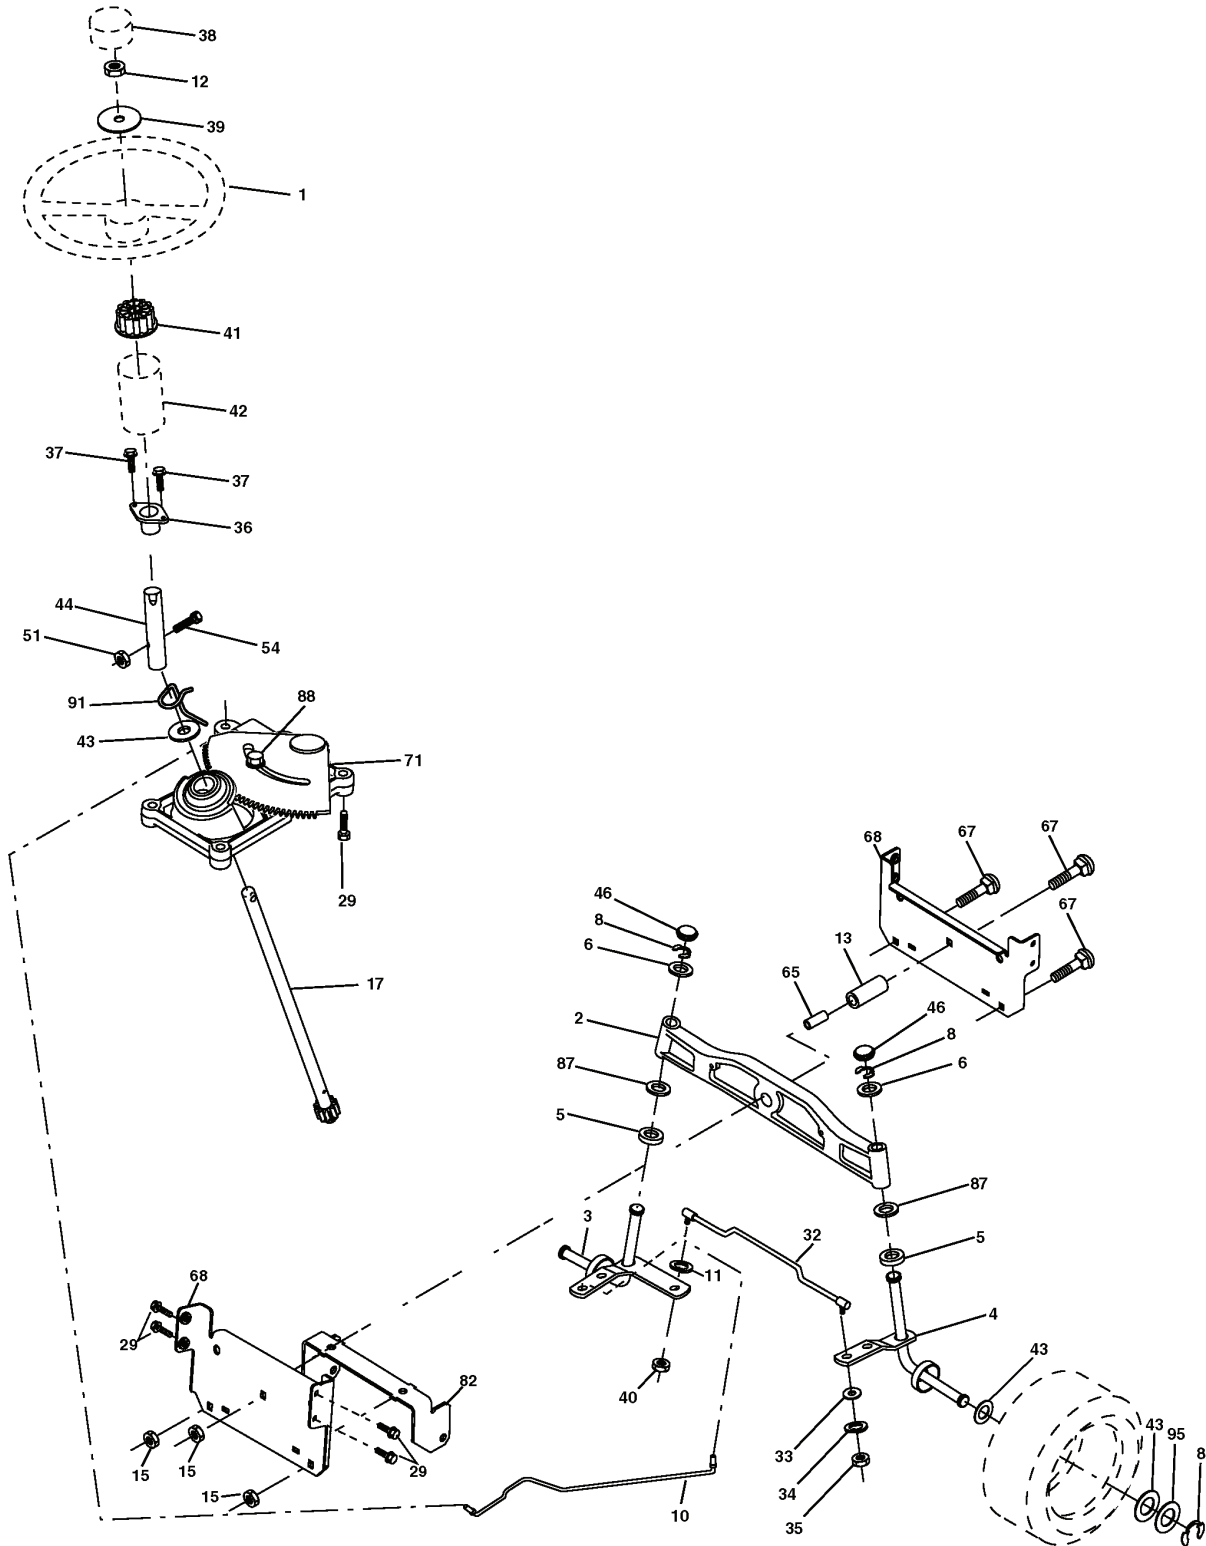

REPAIR PARTS

TRACTOR- -MODEL NO. CT151 (HECT151C) PRODUCT NO. 954 17 02-07
STEERING ASSEMBLY

REF.	PART NO.	DESCRIPTION	REMARK	QTY.	KIT
1	532166627	STEERING WHEEL		1	
2	532184706	SHAFT		1	
3	532169840	SPINDLE		1	
4	532169839	SPINDLE		1	
5	532124931	WASHER		1	
6	532121748	WASHER		1	
8	812000029	RETAINER RING		1	
10	532175121	ROD		1	
11	810040600	WASHER		1	
12	873940800	NUT		1	
13	532136518	PIPE		1	
15	532145212	NUT		1	
17	532180641	SHAFT		1	
29	817000612	SCREW		1	
32	532170162	ROD		1	
33	819111216	WASHER		1	
34	810040500	WASHER		1	
35	873540500	NUT		1	
36	532155099	BUSHING		1	
37	532152927	SCREW		1	
38	532166626	INSERT		1	
39	819182411	WASHER		1	
40	532124701	NUT		1	
41	532159945	ADAPTER		1	
42	532169634	SLEEVE		1	
43	532121749	WASHER		1	
44	532180640	SHAFT		1	
46	532121232	HUB CAP		1	
51	873540400	NUT		1	
54	871130420	BOLT		1	
65	532160367	SPACER		1	
67	872110618	BOLT		1	
68	532169827	SHAFT		1	
71	532175146	STEERING GEAR		1	
82	532169835	BRACKET		1	
87	532173966	WASHER		1	
88	532175118	BOLT		1	
91	532175553	SPRING		1	
95	532188967	WASHER		1