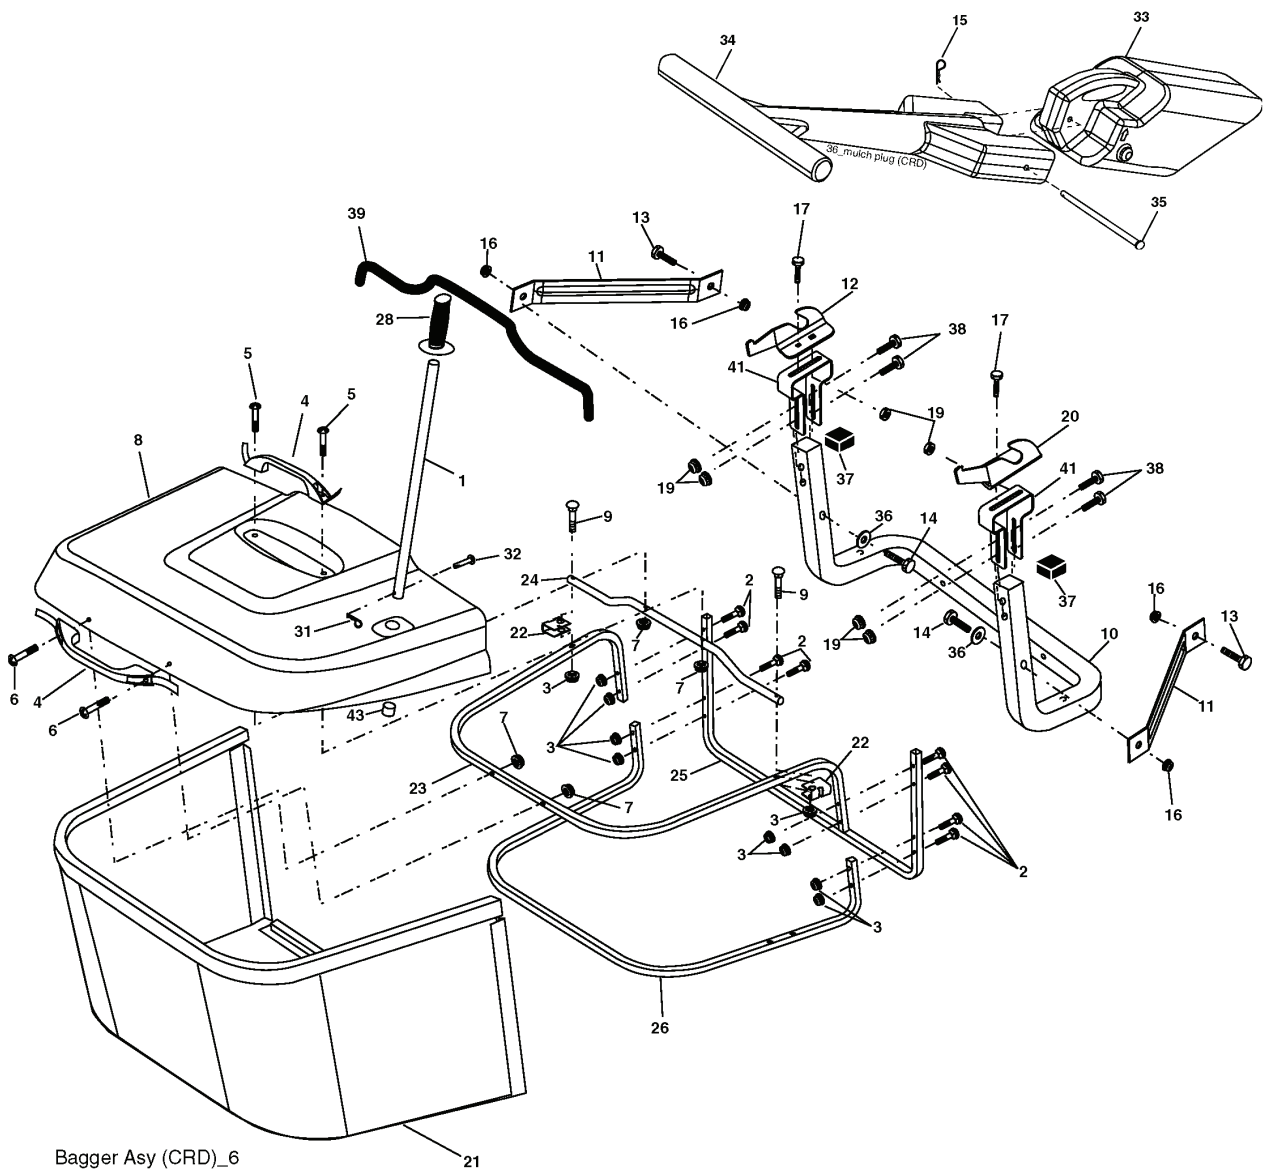

REPAIR PARTS

TRACTOR- -MODEL NO. CT151 (HECT151C) PRODUCT NO. 954 17 02-07
MOWER LIFT

lift-rh.1piece_9

REF.	PART NO.	DESCRIPTION	REMARK	QTY.	KIT
1	532159460	WIRE		1	
2	532159471	LEVER		1	
3	532105767	PIN RETAINING SCREW		1	
4	812000002	RETAINER RING		1	
5	819211621	WASHER		1	
6	532120183	BEARING		1	
7	532125631	HANDLE		1	
8	532124526	KNOB		1	
11	532165829	ROD		1	
12	532165831	ROD		1	
13	532124670	RETAINER RING		1	
15	532173288	LINK		1	
16	873350800	NUT		1	
17	532175689	BRACKET		1	
18	873800800	NUT		1	
19	532139868	LEVER		1	
20	532163552	CLIP		1	
23	532110807	NUT		1	
24	819131016	WASHER		1	
25	532124874	SPRING		1	
26	532169484	PIN		1	
27	532126971	LEVER		1	
28	873350600	NUT		1	
29	532138057	KNOB		1	
30	532150233	TRUNNION		1	
31	532169865	BEARING		1	
32	873540600	NUT		1	
36	532155097	INDICATOR		1	
37	532123935	PLUG		1	
38	817060516	SCREW		1	
40	819112410	WASHER		1	
41	532123934	INDICATOR		1	
49	532145212	NUT		1	
50	532110452	NUT		1	

REPAIR PARTS

TRACTOR- -MODEL NO. CT151 (HECT151C) PRODUCT NO. 954 17 02-07
BAGGER

REF.	PART NO.	DESCRIPTION	REMARK	QTY.	KIT
1	532165249	ROD		1	
2	872140416	BOLT		1	
3	532123976	LOCKNUT		1	
4	532169916	HANDLE		1	
5	874981024	SCREW		1	
6	874981032	SCREW		1	
7	873401000	NUT		1	
8	532181095	COVER		1	
9	872140418	BOLT		1	
10	532181282	TUBE		1	
11	532165719	ROD		1	
12	532188848	BRACKET		1	
13	872110606	BOLT		1	
14	874520636	BOLT		1	
15	532124670	RETAINER RING		1	
16	873900600	NUT		1	
17	872140506	BOLT		1	
19	873900500	NUT		1	
20	532188847	BRACKET		1	
21	532180880	BAG		1	
22	532165781	CLAMP		1	
23	532165782	FRAME		1	
24	532165783	FRAME		1	
25	532180124	TUBE		1	
26	532165785	FRAME		1	
28	532165787	HANDLE		1	
31	532169484	PIN		1	
32	532126875	RIVET		1	
33	532165571	PLUG		1	
34	532165570	HANDLE		1	
35	532165572	PIN RETAINING SCREW		1	
36	819132016	WASHER		1	
37	532175401	PLUG		1	
38	872010520	BOLT		1	
39	532180985	SEAL		1	
41	532169683	BRACKET		1	
43	532174083	PLUG		1	