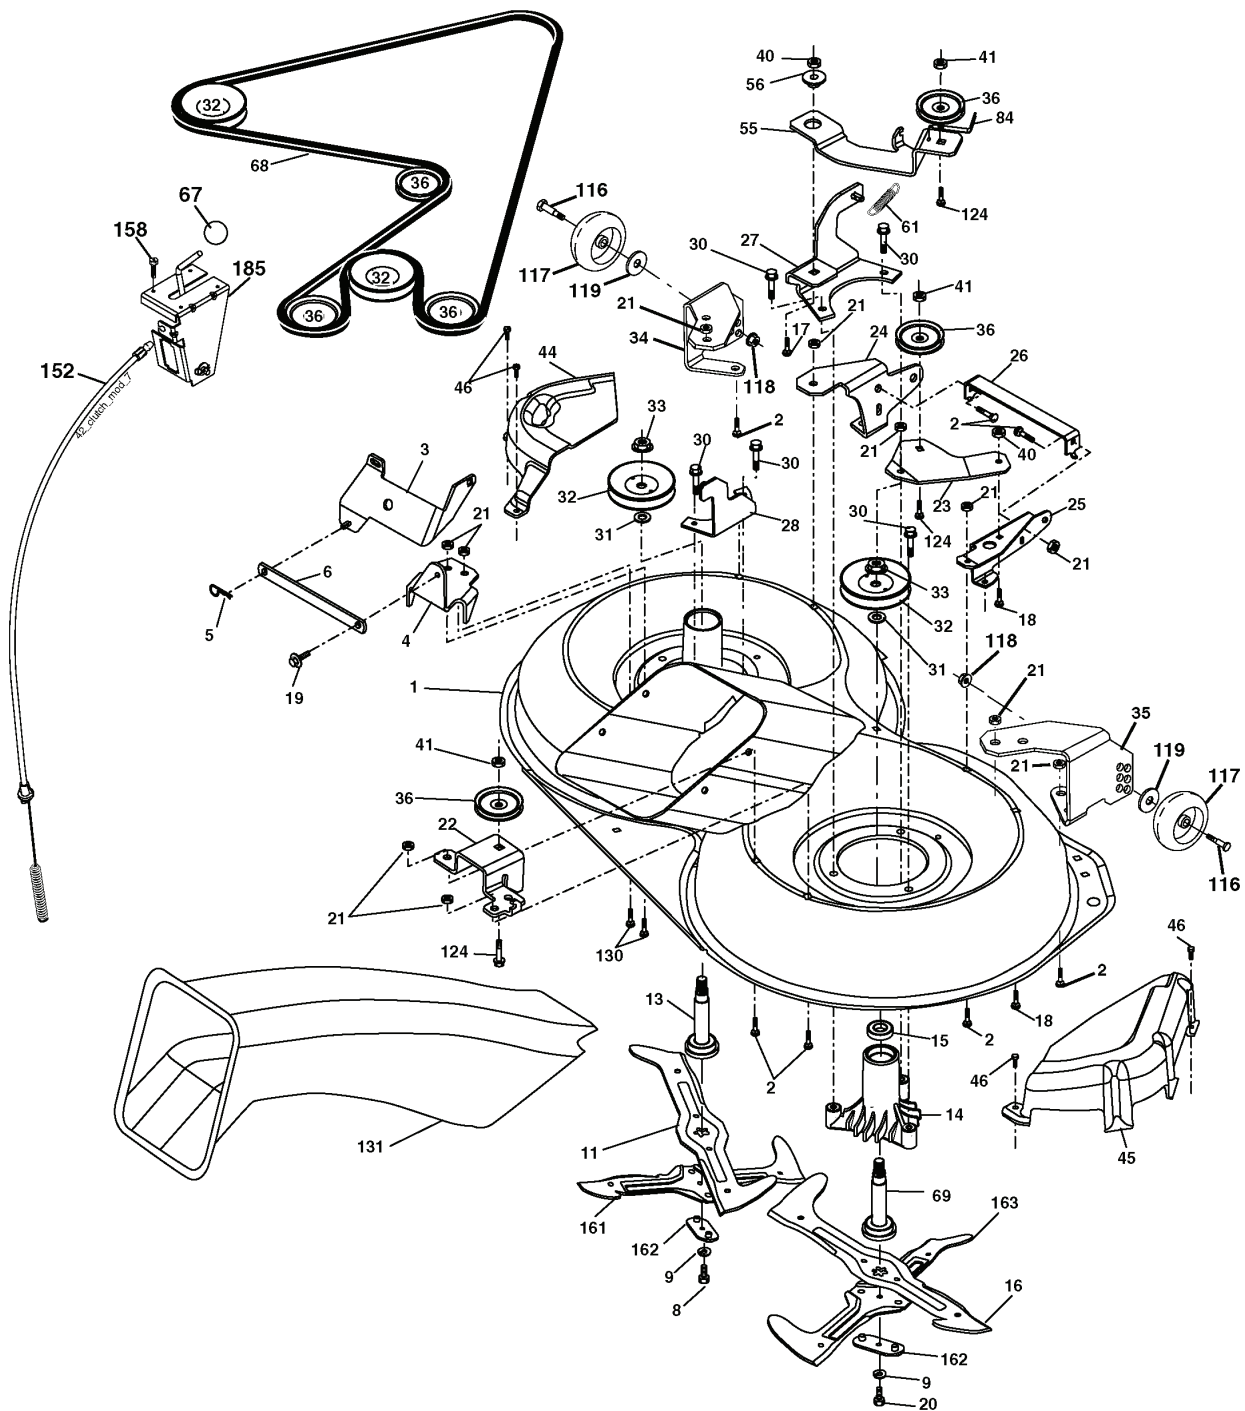

CT151, HECT151C, 954170207 2004-06

SPARE PARTS LIST

REPAIR PARTS

TRACTOR- -MODEL NO. CT151 (HECT151C) PRODUCT NO. 954 17 02-07
MOWER

REF.	PART NO.	DESCRIPTION	REMARK	QTY.	KIT
1	532165552	HOUSING		1	
2	872140506	BOLT		1	
3	532165569	BRACKET		1	
4	532165558	BRACKET		1	
5	532124670	RETAINER RING		1	
6	532165557	ROD		1	
8	532181712	BOLT		1	
9	810030600	WASHER		1	
11	532186385	BLADE		1	
13	532137645	SHAFT		1	
14	532128774	BEARING HOUSING		1	
15	532110485	BEARING		1	
16	532186386	BLADE		1	
17	872140610	BOLT		1	
18	872110606	BOLT		1	
19	532132827	SPEC. BOLT		1	
20	532181713	BOLT		1	
21	873680500	NUT		1	
22	532165243	BRACKET		1	
23	532165446	PLATE		1	
24	532165242	BRACKET		1	
25	532165244	BRACKET		1	
26	532165237	ROD		1	
27	532165568	BRACKET		1	
28	532165567	BRACKET		1	
30	532173984	SCREW		1	
31	532187690	WASHER		1	
32	532153531	PULLEY		1	
33	532178342	NUT		1	
34	532165239	BRACKET		1	
35	532165238	BRACKET		1	
36	532146763	PULLEY		1	
40	873680600	NUT		1	
41	873900600	NUT		1	
44	532175538	COVER		1	
45	532175539	COVER		1	
46	532137729	SCREW		1	
55	532165445	LEVER		1	
56	532165723	SPACER		1	
61	532165945	SPRING		1	
67	532106932	KNOB		1	
68	532180217	BELT		1	
69	532165482	SHAFT		1	
84	532156085	BELT GUIDE		1	
116	532184219	BOLT		1	
117	532133957	WHEEL		1	
118	873930600	NUT		1	
119	819121414	WASHER		1	
124	872110612	BOLT		1	
130	872110506	BOLT		1	
131	532165661	PIPE		1	
152	532176074	WIRE		1	
158	817720408	SCREW		1	
161	532186387	BLADE		1	
162	532180878	ADAPTER		1	
163	532186388	BLADE		1	
185	532188234	CABLE		1	
--	532181857	BEARING HOUSING		1	
--	532181858	BEARING HOUSING		1	
--	532188523	HOUSING		1	