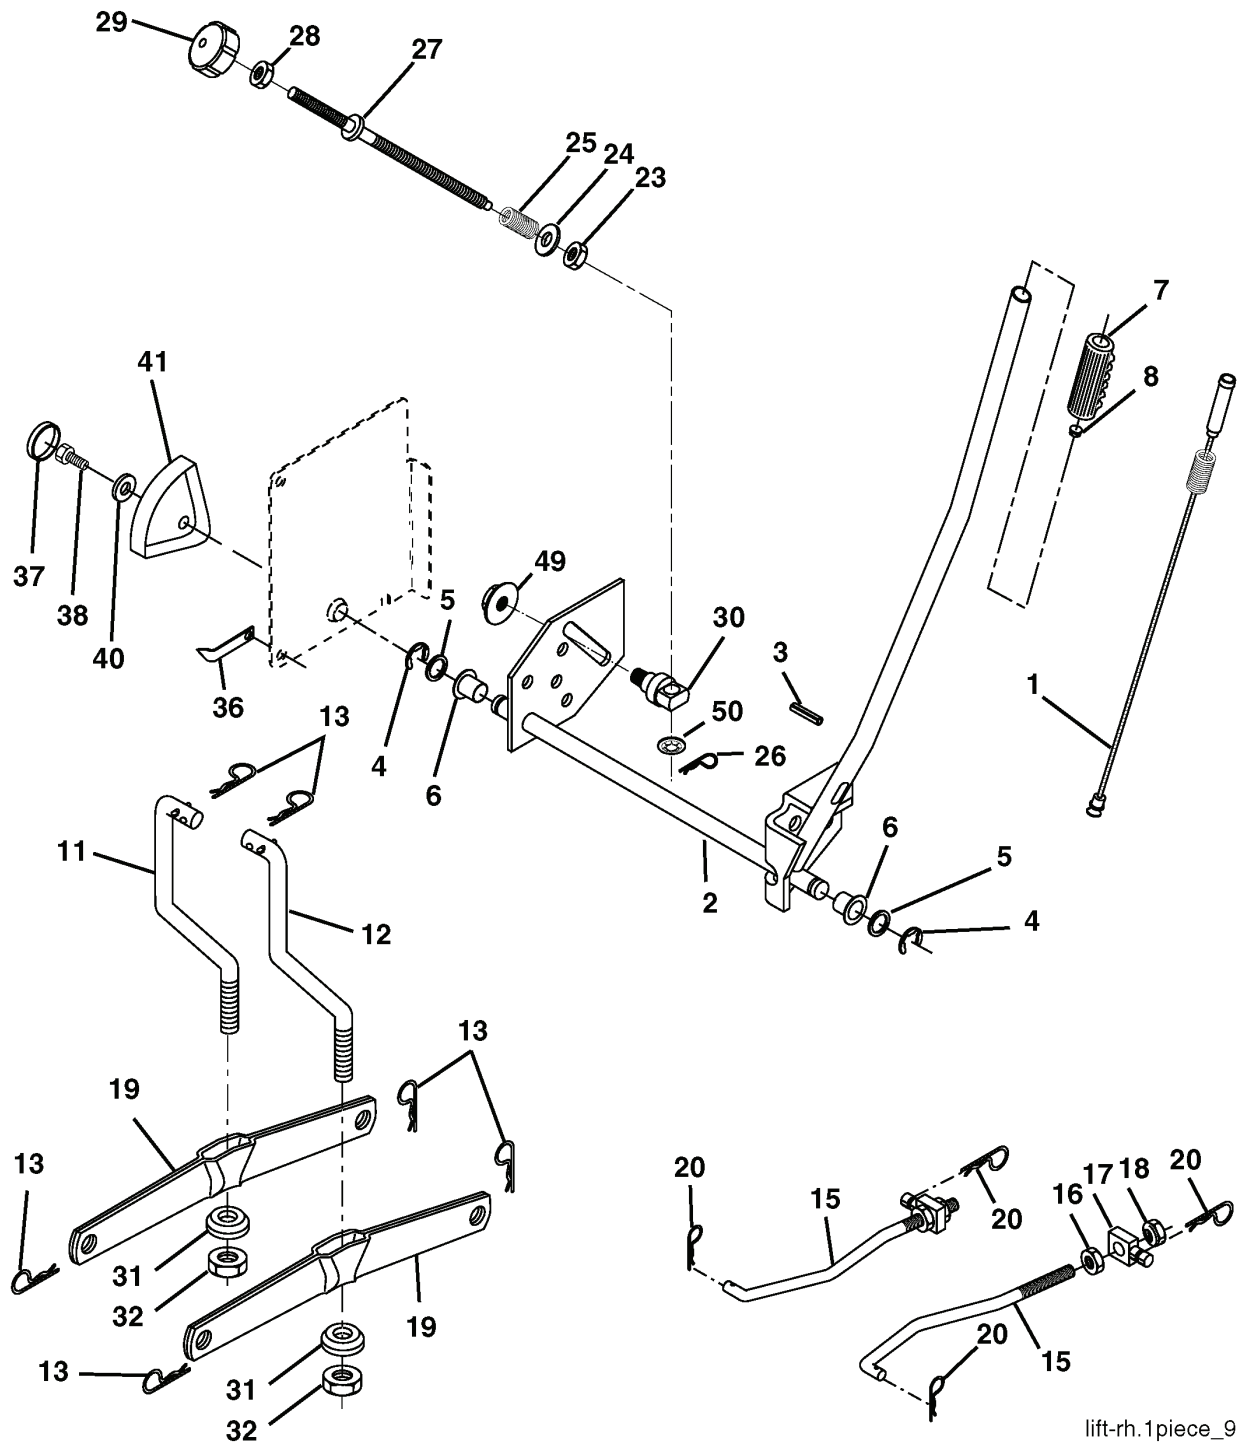

REPAIR PARTS

TRACTOR- -MODEL NO. CTH151 (HECTH151D) PRODUCT NO. 954 17 02-08
MOWER LIFT

lift-rh.1piece_9

REF.	PART NO.	DESCRIPTION	REMARK	QTY.	KIT
1	532159460	WIRE		1	
2	532159471	LEVER		1	
3	532105767	PIN RETAINING SCREW		1	
4	812000002	RETAINER RING		1	
5	819211621	WASHER		1	
6	532120183	BEARING		1	
7	532125631	HANDLE		1	
8	532124526	KNOB		1	
11	532165829	ROD		1	
12	532165831	ROD		1	
13	532124670	RETAINER RING		1	
15	532173288	LINK		1	
16	873350800	NUT		1	
17	532175689	BRACKET		1	
18	873800800	NUT		1	
19	532139868	LEVER		1	
20	532163552	CLIP		1	
23	532110807	NUT		1	
24	819131016	WASHER		1	
25	532124874	SPRING		1	
26	532169484	PIN		1	
27	532126971	LEVER		1	
28	873350600	NUT		1	
29	532138057	KNOB		1	
30	532150233	TRUNNION		1	
31	532169865	BEARING		1	
32	873540600	NUT		1	
36	532155097	INDICATOR		1	
37	532123935	PLUG		1	
38	817060516	SCREW		1	
40	819112410	WASHER		1	
41	532123934	INDICATOR		1	
49	532145212	NUT		1	
50	532110452	NUT		1	