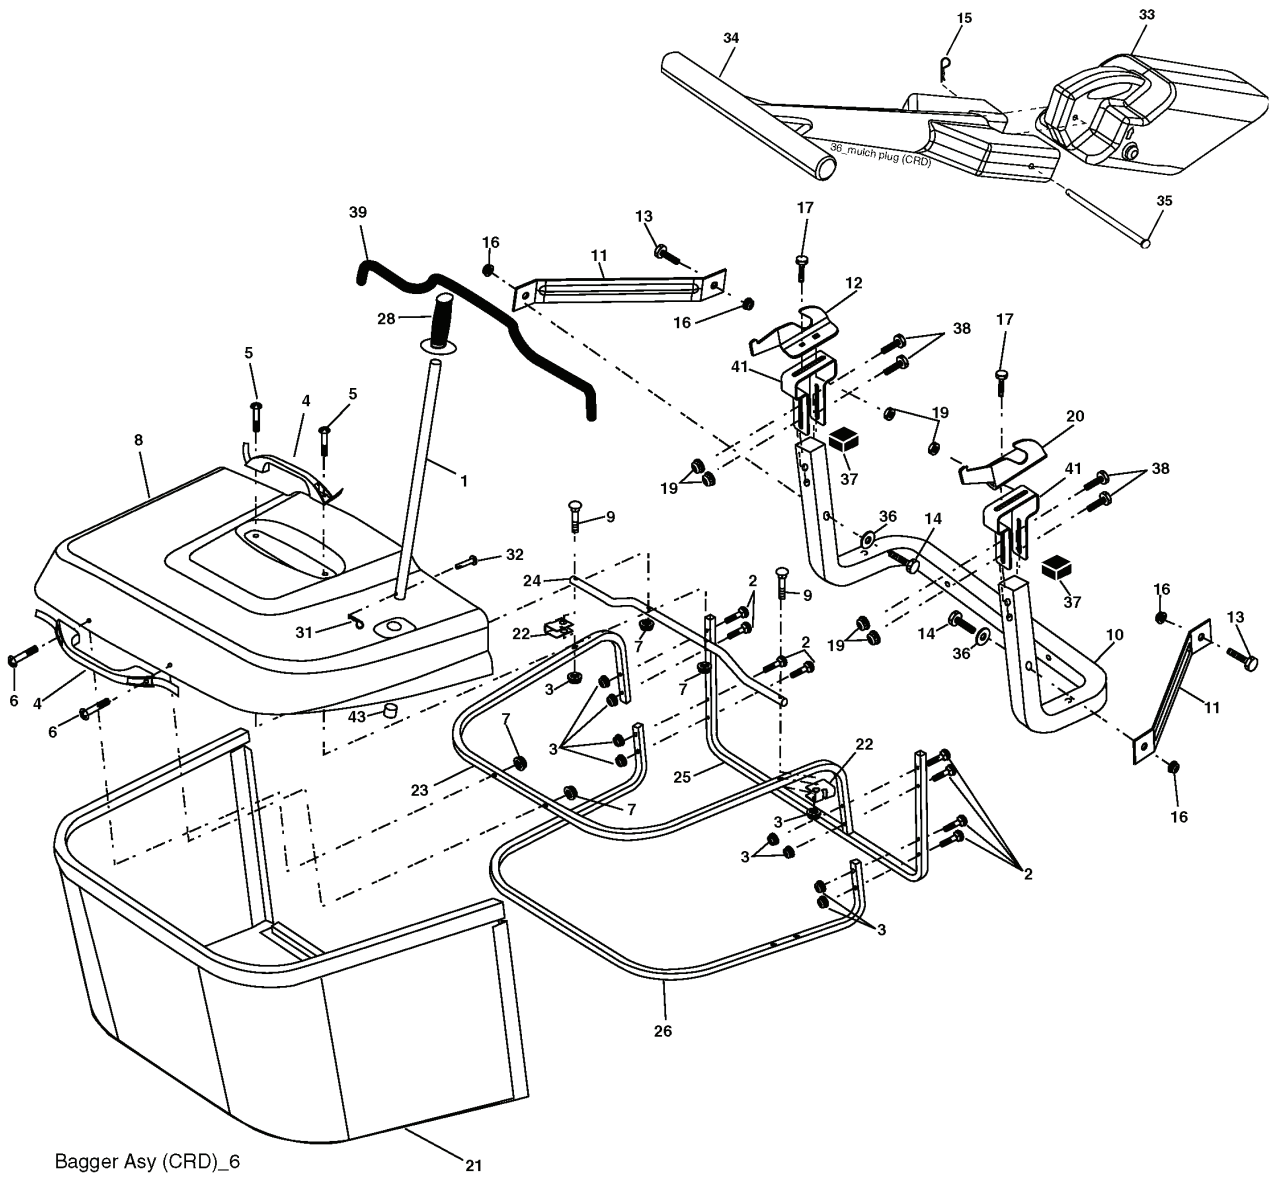

REPAIR PARTS

TRACTOR- -MODEL NO. CTH151 (HECTH151D) PRODUCT NO. 954 17 02-08
BAGGER

REF.	PART NO.	DESCRIPTION	REMARK	QTY.	KIT
1	532165249	ROD		1	
2	872140416	BOLT		1	
3	532123976	LOCKNUT		1	
4	532169916	HANDLE		1	
5	874981024	SCREW		1	
6	874981032	SCREW		1	
7	873401000	NUT		1	
8	532181095	COVER		1	
9	872140418	BOLT		1	
10	532181282	TUBE		1	
11	532165719	ROD		1	
12	532188848	BRACKET		1	
13	872110606	BOLT		1	
14	874520636	BOLT		1	
16	873900600	NUT		1	
17	872140506	BOLT		1	
19	873900500	NUT		1	
20	532188847	BRACKET		1	
21	532180880	BAG		1	
22	532165781	CLAMP		1	
23	532165782	FRAME		1	
24	532165783	FRAME		1	
25	532180124	TUBE		1	
26	532165785	FRAME		1	
28	532165787	HANDLE		1	
31	532169484	PIN		1	
32	532126875	RIVET		1	
33	532165571	PLUG		1	
34	532165570	HANDLE		1	
35	532165572	PIN RETAINING SCREW		1	
36	819132016	WASHER		1	
37	532175401	PLUG		1	
38	872010520	BOLT		1	
39	532180985	SEAL		1	
41	532169683	BRACKET		1	
42	873800500	LOCK NUT		1	
43	532174083	PLUG		1