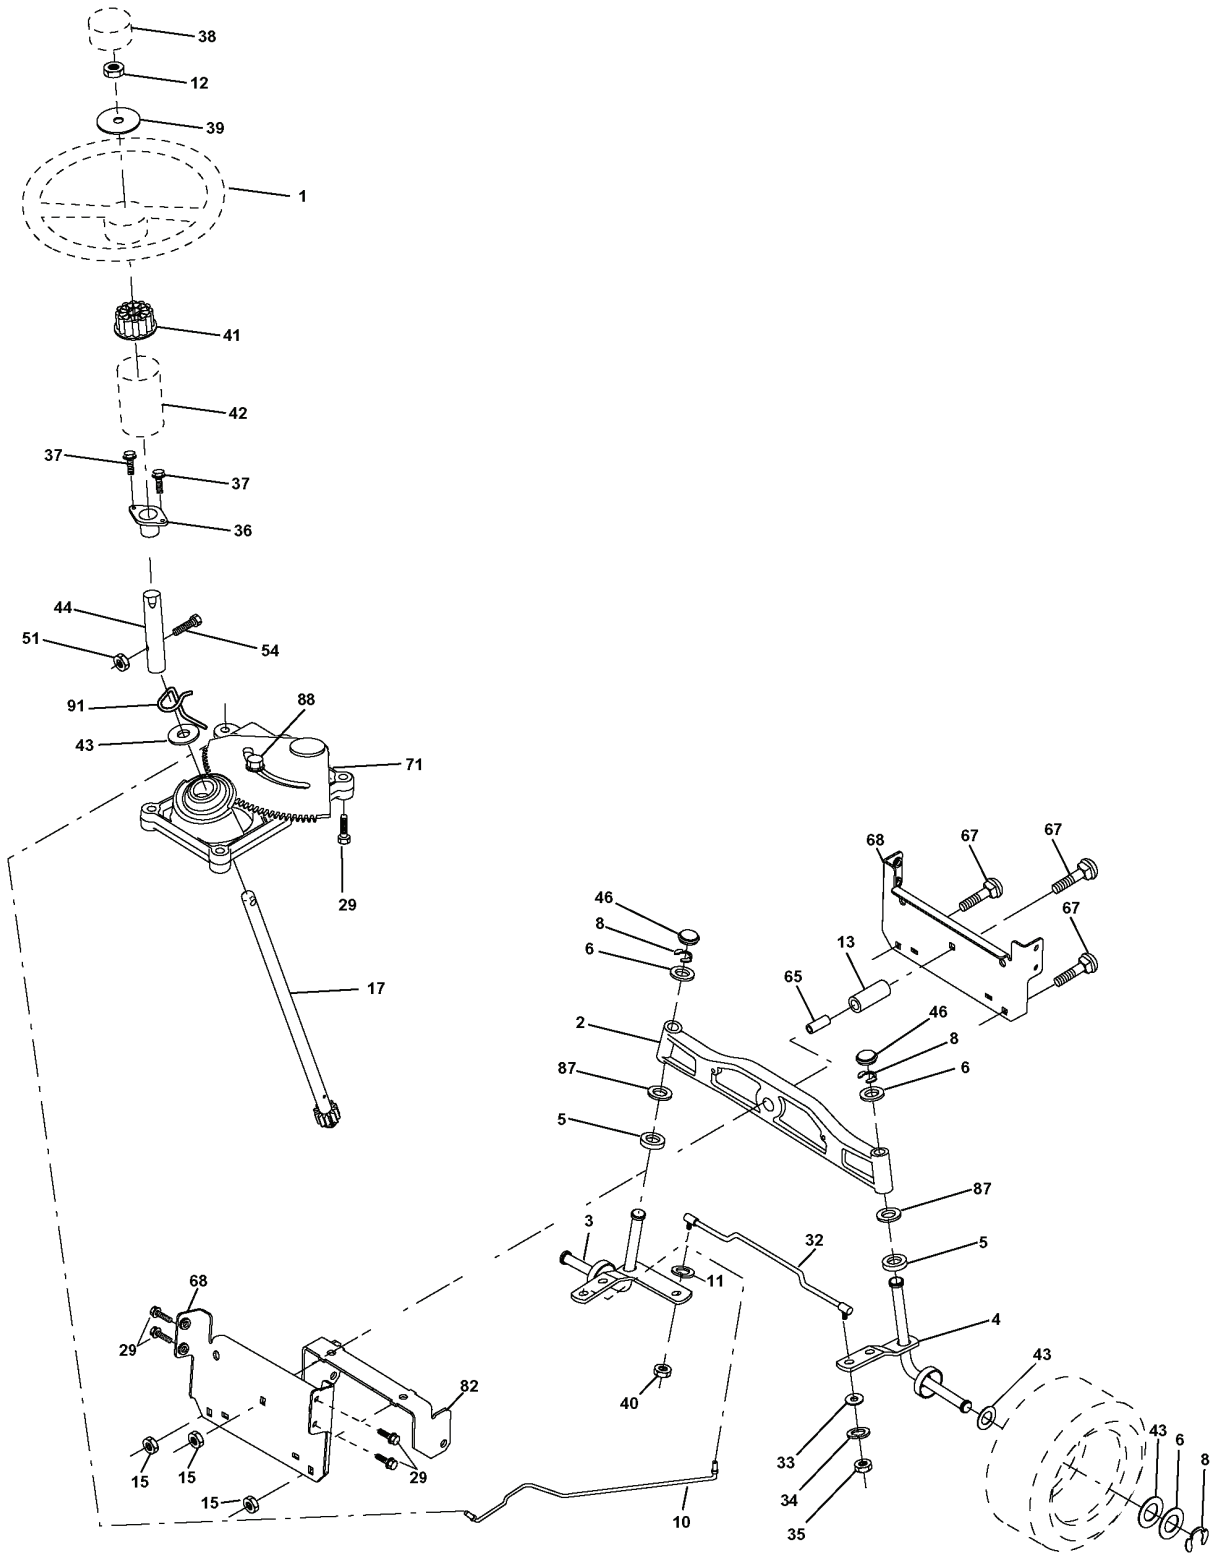

REPAIR PARTS

TRACTOR- -MODEL NO. CTH155 (HECTH155E), PRODUCT NO. 954 17 00-84
STEERING ASSEMBLY

REF.	PART NO.	DESCRIPTION	REMARK	QTY.	KIT
1	532166627	STEERING WHEEL		1	
2	532172393	SHAFT		1	
3	532169840	SPINDLE		1	
4	532169839	SPINDLE		1	
5	532124931	WASHER		1	
6	532121748	WASHER		1	
8	812000029	RETAINER RING		1	
10	532175121	ROD		1	
11	810040600	WASHER		1	
12	873940800	NUT		1	
13	532136518	PIPE		1	
15	532145212	NUT		1	
17	532180641	SHAFT		1	
29	817060612	SCREW		1	
32	532171888	ROD		1	
33	819111216	WASHER		1	
34	810040500	WASHER		1	
35	873540500	NUT		1	
36	532155099	BUSHING		1	
37	532152927	SCREW		1	
38	532166626	INSERT		1	
39	819182411	WASHER		1	
40	532124701	NUT		1	
41	532159945	ADAPTER		1	
42	532169634	SLEEVE		1	
43	532121749	WASHER		1	
44	532180640	SHAFT		1	
46	532121232	HUB CAP		1	
51	873540400	NUT		1	
54	871130420	BOLT		1	
65	532160367	SPACER		1	
67	872140618	BOLT		1	
68	532169827	SHAFT		1	
71	532175146	STEERING GEAR		1	
82	532169835	BRACKET		1	
87	532173966	WASHER		1	
88	532175118	BOLT		1	
91	532175553	SPRING		1