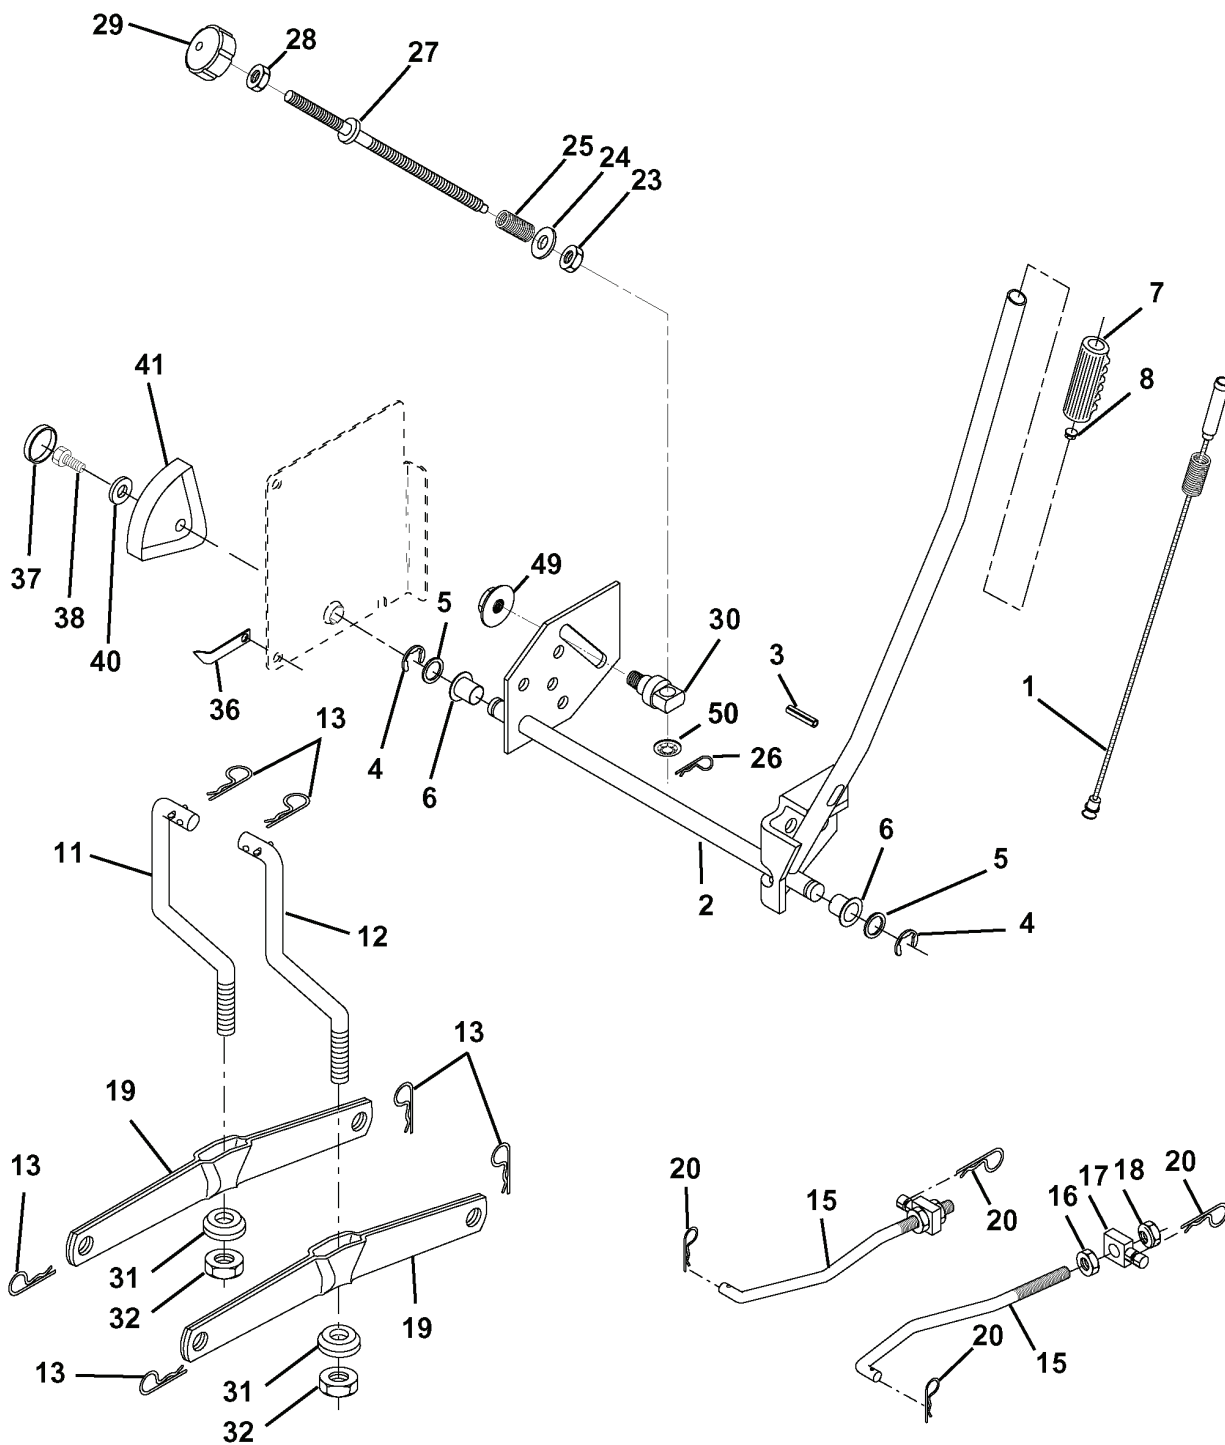

REPAIR PARTS

TRACTOR- -MODEL NO. CTH155 (HECTH155E), PRODUCT NO. 954 17 00-84
MOWER LIFT

REF.	PART NO.	DESCRIPTION	REMARK	QTY.	KIT
1	532159460	WIRE		1	
2	532159471	LEVER		1	
3	532105767	PIN RETAINING SCREW		1	
4	812000002	RETAINER RING		1	
5	819211621	WASHER		1	
6	532120183	BEARING		1	
7	532125631	HANDLE		1	
8	532124526	KNOB		1	
11	532165829	ROD		1	
12	532165831	ROD		1	
13	532124670	RETAINER RING		1	
15	532173288	LINK		1	
16	873350800	NUT		1	
17	532175689	BRACKET		1	
18	873800800	NUT		1	
19	532139868	LEVER		1	
20	532163552	CLIP		1	
23	532110807	NUT		1	
24	819131016	WASHER		1	
25	532124874	SPRING		1	
26	532169484	PIN		1	
27	532126971	LEVER		1	
28	873350600	NUT		1	
29	532138057	KNOB		1	
30	532150233	TRUNNION		1	
31	532169865	BEARING		1	
32	873540600	NUT		1	
36	532155097	INDICATOR		1	
37	532123935	PLUG		1	
38	817060516	SCREW		1	
40	819112410	WASHER		1	
41	532123934	INDICATOR		1	
49	532145212	NUT		1	
50	532110452	NUT		1