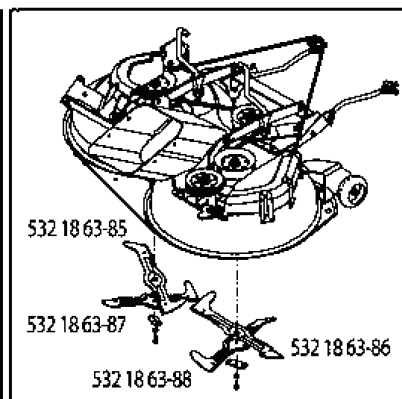

REF.	PART NO.	DESCRIPTION	REMARK	QTY.	KIT
1	532400108	HOUSING		1	
2	872140506	BOLT		1	
3	532165569	BRACKET		1	
4	532165558	BRACKET		1	
5	532124670	RETAINER RING		1	
6	532165557	ROD		1	
8	532181712	BOLT		1	
9	810030600	WASHER		1	
11	532186385	BLADE		1	
13	532137645	SHAFT		1	
14	532128774	BEARING HOUSING		1	
15	532110485	BEARING		1	
16	532186386	BLADE		1	
17	872140610	BOLT		1	
18	872110606	BOLT		1	
19	532132827	SPEC. BOLT		1	
20	532181713	BOLT		1	
21	873680500	NUT		1	
22	532199590	BRACKET		1	
23	532165446	PLATE		1	
24	532165242	BRACKET		1	
25	532165244	BRACKET		1	
26	532400110	SUPPORT		1	
27	532165568	BRACKET		1	
28	532165567	BRACKET		1	
30	532173984	SCREW		1	
31	532187690	WASHER		1	
32	532175707	MANDREL PULLEY		1	
33	532400234	NUT		1	
34	532400107	BRACKET		1	
35	532400106	BRACKET		1	
36	532146763	PULLEY		1	
40	873680600	NUT		1	
41	873900600	NUT		1	
44	532175538	COVER		1	
45	532175539	COVER		1	
46	532137729	SCREW		1	
55	532199498	ARM		1	
56	532165723	SPACER		1	
61	532199486	SPRING		1	
67	532106932	KNOB		1	
68	532402008	BELT		1	
69	532165482	SHAFT		1	
84	532156085	BELT GUIDE		1	
116	532184219	BOLT		1	
117	532174873	WHEEL		1	
118	873930600	NUT		1	
119	819121414	WASHER		1	
124	872110612	BOLT		1	
130	872110506	BOLT		1	
131	532165661	PIPE		1	
152	532176074	WIRE		1	
158	817720408	SCREW		1	
161	532186387	BLADE		1	
162	532180878	ADAPTER		1	
163	532186388	BLADE		1	
169	532400274	GUARD		1	
185	532188234	CABLE		1	
--	532181857	BEARING HOUSING		1	
--	532181858	BEARING HOUSING		1	
--	532400311	HOUSING		1	

ILLUSTRATED PARTS LIST

MFG. ID NO. 96061007000

CUSTOMER CATALOG NO. CTH171

PRODUCT NO. 960 61 00-70