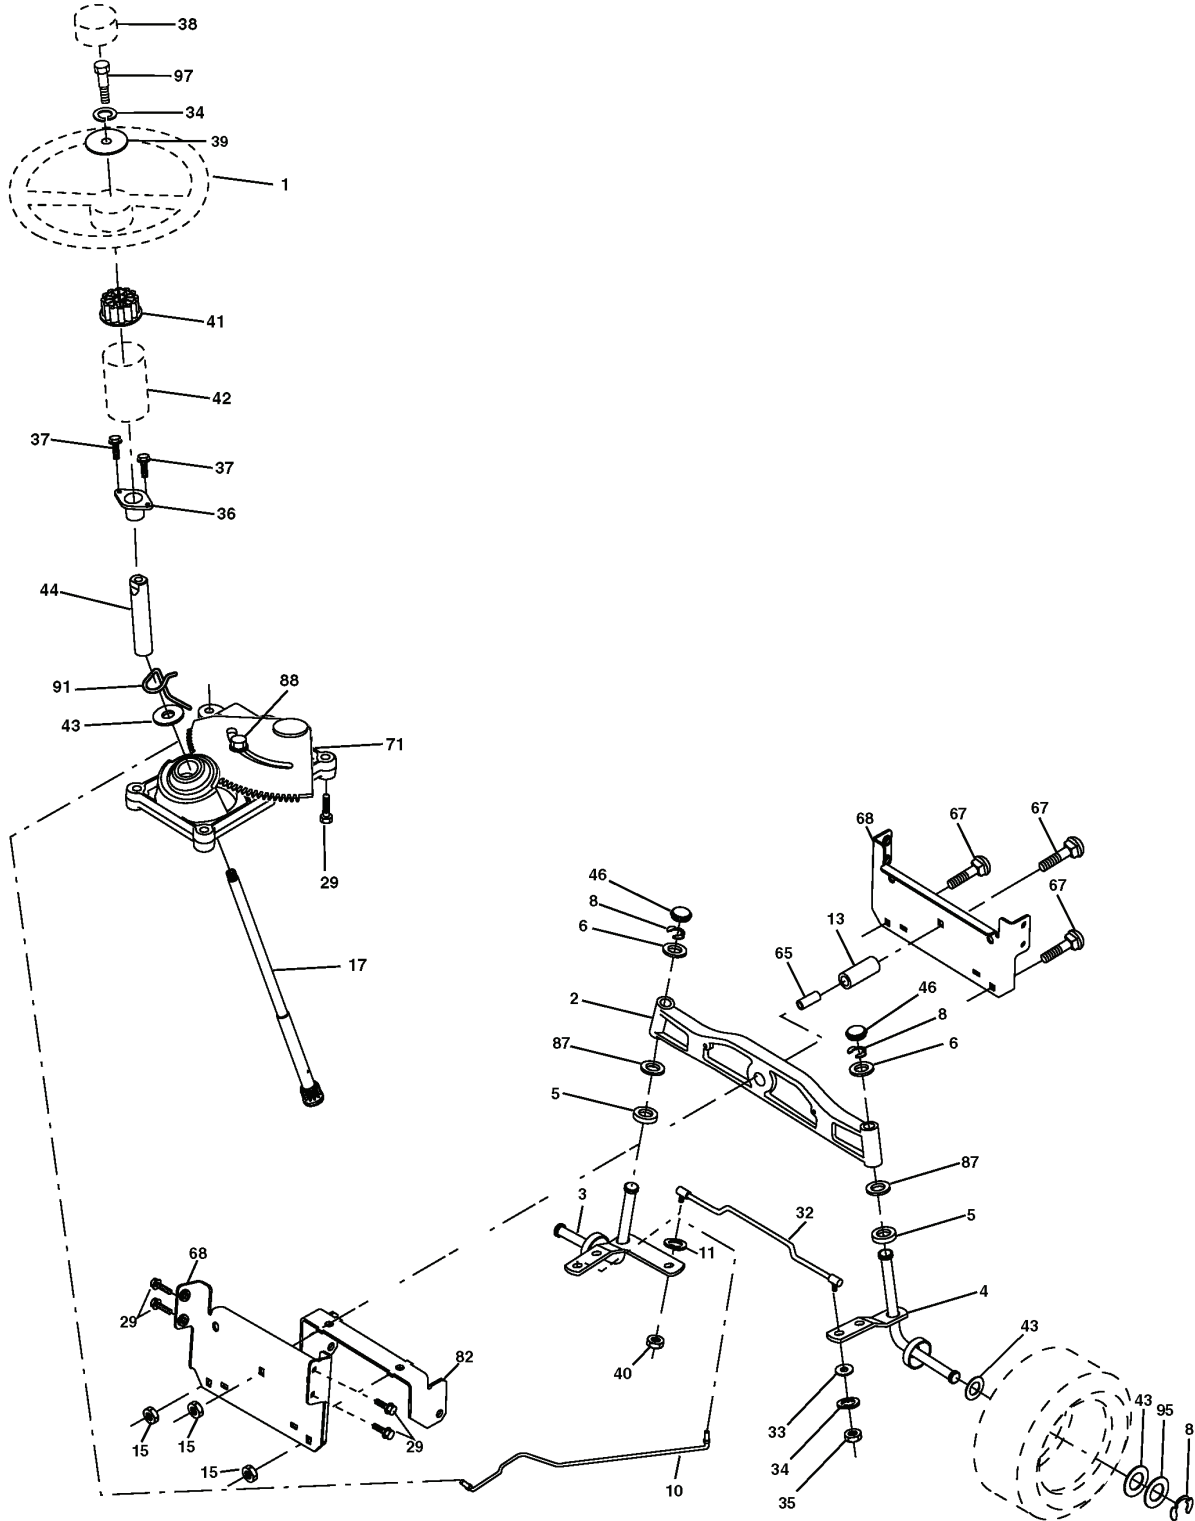

REPAIR PARTS

TRACTOR- -MODEL NO. CTH171 (96061007000) PRODUCT NO. 960 61 00-70
STEERING ASSEMBLY

REF.	PART NO.	DESCRIPTION	REMARK	QTY.	KIT
1	532193651	STEERING WHEEL		1	
2	532184706	SHAFT		1	
3	532169840	SPINDLE		1	
4	532169839	SPINDLE		1	
5	532124931	WASHER		1	
6	532121748	WASHER		1	
8	812000029	RETAINER RING		1	
10	532175121	ROD		1	
11	810040600	WASHER		1	
13	532136518	PIPE		1	
15	532145212	NUT		1	
17	532190753	ROD		1	
29	817000612	SCREW		1	
32	532170162	ROD		1	
33	819111216	WASHER		1	
34	810040500	WASHER		1	
35	873540500	NUT		1	
36	532155099	BUSHING		1	
37	532152927	SCREW		1	
38	532193652	HUB		1	
39	819113812	WASHER		1	
40	876540600	NUT		1	
41	532186737	ADAPTER		1	
42	532169634	SLEEVE		1	
43	532121749	WASHER		1	
44	532190752	SHAFT		1	
46	532121232	HUB CAP		1	
65	532160367	SPACER		1	
67	872110618	BOLT		1	
68	532169827	SHAFT		1	
71	532175146	STEERING GEAR		1	
82	532199978	SUPPORT ESSIEU AVANT		1	
87	532173966	WASHER		1	
88	532175118	BOLT		1	
91	532175553	SPRING		1	
95	532188967	WASHER		1	
97	874780564	BOLT		1