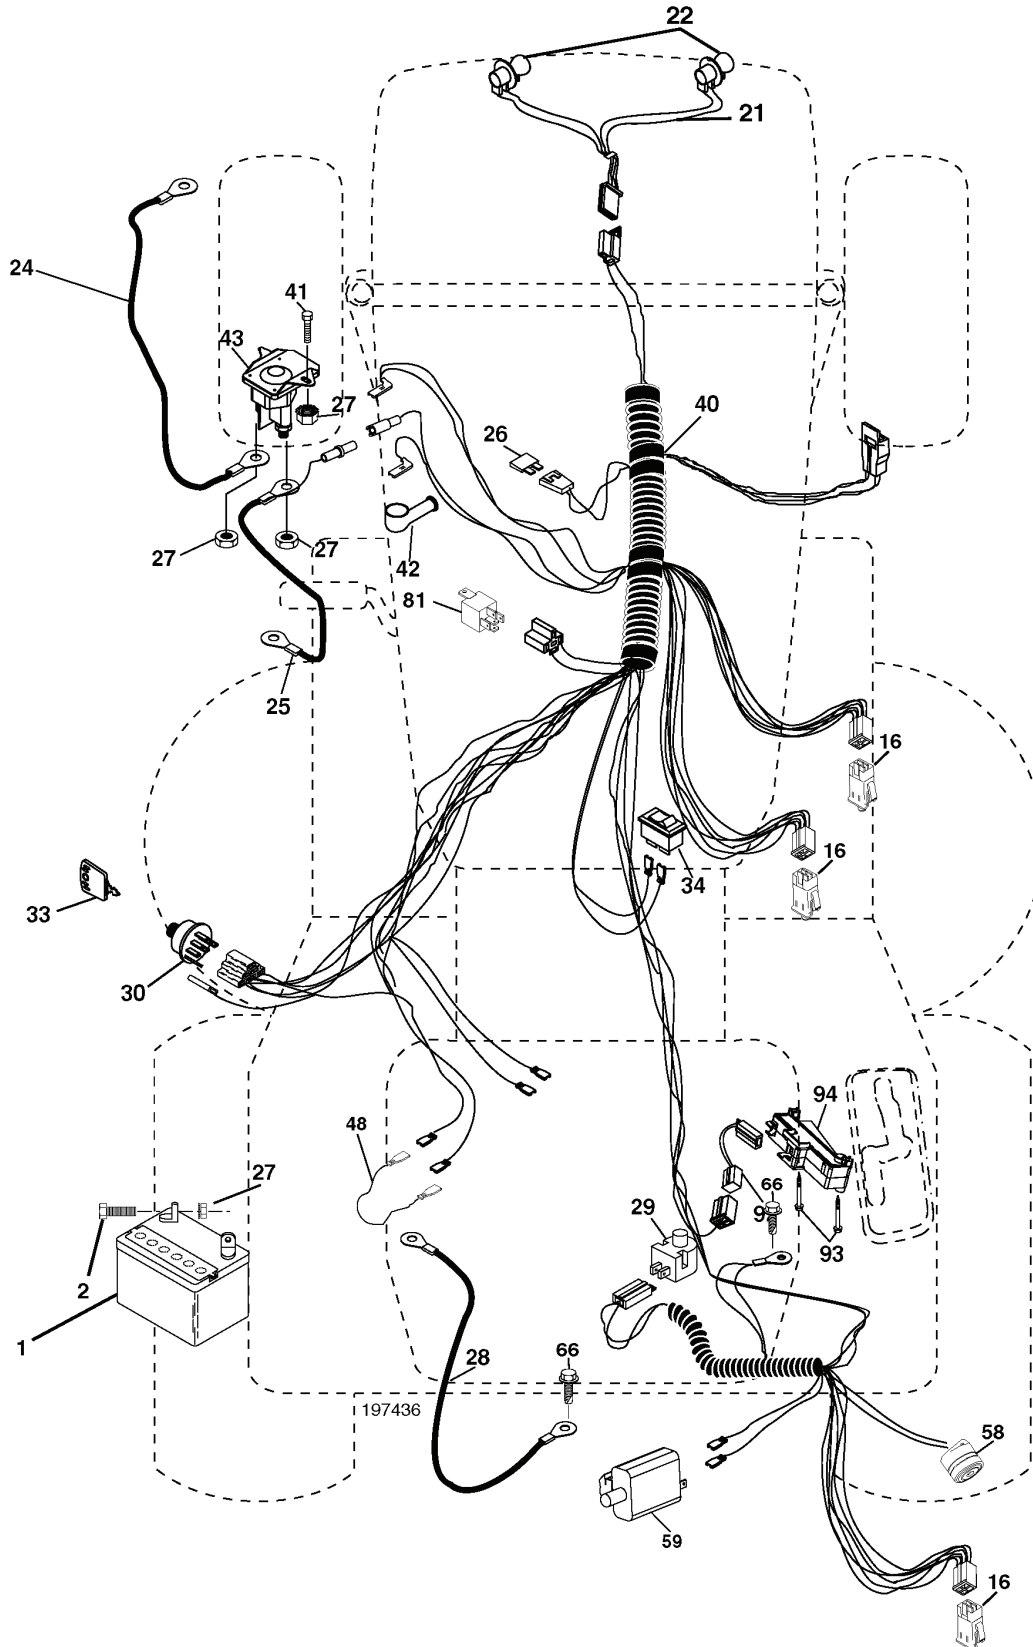

REPAIR PARTS

TRACTOR- -MODEL NO. CTH171 (96061007000) PRODUCT NO. 960 61 00-70
MOWER LIFT

lift-rh.1piece_9

REF.	PART NO.	DESCRIPTION	REMARK	QTY.	KIT
1	532159460	WIRE		1	
2	532159471	LEVER		1	
3	532105767	PIN RETAINING SCREW		1	
4	812000002	RETAINER RING		1	
5	819211621	WASHER		1	
6	532120183	BEARING		1	
7	532125631	HANDLE		1	
8	532124526	KNOB		1	
11	532165829	ROD		1	
12	532165831	ROD		1	
13	532124670	RETAINER RING		1	
15	532173288	LINK		1	
16	873350800	NUT		1	
17	532175689	BRACKET		1	
18	873800800	NUT		1	
19	532139868	LEVER		1	
20	532194209	SPRING		1	
23	532110807	NUT		1	
24	819131016	WASHER		1	
25	532124874	SPRING		1	
26	532169484	PIN		1	
27	532126971	LEVER		1	
28	873350600	NUT		1	
29	532138057	KNOB		1	
30	532150233	TRUNNION		1	
31	532169865	BEARING		1	
32	873540600	NUT		1	
36	532155097	INDICATOR		1	
37	532123935	PLUG		1	
38	817060516	SCREW		1	
40	819112410	WASHER		1	
41	532123934	INDICATOR		1	
49	532145212	NUT		1	
50	532110452	NUT		1	

REPAIR PARTS

TRACTOR- -MODEL NO. CTH171 (96061007000) PRODUCT NO. 960 61 00-70
ELECTRICAL

REF.	PART NO.	DESCRIPTION	REMARK	QTY.	KIT
1	532144927	BATTERY		1	
2	874760412	BOLT		1	
16	532176138	MICRO SWITCH		1	
21	532175688	HARNESS		1	
22	532004152	BULB		1	
24	532124780	CABLE		1	
25	532165987	CABLE		1	
26	532175158	FUSE		1	
27	873510400	NUT		1	
28	532127725	CABLE		1	
29	532192749	SWITCH.SEAT.DP W/RAMPS		1	
30	532193350	IGNITION MODULE		1	
33	532140401	KEY		1	
34	532110712	SWITCH		1	
40	532197436	CABLE ASSY		1	
41	871110408	BOLT		1	
42	532131563	COVER		1	
43	532192507	SOLENOID		1	
48	532140844	ADAPTER		1	
58	532169419	BUZZER		1	
59	532180379	SWITCH FBI		1	
66	817490608	SCREW		1	
81	532109748	RELAY		1	
92	532196615	CABLE ASSY		1	
93	532192540	SCREW		1	
94	532191834	MODULE.REVERSE.ROS		1	