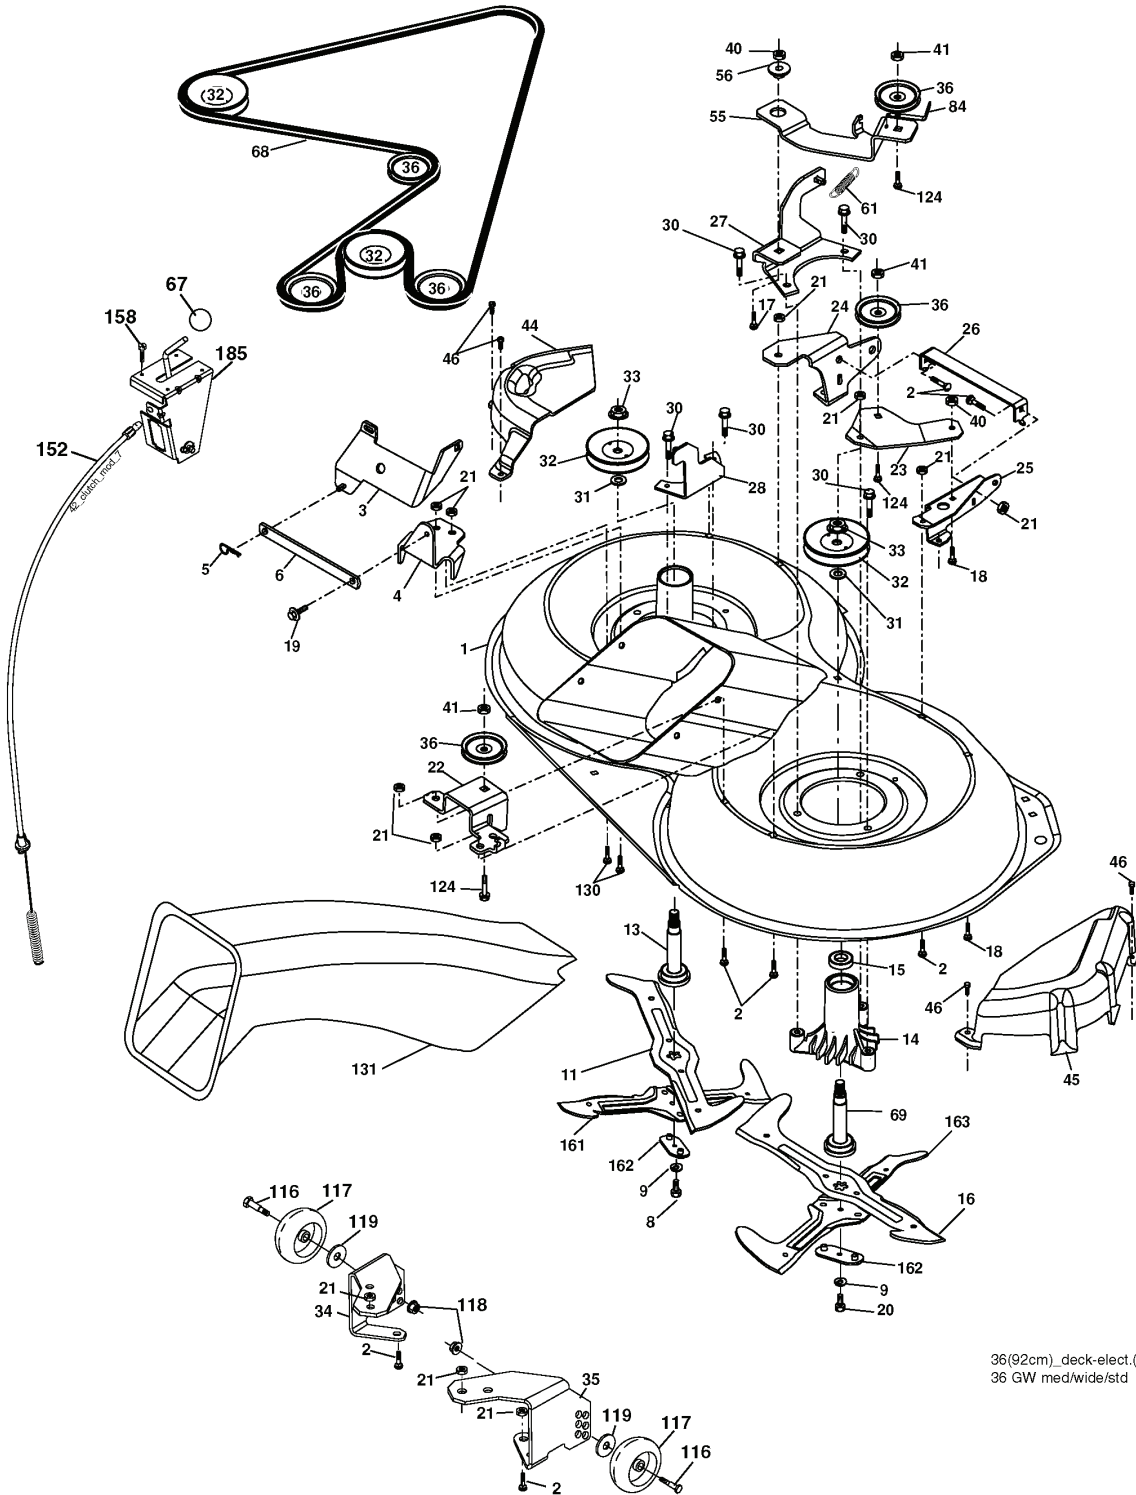

REPAIR PARTS

TRACTOR- -MODEL NO. CTH171 (96061007000) PRODUCT NO. 960 61 00-70
MOWER

36(92cm)_deck-elect.(CRD)_1
36 GW med/wide/std

REF.	PART NO.	DESCRIPTION	REMARK	QTY.	KIT
1	532400108	HOUSING		1	
2	872140506	BOLT		1	
3	532165569	BRACKET		1	
4	532165558	BRACKET		1	
5	532124670	RETAINER RING		1	
6	532165557	ROD		1	
8	532181712	BOLT		1	
9	810030600	WASHER		1	
11	532186385	BLADE		1	
13	532137645	SHAFT		1	
14	532128774	BEARING HOUSING		1	
15	532110485	BEARING		1	
16	532186386	BLADE		1	
17	872140610	BOLT		1	
18	872110606	BOLT		1	
19	532132827	SPEC. BOLT		1	
20	532181713	BOLT		1	
21	873680500	NUT		1	
22	532199590	BRACKET		1	
23	532165446	PLATE		1	
24	532165242	BRACKET		1	
25	532165244	BRACKET		1	
26	532400110	SUPPORT		1	
27	532165568	BRACKET		1	
28	532165567	BRACKET		1	
30	532173984	SCREW		1	
31	532187690	WASHER		1	
32	532175707	MANDREL PULLEY		1	
33	532400234	NUT		1	
34	532400107	BRACKET		1	
35	532400106	BRACKET		1	
36	532146763	PULLEY		1	
40	873680600	NUT		1	
41	873900600	NUT		1	
44	532175538	COVER		1	
45	532175539	COVER		1	
46	532137729	SCREW		1	
55	532199498	ARM		1	
56	532165723	SPACER		1	
61	532199486	SPRING		1	
67	532106932	KNOB		1	
68	532402008	BELT		1	
69	532165482	SHAFT		1	
84	532156085	BELT GUIDE		1	
116	532184219	BOLT		1	
117	532174873	WHEEL		1	
118	873930600	NUT		1	
119	819121414	WASHER		1	
124	872110612	BOLT		1	
130	872110506	BOLT		1	
131	532165661	PIPE		1	
152	532176074	WIRE		1	
158	817720408	SCREW		1	
161	532186387	BLADE		1	
162	532180878	ADAPTER		1	
163	532186388	BLADE		1	
169	532400274	GUARD		1	
185	532188234	CABLE		1	
--	532181857	BEARING HOUSING		1	
--	532181858	BEARING HOUSING		1	
--	532400311	HOUSING		1