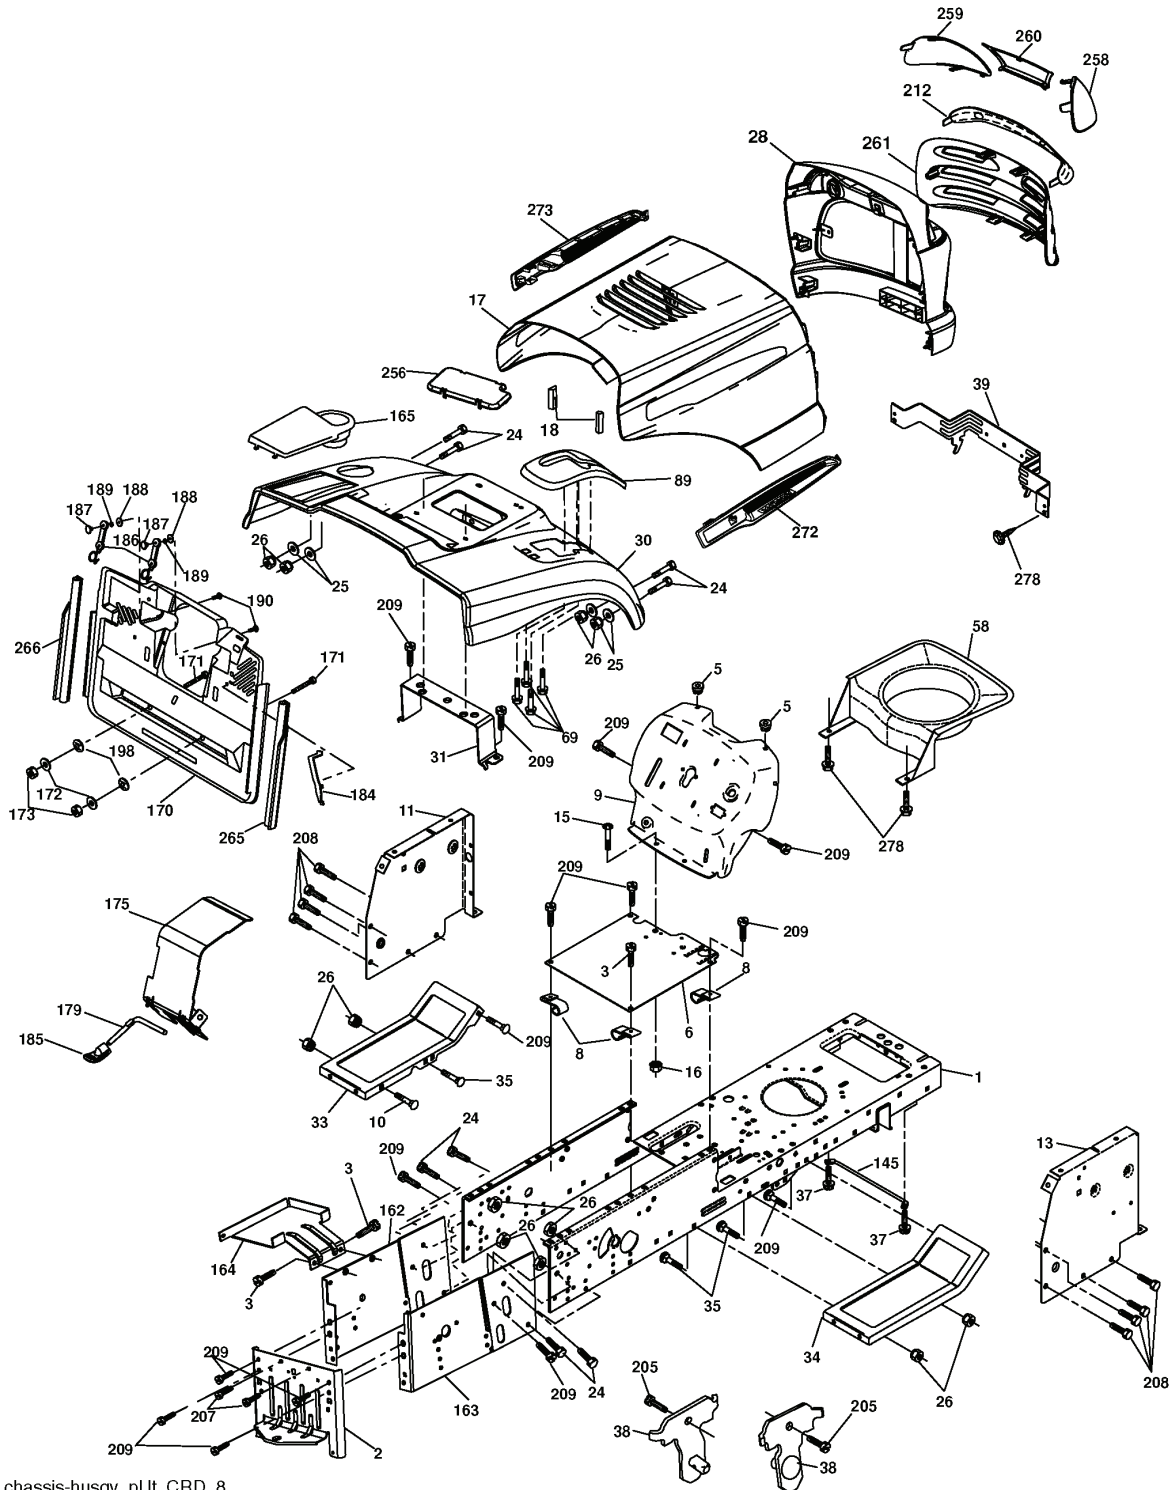

REPAIR PARTS

TRACTOR- -MODEL NO. CTH171 (96061007000) PRODUCT NO. 960 61 00-70
CHASSIS AND ENCLOSURES

chassis-husqy_pl.it_CRD_8

REF.	PART NO.	DESCRIPTION	REMARK	QTY.	KIT
1	532174620	CHASSIS		1	
2	532180384	DRAWBAR		1	
3	817060612	SCREW		1	
5	532155272	DAMPER		1	
6	532184419	PLATE		1	
8	532126471	CLIP		1	
9	532194289	TABLEAU*RPL.PAR 532193518014		1	
10	872140608	BOLT		1	
11	532174996	DASHBOARD		1	
13	532172106	DASH		1	
15	874180512	SCREW		1	
16	873510500	NUT		1	
17	532188893	HOOD		1	
18	532184921	BUMPER		1	
24	874780616	BOLT		1	
25	819131312	WASHER		1	
26	873800600	NUT		1	
28	532183538	GRILL		1	
30	532197376	GUARD		1	
31	532165156	BRACKET		1	
33	532181057	FOOTREST		1	
34	532181058	FOOTREST		1	
35	872110606	BOLT		1	
37	817490508	SCREW		1	
38	532181748	BRACKET		1	
39	532174714	BRACKET PIVOT LASER LT		1	
58	532187154	DUCT		1	
69	532142432	SCREW		1	
89	532197377	BRACKET		1	
145	532156524	SHAFT		1	
162	532180382	BRACKET		1	
163	532180383	BRACKET		1	
164	532165605	SUPPORT		1	
165	532181100	COVER		1	
170	532199488	COVER		1	
171	872140620	BOLT		1	
172	819132016	WASHER		1	
173	873510600	NUT		1	
175	532188203	DOOR TRAP		1	
179	532188202	ROD PIVOT FBI		1	
184	532174662	BRACKET		1	
185	532181101	KNOB		1	
186	532160793	LATCH		1	
187	532125004	NUT		1	
188	819061216	WASHER		1	
189	810071000	WASHER		1	
190	871081010	SCREW		1	
198	532168937	WASHER		1	
205	817490608	SCREW		1	
207	817670508	SCREW		1	
208	817670608	SCREW		1	
209	817000612	SCREW		1	
212	532183548	INSERT		1	
256	532181361	COVER		1	
258	532185214	LENS		1	
259	532185213	LENS		1	
260	532185216	INSERT		1	
261	532185212	INSERT		1	
265	532185704	SEALING		1	
266	532185703	SEALING		1	
272	532188896	VENT HOOD RH		1	
273	532188895	VENT HOOD LH		1	
278	532191611	SCREW		1	
--	532187801	PLUG		1	