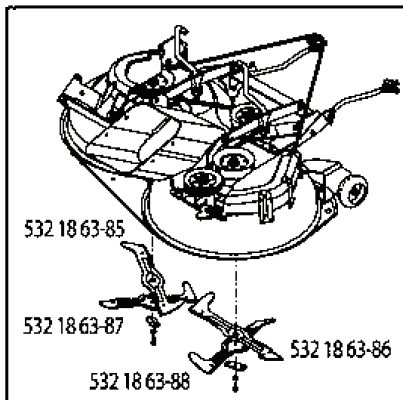

REF.	PART NO.	DESCRIPTION	REMARK	QTY.	KIT
1	532174620	CHASSIS		1	
2	532180384	DRAWBAR		1	
3	817060612	SCREW		1	
5	532155272	DAMPER		1	
6	532184419	PLATE		1	
8	532126471	CLIP		1	
9	532194289	TABLEAU*RPL.PAR 532193518014		1	
10	872140608	BOLT		1	
11	532174996	DASHBOARD		1	
13	532172106	DASH		1	
15	874180512	SCREW		1	
16	873510500	NUT		1	
17	532188893	HOOD		1	
18	532184921	BUMPER		1	
24	874780616	BOLT		1	
25	819131312	WASHER		1	
26	873800600	NUT		1	
28	532183538	GRILL		1	
30	532197376	GUARD		1	
31	532165156	BRACKET		1	
33	532181057	FOOTREST		1	
34	532181058	FOOTREST		1	
35	872110606	BOLT		1	
37	817490508	SCREW		1	
38	532181748	BRACKET		1	
39	532174714	BRACKET PIVOT LASER LT		1	
58	532187154	DUCT		1	
69	532142432	SCREW		1	
89	532197377	BRACKET		1	
145	532156524	SHAFT		1	
162	532180382	BRACKET		1	
163	532180383	BRACKET		1	
164	532165605	SUPPORT		1	
165	532181100	COVER		1	
170	532199488	COVER		1	
171	872140620	BOLT		1	
172	819132016	WASHER		1	
173	873510600	NUT		1	
175	532188203	DOOR TRAP		1	
179	532188202	ROD PIVOT FBI		1	
184	532174662	BRACKET		1	
185	532181101	KNOB		1	
186	532160793	LATCH		1	
187	532125004	NUT		1	
188	819061216	WASHER		1	
189	810071000	WASHER		1	
190	871081010	SCREW		1	
198	532168937	WASHER		1	
205	817490608	SCREW		1	
207	817670508	SCREW		1	
208	817670608	SCREW		1	
209	817000612	SCREW		1	
212	532183548	INSERT		1	
256	532181361	COVER		1	
258	532185214	LENS		1	
259	532185213	LENS		1	
260	532185216	INSERT		1	
261	532185212	INSERT		1	
265	532185704	SEALING		1	
266	532185703	SEALING		1	
272	532188896	VENT HOOD RH		1	
273	532188895	VENT HOOD LH		1	
278	532191611	SCREW		1	
--	532187801	PLUG		1	

ILLUSTRATED PARTS LIST

MFG. ID NO. 96061007001

CUSTOMER CATALOG NO. CTH171

PRODUCT NO. 960 61 00-70