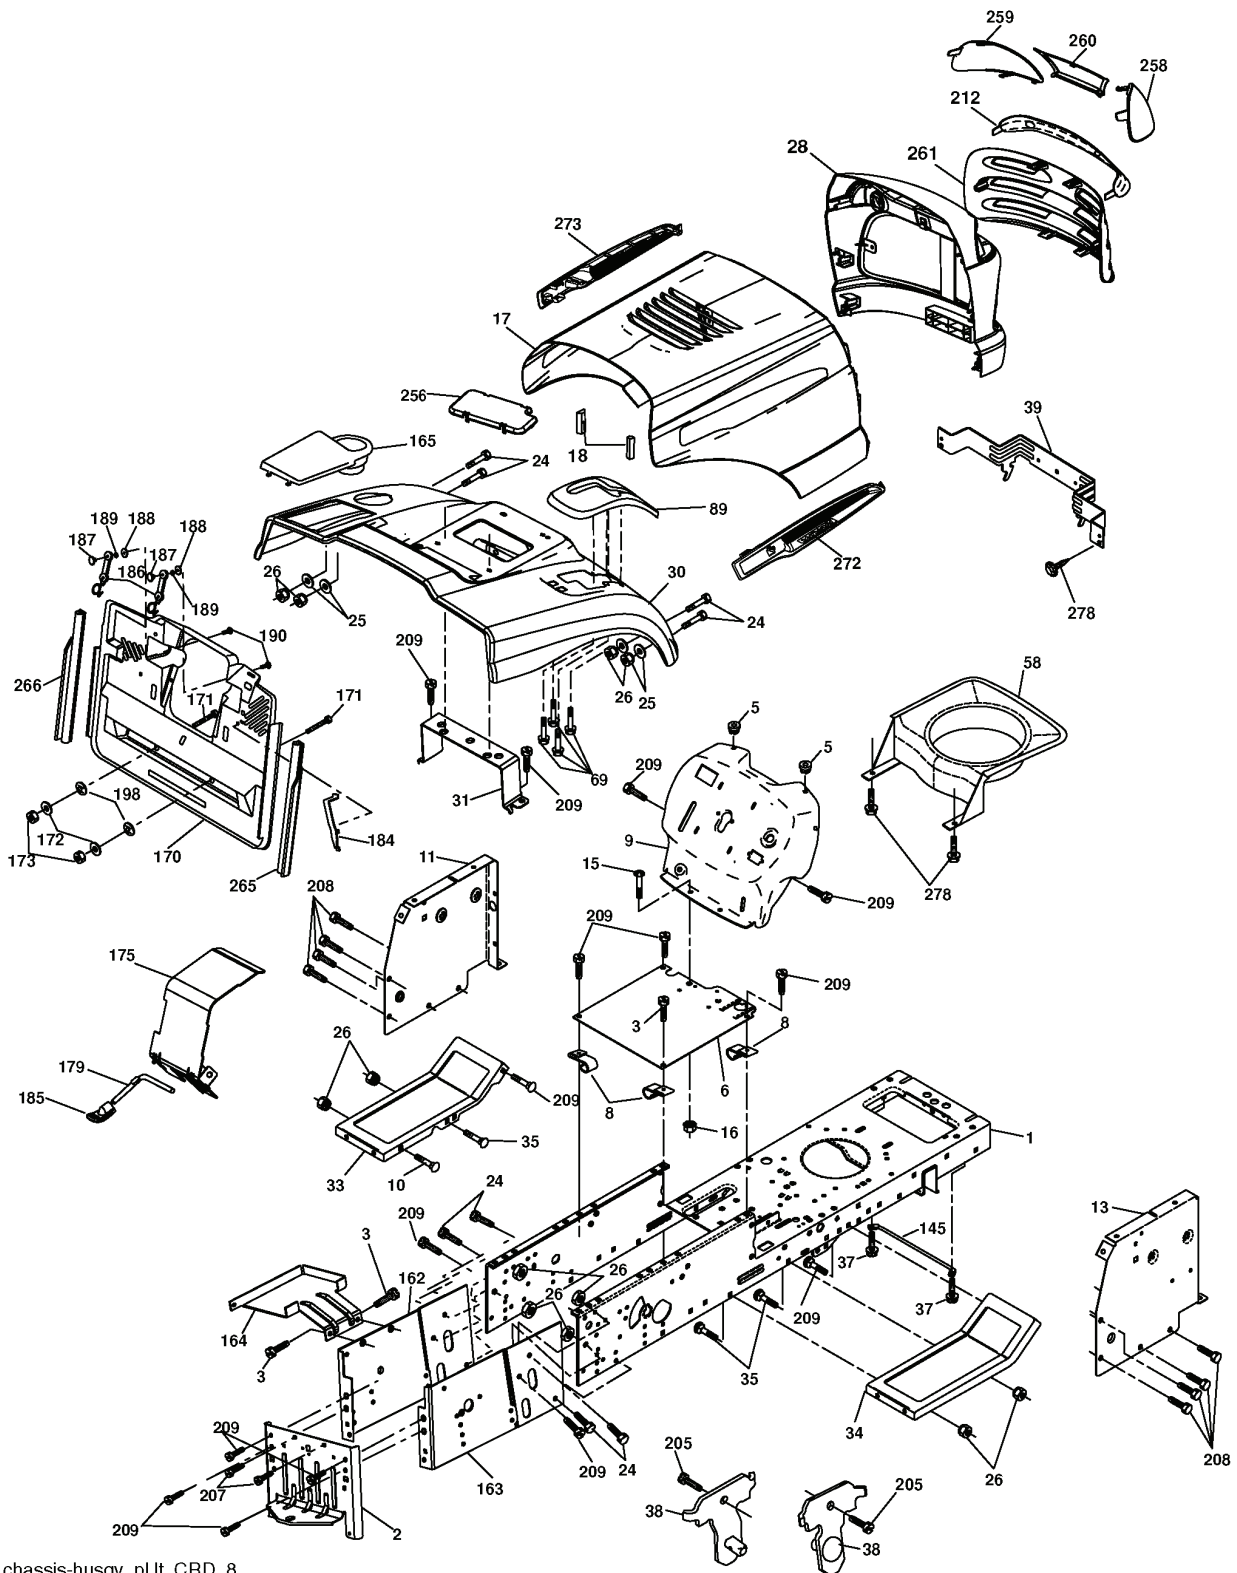

REPAIR PARTS

TRACTOR- -MODEL NO. CTH171 (96061007001) PRODUCT NO. 960 61 00-70
CHASSIS AND ENCLOSURES

REF.	PART NO.	DESCRIPTION	REMARK	QTY.	KIT
1	532174620	CHASSIS		1	
2	532180384	DRAWBAR		1	
3	817060612	SCREW		1	
5	532155272	DAMPER		1	
6	532184419	PLATE		1	
8	532126471	CLIP		1	
9	532194289	TABLEAU*RPL.PAR 532193518014		1	
10	872140608	BOLT		1	
11	532174996	DASHBOARD		1	
13	532172106	DASH		1	
15	874180512	SCREW		1	
16	873510500	NUT		1	
17	532188893	HOOD		1	
18	532184921	BUMPER		1	
24	874780616	BOLT		1	
25	819131312	WASHER		1	
26	873800600	NUT		1	
28	532183538	GRILL		1	
30	532197376	GUARD		1	
31	532165156	BRACKET		1	
33	532181057	FOOTREST		1	
34	532181058	FOOTREST		1	
35	872110606	BOLT		1	
37	817490508	SCREW		1	
38	532181748	BRACKET		1	
39	532174714	BRACKET PIVOT LASER LT		1	
58	532187154	DUCT		1	
69	532142432	SCREW		1	
89	532197377	BRACKET		1	
145	532156524	SHAFT		1	
162	532180382	BRACKET		1	
163	532180383	BRACKET		1	
164	532165605	SUPPORT		1	
165	532181100	COVER		1	
170	532199488	COVER		1	
171	872140620	BOLT		1	
172	819132016	WASHER		1	
173	873510600	NUT		1	
175	532188203	DOOR TRAP		1	
179	532188202	ROD PIVOT FBI		1	
184	532174662	BRACKET		1	
185	532181101	KNOB		1	
186	532160793	LATCH		1	
187	532125004	NUT		1	
188	819061216	WASHER		1	
189	810071000	WASHER		1	
190	871081010	SCREW		1	
198	532168937	WASHER		1	
205	817490608	SCREW		1	
207	817670508	SCREW		1	
208	817670608	SCREW		1	
209	817000612	SCREW		1	
212	532183548	INSERT		1	
256	532181361	COVER		1	
258	532185214	LENS		1	
259	532185213	LENS		1	
260	532185216	INSERT		1	
261	532185212	INSERT		1	
265	532185704	SEALING		1	
266	532185703	SEALING		1	
272	532188896	VENT HOOD RH		1	
273	532188895	VENT HOOD LH		1	
278	532191611	SCREW		1	
--	532187801	PLUG		1