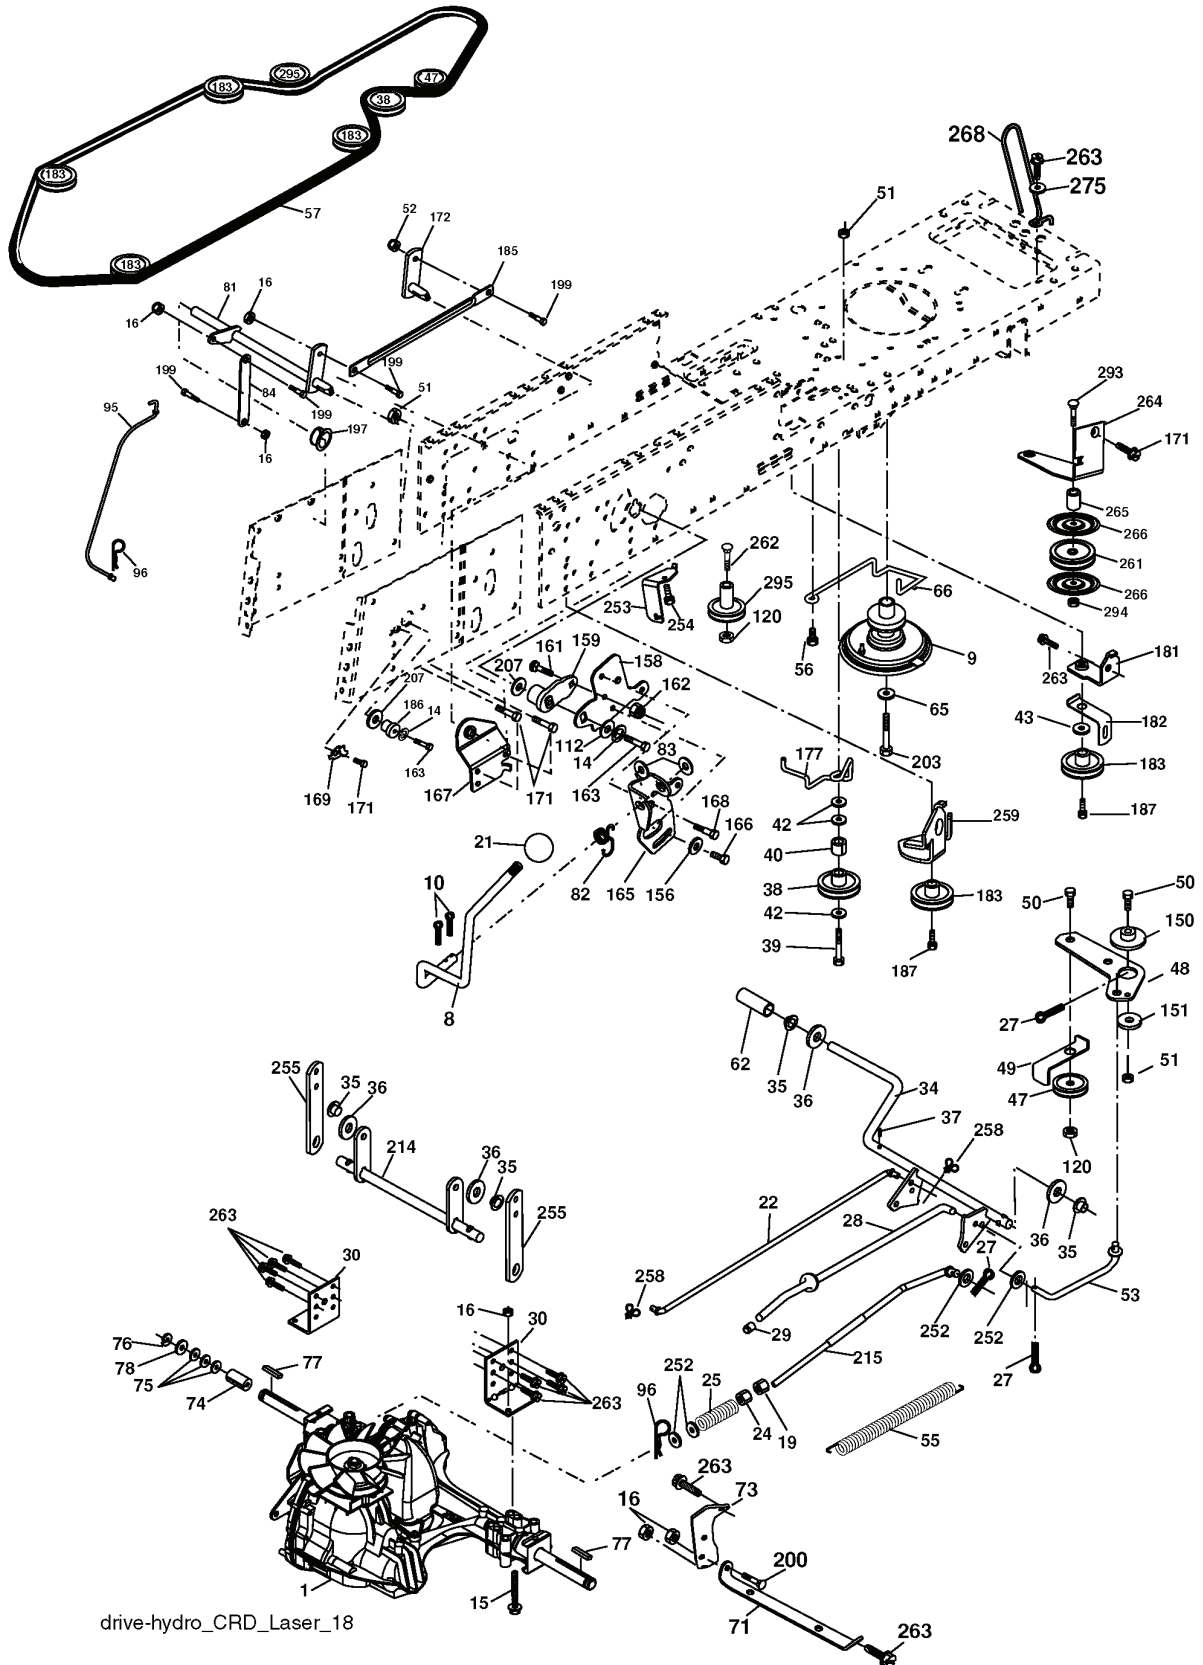

REPAIR PARTS

TRACTOR- -MODEL NO. CTH171 (96061007001) PRODUCT NO. 960 61 00-70
DRIVE

drive-hydro_CRD_Laser_18

REF.	PART NO.	DESCRIPTION	REMARK	QTY.	KIT
8	532192706	LEVER		1	
9	532180354	CLUTCH		1	
10	876020416	SPLIT PIN		1	
14	810040400	WASHER		1	
15	874490544	SCREW		1	
16	873800500	LOCK NUT		1	
19	873800600	NUT		1	
21	532121274	KNOB		1	
22	532175607	ROD		1	
24	873350600	NUT		1	
25	532192036	SPRING		1	
27	876020412	SPLIT PIN		1	
28	532175765	SHAFT		1	
29	532071673	COVER		1	
30	532169592	BRACKET		1	
34	532175578	SHAFT		1	
35	532120183	BEARING		1	
36	819211616	WASHER		1	
37	532124963	PIN RETAINING SCREW		1	
38	532165936	PULLEY		1	
39	874760644	BOLT		1	
40	532124965	SPACER		1	
42	819131312	WASHER		1	
43	819111012	WASHER		1	
47	532127783	PULLEY		1	
48	532154407	GUIDE		1	
49	532123205	BELT GUIDE		1	
50	872110612	BOLT		1	
51	873680600	NUT		1	
52	873680500	NUT		1	
53	532199652	TIGE DE TENSION POULIE		1	
55	532105709	SPRING		1	
56	817060620	SCREW		1	
57	532170140	BELT		1	
62	532123533	PEDAL RUBBER		1	
65	810040700	WASHER		1	
66	532154778	TENSIONER		1	
71	532169182	BRACKET		1	
73	532169183	ROD		1	
74	532137057	SPACER		1	
75	532121749	WASHER		1	
76	812000001	RETAINER RING		1	
77	532123583	KEY		1	
78	532121748	WASHER		1	
81	532170006	SHAFT		1	
82	532165711	SPRING		1	
83	819171216	WASHER		1	
84	532170007	LINK		1	
95	532170015	LINK		1	
96	532124788	RETAINER RING		1	
112	819091210	WASHER		1	
120	873900600	NUT		1	
150	532165850	BUSHING		1	
151	819133210	WASHER		1	
156	532166002	WASHER		1	
158	532165589	BRACKET		1	
159	532183900	LEVER		1	
161	872140406	BOLT		1	
162	873680400	NUT		1	
163	874780416	BOLT		1	
165	532165623	BRACKET		1	
166	817490510	SCREW		1	
167	532165588	BRACKET		1	
168	532165492	BOLT		1	
169	532165580	RETAINER		1	
171	817490608	SCREW		1	
172	532170271	LINK		1	
177	532165932	HOLDER		1	
181	532180211	BRACKET		1	
182	532182682	BELT GUIDE		1	
183	532199532	PULLEY		1	
184	817490644	SCREW		1	
185	532170008	LINK		1	
186	532165614	HUB		1	
187	817580520	BOLT		1	
197	532169613	SLEEVE		1	
199	532169612	SCREW		1	
200	872140508	BOLT		1