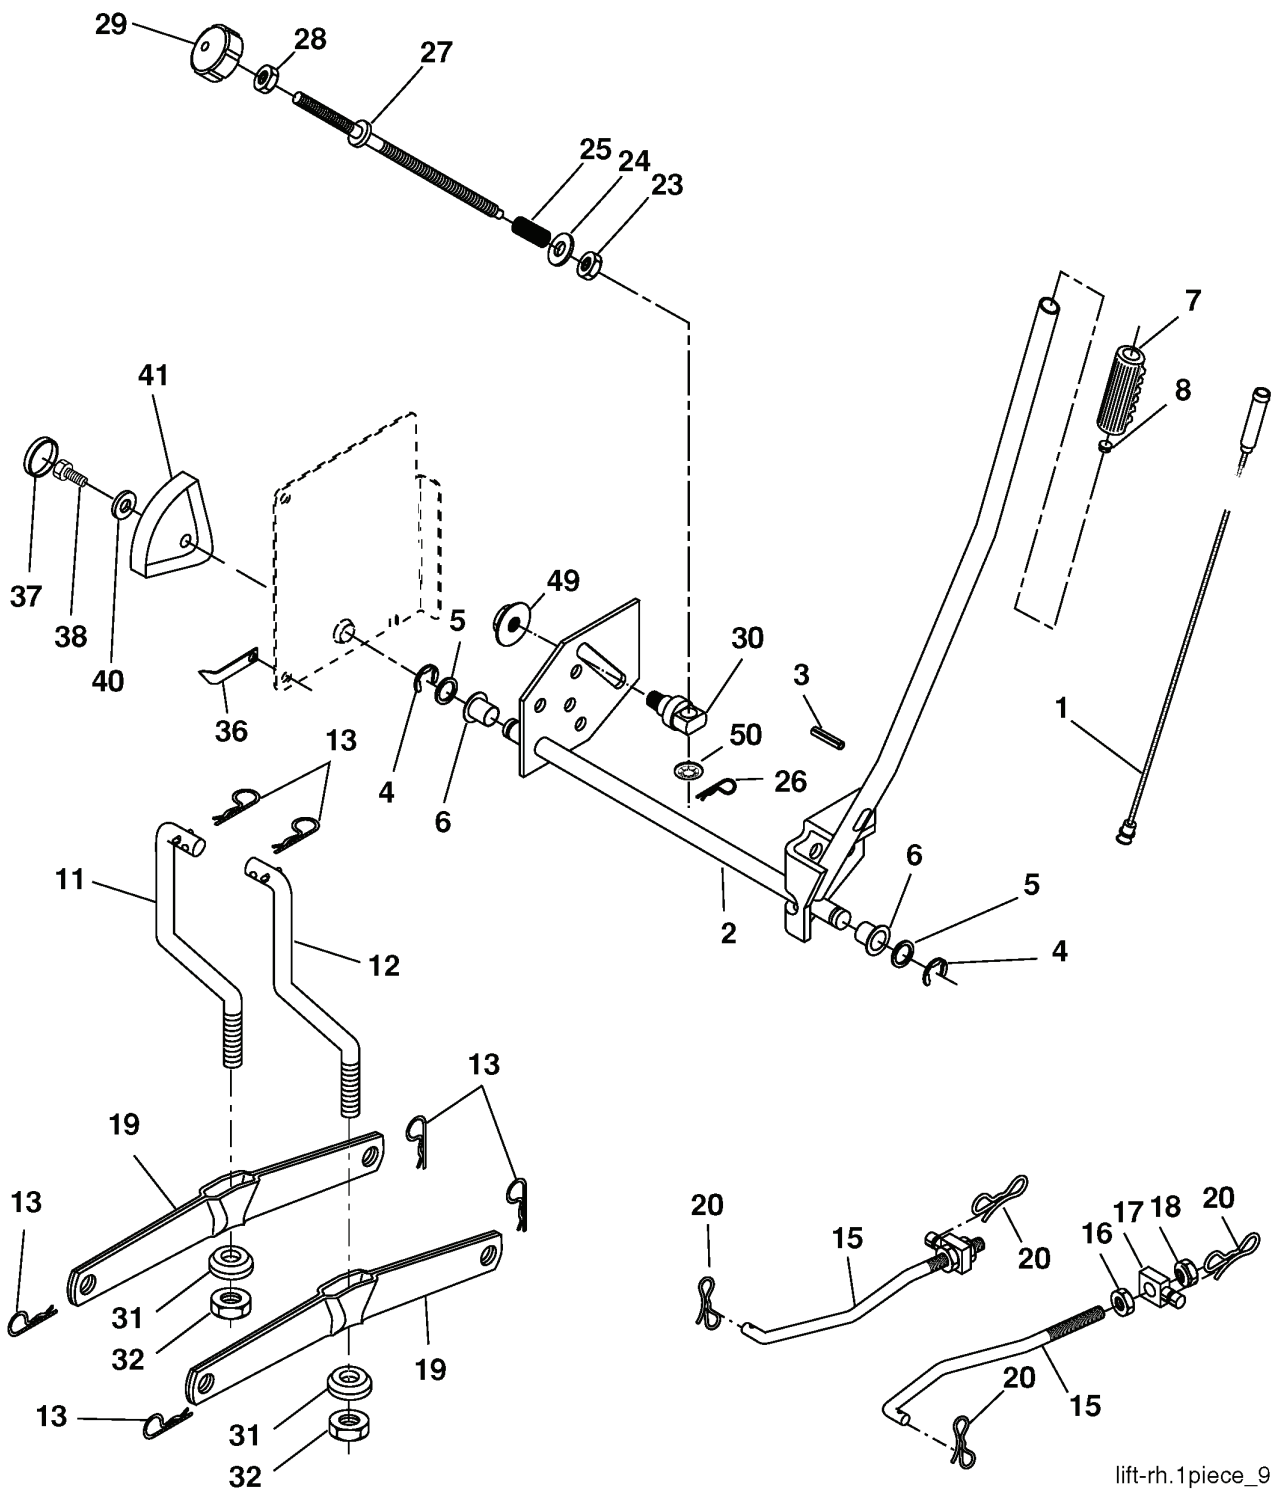

REPAIR PARTS

TRACTOR- -MODEL NO. CTH171 (96061007001) PRODUCT NO. 960 61 00-70
MOWER LIFT

lift-rh.1piece_9

REF.	PART NO.	DESCRIPTION	REMARK	QTY.	KIT
1	532159460	WIRE		1	
2	532159471	LEVER		1	
3	532105767	PIN RETAINING SCREW		1	
4	812000002	RETAINER RING		1	
5	819211621	WASHER		1	
6	532120183	BEARING		1	
7	532125631	HANDLE		1	
8	532124526	KNOB		1	
11	532165829	ROD		1	
12	532165831	ROD		1	
13	532124670	RETAINER RING		1	
15	532173288	LINK		1	
16	873350800	NUT		1	
17	532175689	BRACKET		1	
18	873800800	NUT		1	
19	532139868	LEVER		1	
20	532194209	SPRING		1	
23	532110807	NUT		1	
24	819131016	WASHER		1	
25	532124874	SPRING		1	
26	532169484	PIN		1	
27	532126971	LEVER		1	
28	873350600	NUT		1	
29	532138057	KNOB		1	
30	532150233	TRUNNION		1	
31	532169865	BEARING		1	
32	873540600	NUT		1	
36	532155097	INDICATOR		1	
37	532123935	PLUG		1	
38	817060516	SCREW		1	
40	819112410	WASHER		1	
41	532123934	INDICATOR		1	
49	532145212	NUT		1	
50	532110452	NUT		1	