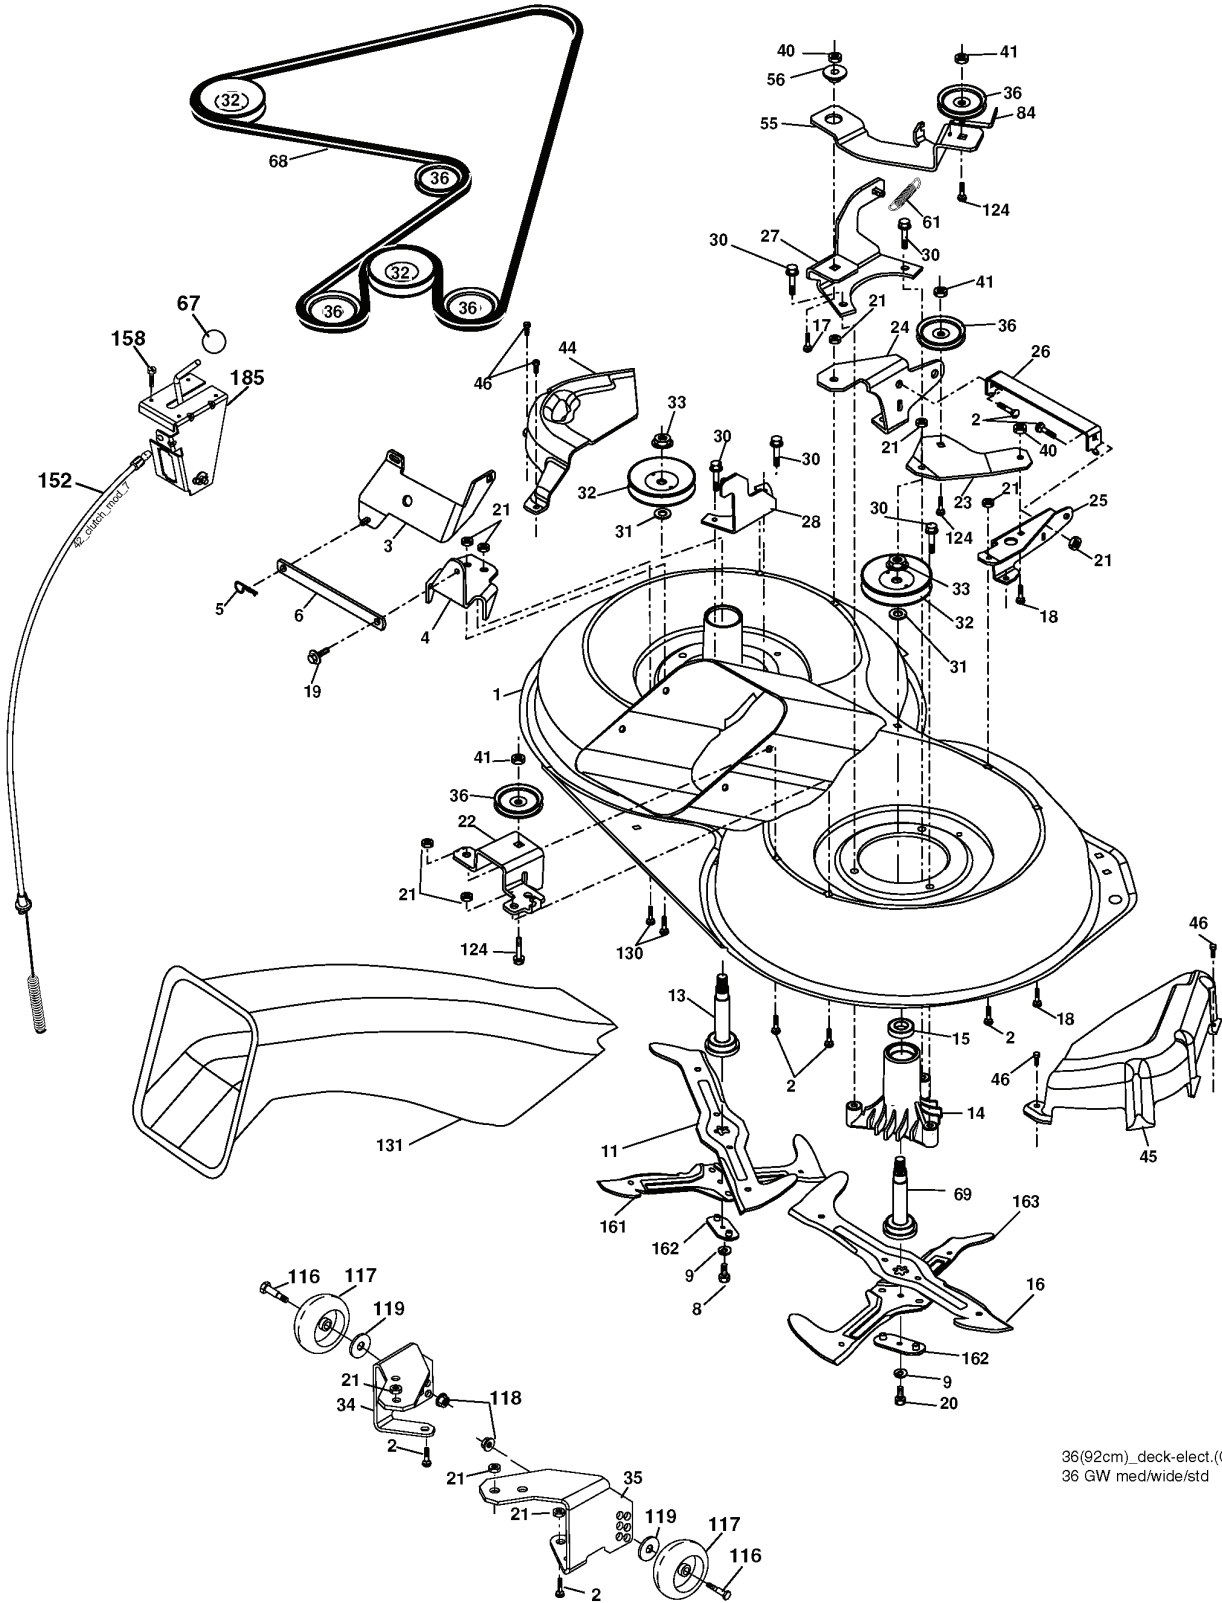

REPAIR PARTS

TRACTOR- -MODEL NO. CTH171 (96061007001) PRODUCT NO. 960 61 00-70
MOWER

36(92cm)_deck-elect.(CRD)_1
36 GW med/wide/std

REF.	PART NO.	DESCRIPTION	REMARK	QTY.	KIT
1	532400108	HOUSING		1	
2	872140506	BOLT		1	
3	532165569	BRACKET		1	
4	532165558	BRACKET		1	
5	532124670	RETAINER RING		1	
6	532165557	ROD		1	
8	532181712	BOLT		1	
9	810030600	WASHER		1	
11	532186385	BLADE		1	
13	532137645	SHAFT		1	
14	532128774	BEARING HOUSING		1	
15	532110485	BEARING		1	
16	532186386	BLADE		1	
17	872140610	BOLT		1	
18	872110606	BOLT		1	
19	532132827	SPEC. BOLT		1	
20	532181713	BOLT		1	
21	873680500	NUT		1	
22	532199590	BRACKET		1	
23	532165446	PLATE		1	
24	532165242	BRACKET		1	
25	532165244	BRACKET		1	
26	532400110	SUPPORT		1	
27	532165568	BRACKET		1	
28	532165567	BRACKET		1	
30	532173984	SCREW		1	
31	532187690	WASHER		1	
32	532153531	PULLEY		1	
33	532400234	NUT		1	
34	532400107	BRACKET		1	
35	532400106	BRACKET		1	
36	532146763	PULLEY		1	
40	873680600	NUT		1	
41	873900600	NUT		1	
44	532175538	COVER		1	
45	532175539	COVER		1	
46	532137729	SCREW		1	
55	532199498	ARM		1	
56	532165723	SPACER		1	
61	532165945	SPRING		1	
67	532106932	KNOB		1	
68	532402008	BELT		1	
69	532165482	SHAFT		1	
84	532156085	BELT GUIDE		1	
116	532184219	BOLT		1	
117	532174873	WHEEL		1	
118	873930600	NUT		1	
119	819121414	WASHER		1	
124	872110612	BOLT		1	
130	872110506	BOLT		1	
131	532165661	PIPE		1	
152	532176074	WIRE		1	
158	817720408	SCREW		1	
161	532186387	BLADE		1	
162	532180878	ADAPTER		1	
163	532186388	BLADE		1	
169	532400274	GUARD		1	
185	532188234	CABLE		1	
--	532181857	BEARING HOUSING		1	
--	532181858	BEARING HOUSING		1	
--	532402306	MOWER DECK		1