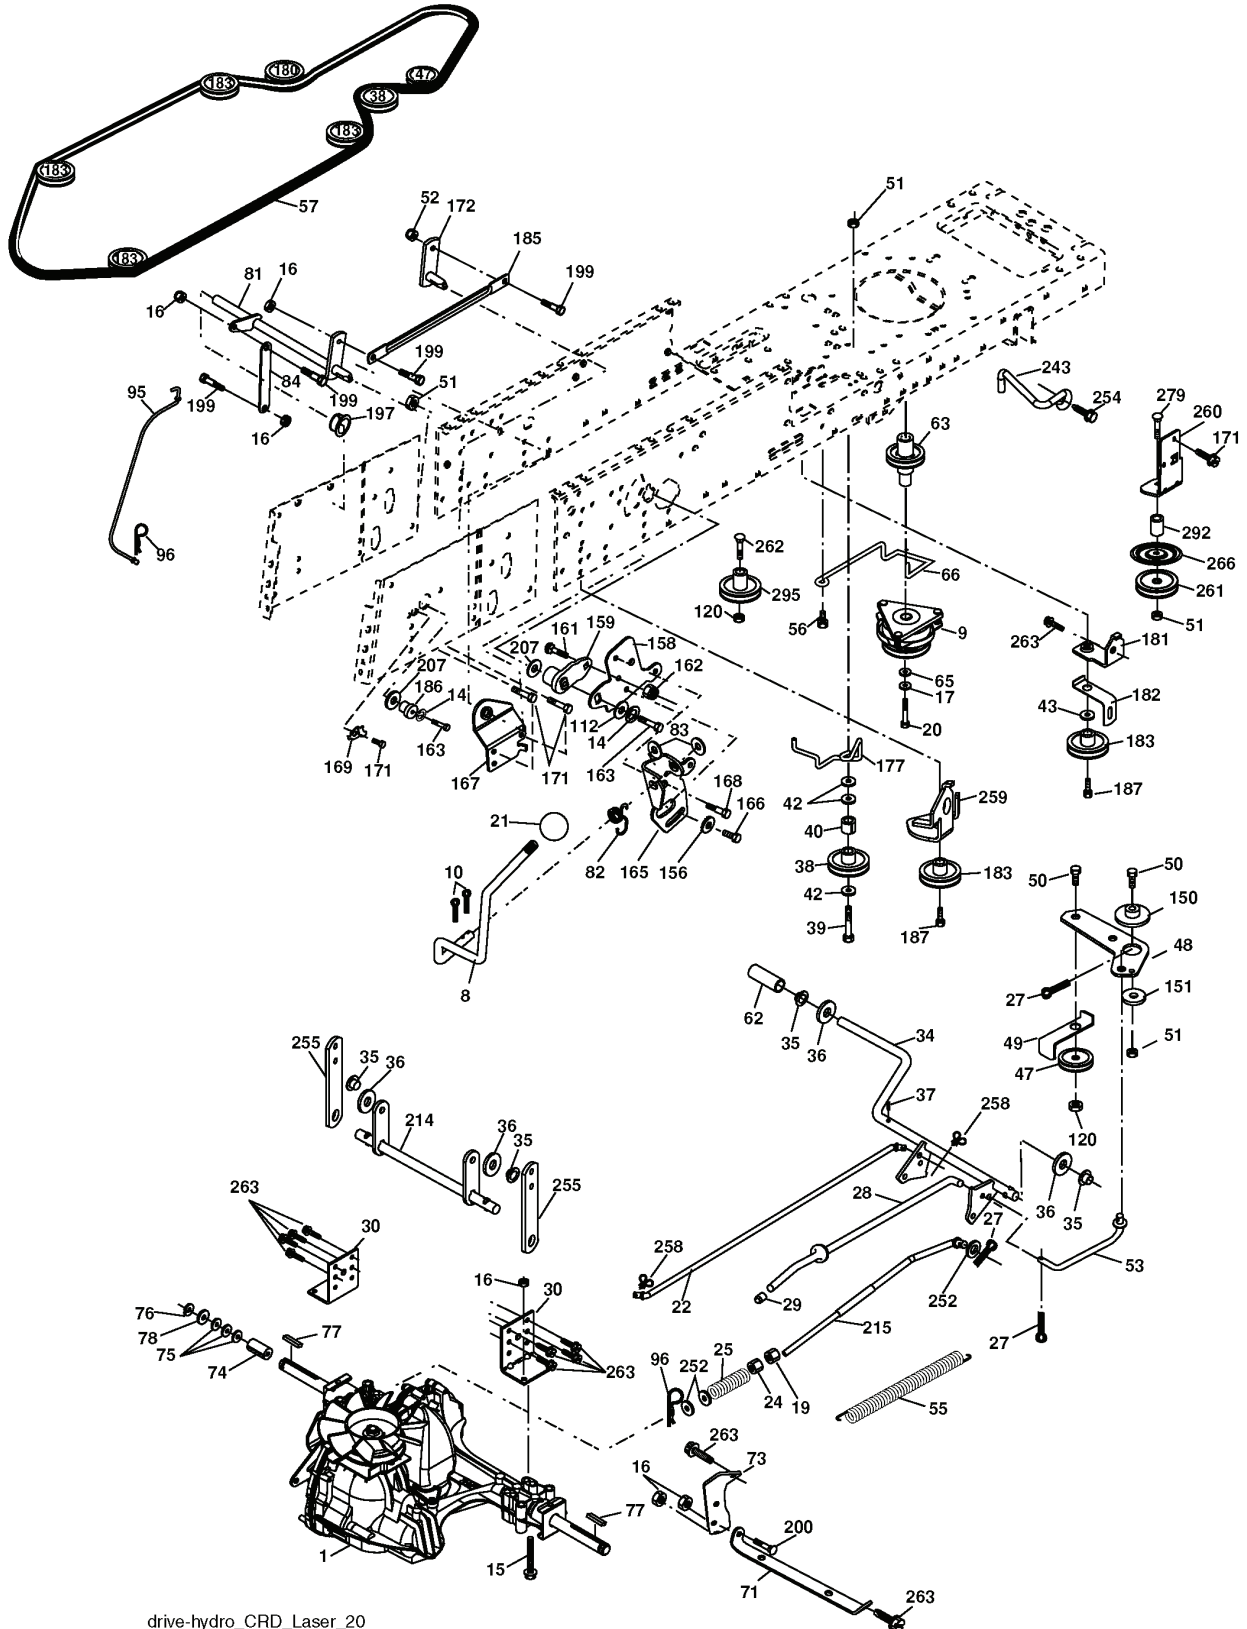

REPAIR PARTS

TRACTOR- -MODEL NO. CTH180 XP(96061007400), PRODUCT NO. 960 61 00-74
DRIVE

REF.	PART NO.	DESCRIPTION	REMARK	QTY.	KIT
8	532192706	LEVER		1	
9	532198143	CLUTCH		1	
10	876020416	SPLIT PIN		1	
14	810040400	WASHER		1	
15	874490544	SCREW		1	
16	873800500	LOCK NUT		1	
17	532126197	WASHER		1	
19	873800600	NUT		1	
20	532173937	BOLT		1	
21	532121274	KNOB		1	
22	532175607	ROD		1	
24	873350600	NUT		1	
25	532192036	SPRING		1	
27	876020412	SPLIT PIN		1	
28	532175765	SHAFT		1	
29	532071673	COVER		1	
30	532169592	BRACKET		1	
34	532175578	SHAFT		1	
35	532120183	BEARING		1	
36	819211616	WASHER		1	
37	532124963	PIN RETAINING SCREW		1	
38	532165936	PULLEY		1	
39	874760644	BOLT		1	
40	532124965	SPACER		1	
42	819131312	WASHER		1	
43	819111012	WASHER		1	
47	532127783	PULLEY		1	
48	532154407	GUIDE		1	
49	532123205	BELT GUIDE		1	
50	872110612	BOLT		1	
51	873680600	NUT		1	
52	873680500	NUT		1	
53	532199652	TIGE DE TENSION POULIE		1	
55	532105709	SPRING		1	
56	817060620	SCREW		1	
57	532170140	BELT		1	
62	532123533	PEDAL RUBBER		1	
63	532180397	PULLEY		1	
65	810040700	WASHER		1	
66	532154778	TENSIONER		1	
71	532169183	ROD		1	
73	532169182	BRACKET		1	
74	532137057	SPACER		1	
75	532121749	WASHER		1	
76	812000001	RETAINER RING		1	
77	532123583	KEY		1	
78	532121748	WASHER		1	
81	532170006	SHAFT		1	
82	532165711	SPRING		1	
83	819171216	WASHER		1	
84	532170007	LINK		1	
95	532170015	LINK		1	
96	532124788	RETAINER RING		1	
112	819091210	WASHER		1	
120	873900600	NUT		1	
150	532165850	BUSHING		1	
151	819133210	WASHER		1	
156	532166002	WASHER		1	
158	532165589	BRACKET		1	
159	532183900	LEVER		1	
161	872140406	BOLT		1	
162	873680400	NUT		1	
163	874780416	BOLT		1	
165	532165623	BRACKET		1	
166	817490510	SCREW		1	
167	532165588	BRACKET		1	
168	532165492	BOLT		1	
169	532165580	RETAINER		1	
171	817490608	SCREW		1	
172	532170271	LINK		1	
177	532165932	HOLDER		1	
181	532180211	BRACKET		1	
182	532182682	BELT GUIDE		1	
183	532186007	PULLEY		1	
185	532170008	LINK		1	
186	532165614	HUB		1	
187	817580520	BOLT		1	
197	532169613	SLEEVE		1