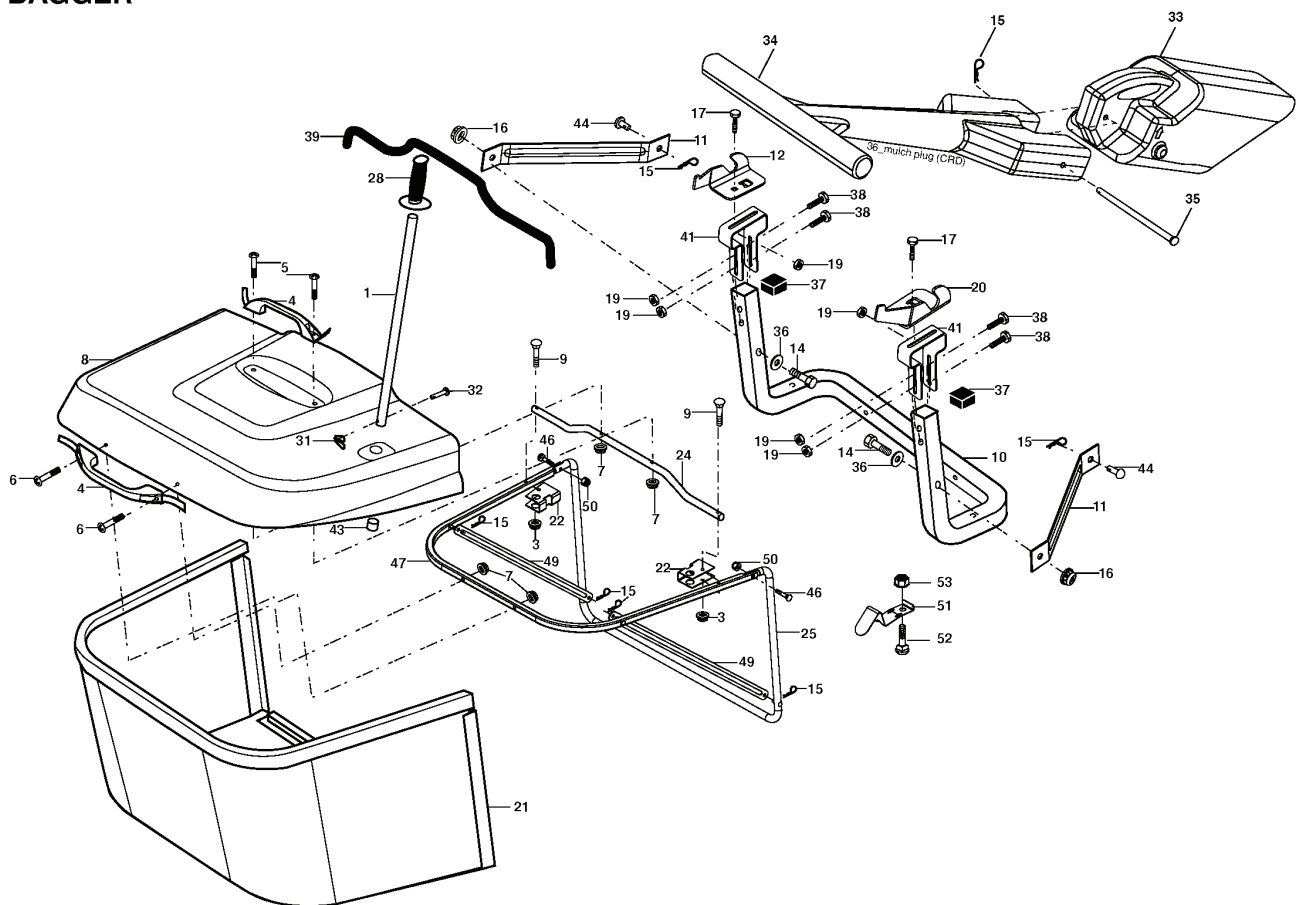

CTH180 XP, 96061007400, 2006-01

SPARE PARTS LIST

REPAIR PARTS

TRACTOR- -MODEL NO. CTH180 XP(96061007400), PRODUCT NO. 960 61 00-74
BAGGER

Bagger Asy (CRD)_12

REF.	PART NO.	DESCRIPTION	REMARK	QTY.	KIT
1	532165249	ROD		1	
3	532123976	LOCKNUT		1	
4	532169916	HANDLE		1	
5	874981024	SCREW		1	
6	874981032	SCREW		1	
7	873401000	NUT		1	
8	532181095	COVER		1	
9	872140418	BOLT		1	
10	532181282	TUBE		1	
11	532165719	ROD		1	
12	532188848	BRACKET		1	
14	874520636	BOLT		1	
15	532124670	RETAINER RING		1	
16	873900600	NUT		1	
17	872140506	BOLT		1	
19	873900500	NUT		1	
20	532188847	BRACKET		1	
21	532193838	BAG		1	
22	532165781	CLAMP		1	
24	532165783	FRAME		1	
25	532193705	PIPE		1	
28	532165787	HANDLE		1	
31	532169484	PIN		1	
32	532126875	RIVET		1	
33	532169380	PLUG		1	
34	532165570	HANDLE		1	
35	532165572	PIN RETAINING SCREW		1	
36	819132012	WASHER		1	
37	532175401	PLUG		1	
38	872010520	BOLT		1	
39	532180985	SEAL		1	
41	532169683	BRACKET		1	
43	532174083	PLUG		1	
44	532193312	PIN CLEVIS		1	
46	872110510	BOLT		1	
47	532193704	PIPE		1	
49	532193305	ROD		1	
50	873800500	LOCK NUT		1	
51	532199903	LATCH		1	
52	872140406	BOLT		1	
53	873510400	NUT		1	