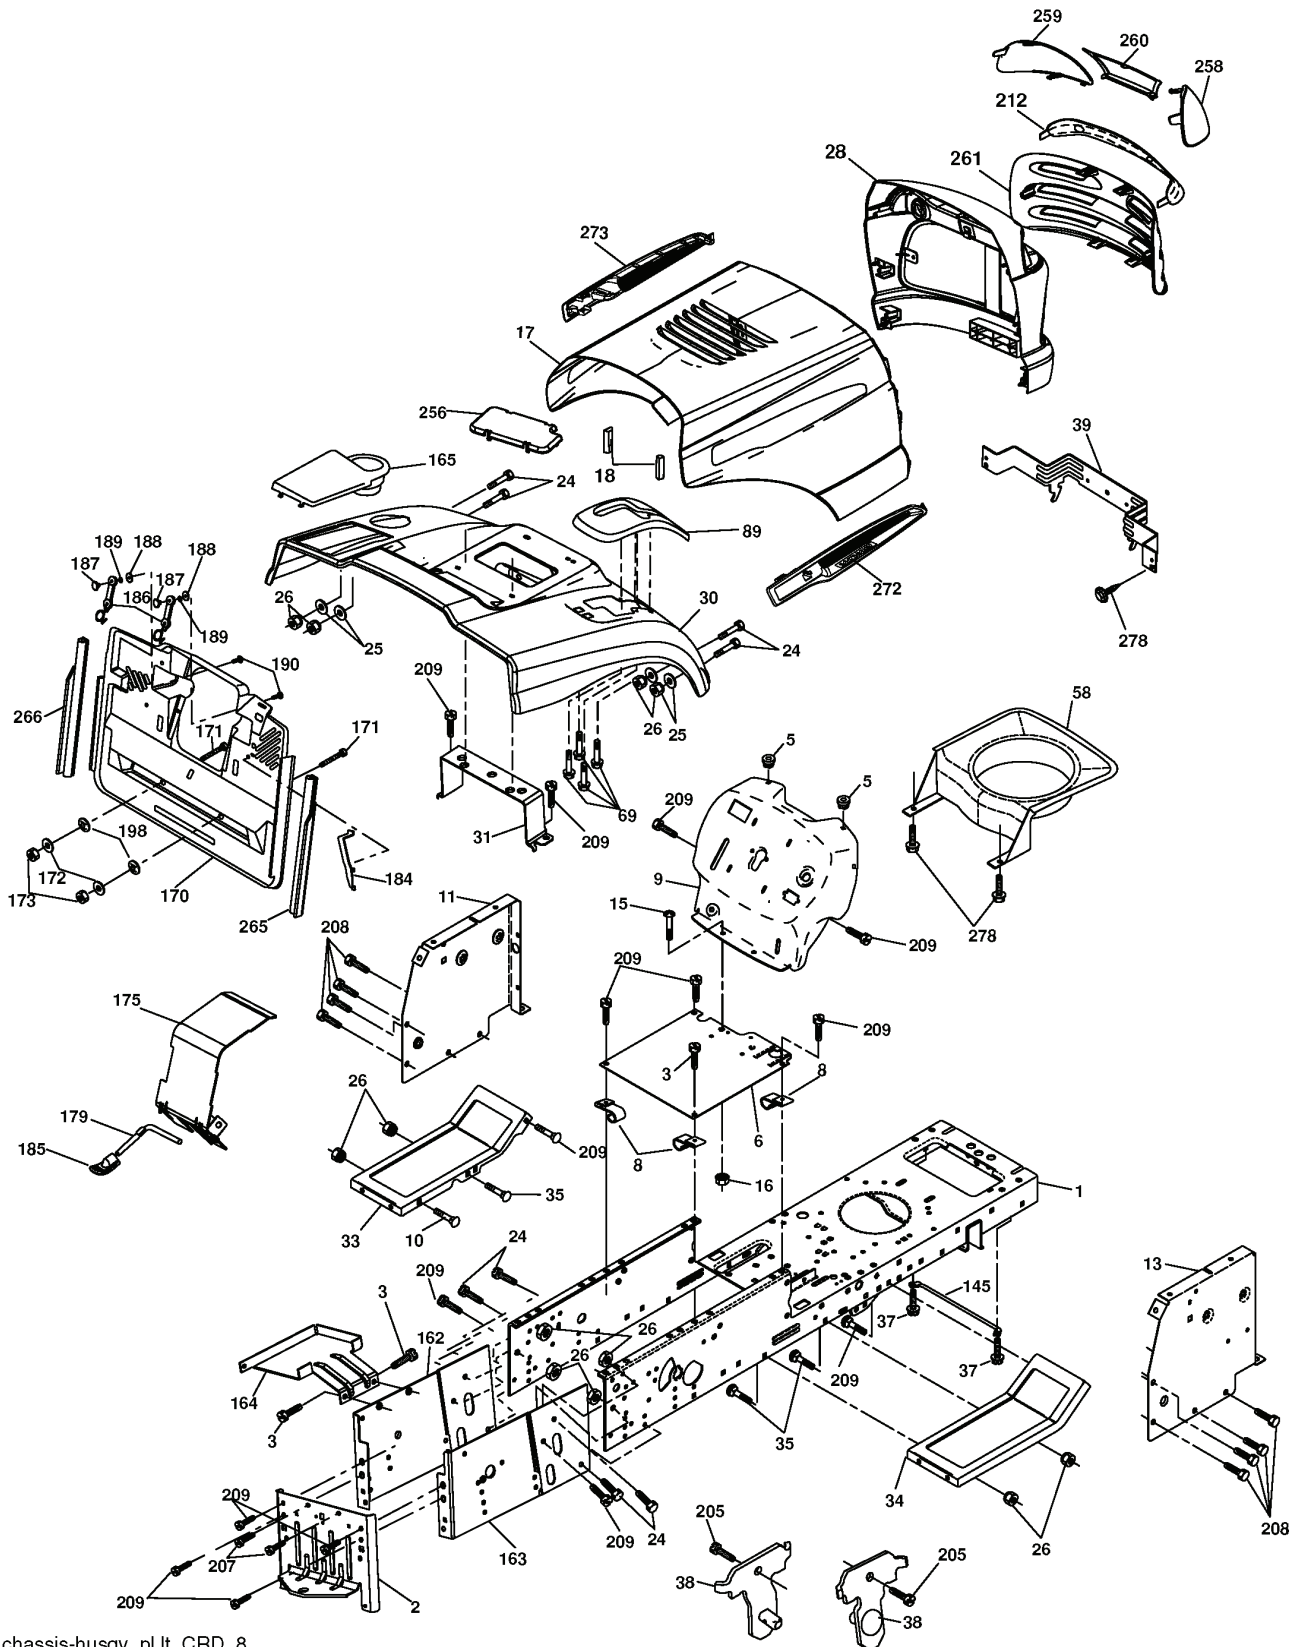

REPAIR PARTS

TRACTOR- -MODEL NO. CTH180 XP(96061007400), PRODUCT NO. 960 61 00-74
CHASSIS AND ENCLOSURES

REF.	PART NO.	DESCRIPTION	REMARK	QTY.	KIT
1	532174620	CHASSIS		1	
2	532180384	DRAWBAR		1	
3	817060612	SCREW		1	
5	532155272	DAMPER		1	
6	532184419	PLATE		1	
8	532126471	CLIP		1	
9	532194573	DASH		1	
10	872140608	BOLT		1	
11	532174996	DASHBOARD		1	
13	532172106	DASH		1	
15	874180512	SCREW		1	
16	873510500	NUT		1	
17	532188893	HOOD		1	
18	532184921	BUMPER		1	
24	874780616	BOLT		1	
25	819131312	WASHER		1	
26	873800600	NUT		1	
28	532183538	GRILL		1	
30	532197376	GUARD		1	
31	532165156	BRACKET		1	
33	532181057	FOOTREST		1	
34	532181058	FOOTREST		1	
35	872110606	BOLT		1	
37	817490508	SCREW		1	
38	532181748	BRACKET		1	
39	532174714	BRACKET PIVOT LASER LT		1	
58	532187145	DUCT		1	
69	532142432	SCREW		1	
89	532197377	BRACKET		1	
145	532156524	SHAFT		1	
162	532180382	BRACKET		1	
163	532180383	BRACKET		1	
164	532165605	SUPPORT		1	
165	532181100	COVER		1	
170	532199488	COVER		1	
171	872140620	BOLT		1	
172	819132016	WASHER		1	
173	873510600	NUT		1	
175	532188203	DOOR TRAP		1	
179	532188202	ROD PIVOT FBI		1	
184	532174662	BRACKET		1	
185	532181101	KNOB		1	
186	532160793	LATCH		1	
187	532125004	NUT		1	
188	819061216	WASHER		1	
189	810071000	WASHER		1	
190	871081010	SCREW		1	
198	532168937	WASHER		1	
205	817490608	SCREW		1	
207	817670508	SCREW		1	
208	817670608	SCREW		1	
209	817000612	SCREW		1	
212	532183548	INSERT		1	
256	532181361	COVER		1	
258	532185213	LENS		1	
259	532185214	LENS		1	
260	532185216	INSERT		1	
261	532185212	INSERT		1	
265	532185704	SEALING		1	
266	532185703	SEALING		1	
272	532188896	VENT HOOD RH		1	
273	532188895	VENT HOOD LH		1	
278	532191611	SCREW		1	