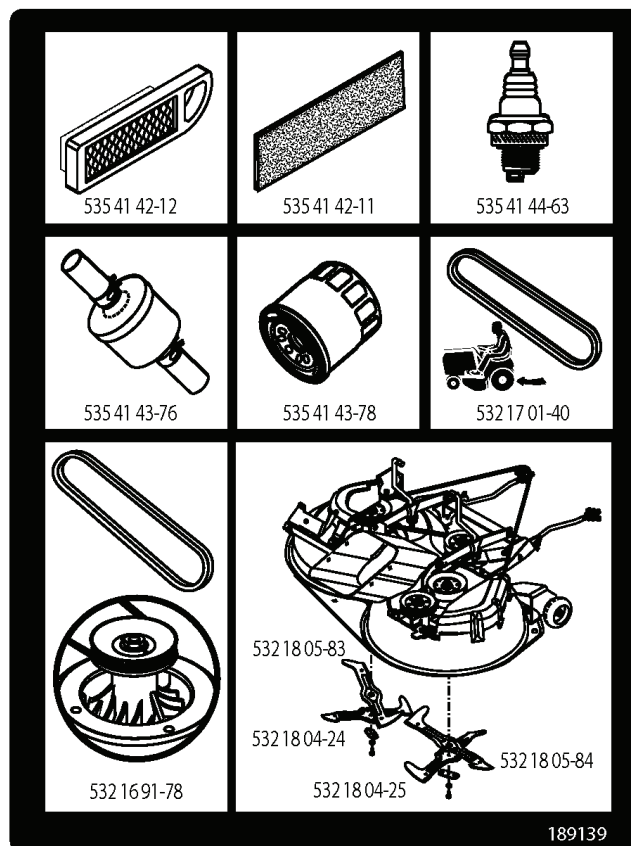

REF.	PART NO.	DESCRIPTION	REMARK	QTY.	KIT
199	532169612	SCREW		1	
200	872140508	BOLT		1	
207	532169845	WASHER		1	
214	532175609	LEVER		1	
215	532175652	ROD		1	
243	532190736	BRACKET		1	
252	819131616	WASHER		1	
254	817000616	SCREW		1	
255	532175608	SHAFT		1	
258	532178062	CLIP		1	
259	532180212	BRACKET		1	
260	532197607	BRACKET		1	
261	532131494	PULLEY		1	
262	872110622	BOLT		1	
263	817000612	SCREW		1	
266	532182061	PROTECTOR		1	
279	872110616	BOLT		1	
292	532400271	SPACER		1	
295	532179114	PULLEY		1	

ILLUSTRATED PARTS LIST

MODEL NO. 96061007400

CUSTOMER CATALOG NO. CTH180 XP

PRODUCT NO. 960 61 00-74