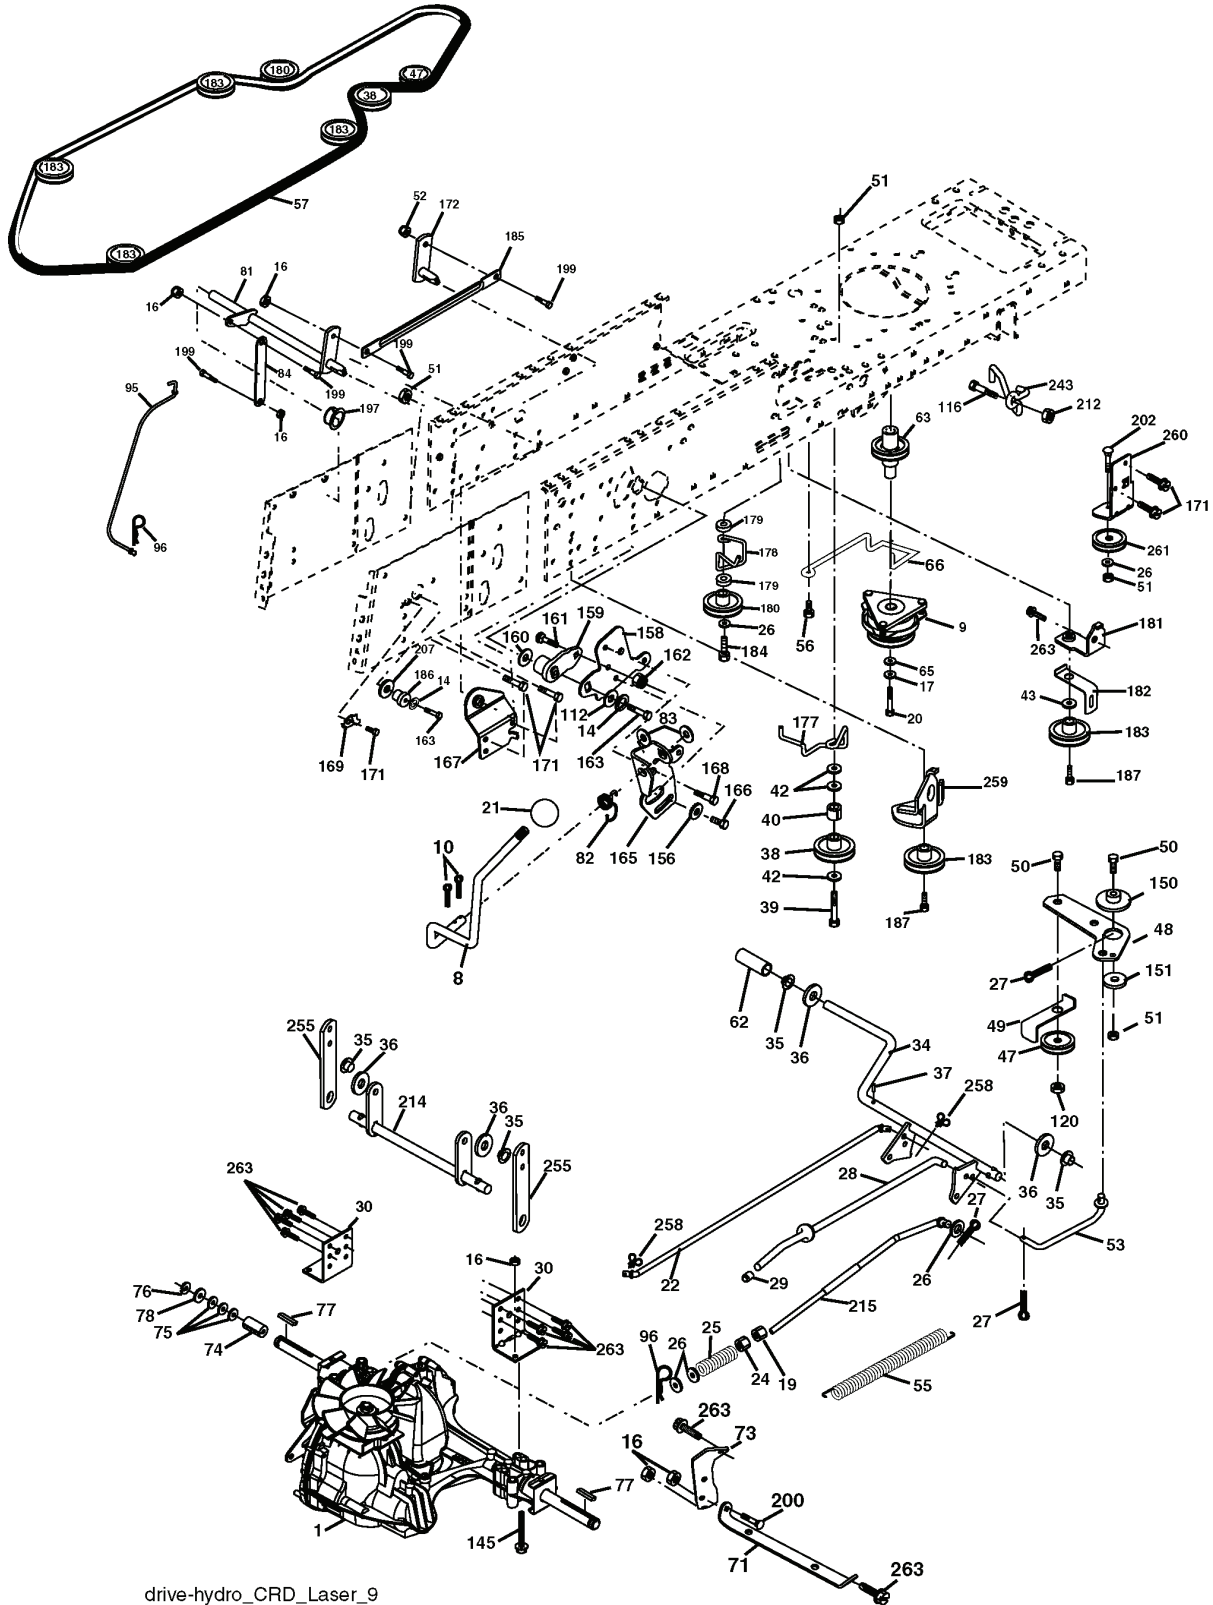

REPAIR PARTS

TRACTOR- -MODEL NO. CTH210 XP(96061000800), PRODUCT NO. 954 17 02-13
DRIVE

REF.	PART NO.	DESCRIPTION	REMARK	QTY.	KIT
8	532165619	ROD		1	
9	532180220	CLUTCH		1	
10	876020416	SPLIT PIN		1	
14	810040400	WASHER		1	
16	873800500	LOCK NUT		1	
17	532126197	WASHER		1	
19	873800600	NUT		1	
20	532173937	BOLT		1	
21	532121274	KNOB		1	
22	532175607	ROD		1	
24	873350600	NUT		1	
25	532192036	SPRING		1	
26	819131316	WASHER		1	
27	876020412	SPLIT PIN		1	
28	532175765	SHAFT		1	
29	532071673	COVER		1	
30	532169592	BRACKET		1	
34	532175578	SHAFT		1	
35	532120183	BEARING		1	
36	819211616	WASHER		1	
37	532124963	PIN RETAINING SCREW		1	
38	532165936	PULLEY		1	
39	874760644	BOLT		1	
40	532124965	SPACER		1	
42	819131312	WASHER		1	
43	819111012	WASHER		1	
47	532127783	PULLEY		1	
48	532154407	GUIDE		1	
49	532123205	BELT GUIDE		1	
50	872110612	BOLT		1	
51	873680600	NUT		1	
52	873680500	NUT		1	
53	532105710	LINK		1	
55	532105709	SPRING		1	
56	817060620	SCREW		1	
57	532170140	BELT		1	
62	532123533	PEDAL RUBBER		1	
63	532180397	PULLEY		1	
65	810040700	WASHER		1	
66	532154778	TENSIONER		1	
71	532169183	ROD		1	
73	532169182	BRACKET		1	
74	532137057	SPACER		1	
75	532121749	WASHER		1	
76	812000001	RETAINER RING		1	
77	532123583	KEY		1	
78	532121748	WASHER		1	
81	532170006	SHAFT		1	
82	532165711	SPRING		1	
83	819171216	WASHER		1	
84	532170007	LINK		1	
95	532170015	LINK		1	
96	532124788	RETAINER RING		1	
112	819091210	WASHER		1	
116	872140608	BOLT		1	
120	873900600	NUT		1	
145	874490544	SCREW		1	
150	532165850	BUSHING		1	
151	819133210	WASHER		1	
156	532166002	WASHER		1	
158	532165589	BRACKET		1	
159	532183900	LEVER		1	
160	819292016	WASHER		1	
161	872140406	BOLT		1	
162	873680400	NUT		1	
163	874780416	BOLT		1	
165	532165623	BRACKET		1	
166	817490510	SCREW		1	
167	532165588	BRACKET		1	
168	532165492	BOLT		1	
169	532165580	RETAINER		1	
171	817490608	SCREW		1	
172	532170271	LINK		1	
177	532165932	HOLDER		1	
178	532165933	HOLDER		1	
179	532120958	WASHER		1	
180	532165630	PULLEY		1	
181	532180211	BRACKET		1