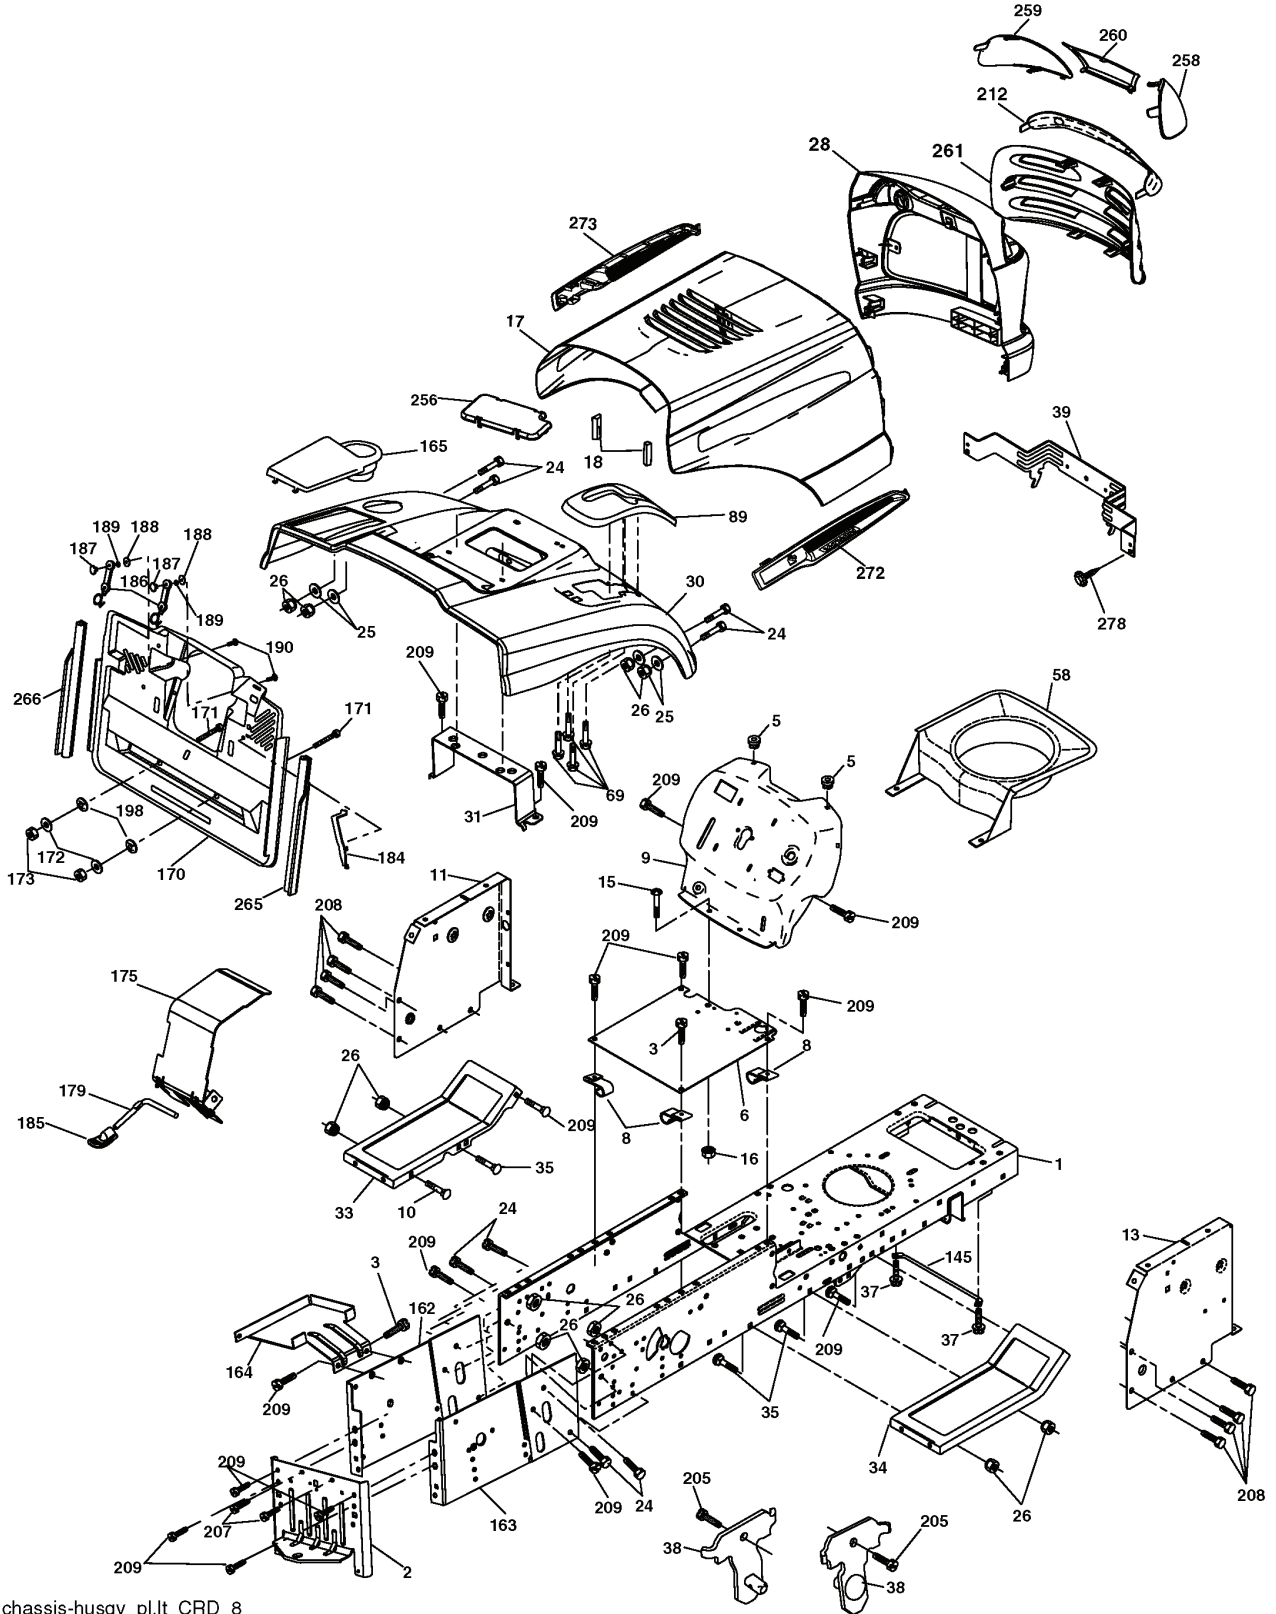

# REPAIR PARTS

TRACTOR- -MODEL NO. CTH210 XP(96061000800), PRODUCT NO. 954 17 02-13  
CHASSIS AND ENCLOSURES

REF.	PART NO.	DESCRIPTION	REMARK	QTY.	KIT
1	532174620	CHASSIS		1	
2	532180384	DRAWBAR		1	
3	817060612	SCREW		1	
5	532155272	DAMPER		1	
6	532184419	PLATE		1	
8	532126471	CLIP		1	
9	532194820	DASH		1	
10	872140608	BOLT		1	
11	532174996	DASHBOARD		1	
13	532172106	DASH		1	
15	874180512	SCREW		1	
16	873510500	NUT		1	
17	532188893	HOOD		1	
18	532184921	BUMPER		1	
24	874780616	BOLT		1	
25	819131312	WASHER		1	
26	873800600	NUT		1	
28	532183538	GRILL		1	
30	532179645	FENDER		1	
31	532165156	BRACKET		1	
33	532181057	FOOTREST		1	
34	532181058	FOOTREST		1	
35	872110606	BOLT		1	
37	817490508	SCREW		1	
38	532181748	BRACKET		1	
39	532174714	BRACKET PIVOT LASER LT		1	
58	532184538	DUCT		1	
69	532142432	SCREW		1	
89	532181099	CONSOLE		1	
145	532156524	SHAFT		1	
162	532180382	BRACKET		1	
163	532180383	BRACKET		1	
164	532165605	SUPPORT		1	
165	532181100	COVER		1	
170	532178862	PLATE		1	
171	872140620	BOLT		1	
172	819132016	WASHER		1	
173	873510600	NUT		1	
175	532188203	DOOR TRAP		1	
179	532188202	ROD PIVOT FBI		1	
184	532174662	BRACKET		1	
185	532181101	KNOB		1	
186	532160793	LATCH		1	
187	532125004	NUT		1	
188	819061216	WASHER		1	
189	810071000	WASHER		1	
190	871081010	SCREW		1	
198	532168937	WASHER		1	
205	817490608	SCREW		1	
207	817670508	SCREW		1	
208	817670608	SCREW		1	
209	817000612	SCREW		1	
212	532183548	INSERT		1	
256	532181361	COVER		1	
258	532185214	LENS		1	
259	532185213	LENS		1	
260	532185216	INSERT		1	
261	532185212	INSERT		1	
265	532185704	SEALING		1	
266	532185703	SEALING		1	
272	532188896	VENT HOOD RH		1	
273	532188895	VENT HOOD LH		1	
278	532191611	SCREW		1	
--	532193935	PLUG		1	