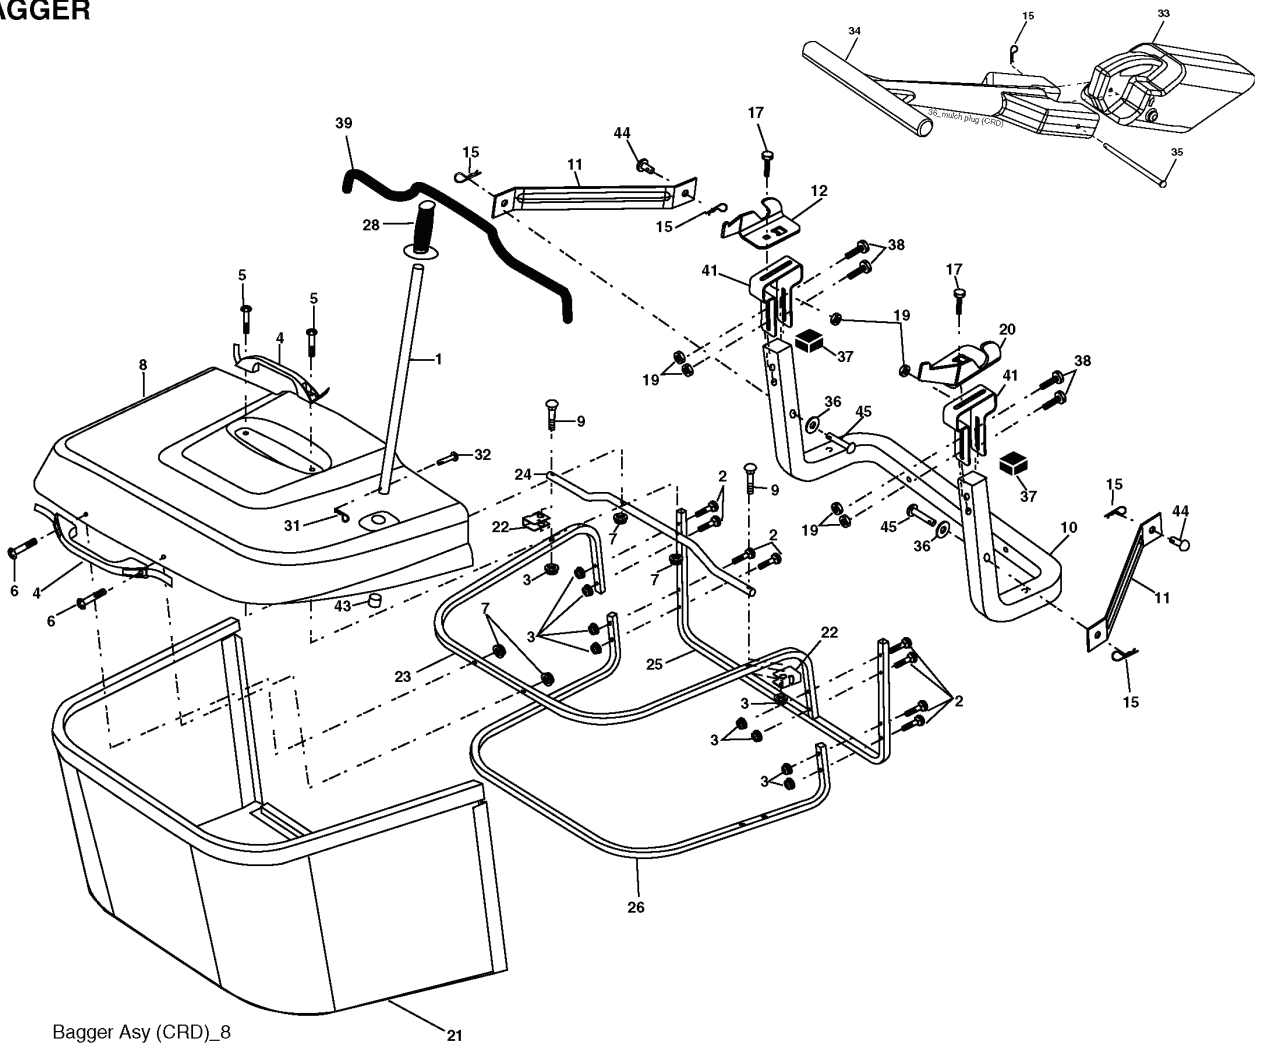

REPAIR PARTS

TRACTOR- -MODEL NO. CTH210 XP(96061000800), PRODUCT NO. 954 17 02-13
BAGGER

REF.	PART NO.	DESCRIPTION	REMARK	QTY.	KIT
1	532165249	ROD		1	
2	872140416	BOLT		1	
3	532123976	LOCKNUT		1	
4	532169916	HANDLE		1	
5	874981024	SCREW		1	
6	874981032	SCREW		1	
7	873401000	NUT		1	
8	532181095	COVER		1	
9	872140418	BOLT		1	
10	532181282	TUBE		1	
11	532165719	ROD		1	
12	532188848	BRACKET		1	
15	532124670	RETAINER RING		1	
17	872140506	BOLT		1	
19	873900500	NUT		1	
20	532188847	BRACKET		1	
21	532180880	BAG		1	
22	532165781	CLAMP		1	
23	532165782	FRAME		1	
24	532165783	FRAME		1	
25	532180124	TUBE		1	
26	532165785	FRAME		1	
28	532165787	HANDLE		1	
31	532169484	PIN		1	
32	532126875	RIVET		1	
33	532169380	PLUG		1	
34	532165570	HANDLE		1	
35	532165572	PIN RETAINING SCREW		1	
36	819132012	WASHER		1	
37	532175401	PLUG		1	
38	872010520	BOLT		1	
39	532180985	SEAL		1	
41	532169683	BRACKET		1	
43	532174083	PLUG		1	
44	532193312	PIN CLEVIS		1	
45	532193313	PIN		1