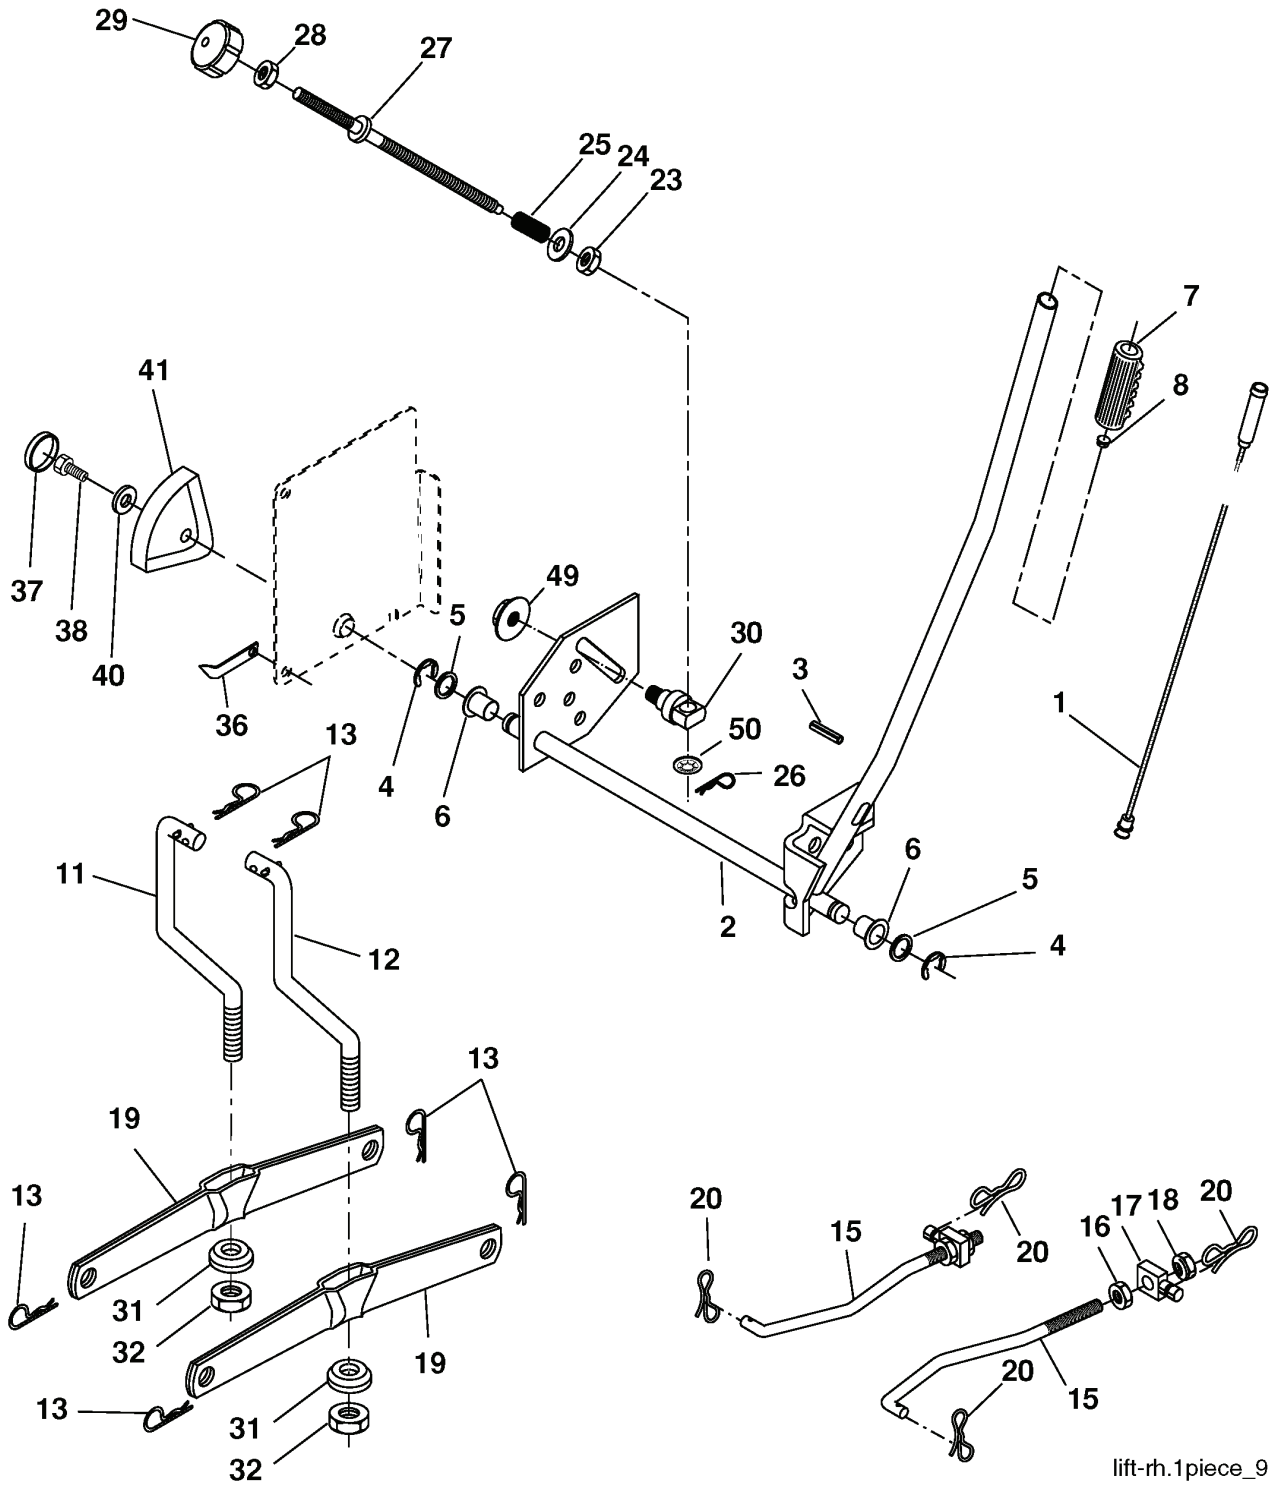

REPAIR PARTS

TRACTOR- -MODEL NO. CTH210XP (96061007900), PRODUCT NO. 960 61 00-79
MOWER LIFT

lift-rh.1piece_9

REF.	PART NO.	DESCRIPTION	REMARK	QTY.	KIT
1	532159460	WIRE		1	
2	532159471	LEVER		1	
3	532105767	PIN RETAINING SCREW		1	
4	812000002	RETAINER RING		1	
5	819211621	WASHER		1	
6	532120183	BEARING		1	
7	532125631	HANDLE		1	
8	532124526	KNOB		1	
11	532165829	ROD		1	
12	532165831	ROD		1	
13	532124670	RETAINER RING		1	
15	532173288	LINK		1	
16	873350800	NUT		1	
17	532175689	BRACKET		1	
18	873800800	NUT		1	
19	532139868	LEVER		1	
20	532194209	SPRING		1	
23	532110807	NUT		1	
24	819131016	WASHER		1	
25	532124874	SPRING		1	
26	532169484	PIN		1	
27	532126971	LEVER		1	
28	873350600	NUT		1	
29	532138057	KNOB		1	
30	532150233	TRUNNION		1	
31	532169865	BEARING		1	
32	873540600	NUT		1	
36	532155097	INDICATOR		1	
37	532123935	PLUG		1	
38	817060516	SCREW		1	
40	819112410	WASHER		1	
41	532123934	INDICATOR		1	
49	532145212	NUT		1	
50	532110452	NUT		1