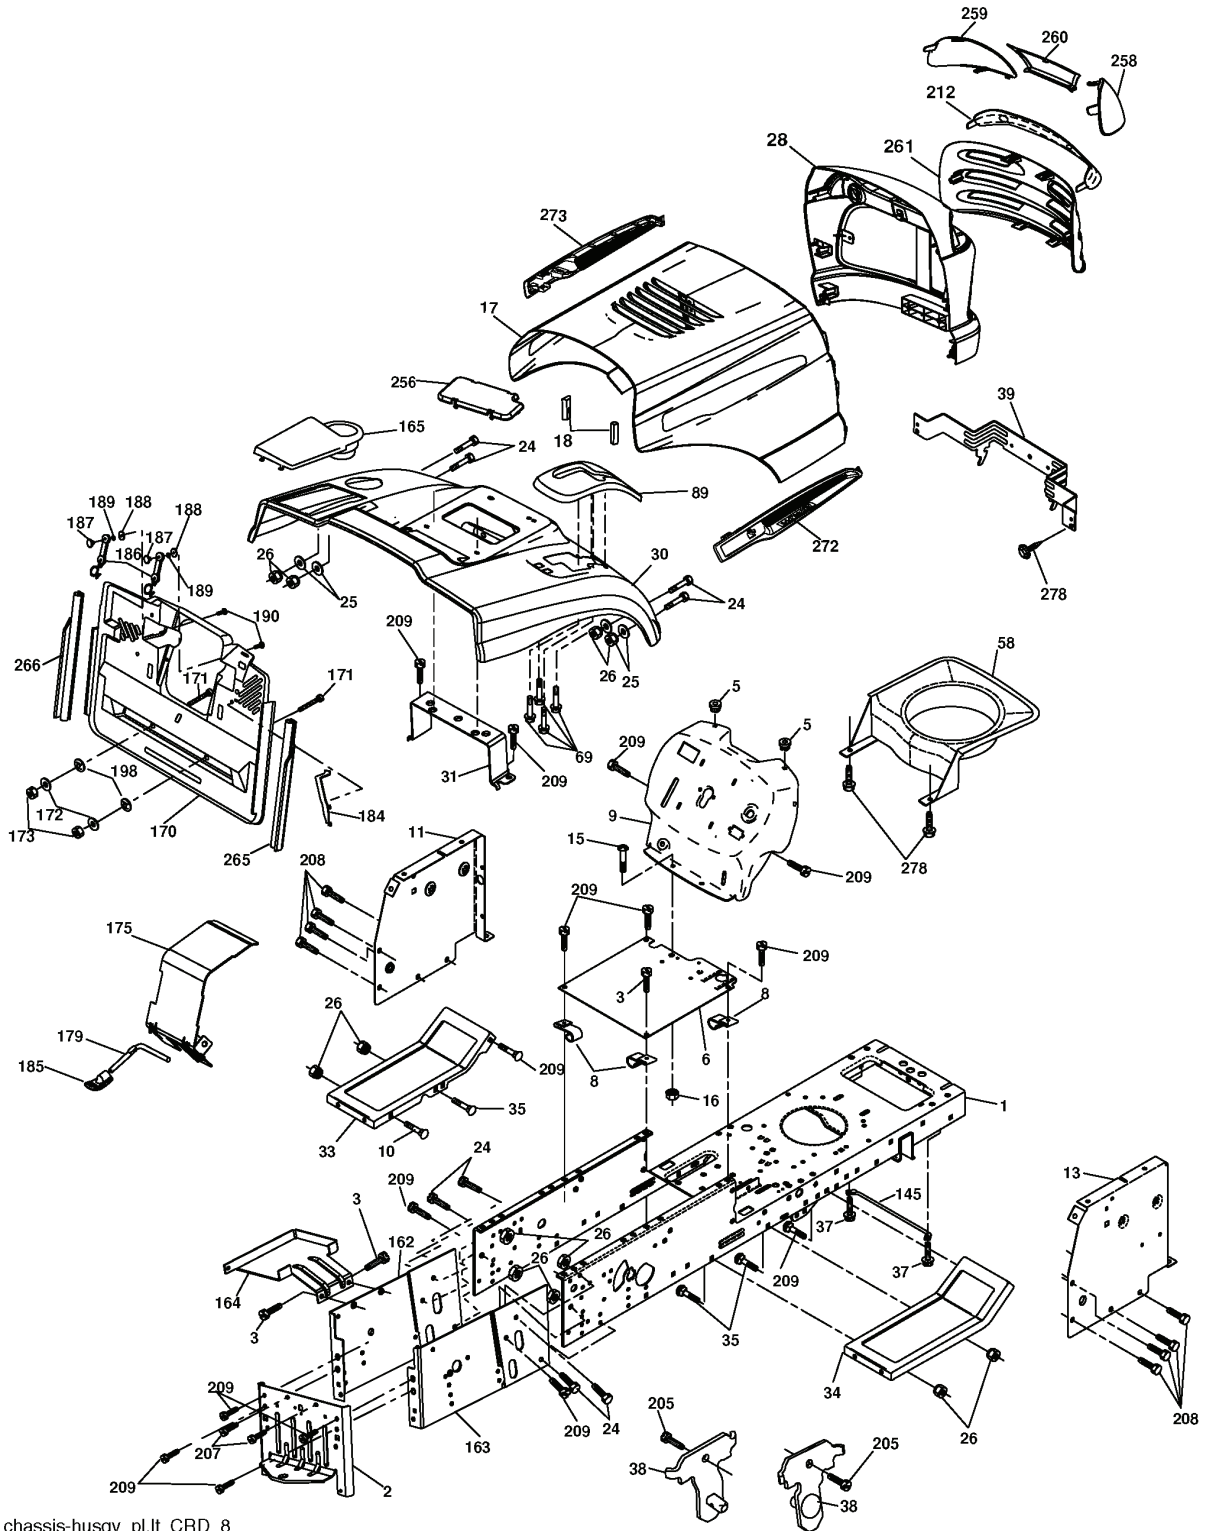

REPAIR PARTS

TRACTOR - -MODEL NO. CTH210 XP (96061007800) PRODUCT NO. 960 61 00-78
CHASSIS AND ENCLOSURES

chassis-husqy_pl.it_CRD_8

REF.	PART NO.	DESCRIPTION	REMARK	QTY.	KIT
1	532174620	CHASSIS		1	
2	532180384	DRAWBAR		1	
3	817060612	SCREW		1	
5	532155272	DAMPER		1	
6	532184419	PLATE		1	
8	532126471	CLIP		1	
9	532194820	DASH		1	
10	872140608	BOLT		1	
11	532174996	DASHBOARD		1	
13	532172106	DASH		1	
15	874180512	SCREW		1	
16	873510500	NUT		1	
17	532188893	HOOD		1	
18	532184921	BUMPER		1	
24	874780616	BOLT		1	
25	819131312	WASHER		1	
26	873800600	NUT		1	
28	532183538	GRILL		1	
30	532197376	GUARD		1	
31	532165156	BRACKET		1	
33	532181057	FOOTREST		1	
34	532181058	FOOTREST		1	
35	872110606	BOLT		1	
37	817490508	SCREW		1	
38	532181748	BRACKET		1	
39	532174714	BRACKET PIVOT LASER LT		1	
58	532184538	DUCT		1	
69	532142432	SCREW		1	
89	532197377	BRACKET		1	
145	532156524	SHAFT		1	
162	532180382	BRACKET		1	
163	532180383	BRACKET		1	
164	532165605	SUPPORT		1	
165	532181100	COVER		1	
170	532199488	COVER		1	
171	872140620	BOLT		1	
172	819132016	WASHER		1	
173	873510600	NUT		1	
175	532188203	DOOR TRAP		1	
179	532188202	ROD PIVOT FBI		1	
184	532174662	BRACKET		1	
185	532181101	KNOB		1	
186	532160793	LATCH		1	
187	532125004	NUT		1	
188	819061216	WASHER		1	
189	810071000	WASHER		1	
190	871081010	SCREW		1	
198	532168937	WASHER		1	
205	817490608	SCREW		1	
207	817670508	SCREW		1	
208	817670608	SCREW		1	
209	817000612	SCREW		1	
212	532183548	INSERT		1	
256	532181361	COVER		1	
258	532185214	LENS		1	
259	532185213	LENS		1	
260	532185216	INSERT		1	
261	532185212	INSERT		1	
265	532185704	SEALING		1	
266	532185703	SEALING		1	
272	532188896	VENT HOOD RH		1	
273	532188895	VENT HOOD LH		1	
278	532191611	SCREW		1