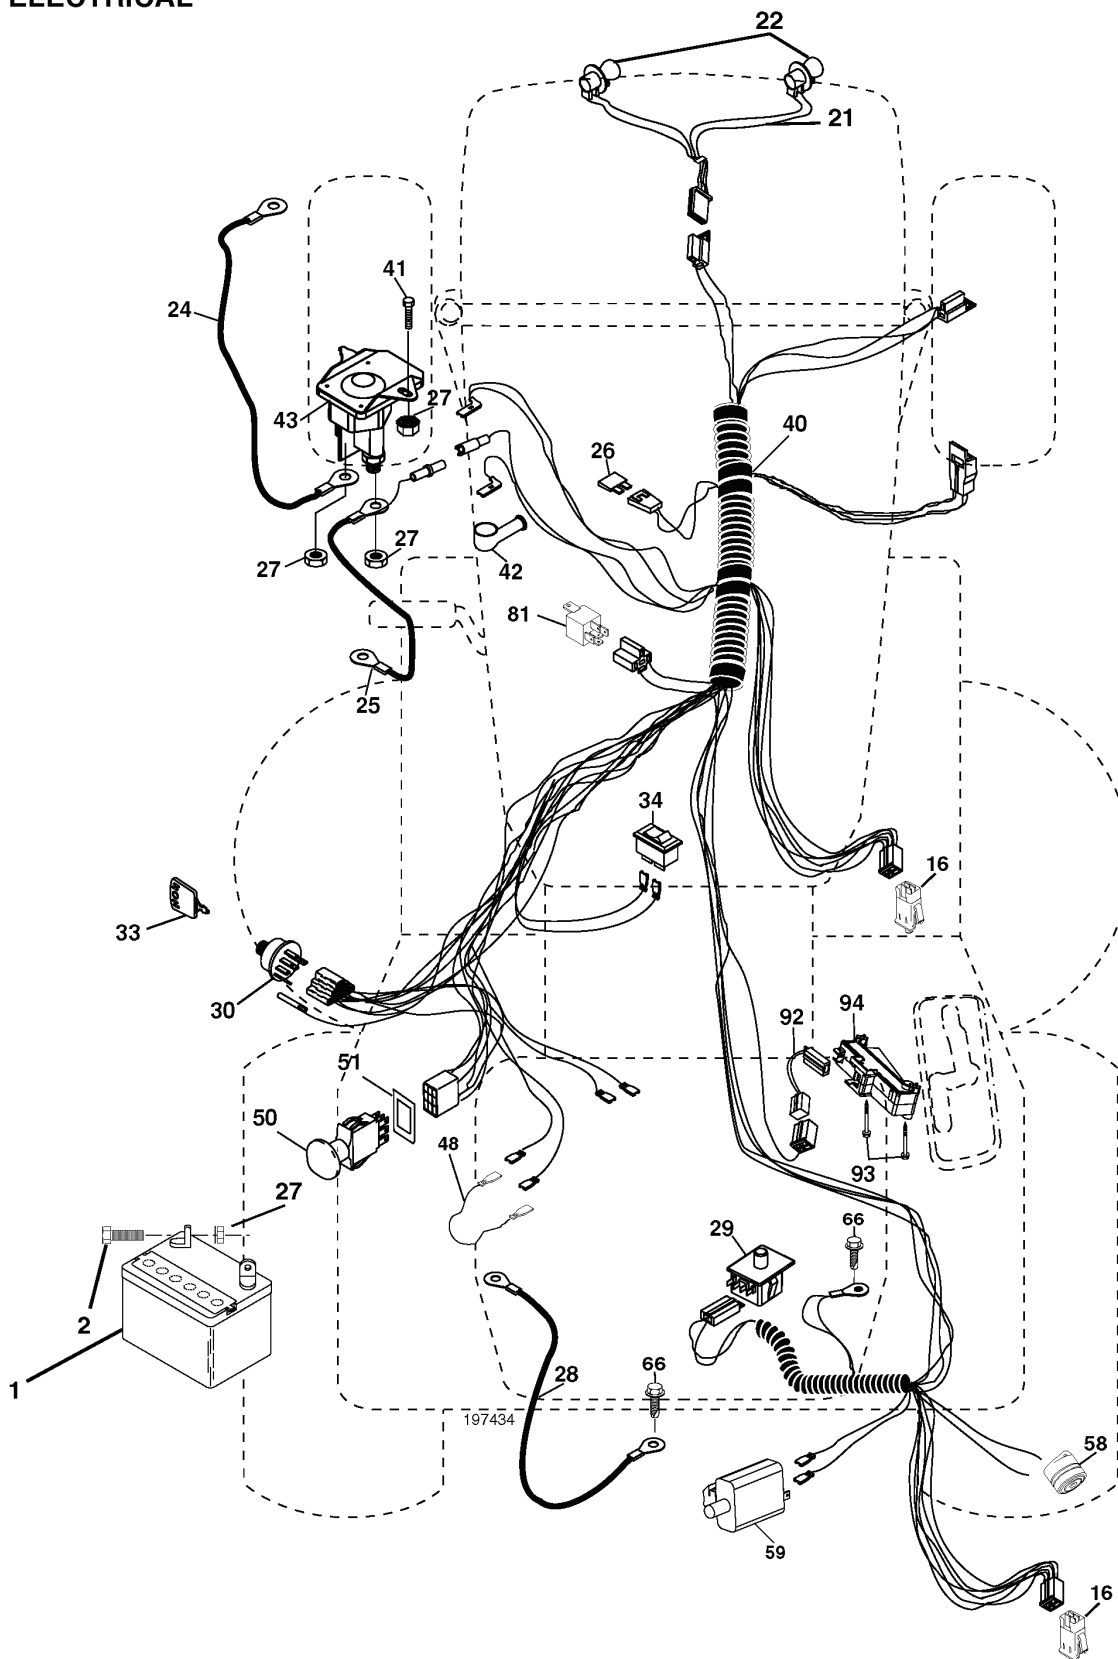

REPAIR PARTS

TRACTOR- -MODEL NO. CTH210 XP (96061007800) PRODUCT NO. 960 61 00-78
ELECTRICAL

REF.	PART NO.	DESCRIPTION	REMARK	QTY.	KIT
1	532144927	BATTERY		1	
2	874760412	BOLT		1	
16	532176138	MICRO SWITCH		1	
21	532175688	HARNESS		1	
22	532004152	BULB		1	
24	532124780	CABLE		1	
25	532165987	CABLE		1	
26	532175158	FUSE		1	
27	873510400	NUT		1	
28	532127725	CABLE		1	
29	532192749	SWITCH.SEAT.DP W/RAMPS		1	
30	532193350	IGNITION MODULE		1	
33	532140401	KEY		1	
34	532110712	SWITCH		1	
40	532197434	CABLE ASSY		1	
41	871110408	BOLT		1	
42	532131563	COVER		1	
43	532192507	SOLENOID		1	
46	532198138	DISPLAY		1	
48	532140844	ADAPTER		1	
50	532174651	SWITCH		1	
51	532140405	FRAME		1	
58	532169419	BUZZER		1	
59	532180379	SWITCH FBI		1	
66	817490608	SCREW		1	
81	532109748	RELAY		1	
92	532196615	CABLE ASSY		1	
93	532192540	SCREW		1	
94	532191834	MODULE.REVERSE.ROS		1