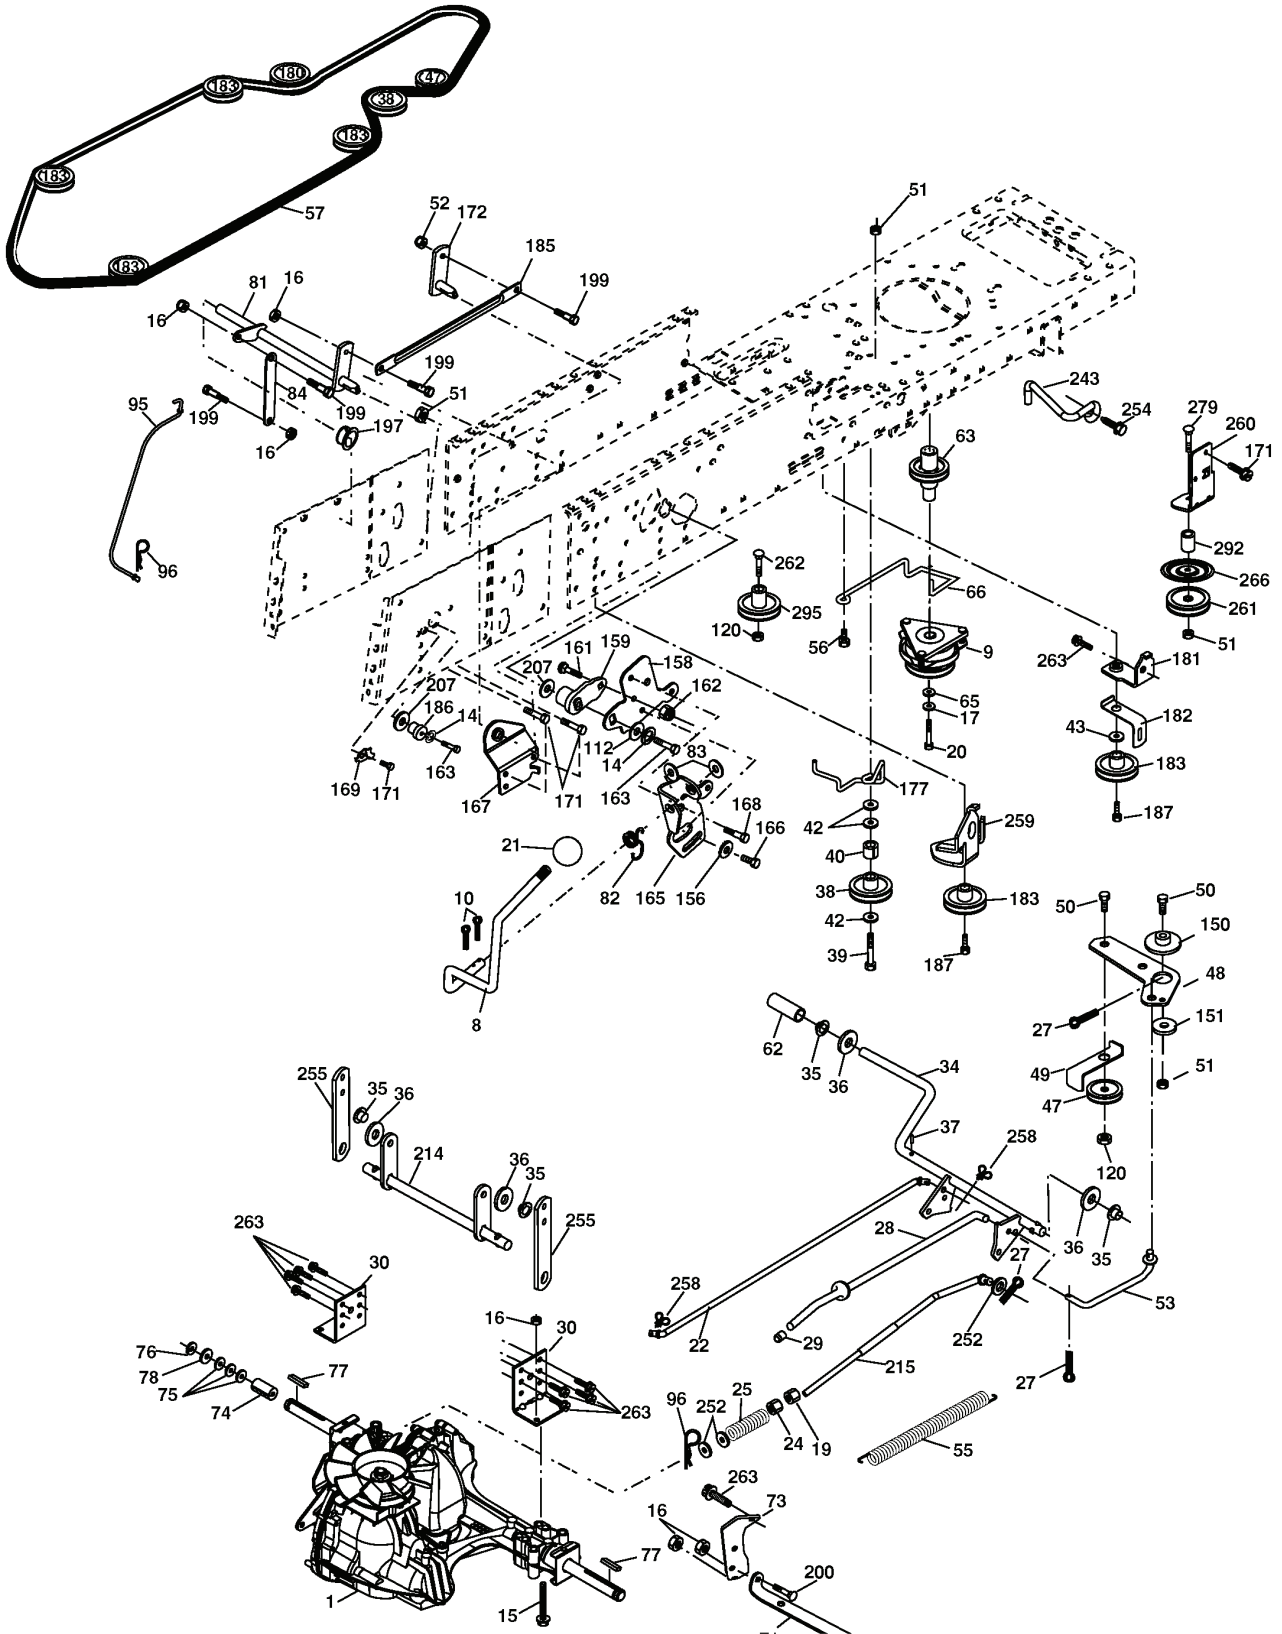

REPAIR PARTS

TRACTOR- -MODEL NO. CTH210 XP (96061007800) PRODUCT NO. 960 61 00-78
DRIVE

REF.	PART NO.	DESCRIPTION	REMARK	QTY.	KIT
8	532192706	LEVER		1	
9	532198143	CLUTCH		1	
10	876020416	SPLIT PIN		1	
14	810040400	WASHER		1	
15	874490544	SCREW		1	
16	873800500	LOCK NUT		1	
17	532126197	WASHER		1	
19	873800600	NUT		1	
20	532173937	BOLT		1	
21	532121274	KNOB		1	
22	532175607	ROD		1	
24	873350600	NUT		1	
25	532192036	SPRING		1	
26	819131316	WASHER		1	
27	876020412	SPLIT PIN		1	
28	532175765	SHAFT		1	
29	532071673	COVER		1	
30	532169592	BRACKET		1	
34	532175578	SHAFT		1	
35	532120183	BEARING		1	
36	819211616	WASHER		1	
37	532124963	PIN RETAINING SCREW		1	
38	532165936	PULLEY		1	
39	874760644	BOLT		1	
40	532124965	SPACER		1	
42	819131312	WASHER		1	
43	819111012	WASHER		1	
47	532127783	PULLEY		1	
48	532154407	GUIDE		1	
49	532123205	BELT GUIDE		1	
50	872110612	BOLT		1	
51	873680600	NUT		1	
52	873680500	NUT		1	
53	532199652	TIGE DE TENSION POULIE		1	
55	532105709	SPRING		1	
56	817060620	SCREW		1	
57	532170140	BELT		1	
62	532123533	PEDAL RUBBER		1	
63	532180397	PULLEY		1	
65	810040700	WASHER		1	
66	532154778	TENSIONER		1	
71	532169183	ROD		1	
73	532169182	BRACKET		1	
74	532137057	SPACER		1	
75	532121749	WASHER		1	
76	812000001	RETAINER RING		1	
77	532123583	KEY		1	
78	532121748	WASHER		1	
81	532170006	SHAFT		1	
82	532165711	SPRING		1	
83	819171216	WASHER		1	
84	532170007	LINK		1	
95	532170015	LINK		1	
96	532124788	RETAINER RING		1	
112	819091210	WASHER		1	
120	873900600	NUT		1	
150	532165850	BUSHING		1	
151	819133210	WASHER		1	
156	532166002	WASHER		1	
158	532165589	BRACKET		1	
159	532183900	LEVER		1	
161	872140406	BOLT		1	
162	873680400	NUT		1	
163	874780416	BOLT		1	
165	532165623	BRACKET		1	
166	817490510	SCREW		1	
167	532165588	BRACKET		1	
168	532165492	BOLT		1	
169	532165580	RETAINER		1	
171	817490608	SCREW		1	
172	532170271	LINK		1	
177	532165932	HOLDER		1	
181	532180211	BRACKET		1	
182	532182682	BELT GUIDE		1	
183	532186007	PULLEY		1	
185	532170008	LINK		1	
186	532165614	HUB		1	
187	817580520	BOLT		1