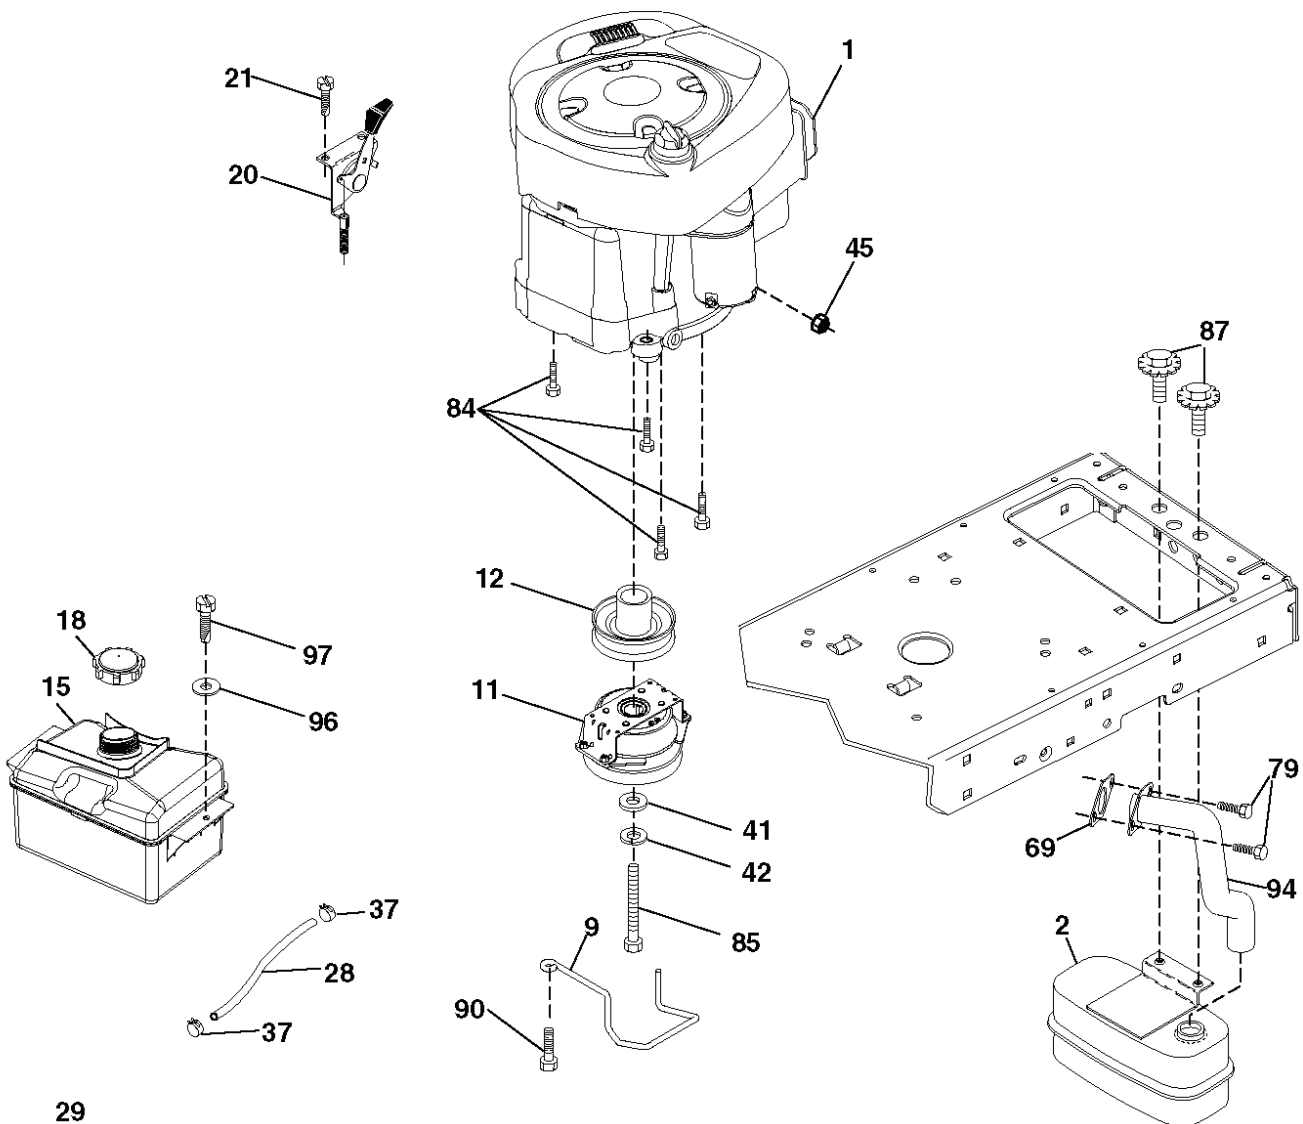

TC06S

With Service Minder Option

With Charge Indicator Option

REF.	PART NO.	DESCRIPTION	REMARK	QTY.	KIT
1	532437157	BATTERY		1	
2	532440923	SCREW		1	
16	532176138	MICRO SWITCH		1	
21	532400252	HARNESS		1	
22	532004152	BULB		1	
25	581489801	CABLE		1	
26	532175158	FUSE		1	
27	873510400	NUT		1	
28	581489802	CABLE		1	
29	532401545	SWITCH		1	
30	532193350	IGNITION MODULE		1	
33	532411933	KEY		1	
34	532110712	SWITCH		1	
40	532429533	HARNESS		1	
43	532192507	SOLENOID		1	
46	532401763	DISPLAY		1	
50	532174651	SWITCH		1	
55	817060512	SCREW		1	
71	532440820	HARNESS		1	
79	532175242	HOLDER		1	
83	532436774	NUT		1	
99	817720408	SCREW		1	
102	532441262	HARNESS ASSY		1	
105	532407568	SWITCH		1	
107	532180379	SWITCH FBI		1	
108	532421062	SWITCH		1	