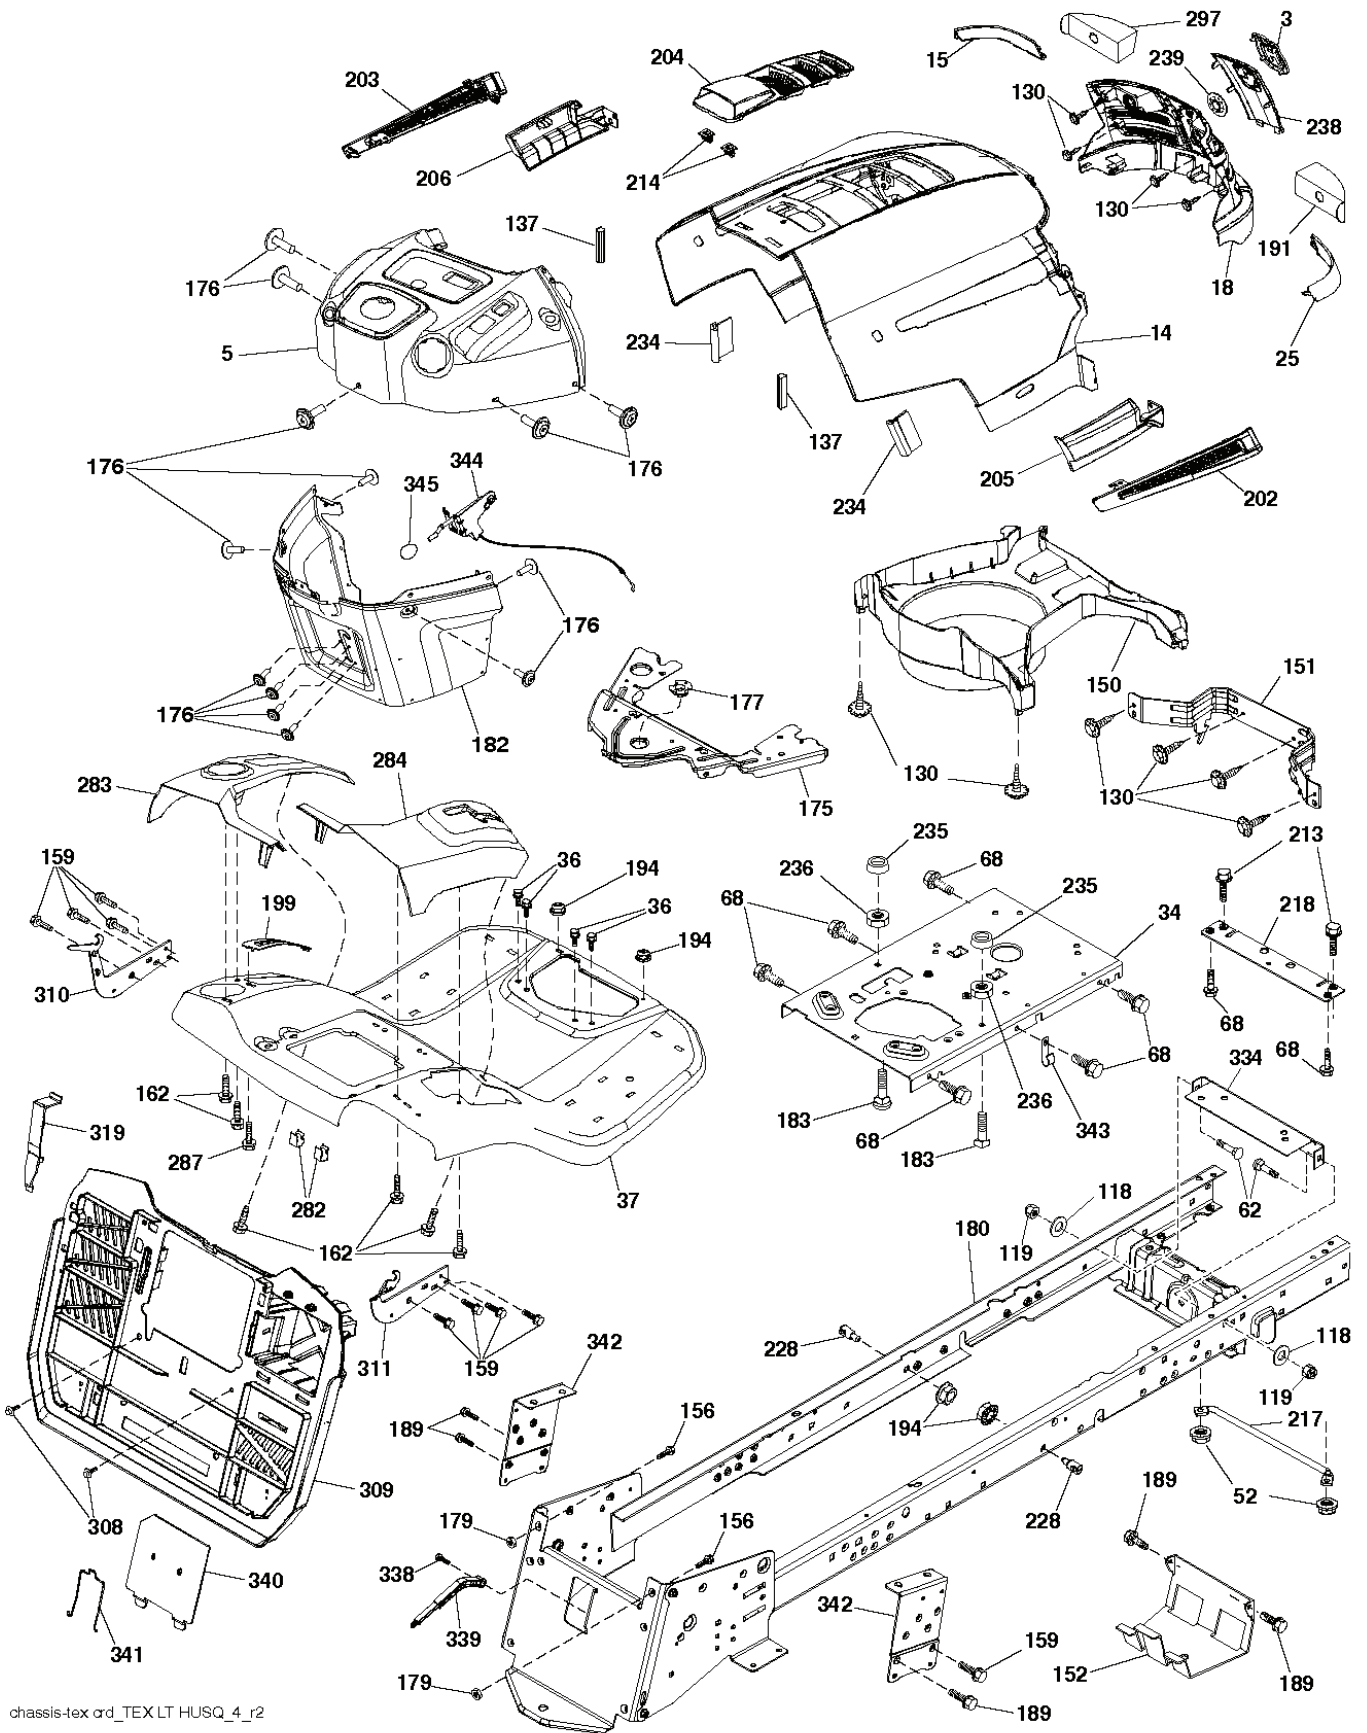

REF.	PART NO.	DESCRIPTION	REMARK	QTY.	KIT
3	581056301	LOGOTYPE		1	
5	532438966	DASH		1	
14	532441267	HOOD		1	
15	532441428	LENS		1	
18	532441368	GRILLE		1	
25	532441427	LENS		1	
34	580910901	PLATE		1	
36	817060512	SCREW		1	
37	532441419	FENDER		1	
52	873680500	NUT		1	
62	872110608	BOLT		1	
68	817490508	SCREW		1	
118	819131316	WASHER		1	
119	873680600	NUT		1	
130	532416358	SCREW		1	
137	532407590	DAMPING PIECE		1	
150	532406662	AIR DUCT		1	
151	532407807	BRACKET		1	
152	532199535	SHIELD		1	
156	872140614	BOLT		1	
159	817000612	SCREW		1	
162	532142432	SCREW		1	
175	532199472	PLATE		1	
176	532400776	SCREW		1	
177	532195228	BUSHING		1	
179	532168937	WASHER		1	
180	581187101	CHASSIS		1	
182	532436776	DASH		1	
183	874520520	BOLT		1	
189	817000512	SCREW		1	
191	532416500	INSERT		1	
194	873900500	NUT		1	
199	532418739	PLATE		1	
202	532441342	COVER		1	
203	532441343	COVER		1	
204	532441375	COVER		1	
205	532441344	SKIRT		1	
206	532441345	SKIRT		1	
213	874760512	BOLT		1	
214	532199145	CLIP		1	
217	532409167	ROD		1	
218	532196395	PLATE		1	
228	532195161	STUD		1	
234	532404742	DAMPING PIECE		1	
235	532406129	SPACER		1	
236	873930500	NUT		1	
238	532441374	SPARE PARTS		1	
239	532404883	CLIP		1	
282	532414110	CLIP		1	
283	532440531	CONSOLE		1	
284	532440530	CONSOLE		1	
287	817600406	SCREW		1	
297	532406665	INSERT		1	
308	532171877	BOLT		1	
309	584441101	BACKPLATE		1	
310	532446636	BRACKET		1	
311	532446637	BRACKET		1	
319	532174662	BRACKET		1	
334	532442537	BRACKET		1	
338	532436640	BOLT		1	
339	532436641	LEVER		1	
340	532440931	DOOR		1	
341	532436638	LATCH		1	
342	532435938	SUPPORT		1	
343	532440749	CLIP		1	
344	532438970	CONTROL		1	
345	532440639	KNOB		1	
--	532400944	FRONT BUMPER	*SUBS/2*	1