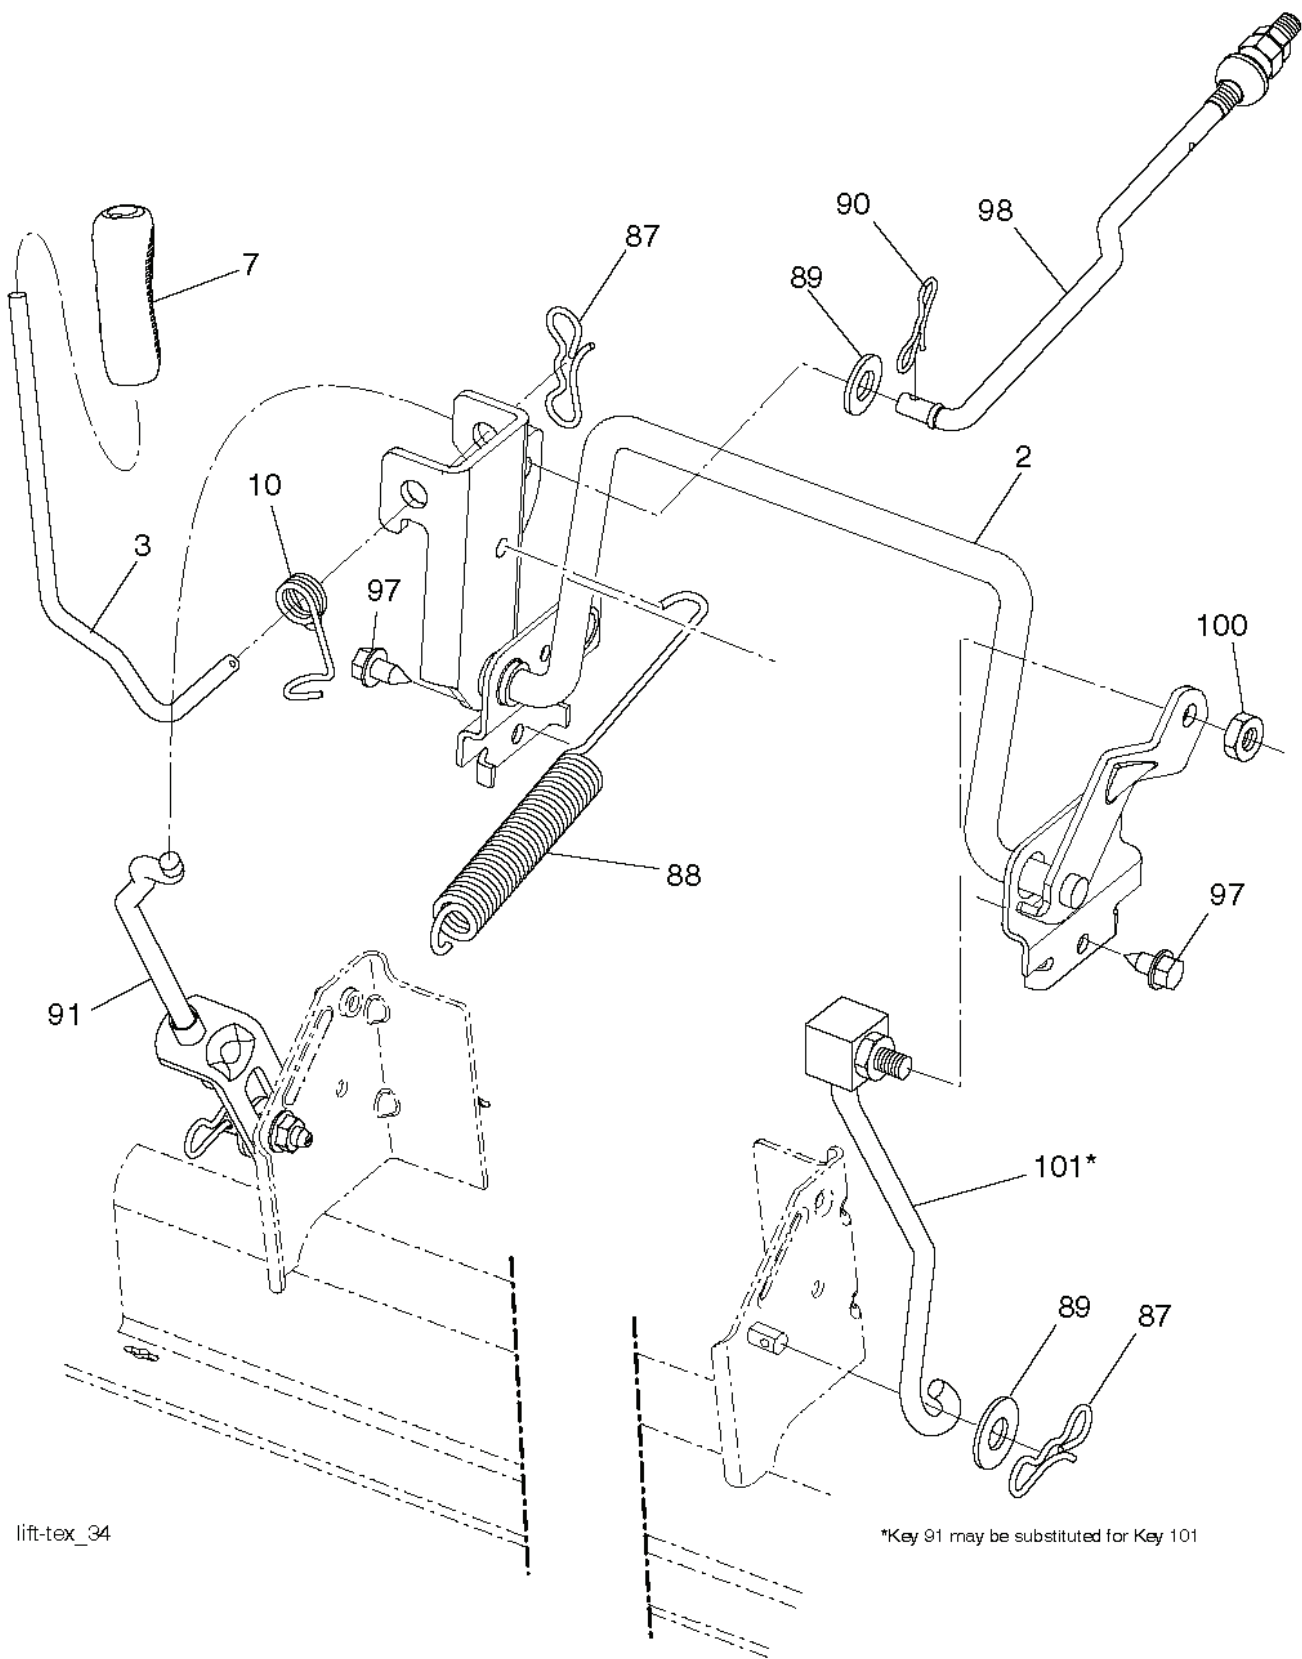

REF.	PART NO.	DESCRIPTION	REMARK	QTY.	KIT
2	532436996	SHAFT		1	
3	532195231	LEVER		1	
7	580962301	GRIP		1	
10	532196314	SPRING		1	
87	532194209	SPRING		1	
88	532436995	SPRING		1	
89	819191912	WASHER		1	
90	532194208	PIN		1	
91	532195181	LINK		1	
97	817490608	SCREW		1	
98	532195270	LINK		1	
100	873930600	NUT		1	
101	532407003	LINK		1