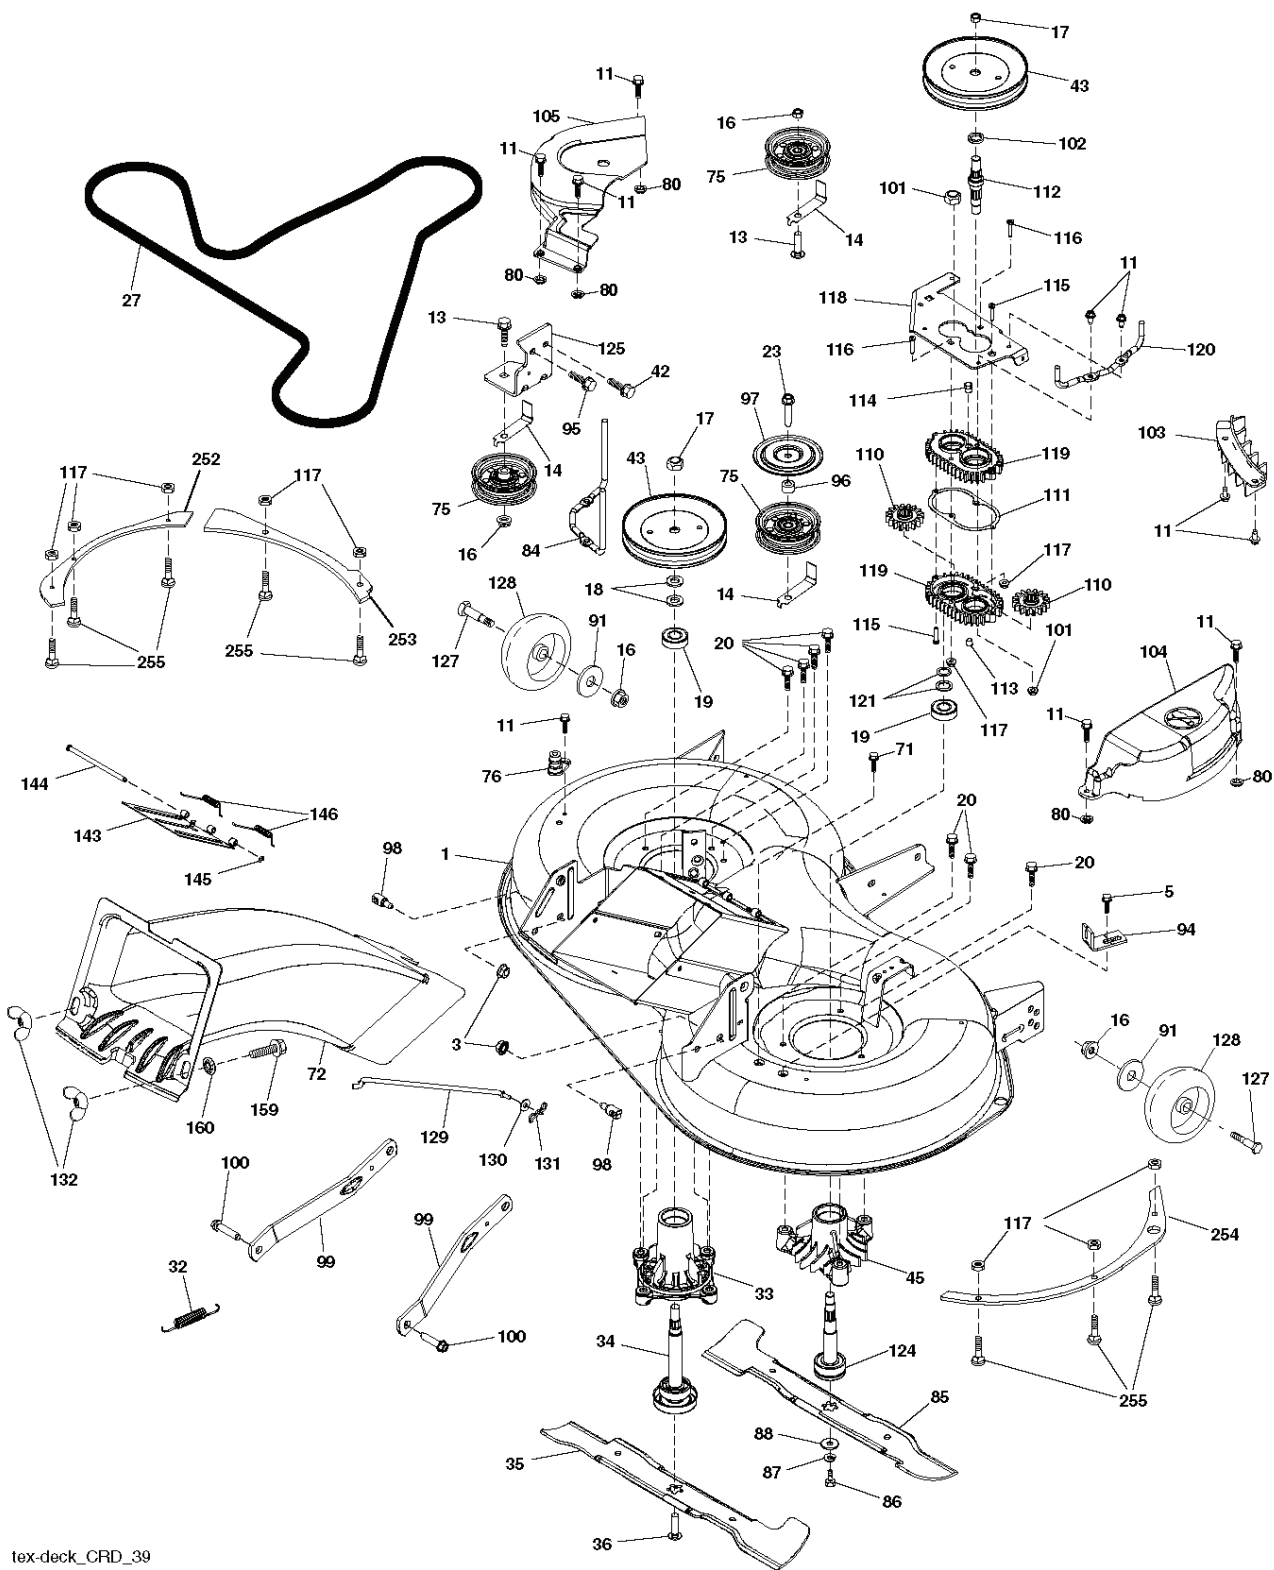

CTH2138 R, 96051012000, 2013-05

SPARE PARTS LIST

REF.	PART NO.	DESCRIPTION	REMARK	QTY.	KIT
1	580465302	CUTTING DECK		1	
3	873900500	NUT		1	
5	817000510	BOLT		1	
11	532137729	SCREW		1	
13	872110612	BOLT		1	
14	532156085	BELT GUIDE		1	
16	873900600	NUT		1	
17	532400234	NUT		1	
18	532187690	WASHER		1	
19	532110485	BEARING		1	
20	532173984	SCREW		1	
23	817490628	SCREW		1	
27	532445834	BELT		1	
32	532446205	SPRING		1	
33	532187281	BEARING HOUSING		1	
34	532192872	SHAFT ASSY		1	
35	532427984	RIDE ON BLADE		1	
36	532193003	SCREW		1	
42	817000512	SCREW		1	
43	532199789	PULLEY		1	
45	532137152	BEARING HOUSING		1	
71	817670608	SCREW		1	
72	532446810	CHUTE		1	
75	532131494	PULLEY		1	
76	532415598	HOSE COUPLING		1	
80	532423062	NUT		1	
84	532400140	KEEPER		1	
85	532427985	BLADE		1	
86	532181713	BOLT		1	
87	810030600	WASHER		1	
88	532140296	WASHER		1	
91	819132012	WASHER		1	
94	532197250	BRACKET		1	
95	817000612	SCREW		1	
96	532400271	SPACER		1	
97	532182061	PROTECTOR		1	
98	532195161	STUD		1	
99	532195186	ARM		1	
100	532196539	BOLT		1	
101	873680900	NUT		1	
102	532402511	SPACER		1	
103	532436992	GUARD		1	
104	532438968	MANDREL		1	
105	532438744	MANDREL		1	
110	587934801	GEAR		1	
111	532436979	GASKET		1	
112	532443852	SHAFT		1	
113	532438533	PLUG		1	
114	532438534	VALVE		1	
115	818031016	SCREW		1	
116	872110414	BOLT		1	
117	873900400	NUT		1	
118	532436989	ARM		1	
119	532438166	GEARCASE		1	
120	532436991	BRACKET		1	
121	532436985	WASHER		1	
124	532436986	SHAFT		1	
125	532436994	BRACKET		1	
127	532193406	BOLT		1	
128	532174873	WHEEL		1	
129	532404851	ROD		1	
130	819131312	WASHER		1	
131	532194208	PIN		1	
132	532178899	KNOB		1	
143	532435538	DOOR		1	
144	532435861	PEN		1	
145	532437988	RING		1	
146	532445896	SPRING		1	
159	872140614	BOLT		1	
160	532168937	WASHER		1	
252	581554402	ROD		1	
253	581554502	ROD		1	
254	581554702	ROD		1	
255	539109800	BOLT		1	
--	532192870	SPINDLE	Mandrel Assembly (Includes housing, shaft and shaft hardware only pulley not included)	1	
--	585385701	CUTTING DECK		1	