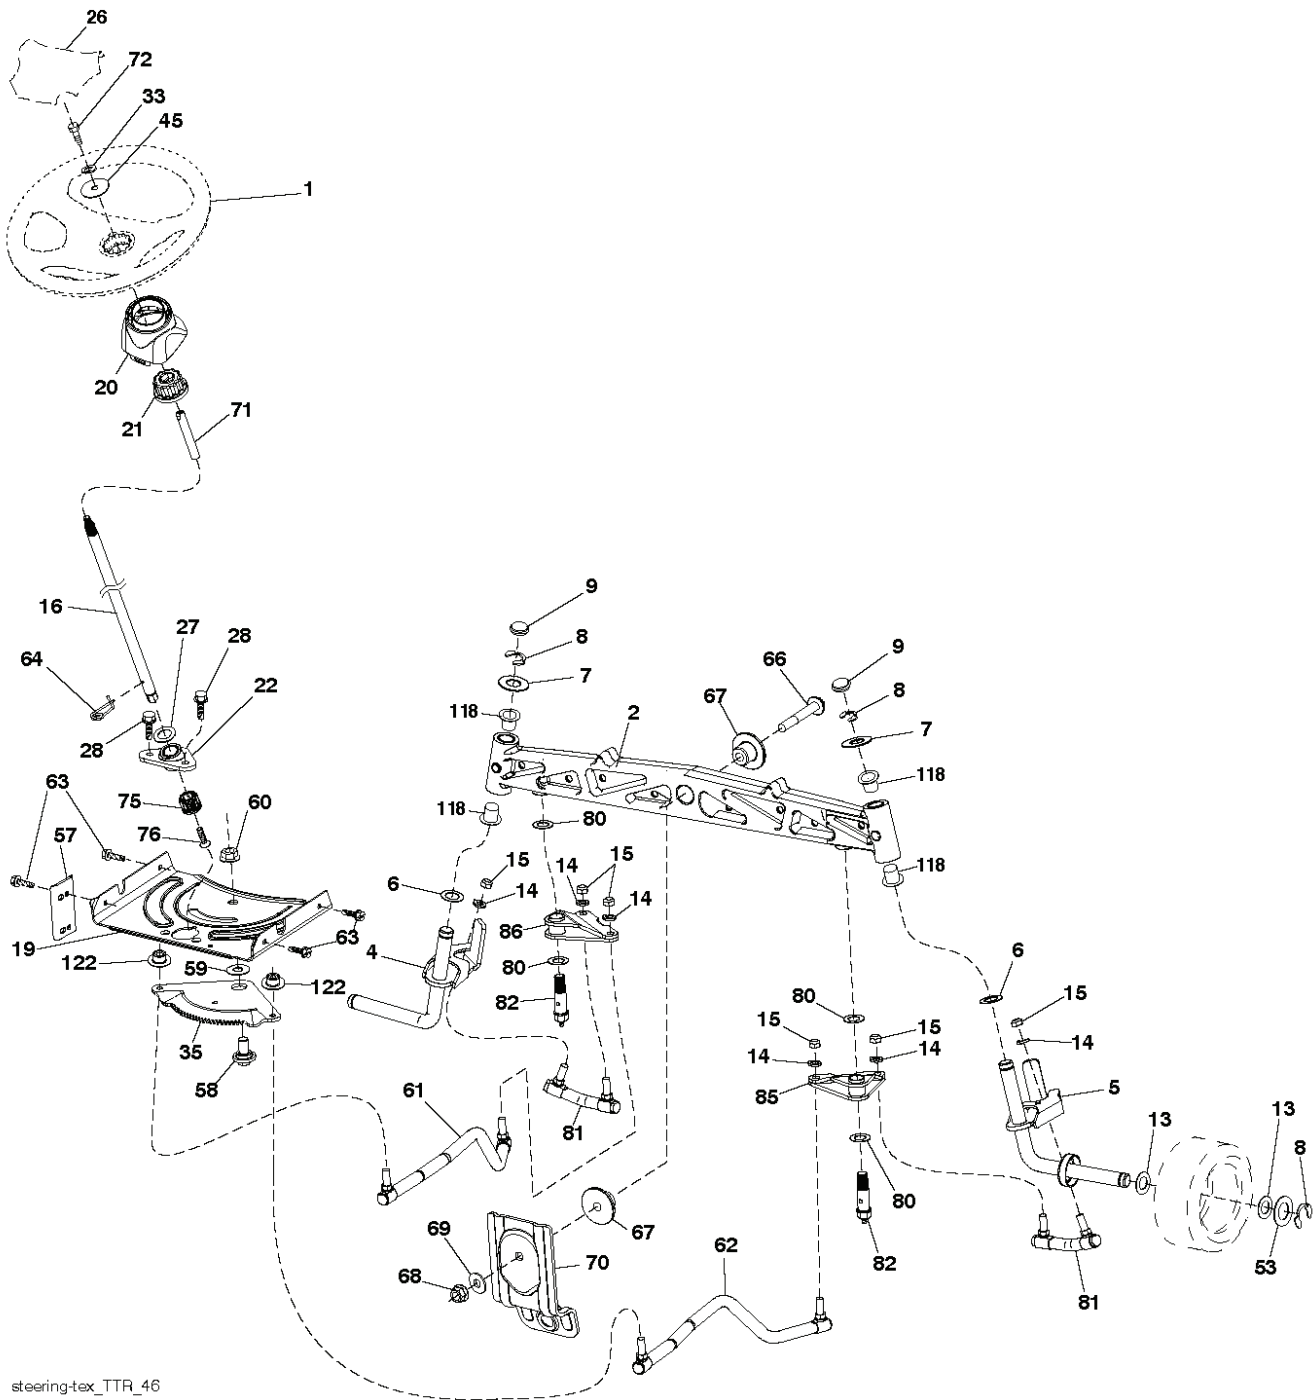

CTH2138 R, 96051012000, 2013-05

SPARE PARTS LIST

REF.	PART NO.	DESCRIPTION	REMARK	QTY.	KIT
1	580465302	CUTTING DECK		1	
3	873900500	NUT		1	
5	817000510	BOLT		1	
11	532137729	SCREW		1	
13	872110612	BOLT		1	
14	532156085	BELT GUIDE		1	
16	873900600	NUT		1	
17	532400234	NUT		1	
18	532187690	WASHER		1	
19	532110485	BEARING		1	
20	532173984	SCREW		1	
23	817490628	SCREW		1	
27	532445834	BELT		1	
32	532446205	SPRING		1	
33	532187281	BEARING HOUSING		1	
34	532192872	SHAFT ASSY		1	
35	532427984	RIDE ON BLADE		1	
36	532193003	SCREW		1	
42	817000512	SCREW		1	
43	532199789	PULLEY		1	
45	532137152	BEARING HOUSING		1	
71	817670608	SCREW		1	
72	532446810	CHUTE		1	
75	532131494	PULLEY		1	
76	532415598	HOSE COUPLING		1	
80	532423062	NUT		1	
84	532400140	KEEPER		1	
85	532427985	BLADE		1	
86	532181713	BOLT		1	
87	810030600	WASHER		1	
88	532140296	WASHER		1	
91	819132012	WASHER		1	
94	532197250	BRACKET		1	
95	817000612	SCREW		1	
96	532400271	SPACER		1	
97	532182061	PROTECTOR		1	
98	532195161	STUD		1	
99	532195186	ARM		1	
100	532196539	BOLT		1	
101	873680900	NUT		1	
102	532402511	SPACER		1	
103	532436992	GUARD		1	
104	532438968	MANDREL		1	
105	532438744	MANDREL		1	
110	587934801	GEAR		1	
111	532436979	GASKET		1	
112	532443852	SHAFT		1	
113	532438533	PLUG		1	
114	532438534	VALVE		1	
115	818031016	SCREW		1	
116	872110414	BOLT		1	
117	873900400	NUT		1	
118	532436989	ARM		1	
119	532438166	GEARCASE		1	
120	532436991	BRACKET		1	
121	532436985	WASHER		1	
124	532436986	SHAFT		1	
125	532436994	BRACKET		1	
127	532193406	BOLT		1	
128	532174873	WHEEL		1	
129	532404851	ROD		1	
130	819131312	WASHER		1	
131	532194208	PIN		1	
132	532178899	KNOB		1	
143	532435538	DOOR		1	
144	532435861	PEN		1	
145	532437988	RING		1	
146	532445896	SPRING		1	
159	872140614	BOLT		1	
160	532168937	WASHER		1	
252	581554402	ROD		1	
253	581554502	ROD		1	
254	581554702	ROD		1	
255	539109800	BOLT		1	
--	532192870	SPINDLE	Mandrel Assembly (Includes housing, shaft and shaft hardware only pulley not included)	1	
--	585385701	CUTTING DECK		1	