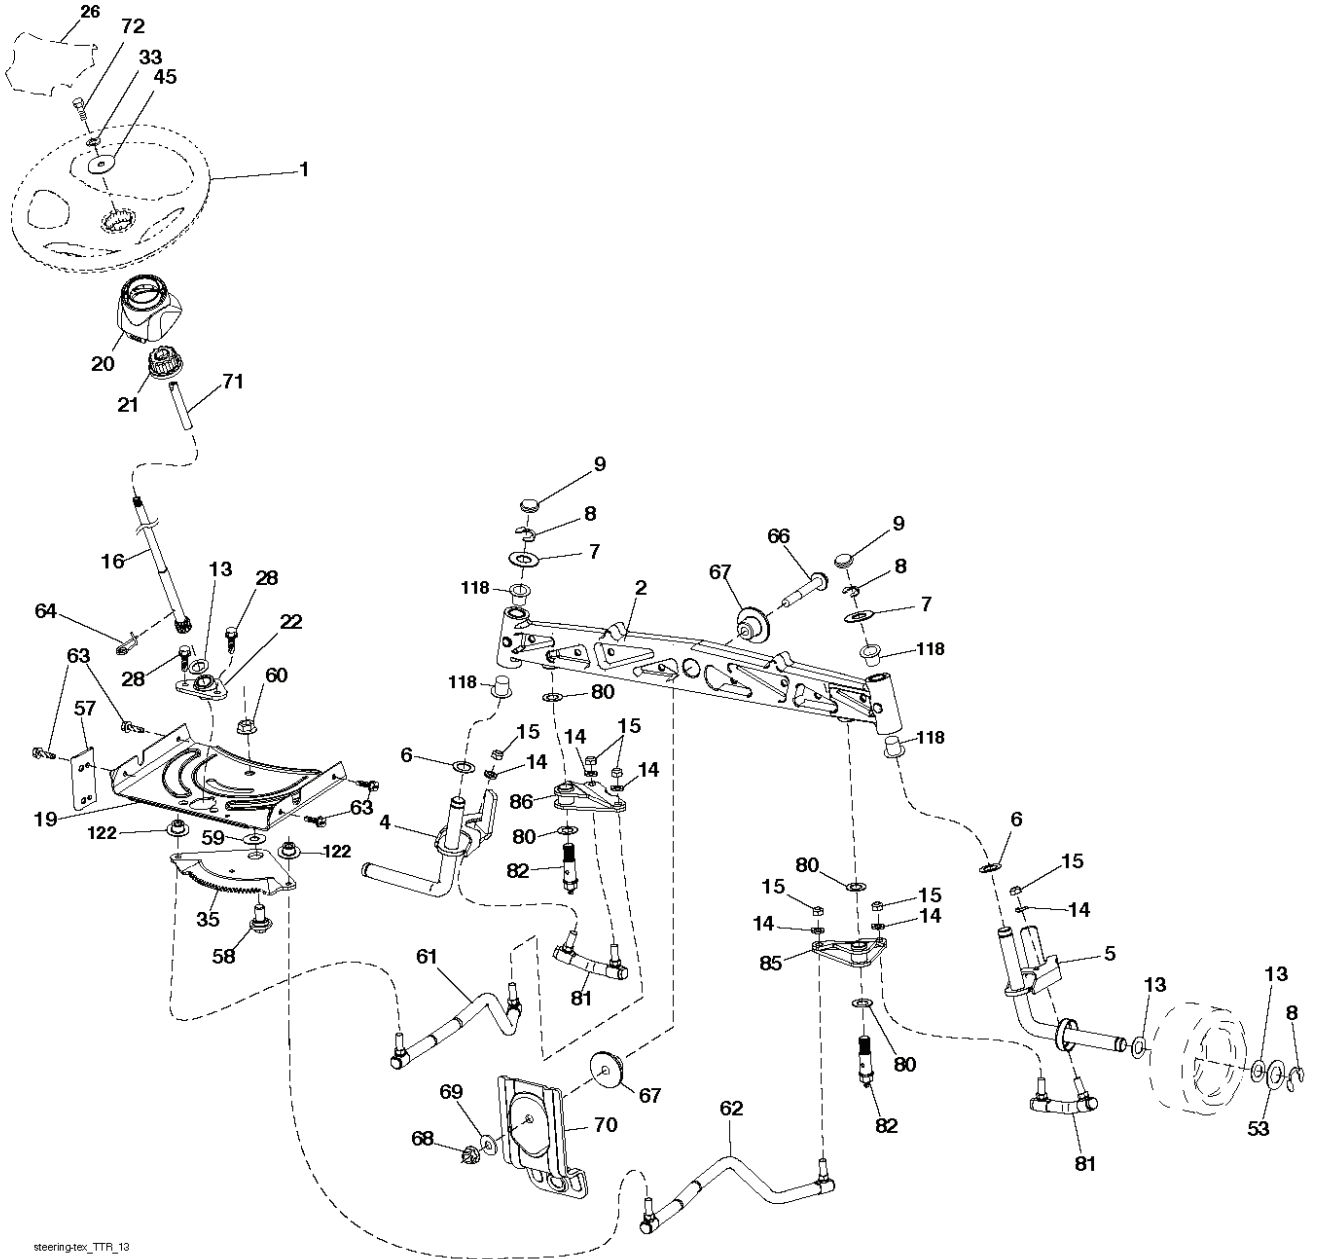

REF.	PART NO.	DESCRIPTION	REMARK	QTY.	KIT
1	532439740	STEERING WHEEL		1	
2	532436870	WHEEL AXLE		1	
4	532436873	SPINDLE		1	
5	532436874	SPINDLE		1	
6	532124931	WASHER		1	
7	532121748	WASHER		1	
8	812000029	RETAINER RING		1	
9	532121232	HUB CAP		1	
13	532121749	WASHER		1	
14	810040600	WASHER		1	
15	873540600	NUT		1	
16	532444213	SHAFT		1	
19	532194729	PLATE		1	
20	532441425	COVER		1	
21	532186737	ADAPTER		1	
22	532194845	BUSHING		1	
26	532439743	HUB CAP		1	
28	817000612	SCREW		1	
33	810040500	WASHER		1	
35	532440770	GEAR		1	
45	819113812	WASHER		1	
53	532188967	WASHER		1	
57	532407465	BRACKET		1	
58	532194747	BOLT		1	
59	532194748	WASHER		1	
60	873971000	NUT		1	
61	532436884	LINK		1	
62	532436885	TUBE		1	
63	817000512	SCREW		1	
64	532199849	SPRING RETAINER		1	
66	871020748	BOLT		1	
67	532194737	BUSHING		1	
68	873900700	NUT		1	
69	532199162	WASHER		1	
70	532196197	BRACKET		1	
71	532190752	SHAFT		1	
72	532428982	BOLT		1	
80	532001370	WASHER		1	
81	532436887	LINK		1	
82	532436877	BOLT		1	
85	532441873	PIVOT		1	
86	532441872	PIVOT		1	
118	532406013	BEARING		1	
122	532444962	CAP		1