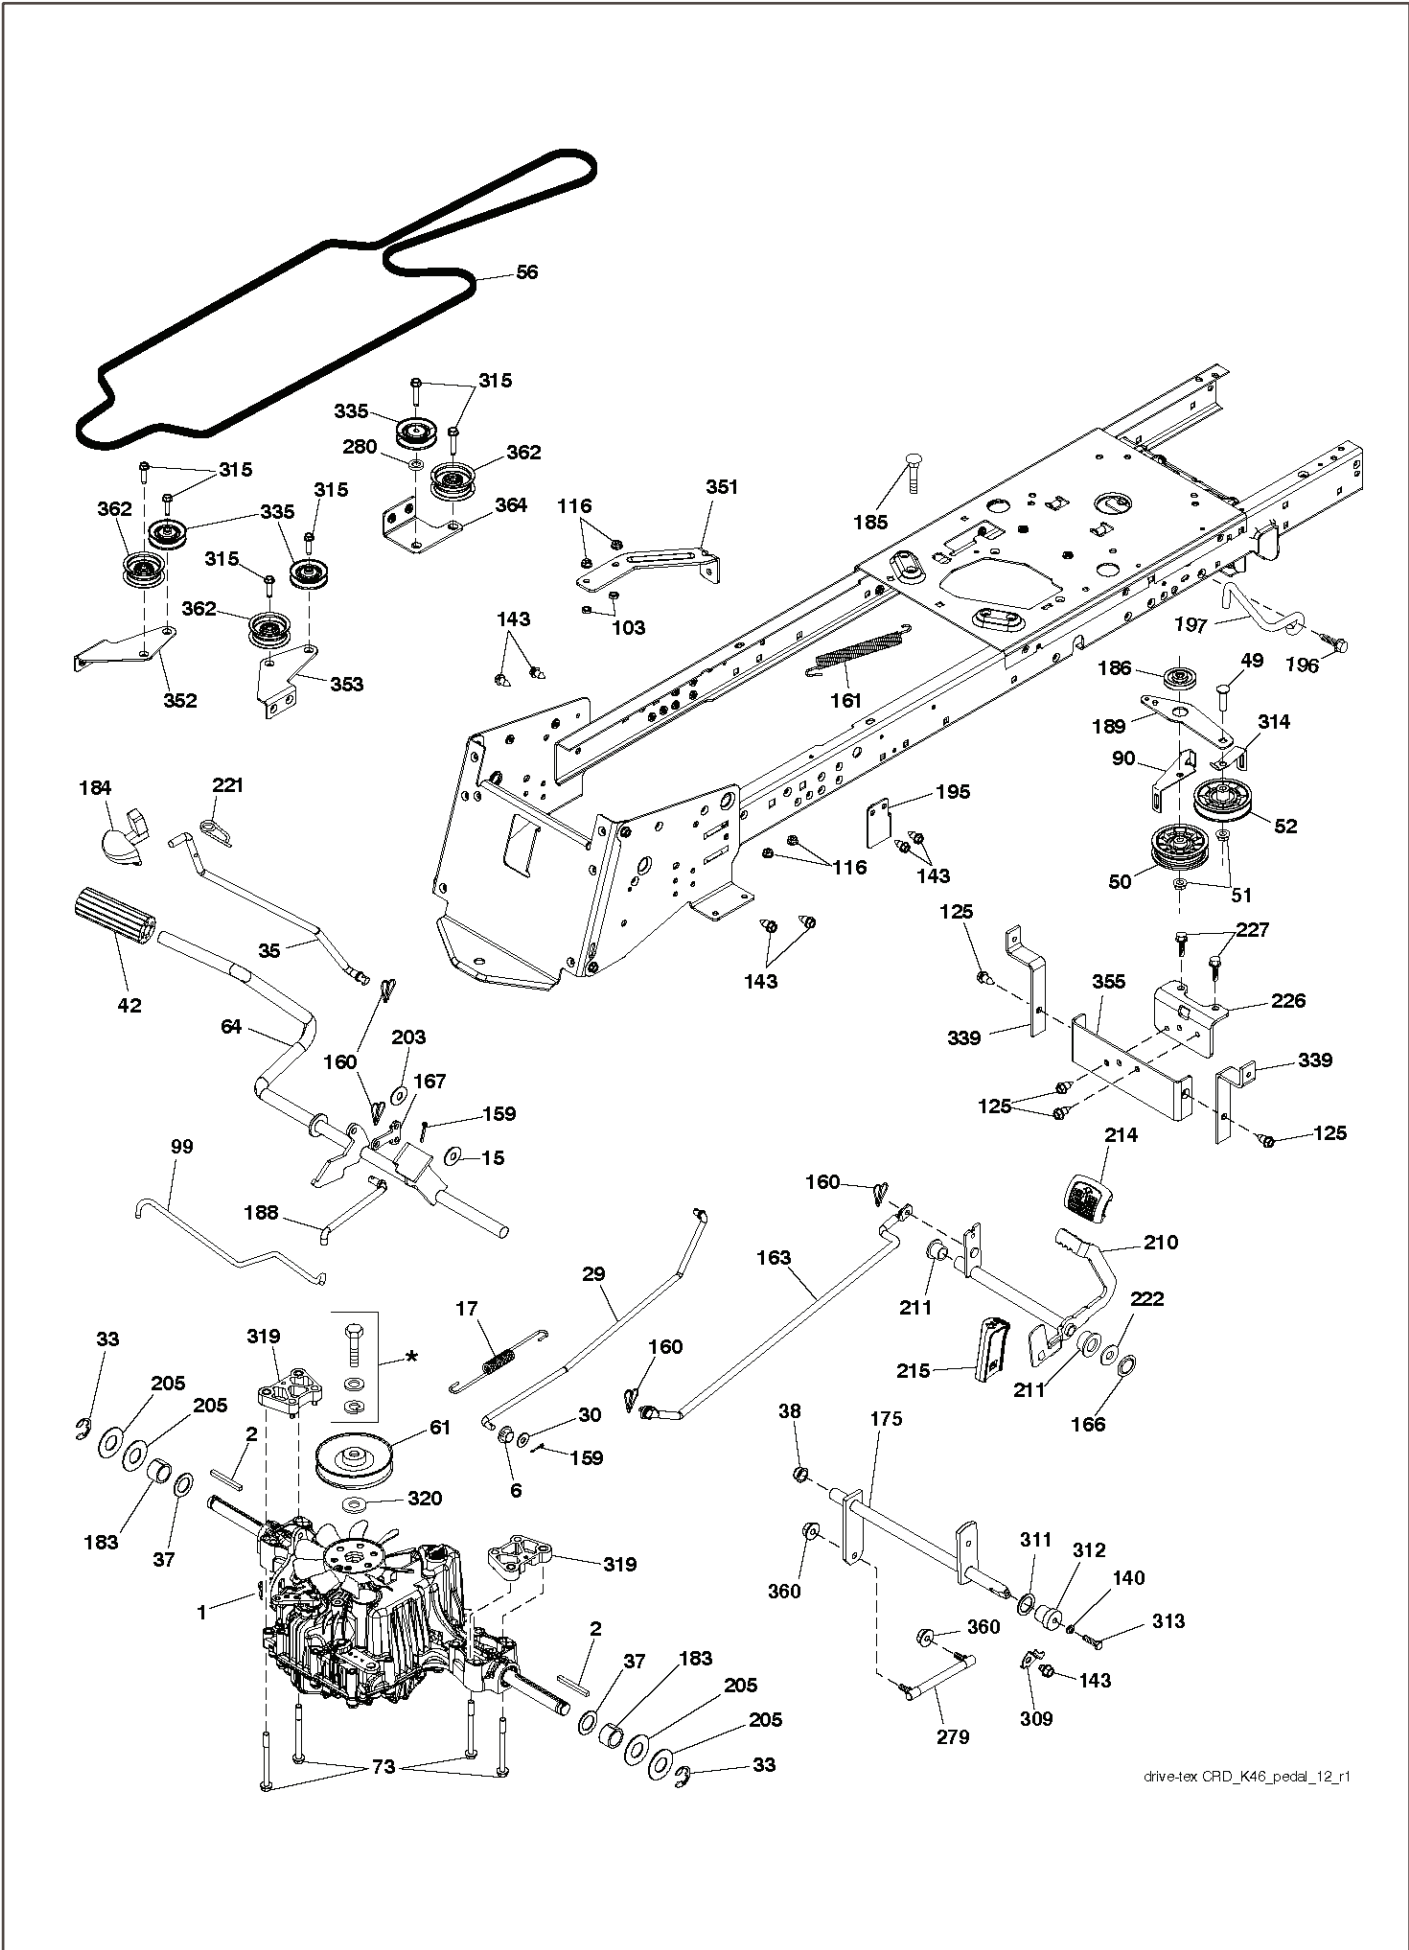

CTH2138 R, 96051005601, 2013-01

SPARE PARTS LIST

REF.	PART NO.	DESCRIPTION	REMARK	QTY.	KIT
1	532448547	DECAL		1	
4	581724102	DECAL		1	
5	581578401	DECAL		1	
6	581579701	DECAL		1	
7	581627301	DECAL		1	
8	581578301	DECAL		1	
9	532448538	DECAL		1	
11	581579101	DECAL		1	
14	581579601	DECAL		1	
16	581724103	DECAL		1	
21	532441189	DECAL		1	
--	532442744	DECAL		1	
--	581724801	DECAL		1	
--	532442744	DECAL		1	
--	532180435	DECAL		1	
--	532441409	PAD		1	
--	532441410	PAD		1	