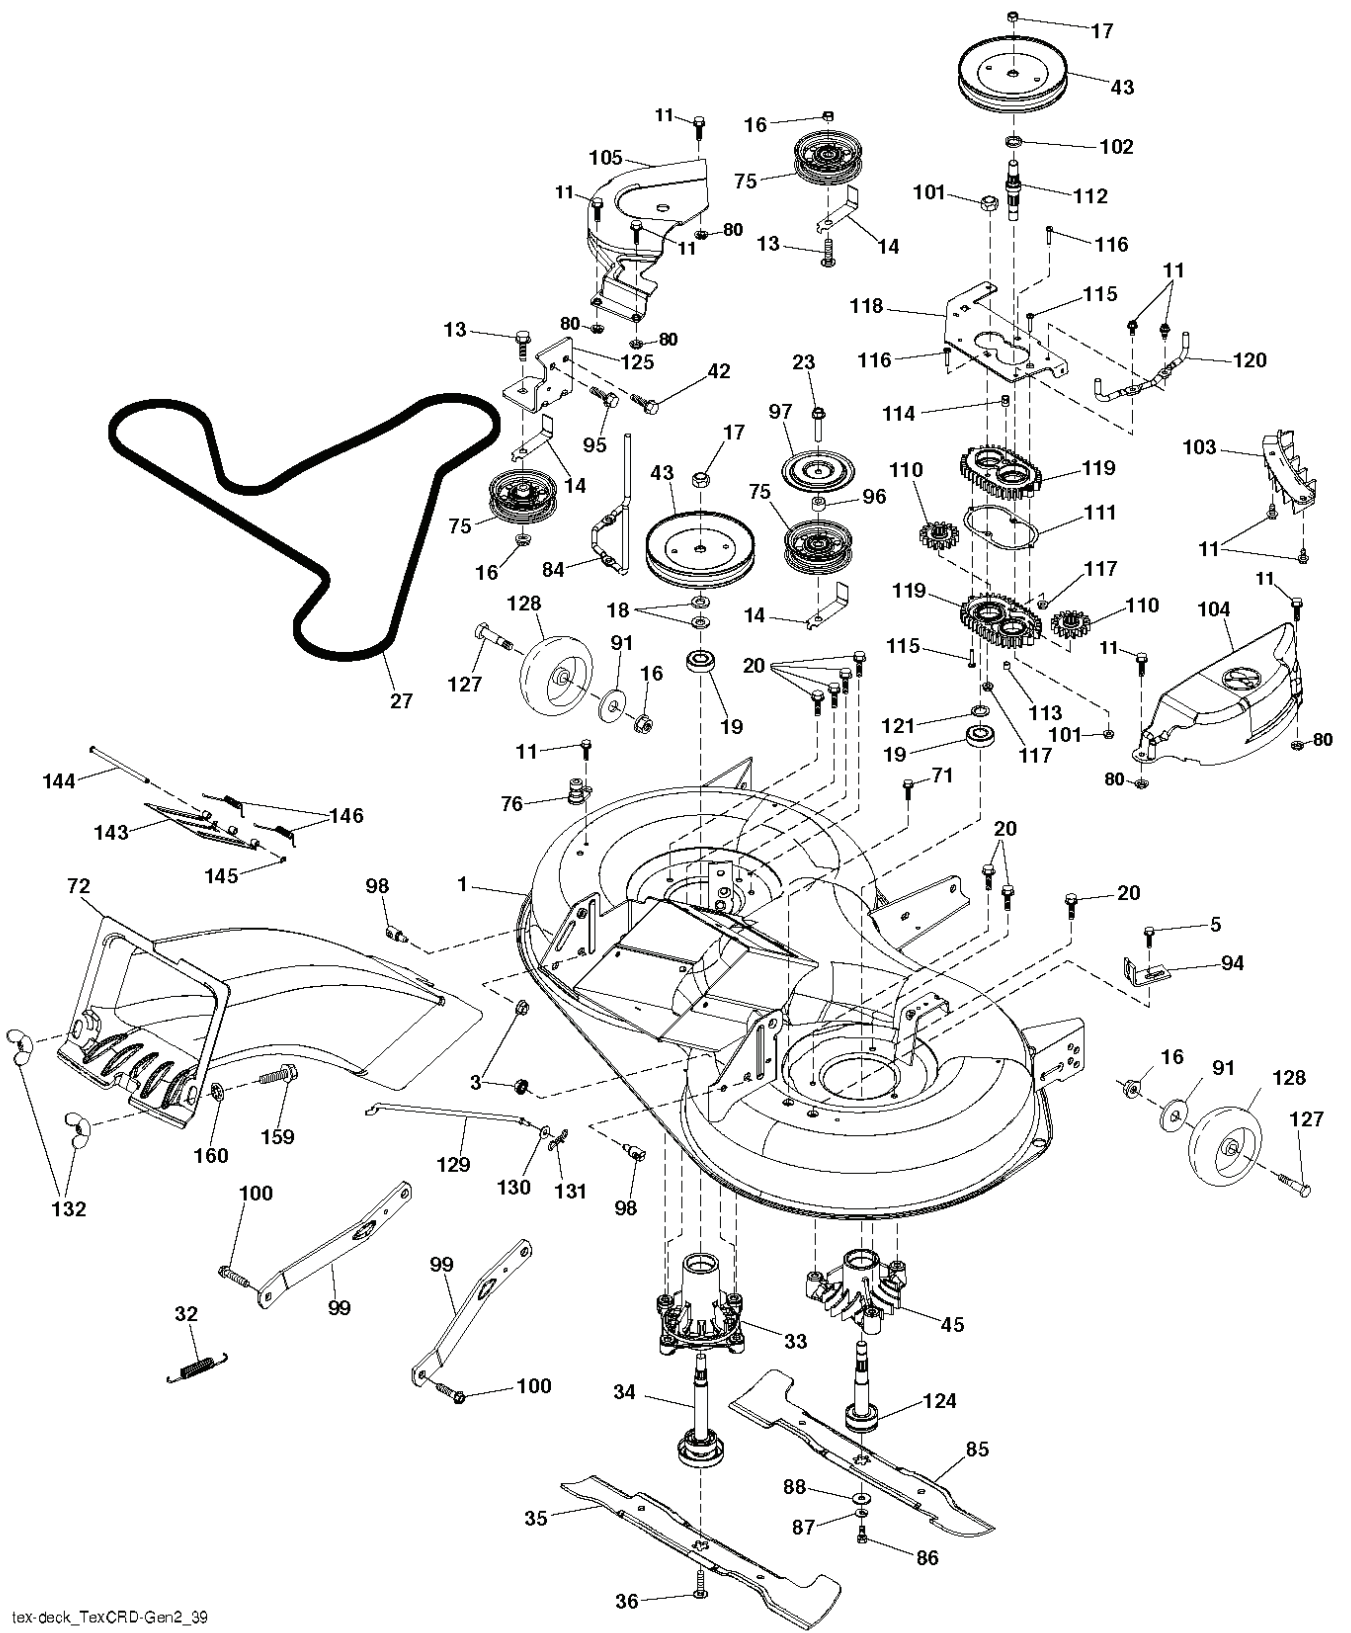

REF.	PART NO.	DESCRIPTION	REMARK	QTY.	KIT
1	580465302	CUTTING DECK		1	
3	873900500	NUT		1	
5	817000510	BOLT		1	
11	532137729	SCREW		1	
13	872110612	BOLT		1	
14	532156085	BELT GUIDE		1	
16	873900600	NUT		1	
17	532400234	NUT		1	
18	532187690	WASHER		1	
19	532110485	BEARING		1	
20	532173984	SCREW		1	
23	817490628	SCREW		1	
27	532445834	BELT		1	
32	532446205	SPRING		1	
33	532187281	BEARING HOUSING		1	
34	532192872	SHAFT ASSY		1	
35	532427984	RIDE ON BLADE		1	
36	532193003	SCREW		1	
42	817000512	SCREW		1	
43	532199789	PULLEY		1	
45	532137152	BEARING HOUSING		1	
71	817670608	SCREW		1	
72	532446810	CHUTE		1	
75	532131494	PULLEY		1	
76	532415598	HOSE COUPLING		1	
80	532423062	NUT		1	
84	532400140	KEEPER		1	
85	532427985	BLADE		1	
86	532181713	BOLT		1	
87	810030600	WASHER		1	
88	532140296	WASHER		1	
91	819132012	WASHER		1	
94	532197250	BRACKET		1	
95	817000612	SCREW		1	
96	532400271	SPACER		1	
97	532182061	PROTECTOR		1	
98	532195161	STUD		1	
99	532195186	ARM		1	
100	532196539	BOLT		1	
101	873680900	NUT		1	
102	532402511	SPACER		1	
103	532436992	GUARD		1	
104	532441479	COVER		1	
105	532441478	COVER		1	
110	532415356	GEAR		1	
111	532436979	GASKET		1	
112	532443852	SHAFT		1	
113	532438533	PLUG		1	
114	532438534	VALVE		1	
115	818031016	SCREW		1	
116	872110414	BOLT		1	
117	873900400	NUT		1	
118	532436989	ARM		1	
119	532438166	GEARCASE		1	
120	532436991	BRACKET		1	
121	532436985	WASHER		1	
124	532436986	SHAFT		1	
125	532436994	BRACKET		1	
127	532193406	BOLT		1	
128	532174873	WHEEL		1	
129	532404851	ROD		1	
130	819131312	WASHER		1	
131	532194208	PIN		1	
132	532178899	KNOB		1	
143	532435538	DOOR		1	
144	532435861	PEN		1	
145	532437988	RING		1	
146	532445896	SPRING		1	
159	872140614	BOLT		1	
160	532168937	WASHER		1	
--	532192870	SPINDLE	Mandrel Assembly (Includes housing, shaft and shaft hardware only pulley not included)	1	
--	580454302	CUTTING DECK		1