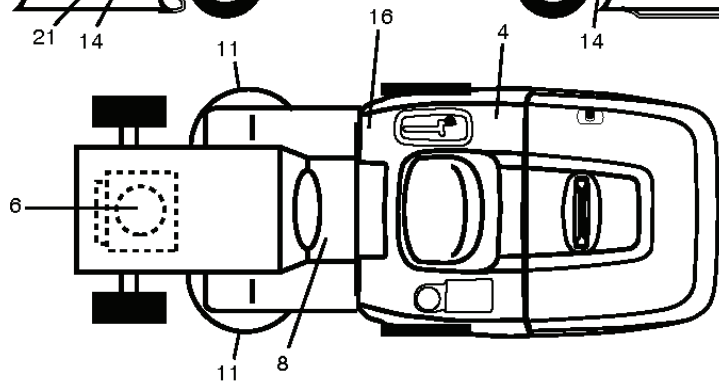

CTH2138 R, 96051005601, 2013-01

SPARE PARTS LIST

REF.	PART NO.	DESCRIPTION	REMARK	QTY.	KIT
1	532448547	DECAL		1	
4	581724102	DECAL		1	
5	581578401	DECAL		1	
6	581579701	DECAL		1	
7	581627301	DECAL		1	
8	581578301	DECAL		1	
9	532448538	DECAL		1	
11	581579101	DECAL		1	
14	581579601	DECAL		1	
16	581724103	DECAL		1	
21	532441189	DECAL		1	
--	532442744	DECAL		1	
--	581724801	DECAL		1	
--	532442744	DECAL		1	
--	532180435	DECAL		1	
--	532441409	PAD		1	
--	532441410	PAD		1	