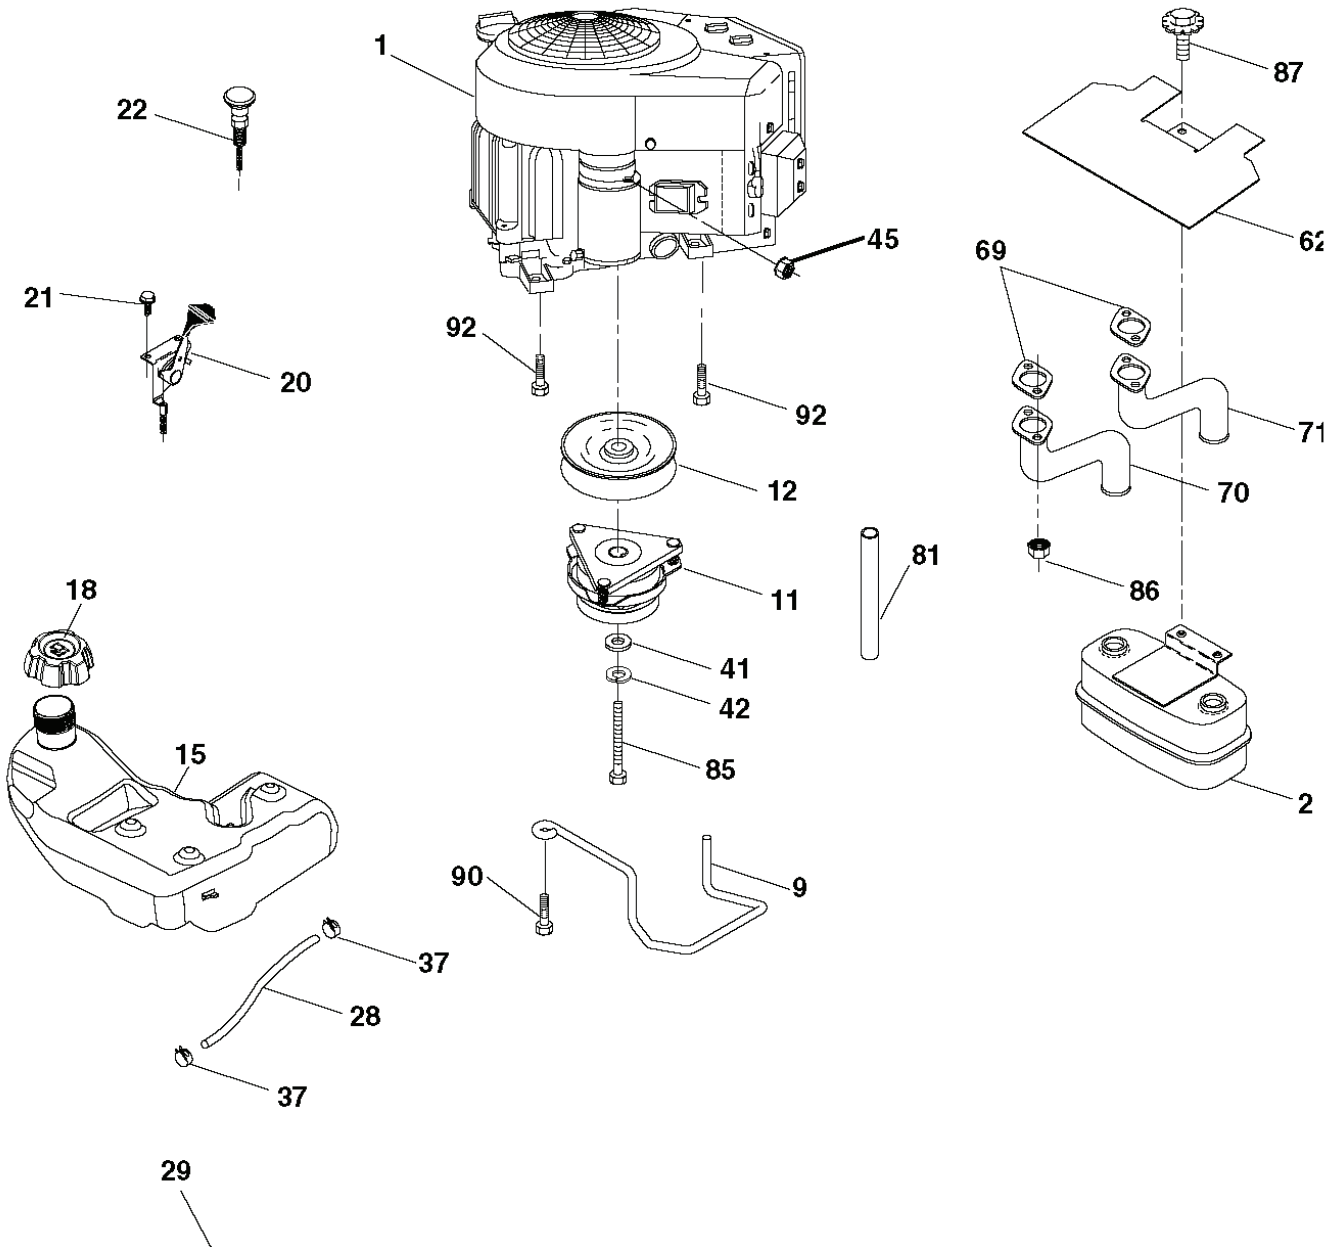

---

REF.	PART NO.	DESCRIPTION	REMARK	QTY.	KIT
1	532178302	DECAL		1	
3	532196357	DECALC.'DANGER DEFLECTEUR'		1	
4	532196841	DECAL		1	
5	532159737	DECAL		1	
7	532400389	LABEL		1	
8	532198785	LABEL		1	
9	532145005	DECAL		1	
10	532180433	DECAL		1	
11	532182166	DECAL		1	
14	532439314	DECAL		1	
15	532437963	DECAL		1	
16	581627301	DECAL		1	
17	532140837	DECAL		1	
18	532159736	DECAL		1	
--	532162598	DECAL		1	
--	532166960	DECAL		1	
--	532439882	PAD		1	
--	532439881	PAD		1	

T11S

REF.	PART NO.	DESCRIPTION	REMARK	QTY.	KIT
1	532163465	BATTERY		1	
2	874760412	BOLT		1	
8	532186491	BOX		1	
16	532176138	MICRO SWITCH		1	
21	532400252	HARNESS		1	
22	532004152	BULB		1	
24	532400253	CABLE		1	
25	532412895	CABLE.STARTER.6G.BL/RE*SUBS/2*		1	
26	532175158	FUSE		1	
27	873510400	NUT		1	
28	532145491	CABLE		1	
29	532401545	SWITCH		1	
30	532193350	IGNITION MODULE		1	
33	532411935	KEY		1	
34	532110712	SWITCH		1	
40	532401104	CABLE ASSY		1	
41	817720408	SCREW		1	
42	532131563	COVER		1	
43	532192507	SOLENOID		1	
46	532401763	DISPLAY		1	
50	532174651	SWITCH		1	
55	817060512	SCREW		1	
71	532194276	CABLE ASSY		1	
79	532175242	HOLDER		1	
90	532435395	TERMINAL COVER		1	
91	532190270	STRAP BATTERY MOUNT FRO		1	
99	817670412	SCREW		1	
100	819091416	WASHER		1	
102	532404454	CABLE		1	
105	532407568	SWITCH		1	