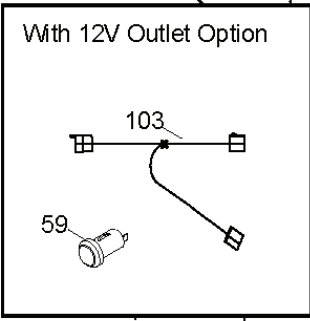

T11S

REF.	PART NO.	DESCRIPTION	REMARK	QTY.	KIT
1	532163465	BATTERY		1	
2	874760412	BOLT		1	
8	532186491	BOX		1	
16	532176138	MICRO SWITCH		1	
21	532400252	HARNESS		1	
22	532004152	BULB		1	
24	532400253	CABLE		1	
25	532412895	CABLE.STARTER.6G.BL/RE*SUBS/2*		1	
26	532175158	FUSE		1	
27	873510400	NUT		1	
28	532145491	CABLE		1	
29	532401545	SWITCH		1	
30	532193350	IGNITION MODULE		1	
33	532411935	KEY		1	
34	532110712	SWITCH		1	
40	532401104	CABLE ASSY		1	
41	817720408	SCREW		1	
42	532131563	COVER		1	
43	532192507	SOLENOID		1	
46	532401763	DISPLAY		1	
50	532174651	SWITCH		1	
55	817060512	SCREW		1	
71	532194276	CABLE ASSY		1	
79	532175242	HOLDER		1	
90	532435395	TERMINAL COVER		1	
91	532190270	STRAP BATTERY MOUNT FRO		1	
99	817670412	SCREW		1	
100	819091416	WASHER		1	
102	532404454	CABLE		1	
105	532407568	SWITCH		1