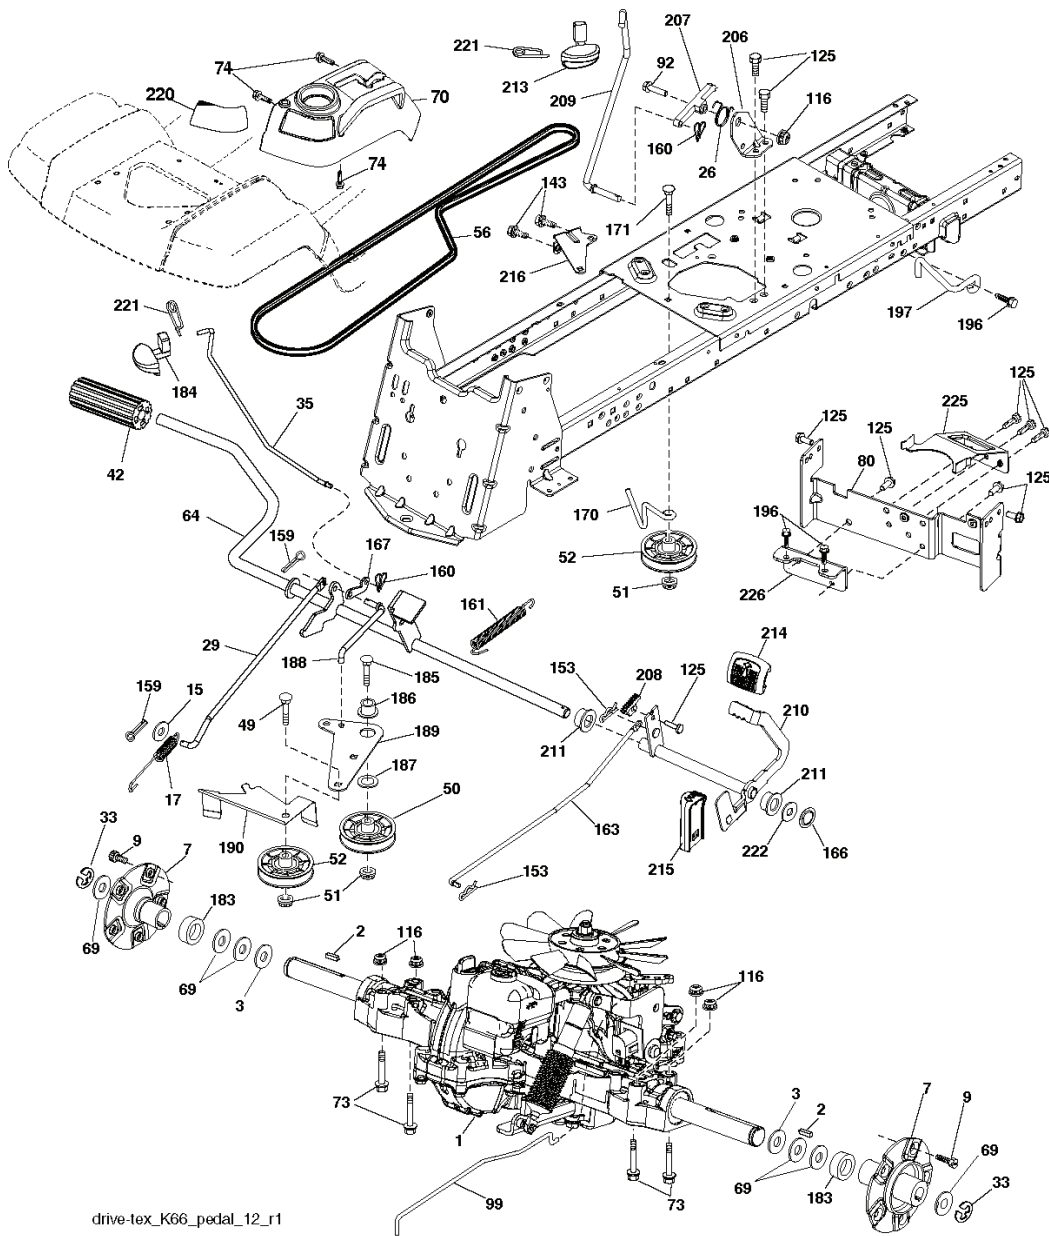

# **SPARE PARTS LIST**

Chassis-tex\_GT HUSQ\_II\_129\_r1

REF.	PART NO.	DESCRIPTION	REMARK	QTY.	KIT
3	532439752	LOGOTYPE		1	
5	532437472	DASH		1	
14	532441177	HOOD		1	
15	532439733	LENS		1	
18	532437762	GRILLE		1	
25	532439732	LENS		1	
34	532196125	PLATE		1	
36	817060512	SCREW		1	
37	532401825	FENDER		1	
52	873680500	NUT		1	
58	532194314	BRACKET		1	
68	817490508	SCREW		1	
130	532416358	SCREW		1	
137	532407590	DAMPING PIECE		1	
150	532439921	AIR DUCT		1	
151	532436670	BRACKET		1	
152	532439870	SHIELD		1	
161	532439929	CONSOLE		1	
162	532142432	SCREW		1	
165	532196826	BRACKET		1	
175	532196304	SUPPORT		1	
176	532400776	SCREW		1	
177	532195227	BUSHING		1	
178	532199782	NET		1	
180	532195477	FRAME		1	
182	532406859	DASH		1	
183	874520520	BOLT		1	
189	817000512	SCREW		1	
191	532437455	INSERT		1	
194	873900500	NUT		1	
195	532404137	TROU*RPLPAR 532401556428		1	
196	532400299	CONSOLE		1	
199	532198259	PLATE		1	
202	532439728	COVER		1	
203	532439727	COVER		1	
204	532435714	COVER		1	
205	532439730	SKIRT		1	
206	532439729	SKIRT		1	
207	532439734	CUP		1	
208	532439735	CUP		1	
213	874760512	BOLT		1	
214	532199145	CLIP		1	
217	532409167	ROD		1	
218	532196395	PLATE		1	
221	532198909	LENS		1	
228	532195161	STUD		1	
234	532404742	DAMPING PIECE		1	
235	532406129	SPACER		1	
236	873930500	NUT		1	
297	532437456	INSERT		1	
335	532448204	COVER		1	
336	532445309	COVER		1	
350	532445143	CLIP		1	
-	532431883	BUMPER		1	

---

REF.	PART NO.	DESCRIPTION	REMARK	QTY.	KIT
1	532178302	DECAL		1	
3	532196357	DECALC.'DANGER DEFLECTEUR'		1	
4	532196841	DECAL		1	
5	532159737	DECAL		1	
7	532400389	LABEL		1	
8	532198785	LABEL		1	
9	532145005	DECAL		1	
10	532180433	DECAL		1	
11	532182166	DECAL		1	
14	532439314	DECAL		1	
15	532437963	DECAL		1	
16	581627301	DECAL		1	
17	532140837	DECAL		1	
18	532159736	DECAL		1	
--	532162598	DECAL		1	
--	532166960	DECAL		1	
--	532439882	PAD		1	
--	532439881	PAD		1	