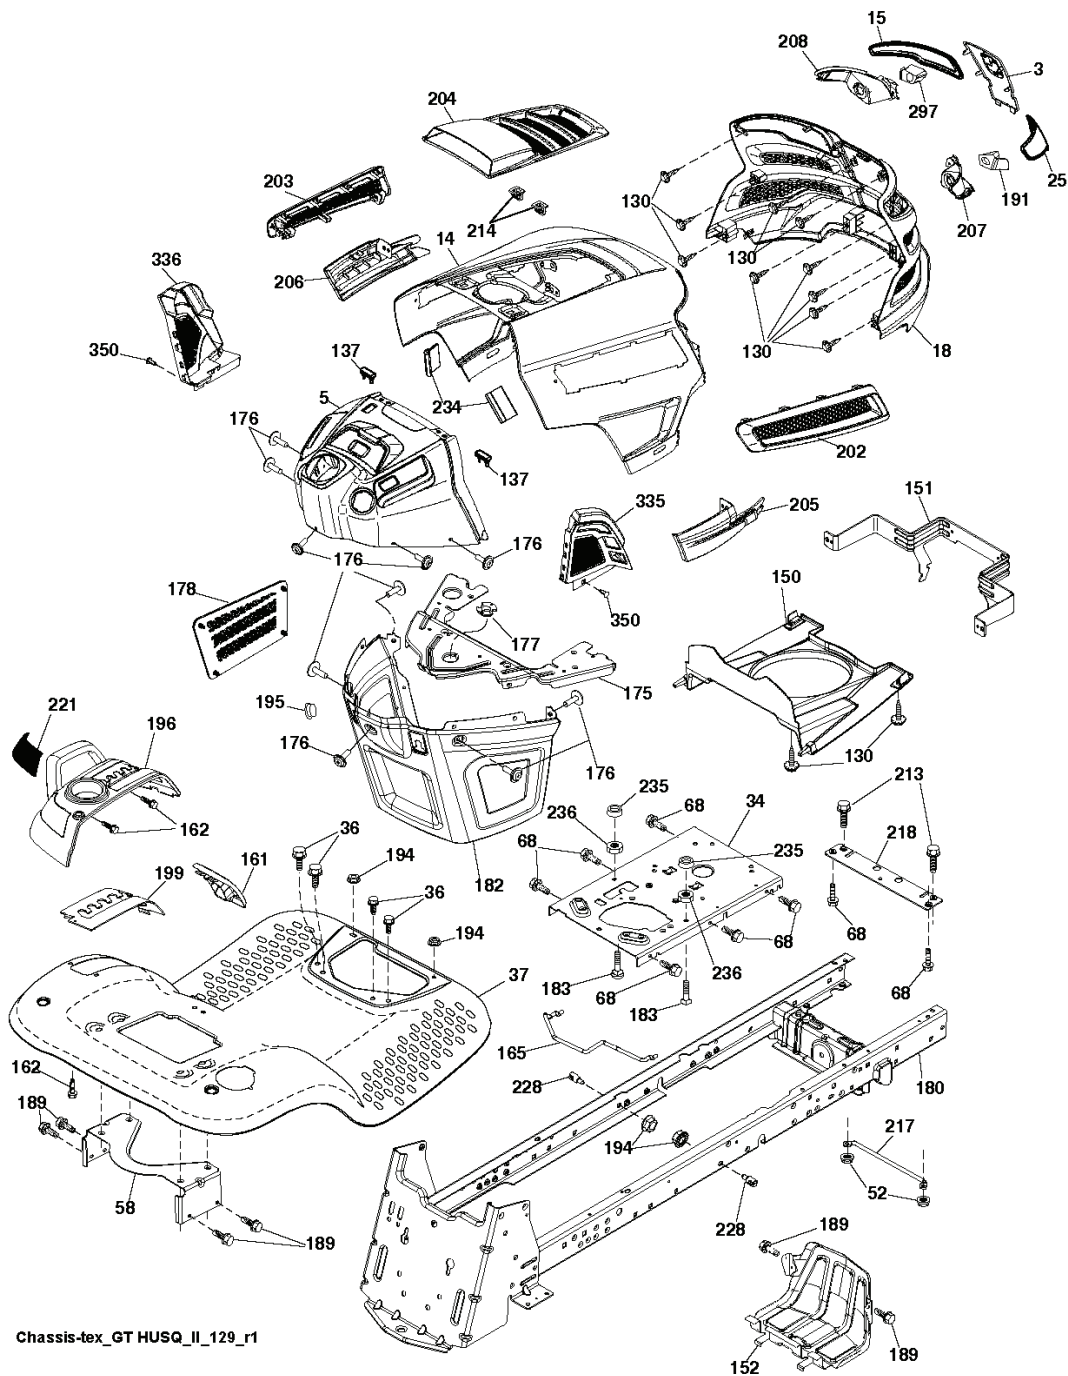

# **SPARE PARTS LIST**

Chassis-tex\_GT HUSQ\_II\_129\_r1

REF.	PART NO.	DESCRIPTION	REMARK	QTY.	KIT
3	532439752	LOGOTYPE		1	
5	532437472	DASH		1	
14	532441177	HOOD		1	
15	532439733	LENS		1	
18	532437762	GRILLE		1	
25	532439732	LENS		1	
34	532196125	PLATE		1	
36	817060512	SCREW		1	
37	532401825	FENDER		1	
52	873680500	NUT		1	
58	532194314	BRACKET		1	
68	817490508	SCREW		1	
130	532416358	SCREW		1	
137	532407590	DAMPING PIECE		1	
150	532439921	AIR DUCT		1	
151	532436670	BRACKET		1	
152	532439870	SHIELD		1	
161	532439929	CONSOLE		1	
162	532142432	SCREW		1	
165	532196826	BRACKET		1	
175	532196304	SUPPORT		1	
176	532400776	SCREW		1	
177	532195227	BUSHING		1	
178	532199782	NET		1	
180	532195477	FRAME		1	
182	532406859	DASH		1	
183	874520520	BOLT		1	
189	817000512	SCREW		1	
191	532437455	INSERT		1	
194	873900500	NUT		1	
195	532404137	TROU*RPLPAR 532401556428		1	
196	532400299	CONSOLE		1	
199	532198259	PLATE		1	
202	532439728	COVER		1	
203	532439727	COVER		1	
204	532435714	COVER		1	
205	532439730	SKIRT		1	
206	532439729	SKIRT		1	
207	532439734	CUP		1	
208	532439735	CUP		1	
213	874760512	BOLT		1	
214	532199145	CLIP		1	
217	532409167	ROD		1	
218	532196395	PLATE		1	
221	532198909	LENS		1	
228	532195161	STUD		1	
234	532404742	DAMPING PIECE		1	
235	532406129	SPACER		1	
236	873930500	NUT		1	
297	532437456	INSERT		1	
335	532448204	COVER		1	
336	532445309	COVER		1	
350	532445143	CLIP		1	
-	532431883	BUMPER		1	

---

REF.	PART NO.	DESCRIPTION	REMARK	QTY.	KIT
1	532178302	DECAL		1	
3	532196357	DECALC.'DANGER DEFLECTEUR'		1	
4	532196841	DECAL		1	
5	532159737	DECAL		1	
7	532400389	LABEL		1	
8	532198785	LABEL		1	
9	532145005	DECAL		1	
10	532180433	DECAL		1	
11	532182166	DECAL		1	
14	532439314	DECAL		1	
15	532437963	DECAL		1	
16	581627301	DECAL		1	
17	532140837	DECAL		1	
18	532159736	DECAL		1	
--	532162598	DECAL		1	
--	532166960	DECAL		1	
--	532439882	PAD		1	
--	532439881	PAD		1	