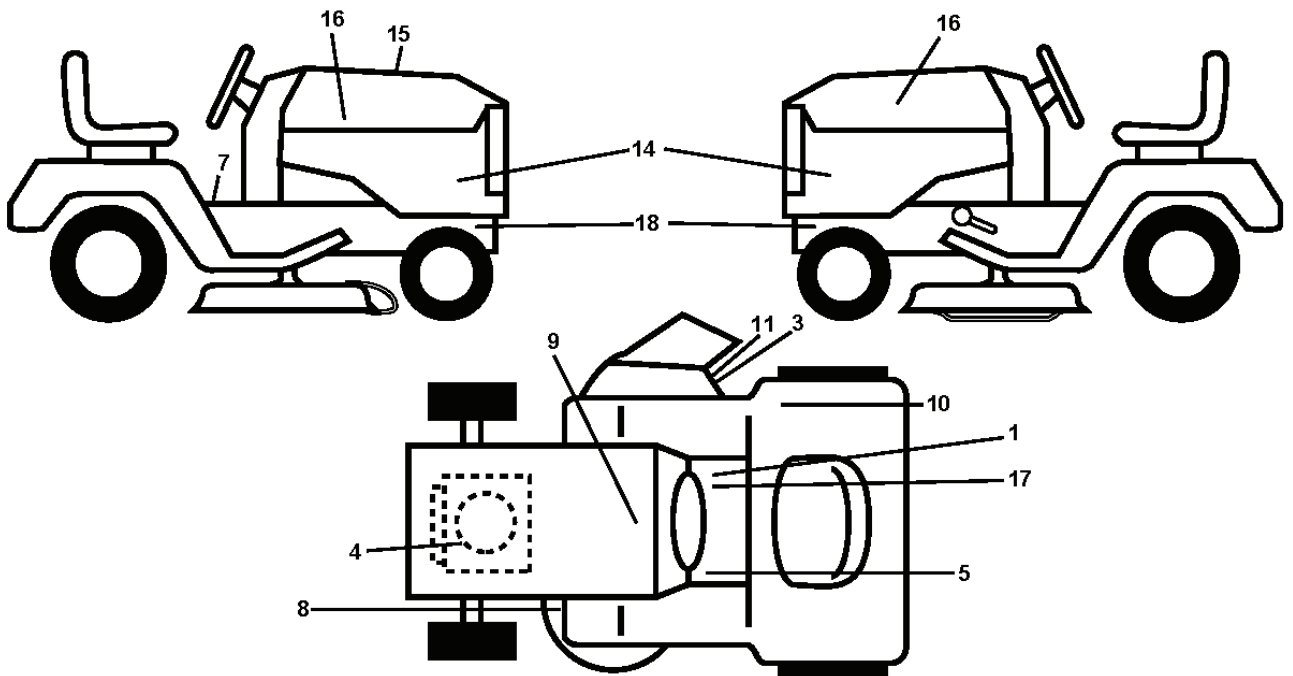

# **SPARE PARTS LIST**

Chassis-tex\_GT HUSQ\_II\_129\_r1

REF.	PART NO.	DESCRIPTION	REMARK	QTY.	KIT
3	532439752	LOGOTYPE		1	
5	532437472	DASH		1	
14	532441177	HOOD		1	
15	532439733	LENS		1	
18	532437762	GRILLE		1	
25	532439732	LENS		1	
34	532196125	PLATE		1	
36	817060512	SCREW		1	
37	532401825	FENDER		1	
52	873680500	NUT		1	
58	532194314	BRACKET		1	
68	817490508	SCREW		1	
130	532416358	SCREW		1	
137	532407590	DAMPING PIECE		1	
150	532439921	AIR DUCT		1	
151	532436670	BRACKET		1	
152	532439870	SHIELD		1	
161	532439929	CONSOLE		1	
162	532142432	SCREW		1	
165	532196826	BRACKET		1	
175	532196304	SUPPORT		1	
176	532400776	SCREW		1	
177	532195227	BUSHING		1	
178	532199782	NET		1	
180	532195477	FRAME		1	
182	532406859	DASH		1	
183	874520520	BOLT		1	
189	817000512	SCREW		1	
191	532437455	INSERT		1	
194	873900500	NUT		1	
195	532404137	TROU*RPLPAR 532401556428		1	
196	532400299	CONSOLE		1	
199	532198259	PLATE		1	
202	532439728	COVER		1	
203	532439727	COVER		1	
204	532435714	COVER		1	
205	532439730	SKIRT		1	
206	532439729	SKIRT		1	
207	532439734	CUP		1	
208	532439735	CUP		1	
213	874760512	BOLT		1	
214	532199145	CLIP		1	
217	532409167	ROD		1	
218	532196395	PLATE		1	
221	532198909	LENS		1	
228	532195161	STUD		1	
234	532404742	DAMPING PIECE		1	
235	532406129	SPACER		1	
236	873930500	NUT		1	
297	532437456	INSERT		1	
335	532448204	COVER		1	
336	532445309	COVER		1	
350	532445143	CLIP		1	
-	532431883	BUMPER		1	

---

REF.	PART NO.	DESCRIPTION	REMARK	QTY.	KIT
1	532178302	DECAL		1	
3	532196357	DECALC.'DANGER DEFLECTEUR'		1	
4	532196841	DECAL		1	
5	532159737	DECAL		1	
7	532400389	LABEL		1	
8	532198785	LABEL		1	
9	532145005	DECAL		1	
10	532180433	DECAL		1	
11	532182166	DECAL		1	
14	532439314	DECAL		1	
15	532437963	DECAL		1	
16	581627301	DECAL		1	
17	532140837	DECAL		1	
18	532159736	DECAL		1	
--	532162598	DECAL		1	
--	532166960	DECAL		1	
--	532439882	PAD		1	
--	532439881	PAD		1	