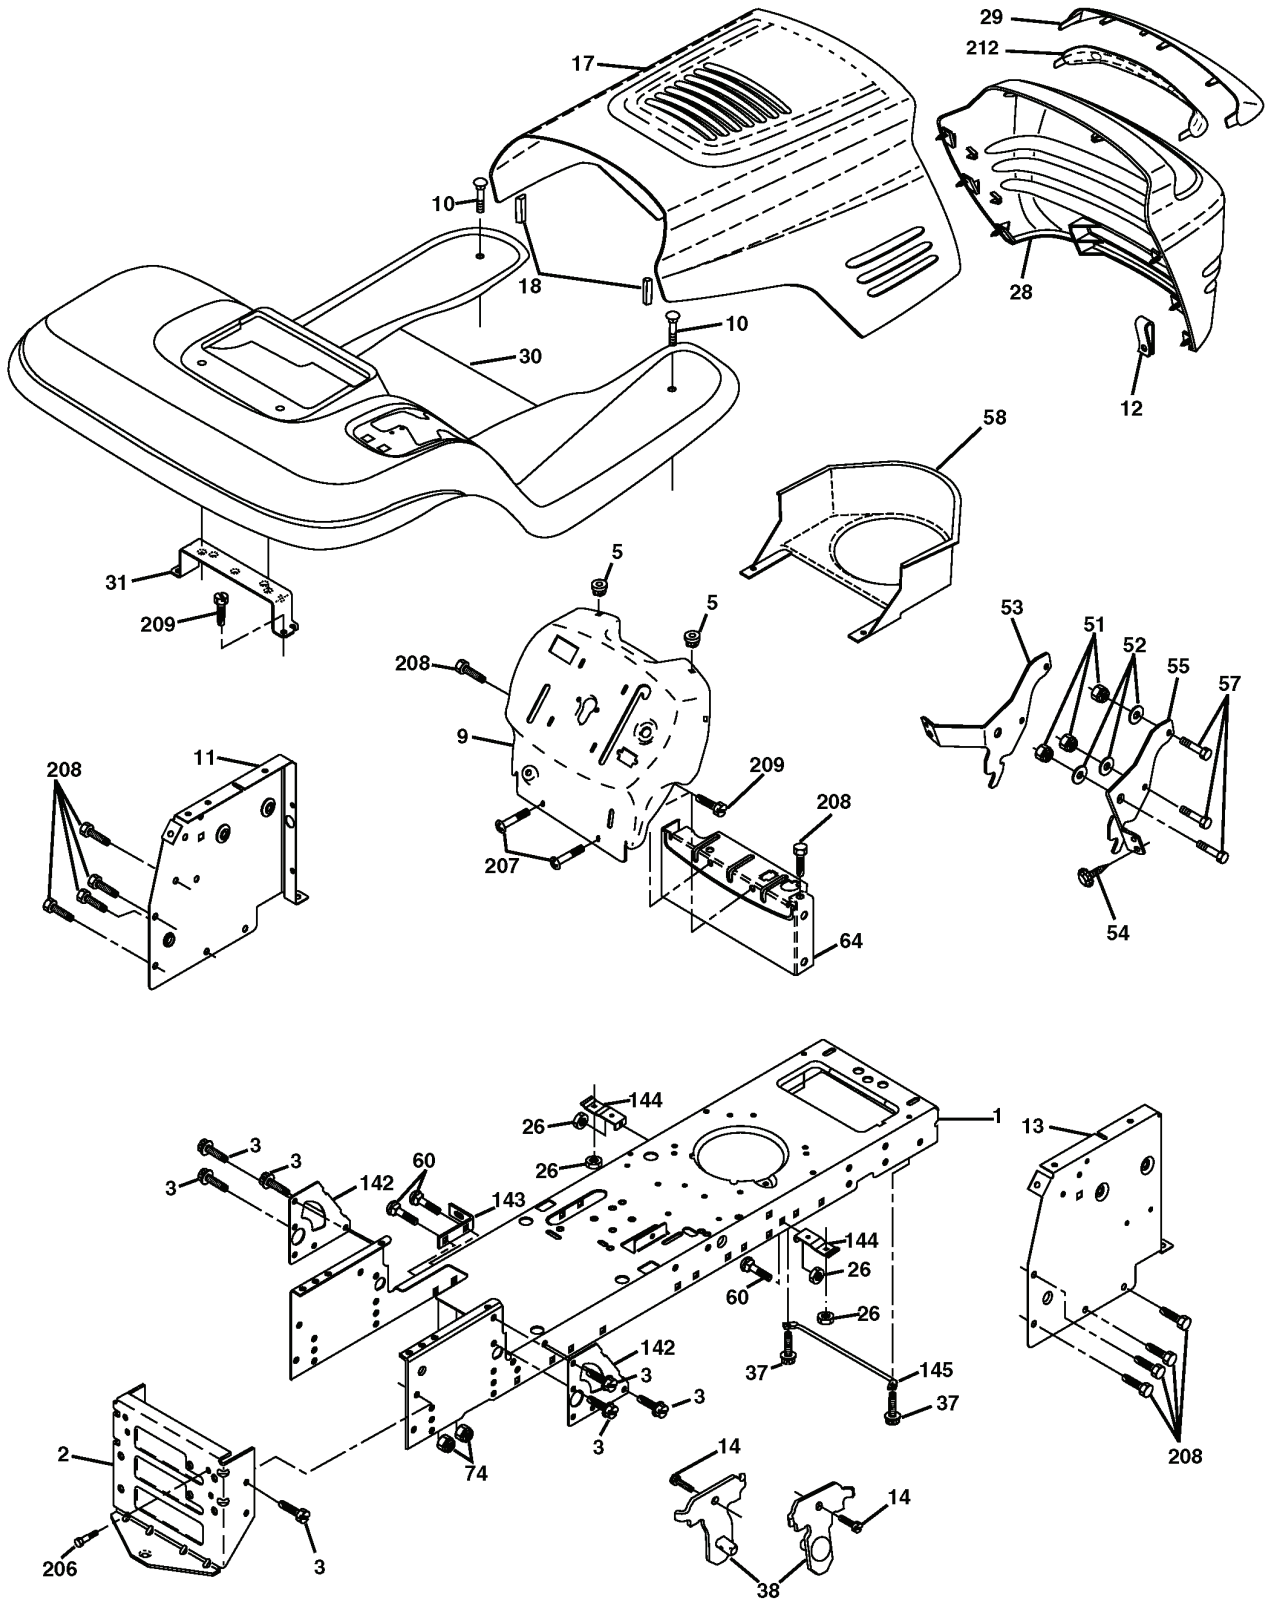

REPAIR PARTS

TRACTOR - MODEL NO. LT125 (HAU12536B), PRODUCT NO. 954 17 00-94
CHASSIS AND ENCLOSURES

REF.	PART NO.	DESCRIPTION	REMARK	QTY.	KIT
1	532174619	FRAME		1	
2	532176554	PLATE		1	
3	817060612	SCREW		1	
5	532155272	DAMPER		1	
9	532171853	DASH		1	
10	872140608	BOLT		1	
11	532174996	DASHBOARD		1	
12	532145660	CLIP		1	
13	532181719	DASHBOARD		1	
14	817490608	SCREW		1	
17	532162237	HOOD		1	
18	532184921	BUMPER		1	
26	873800600	NUT		1	
28	532179845	GRILLE		1	
29	532176645	LENS		1	
30	532180507	FENDER		1	
31	532139976	BRACKET		1	
37	817490508	SCREW		1	
38	532175710	BRACKET		1	
51	873800400	NUT		1	
52	819091416	WASHER		1	
53	532144697	BRACKET		1	
54	532161464	SCREW		1	
55	532144696	BRACKET		1	
57	874780412	BOLT		1	
58	532150127	AIR CONDUCTOR		1	
60	872140606	BOLT		1	
64	532154798	PANEL		1	
74	873680600	NUT		1	
142	532175702	PLATE		1	
143	532154966	BRACKET		1	
144	532175582	BRACKET		1	
145	532156524	SHAFT		1	
206	532170165	BOLT		1	
207	817670508	SCREW		1	
208	817670608	SCREW		1	
209	817000612	SCREW		1	
212	532156229	REFLECTOR		1	
--	532005479	PLUG		1