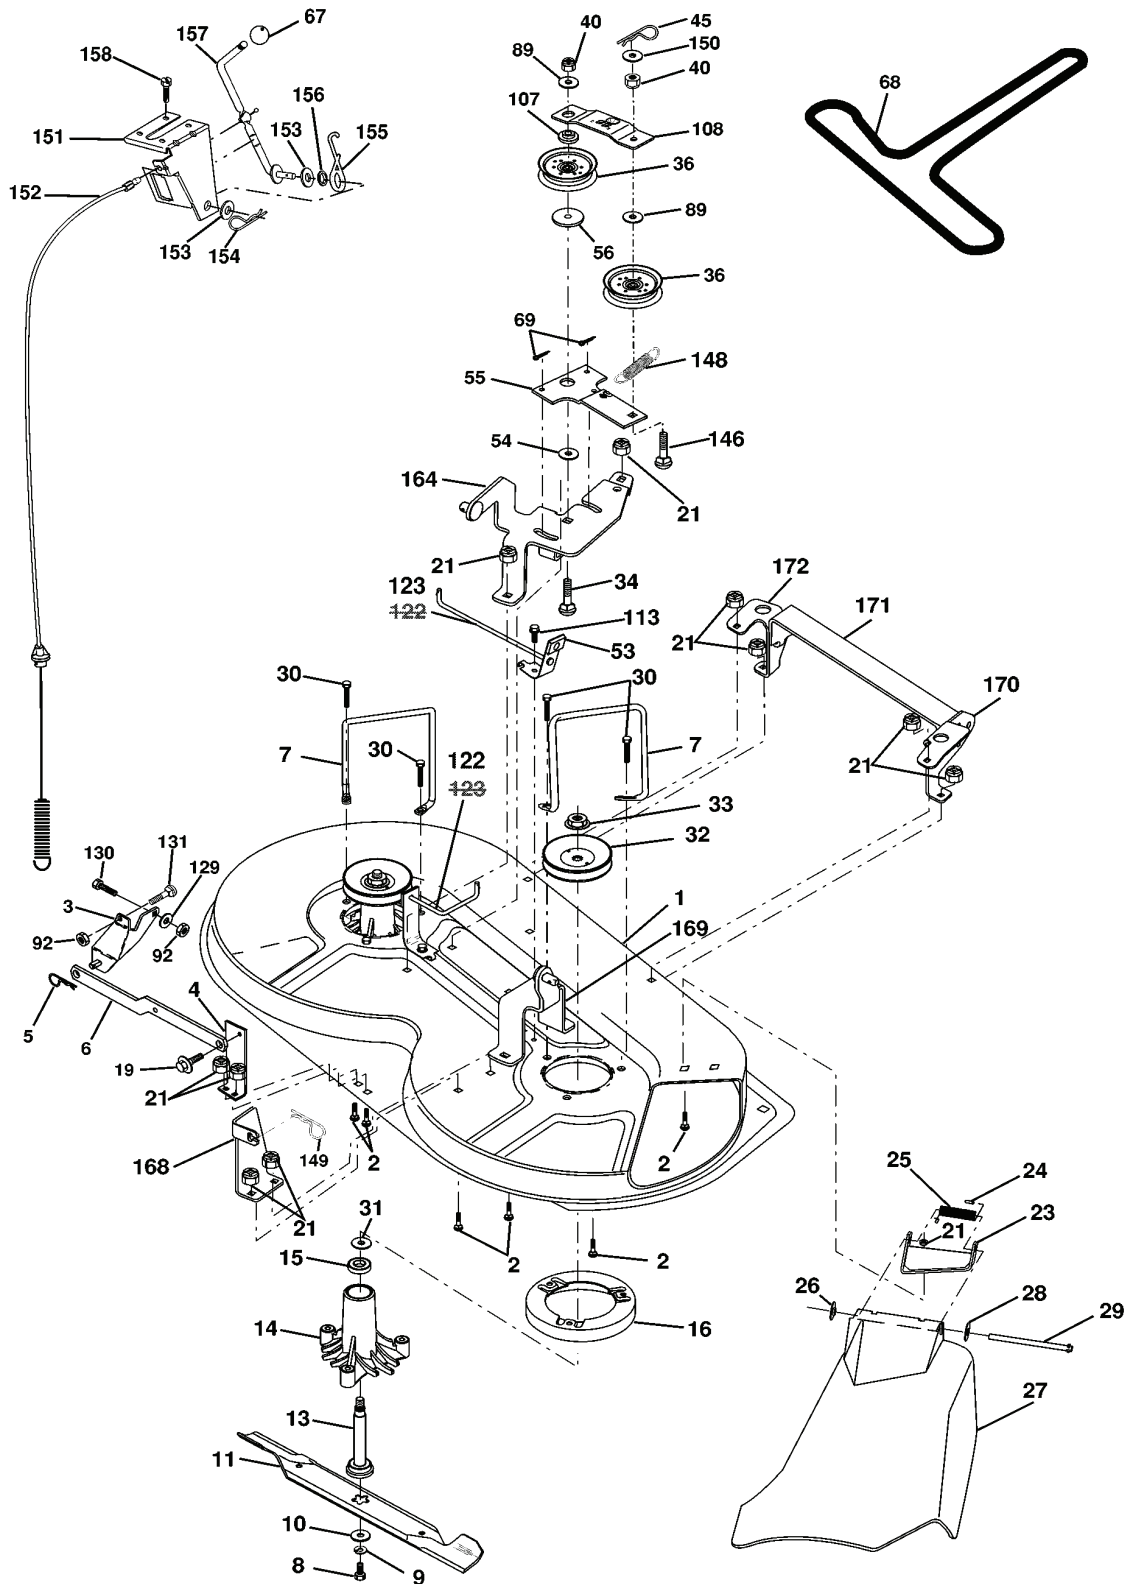

REPAIR PARTS

TRACTOR - MODEL NO. LTH125 (HELTH125B), PRODUCT NO. 954 17 00-34
MOWER DECK

REF.	PART NO.	DESCRIPTION	REMARK	QTY.	KIT
1	532174595	MOWER DECK ASSY		1	
2	872140506	BOLT		1	
3	532138017	BRACKE		1	
4	532175654	BRACKET		1	
5	532124670	RETAINER RING		1	
6	532130832	LEVER		1	
7	532140608	HOLDER		1	
8	532850857	BOLT		1	
9	810030600	WASHER		1	
10	532140296	WASHER		1	
11	532138496	RIDE ON BLADE		1	
13	532137645	SHAFT		1	
14	532128774	BEARING HOUSING		1	
15	532110485	BEARING		1	
16	532174493	STRIPPER, MANDREL, BLACK		1	
19	532132827	SPEC. BOLT		1	
21	873680500	NUT		1	
23	532136631	BRACKET		1	
24	532105304	HUB CAP		1	
25	532123713	SPRING		1	
26	532110452	NUT		1	
27	532176162	SHIELD		1	
28	819111016	WASHER		1	
29	532121980	ROD		1	
30	532157722	SCREW		1	
31	532129963	WASHER		1	
32	532153531	PULLEY		1	
33	532137266	NUT		1	
34	872110614	BOLT		1	
36	532131494	PULLEY		1	
40	873680600	NUT		1	
45	532124788	RETAINER RING		1	
53	532130840	BRAKE LEVER		1	
54	532133943	WASHER		1	
55	532133840	LEVER		1	
56	532165723	SPACER		1	
67	532106932	KNOB		1	
68	532174978	BELT		1	
69	876020312	SPLIT PIN		1	
89	819131612	WASHER		1	
92	873800600	NUT		1	
107	532133502	SPACER		1	
108	532133503	LEVER		1	
113	817490508	SCREW		1	
122	532174505	ROD		1	
123	532174504	ROD		1	
129	819131312	WASHER		1	
130	874780616	BOLT		1	
131	872140608	BOLT		1	
146	532165891	BOLT		1	
148	532169022	SPRING		1	
149	532165898	SPRING		1	
150	819091216	WASHER		1	
151	532169670	BRACKET		1	
152	532176079	CABLE		1	
153	532169674	WASHER		1	
154	532169675	PIN		1	
155	532169671	SPRING		1	
156	532169672	SPACER		1	
157	532169669	CONTROL		1	
158	817720410	SCREW		1	
164	532174976	BRACKET		1	
168	532172377	BRACKET		1	
169	532174977	BRACKET		1	
170	532172359	BRACKET		1	
171	532165237	ROD		1	
172	532172355	BRACKET		1	
--	532130794	MANDREL		1	
--	532175254	HOUSING		1