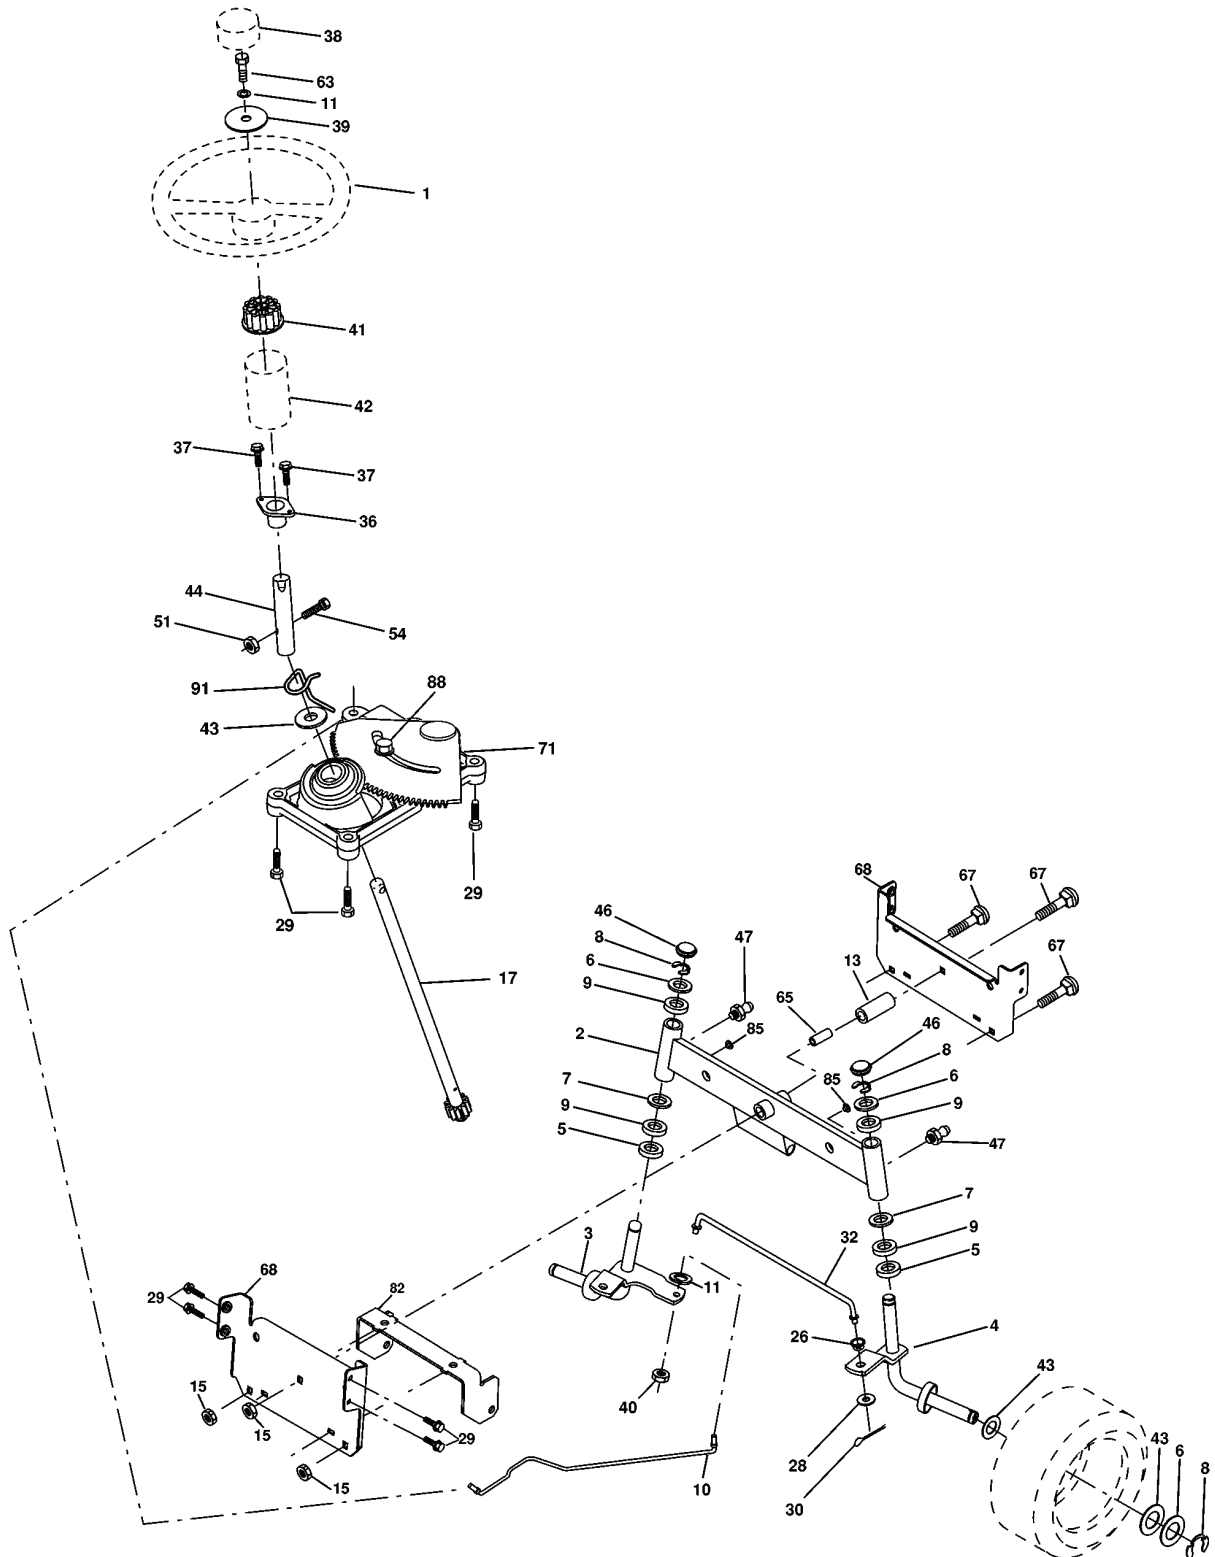

REPAIR PARTS

TRACTOR - MODEL NO. LTH125 (HELTH125B), PRODUCT NO. 954 17 00-34
STEERING ASSEMBLY

REF.	PART NO.	DESCRIPTION	REMARK	QTY.	KIT
1	532124415	STEERING WHEEL		1	
2	532154427	SHAFT		1	
3	532169840	SPINDLE		1	
4	532169839	SPINDLE		1	
5	532124931	WASHER		1	
6	532121748	WASHER		1	
7	819272016	WASHER		1	
8	812000029	RETAINER RING		1	
9	532124937	BEARING COL. STRG.		1	
10	532175121	ROD		1	
11	810040600	WASHER		1	
13	532136518	PIPE		1	
15	532145212	NUT		1	
17	532177876	SHAFT		1	
26	532126847	BUSHING		1	
28	819131416	WASHER		1	
29	817060612	SCREW		1	
30	876020412	SPLIT PIN		1	
32	532130465	ROD		1	
36	532155099	BUSHING		1	
37	532152927	SCREW		1	
38	532124416	INSERT		1	
39	819133812	WASHER		1	
40	532124701	NUT		1	
41	532100711	ADAPTER		1	
42	532169634	SLEEVE		1	
43	532121749	WASHER		1	
44	532153720	STEERING PINION		1	
46	532121232	HUB CAP		1	
47	532124836	NIPPLE		1	
51	873800500	LOCK NUT		1	
54	874780520	BOLT		1	
63	874780616	BOLT		1	
65	532160367	SPACER		1	
67	872140618	BOLT		1	
68	532169827	SHAFT		1	
71	532175146	STEERING GEAR		1	
82	532169835	BRACKET		1	
85	532133835	XMAS TREE FASTNER		1	
88	532175118	BOLT		1	
91	532175553	SPRING		1