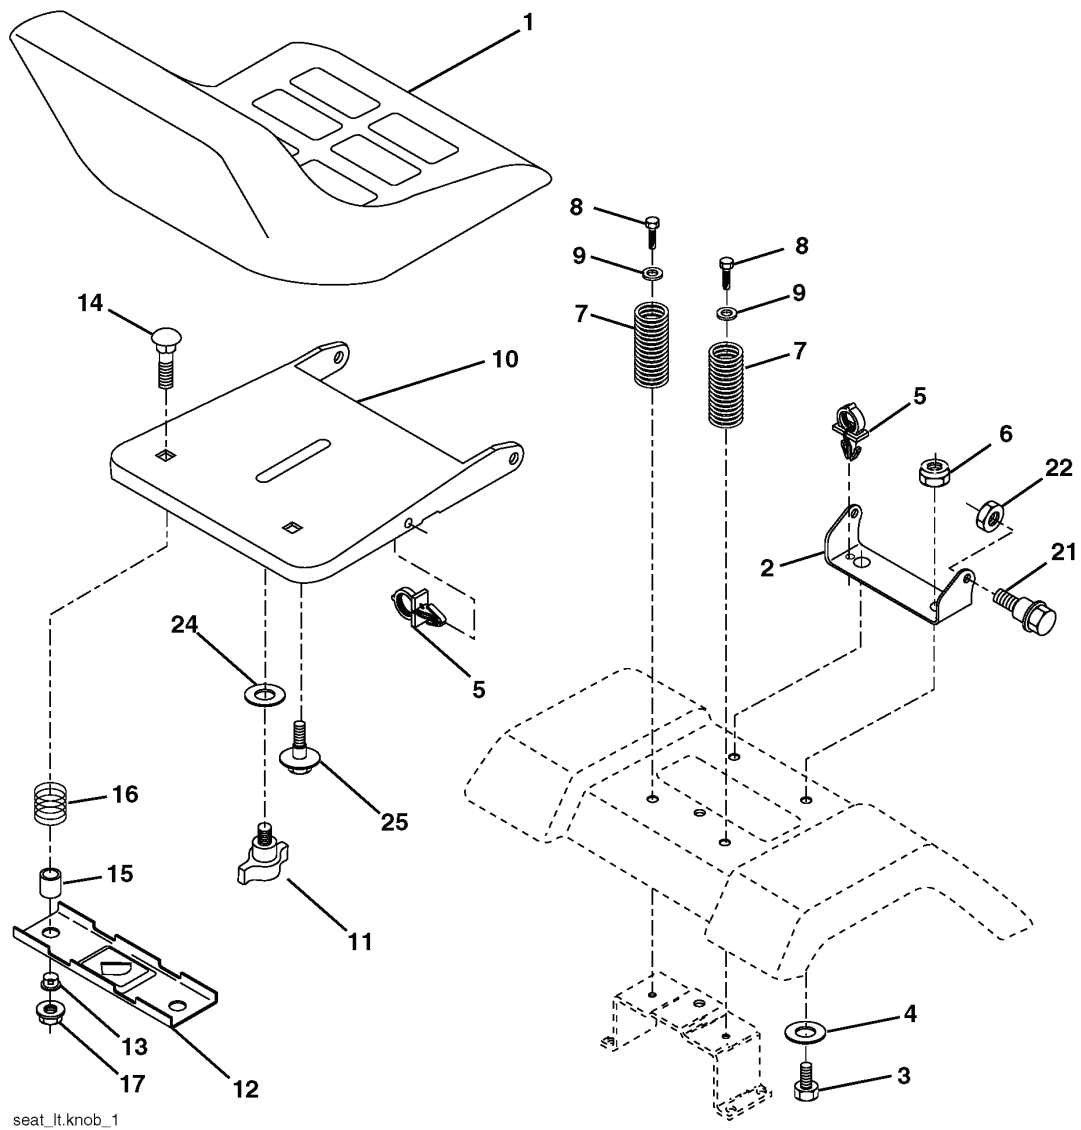

LTH1742, HAU17H42A, 954170224, 2004-0

SPARE PARTS LIST

REF.	PART NO.	DESCRIPTION	REMARK	QTY.	KIT
1	532174619	FRAME		1	
2	532176554	PLATE		1	
5	532155272	DAMPER		1	
9	532171853	DASH		1	
10	872140608	BOLT		1	
11	532174996	DASHBOARD		1	
13	532181719	DASHBOARD		1	
14	817490608	SCREW		1	
17	532188893	HOOD		1	
18	532184921	BUMPER		1	
26	873800600	NUT		1	
28	532183538	GRILL		1	
30	532180507	FENDER		1	
31	532139976	BRACKET		1	
37	817490508	SCREW		1	
38	532175710	BRACKET		1	
39	532174714	BRACKET PIVOT LASER LT		1	
58	532187154	DUCT		1	
60	872140606	BOLT		1	
64	532154798	PANEL		1	
74	873680600	NUT		1	
142	532175702	PLATE		1	
143	532186689	BRACKET		1	
144	532175582	BRACKET		1	
145	532156524	SHAFT		1	
166	532171875	SCREW		1	
206	532170165	BOLT		1	
207	817670508	SCREW		1	
208	817670608	SCREW		1	
209	817000612	SCREW		1	
212	532183548	INSERT		1	
258	532185213	LENS		1	
259	532185214	LENS		1	
260	532185429	COVER		1	
261	532185433	INSERT GRILLE		1	
272	532188895	VENT HOOD LH		1	
273	532188896	VENT HOOD RH		1	
--	532005479	PLUG		1	

REPAIR PARTS

TRACTOR - MODEL NO. LTH1742 (HAU17H42A), PRODUCT NO. 954 17 02-24
SEAT ASSEMBLY

seat_lt.knob_1

REF.	PART NO.	DESCRIPTION	REMARK	QTY.	KIT
1	532184992	SEAT		1	
2	532140551	BRACKET		1	
3	871110616	SCREW		1	
4	819131610	WASHER		1	
5	532145006	CLIP		1	
6	873800600	NUT		1	
7	532124181	SPRING		1	
8	817000616	SCREW		1	
9	819131614	WASHER		1	
10	532182493	BRACKET		1	
11	532166369	WING NUT		1	
12	532121246	BRACKET		1	
13	532121248	BUSHING		1	
14	872050412	BOLT		1	
15	532134300	SPACER		1	
16	532121250	SPRING		1	
17	532123976	LOCKNUT		1	
21	532171852	BOLT		1	
22	873800500	LOCK NUT		1	
24	819171912	WASHER		1	
25	532127018	BOLT		1	