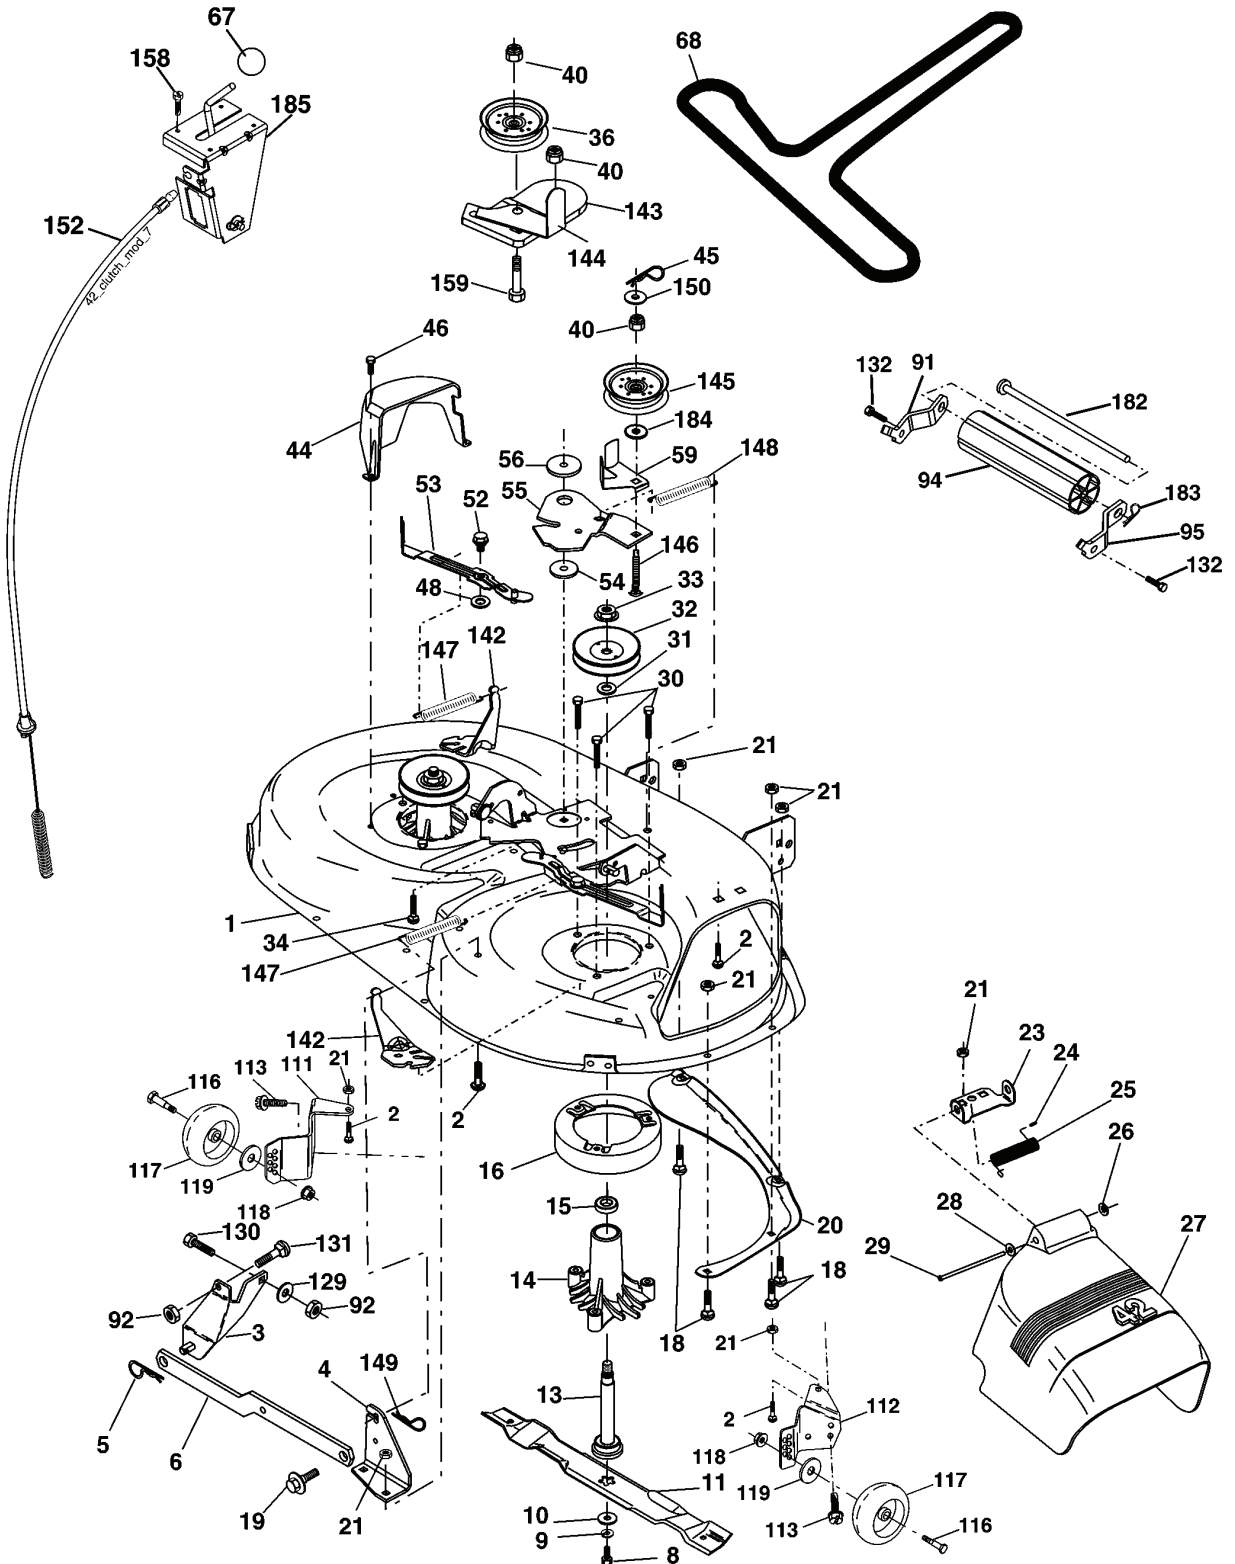

REPAIR PARTS

TRACTOR - MODEL NO. LTH1742 (HAU17H42C), PRODUCT NO. 954 17 02-24
MOWER DECK

REF.	PART NO.	DESCRIPTION	REMARK	QTY.	KIT
1	532165892	HOUSING ASM MOWER 42"		1	
2	872140506	BOLT		1	
3	532138017	BRACKE		1	
4	532165460	BRACKET		1	
5	532124670	RETAINER RING		1	
6	532178024	LEVER		1	
8	532850857	BOLT		1	
9	810030600	WASHER		1	
10	532140296	WASHER		1	
11	532138971	BLADE		1	
13	532137645	SHAFT		1	
14	532128774	BEARING HOUSING		1	
15	532110485	BEARING		1	
16	532174493	STRIPPER. MANDREL.BLACK		1	
18	872140505	BOLT		1	
19	532132827	SPEC. BOLT		1	
20	532159770	RAIL		1	
21	873680500	NUT		1	
23	532177563	BRACKET		1	
24	532105304	HUB CAP		1	
25	532123713	SPRING		1	
26	532110452	NUT		1	
27	532171859	SHIELD DEFL ECTOR		1	
28	819111016	WASHER		1	
29	532131491	SHAFT		1	
30	532173984	SCREW		1	
31	532187690	WASHER		1	
32	532153535	PULLEY		1	
33	532178342	NUT		1	
34	872110612	BOLT		1	
36	532131494	PULLEY		1	
40	873900600	NUT		1	
44	532140088	GUARD		1	
45	532124788	RETAINER RING		1	
46	532137729	SCREW		1	
48	532133944	WASHER		1	
52	532139888	BOLT		1	
53	532184907	ARM		1	
54	532178515	WASHER		1	
55	532155046	LEVER		1	
56	532165723	SPACER		1	
59	532141043	GUARD		1	
67	532106932	KNOB		1	
68	532144959	BELT		1	
91	532180532	BRACKET		1	
92	873800600	NUT		1	
94	532132264	ROLLER		1	
95	532180533	BRACKET		1	
111	532179292	BRACKET		1	
112	532179293	BRACKET		1	
113	817000510	BOLT		1	
116	532124842	BOLT		1	
117	532188606	WHEEL		1	
118	873930600	NUT		1	
119	819121414	WASHER		1	
129	819131312	WASHER		1	
130	874780616	BOLT		1	
131	872140608	BOLT		1	
132	817000612	SCREW		1	
142	532165890	BRACKET		1	
143	532157109	BRACKET		1	
144	532158634	BELT GUIDE		1	
145	532165888	PULLEY		1	
146	532171977	SHAFT		1	
147	532131335	SPRING		1	
148	532169022	SPRING		1	
149	532165898	SPRING		1	
150	819091210	WASHER		1	
152	532169676	WIRE		1	
158	817720408	SCREW		1	
159	872140614	BOLT		1	
182	532179126	PIN RETAINING SCREW		1	
183	532163552	CLIP		1	
184	819131410	WASHER		1	
185	532188234	CABLE		1	
--	532130794	MANDREL		1	
--	532171491	HOUSING		1