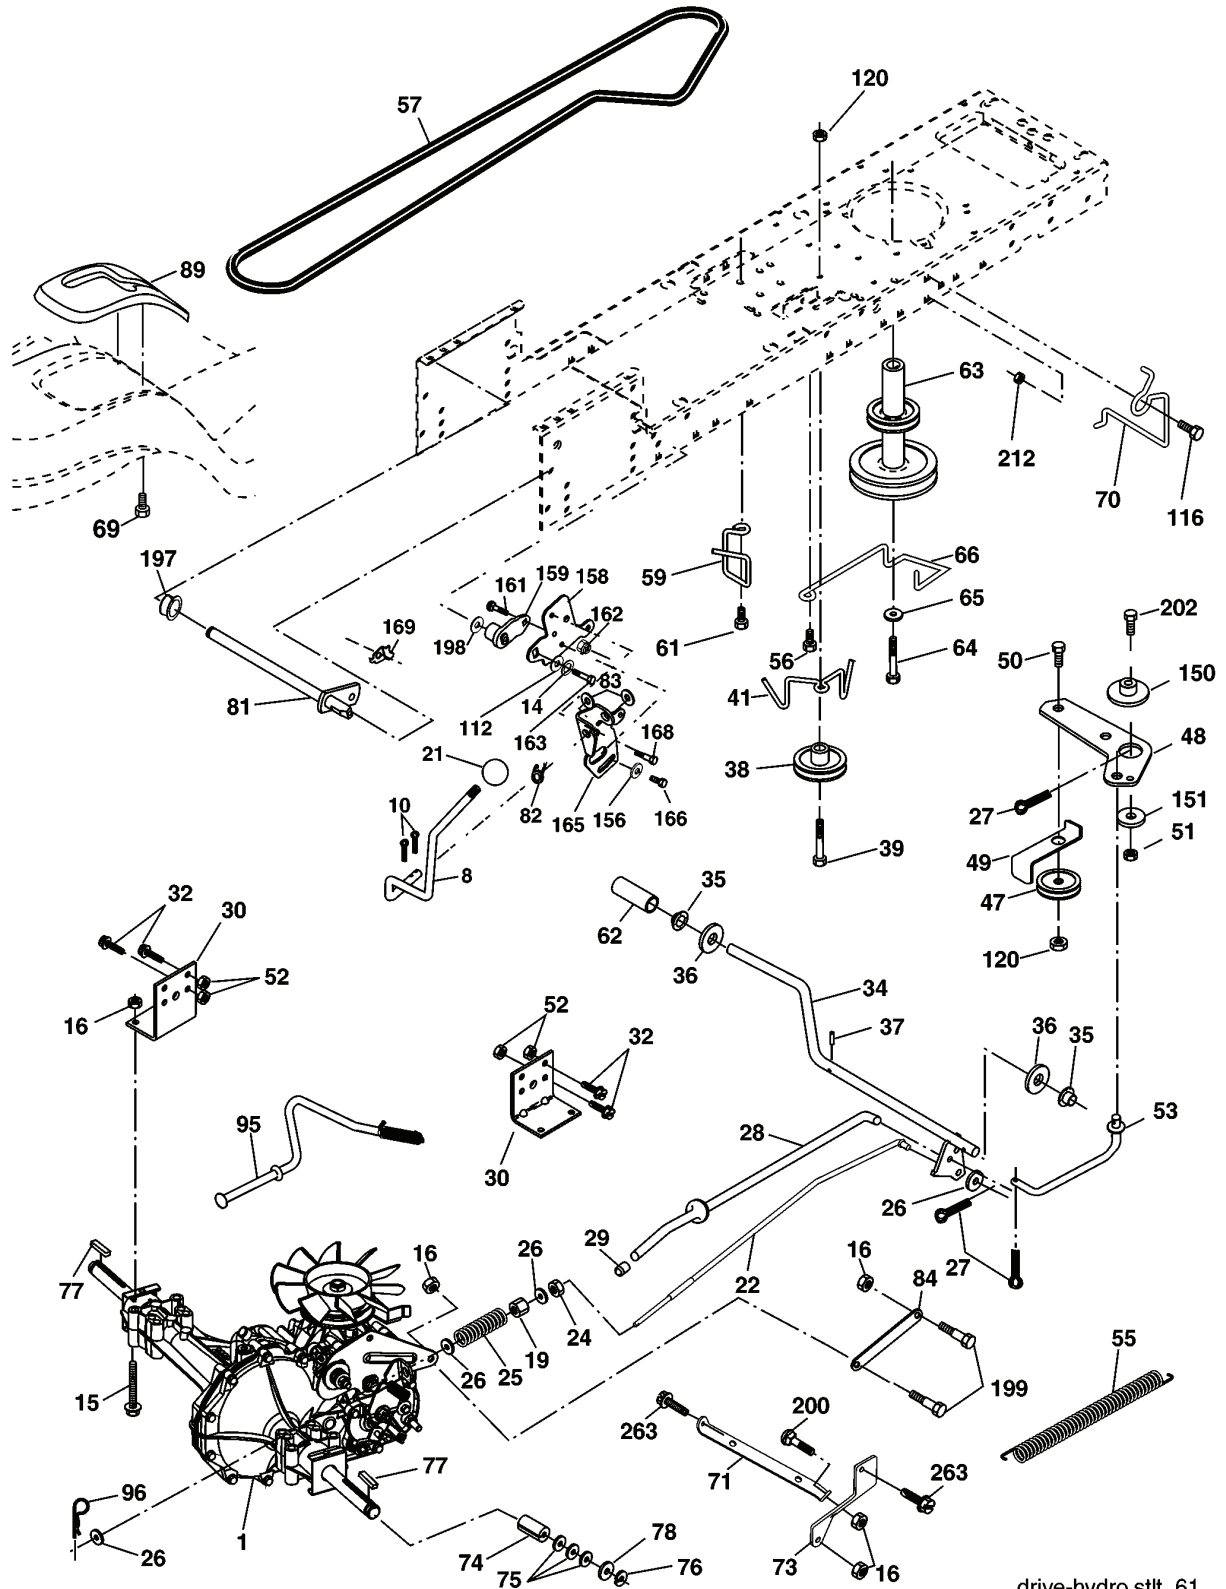

REPAIR PARTS

TRACTOR - MODEL NO. LTH1742 (HAU17H42C), PRODUCT NO. 954 17 02-24
DRIVE

REF.	PART NO.	DESCRIPTION	REMARK	QTY.	KIT
8	532192502	ROD SHIFT		1	
10	876020416	SPLIT PIN		1	
14	810040400	WASHER		1	
15	874490544	SCREW		1	
16	873800500	LOCK NUT		1	
19	873800600	NUT		1	
21	532121274	KNOB		1	
22	532169498	ROD		1	
24	873350600	NUT		1	
25	532106888	SPRING		1	
26	819131316	WASHER		1	
27	876020412	SPLIT PIN		1	
28	532175765	SHAFT		1	
29	532071673	COVER		1	
30	532169592	BRACKET		1	
32	874760512	BOLT		1	
34	532175578	SHAFT		1	
35	532120183	BEARING		1	
36	819211616	WASHER		1	
37	532124963	PIN RETAINING SCREW		1	
38	532179114	PULLEY		1	
39	872110622	BOLT		1	
41	532175556	BELT GUIDE		1	
47	532127783	PULLEY		1	
48	532154407	GUIDE		1	
49	532123205	BELT GUIDE		1	
50	872110612	BOLT		1	
51	873680600	NUT		1	
52	873680500	NUT		1	
53	532105710	LINK		1	
55	532105709	SPRING		1	
56	817060620	SCREW		1	
57	532140294	BELT		1	
59	532169691	BELT GUIDE		1	
61	817120614	SCREW		1	
62	532123533	PEDAL RUBBER		1	
63	532175410	PULLEY		1	
64	532173937	BOLT		1	
65	810040700	WASHER		1	
66	532154778	TENSIONER		1	
69	532142432	SCREW		1	
70	532134683	BELT GUIDE		1	
71	532169183	ROD		1	
73	532169182	BRACKET		1	
74	532137057	SPACER		1	
75	532121749	WASHER		1	
76	812000001	RETAINER RING		1	
77	532123583	KEY		1	
78	532121748	WASHER		1	
81	532165596	SHAFT		1	
82	532165711	SPRING		1	
83	819171216	WASHER		1	
84	532169594	LINK		1	
89	532194810	CONSOLE. SHIFT, STL, AUTO GREY		1	
95	532170201	CONTROL		1	
96	532124788	RETAINER RING		1	
112	819091210	WASHER		1	
116	872140608	BOLT		1	
120	873900600	NUT		1	
150	532175456	SPACER		1	
151	819133210	WASHER		1	
156	532166002	WASHER		1	
158	532165589	BRACKET		1	
159	532183900	LEVER		1	
161	872140406	BOLT		1	
162	873680400	NUT		1	
163	874780416	BOLT		1	
165	532165623	BRACKET		1	
166	817490510	SCREW		1	
168	532165492	BOLT		1	
169	532165580	RETAINER		1	
197	532169613	SLEEVE		1	
198	532169593	WASHER		1	
199	532169612	SCREW		1	
200	872140508	BOLT		1	
202	872110614	BOLT		1	
212	532145212	NUT		1	
263	817000612	SCREW		1	