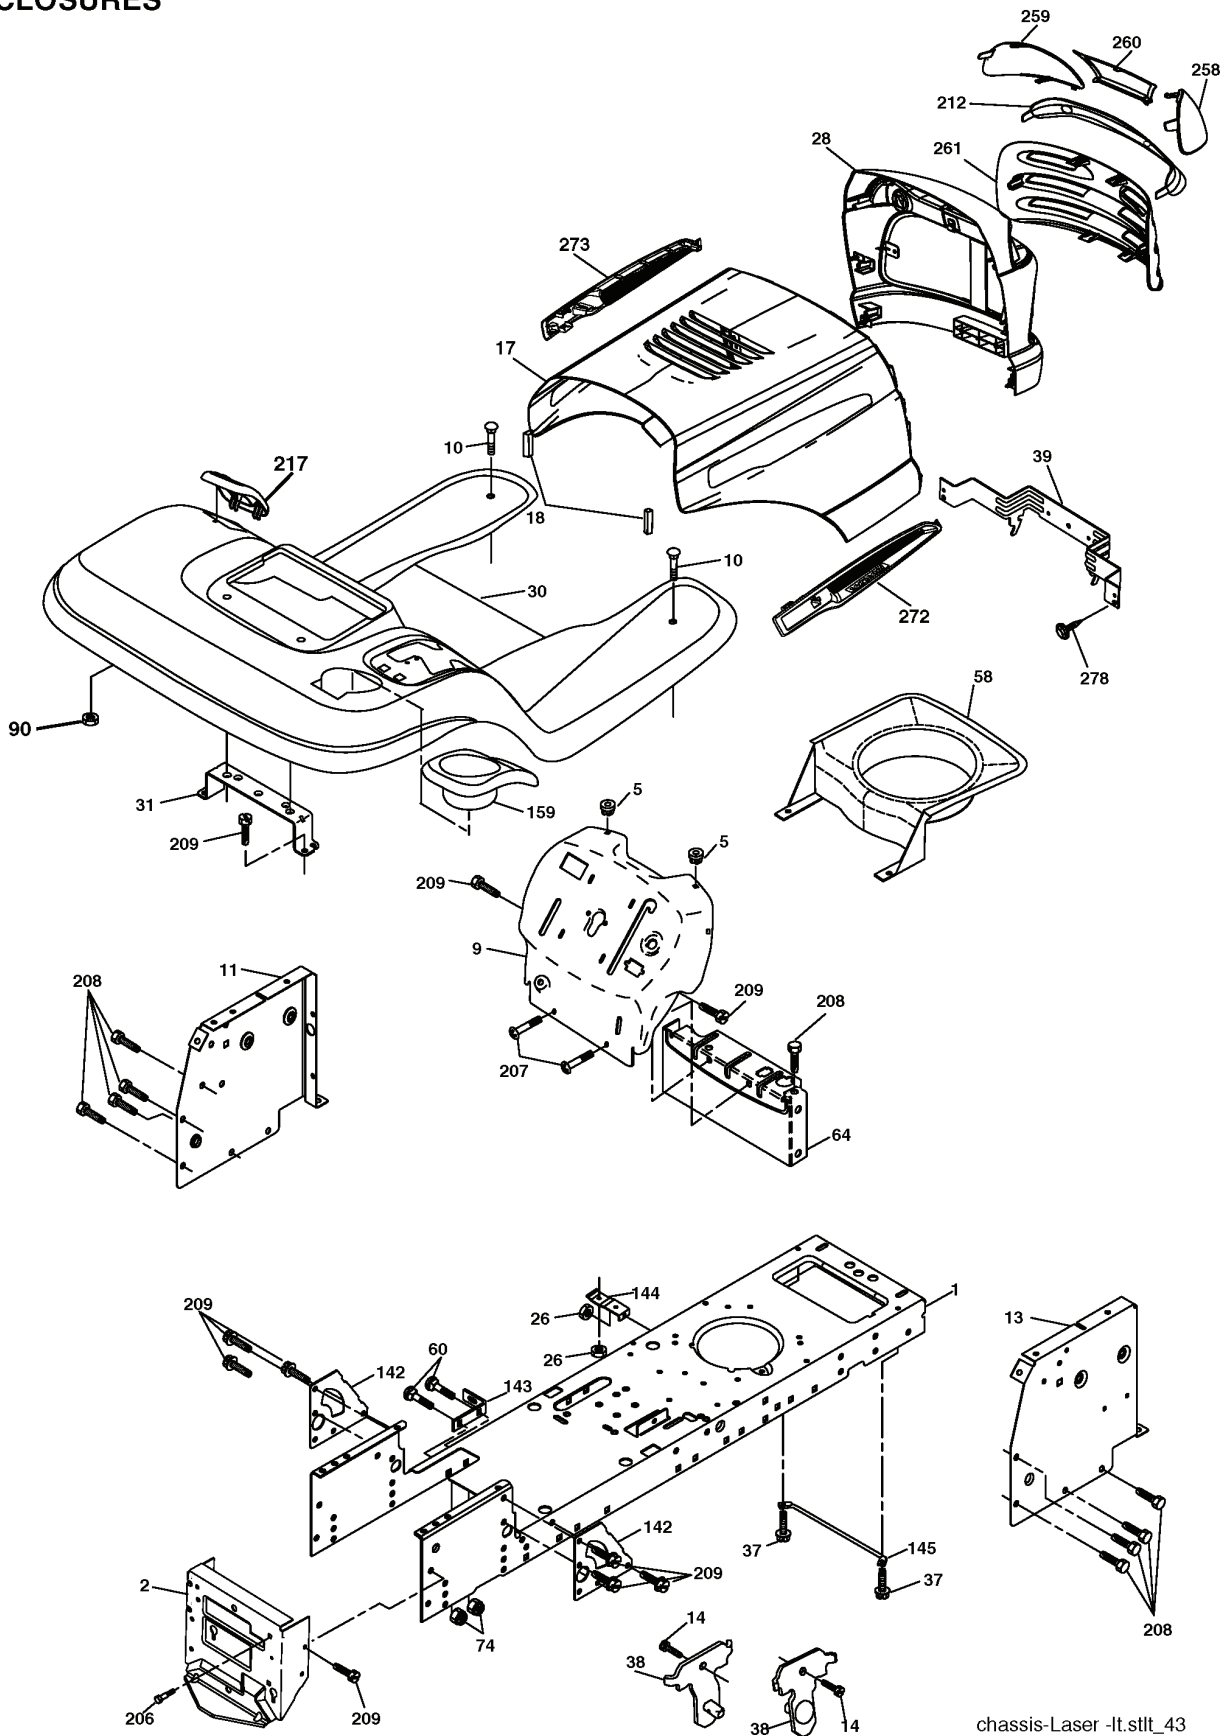

REPAIR PARTS

TRACTOR - MODEL NO. LTH1842 (HAU1842B), PRODUCT NO. 954 17 02-38
ENCLOSURES

REF.	PART NO.	DESCRIPTION	REMARK	QTY.	KIT
1	532174619	FRAME		1	
2	532176554	PLATE		1	
5	532155272	DAMPER		1	
9	532196196	DASH		1	
10	872140608	BOLT		1	
11	532174996	DASHBOARD		1	
14	817490608	SCREW		1	
13	532181719	DASHBOARD		1	
17	532188893	HOOD		1	
18	532184921	BUMPER		1	
26	873800600	NUT		1	
28	532183538	GRILL		1	
30	532194806	FENDER		1	
31	532139976	BRACKET		1	
37	817490508	SCREW		1	
38	532175710	BRACKET		1	
39	532174714	BRACKET PIVOT LASER LT		1	
58	532187154	DUCT		1	
60	872140606	BOLT		1	
64	532154798	PANEL		1	
74	873680600	NUT		1	
90	532124346	NUT		1	
142	532175702	PLATE		1	
143	532186689	BRACKET		1	
144	532175582	BRACKET		1	
145	532156524	SHAFT		1	
159	532192404	CUPHOLDER		1	
206	532170165	BOLT		1	
207	817670508	SCREW		1	
208	817670608	SCREW		1	
209	817000612	SCREW		1	
212	532183548	INSERT		1	
217	532185436	BRACKET		1	
258	532185214	LENS		1	
259	532185213	LENS		1	
260	532185429	COVER		1	
261	532185433	INSERT GRILLE		1	
272	532188896	VENT HOOD RH		1	
273	532188895	VENT HOOD LH		1	
278	532191611	SCREW		1	
--	532193935	PLUG		1	
--	532187801	PLUG		1