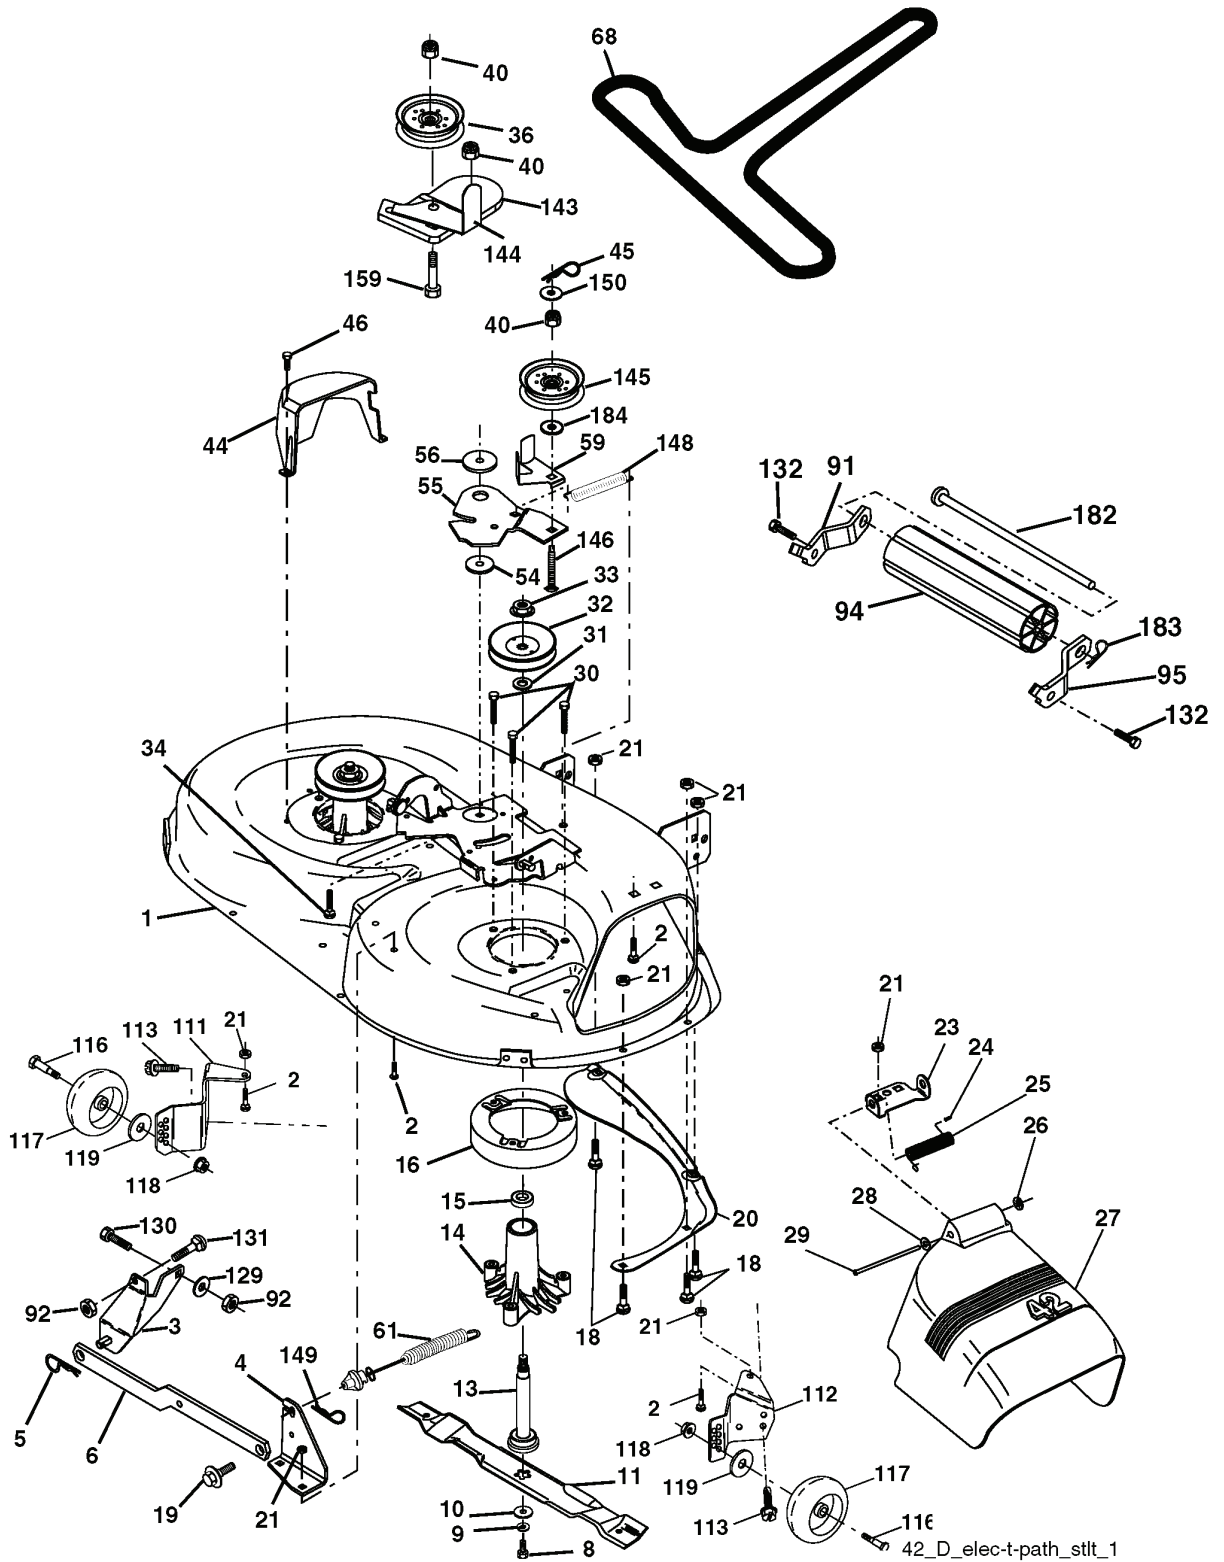

REPAIR PARTS

TRACTOR - MODEL NO. LTH1842 (HAU1842B), PRODUCT NO. 954 17 02-38
MOWER DECK

REF.	PART NO.	DESCRIPTION	REMARK	QTY.	KIT
1	532165892	HOUSING ASM MOWER 42"		1	
2	872140506	BOLT		1	
3	532138017	BRACKE		1	
4	532165460	BRACKET		1	
5	532124670	RETAINER RING		1	
6	532178024	LEVER		1	
8	532850857	BOLT		1	
9	810030600	WASHER		1	
10	532140296	WASHER		1	
11	532138971	BLADE		1	
13	532137645	SHAFT		1	
14	532128774	BEARING HOUSING		1	
15	532110485	BEARING		1	
16	532174493	STRIPPER, MANDREL.BLACK		1	
18	872140505	BOLT		1	
19	532132827	SPEC. BOLT		1	
20	532159770	RAIL		1	
21	873680500	NUT		1	
23	532177563	BRACKET		1	
24	532105304	HUB CAP		1	
25	532123713	SPRING		1	
26	532110452	NUT		1	
27	532171859	SHIELD DEFL ECTOR		1	
28	819111016	WASHER		1	
29	532131491	SHAFT		1	
30	532173984	SCREW		1	
31	532187690	WASHER		1	
32	532153535	PULLEY		1	
33	532178342	NUT		1	
34	872110612	BOLT		1	
36	532131494	PULLEY		1	
40	873900600	NUT		1	
44	532140088	GUARD		1	
45	532124788	RETAINER RING		1	
46	532137729	SCREW		1	
54	532178515	WASHER		1	
55	532155046	LEVER		1	
56	532165723	SPACER		1	
59	532141043	GUARD		1	
61	532174882	SPRING		1	
68	532174883	BELT		1	
91	532180532	BRACKET		1	
92	873800600	NUT		1	
94	532132264	ROLLER		1	
95	532180533	BRACKET		1	
111	532179292	BRACKET		1	
112	532179293	BRACKET		1	
113	817000510	BOLT		1	
116	532124842	BOLT		1	
117	532188606	WHEEL		1	
118	873930600	NUT		1	
119	819121414	WASHER		1	
129	819131312	WASHER		1	
130	874780616	BOLT		1	
131	872140608	BOLT		1	
132	817000612	SCREW		1	
143	532157109	BRACKET		1	
144	532158634	BELT GUIDE		1	
145	532165888	PULLEY		1	
146	532171977	SHAFT		1	
148	532169022	SPRING		1	
149	532165898	SPRING		1	
150	819091210	WASHER		1	
159	872140614	BOLT		1	
182	532179126	PIN RETAINING SCREW		1	
183	532163552	CLIP		1	
184	819131410	WASHER		1	
--	532130794	MANDREL		1	
--	532176207	HOUSING		1