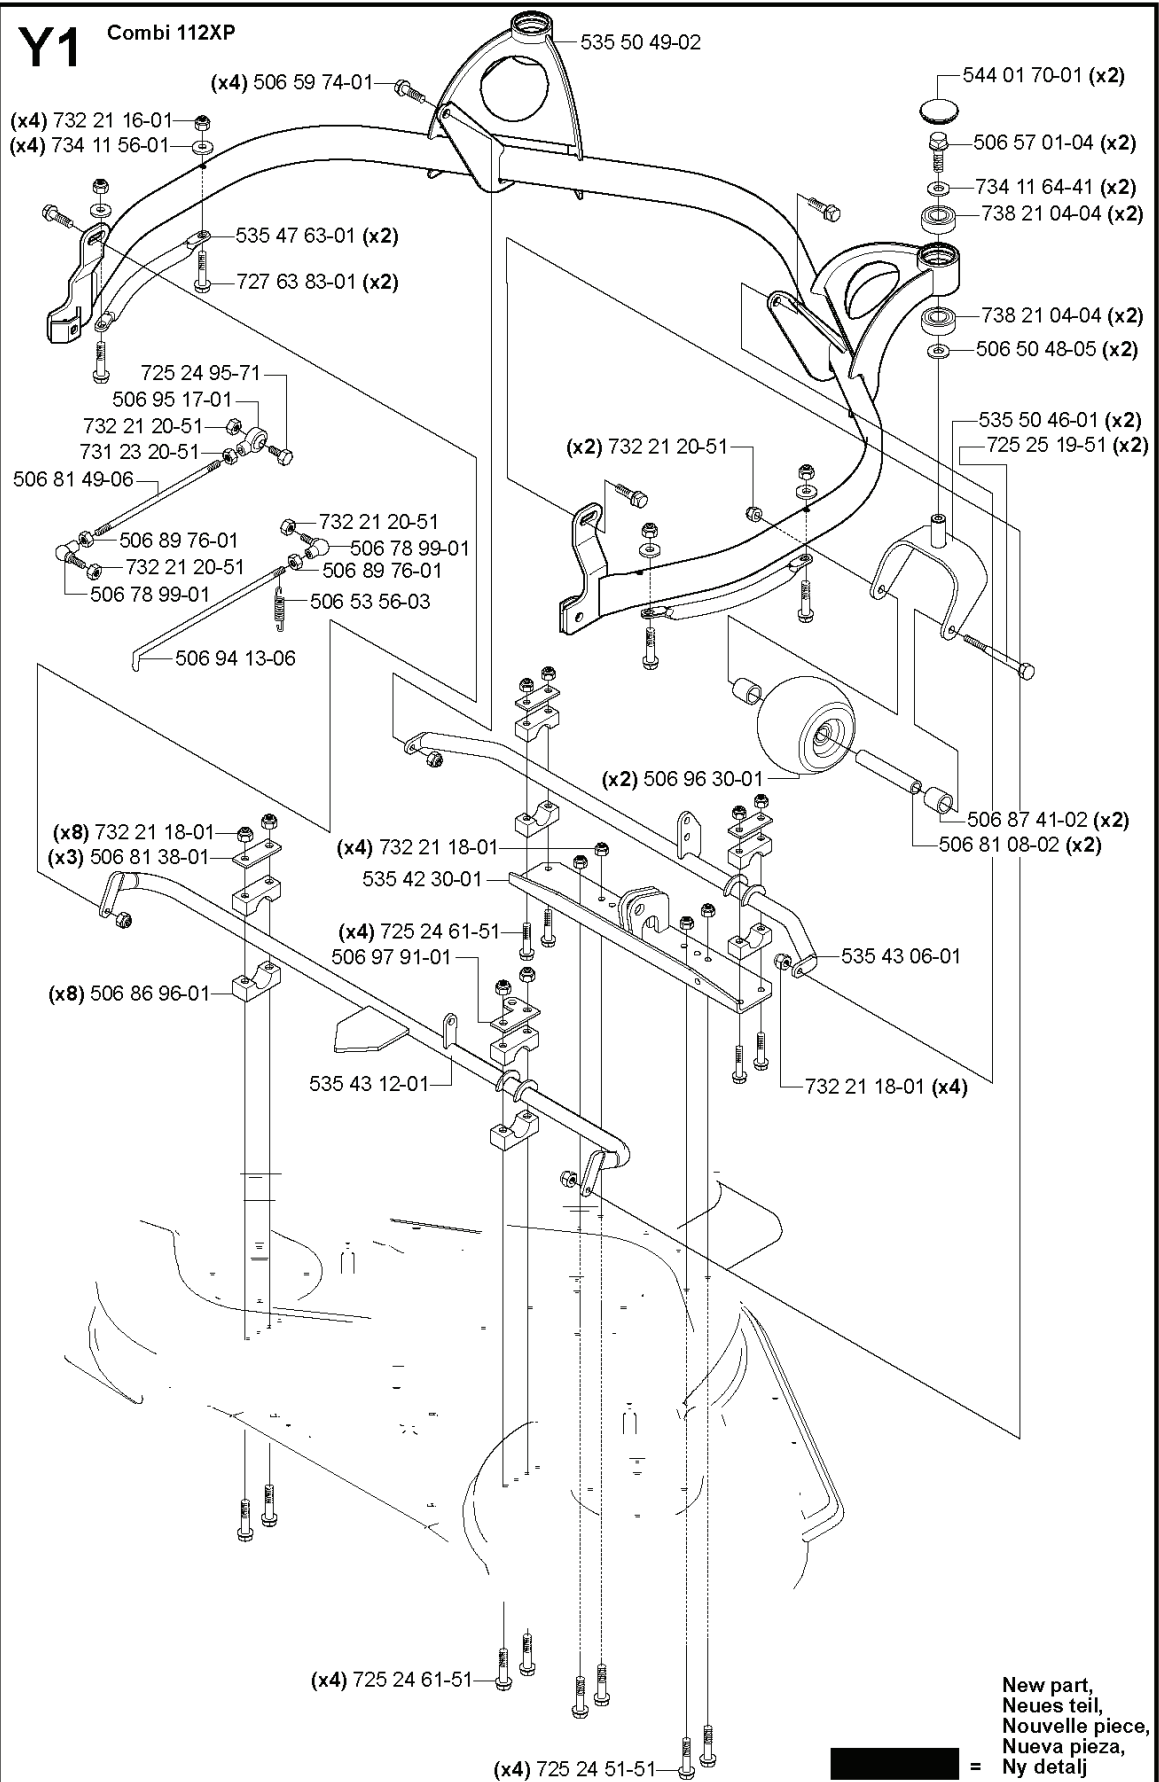

Y1

Combi 112XP