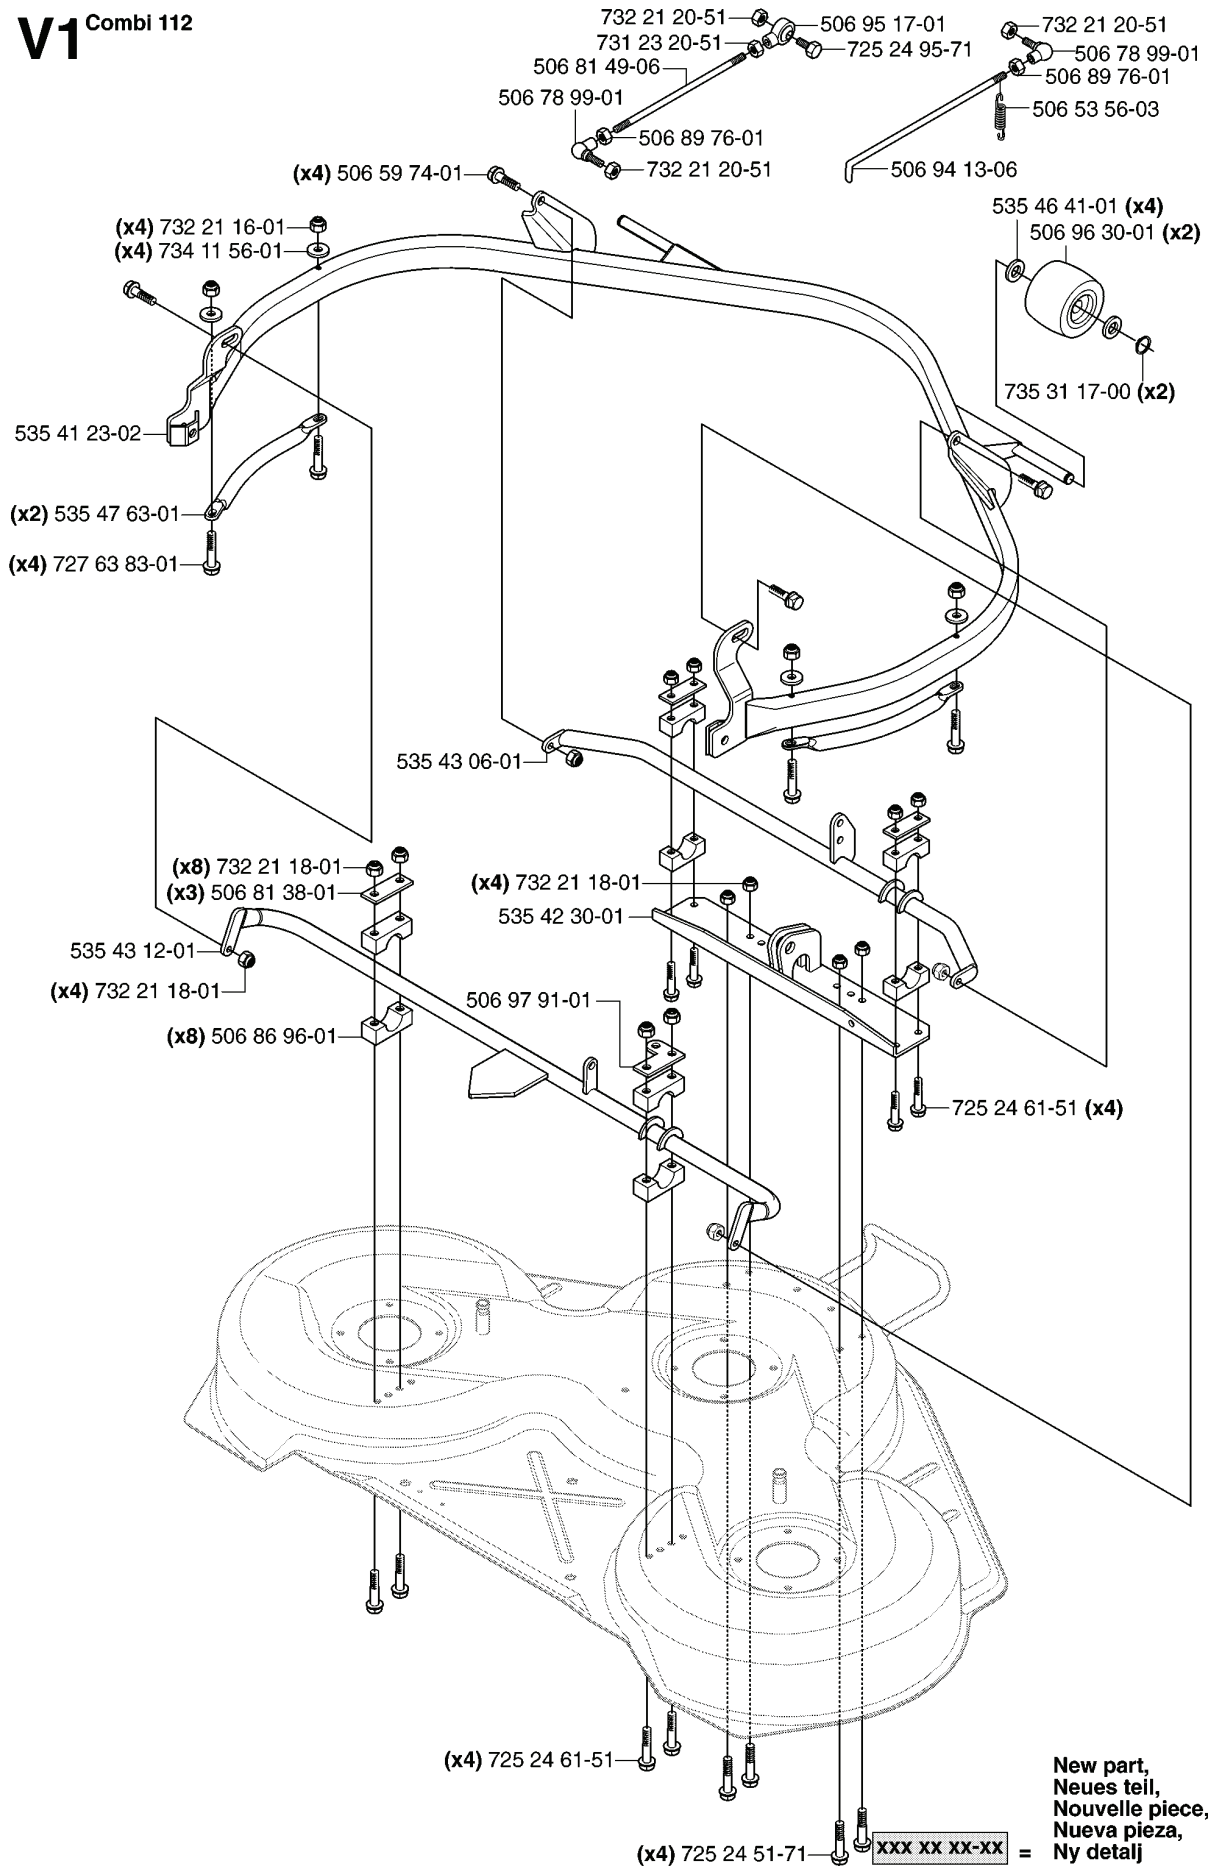

V1 Combi 112

New part,
Neues teil,
Nouvelle piece,
Nueva pieza,
Ny detalj

XXX XX XX-XX =