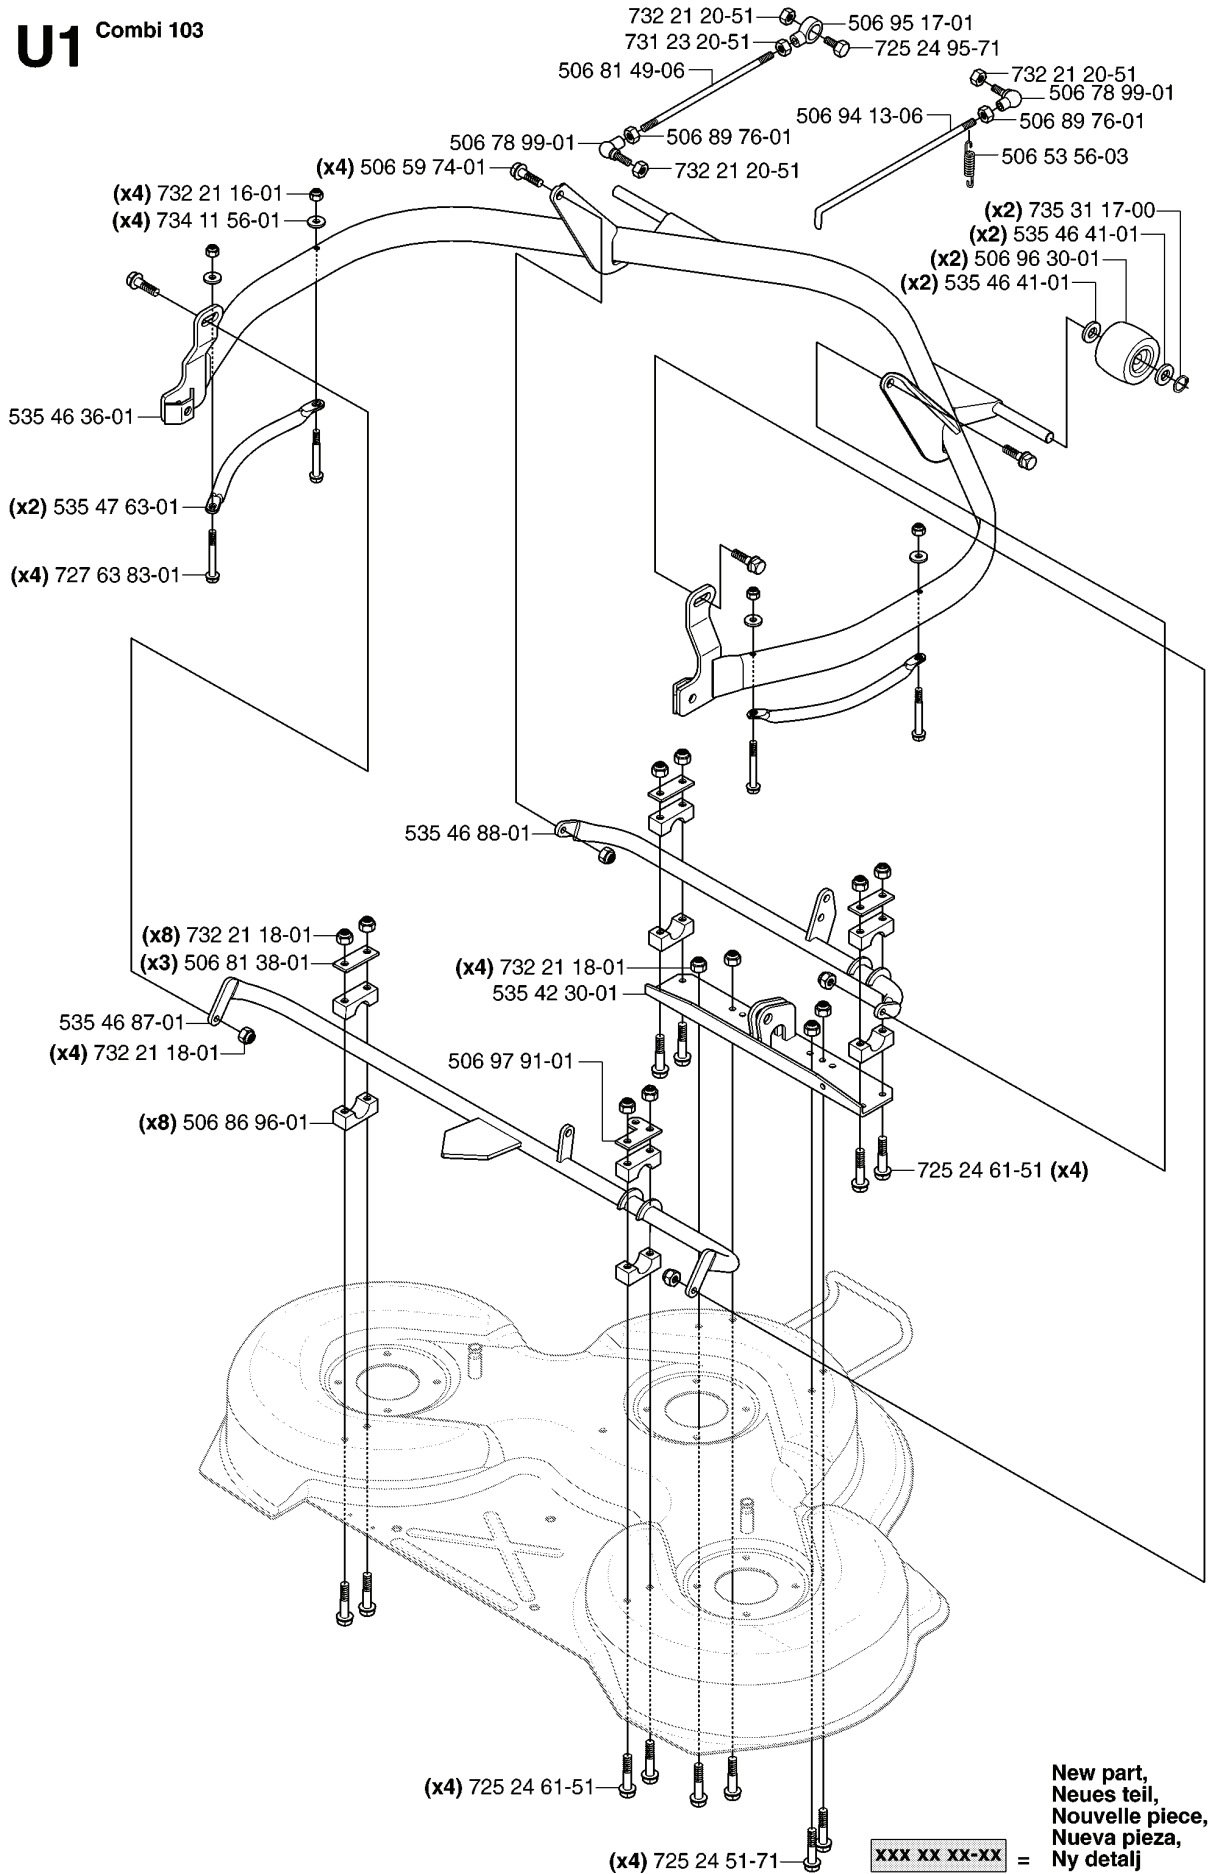

U1 Combi 103

New part,
Neues teil,
Nouvelle piece,
Nueva pieza,
Ny detalj

xxx xx xx-xx =