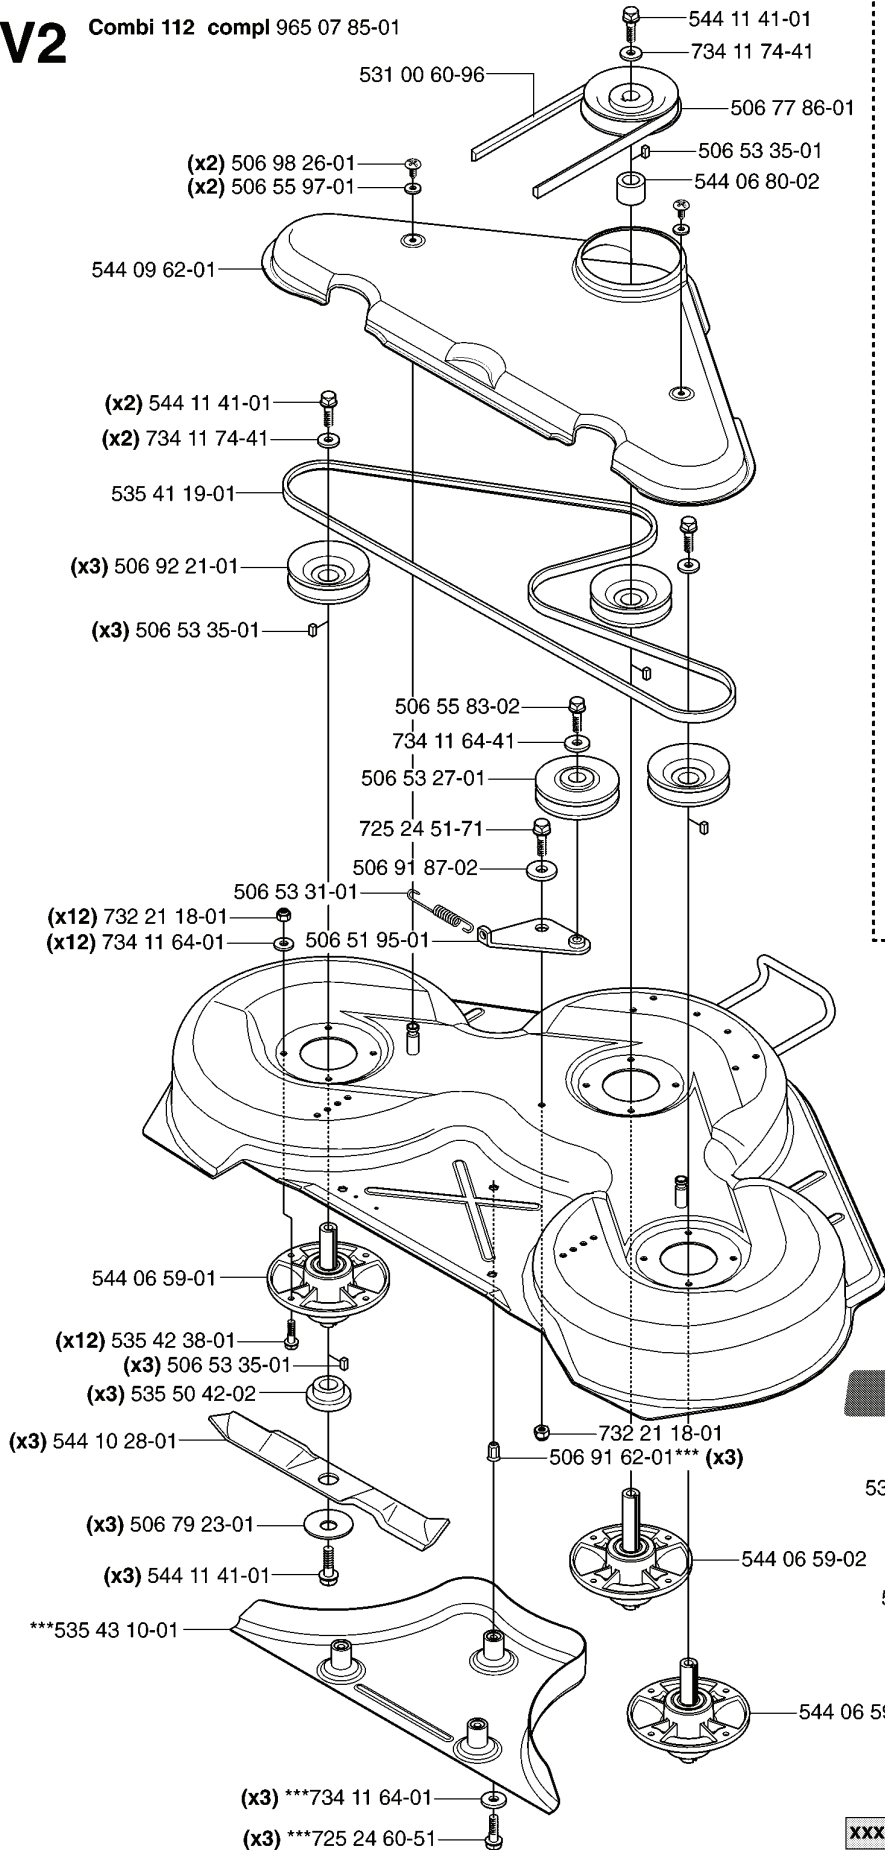

V2 Combi 112 compl 965 07 85-01

**Yttre.
Outer.
Exterieur.
Ausser.
Ulko.**

**compl 544 06 59-01 (x2)