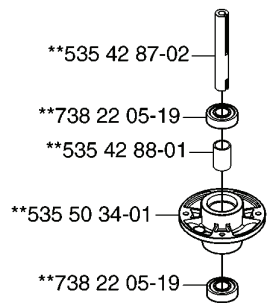

Yttre.
Outer.
Exterieur.
Ausser.
Ulko.

**compl 535 50 35-02 (x2)

Mitten.
Centre.
Centre.
Zentrum.
Keski.

*compl 535 50 35-01