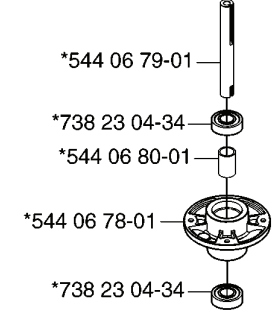

C

**xxx xx xx-xx = New part,
Neues teil,
Nouvelle piece,
Nueva pieza,
Ny detalj**

REF.	PART NO.	DESCRIPTION	REMARK	QTY.	KIT
535 44 62-01	535446201	DESIGN COVER TANK		1	
535 43 60-01	535436001	KÁPSTÓTTA		2	
506 67 33-02	506673302	TANK CAP ASSY		1	
535 44 61-01	535446101	FUEL TANK		1	
740 48 12-02	740481202	O-RING		1	
506 89 18-01	506891801	CONNECTION		1	
506 94 67-08	506946708	FUEL HOSE		1	
535 46 97-01	535469701	HOSE BRACE		2	
506 79 10-01	506791001	FUEL FILTER		1	
725 24 51-51	725245151	SCREW		3	
535 43 86-01	535438601	BRACKET		1	
734 11 56-01	734115601	WASHER		3	
725 23 66-51	725236651	HEXAGONAL SCREW M6X12		3	
535 44 48-01	535444801	TANK SUPPORT		1	
732 21 20-01	732212001	LOCK NUT		1	
725 24 95-71	725249571	SCREW EHHM		1	
722 78 39-02	722783902	BLIND RIVET		2	
535 42 91-01	535429101	SPRING NUT		2	
535 46 29-01	535462901	SPACER		2	
535 44 71-01	535447101	LAMP CHIMNEY		1	
544 44 07-01	544440701	RIVET		2	
535 45 70-01	535457001	PLATE SPRING		1	
535 46 91-01	535469101	SWITCH		1	
506 89 20-01	506892001	SPEED NUT		2	
535 44 68-01	535446801	LAMP		2	
535 44 67-01	535446701	HOUSING		1	
535 41 56-19	535415619	SCREW		2	
725 23 64-61	725236461	SCREW EHHFT		2	
733 78 40-23	733784023	QUICK-ACTING LOCK NUT		2	
535 45 97-01	535459701	COVER		1	
535 42 58-02	535425802	SCREW IHANM		2	
535 47 66-01	535476601	CONTROL CAP OUTER		1	
535 47 56-01	535475601	CONTROL PLATE		1	
732 21 18-01	732211801	LOCK NUT		3	
535 44 64-01	535446401	CONTROL CAP INNER		1	
535 42 58-01	535425801	SCREW IHANM		2	
535 44 65-01	535446501	COVER		1	

V2 Combi 112 compl 965 07 85-01

**Yttre.
Outer.
Exterieur.
Ausser.
Ulko.**

****compl 544 06 59-01 (x2)**

**Mitten.
Centre.
Centre.
Zentrum.
Keski.**

***compl 544 06 59-02**

*****compl 544 11 30-01**

544 23 81-05
Combi 112