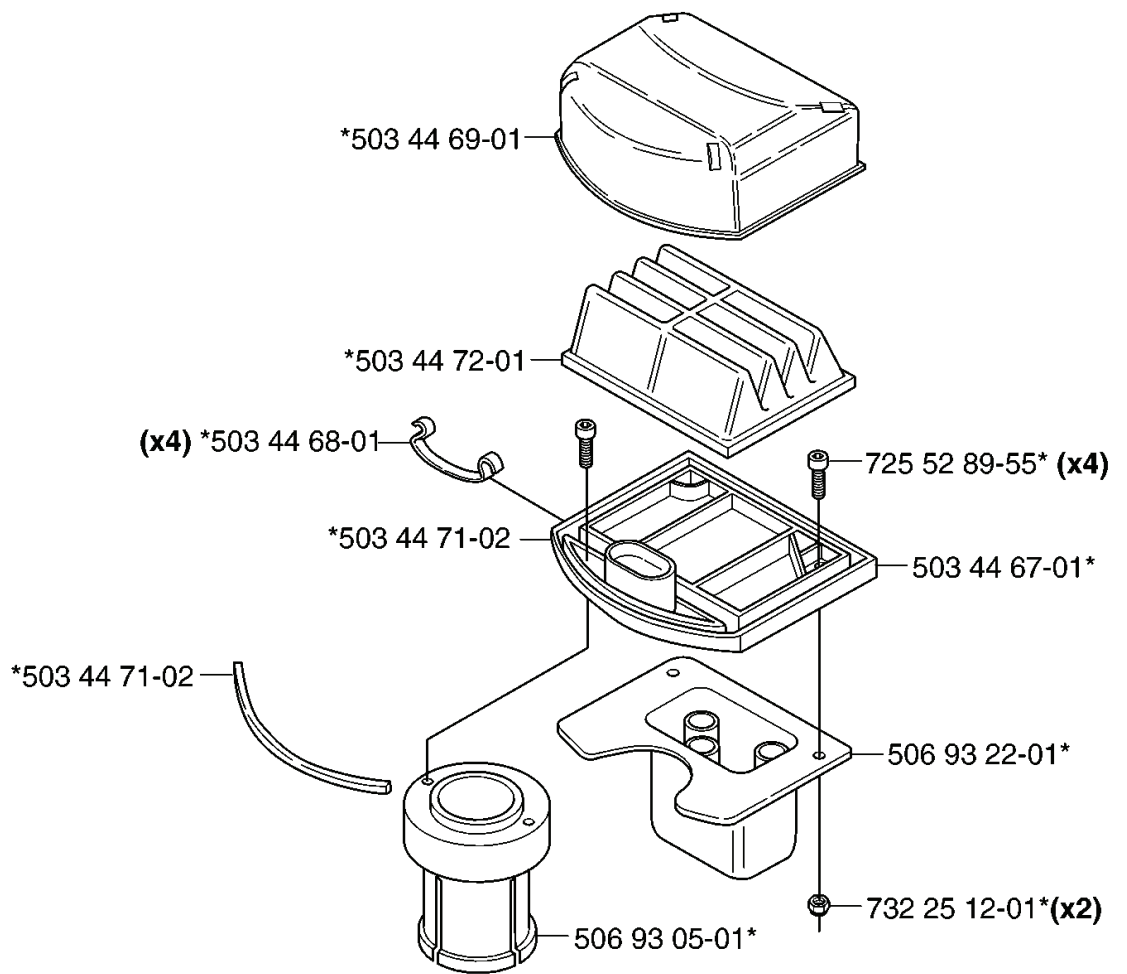

R *compl 506 93 24-01