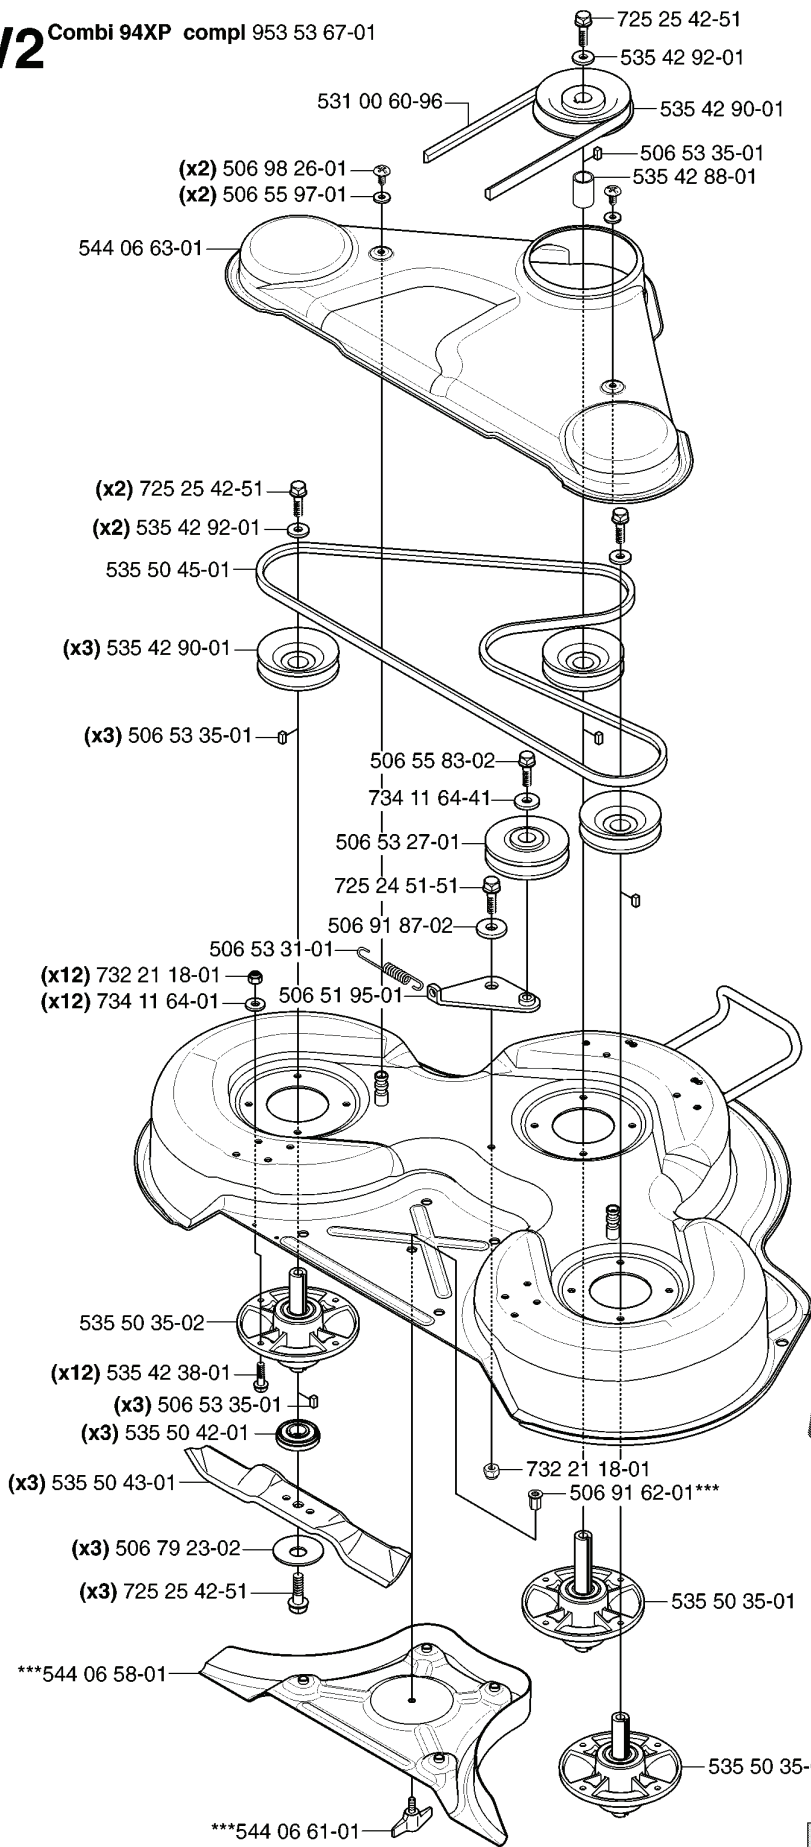

W2 Combi 94XP compl 953 53 67-01