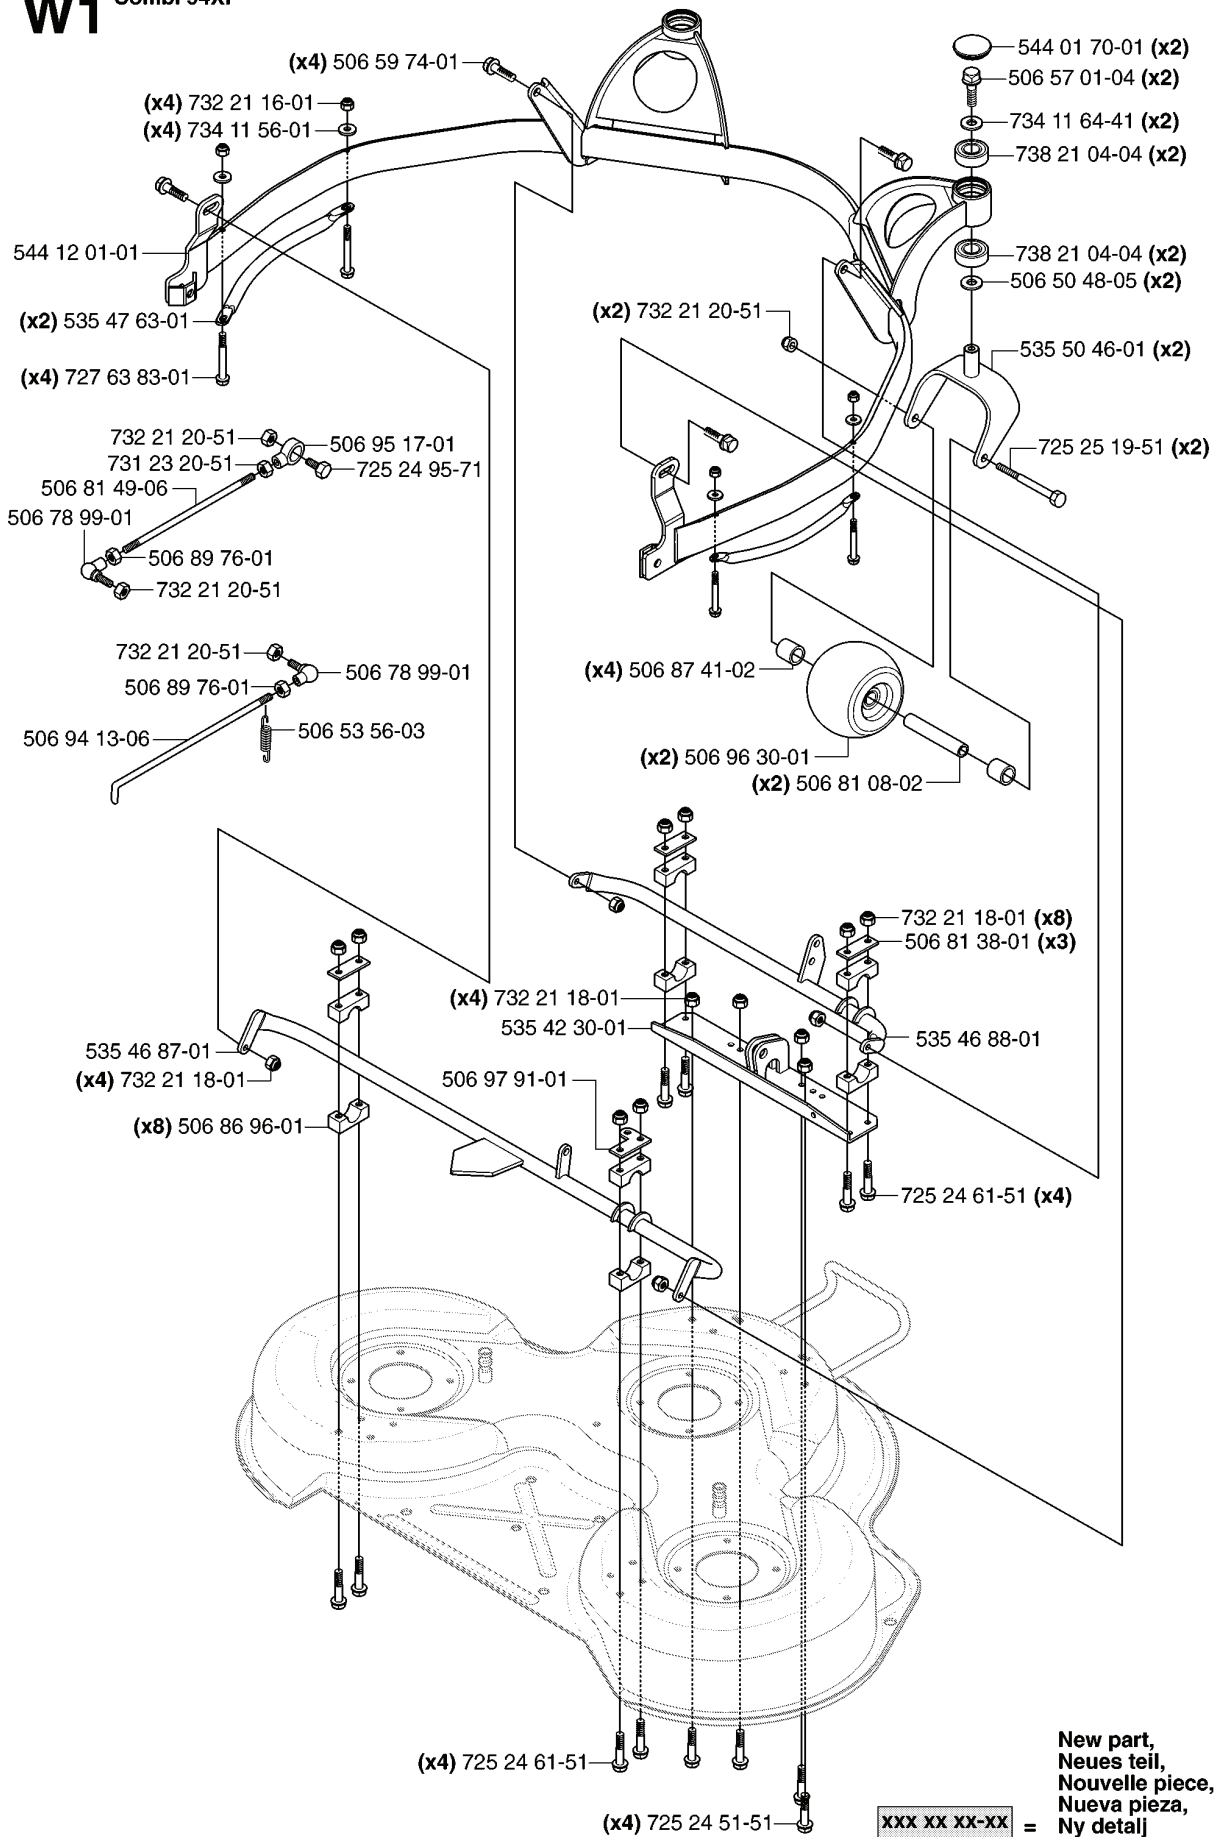

W1 Combi 94XP

New part,
Neues teil,
Nouvelle piece,
Nueva pieza,
Ny detalj

XXX XX XX-XX =