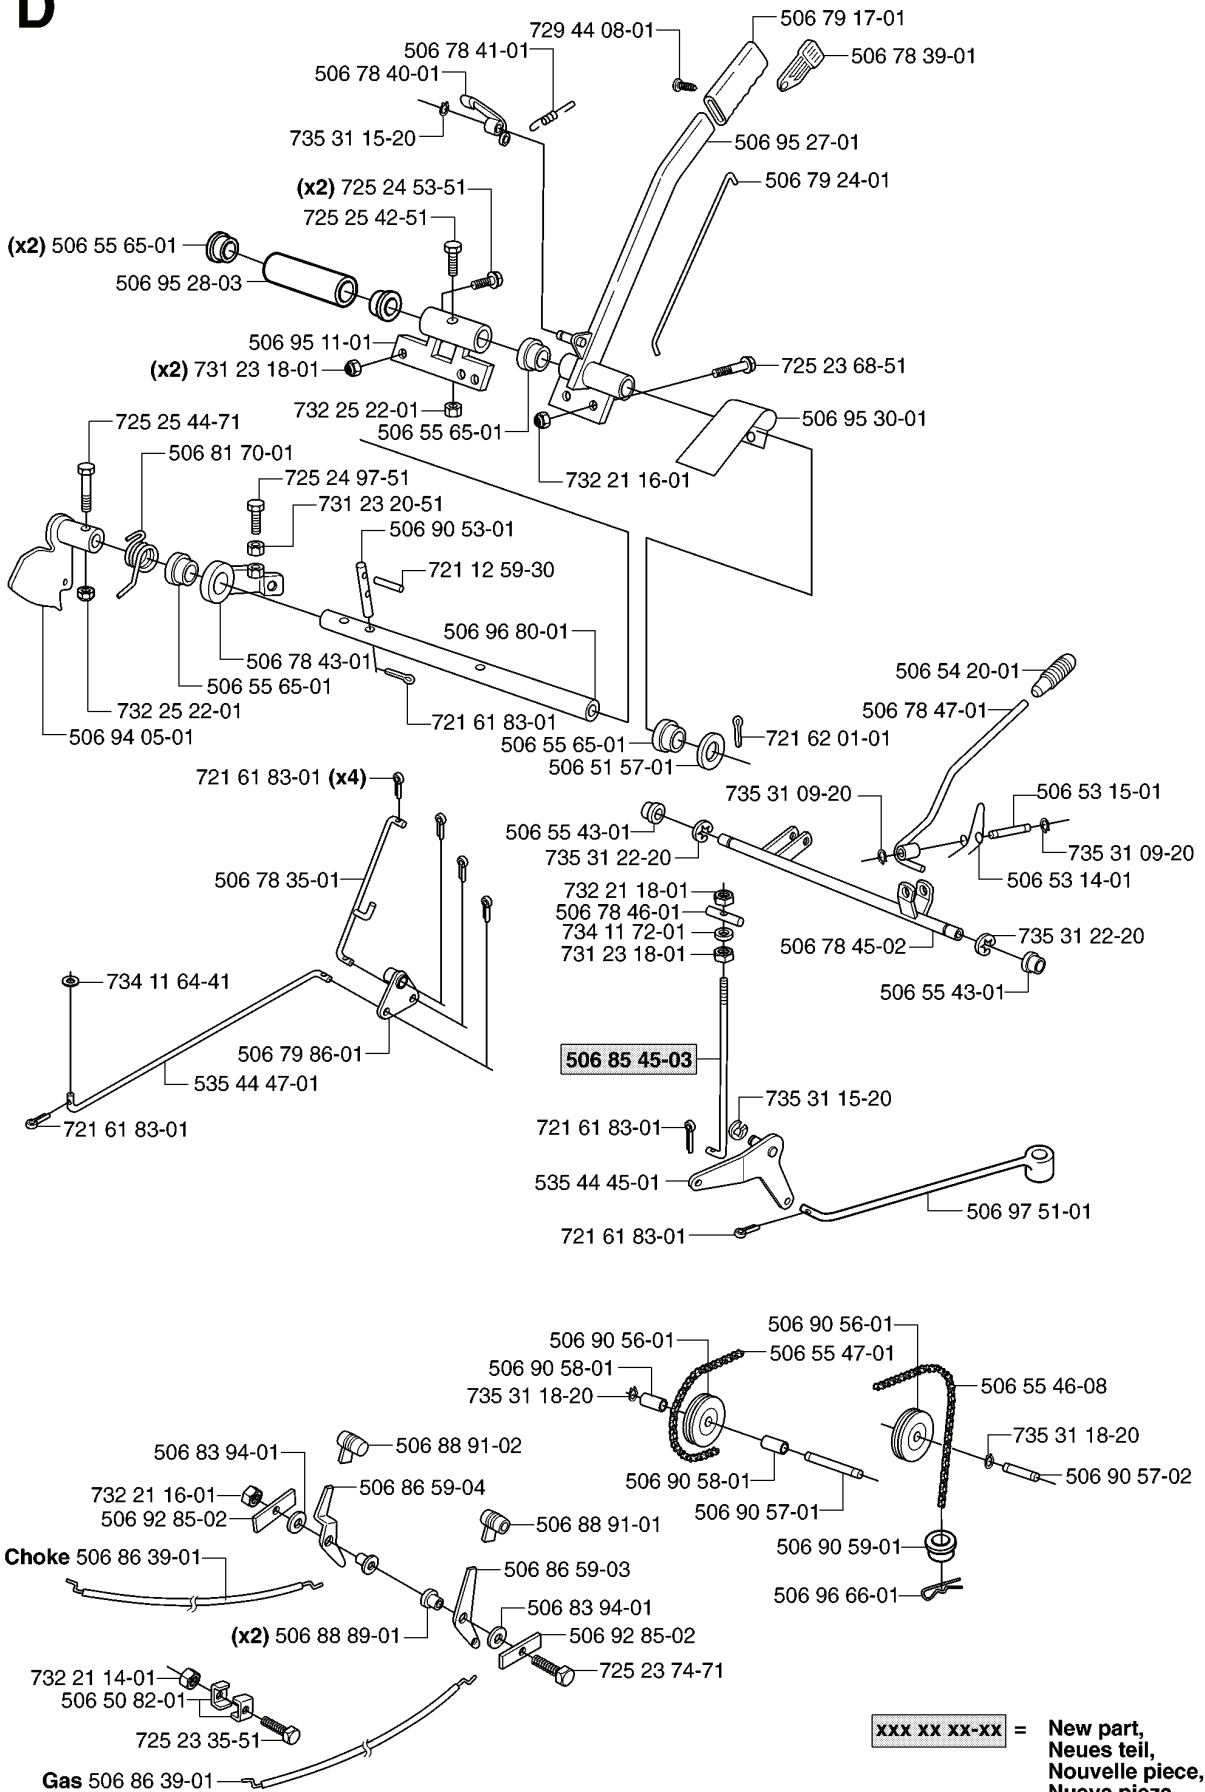

D

**xxx xx xx-xx = New part,
Neues teil,
Nouvelle piece,
Nueva pieza,
Ny detalj**