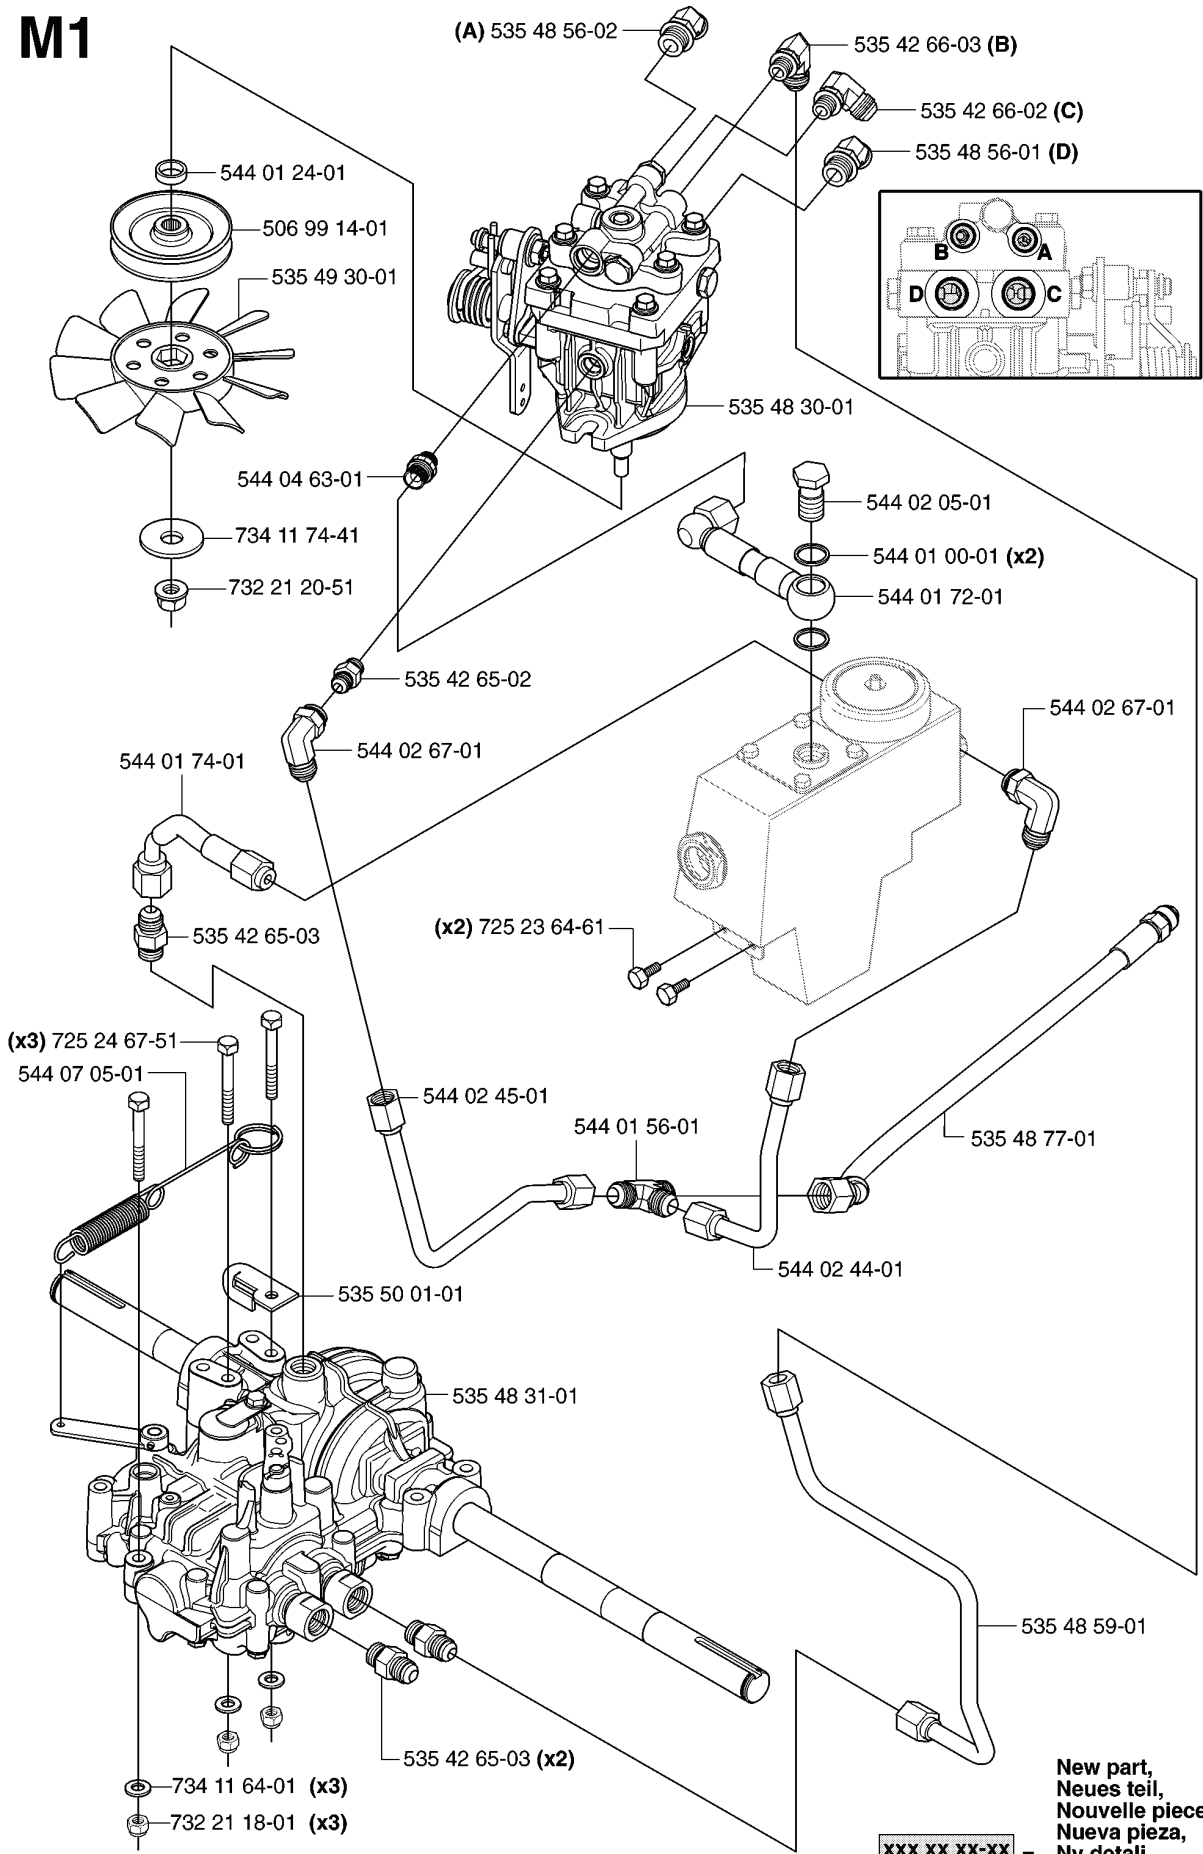

RIDER PRO 18 AWD, 965095001, 2007-03

SPARE PARTS LIST

M1

New part,
 Neues teil,
 Nouvelle piece,
 Nueva pieza,
 Ny detalj

xxx xx xx-xx =

REF.	PART NO.	DESCRIPTION	REMARK	QTY.	KIT
535 48 56-02	535485602	PIPE FITTING		1	
544 01 24-01	544012401	SPACING SLEEVE		1	
506 99 14-01	506991401	PULLEY		1	
535 49 30-01	535493001	IMPELLER		1	
544 04 63-01	544046301	PIPE FITTING		1	
734 11 74-41	734117441	WASHER		1	
732 21 20-51	732212051	NUT		1	
535 42 65-02	535426502	PIPE FITTING		1	
544 01 74-01	544017401	HYDRAULIC HOSE		1	
725 24 67-51	725246751	SCREW EHHM		3	
544 07 05-01	544070501	SPRING		1	
725 23 64-61	725236461	SCREW EHHFT		2	
544 02 45-01	544024501	PIPE		1	
544 01 56-01	544015601	PIPE FITTING		1	
535 50 01-01	535500101	BRACKET		1	
535 48 31-01	535483101	TRANSMISSION		1	
535 42 65-03	535426503	PIPE FITTING		2	
734 11 64-01	734116401	WASHER		3	
732 21 18-01	732211801	LOCK NUT		3	
535 48 59-01	535485901	PIPE		1	
544 02 44-01	544024401	PIPE		1	
535 48 77-01	535487701	HYDRAULIC HOSE		1	
544 02 67-01	544026701	PIPE FITTING		1	
544 01 72-01	544017201	HYDRAULIC HOSE		1	
544 01 00-01	544010001	GASKET		2	
544 02 05-01	544020501	PIPE FITTING		1	
535 48 30-01	535483001	HYDRAULIC PUMP		1	
535 48 56-01	535485601	PIPE FITTING		1	
535 42 66-02	535426602	PIPE FITTING		1	
535 42 66-03	535426603	PIPE FITTING		1	