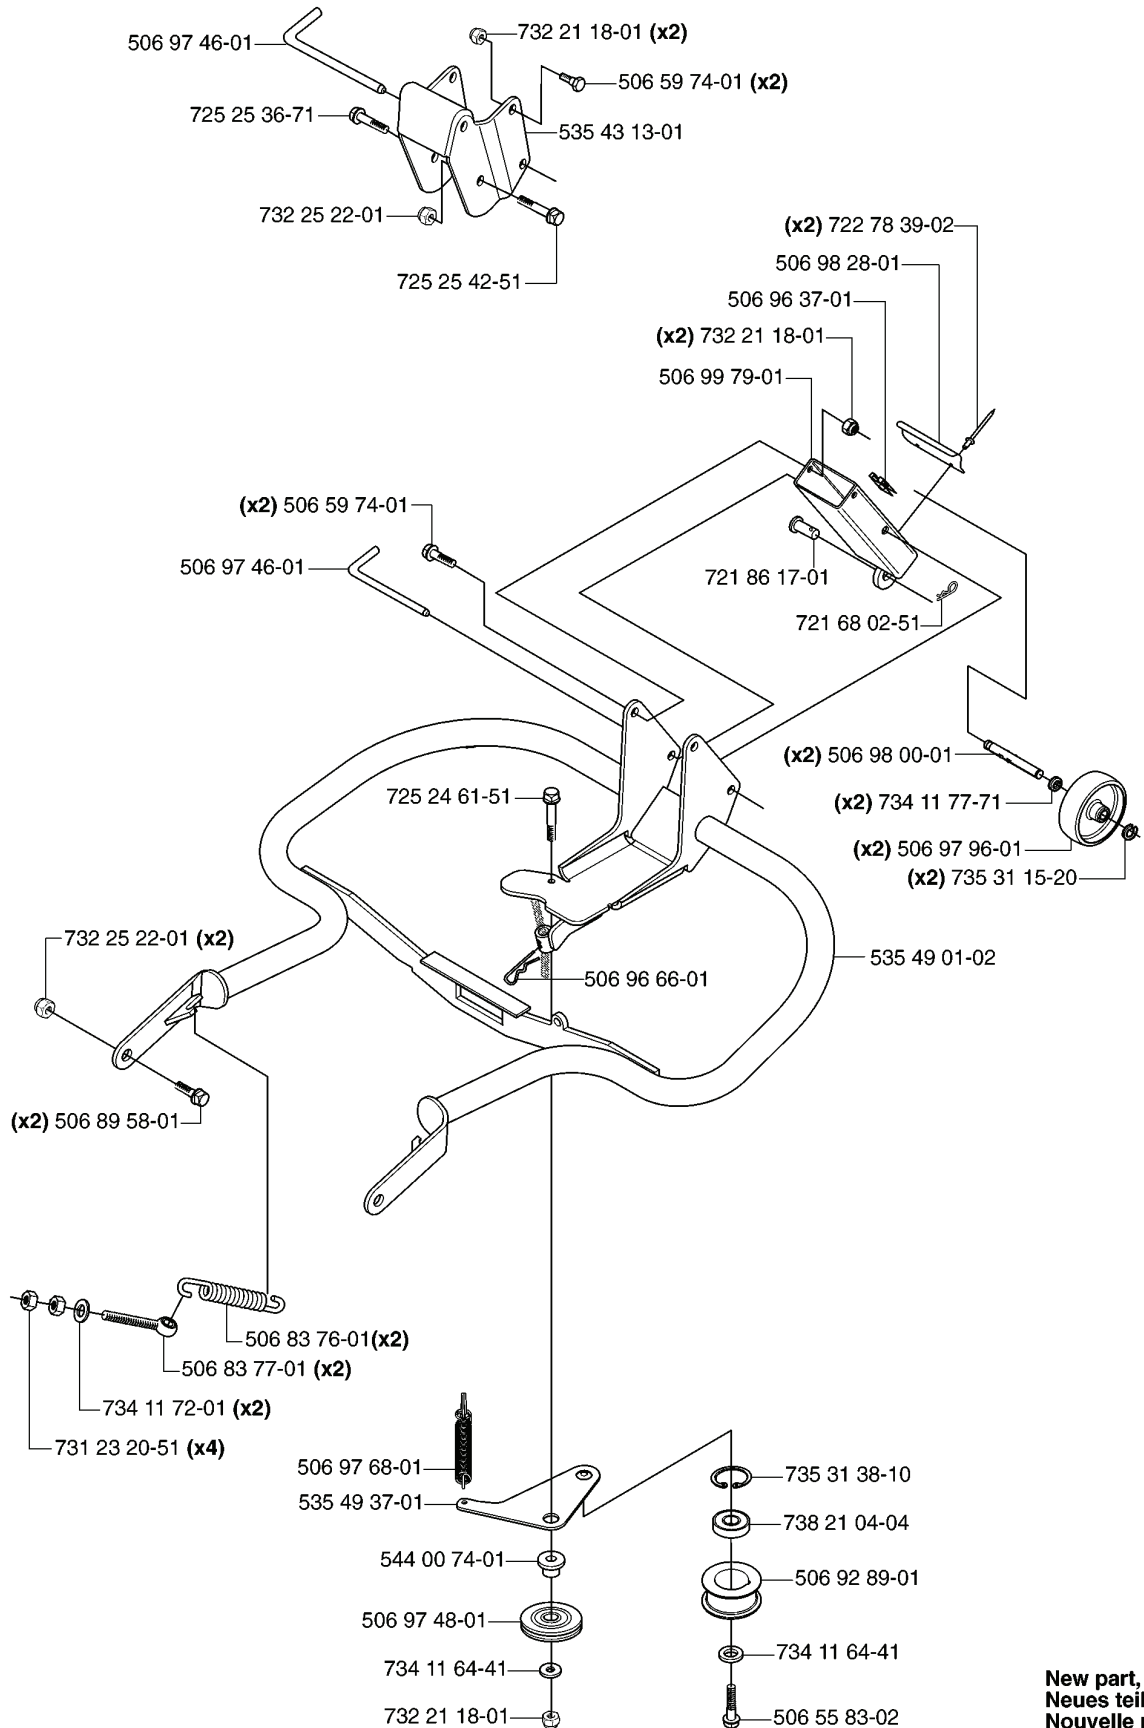

T Combi 103, 112, 94XP, 103XP, 112XP

**New part,
Neues teil,
Nouvelle piece,
Nueva pieza,
Ny detalj**

xxx xx xx-xx =