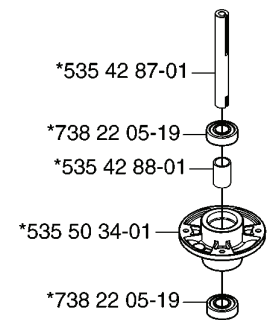

W2 Combi 94XP compl 953 53 67-01

Yttre.
Outer.
Exterieur.
Ausser.
Ulko.

**compl 535 50 35-02 (x2)

Mitten.
Centre.
Centre.
Zentrum.
Keski.

*compl 535 50 35-01

***compl 544 06 57-03

Combi 94XP

New part,
Neues teil,
Nouvelle piece,
Nueva pieza,
Ny detalj

xxx xx xx-xx =

REF.	PART NO.	DESCRIPTION	REMARK	QTY.	KIT
9535367-01	953536701	CUTTING DECK		1	
5949780-01	594978001	BELT		1	
5069826-01	506982601	SCREW		2	
5065597-01	506559701	WASHER		2	
5440663-01	544066301	BELT COVER		1	
7252542-51	725254251	SCREW EHHM		2	
5354292-01	535429201	WASHER		2	
5355045-01	535504501	BELT		1	
5354290-01	535429001	PULLEY		3	
5065583-02	506558302	SCREW EHHFT		1	
7341164-41	734116441	WASHER		1	
5065327-01	506532701	PULLEY		1	
7252451-51	725245151	SCREW		1	
5069187-02	506918702	WASHER		1	
5065331-01	506533101	SPRING		1	
7341164-01	734116401	WASHER		12	
5065195-01	506519501	SPÄNNARM KPL.		1	
5354238-01	535423801	SCREW RSQM		12	
5065335-01	506533501	PARALLEL KEY		3	
5355042-01	535504201	ADAPTER		3	
5355043-01	535504301	BLADE		3	
5067923-02	506792302	KNIFE PLATE		3	
5440658-01	544065801	PLUG		1	
5440661-01	544066101	KNOB		1	
5069290-01	506929001	LABEL		1	
5067897-01	506789701	LABEL		1	
5354374-01	535437401	LABEL WARNING		1	
5069162-01	506916201	NUT		1	
7322118-01	732211801	LOCK NUT		1	
5442381-02	544238102	LABEL		1	
5440657-03	544065703	CUTTING DECK		1	
7382205-19	738220519	BALL BEARING		1	
5354287-01	535428701	SHAFT		1	
5355035-01	535503501	MANDREL		1	
5355034-01	535503401	BEARING HOUSING		1	
5354287-02	535428702	SHAFT		1	
5355035-02	535503502	MANDREL		2	
5354288-01	535428801	SPACER		1	