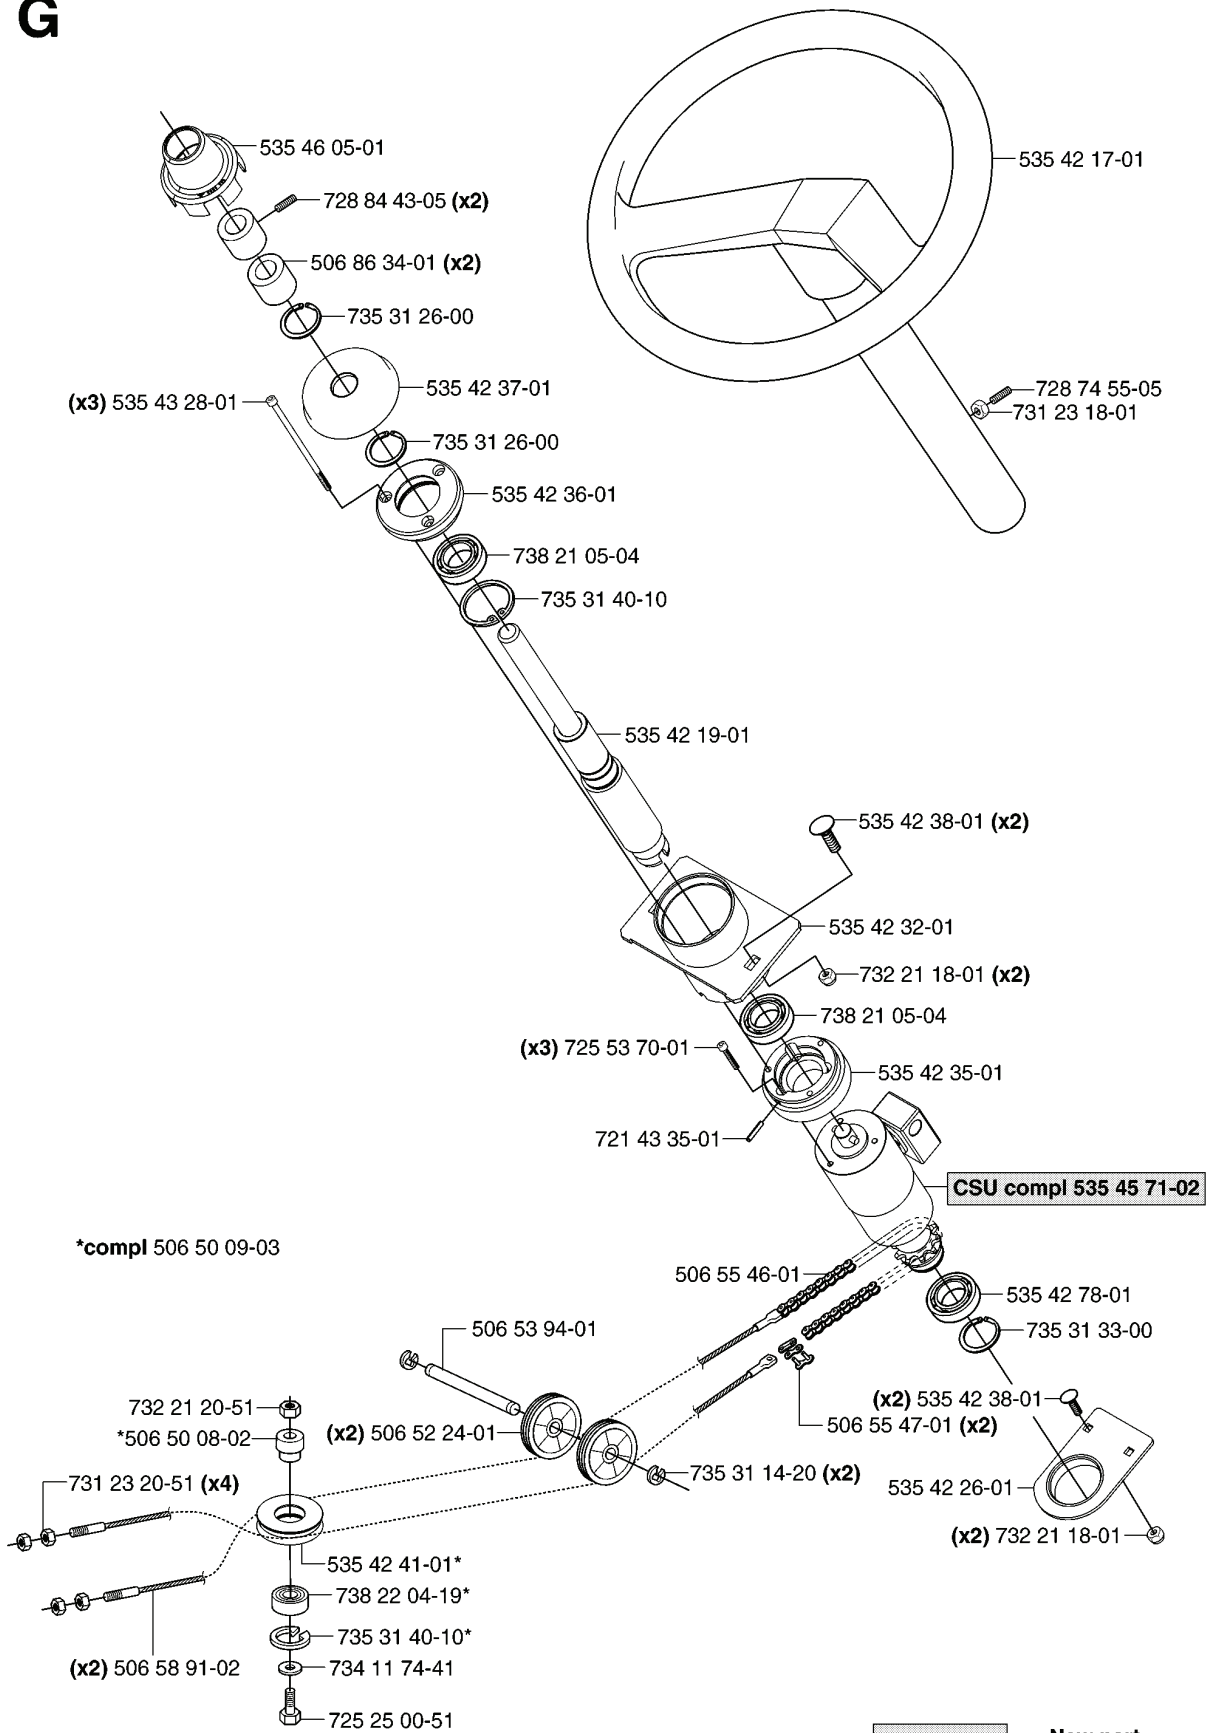

G

xxx xx xx-xx = New part,
Neues teil,
Nouvelle piece,
Nueva pieza,
Ny detalj