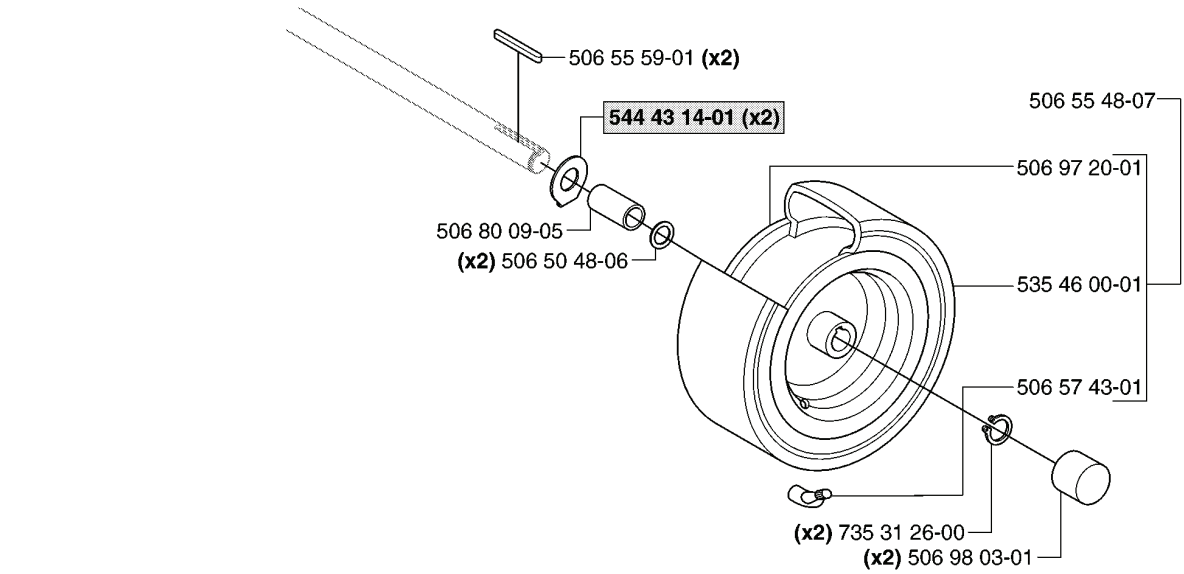

F

xxx xx xx-xx = New part,
Neues teil,
Nouvelle piece,
Nueva pieza,
Ny detalj