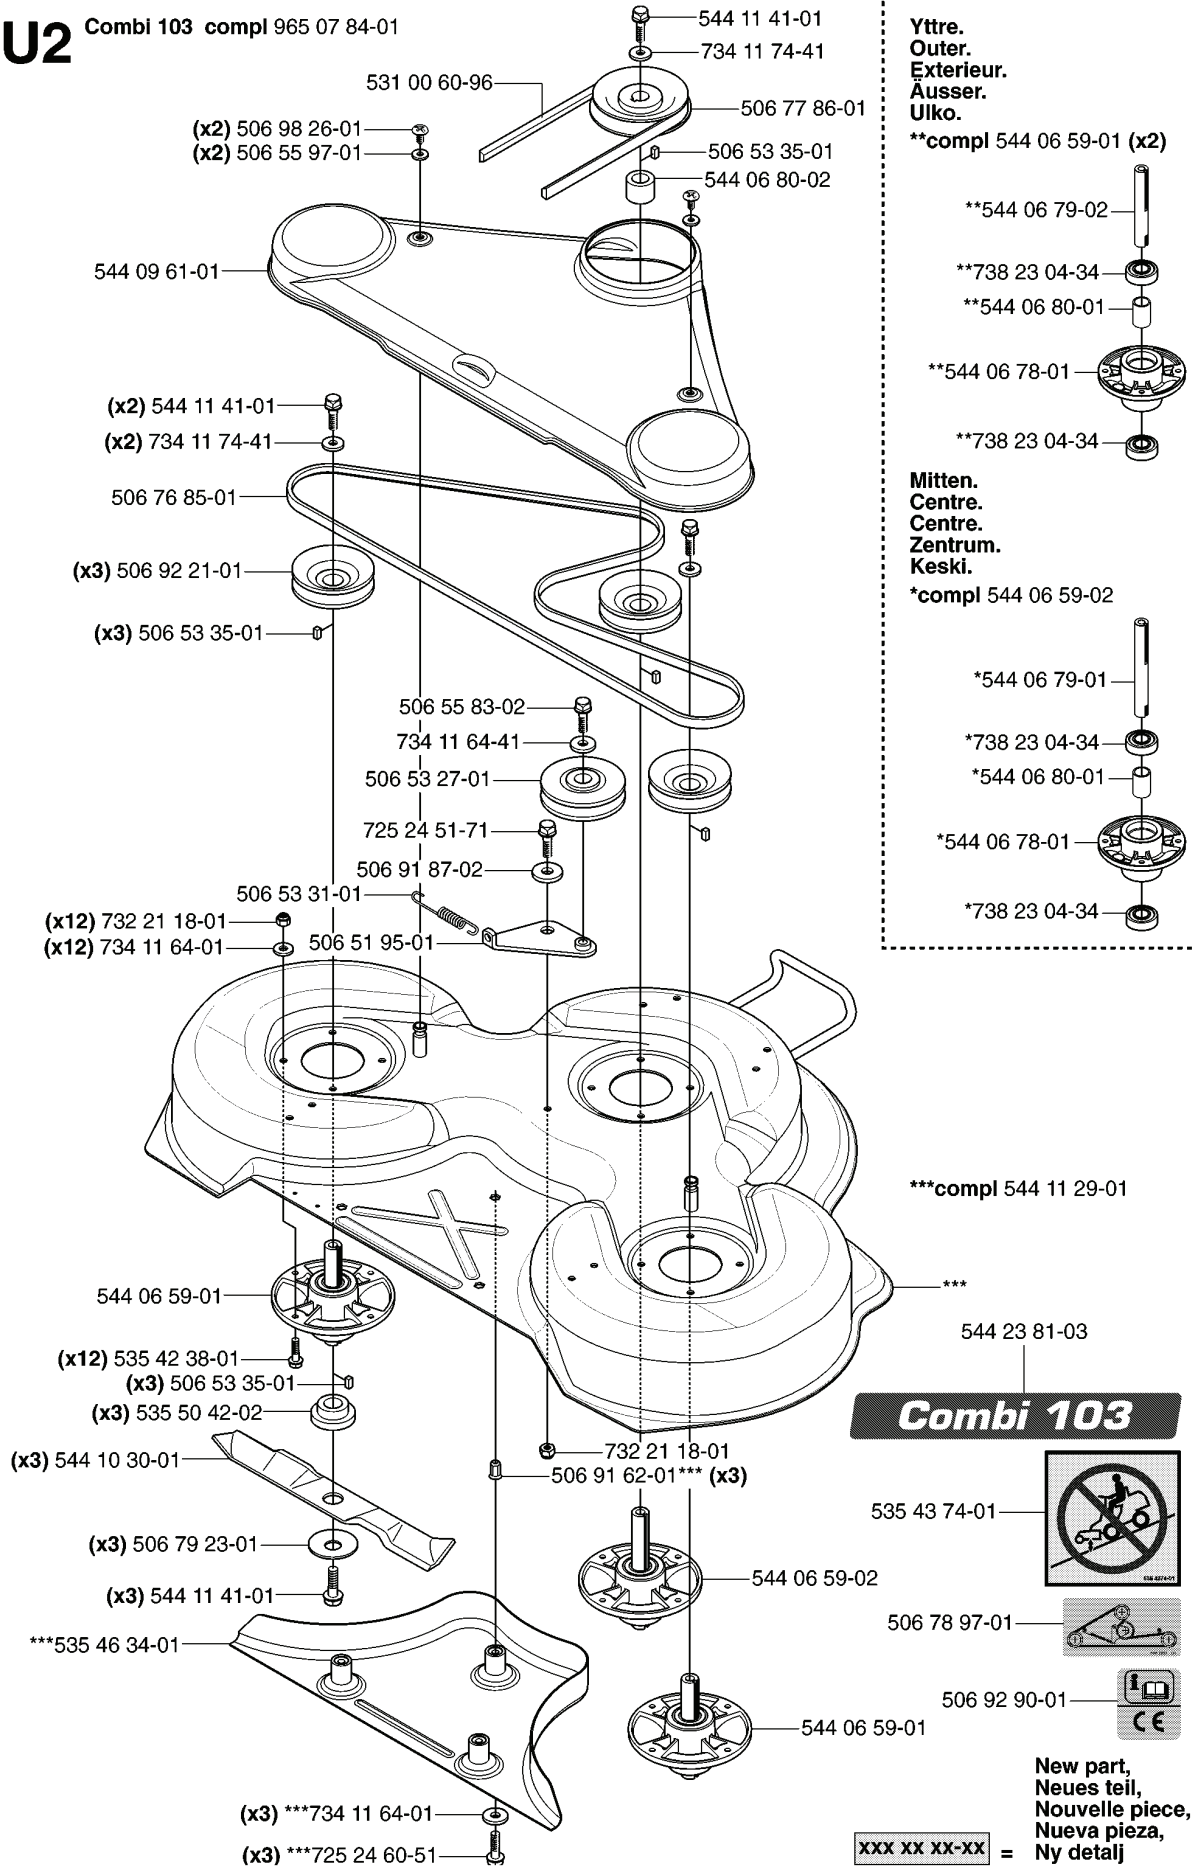

U2 Combi 103 compl 965 07 84-01