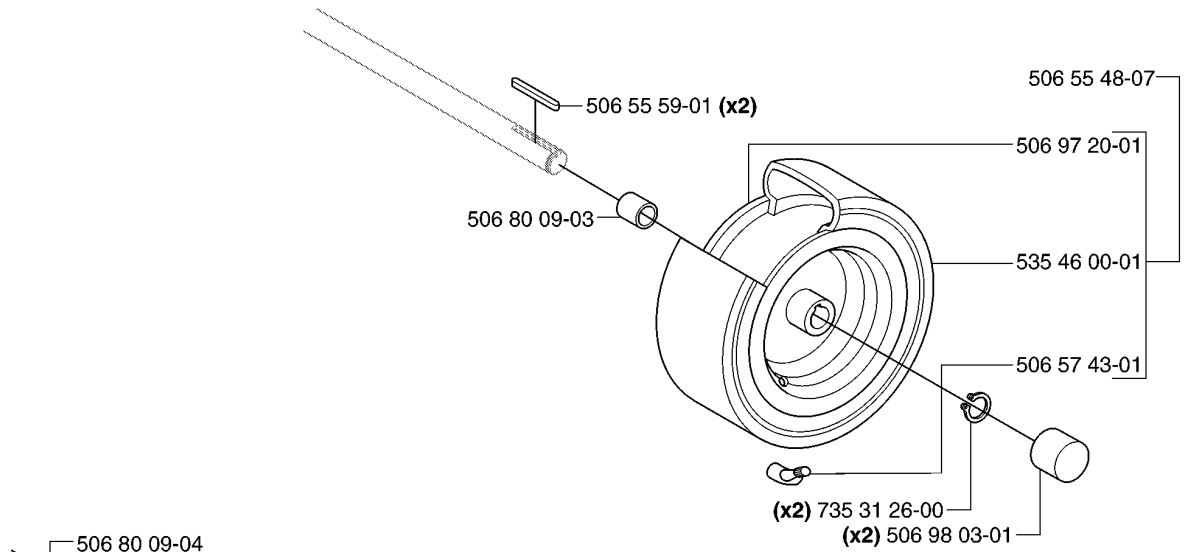

F

xxx xx xx-xx = New part,
Neues teil,
Nouvelle piece,
Nueva pieza,
Ny detalj