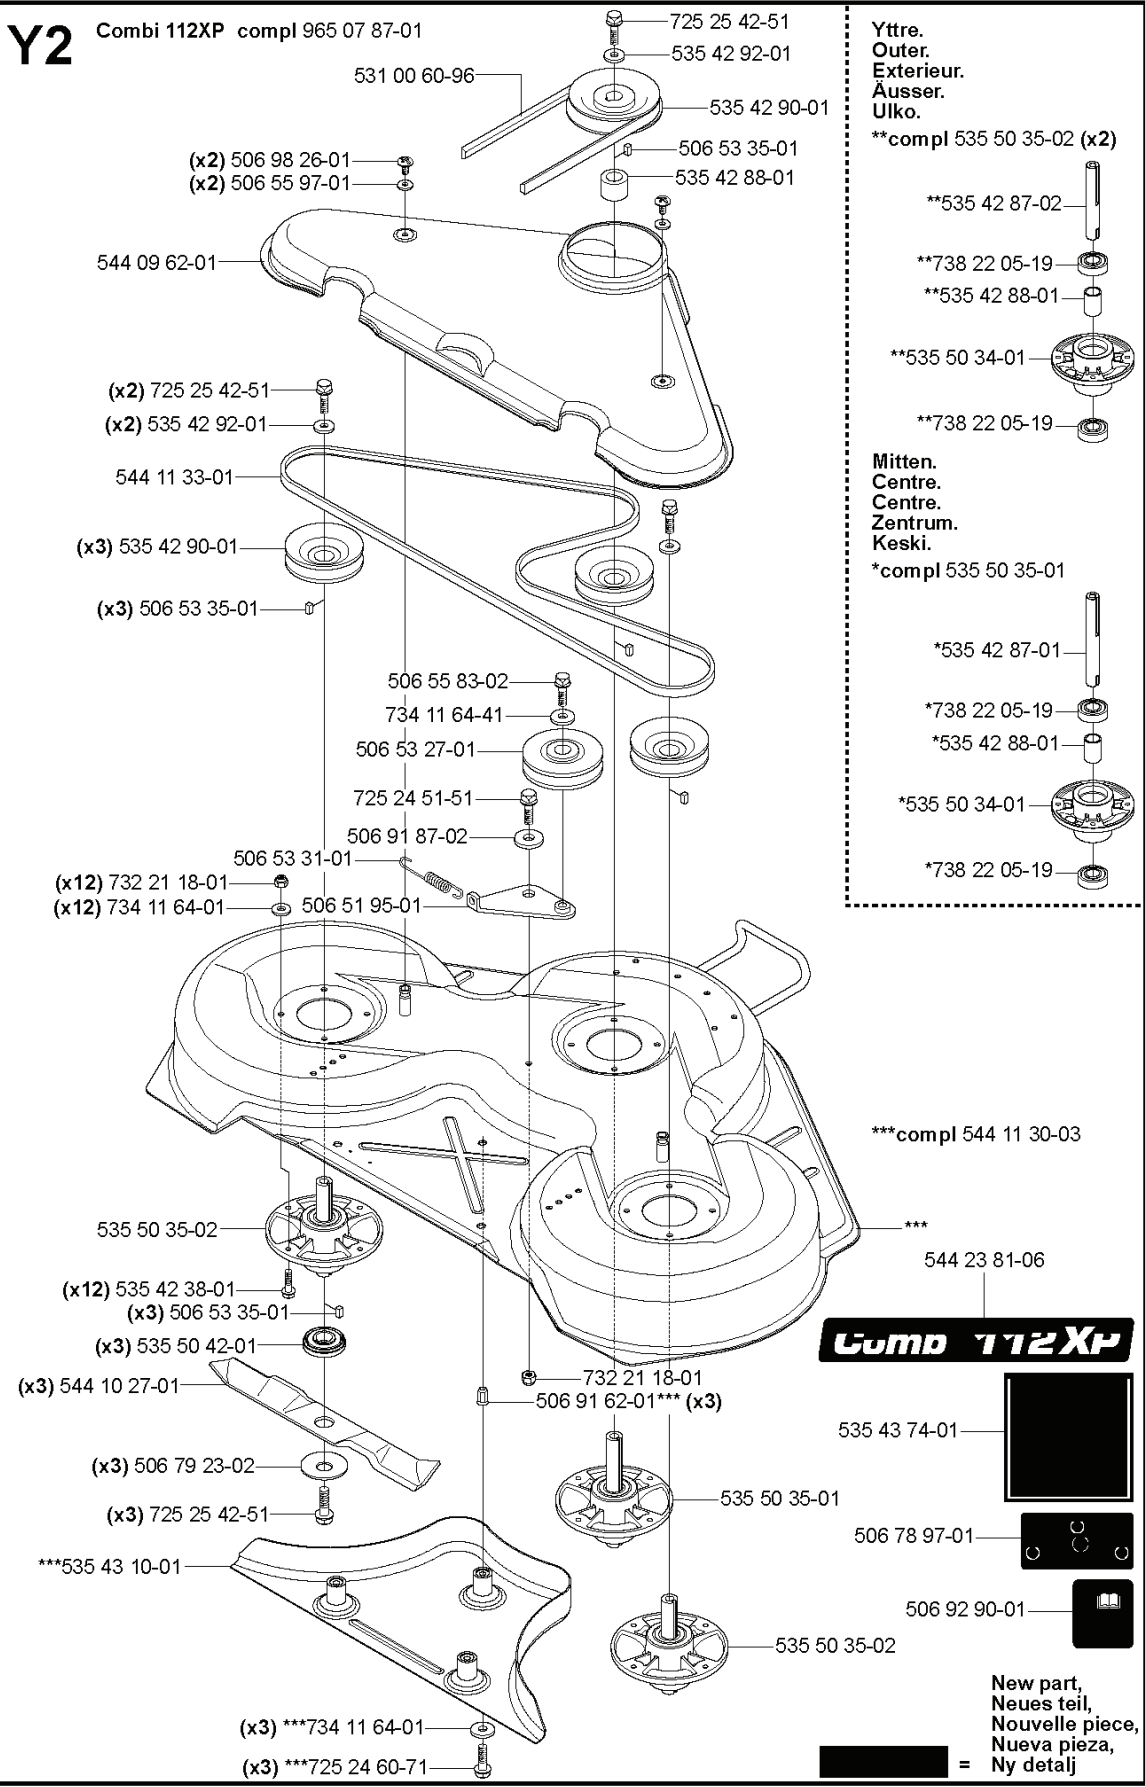

Y2

Combi 112XP compl 965 07 87-01