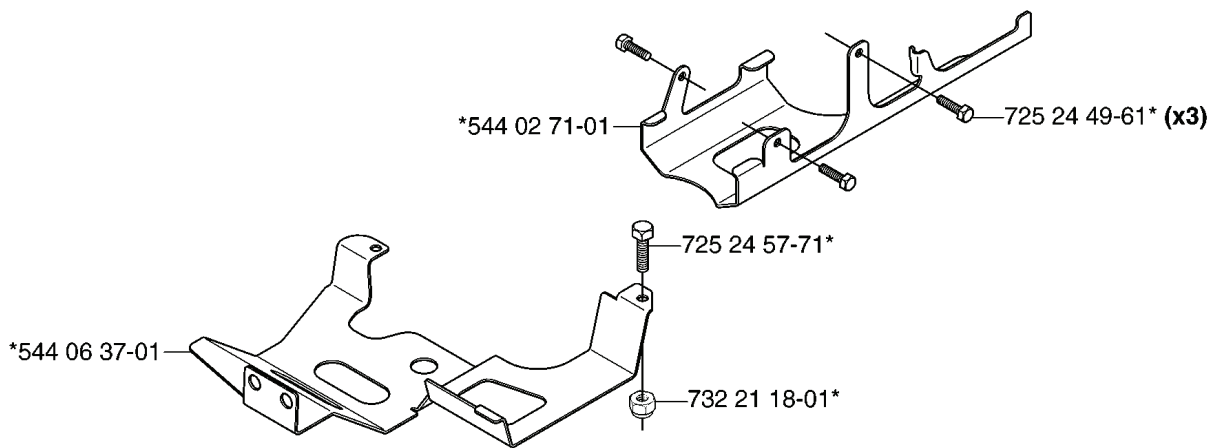

S

*compl 544 06 93-02

**xxx xx xx-xx = New part,
Neues teil,
Nouvelle piece,
Nueva pieza,
Ny detalj**