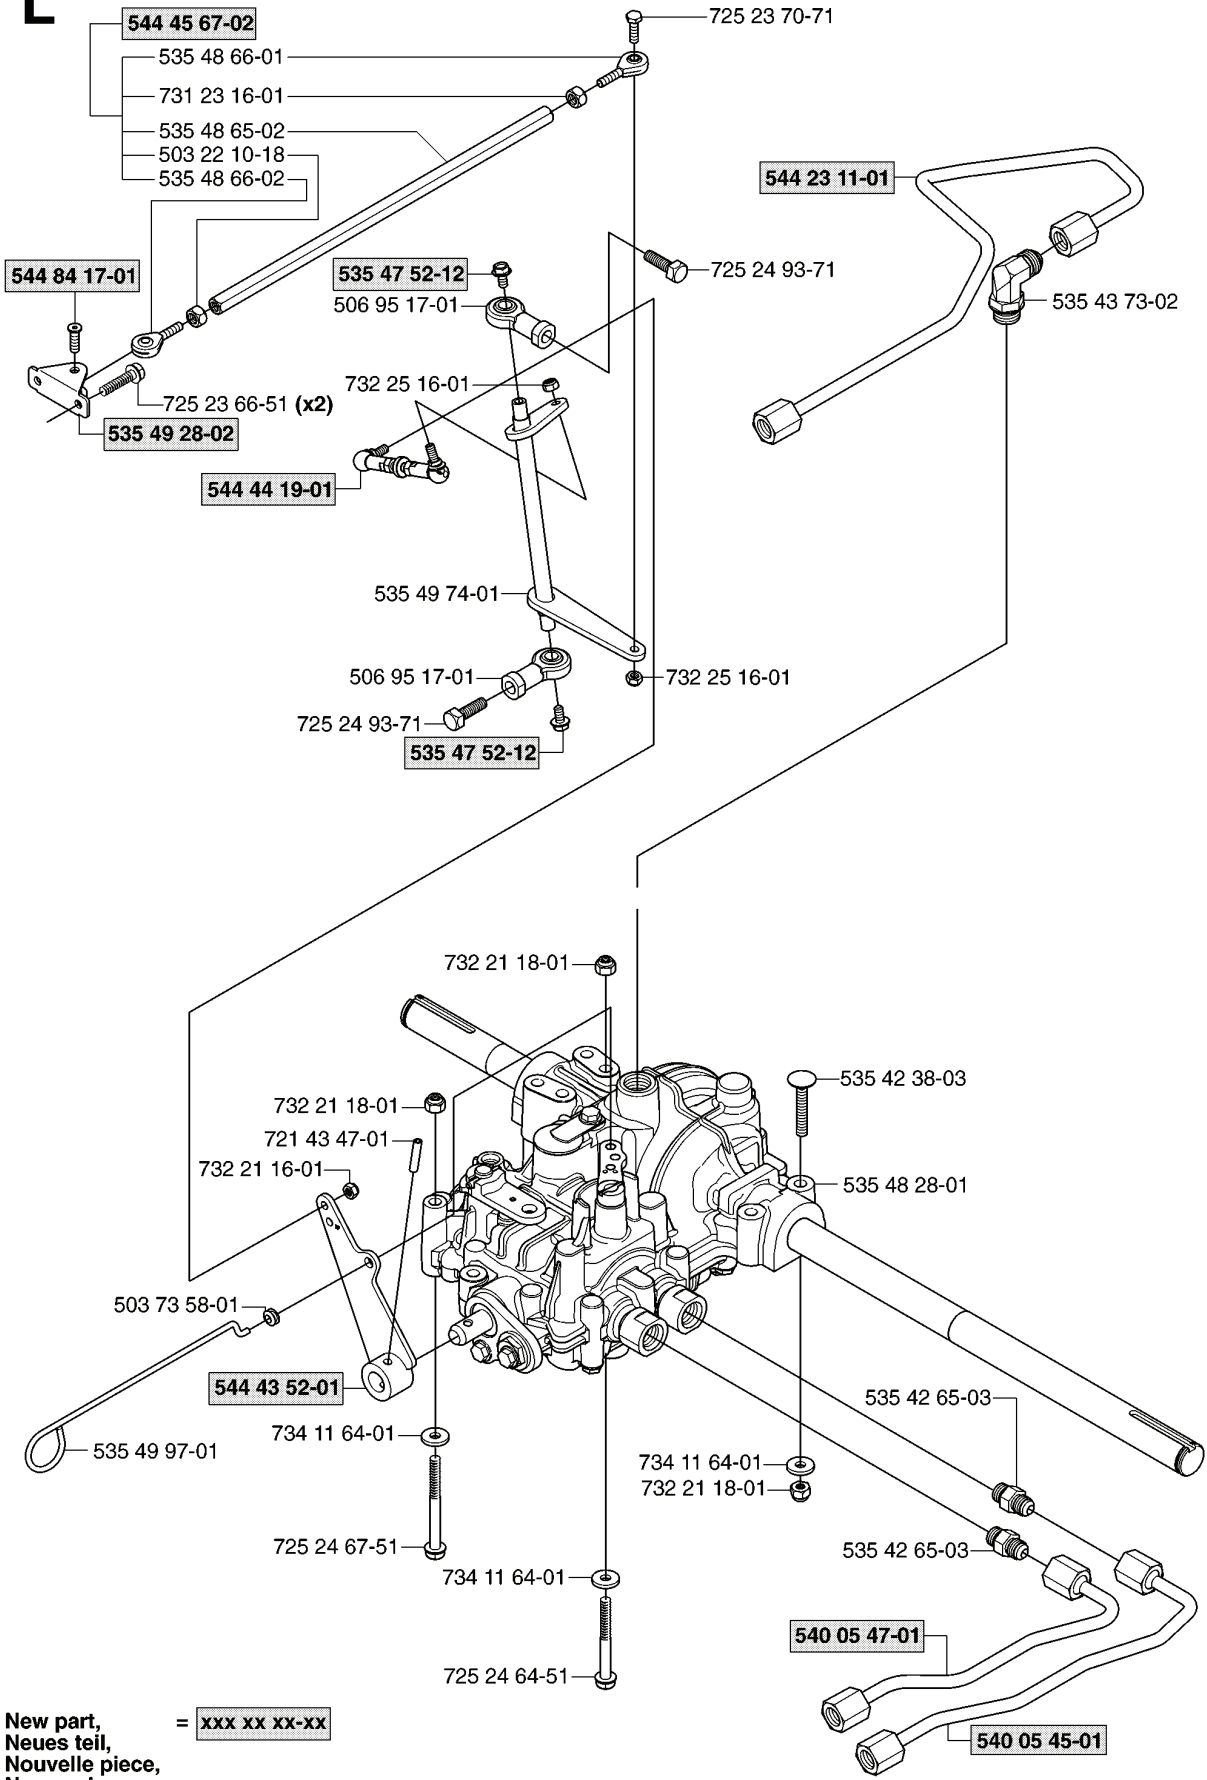

L

New part,
Neues teil,
Nouvelle piece,
Nueva pieza,
Ny detalj,

= XXX XX XX-XX