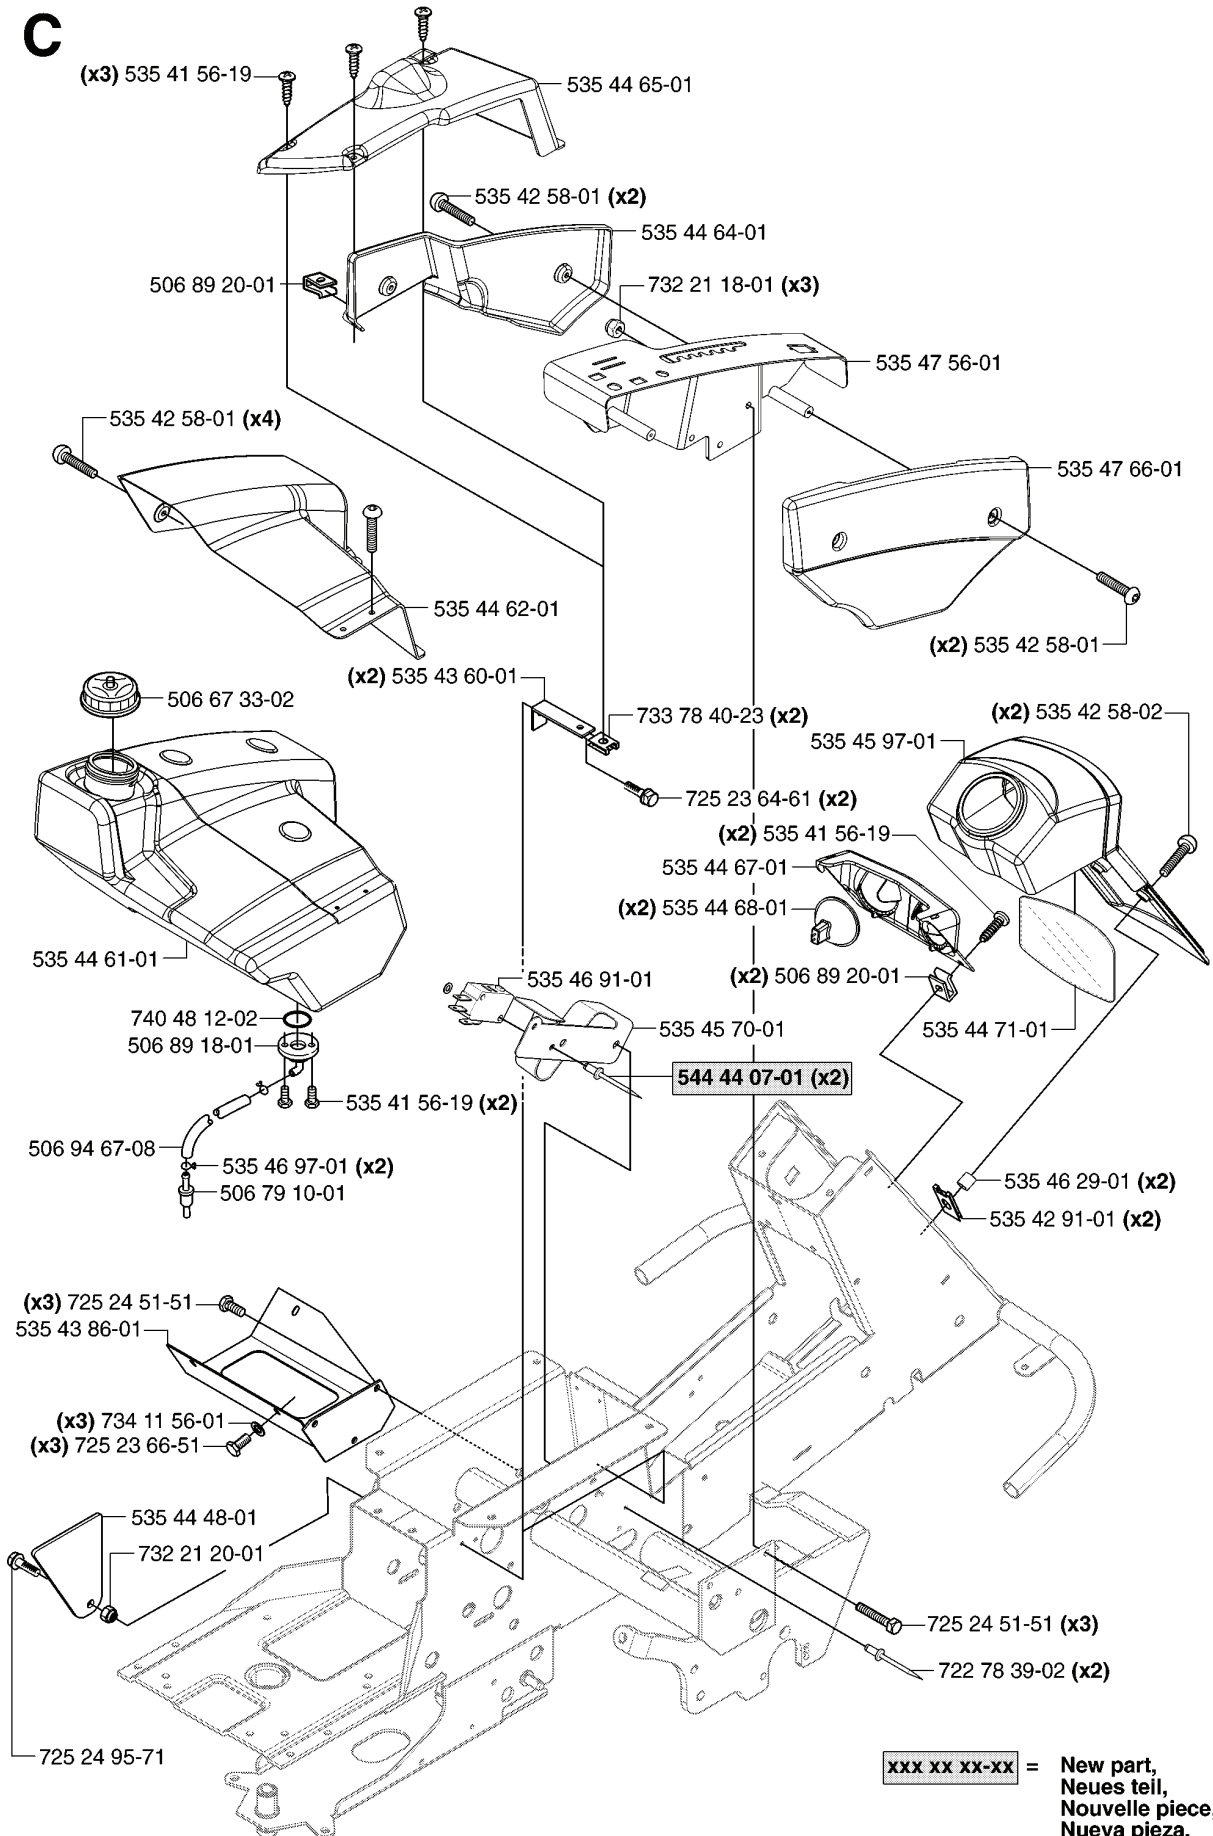

C

**xxx xx xx-xx = New part,
Neues teil,
Nouvelle piece,
Nueva pieza,
Ny detalj**