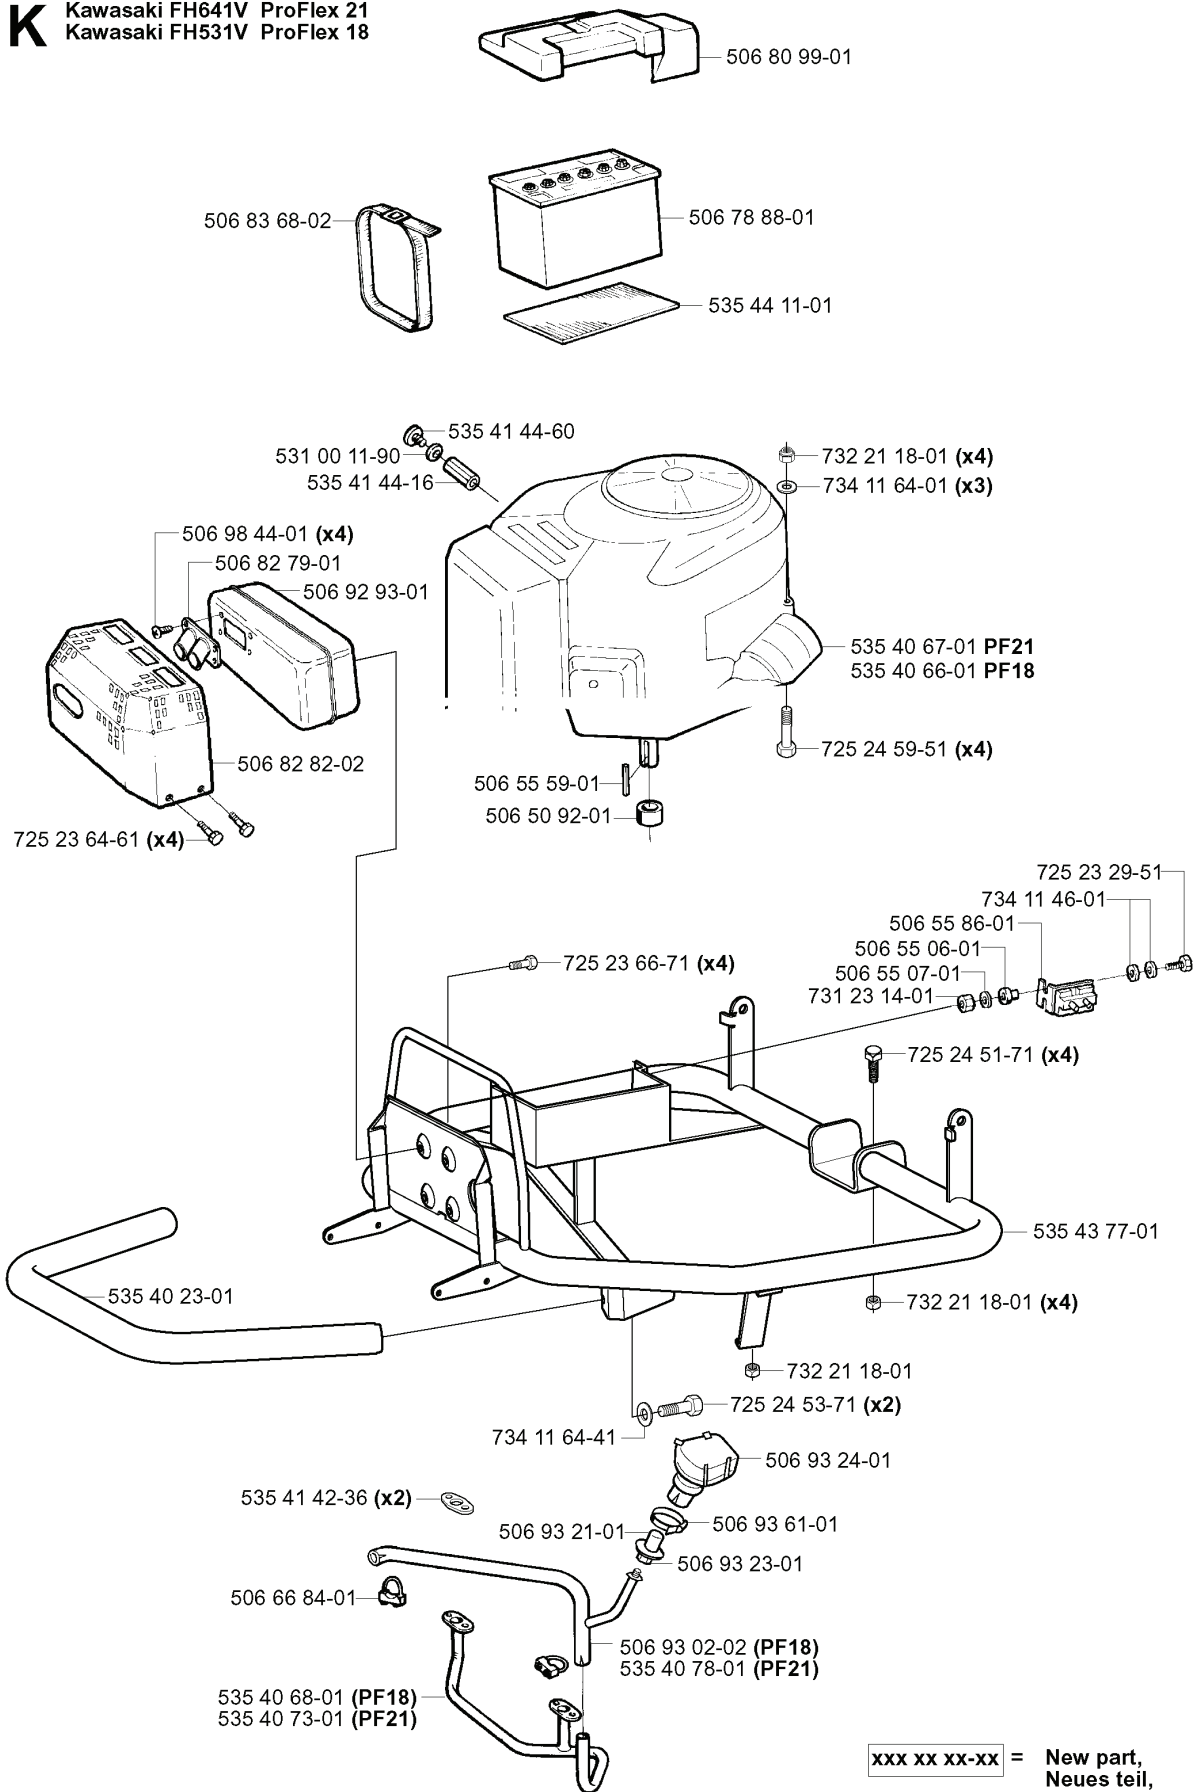

K Kawasaki FH641V ProFlex 21
Kawasaki FH531V ProFlex 18

**xxx xx xx-xx = New part,
Neues teil,
Nouvelle piece,
Nueva pieza,
Ny detalj**