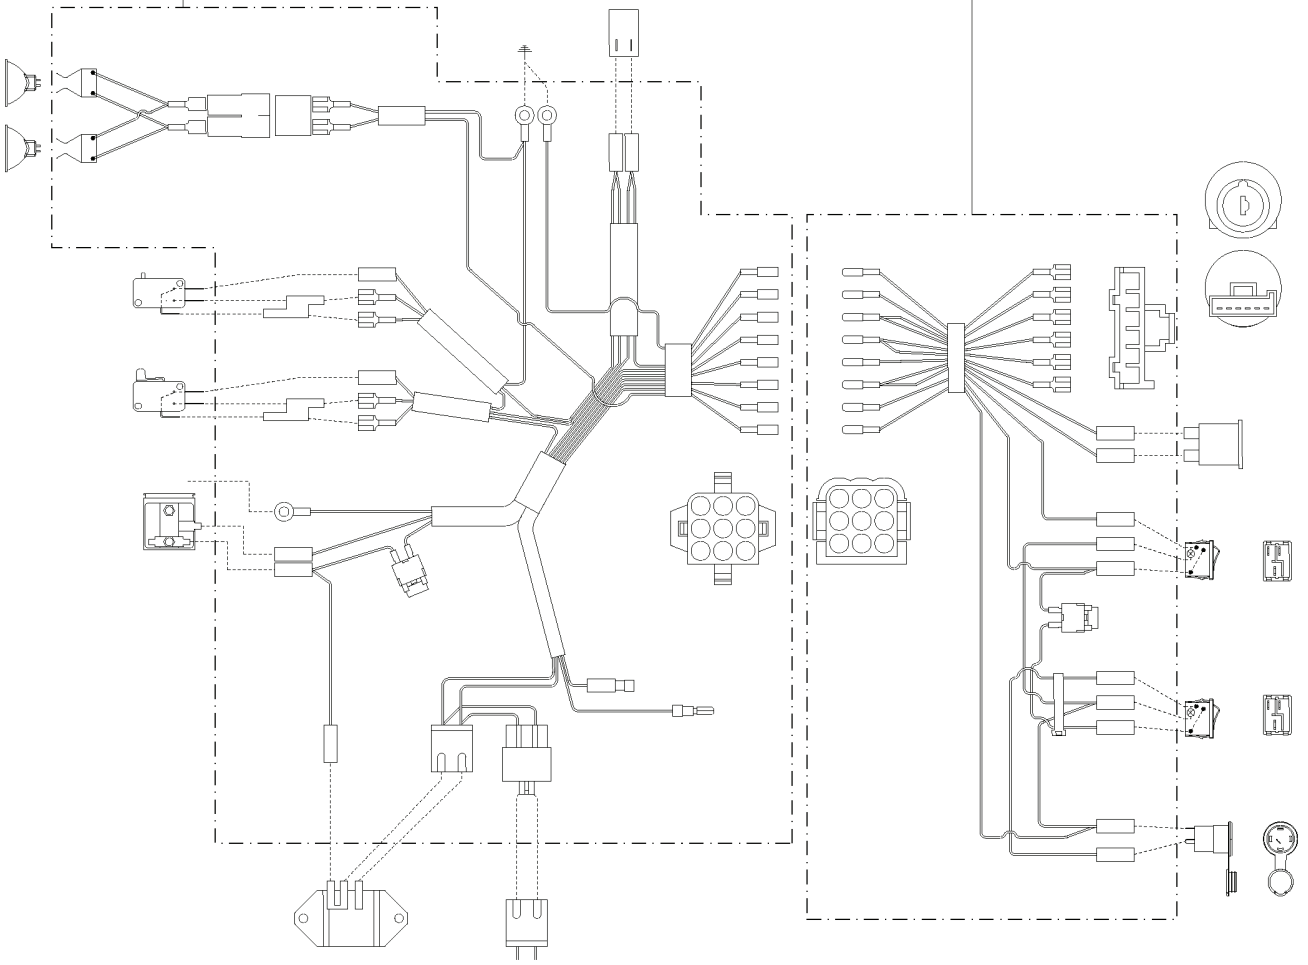

J

compl 535 45 80-01

compl 535 45 80-02