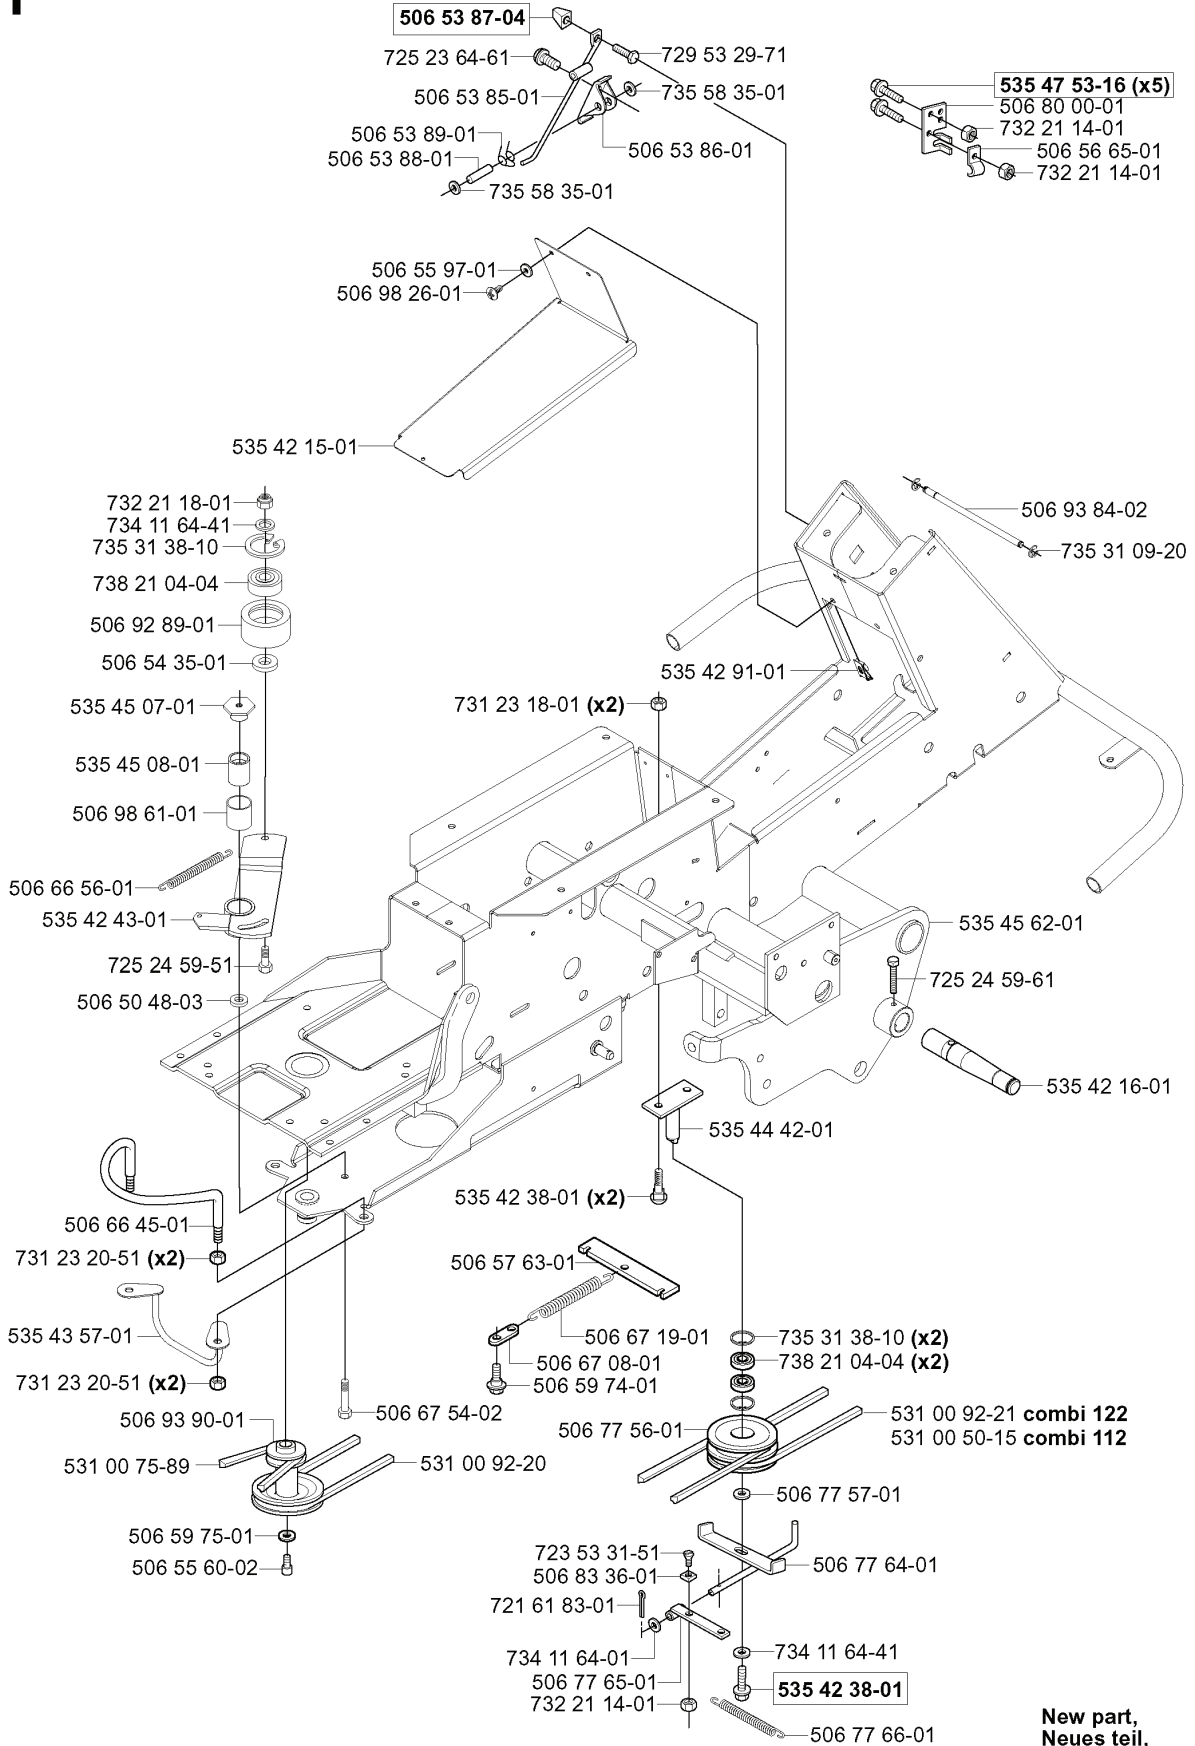

P

New part,
Neues teil,
Nouvelle piece,
Nueva pieza,
Ny detalj

xxx xx xx-xx =