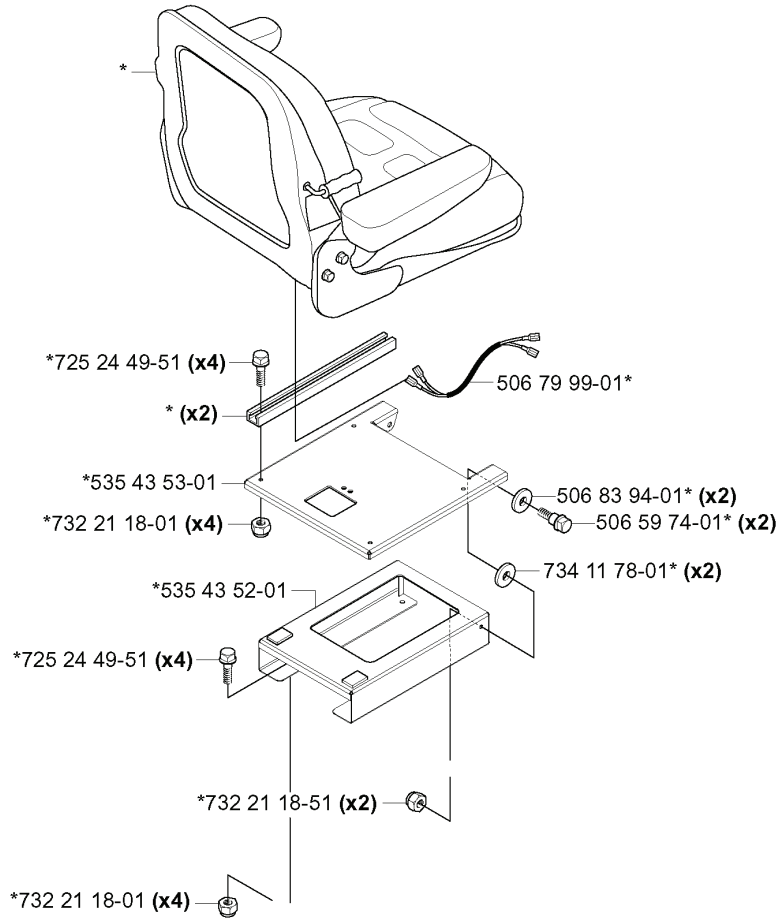

Y Accessories
Zubehöre
Accessoires
Acessorios
Tillbehör

*compl 964 99 96-02

xxx xx xx-xx = New part,
Neues teil,
Nouvelle piece,
Nueva pieza,
Ny detalj