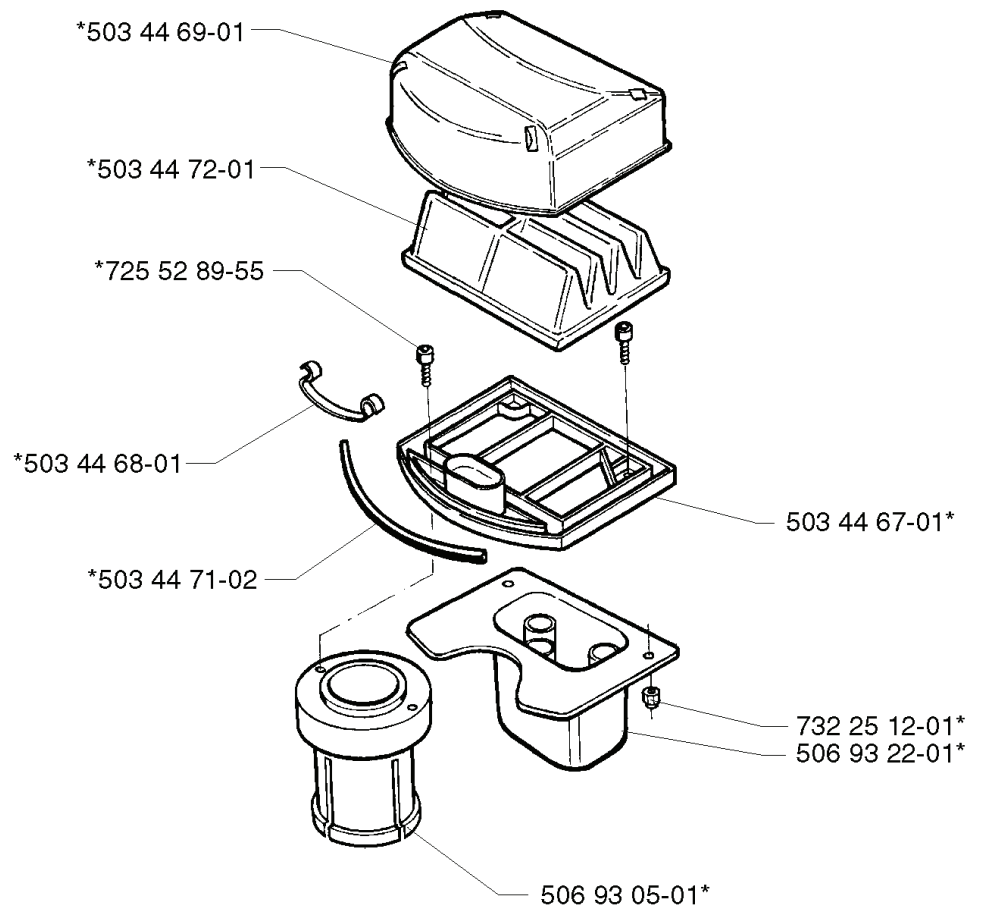

R *compl 506 93 24-01