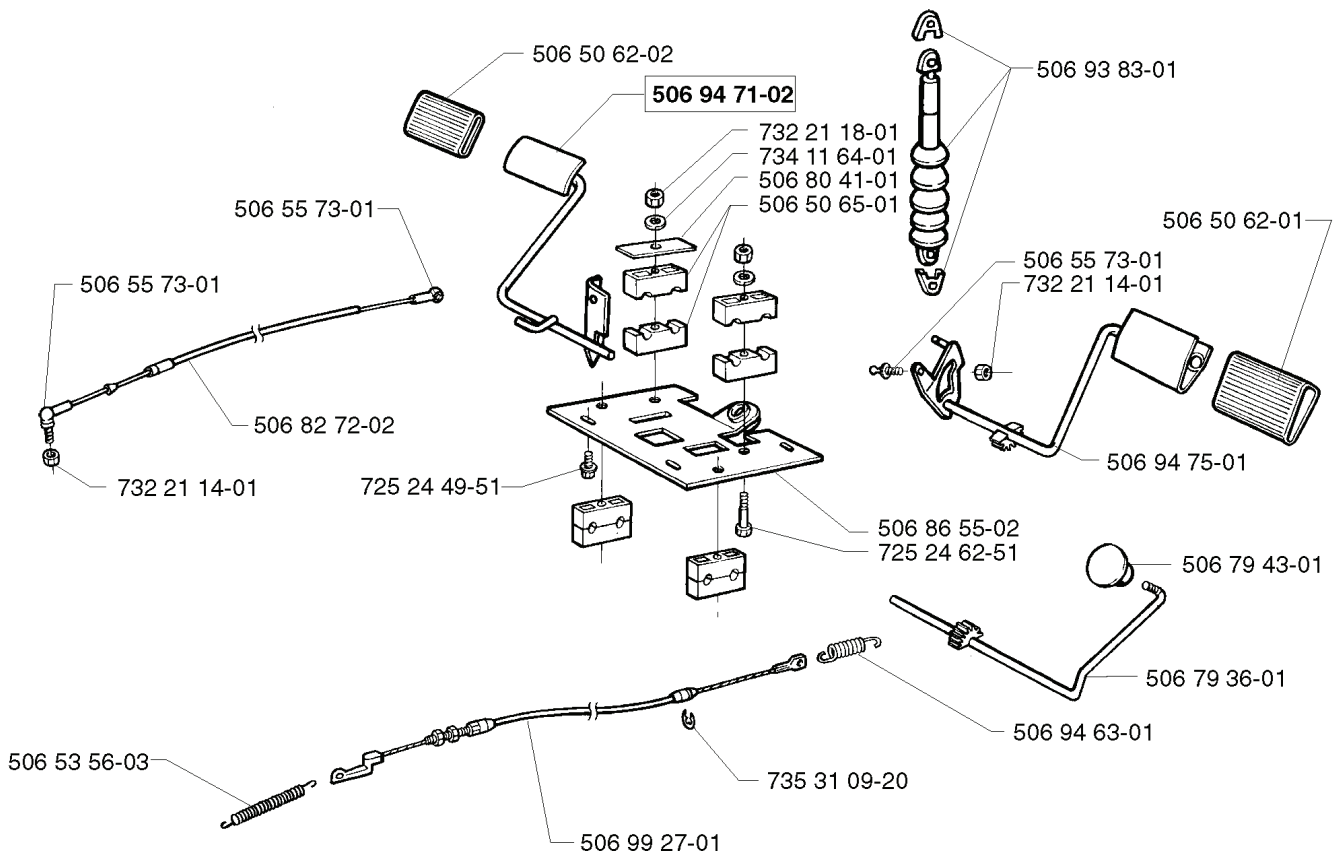

K

xxx xx xx-xx = New part,
Neues teil,
Nouvelle piece,
Nueva pieza,
Ny detalj