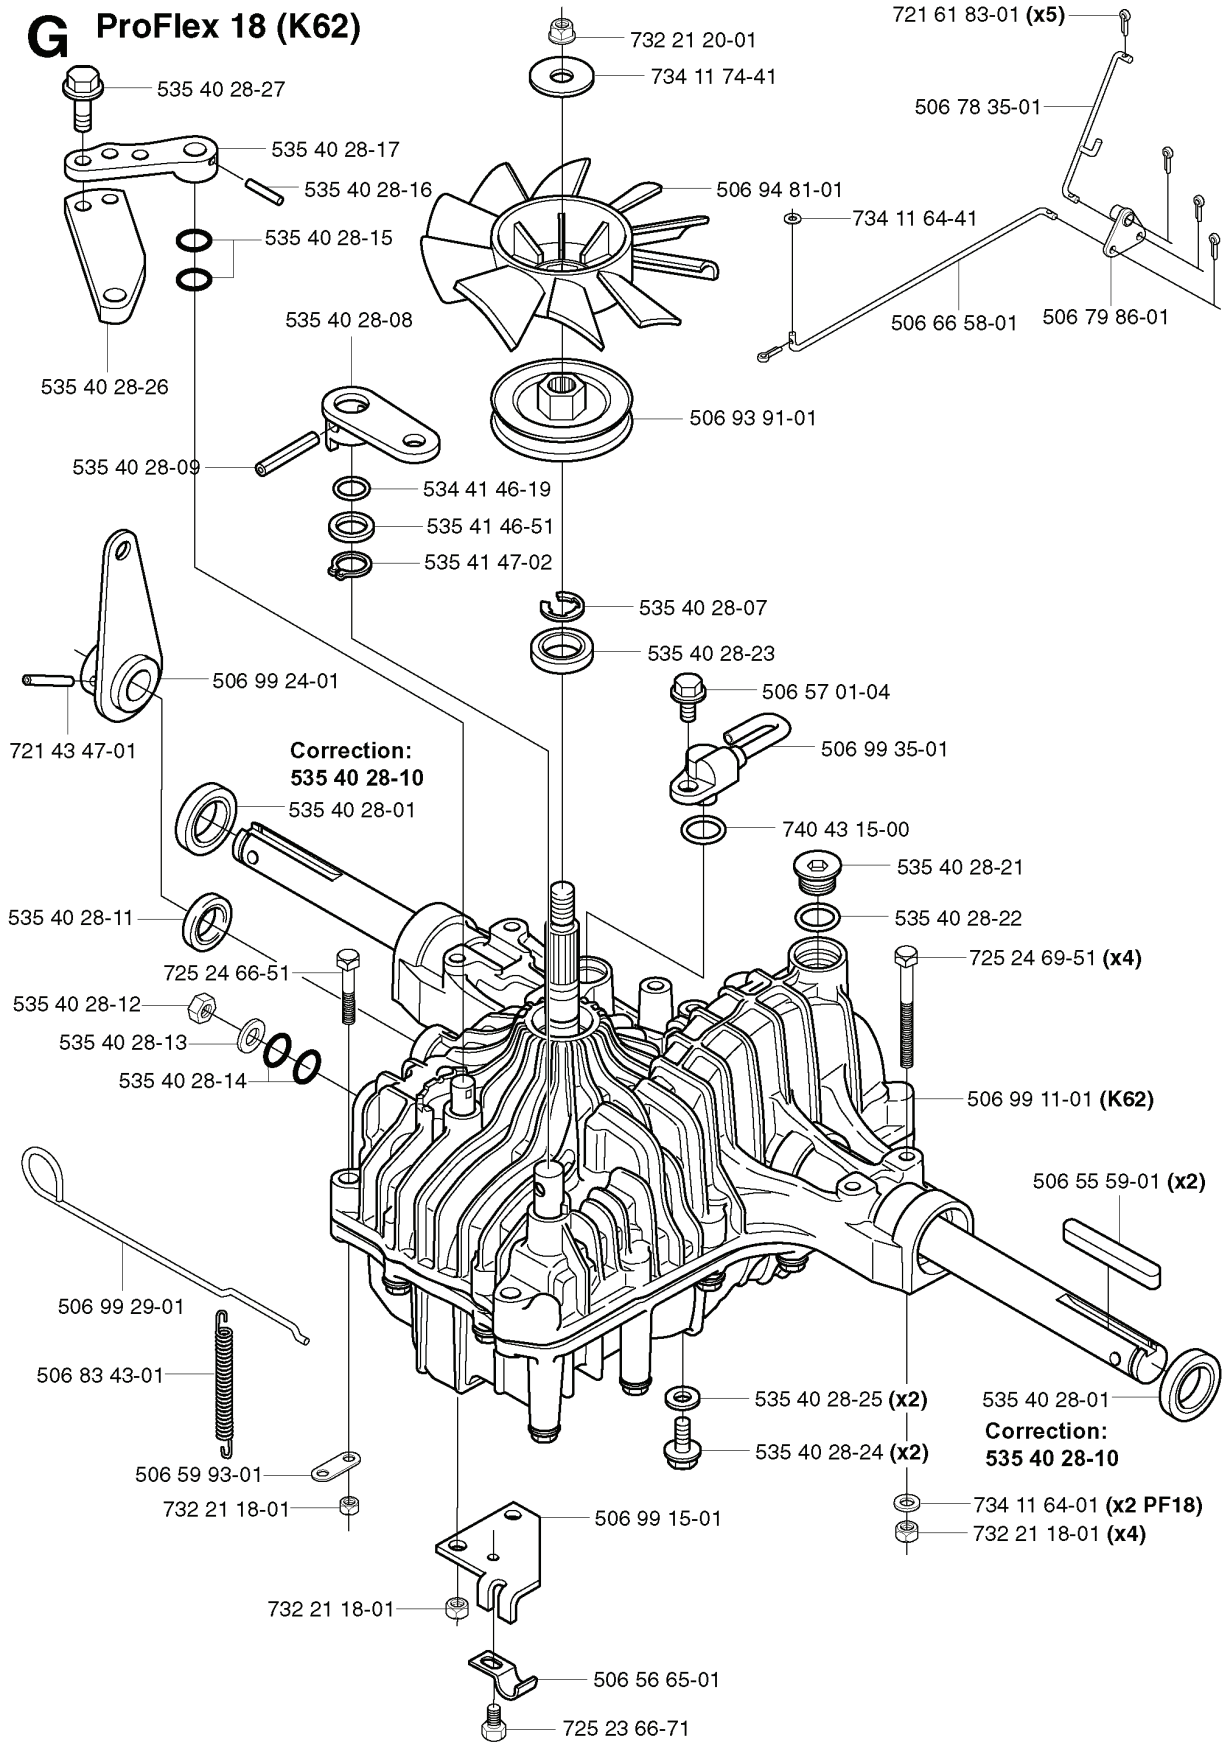

G ProFlex 18 (K62)

xxx xx xx-xx = New part,
Neues teil,
Nouvelle piece,
Nueva pieza,
Ny detalj