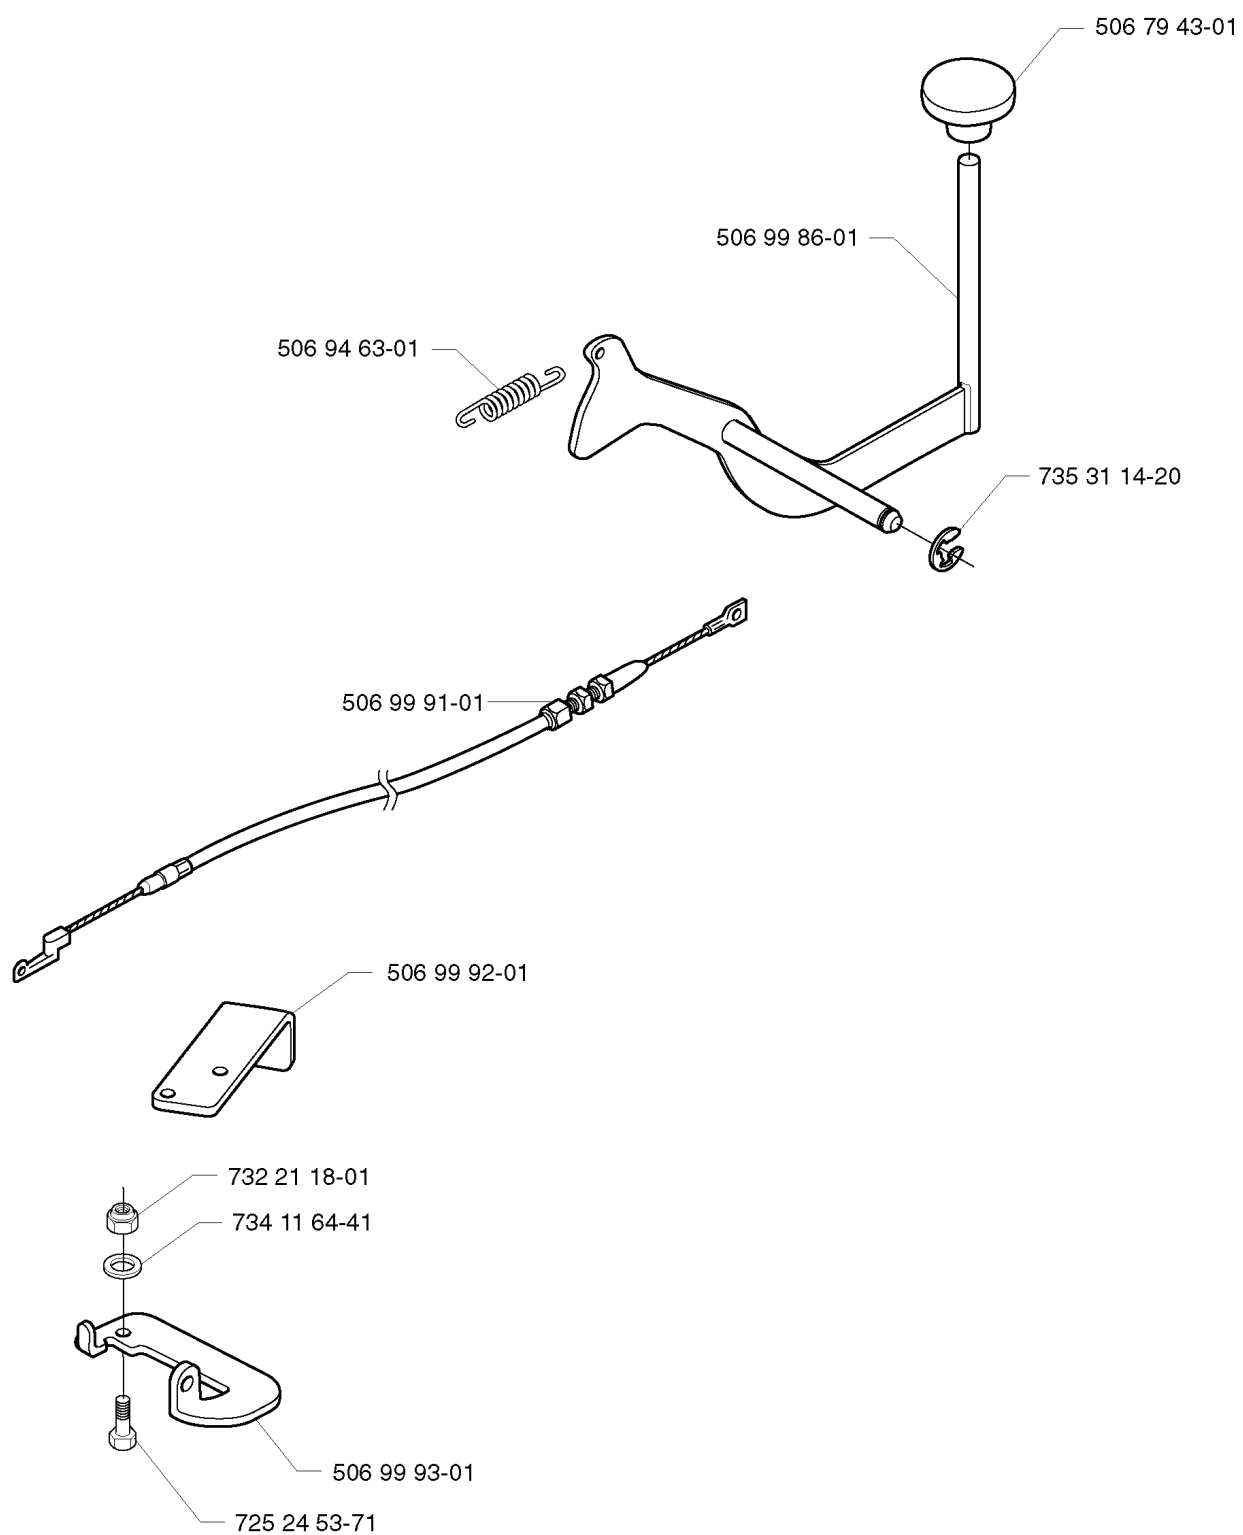

E ProFlex 21