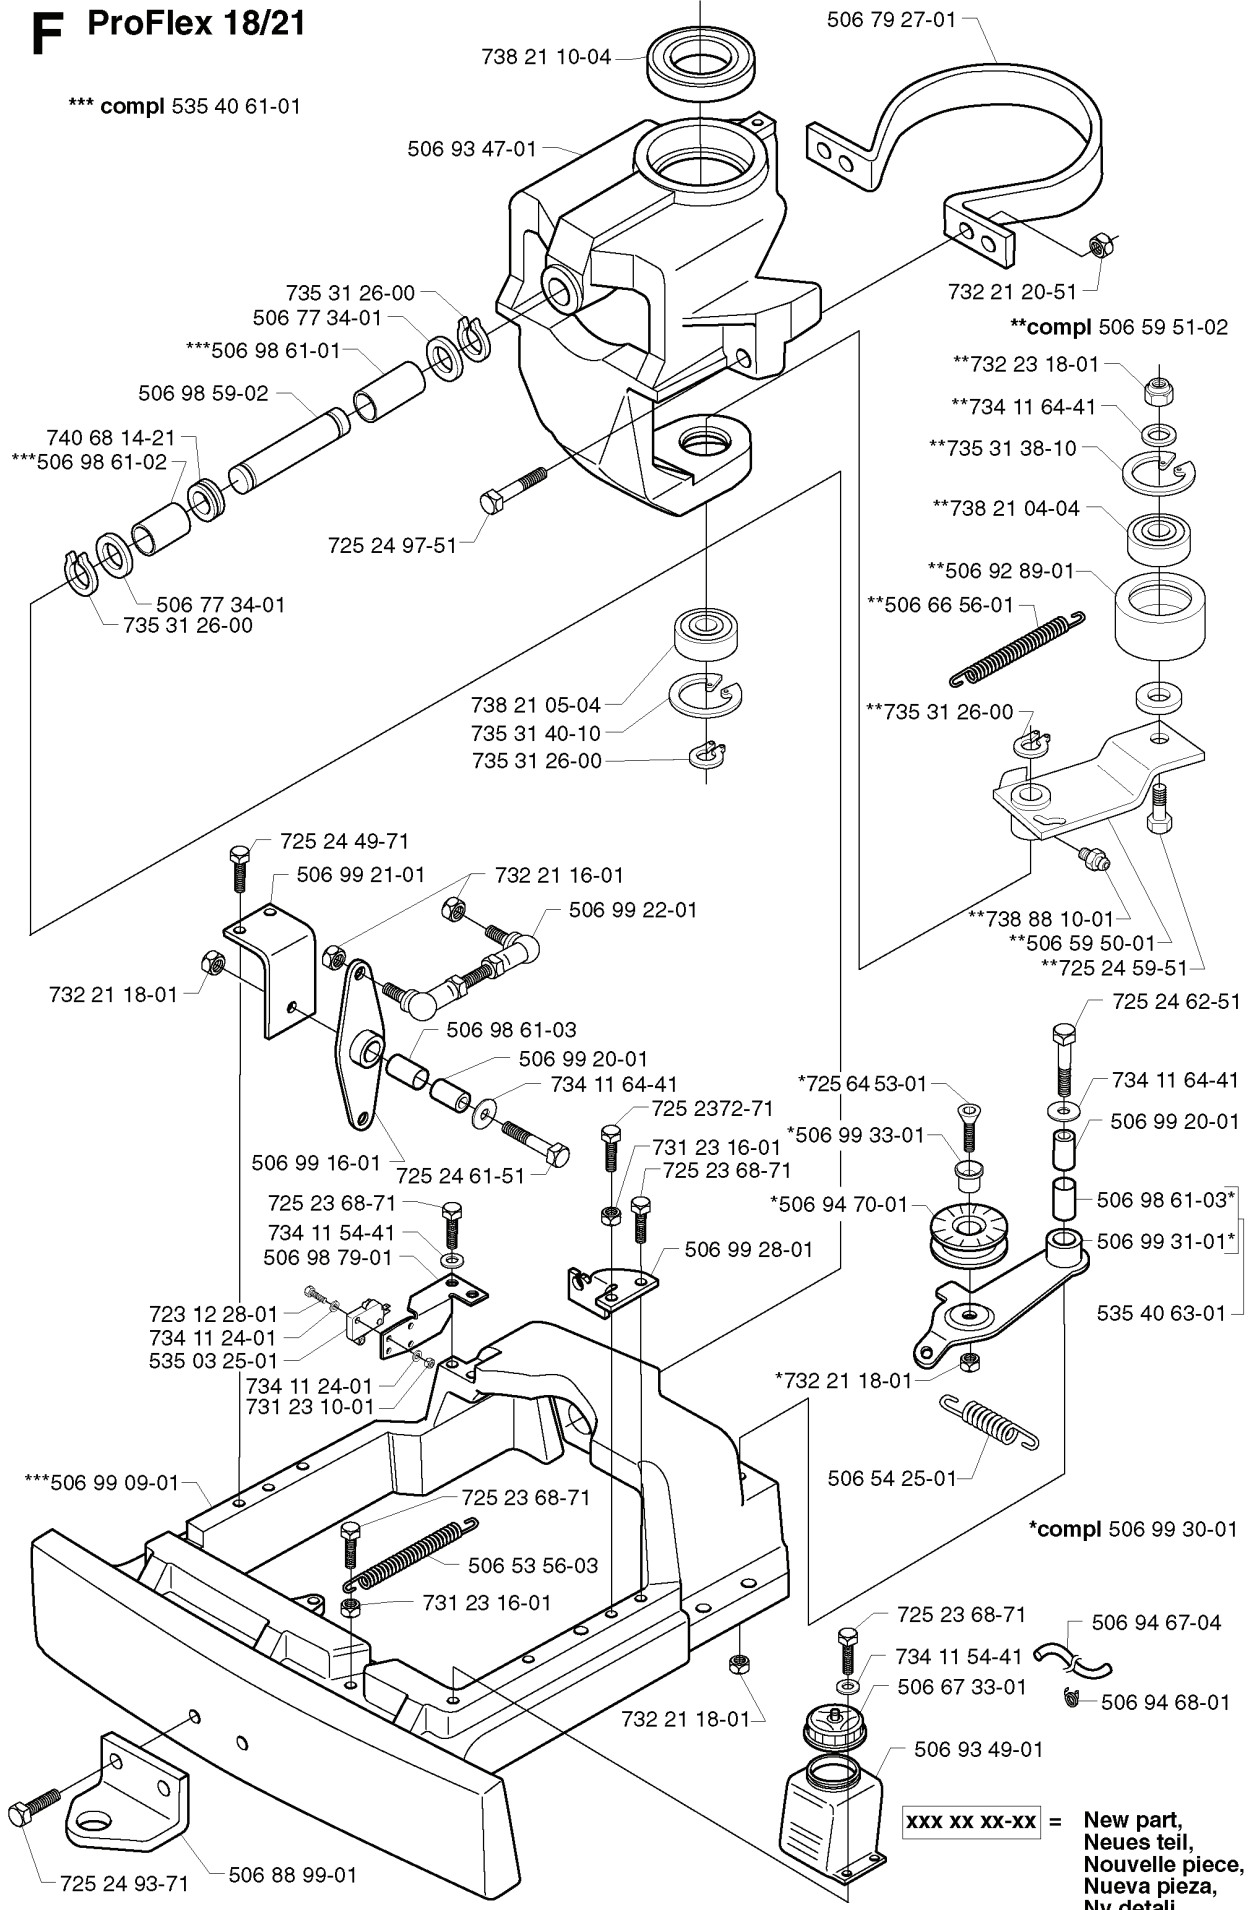

F ProFlex 18/21

*** compl 535 40 61-01

xxx xx xx-xx = New part,
Neues teil,
Nouvelle piece,
Nueva pieza,
Nv detali