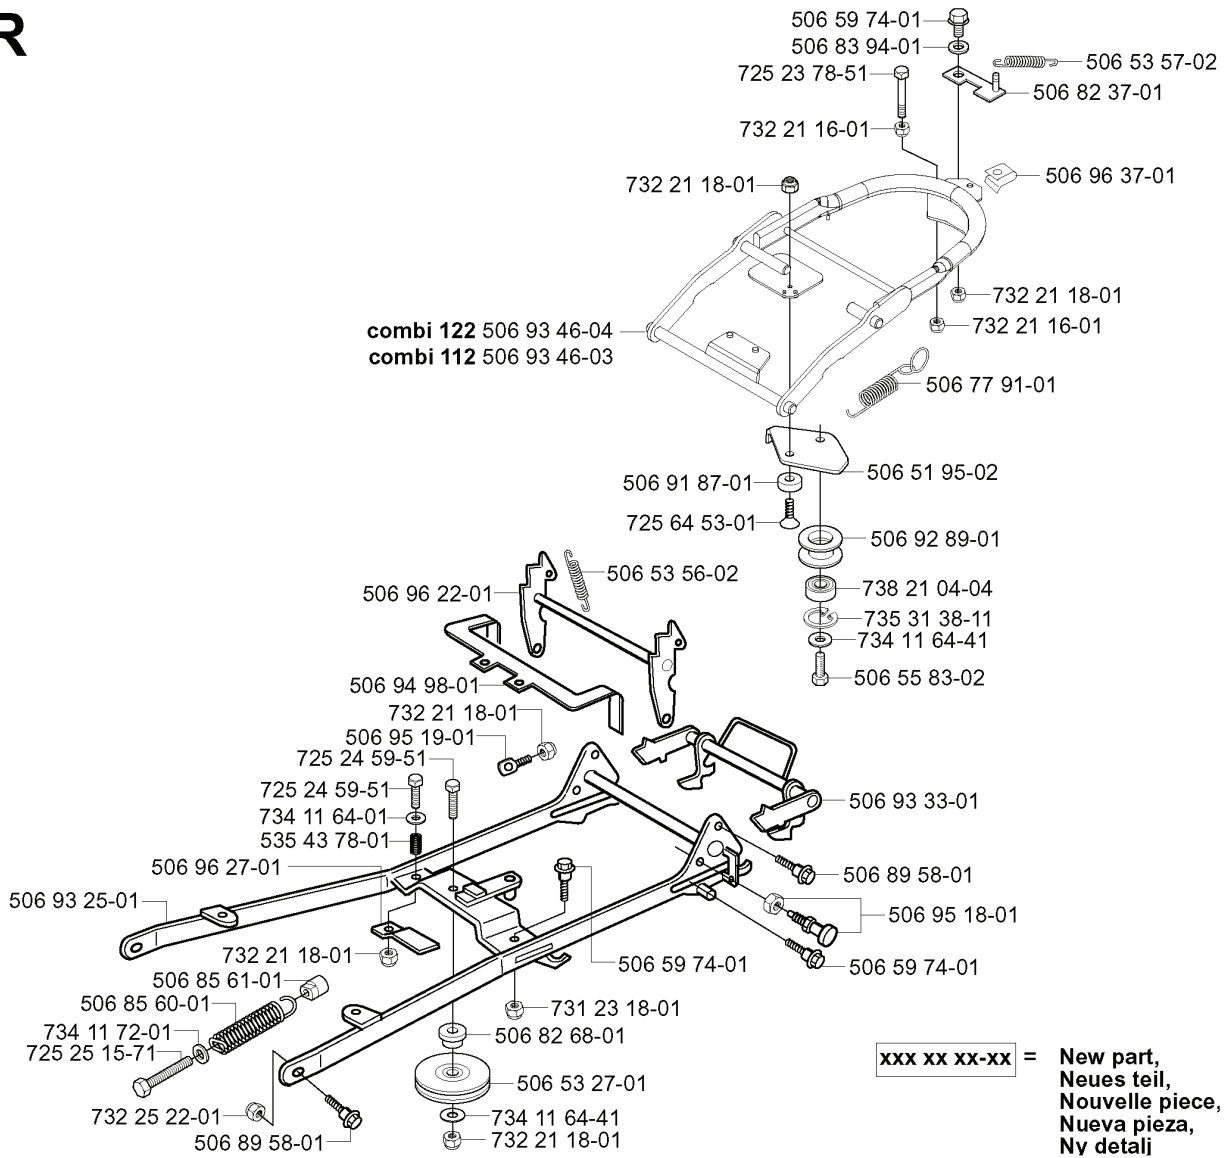

R

REF.	PART NO.	DESCRIPTION	REMARK	QTY.	KIT
506 59 74-01	506597401	SCREW EHHFM		1	
506 83 94-01	506839401	SPRING WASHER		1	
725 23 78-51	725237851	SCREW EHHM		1	
732 21 18-01	732211801	LOCK NUT		1	
506 93 46-04	506934604	DECK ATTACHMENT ASSY	COMBI 122	1	
506 93 46-03	506934603	DECK ATTACHMENT ASSY	COMBI 112	1	
506 91 87-01	506918701	WASHER		1	
725 64 53-01	725645301	SCREW IHCSFM		1	
506 53 56-02	506535602	SPRING		1	
506 96 22-01	506962201	HOOK PROTECTION ASSY		1	
506 94 98-01	506949801	RAMSTOPP		1	
506 95 19-01	506951901	PENDULUM		1	
725 24 59-51	725245951	SCREW EHHM		1	
734 11 64-01	734116401	WASHER		1	
535 43 78-01	535437801	COMPRESSION SPRING		1	
506 96 27-01	506962701	BELT GUIDE		1	
506 93 25-01	506932501	EQUIPMENT FRAME ASSY		1	
506 85 61-01	506856101	NUT		1	
506 85 60-01	506856001	SPRING		1	
734 11 72-01	734117201	WASHER		1	
725 25 15-71	725251571	SCREW EHHM		1	
732 25 22-01	732252201	HEXAGON LOCKING NUT		1	
506 53 27-01	506532701	PULLEY		1	
506 82 68-01	506826801	BUSHING		1	
731 23 18-01	731231801	HEXAGON NUT		1	
506 95 18-01	506951801	BOLT		1	
506 89 58-01	506895801	COLLAR SCREW		1	
506 93 33-01	506933301	CATCH		1	
506 55 83-02	506558302	SCREW EHHFT		1	
734 11 64-41	734116441	WASHER		1	
735 31 38-11	735313811	CIRCLIP		1	
738 21 04-04	738210404	BALL BEARING		1	
506 92 89-01	506928901	PULLEY		1	
506 51 95-02	506519502	SPÄNNARM KPL.		1	
506 77 91-01	506779101	SPRING		1	
732 21 16-01	732211601	LOCK NUT		1	
506 96 37-01	506963701	LÅSDON		1	
506 82 37-01	506823701	CATCH		1	
506 53 57-02	506535702	SPRING		1	