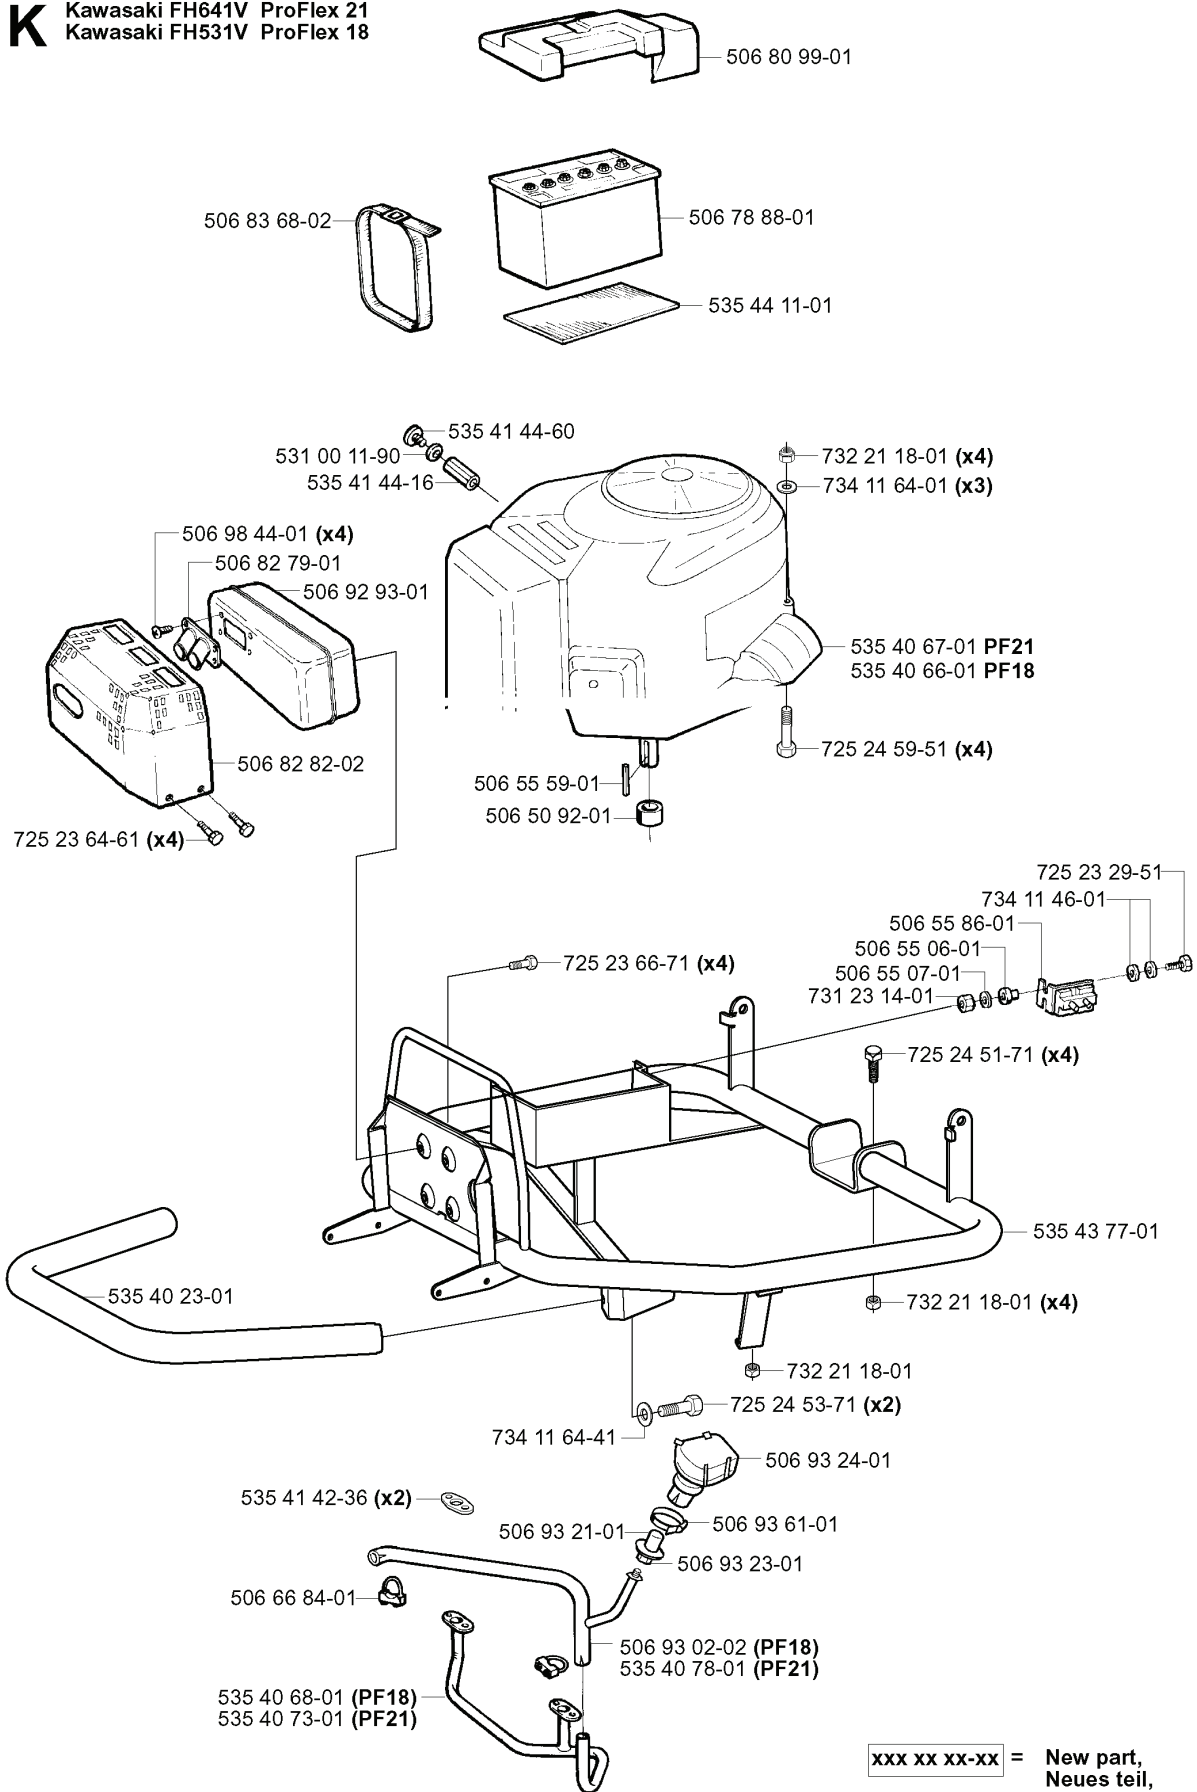

K Kawasaki FH641V ProFlex 21
Kawasaki FH531V ProFlex 18

xxx xx xx-xx = New part,
Neues teil,
Nouvelle piece,
Nueva pieza,
Ny detalj