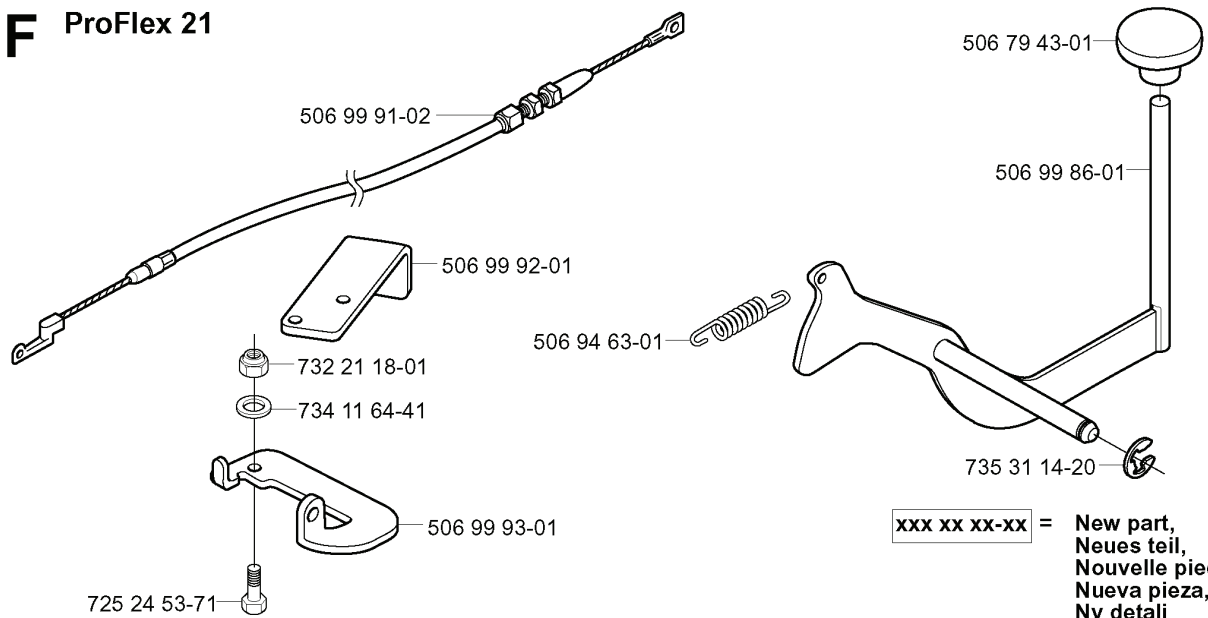

F ProFlex 21