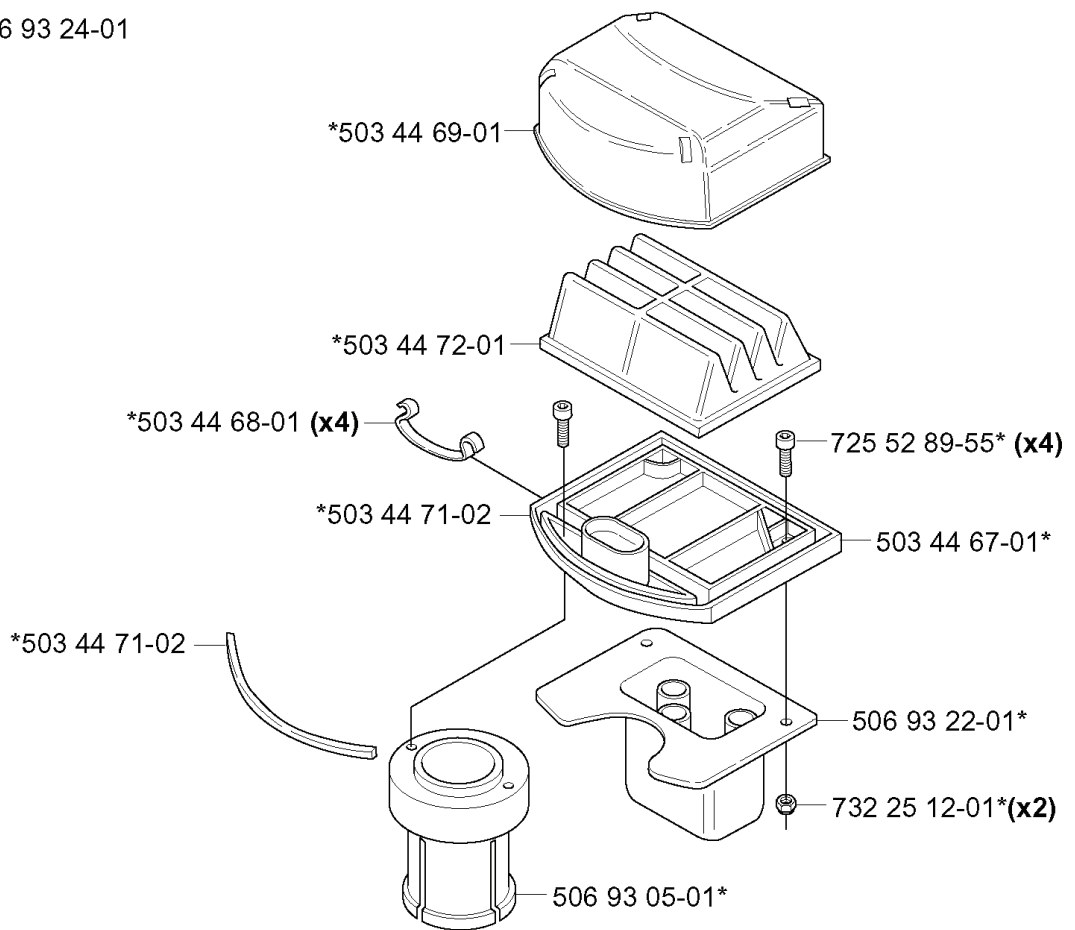

Q *compl 506 93 24-01