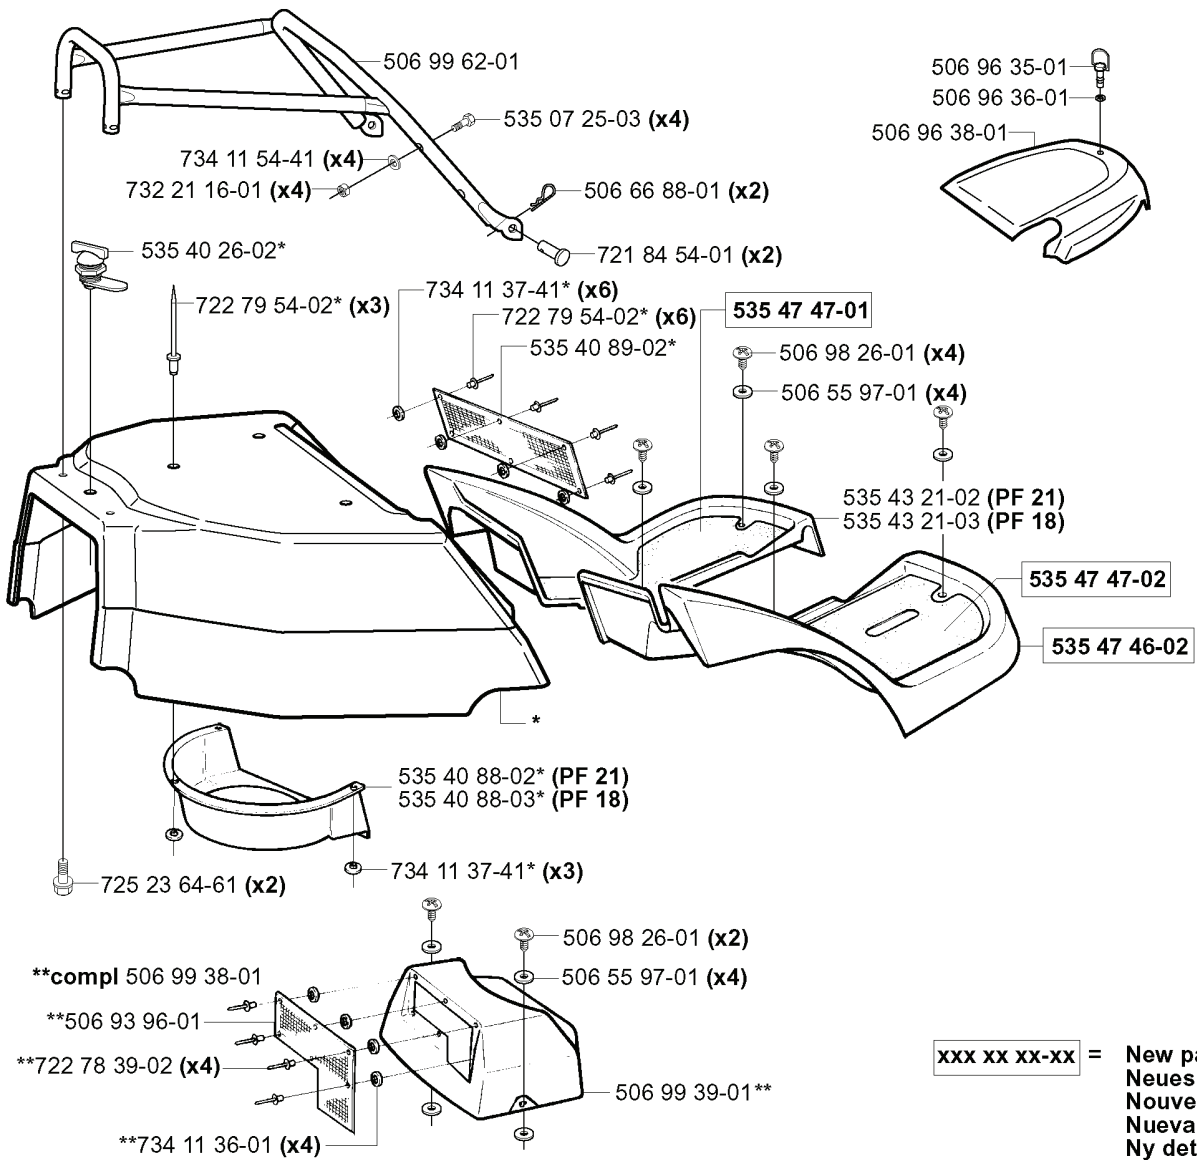

B *compl 535 40 86-02 PF21
*compl 535 40 86-03 PF18

xxx xx xx-xx = New part,
Neues teil,
Nouvelle piece,
Nueva pieza,
Ny detalj