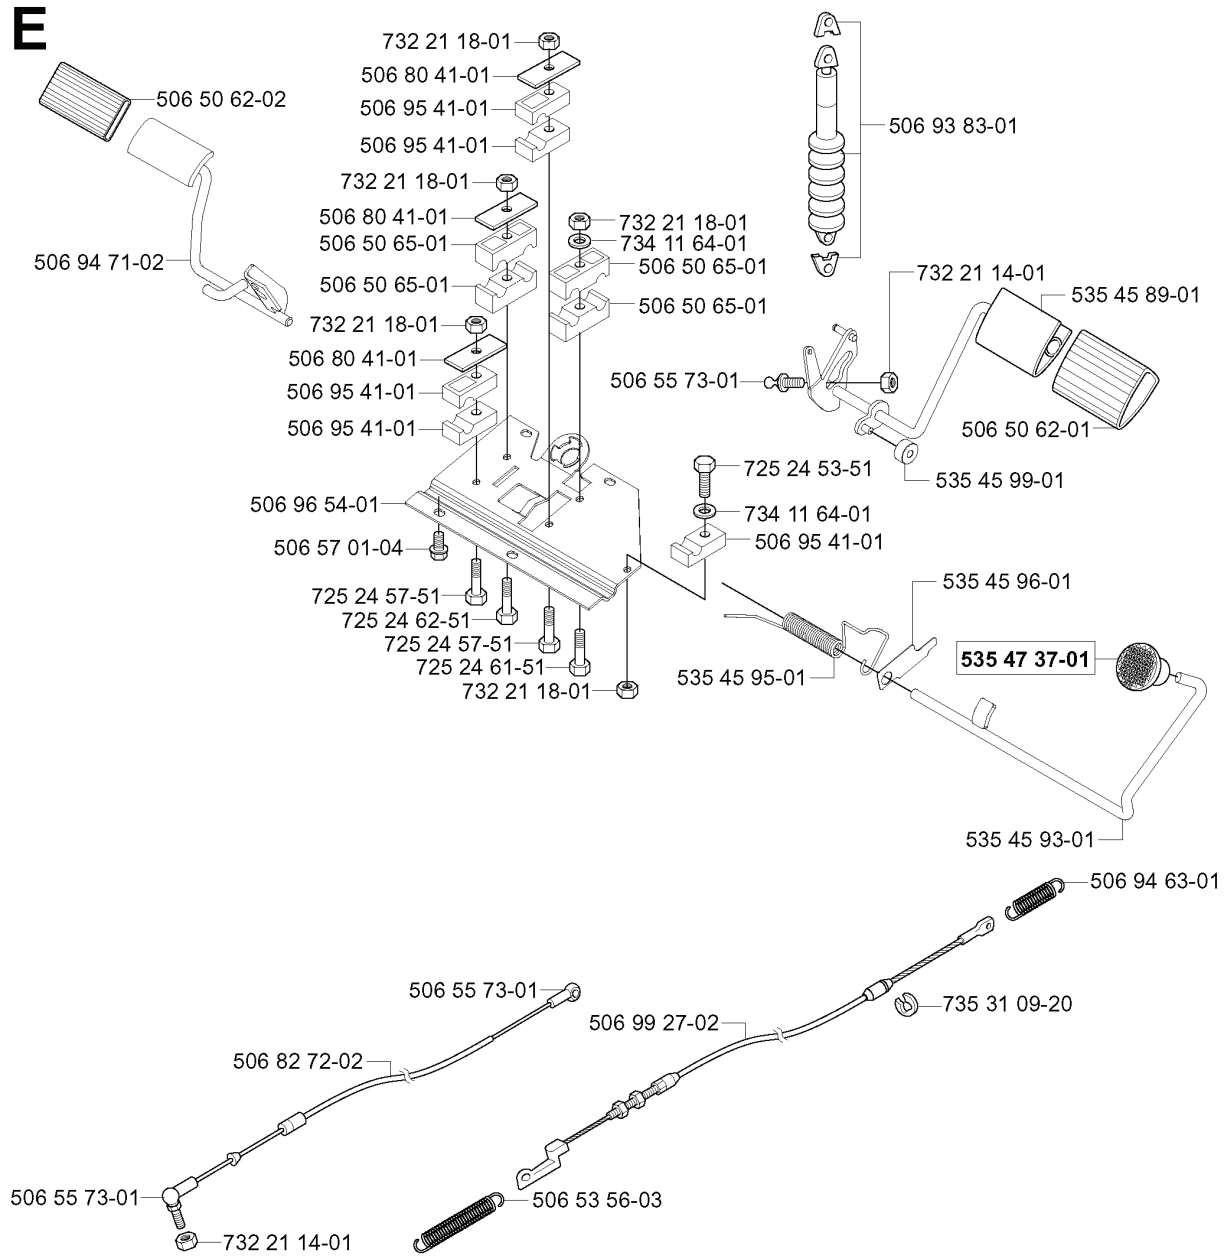

**E**

REF.	PART NO.	DESCRIPTION	REMARK	QTY.	KIT
506 50 62-02	506506202	PEDAL RUBBER		1	
506 94 71-02	506947102	BRAKE PEDAL ASSY		1	
506 82 72-02	506827202	CONTROL CABLE		1	
506 55 73-01	506557301	VINKELLAS8 DIN71802		1	
732 21 18-01	732211801	LOCK NUT		1	
725 24 61-51	725246151	SCREW EHHM		1	
725 24 57-51	725245751	SCREW		1	
725 24 62-51	725246251	SCREW EHHM		1	
506 57 01-04	506570104	SCREW EHHFM		1	
506 96 54-01	506965401	PEDAL PLATE		1	
506 95 41-01	506954101	BEARING SUPPORT		1	
506 50 65-01	506506501	BEARING SUPPORT		1	
506 80 41-01	506804101	PLATE		1	
734 11 64-01	734116401	WASHER		1	
535 45 95-01	535459501	SPRING		1	
506 99 27-02	506992702	CABLE		1	
506 53 56-03	506535603	DRAW SPRING		1	
735 31 09-20	735310920	E-CLIP		1	
506 94 63-01	506946301	BRAKE SPRING		1	
535 45 93-01	535459301	REVERSE PEDAL		1	
535 47 37-01	535473701	KNOB		1	
535 45 96-01	535459601	PLATE		1	
725 24 53-51	725245351	SCREW EHHM		1	
535 45 99-01	535459901	ROLLER		1	
506 50 62-01	506506201	PEDAL RUBBER		1	
535 45 89-01	535458901	HST-PEDAL M.FOTPL.		1	
732 21 14-01	732211401	LOCK NUT		1	
506 93 83-01	506938301	DAMPING PIECE		1	