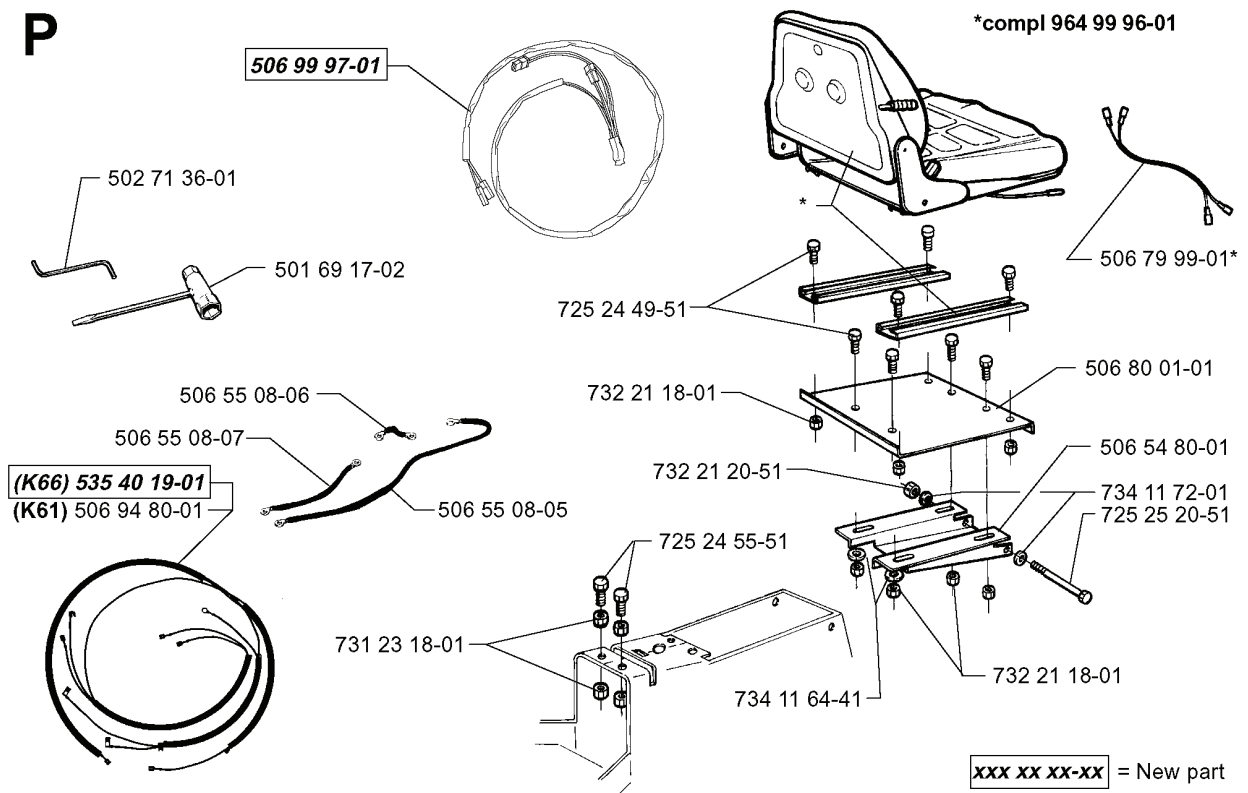

506 94 27-01

Warning

506 94 48-01

ProFlex

506 99 74-01

506 99 77-01

506 99 77-02

REF.	PART NO.	DESCRIPTION	REMARK	QTY.	KIT
506 97 97-01	506979701	LABEL		1	
506 99 74-01	506997401	LABEL		1	
506 99 77-02	506997702	STRIPES MOTORKÁPA		1	
506 99 77-01	506997701	STRIPES MOTORKÁPA		1	
531 00 65-78	531006578	DECAL	DECAL KIT	1	
506 96 40-01	506964001	DECAL		1	
506 94 30-01	506943001	DECAL		1	
506 94 27-01	506942701	DECAL		1	
506 94 48-01	506944801	LABEL	WARNING	1	

P

REF.	PART NO.	DESCRIPTION	REMARK	QTY.	KIT
502 71 36-01	502713601	SPANNER		1	
501 69 17-02	501691702	COMBINATION WRENCH		1	
506 55 08-06	506550806	STARTKABEL BATT-RELÄ		1	
506 55 08-07	506550807	STARTKABEL RELÄ-MOTO		1	
535 40 19-01	535401901	WIRING	K66	1	
506 94 80-01	506948001	WIRING	K61	1	
731 23 18-01	731231801	HEXAGON NUT		1	
506 55 08-05	506550805	STARTKABEL BATT-JORD		1	
734 11 64-41	734116441	WASHER		1	
725 24 55-51	725245551	SCREW		1	
732 21 20-51	732212051	NUT		1	
732 21 18-01	732211801	LOCK NUT		1	
725 24 49-51	725244951	SCREW		1	
506 99 97-01	506999701	WIRING		1	
725 25 20-51	725252051	SCREW EHHM		1	
734 11 72-01	734117201	WASHER		1	
506 54 80-01	506548001	SEAT BRACKET ASSY		1	
506 80 01-01	506800101	ATTACHMENT PLATE		1	
506 79 99-01	506799901	WIRING		1	
964 99 96-01	964999601	TECHNICAL SPECIFICATION		1	