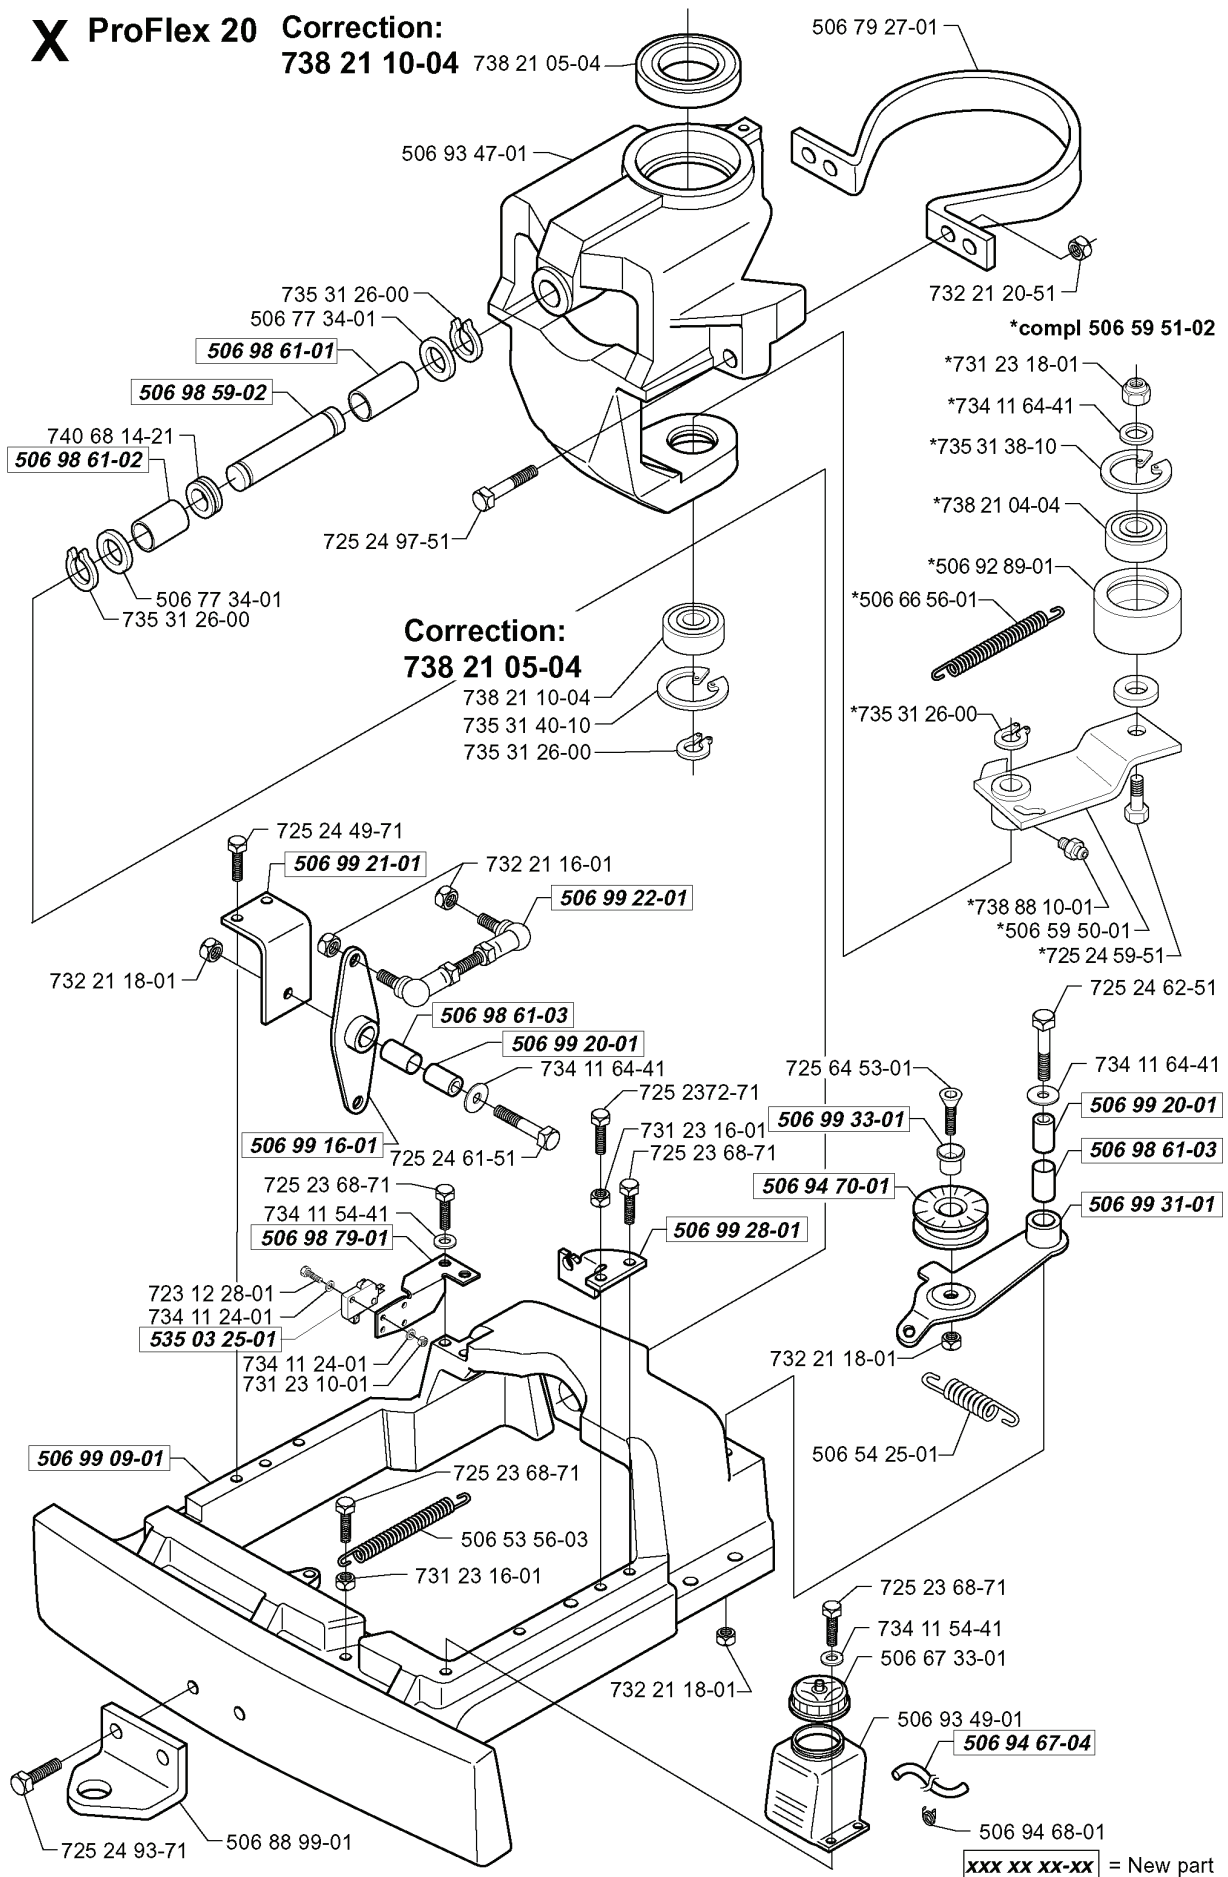

X ProFlex 20 Correction:
738 21 10-04