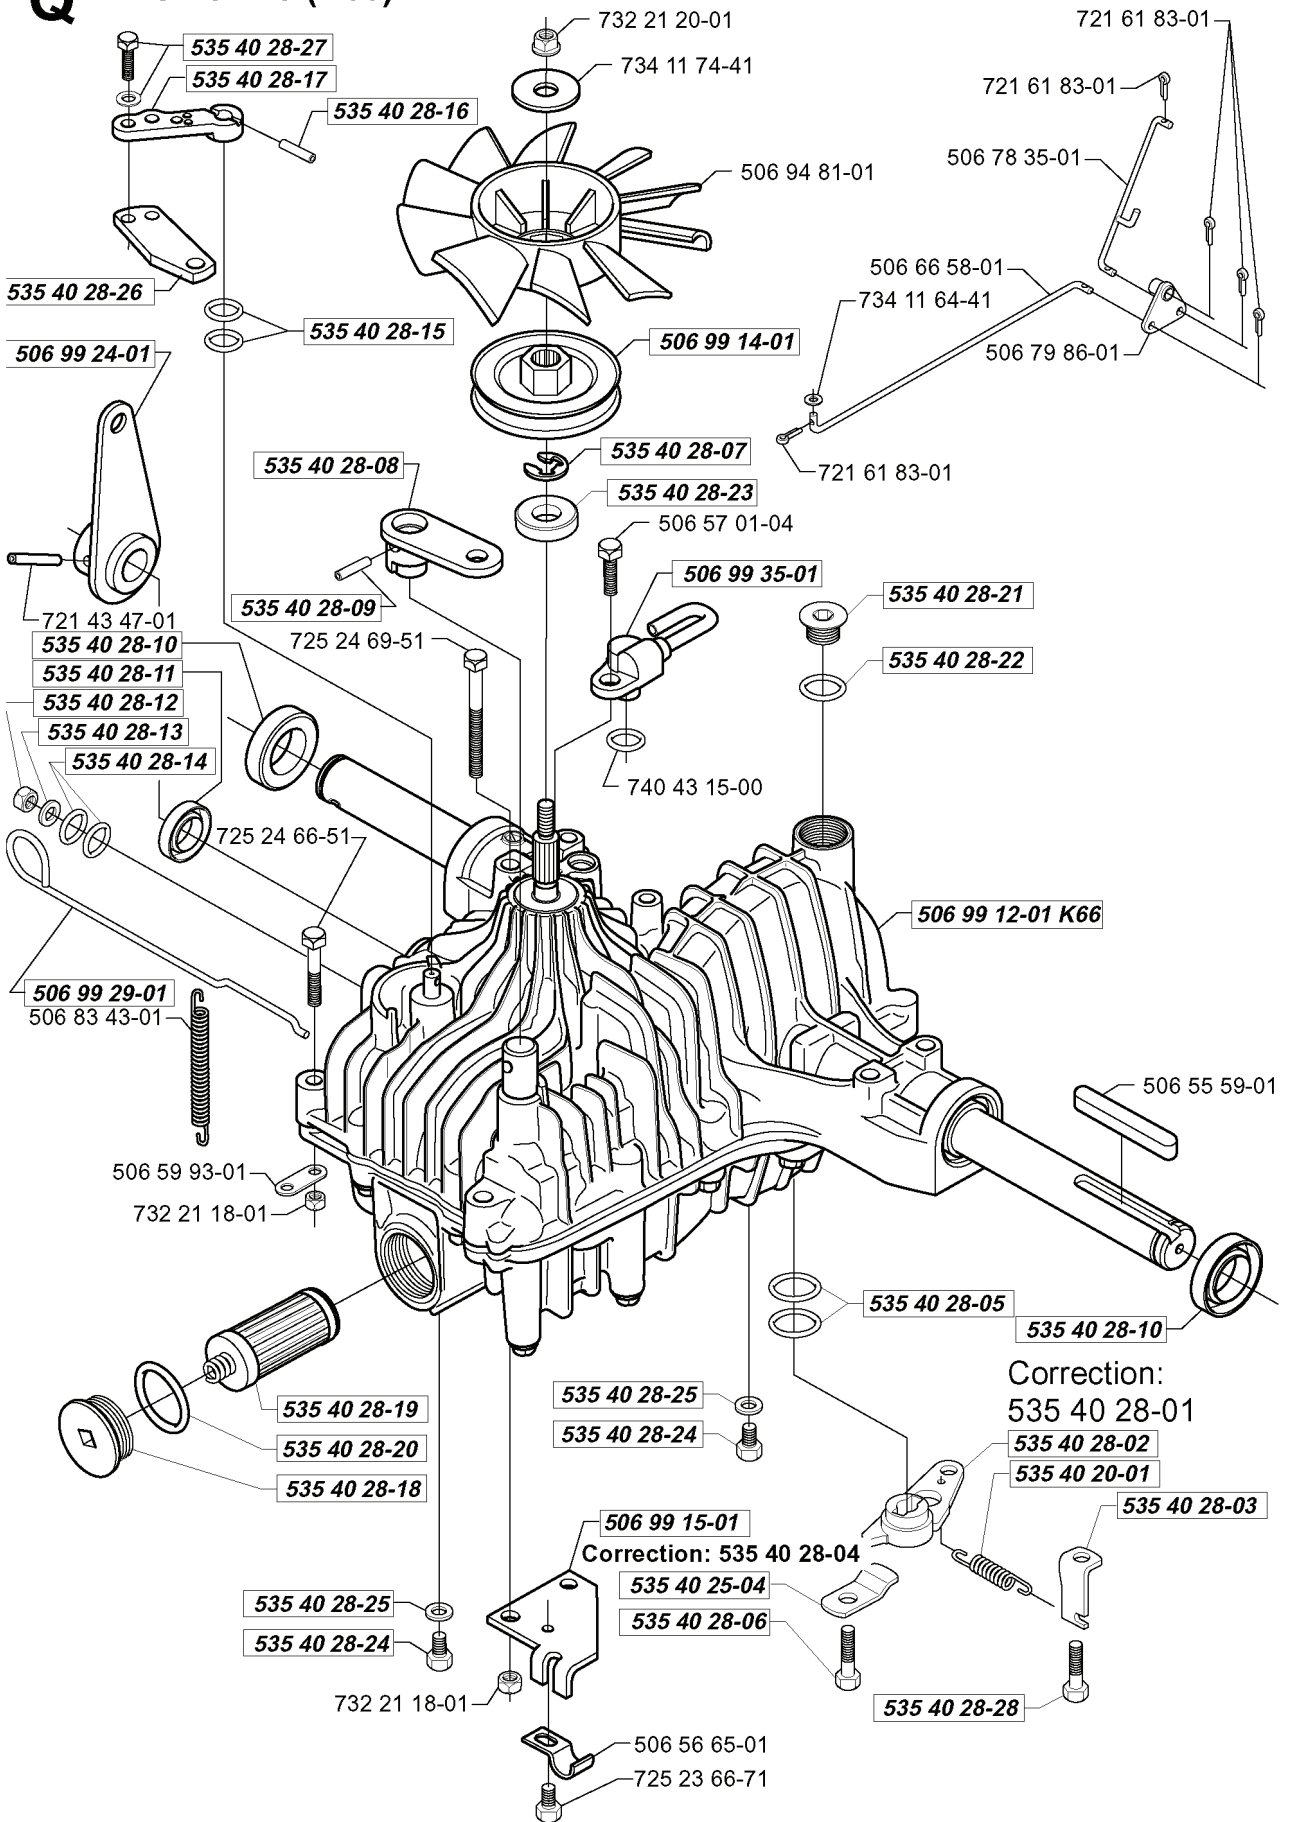

Q ProFlex 20 (K66)