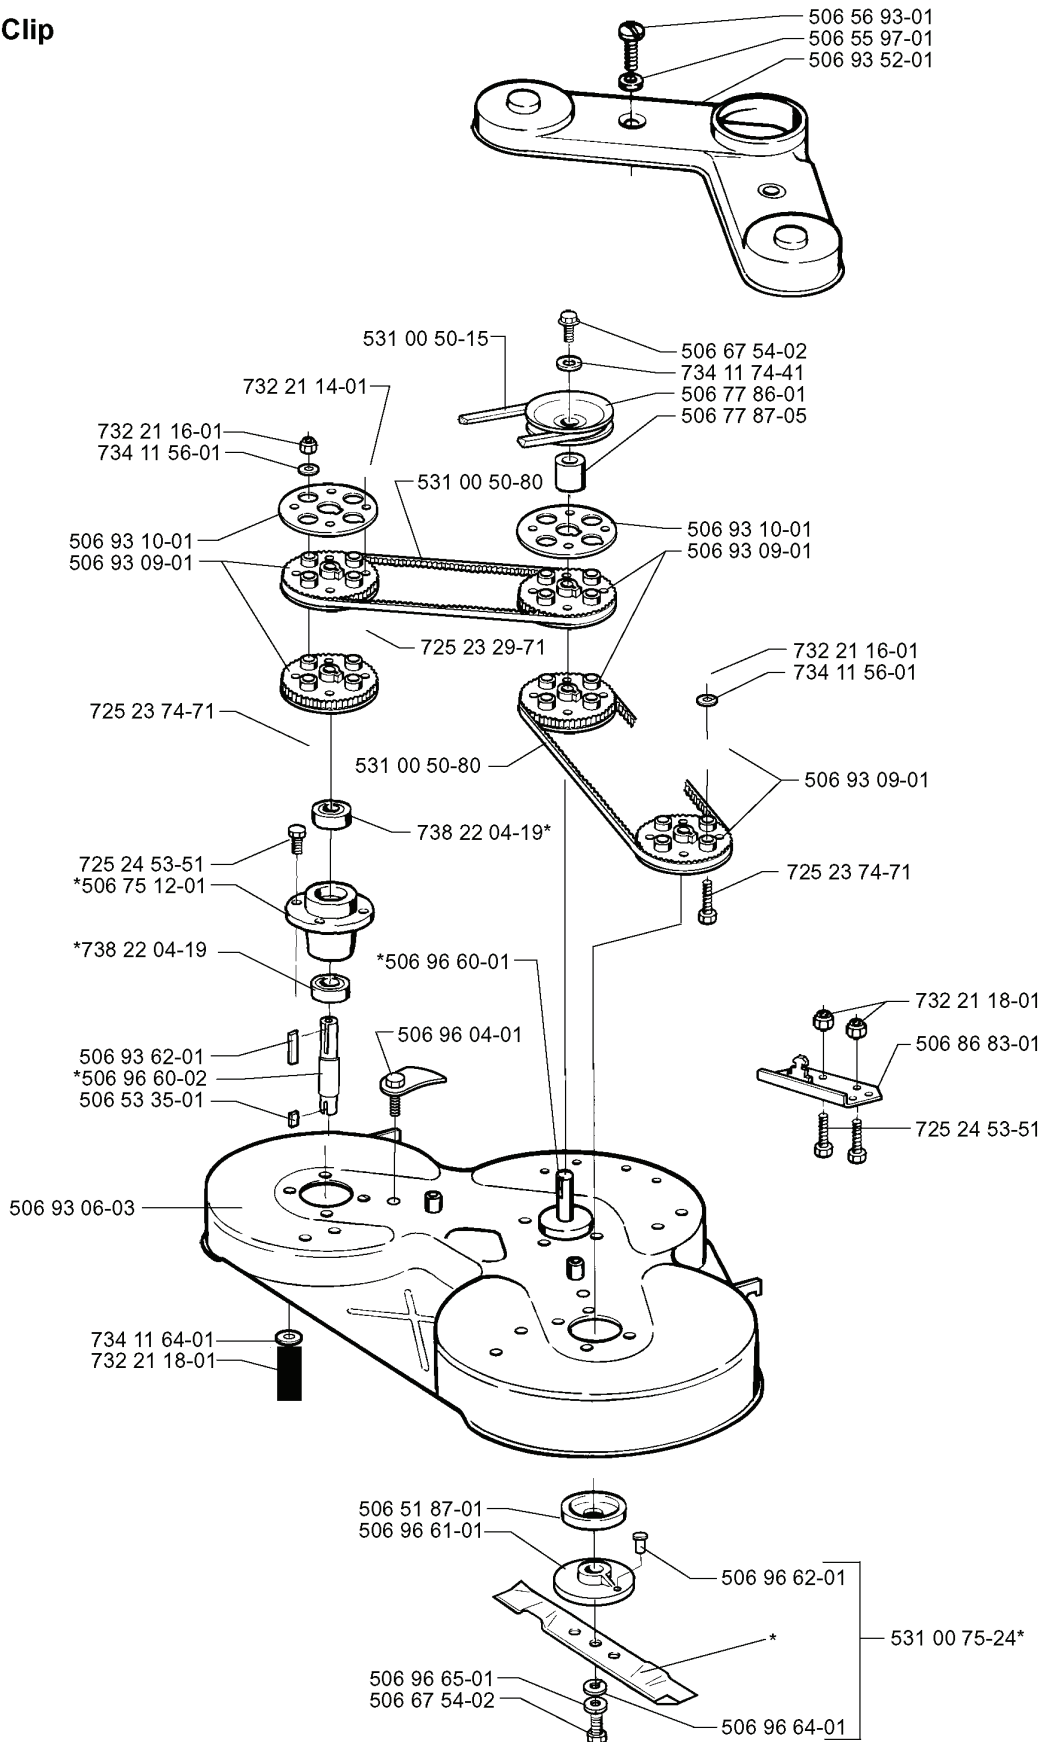

S

*compl 506 75 11-07 (a)
*compl 506 75 11-06 (b)

BioClip

(a) = Yttre. Outer. Extérieur. Äusser. Ulko.
(b) = Mitten. Center. Centre. Zentrum. Keski.

XXX XX XX-XX = New part