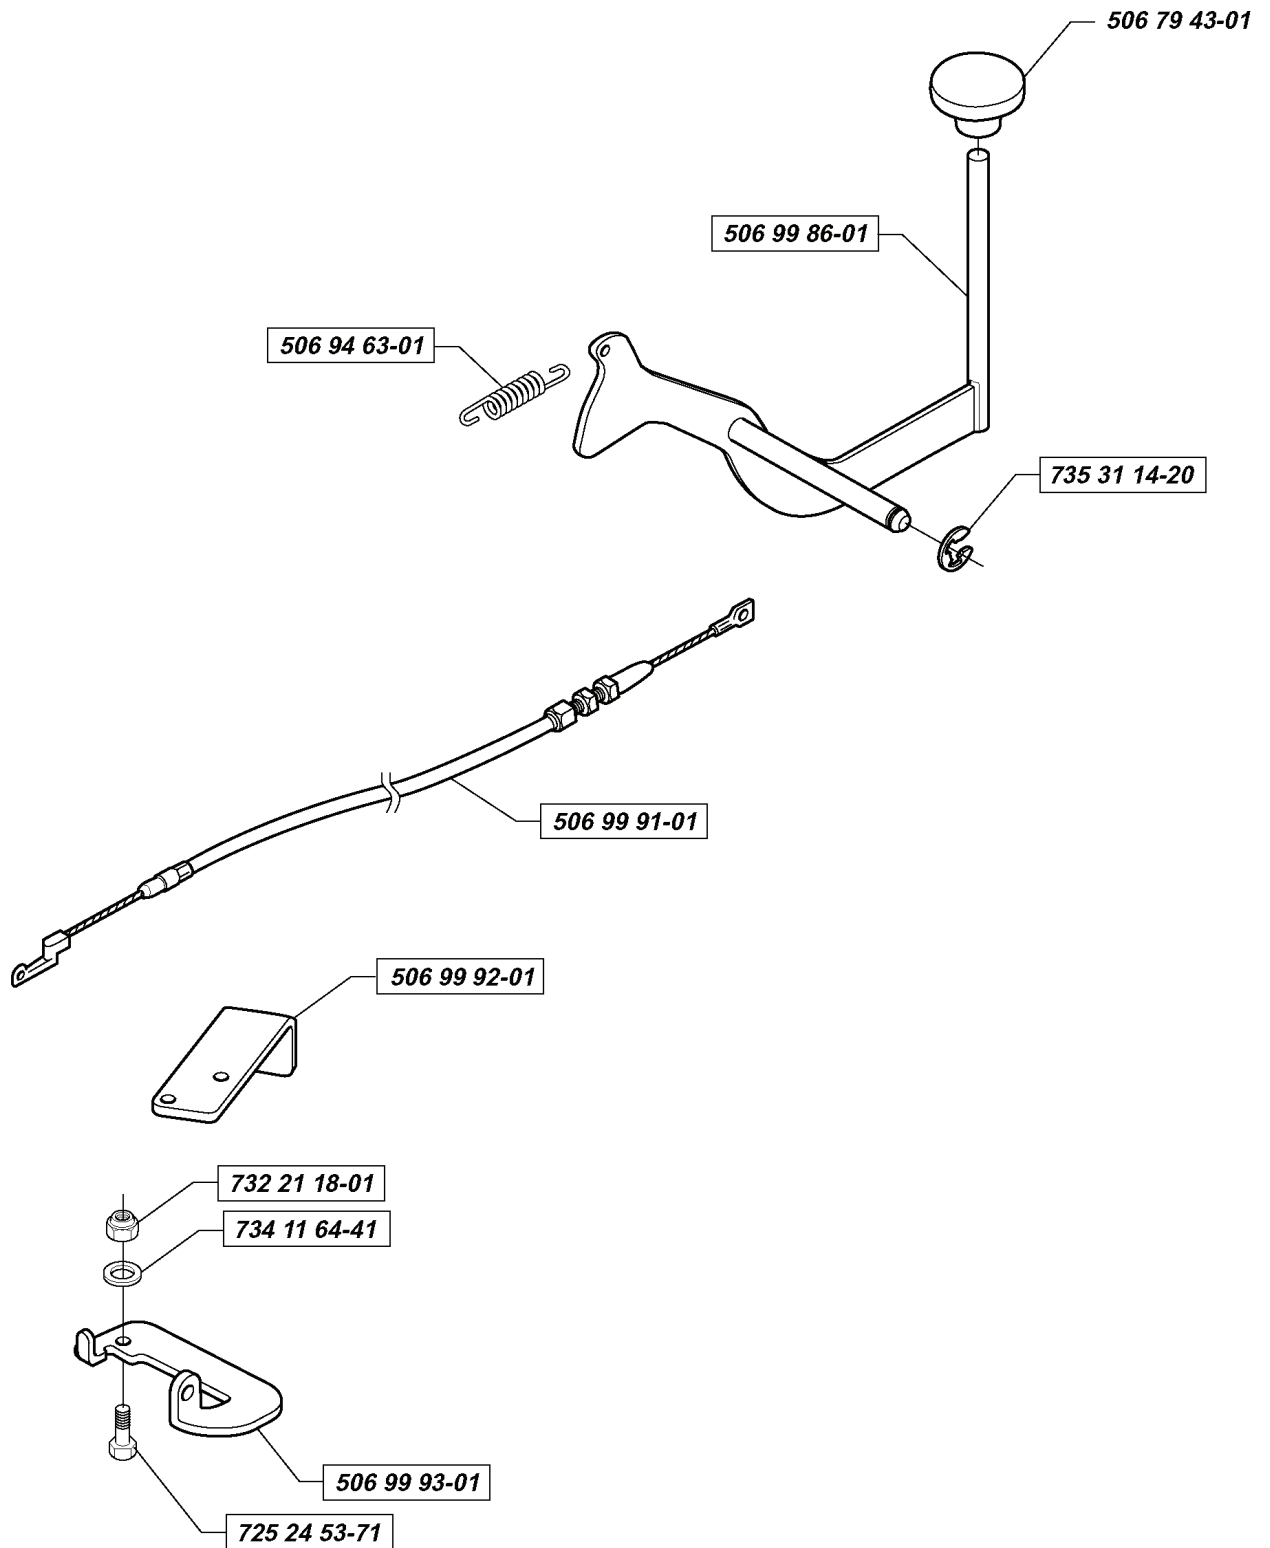

W ProFlex 20