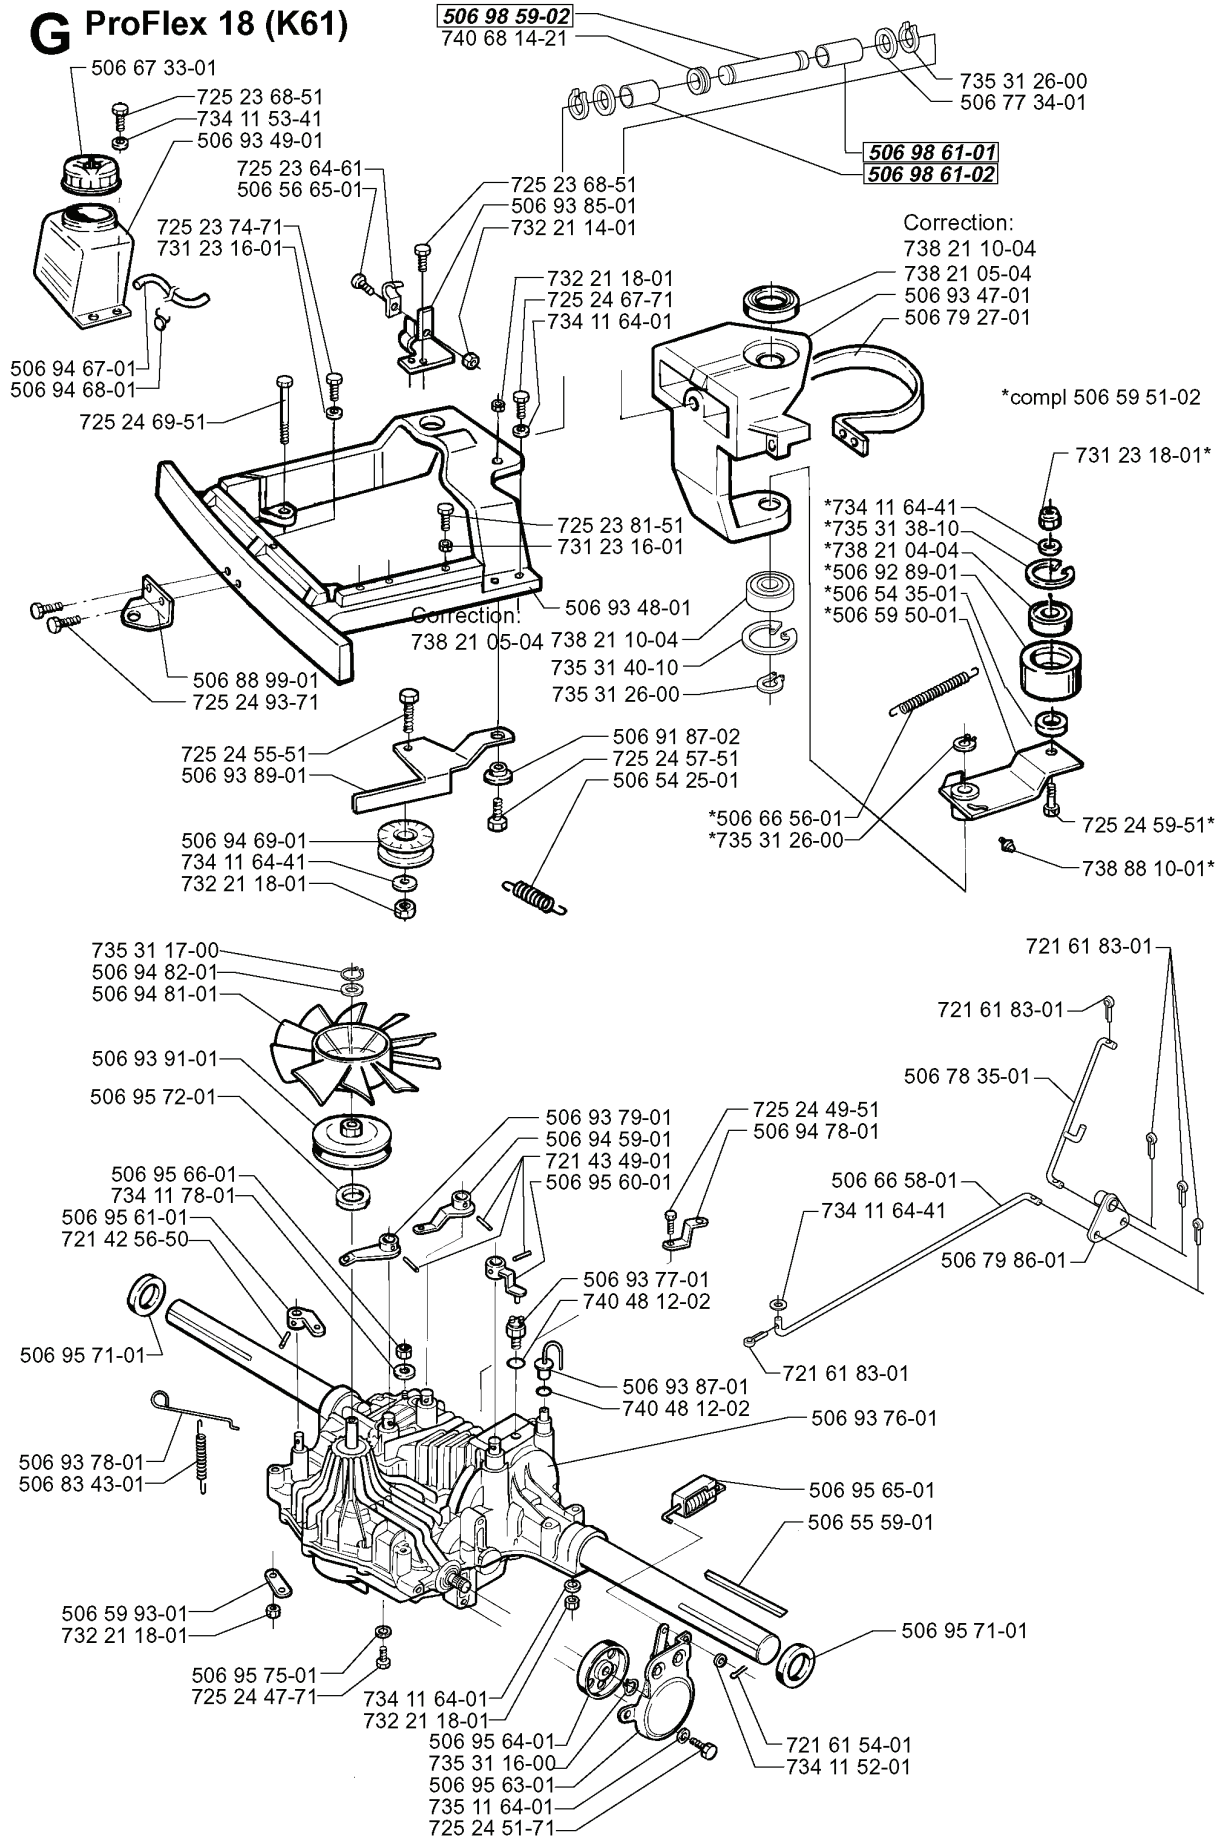

G ProFlex 18 (K61)

xxx xx xx-xx = New part, Neues teil, Nouvelle piece, Nueva pieza, Ny detalj