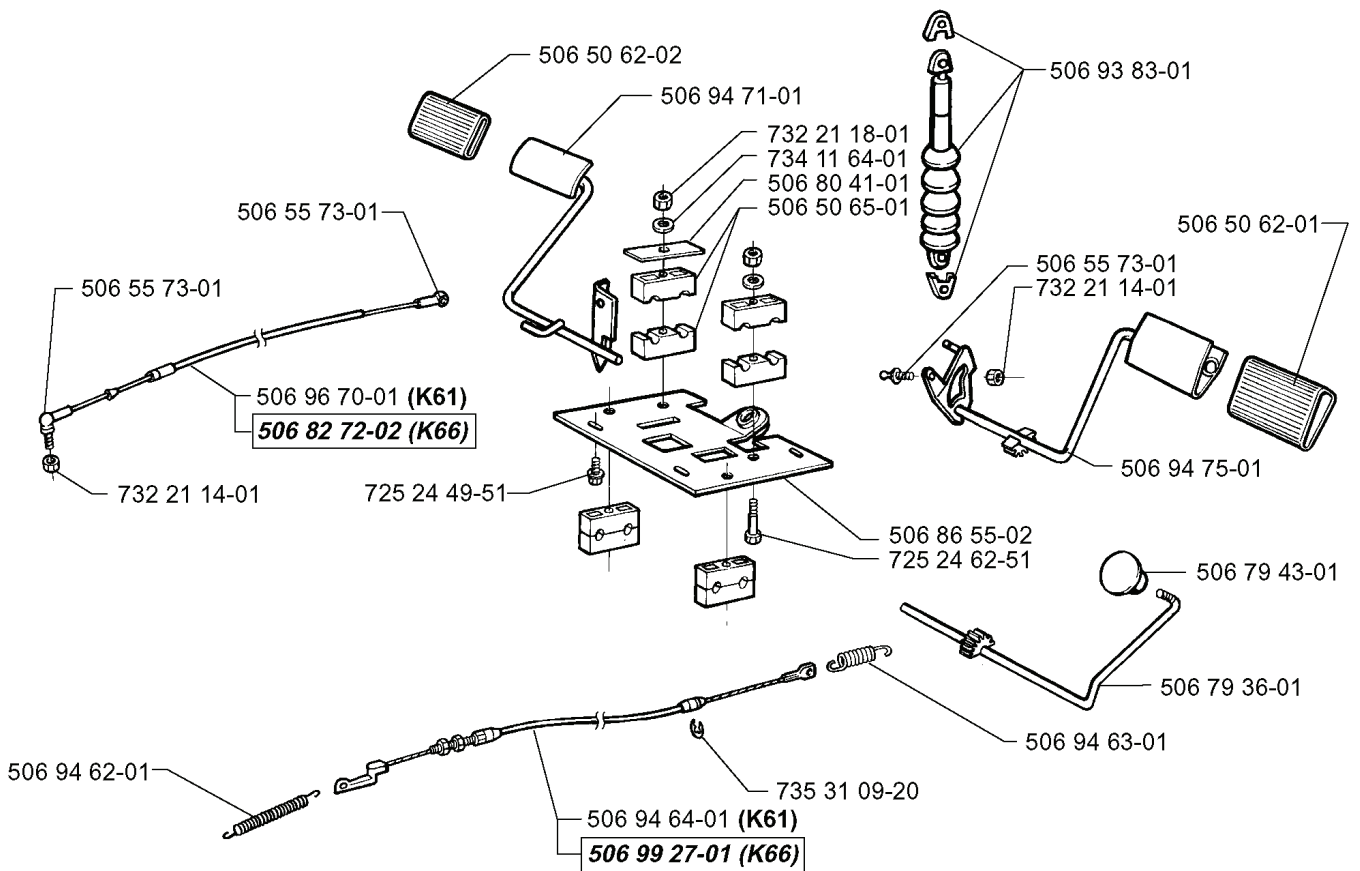

H

xxx xx xx-xx = New part