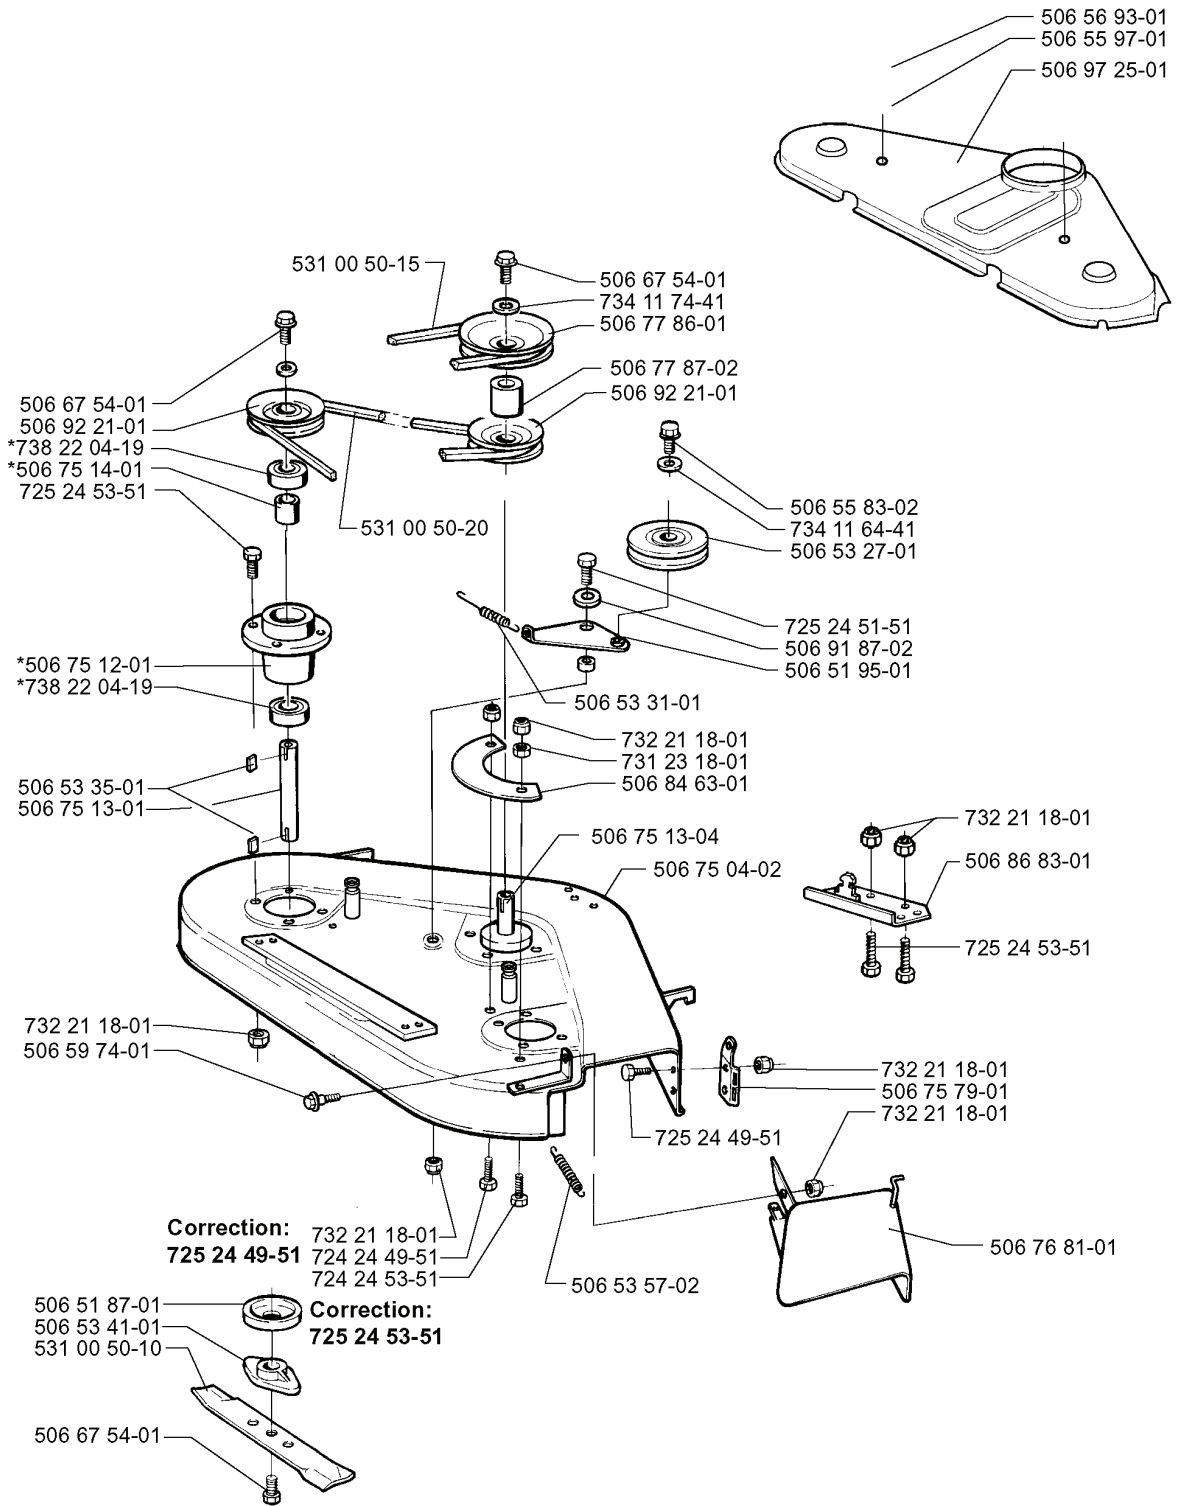

U ProFlex Side 97

*compl 506 75 11-01 Yttre. Outer. Exterieur. Äusser. Ulko.
*compl 506 75 11-04 Mitten. Centre. Centre. Zentrum. Keski.