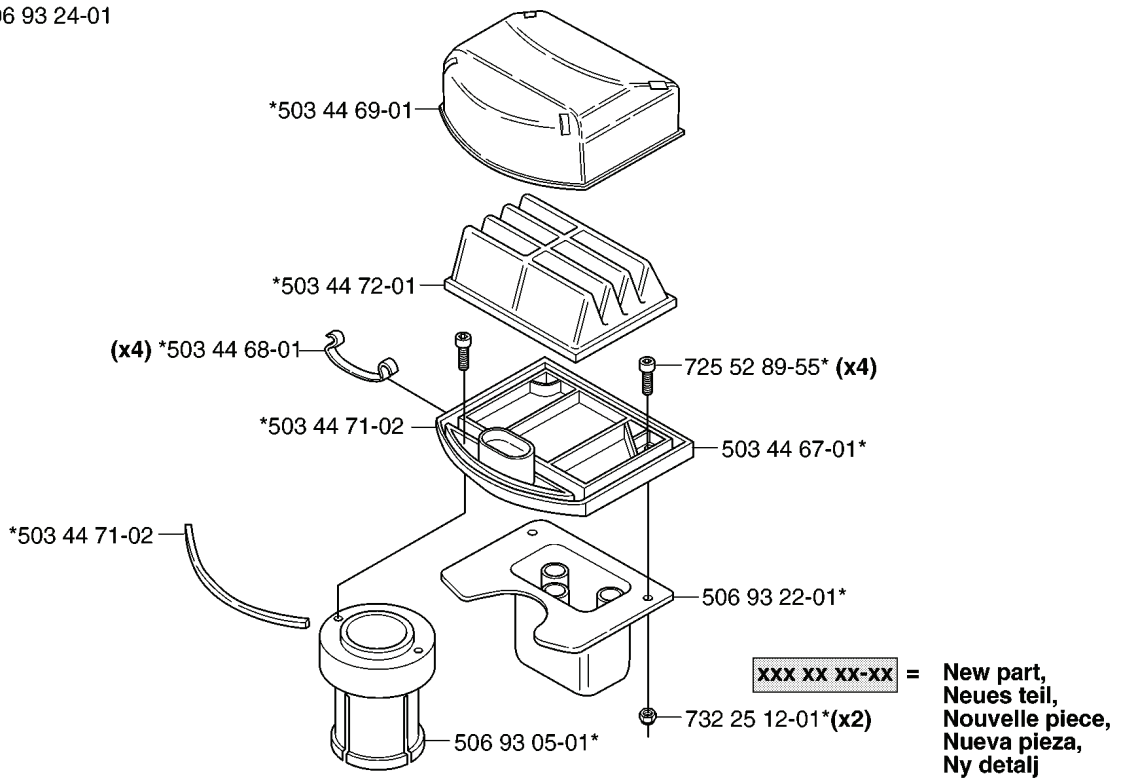

F *compl 506 93 24-01