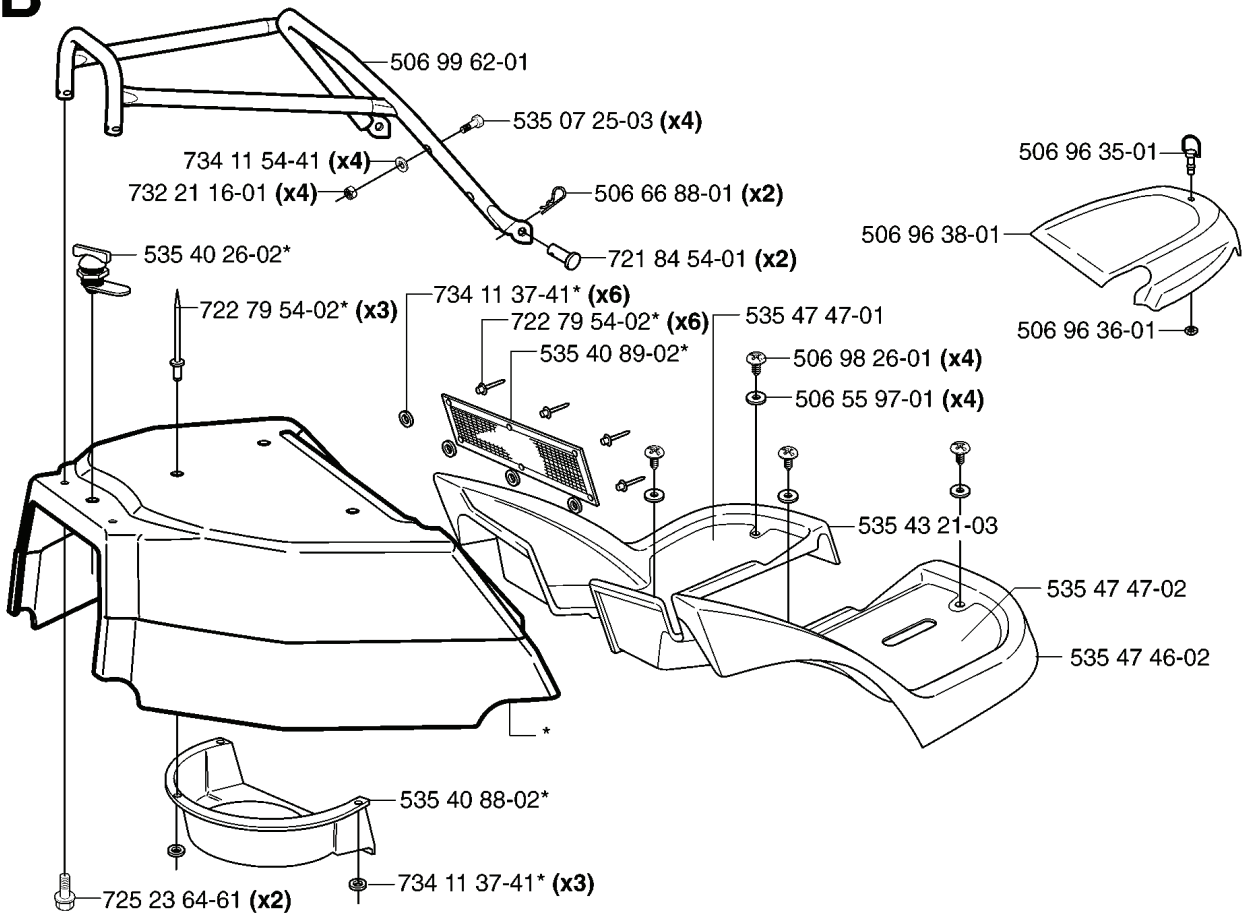

B

*compl 535 40 86-02