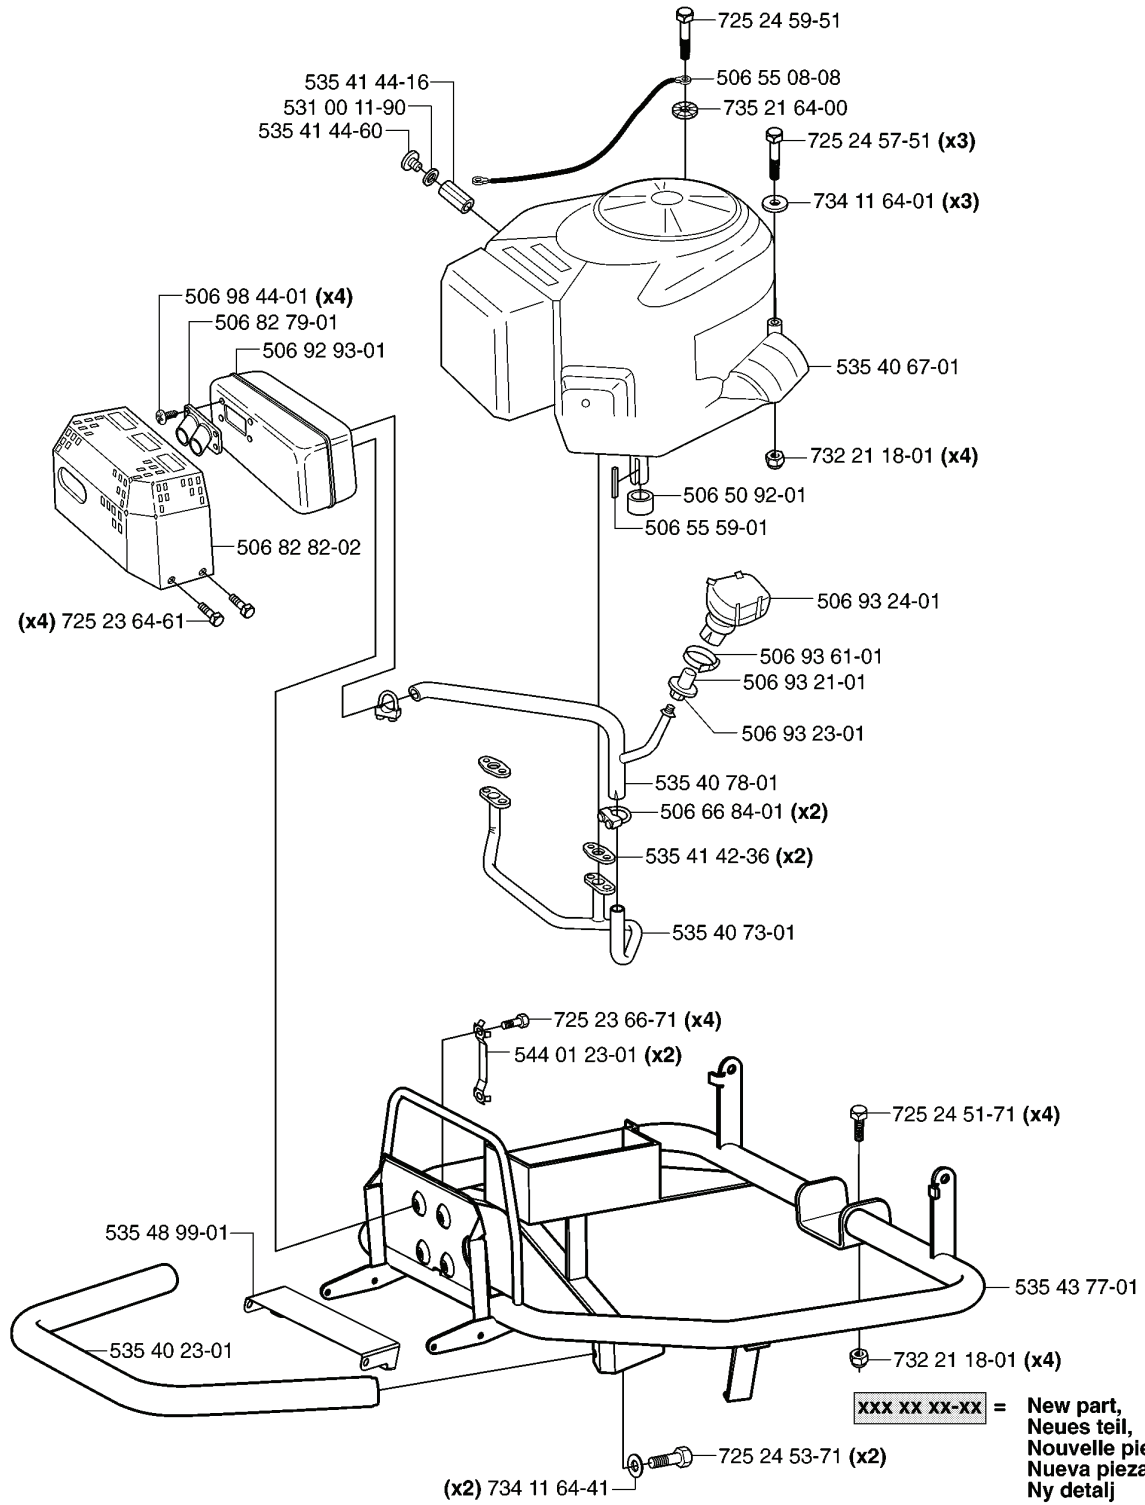

K Kawasaki FH641V

xxx xx xx-xx = New part,
Neues teil,
Nouvelle piece,
Nueva pieza,
Ny detalj