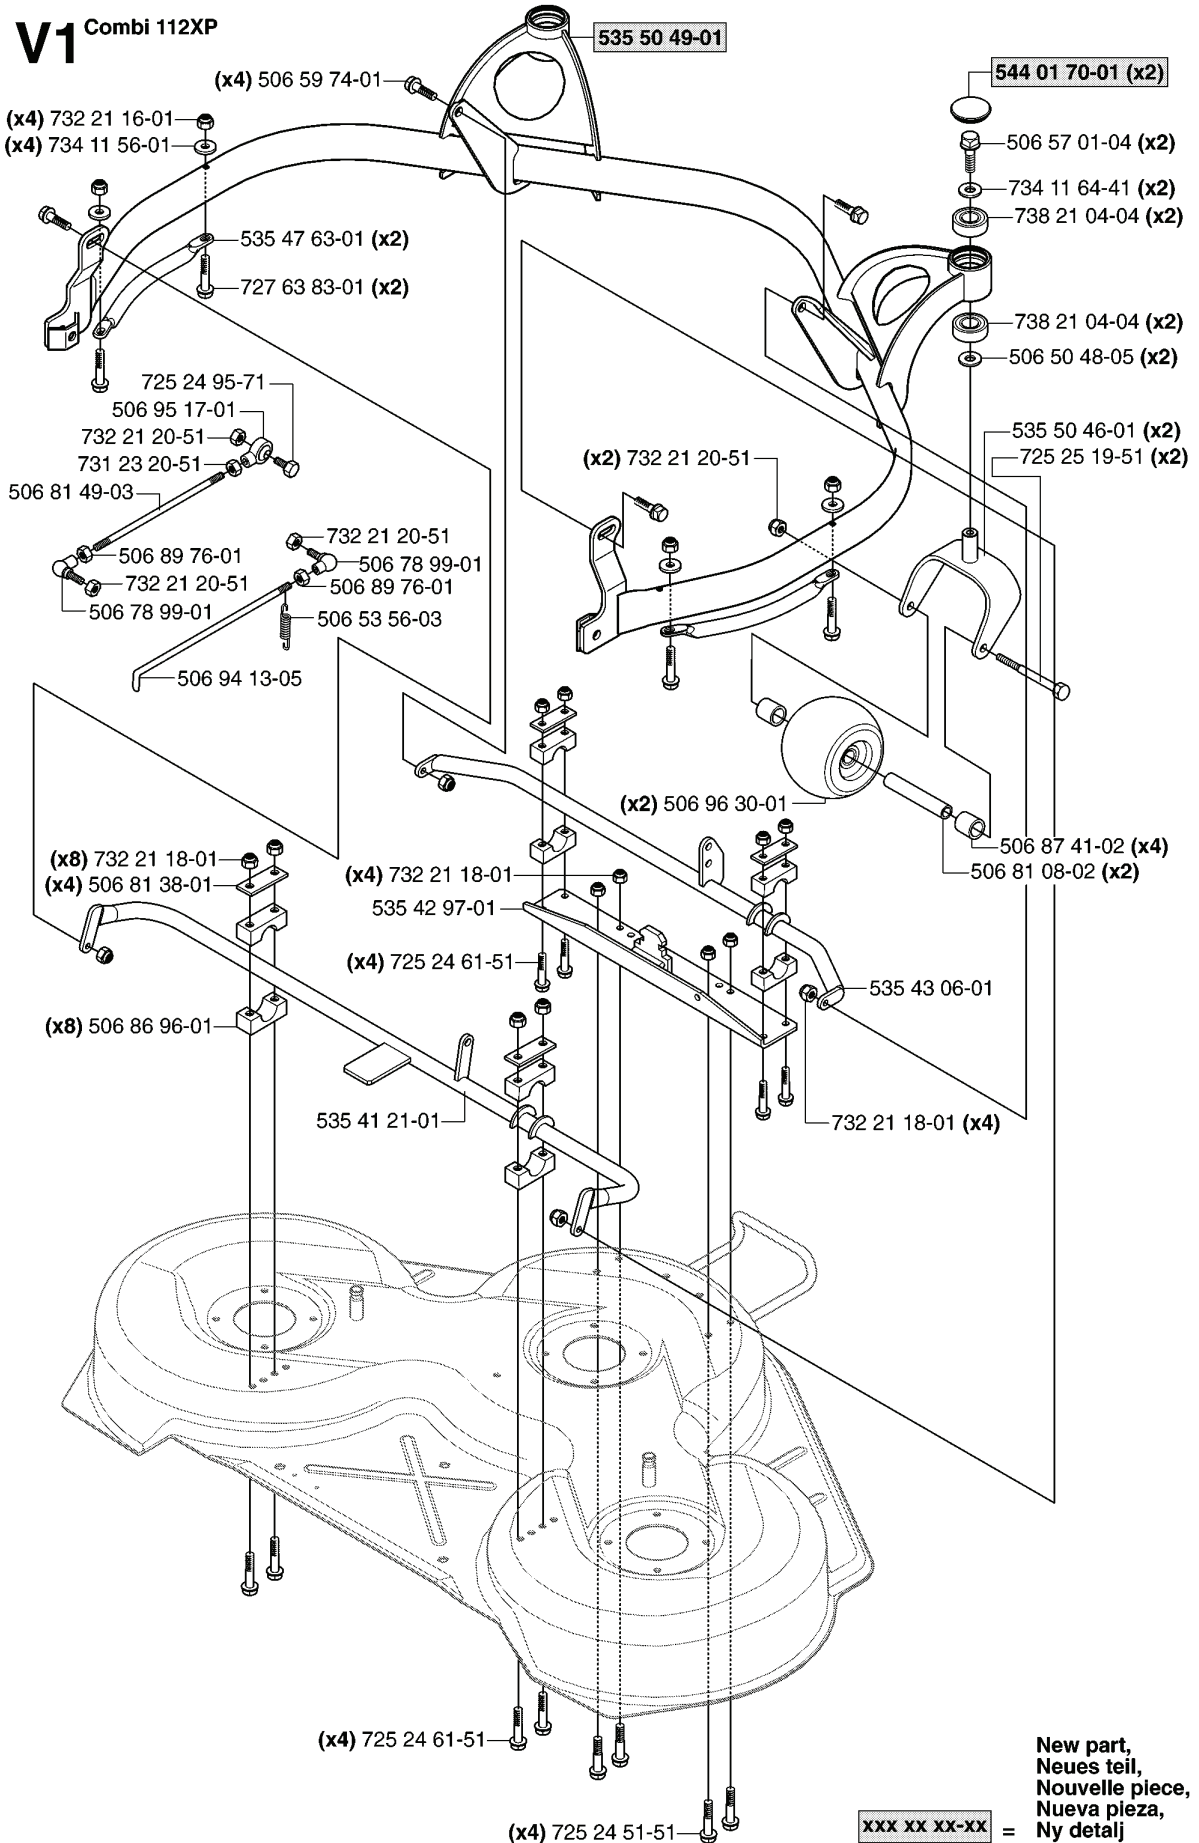

V1 Combi 112XP

New part,
Neues teil,
Nouvelle piece,
Nueva pieza,
Ny detalj

xxx xx xx-xx =