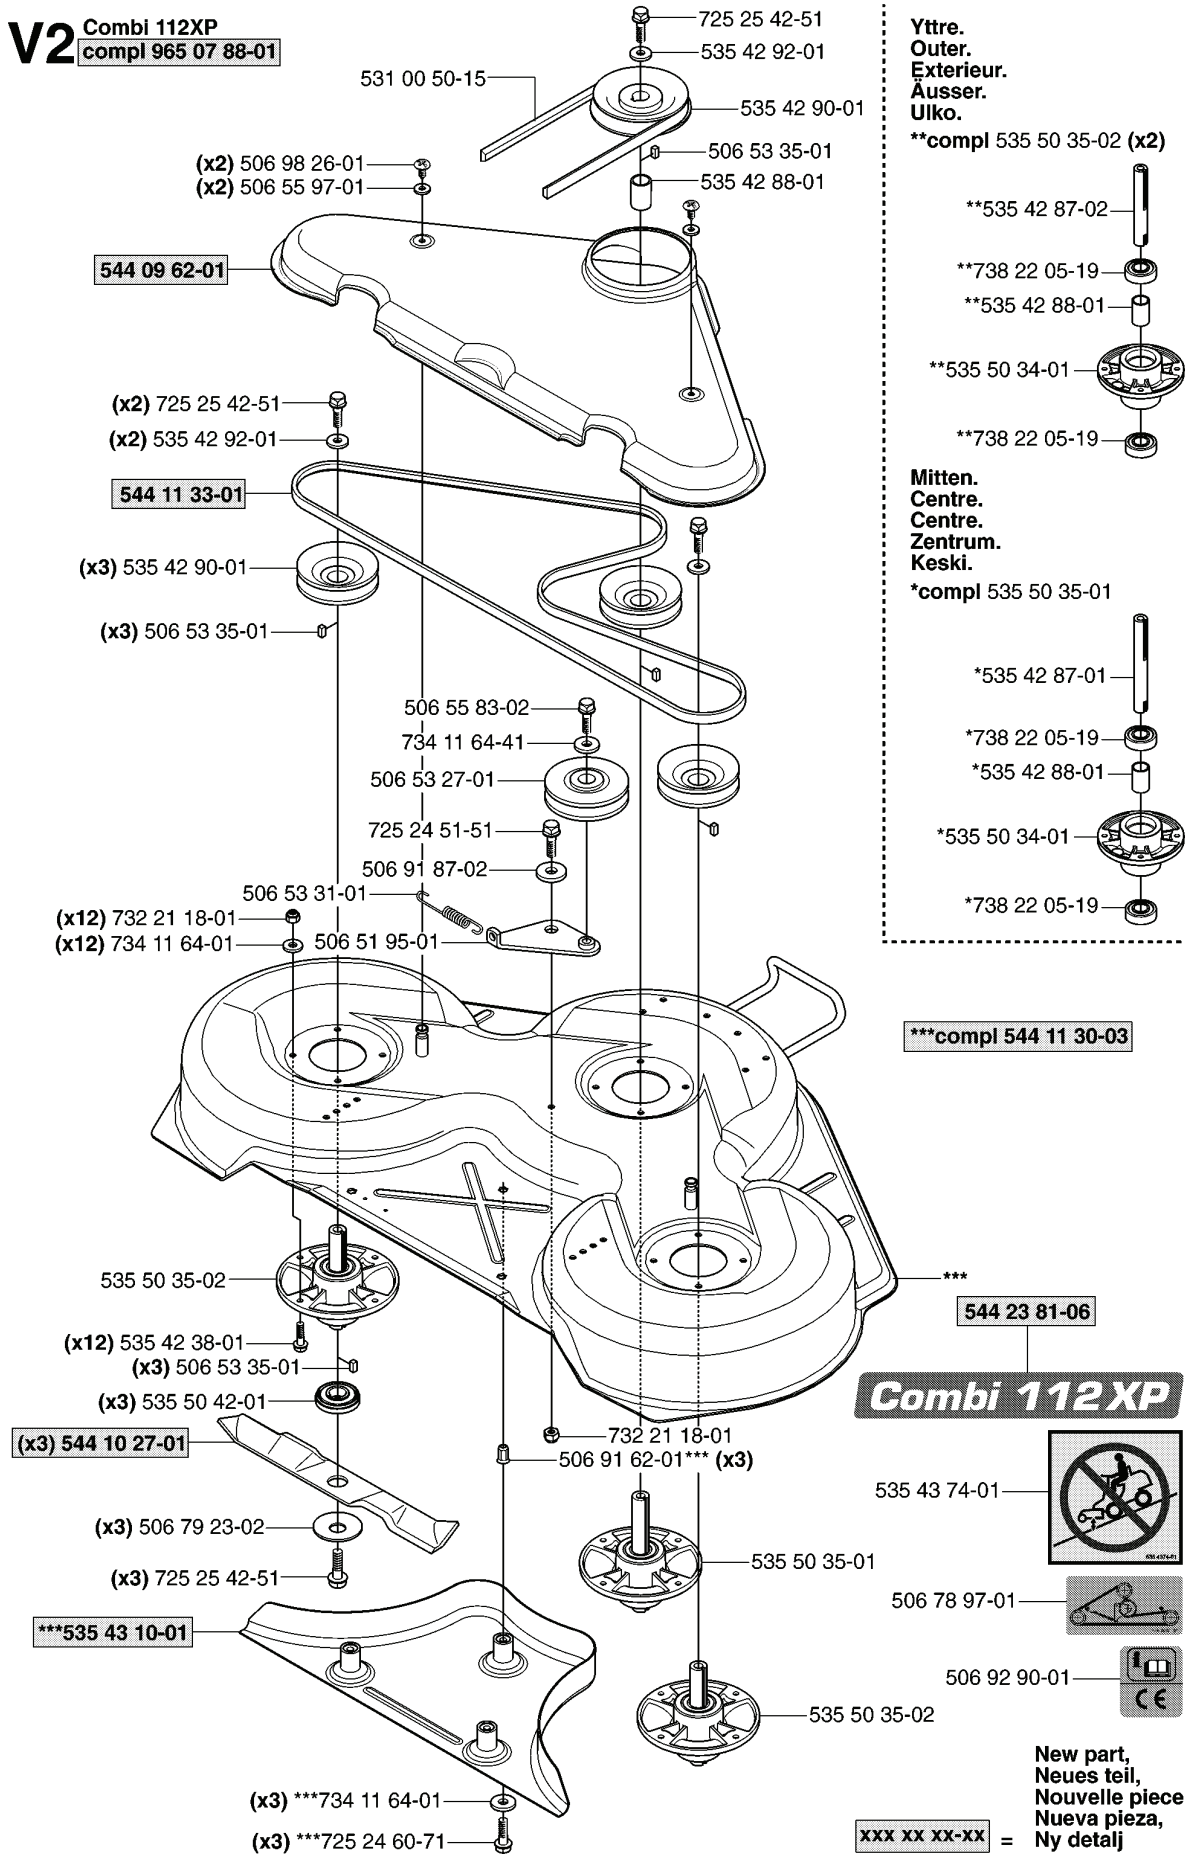

PROFLEX 21 AWD, 953536501, 2005-04

SPARE PARTS LIST

V2 Combi 112XP
compl 965 07 88-01

**Yttre.
Outer.
Äusser.
Ulko.**
**compl 535 50 35-02 (x2)

**Mitten.
Centre.
Centre.
Zentrum.
Keski.**
*compl 535 50 35-01

***compl 544 11 30-03

Combi 112XP

New part,
Neues teil,
Nouvelle piece,
Nueva pieza,
Ny detalj

xxx xx xx-xx = Ny detalj

REF.	PART NO.	DESCRIPTION	REMARK	QTY.	KIT
965 07 88-01	965078801	CUTTING DECK		1	
531 00 50-15	531005015	BELT		1	
506 98 26-01	506982601	SCREW		2	
506 55 97-01	506559701	WASHER		2	
544 09 62-01	544096201	BELT COVER		1	
535 42 92-01	535429201	WASHER		2	
544 11 33-01	544113301	BELT		1	
535 42 90-01	535429001	PULLEY		3	
506 53 35-01	506533501	PARALLEL KEY		3	
506 55 83-02	506558302	SCREW EHHFT		1	
734 11 64-41	734116441	WASHER		1	
506 53 27-01	506532701	PULLEY		1	
725 24 51-51	725245151	SCREW		1	
506 91 87-02	506918702	WASHER		1	
506 53 31-01	506533101	SPRING		1	
732 21 18-01	732211801	LOCK NUT		12	
506 51 95-01	506519501	SPÄNNARM KPL.		1	
535 42 38-01	535423801	SCREW RSQM		12	
535 50 42-01	535504201	ADAPTER		3	
544 10 27-01	544102701	BLADE		3	
506 79 23-02	506792302	KNIFE PLATE		3	
725 25 42-51	725254251	SCREW EHHM		3	
535 43 10-01	535431001	PLUG ASSY		1	
734 11 64-01	734116401	WASHER		3	
725 24 60-71	725246071	SCREW EHHM		3	
506 92 90-01	506929001	LABEL		1	
506 78 97-01	506789701	LABEL		1	
535 43 74-01	535437401	LABEL WARNING		1	
506 91 62-01	506916201	NUT		3	
544 23 81-06	544238106	LABEL		1	
544 11 30-03	544113003	CUTTING DECK		1	
738 22 05-19	738220519	BALL BEARING		1	
535 42 88-01	535428801	SPACER		1	
535 42 87-01	535428701	SHAFT		1	
535 50 35-01	535503501	MANDREL		1	
535 50 34-01	535503401	BEARING HOUSING		1	
535 42 87-02	535428702	SHAFT		1	
535 50 35-02	535503502	MANDREL		2	