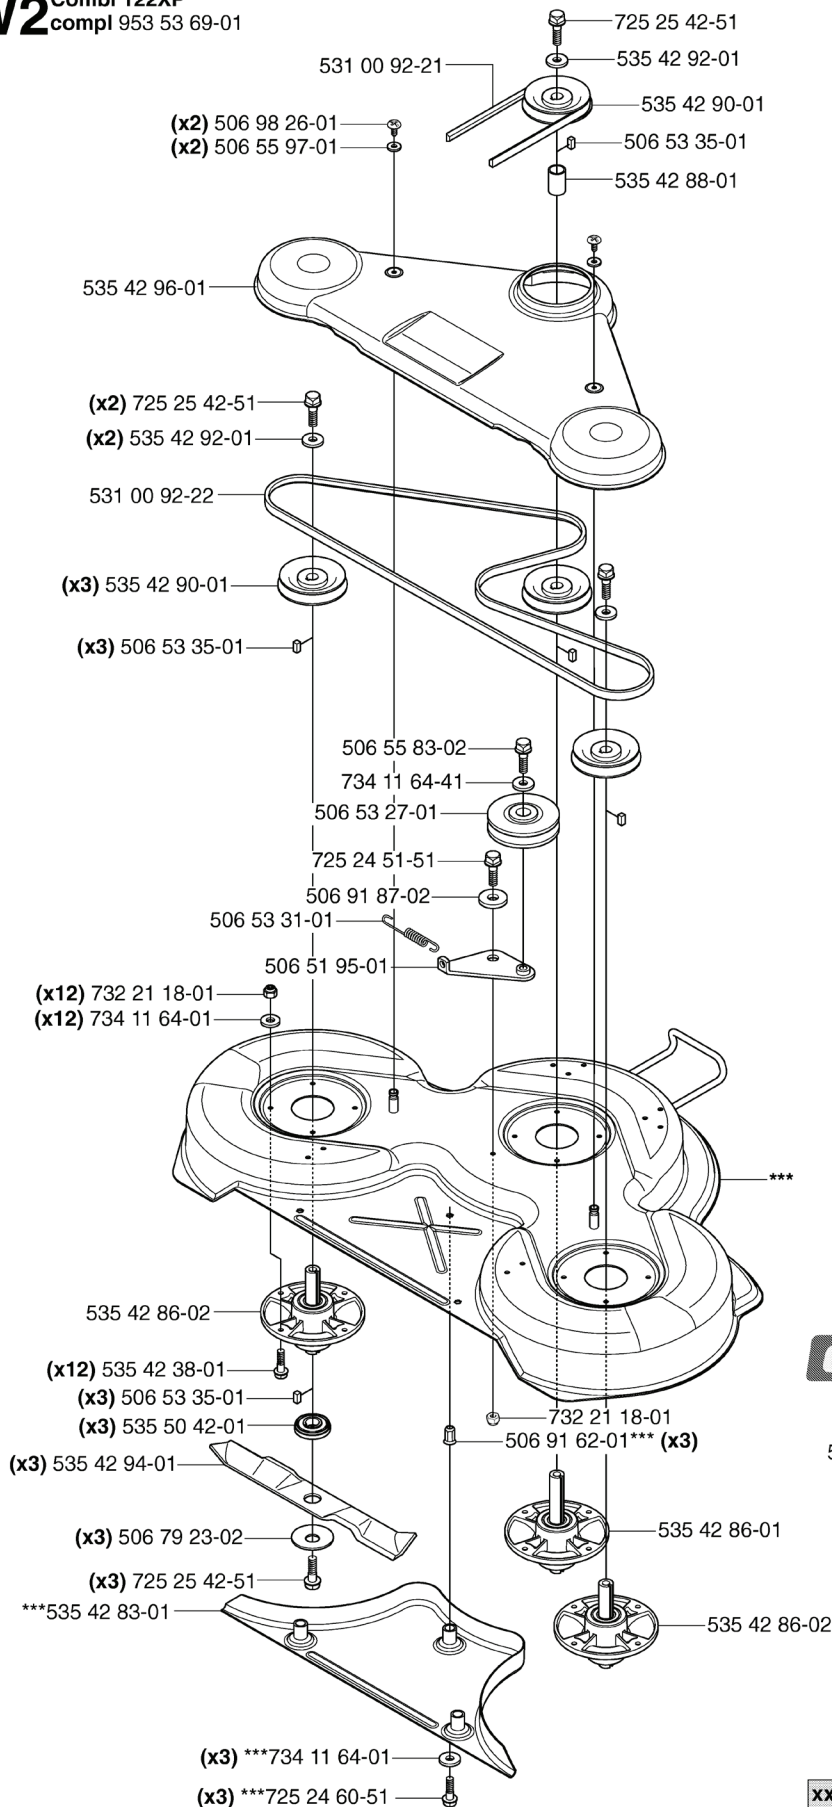

W2 Combi 122XP
compl 953 53 69-01

Yttre.
Outer.
Exterieur.
Äusser.
Ulko.

**compl 535 42 86-02 (x2)