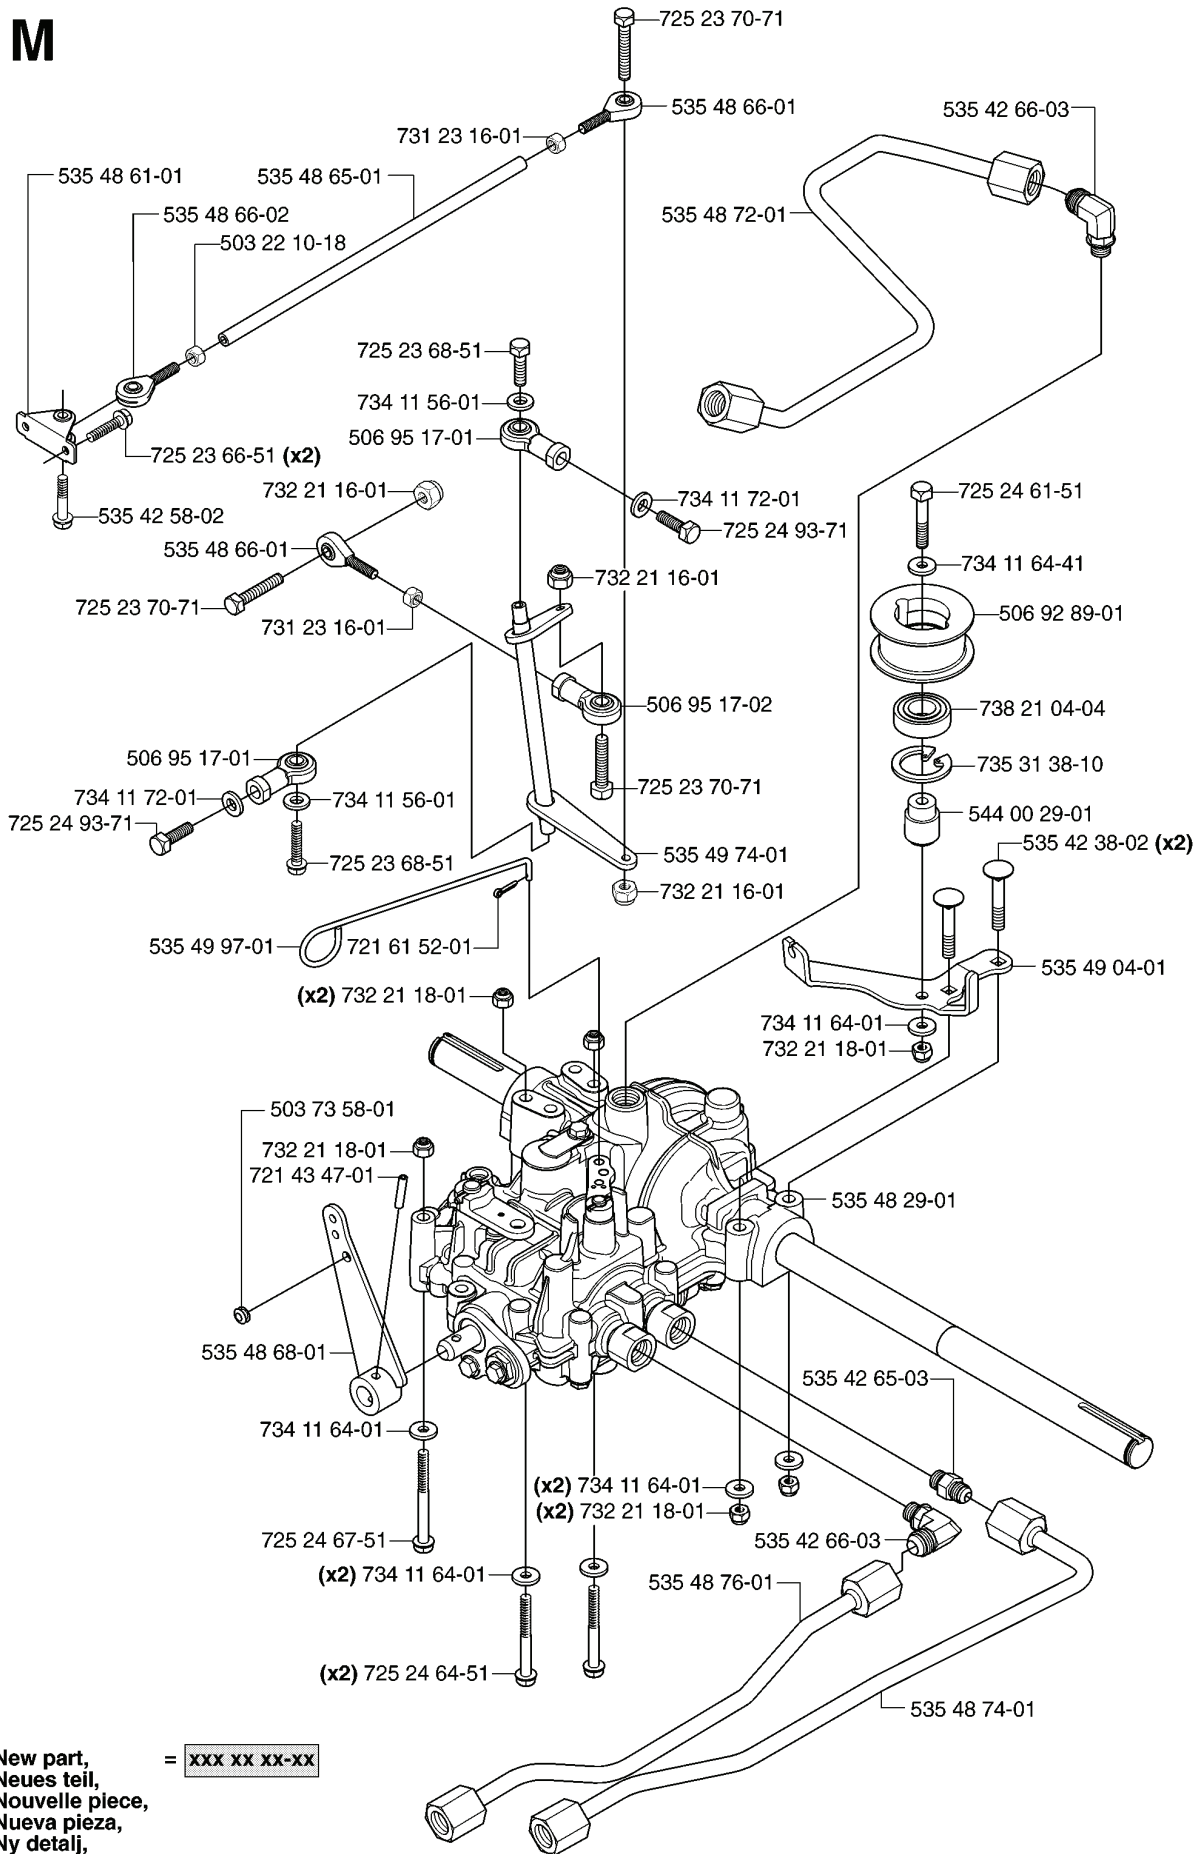

M

New part,
Neues teil,
Nouvelle piece,
Nueva pieza,
Ny detalj,

= xxx xx xx-xx