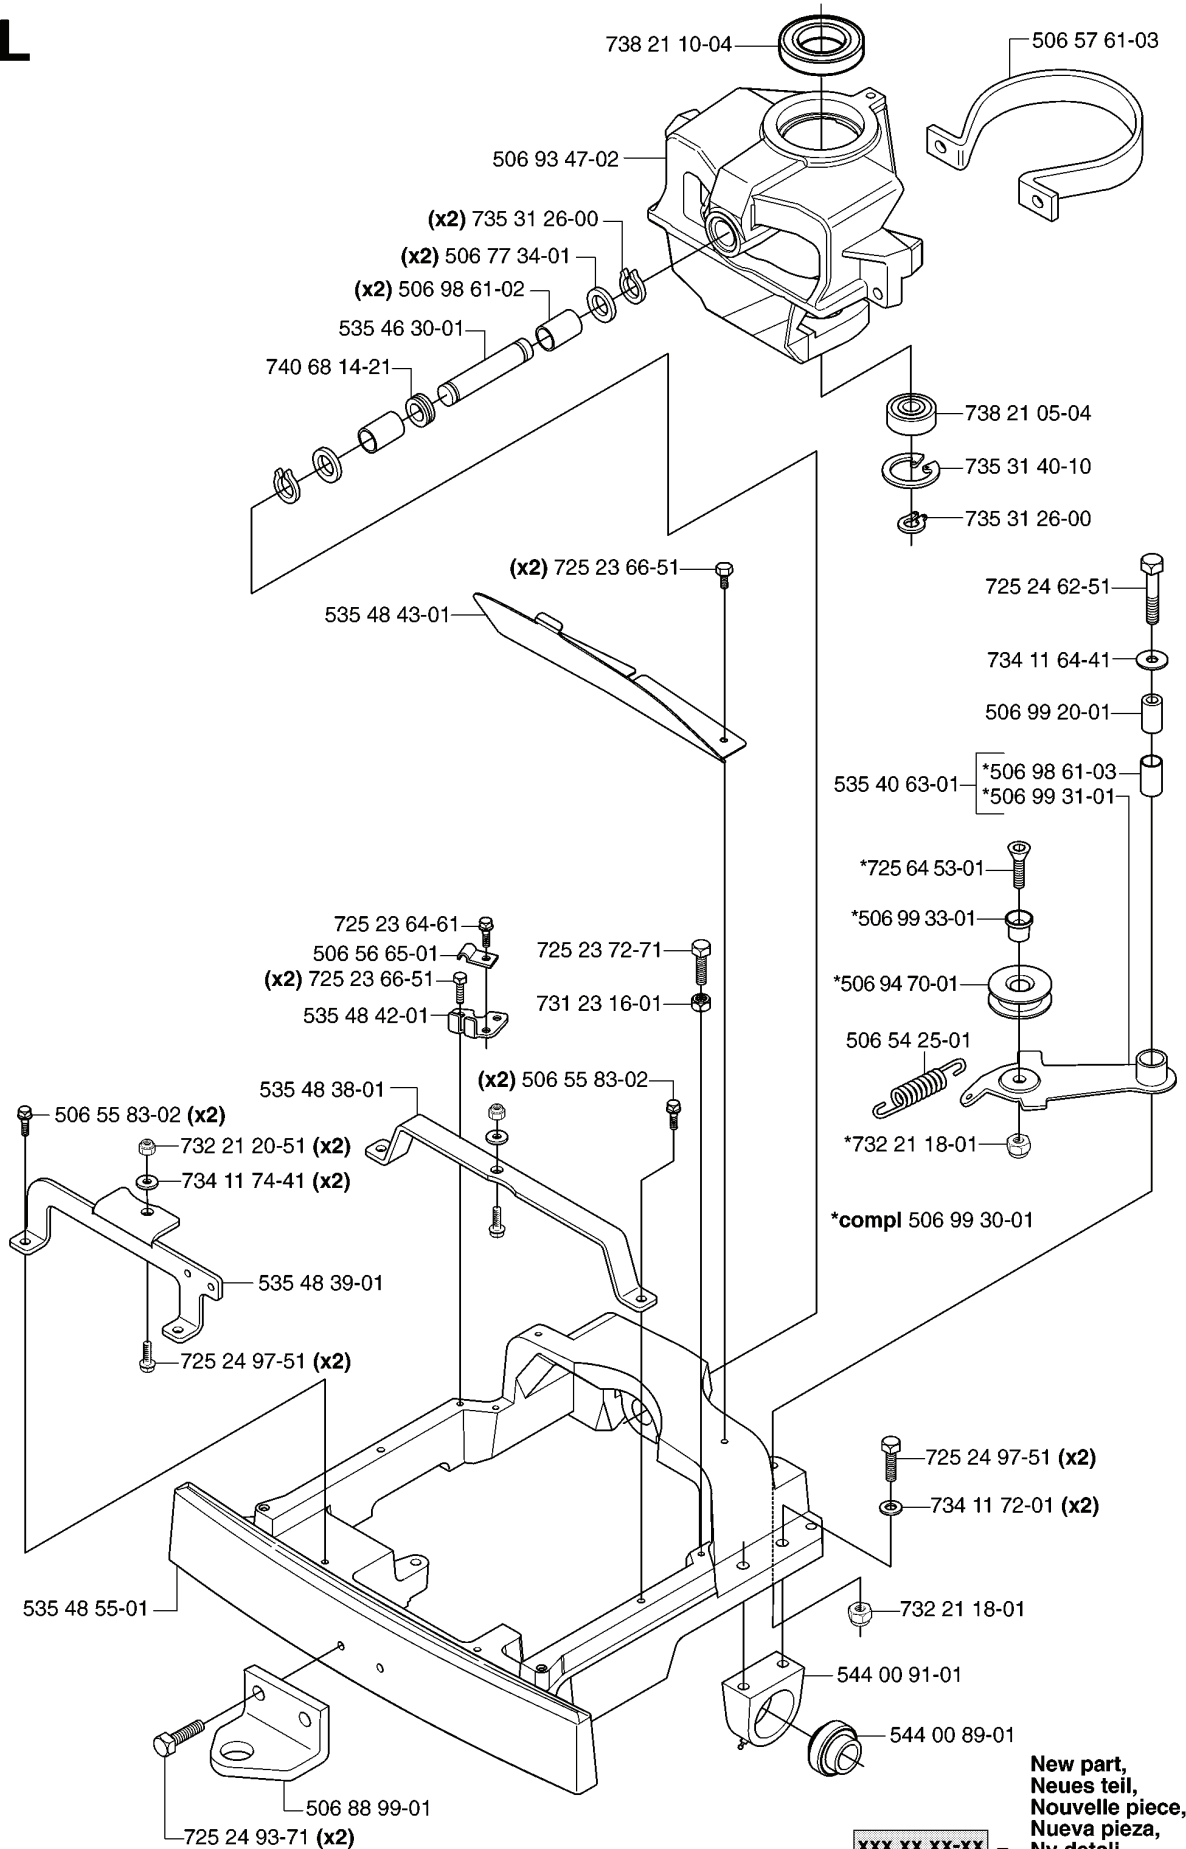

L

New part,
Neues teil,
Nouvelle piece,
Nueva pieza,
Ny detalj

xxx xx xx-xx =