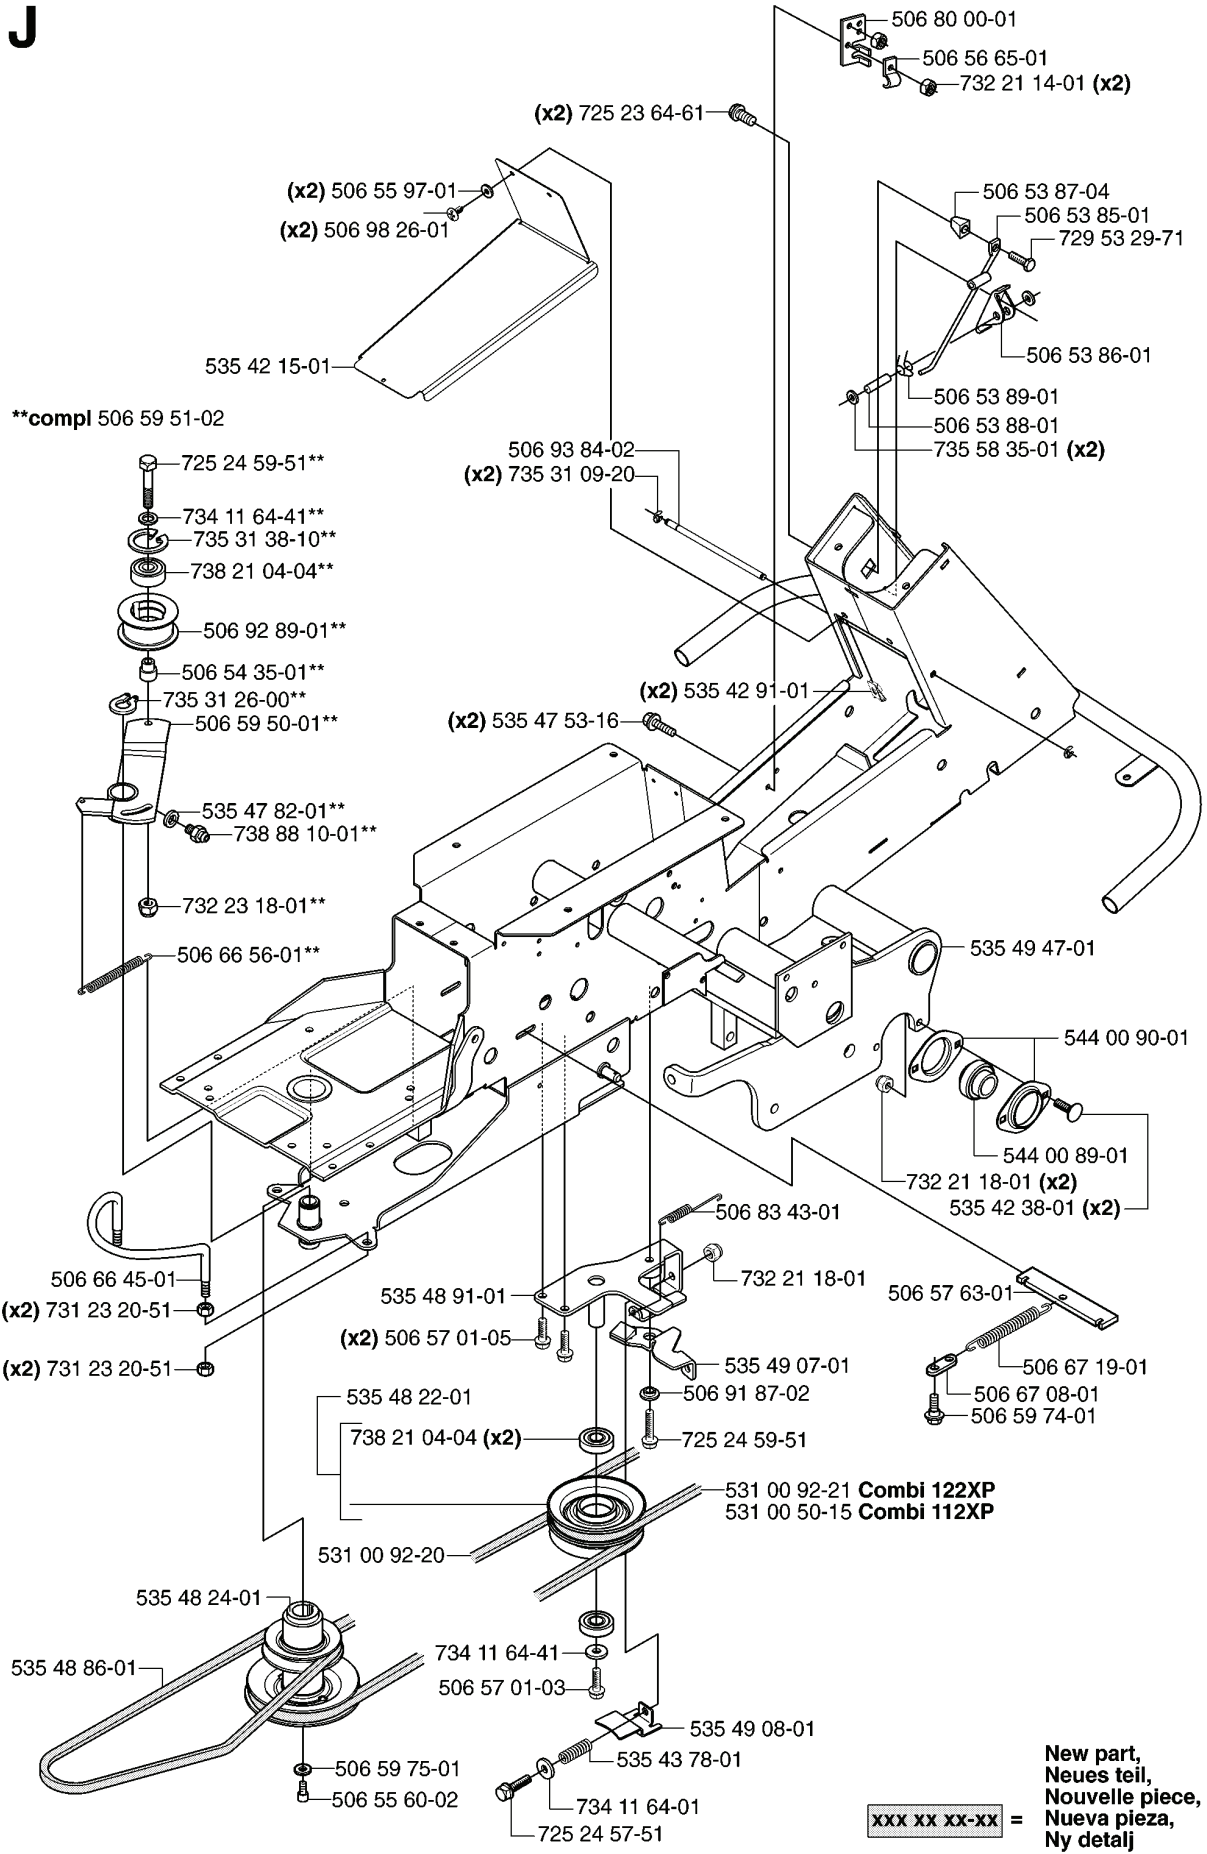

J

xxx xx xx-xx =
New part,
Neues teil,
Nouvelle piece,
Nueva pieza,
Ny detalj