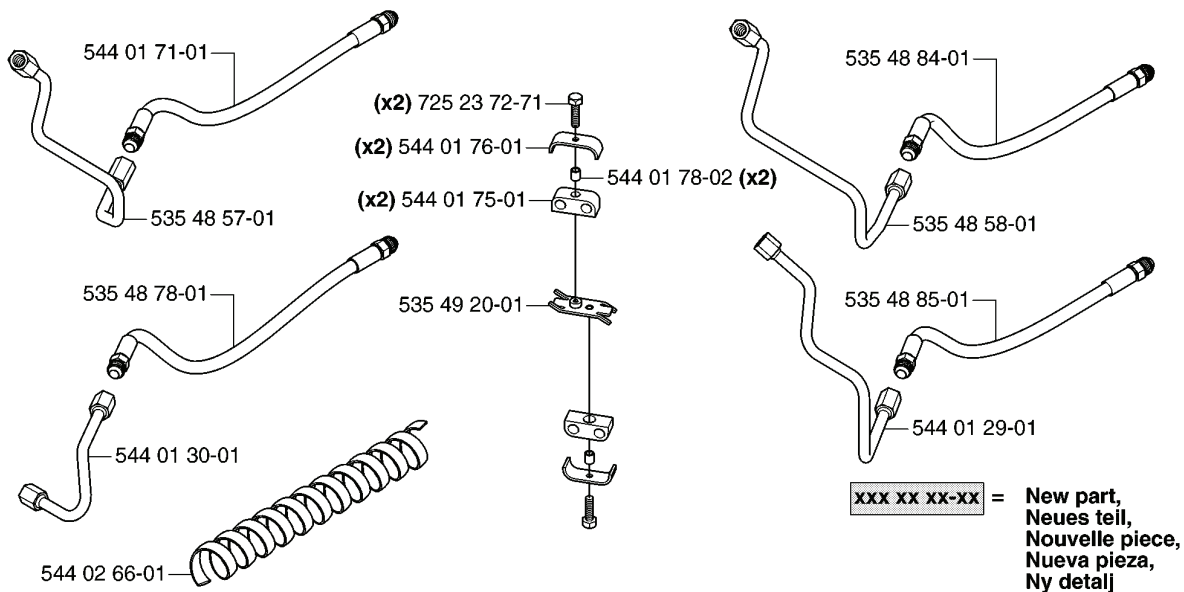

P1

xxx xx xx-xx = New part,
Neues teil,
Nouvelle piece,
Nueva pieza,
Ny detalj