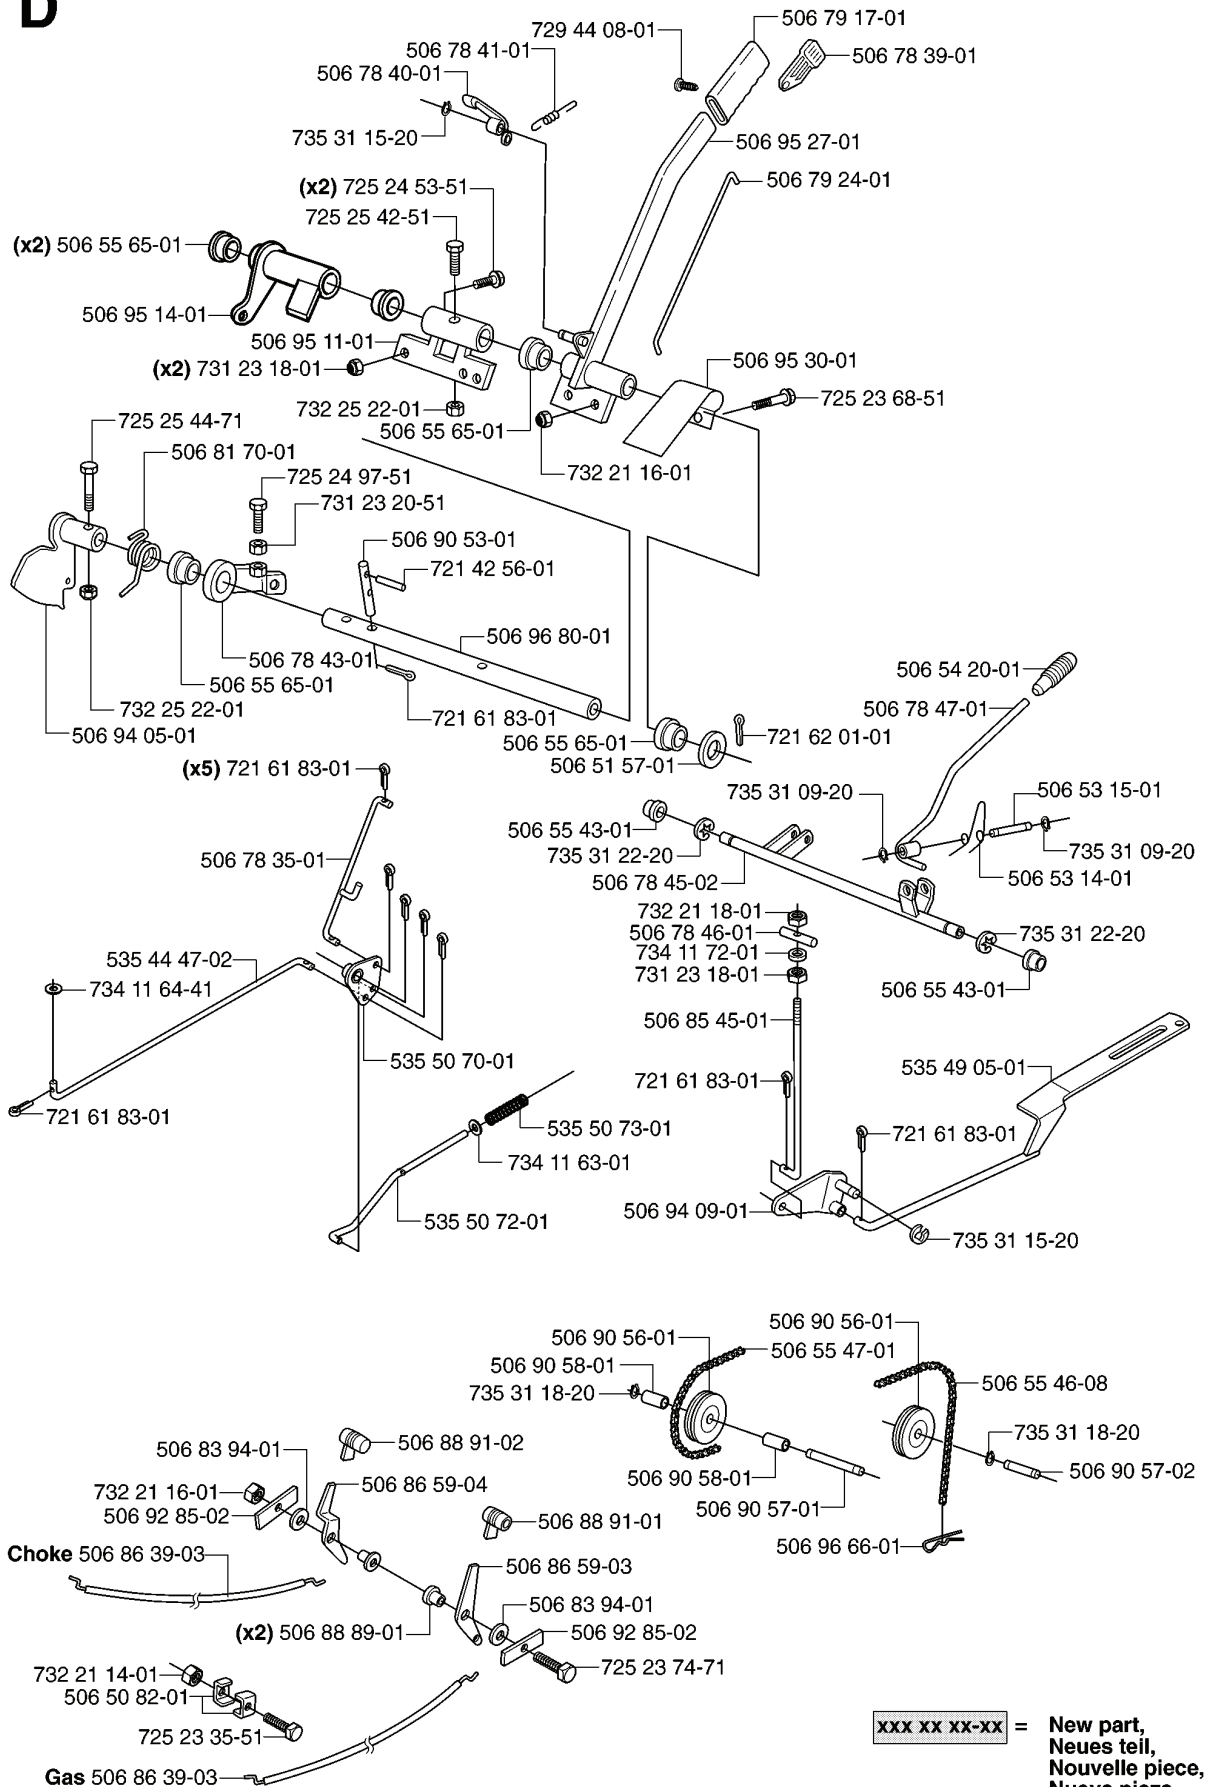

D

**xxx xx xx-xx = New part,
Neues teil,
Nouvelle piece,
Nueva pieza,
Ny detalj**