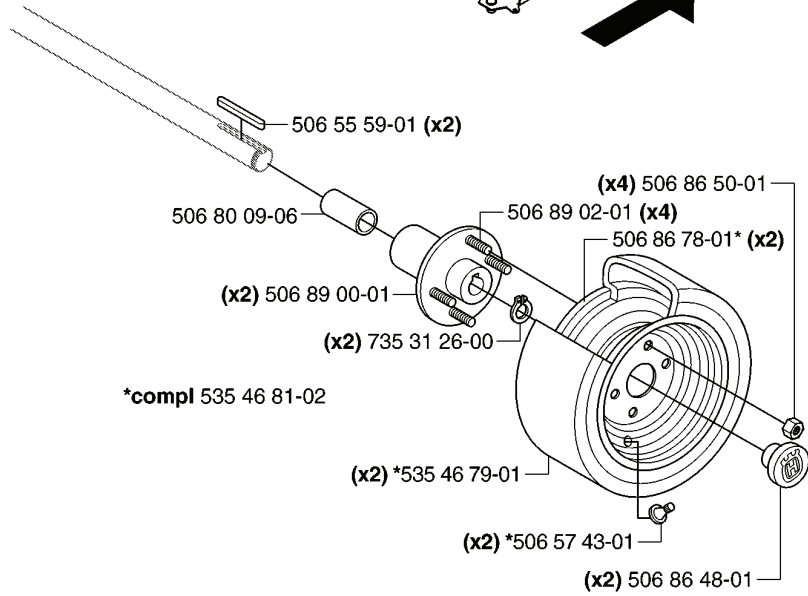

S Accessories
Zubehöre
Accessoires
Accesorios
Tillbehör

*compl 544 06 93-01

xxx xx xx-xx = New part,
Neues teil,
Nouvelle piece,
Nueva pieza,
Ny detalj

REF.	PART NO.	DESCRIPTION	REMARK	QTY.	KIT
544 06 93-01	544069301	KIT		1	
544 06 37-01	544063701	SKID PLATE		1	
544 02 70-01	544027001	SKID PLATE		1	
725 24 57-71	725245771	SCREW EHHM		1	
732 21 18-01	732211801	LOCK NUT		1	
725 24 49-61	725244961	SCREW EHHFT		3	

H

xxx xx xx-xx = New part,
Neues teil,
Nouvelle piece,
Nueva pieza,
Ny detalj

REF.	PART NO.	DESCRIPTION	REMARK	QTY.	KIT
506 80 09-04	506800904	SLEEVE		1	
506 94 58-01	506945801	WASHER		1	
506 80 09-06	506800906	SLEEVE		1	
506 89 00-01	506890001	HUB		2	
735 31 26-00	735312600	CIRCLIP		2	
535 46 81-02	535468102	WHEEL ASSY		1	
506 55 59-01	506555901	WEDGE		2	
506 80 09-05	506800905	SLEEVE		1	
506 50 48-06	506504806	WASHER		1	
535 46 79-01	535467901	TIRE		2	
506 57 43-01	506574301	VALVE ASSY		2	
506 86 48-01	506864801	PROTECTIVE COVER		2	
506 86 78-01	506867801	RIM		2	
506 89 02-01	506890201	BOLT		4	
506 86 50-01	506865001	WHEEL NUT		4	