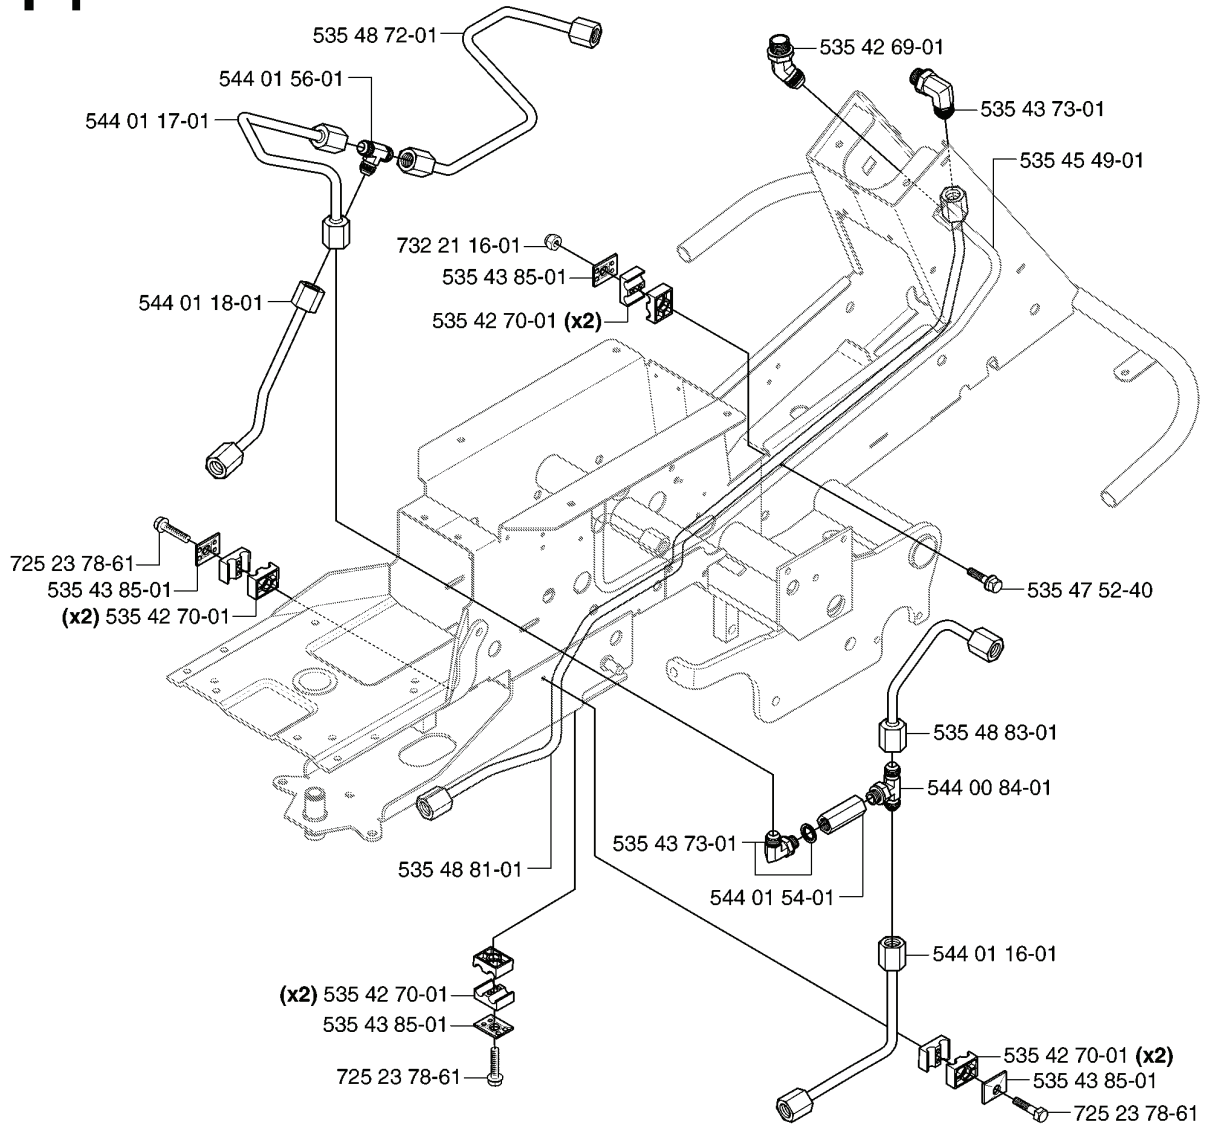

P1

xxx xx xx-xx = New part,
Neues teil,
Nouvelle piece,
Nueva pieza,
Ny detalj