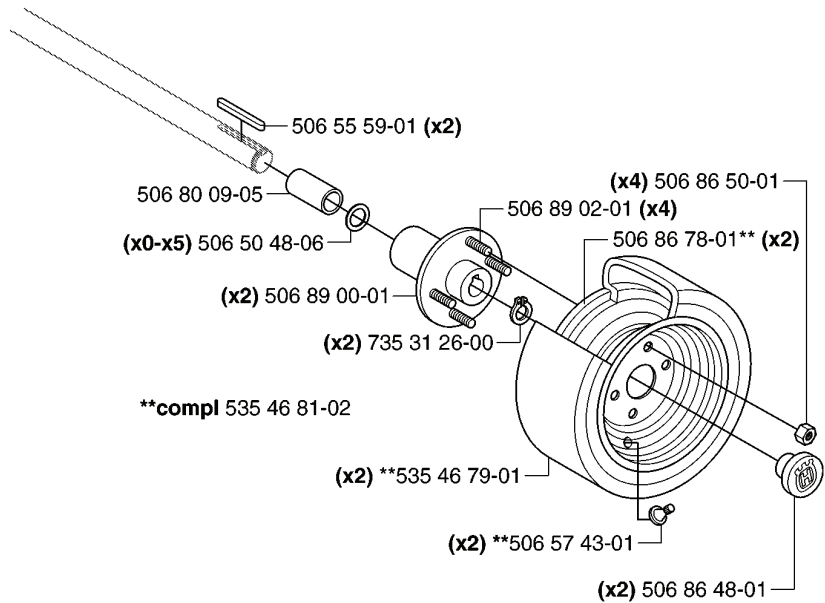

S Accessories
Zubehöre
Accessoires
Accesorios
Tillbehör

*compl 544 06 93-01

xxx xx xx-xx = New part,
Neues teil,
Nouvelle piece,
Nueva pieza,
Ny detalj

REF.	PART NO.	DESCRIPTION	REMARK	QTY.	KIT
544 06 93-01	544069301	KIT		1	
544 06 37-01	544063701	SKID PLATE		1	
544 02 70-01	544027001	SKID PLATE		1	
725 24 57-71	725245771	SCREW EHHM		1	
732 21 18-01	732211801	LOCK NUT		1	
725 24 49-61	725244961	SCREW EHHFT		3	

H

xxx xx xx-xx = New part,
Neues teil,
Nouvelle piece,
Nueva pieza,
Ny detalj

REF.	PART NO.	DESCRIPTION	REMARK	QTY.	KIT
506 80 09-04	506800904	SLEEVE		1	
506 94 58-01	506945801	WASHER		1	
506 80 09-06	506800906	SLEEVE		1	
506 89 00-01	506890001	HUB		2	
735 31 26-00	735312600	CIRCLIP		2	
535 46 81-02	535468102	WHEEL ASSY		1	
506 55 59-01	506555901	WEDGE		2	
506 80 09-05	506800905	SLEEVE		1	
506 50 48-06	506504806	WASHER		1	
535 46 79-01	535467901	TIRE		2	
506 57 43-01	506574301	VALVE ASSY		2	
506 86 48-01	506864801	PROTECTIVE COVER		2	
506 86 78-01	506867801	RIM		2	
506 89 02-01	506890201	BOLT		4	
506 86 50-01	506865001	WHEEL NUT		4	