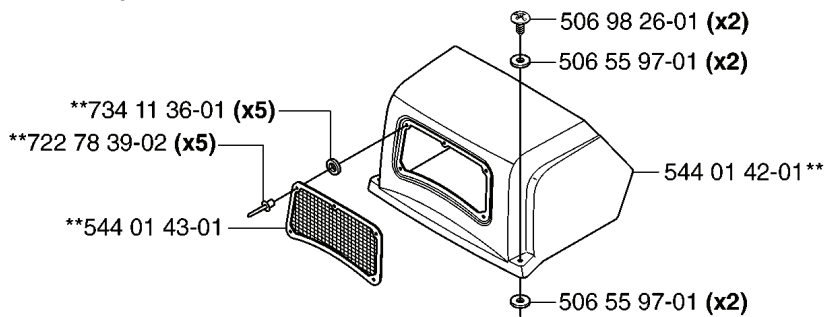

**compl 535 48 33-01