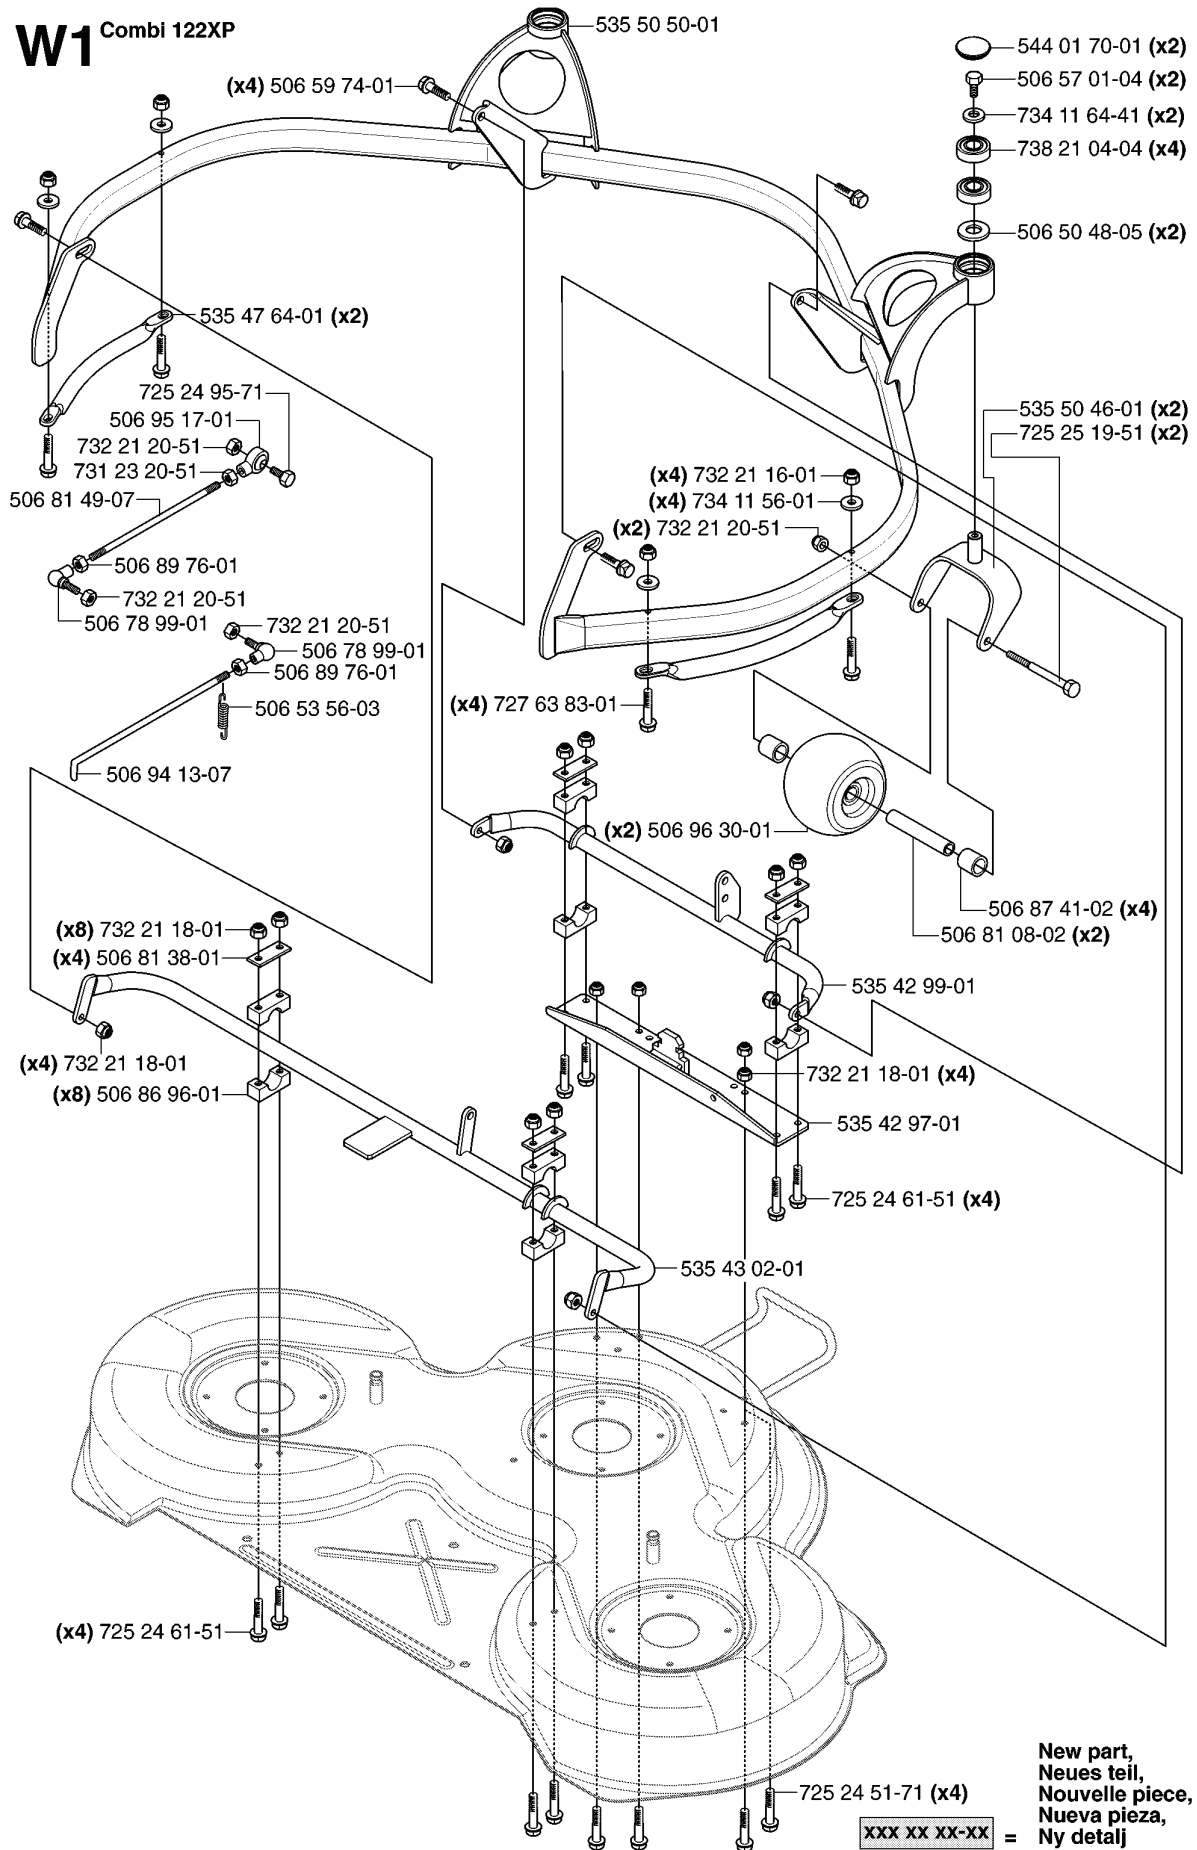

W1 Combi 122XP