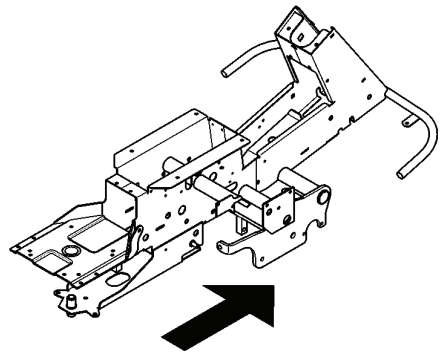

S Accessories
Zubehöre
Accessoires
Accesorios
Tillbehör

*compl 544 06 93-01

xxx xx xx-xx = New part,
Neues teil,
Nouvelle piece,
Nueva pieza,
Ny detalj

REF.	PART NO.	DESCRIPTION	REMARK	QTY.	KIT
544 06 93-01	544069301	KIT		1	
544 06 37-01	544063701	SKID PLATE		1	
544 02 70-01	544027001	SKID PLATE		1	
725 24 57-71	725245771	SCREW EHHM		1	
732 21 18-01	732211801	LOCK NUT		1	
725 24 49-61	725244961	SCREW EHHFT		3	

H

xxx xx xx-xx = New part,
Neues teil,
Nouvelle piece,
Nueva pieza,
Ny detalj

REF.	PART NO.	DESCRIPTION	REMARK	QTY.	KIT
506 80 09-04	506800904	SLEEVE		1	
506 94 58-01	506945801	WASHER		1	
506 80 09-06	506800906	SLEEVE		1	
506 89 00-01	506890001	HUB		2	
735 31 26-00	735312600	CIRCLIP		2	
535 46 81-02	535468102	WHEEL ASSY		1	
506 55 59-01	506555901	WEDGE		2	
506 80 09-05	506800905	SLEEVE		1	
506 50 48-06	506504806	WASHER		1	
535 46 79-01	535467901	TIRE		2	
506 57 43-01	506574301	VALVE ASSY		2	
506 86 48-01	506864801	PROTECTIVE COVER		2	
506 86 78-01	506867801	RIM		2	
506 89 02-01	506890201	BOLT		4	
506 86 50-01	506865001	WHEEL NUT		4	