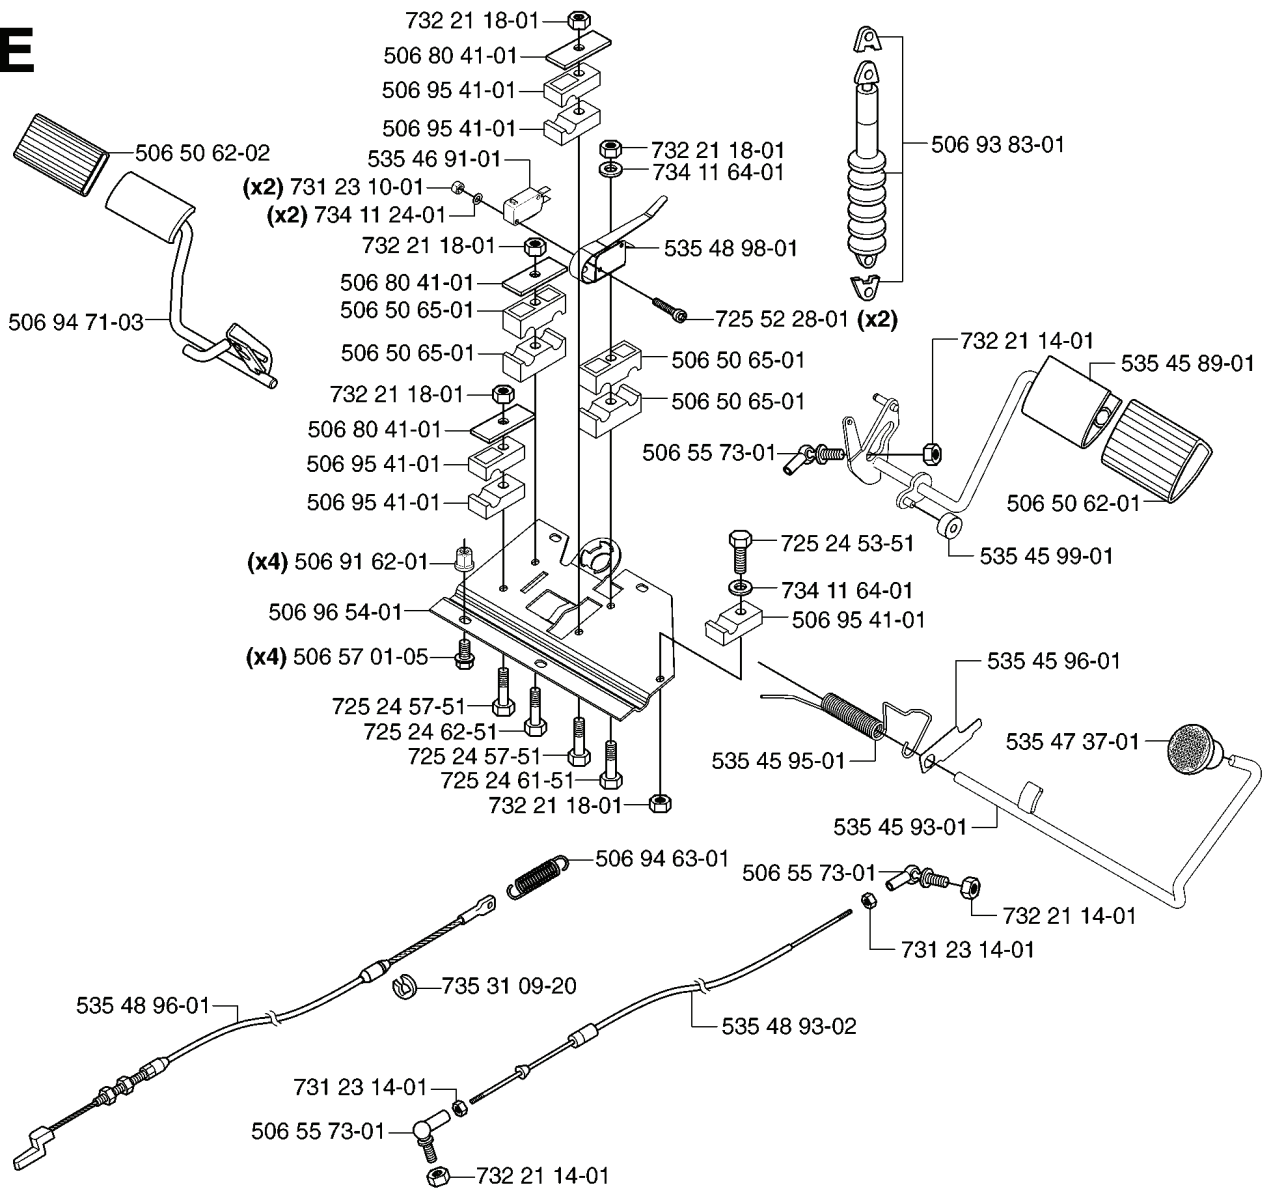

E

REF.	PART NO.	DESCRIPTION	REMARK	QTY.	KIT
506 50 62-02	506506202	PEDAL RUBBER		1	
506 94 71-03	506947103	BRAKE PEDAL ASSY		1	
535 46 91-01	535469101	SWITCH		1	
731 23 10-01	731231001	HEXAGON NUT		2	
734 11 24-01	734112401	WASHER		2	
732 21 18-01	732211801	LOCK NUT		1	
506 80 41-01	506804101	PLATE		1	
506 95 41-01	506954101	BEARING SUPPORT		1	
506 91 62-01	506916201	NUT		4	
506 96 54-01	506965401	PEDAL PLATE		1	
506 57 01-05	506570105	SCREW EHHM		4	
725 24 62-51	725246251	SCREW EHHM		1	
725 24 57-51	725245751	SCREW		1	
725 24 61-51	725246151	SCREW EHHM		1	
506 94 63-01	506946301	BRAKE SPRING		1	
735 31 09-20	735310920	E-CLIP		1	
535 48 96-01	535489601	BRAKE WIRE		1	
535 48 93-02	535489302	CONTROL CABLE		1	
731 23 14-01	731231401	HEXAGON NUT		1	
506 55 73-01	506557301	VINKELLAS8 DIN7 1802		1	
535 45 93-01	535459301	REVERSE PEDAL		1	
535 45 95-01	535459501	SPRING		1	
535 47 37-01	535473701	KNOB		1	
535 45 96-01	535459601	PLATE		1	
725 24 53-51	725245351	SCREW EHHM		1	
535 45 99-01	535459901	ROLLER		1	
506 50 62-01	506506201	PEDAL RUBBER		1	
535 45 89-01	535458901	HST-PEDAL M.FOTPL.		1	
732 21 14-01	732211401	LOCK NUT		1	
506 50 65-01	506506501	BEARING SUPPORT		1	
725 52 28-01	725522801	SCREW IHSCM		2	
535 48 98-01	535489801	SPRING PLATE		1	
734 11 64-01	734116401	WASHER		1	
506 93 83-01	506938301	DAMPING PIECE		1	