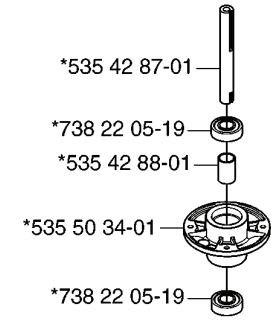

PROFLEX 21 AWD, 953536501, 2005-04

SPARE PARTS LIST

V2 Combi 112XP
compl 965 07 88-01

**Yttre.
Outer.
Äusser.
Ulko.**
**compl 535 50 35-02 (x2)

**Mitten.
Centre.
Centre.
Zentrum.
Keski.**
*compl 535 50 35-01

***compl 544 11 30-03

Combi 112XP

New part,
Neues teil,
Nouvelle piece,
Nueva pieza,
Ny detalj

xxx xx xx-xx = Ny detalj

REF.	PART NO.	DESCRIPTION	REMARK	QTY.	KIT
965 07 88-01	965078801	CUTTING DECK		1	
531 00 50-15	531005015	BELT		1	
506 98 26-01	506982601	SCREW		2	
506 55 97-01	506559701	WASHER		2	
544 09 62-01	544096201	BELT COVER		1	
535 42 92-01	535429201	WASHER		2	
544 11 33-01	544113301	BELT		1	
535 42 90-01	535429001	PULLEY		3	
506 53 35-01	506533501	PARALLEL KEY		3	
506 55 83-02	506558302	SCREW EHHFT		1	
734 11 64-41	734116441	WASHER		1	
506 53 27-01	506532701	PULLEY		1	
725 24 51-51	725245151	SCREW		1	
506 91 87-02	506918702	WASHER		1	
506 53 31-01	506533101	SPRING		1	
732 21 18-01	732211801	LOCK NUT		12	
506 51 95-01	506519501	SPÄNNARM KPL.		1	
535 42 38-01	535423801	SCREW RSQM		12	
535 50 42-01	535504201	ADAPTER		3	
544 10 27-01	544102701	BLADE		3	
506 79 23-02	506792302	KNIFE PLATE		3	
725 25 42-51	725254251	SCREW EHHM		3	
535 43 10-01	535431001	PLUG ASSY		1	
734 11 64-01	734116401	WASHER		3	
725 24 60-71	725246071	SCREW EHHM		3	
506 92 90-01	506929001	LABEL		1	
506 78 97-01	506789701	LABEL		1	
535 43 74-01	535437401	LABEL WARNING		1	
506 91 62-01	506916201	NUT		3	
544 23 81-06	544238106	LABEL		1	
544 11 30-03	544113003	CUTTING DECK		1	
738 22 05-19	738220519	BALL BEARING		1	
535 42 88-01	535428801	SPACER		1	
535 42 87-01	535428701	SHAFT		1	
535 50 35-01	535503501	MANDREL		1	
535 50 34-01	535503401	BEARING HOUSING		1	
535 42 87-02	535428702	SHAFT		1	
535 50 35-02	535503502	MANDREL		2	