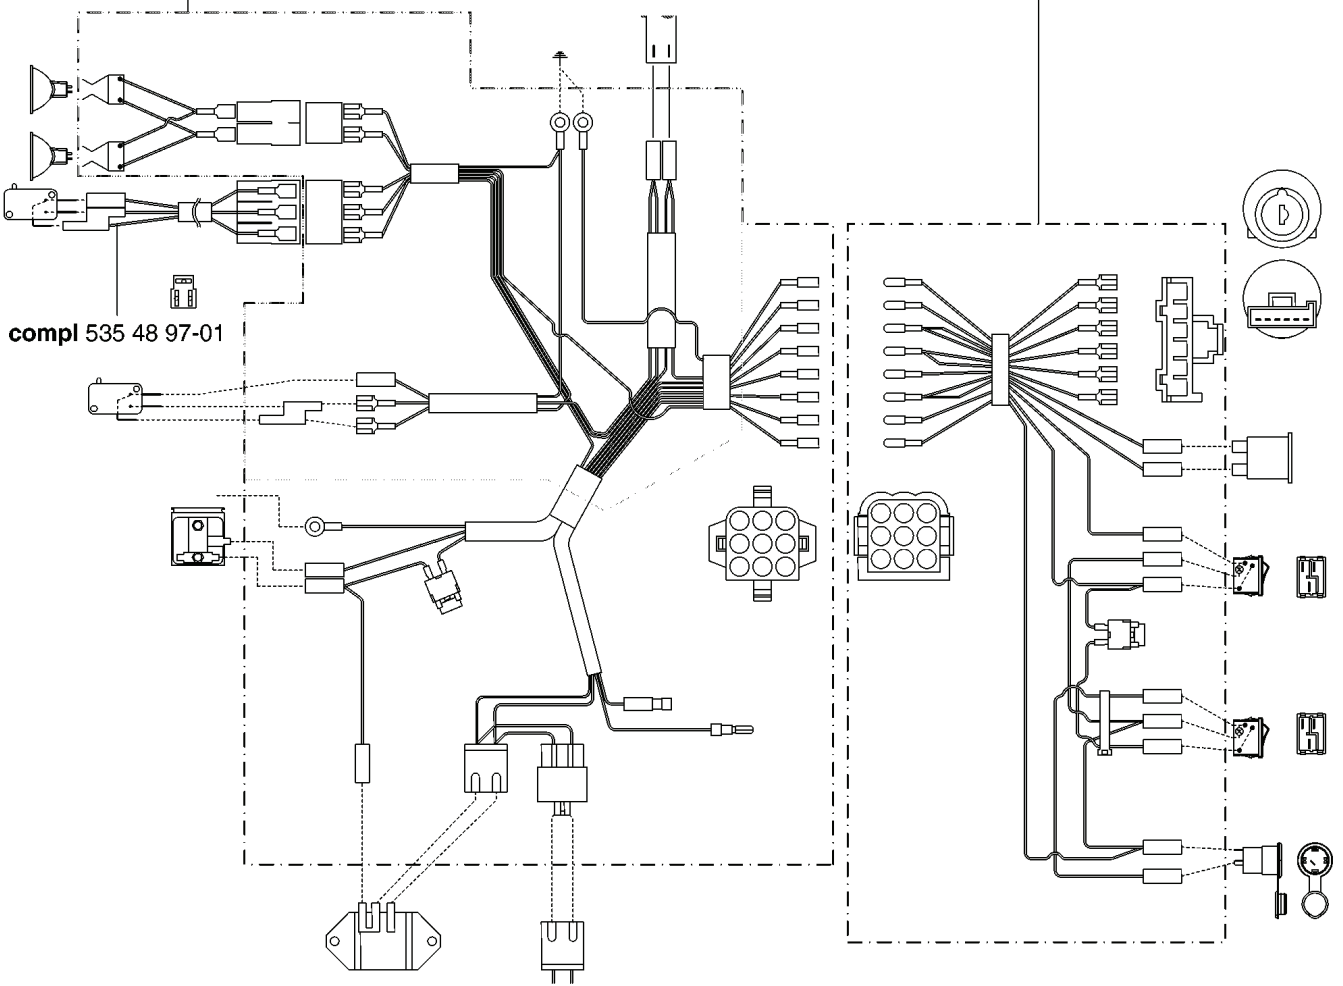

Q compl 535 45 80-03

compl 535 45 80-02