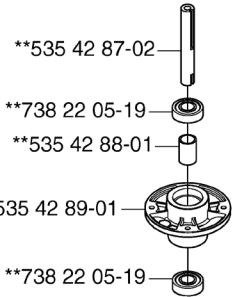

Mitten.
Centre.
Centre.
Zentrum.
Keski.

*compl 535 42 86-01