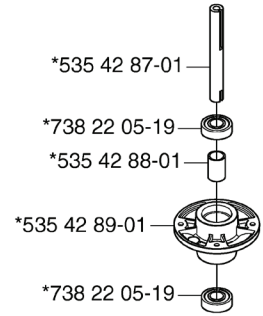

***compl 535 43 37-01

544 23 81-07