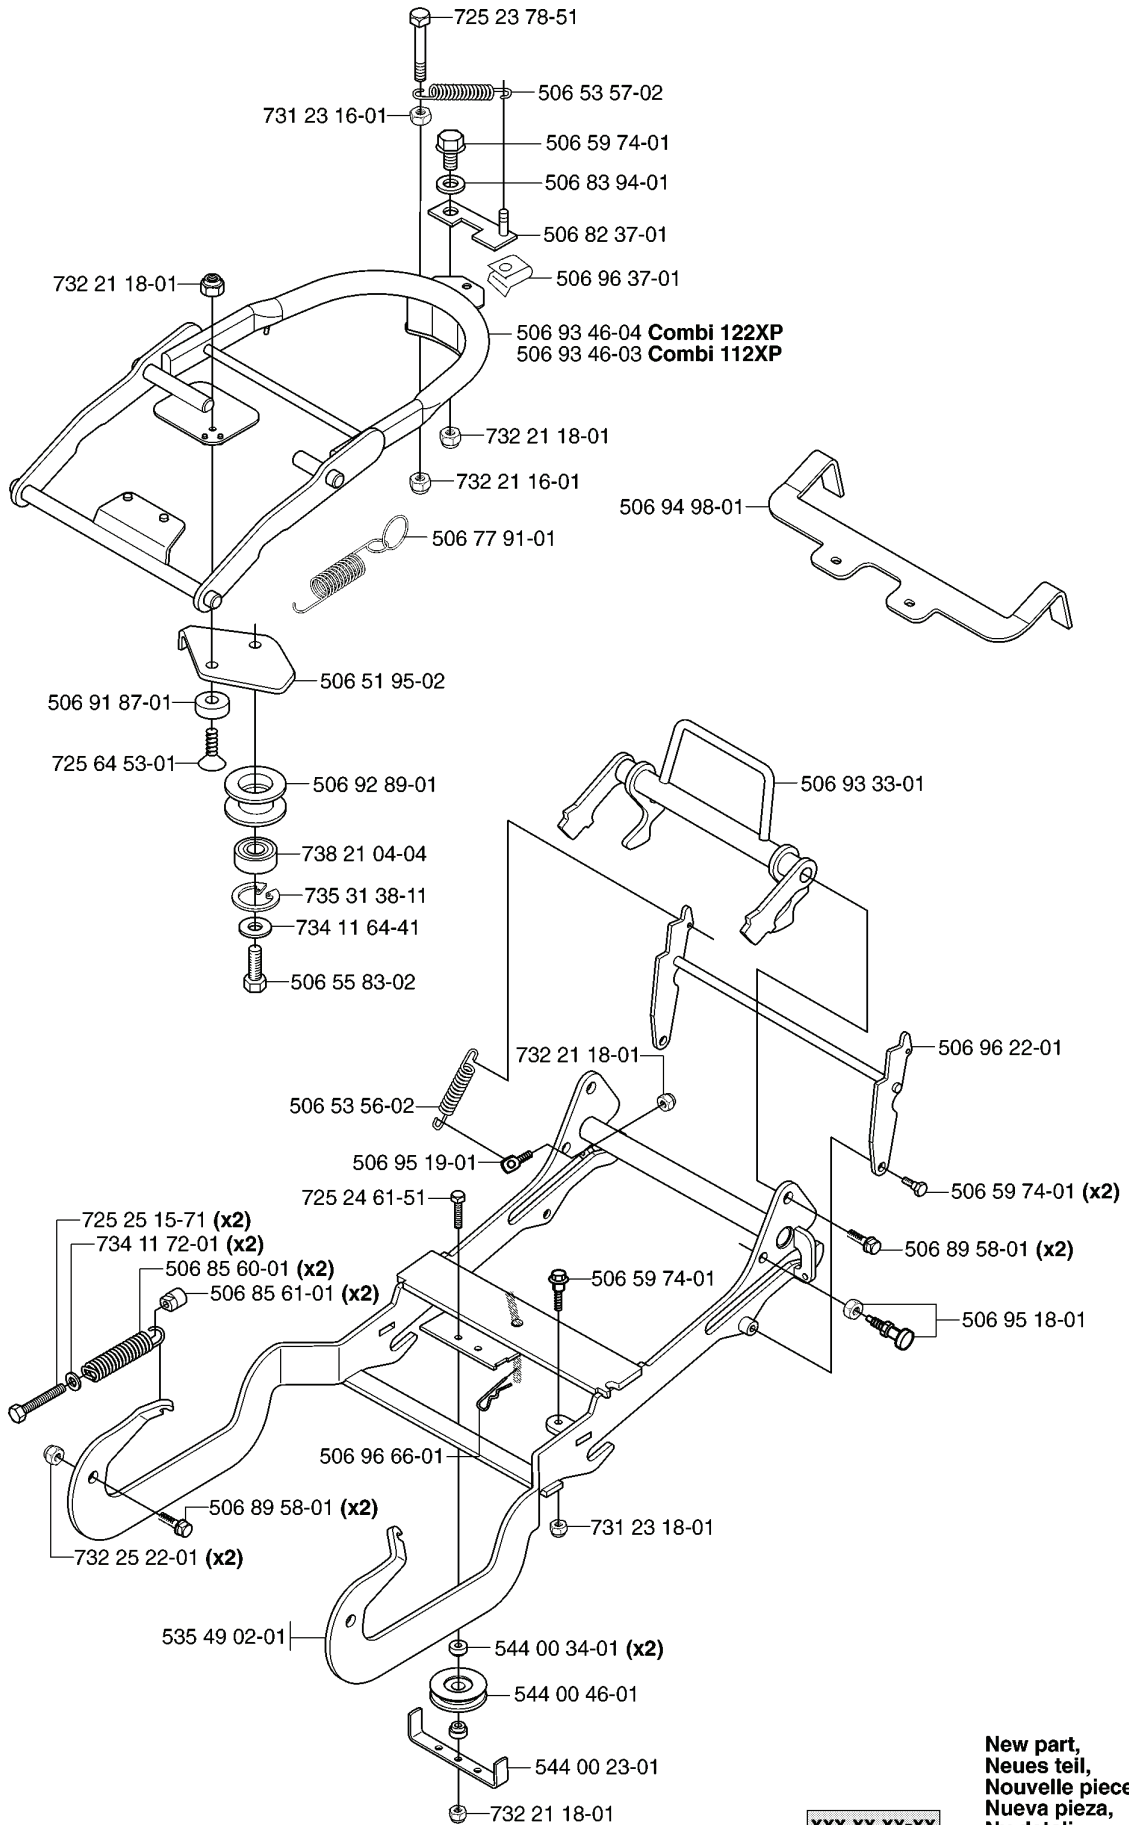

U

**New part,
Neues teil,
Nouvelle piece,
Nueva pieza,
Ny detalj**

xxx xx xx-xx =