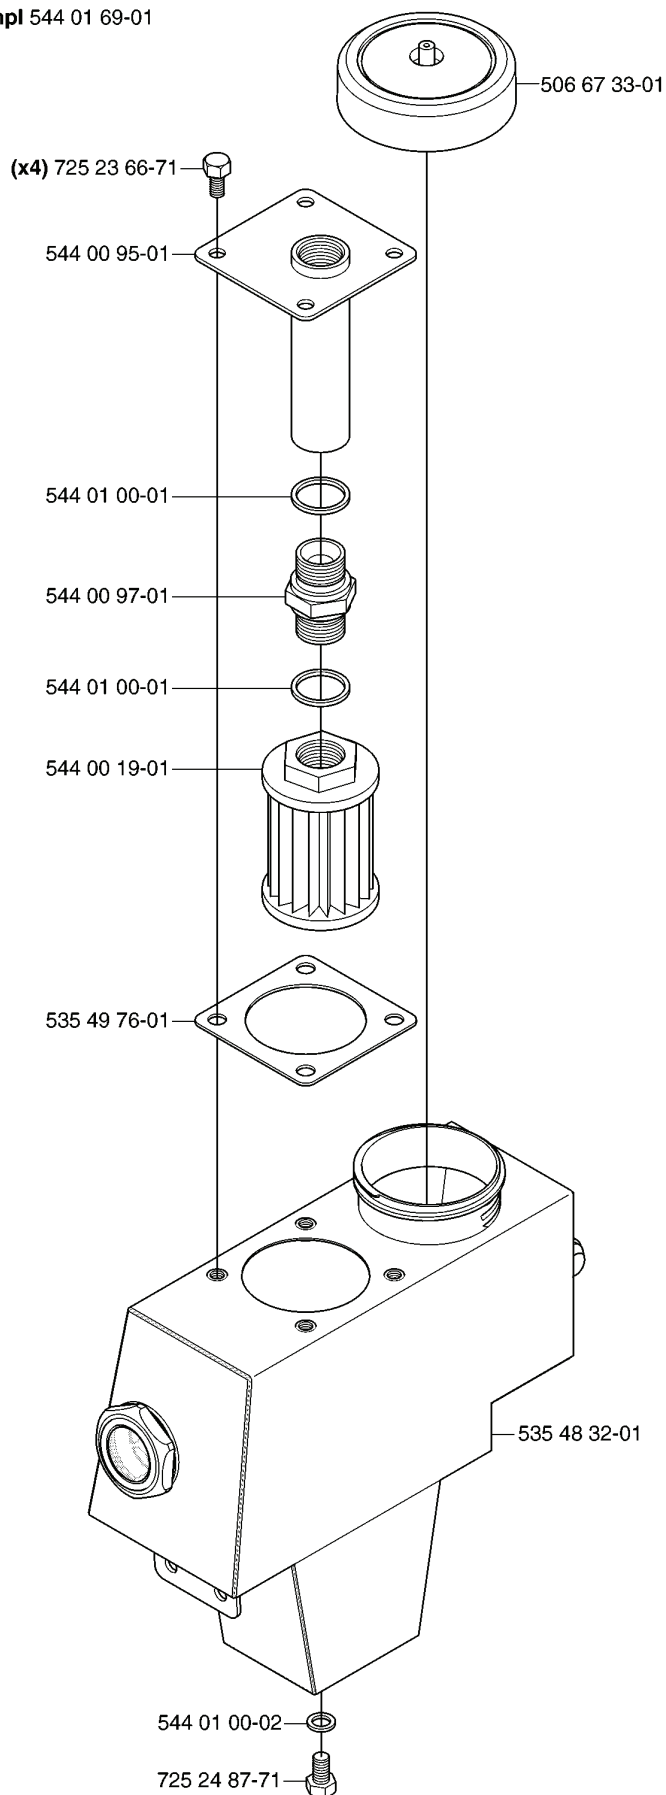

N2 compl 544 01 69-01

xxx xx xx-xx = New part,
Neues teil,
Nouvelle piece
Nueva pieza,
Ny detalj