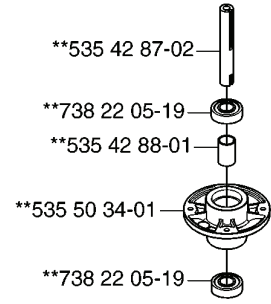

PROFLEX 21 AWD, 953536501, 2005-04

SPARE PARTS LIST

V2 Combi 112XP
compl 965 07 88-01

**Yttre.
Outer.
Äusser.
Ulko.**
**compl 535 50 35-02 (x2)

**Mitten.
Centre.
Centre.
Zentrum.
Keski.**
*compl 535 50 35-01

***compl 544 11 30-03

Combi 112XP

New part,
Neues teil,
Nouvelle piece,
Nueva pieza,
Ny detalj

xxx xx xx-xx = Ny detalj

REF.	PART NO.	DESCRIPTION	REMARK	QTY.	KIT
965 07 88-01	965078801	CUTTING DECK		1	
531 00 50-15	531005015	BELT		1	
506 98 26-01	506982601	SCREW		2	
506 55 97-01	506559701	WASHER		2	
544 09 62-01	544096201	BELT COVER		1	
535 42 92-01	535429201	WASHER		2	
544 11 33-01	544113301	BELT		1	
535 42 90-01	535429001	PULLEY		3	
506 53 35-01	506533501	PARALLEL KEY		3	
506 55 83-02	506558302	SCREW EHHFT		1	
734 11 64-41	734116441	WASHER		1	
506 53 27-01	506532701	PULLEY		1	
725 24 51-51	725245151	SCREW		1	
506 91 87-02	506918702	WASHER		1	
506 53 31-01	506533101	SPRING		1	
732 21 18-01	732211801	LOCK NUT		12	
506 51 95-01	506519501	SPÄNNARM KPL.		1	
535 42 38-01	535423801	SCREW RSQM		12	
535 50 42-01	535504201	ADAPTER		3	
544 10 27-01	544102701	BLADE		3	
506 79 23-02	506792302	KNIFE PLATE		3	
725 25 42-51	725254251	SCREW EHHM		3	
535 43 10-01	535431001	PLUG ASSY		1	
734 11 64-01	734116401	WASHER		3	
725 24 60-71	725246071	SCREW EHHM		3	
506 92 90-01	506929001	LABEL		1	
506 78 97-01	506789701	LABEL		1	
535 43 74-01	535437401	LABEL WARNING		1	
506 91 62-01	506916201	NUT		3	
544 23 81-06	544238106	LABEL		1	
544 11 30-03	544113003	CUTTING DECK		1	
738 22 05-19	738220519	BALL BEARING		1	
535 42 88-01	535428801	SPACER		1	
535 42 87-01	535428701	SHAFT		1	
535 50 35-01	535503501	MANDREL		1	
535 50 34-01	535503401	BEARING HOUSING		1	
535 42 87-02	535428702	SHAFT		1	
535 50 35-02	535503502	MANDREL		2	