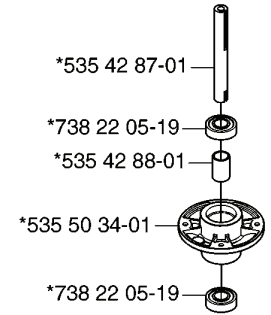

***compl 544 11 30-03

Combi 112XP

535 43 74-01

506 78 97-01

506 92 90-01

New part,
Neues teil,
Nouvelle piece,
Nueva pieza,
Ny detalj

XXX XX XX-XX =