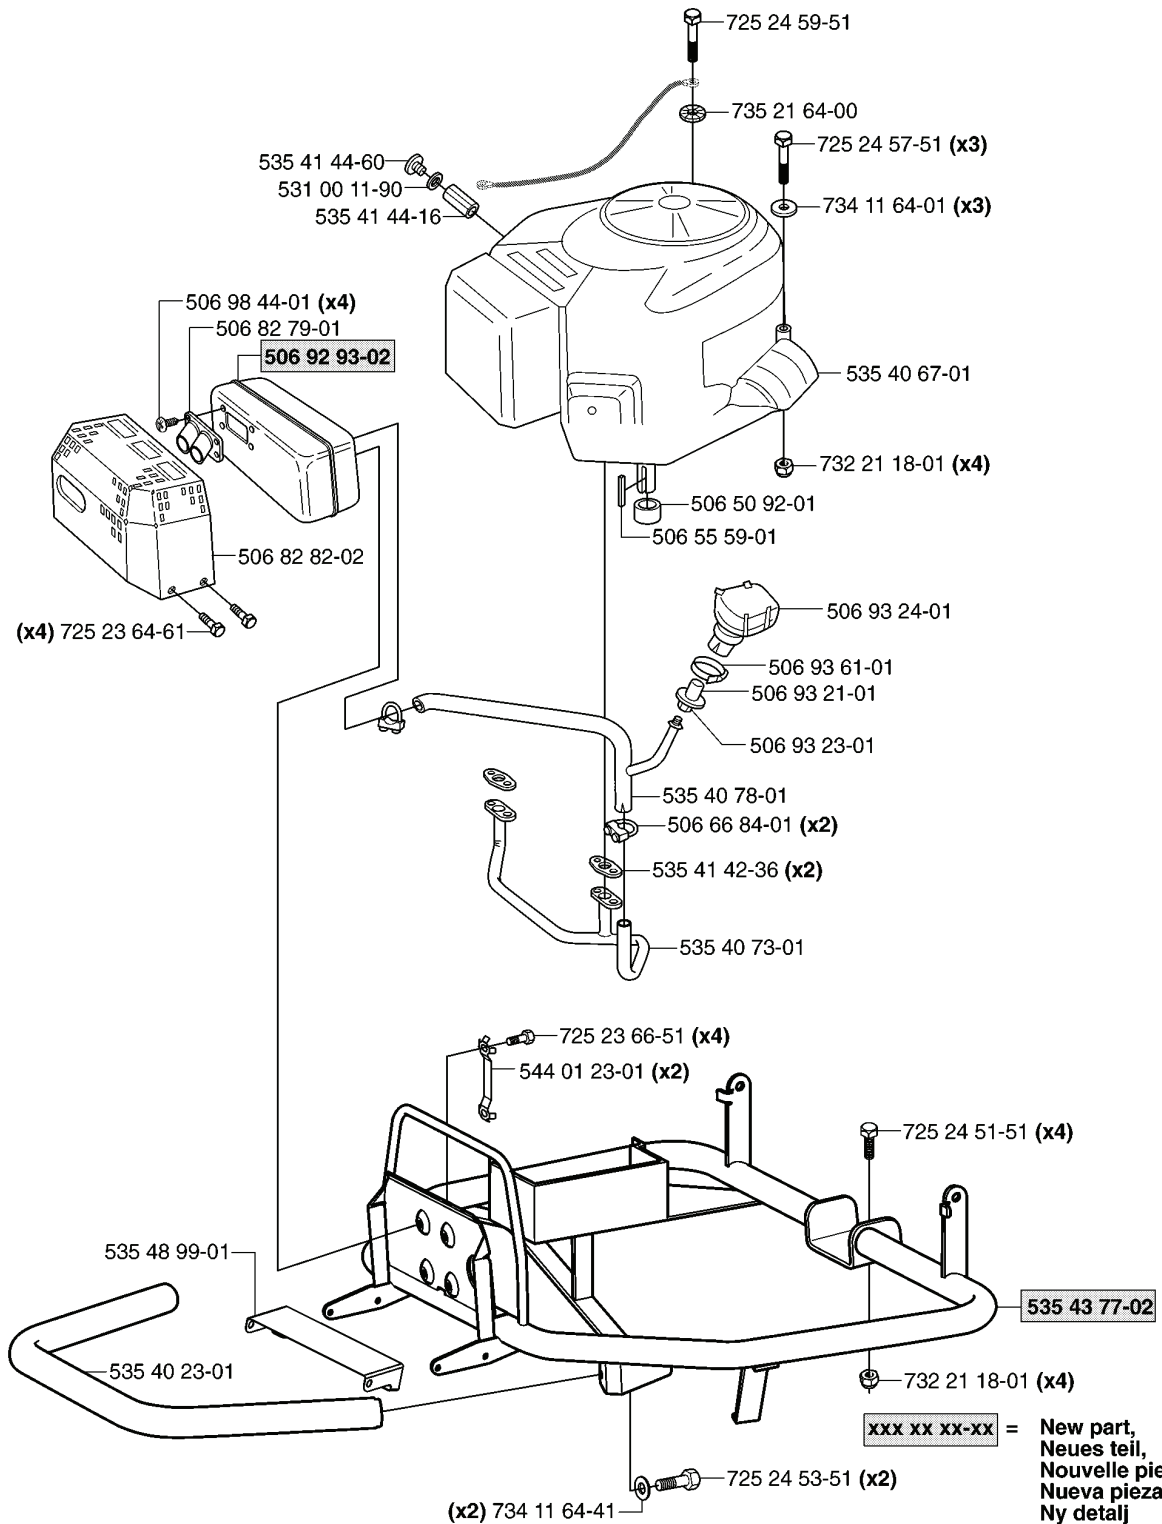

K Kawasaki FH641V

xxx xx xx-xx = New part,
Neues teil,
Nouvelle piece
Nueva pieza,
Ny detalj