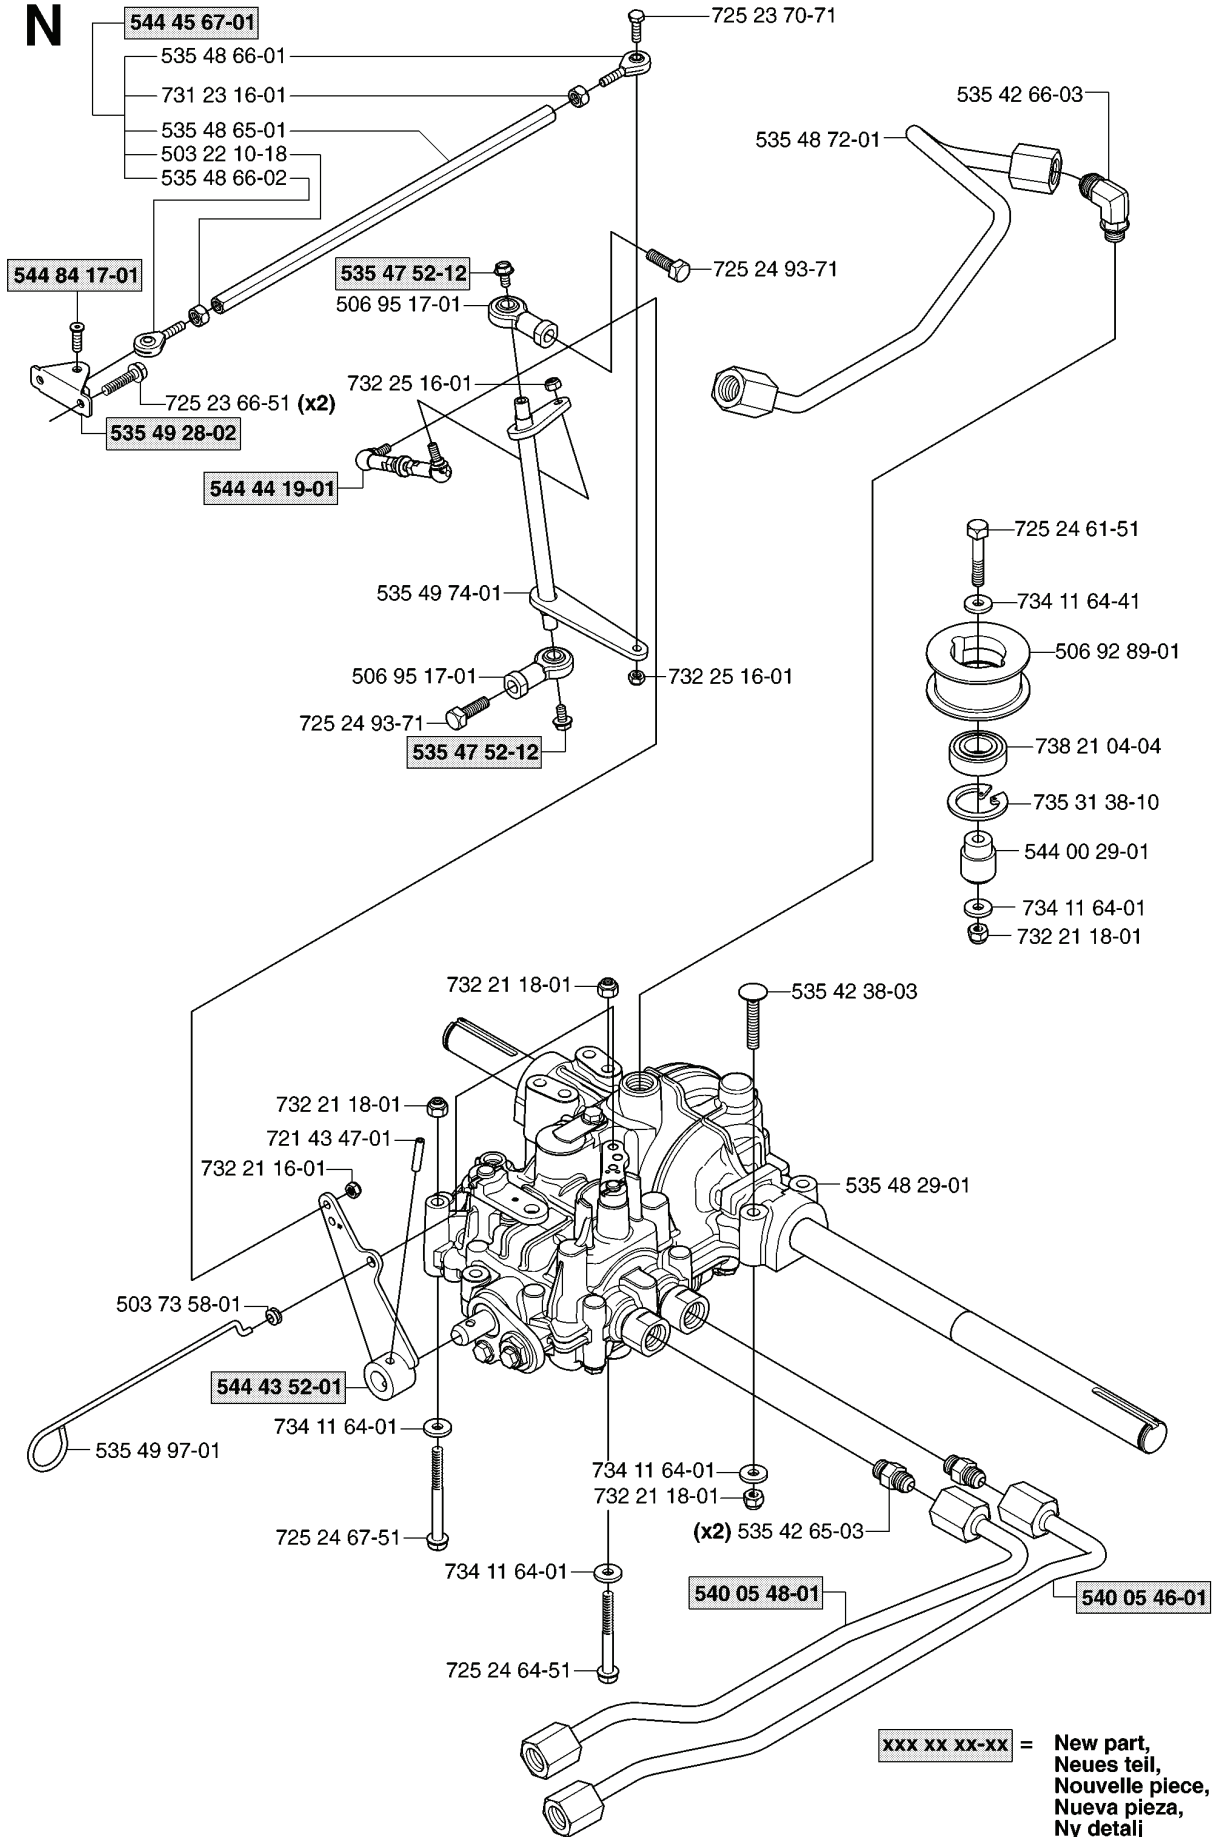

N

xxx xx xx-xx = New part,
Neues teil,
Nouvelle piece,
Nueva pieza,
Ny detalj