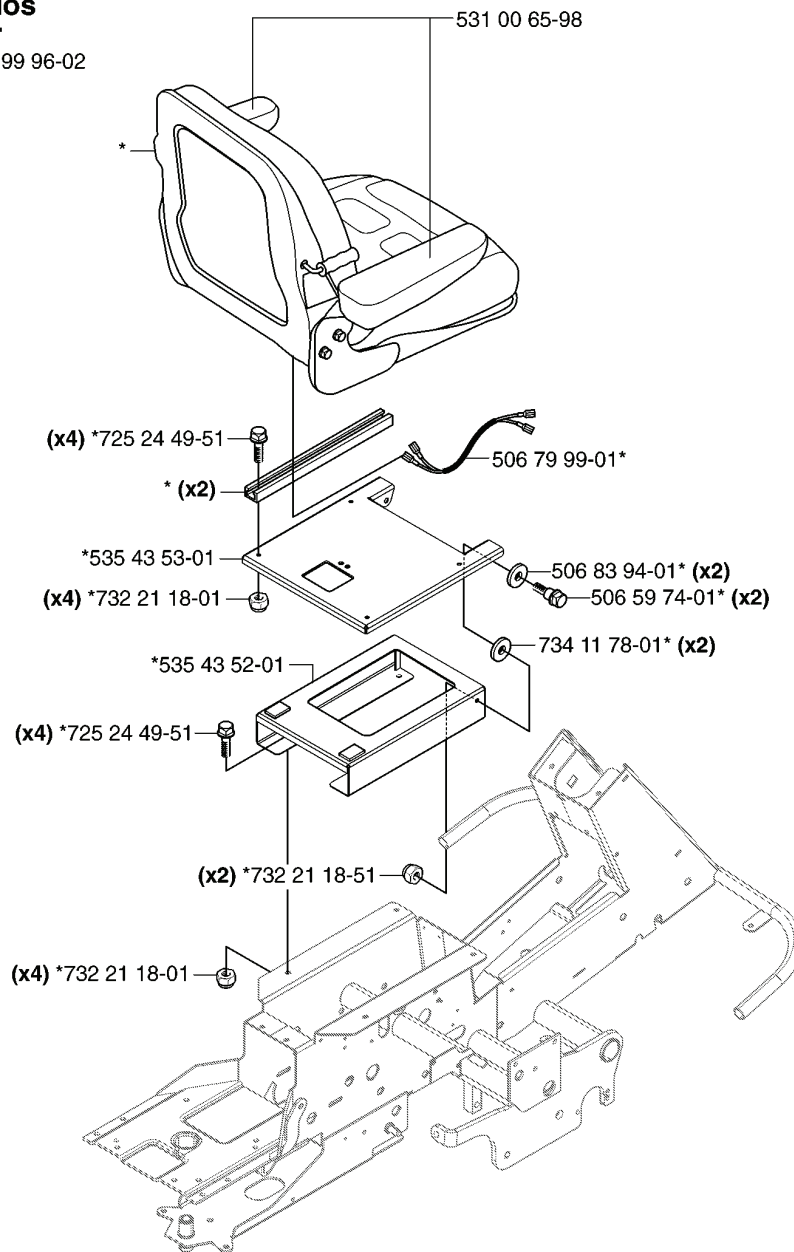

T Accessories
Zubehöre
Accessoires
Acessorios
Tillbehör

*compl 964 99 96-02

**xxx xx xx-xx = New part,
Neues teil,
Nouvelle piece,
Nueva pieza,
Ny detalj**