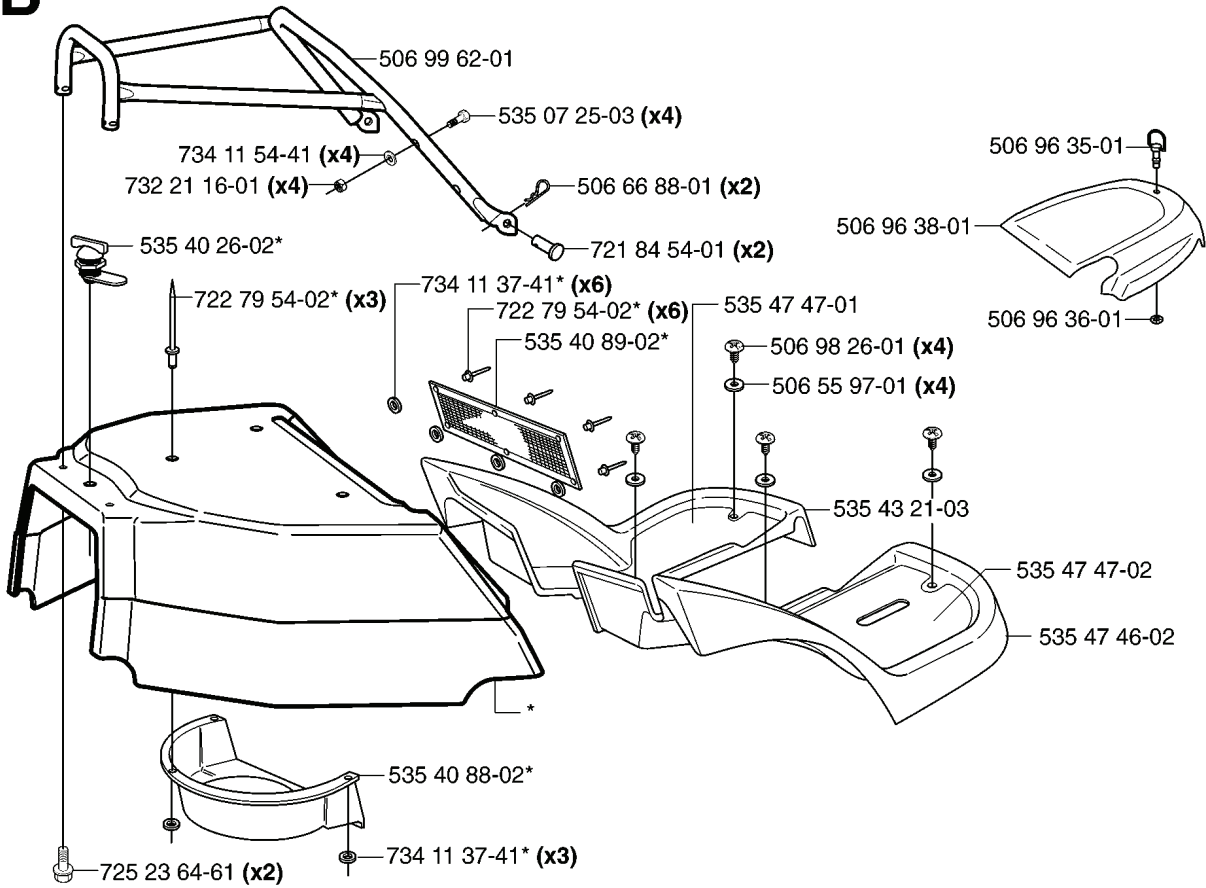

PROFLEX 21 AWD, 965095101, 2007-03

SPARE PARTS LIST

B***compl 535 40 86-02******compl 535 48 33-01**

**xxx xx xx-xx = New part,
Neues teil,
Nouvelle piece,
Nueva pieza,
Ny detalj**

REF.	PART NO.	DESCRIPTION	REMARK	QTY.	KIT
535 40 86-02	535408602	MOTOR COVER		1	
506 99 62-01	506996201	LOAD CARRIER ASSY		1	
535 07 25-03	535072503	SCREW IHANM		4	
506 66 88-01	506668801	SPRING COTTER		2	
721 84 54-01	721845401	CLEVIS PIN		2	
734 11 54-41	734115441	WASHER		4	
732 21 16-01	732211601	LOCK NUT		4	
535 40 26-02	535402602	LOCK		1	
722 79 54-02	722795402	RIVET		6	
535 40 89-02	535408902	GRID		1	
535 40 88-02	535408802	AIR CONDUCTOR		1	
734 11 37-41	734113741	WASHER		3	
725 23 64-61	725236461	SCREW EHHFT		2	
535 48 33-01	535483301	COVER		1	
734 11 36-01	734113601	WASHER		5	
722 78 39-02	722783902	BLIND RIVET		5	
544 01 43-01	544014301	SCREEN		1	
506 55 97-01	506559701	WASHER		2	
544 01 42-01	544014201	COVER		1	
506 98 26-01	506982601	SCREW		2	
535 47 46-02	535474602	FLYGEL HÖGER		1	
535 47 47-02	535474702	PEDISTAL MAT		1	
535 43 21-03	535432103	FLYGEL VÄNSTER		1	
535 47 47-01	535474701	PEDISTAL MAT		1	
506 96 36-01	506963601	WASHER		1	
506 96 38-01	506963801	NOSKÅPA		1	
506 96 35-01	506963501	VRIDTAPP		1	