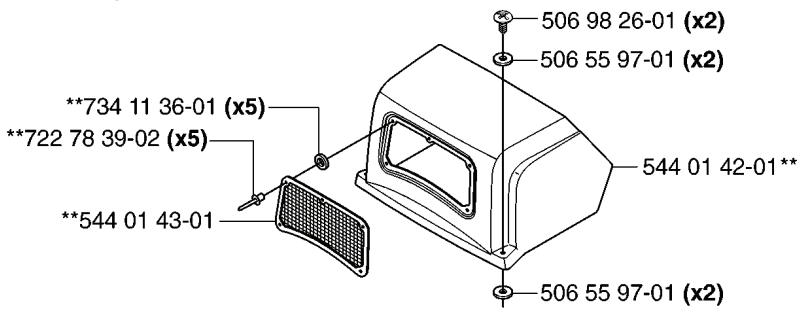

PROFLEX 21 AWD, 965095101, 2007-03

SPARE PARTS LIST

B***compl 535 40 86-02******compl 535 48 33-01**

**xxx xx xx-xx = New part,
Neues teil,
Nouvelle piece,
Nueva pieza,
Ny detalj**

REF.	PART NO.	DESCRIPTION	REMARK	QTY.	KIT
535 40 86-02	535408602	MOTOR COVER		1	
506 99 62-01	506996201	LOAD CARRIER ASSY		1	
535 07 25-03	535072503	SCREW IHANM		4	
506 66 88-01	506668801	SPRING COTTER		2	
721 84 54-01	721845401	CLEVIS PIN		2	
734 11 54-41	734115441	WASHER		4	
732 21 16-01	732211601	LOCK NUT		4	
535 40 26-02	535402602	LOCK		1	
722 79 54-02	722795402	RIVET		6	
535 40 89-02	535408902	GRID		1	
535 40 88-02	535408802	AIR CONDUCTOR		1	
734 11 37-41	734113741	WASHER		3	
725 23 64-61	725236461	SCREW EHHFT		2	
535 48 33-01	535483301	COVER		1	
734 11 36-01	734113601	WASHER		5	
722 78 39-02	722783902	BLIND RIVET		5	
544 01 43-01	544014301	SCREEN		1	
506 55 97-01	506559701	WASHER		2	
544 01 42-01	544014201	COVER		1	
506 98 26-01	506982601	SCREW		2	
535 47 46-02	535474602	FLYGEL HÖGER		1	
535 47 47-02	535474702	PEDISTAL MAT		1	
535 43 21-03	535432103	FLYGEL VÄNSTER		1	
535 47 47-01	535474701	PEDISTAL MAT		1	
506 96 36-01	506963601	WASHER		1	
506 96 38-01	506963801	NOSKÅPA		1	
506 96 35-01	506963501	VRIDTAPP		1	