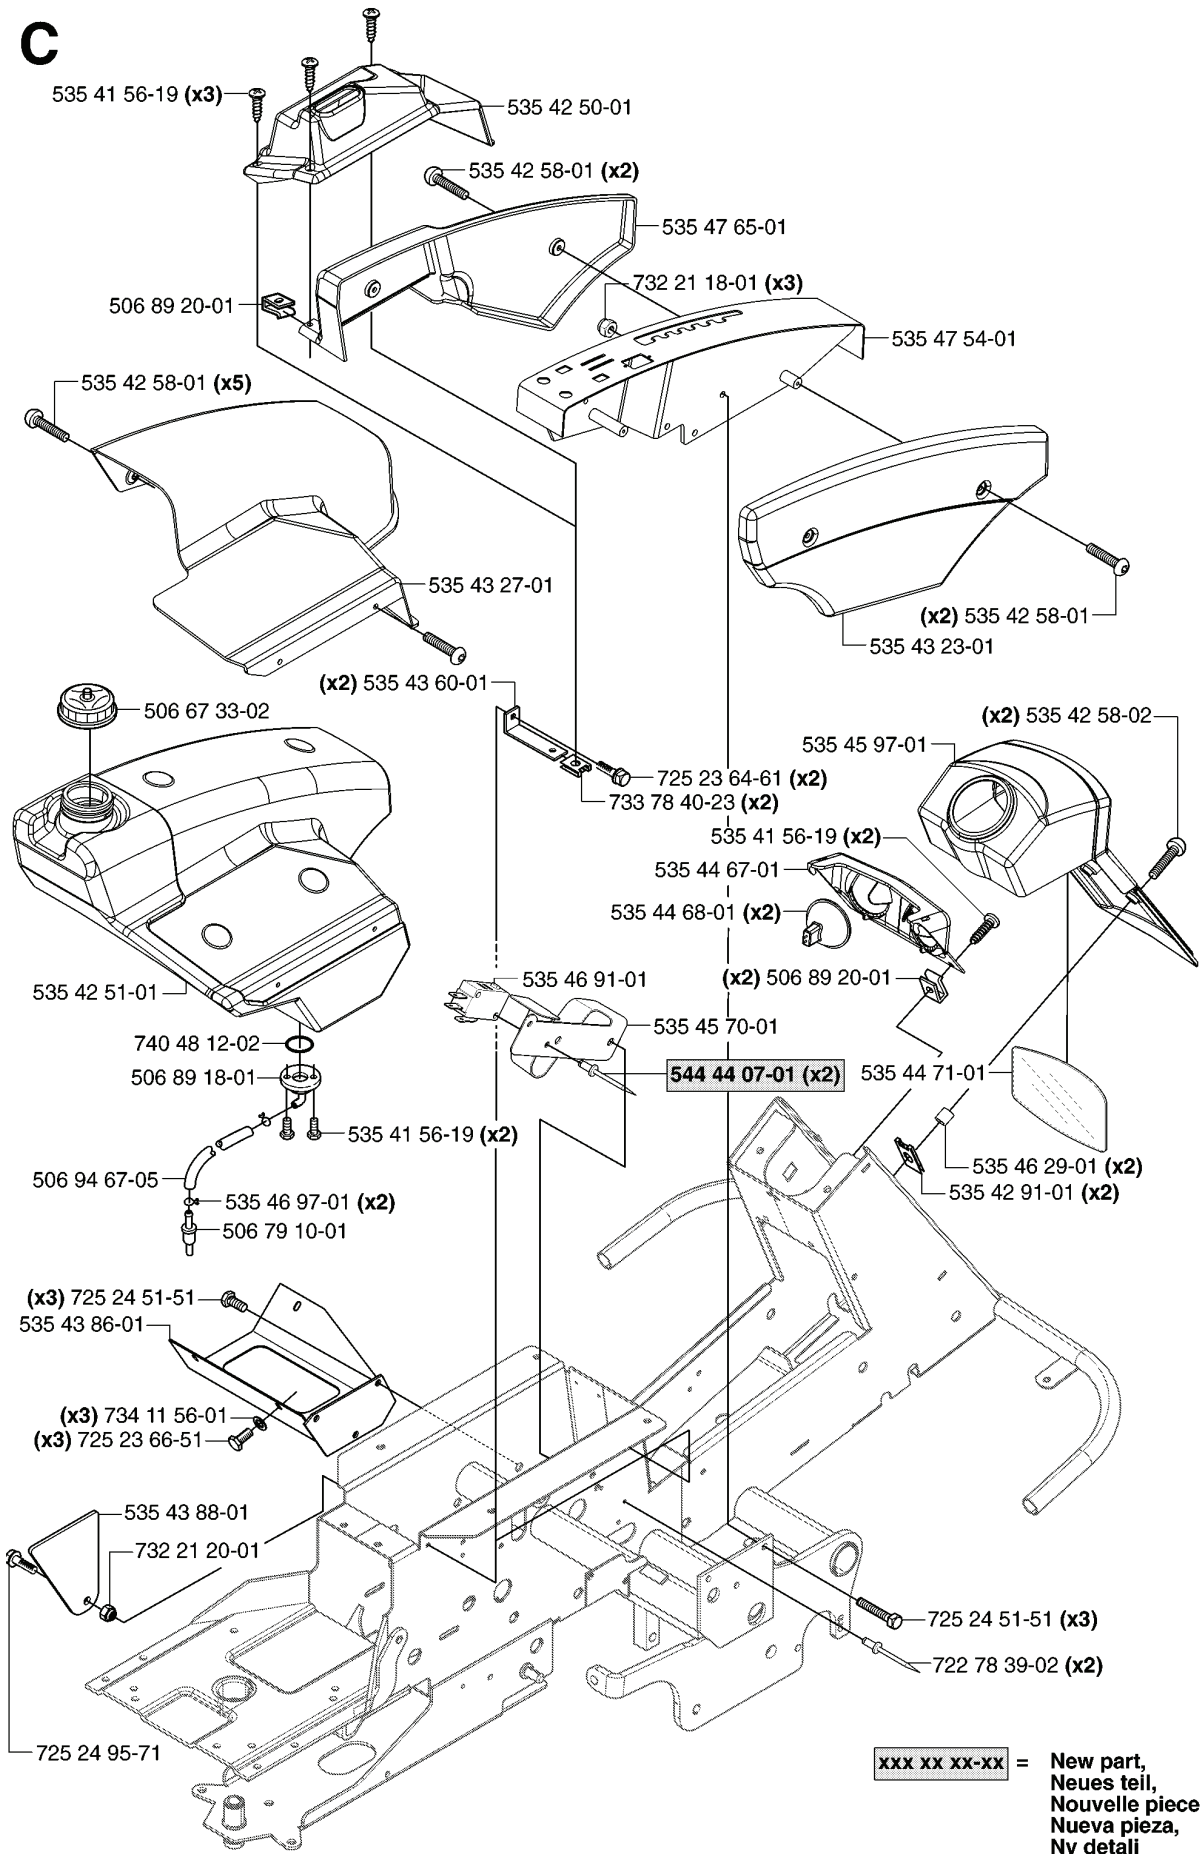

C

**xxx xx xx-xx = New part,
Neues teil,
Nouvelle piece,
Nueva pieza,
Ny detalj**