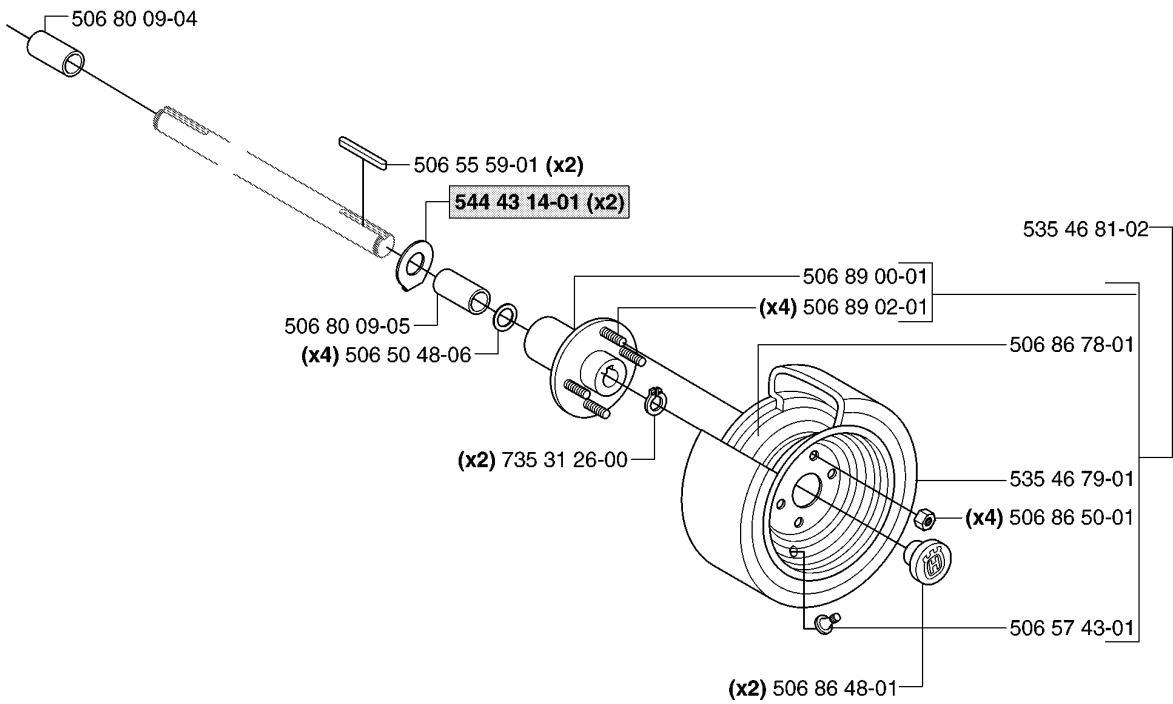

H

**xxx xx xx-xx = New part,
Neues teil,
Nouvelle piece,
Nueva pieza,
Ny detalj**