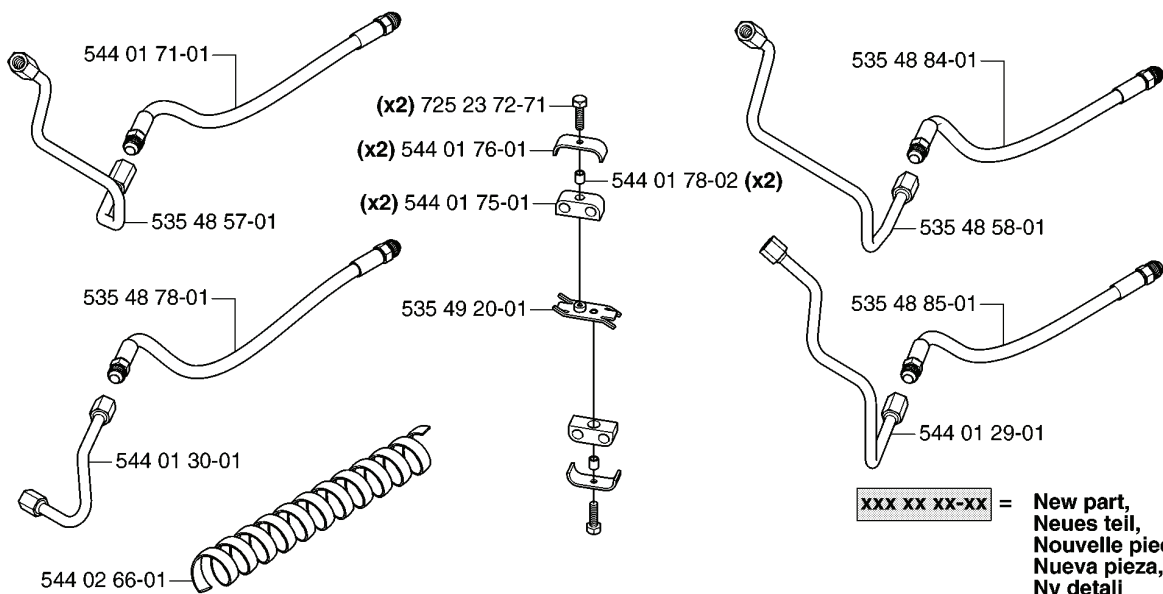

P1

**xxx xx xx-xx = New part,
Neues teil,
Nouvelle piece,
Nueva pieza,
Ny detalj**

REF.	PART NO.	DESCRIPTION	REMARK	QTY.	KIT
535 48 72-01	535487201	PIPE		1	
544 01 56-01	544015601	PIPE FITTING		1	
544 01 17-01	544011701	PIPE		1	
732 21 16-01	732211601	LOCK NUT		1	
544 01 18-01	544011801	PIPE		1	
535 48 81-01	535488101	PIPE		1	
725 23 72-71	725237271	SCREW EHHM		2	
544 01 76-01	544017601	CLAMP		2	
544 01 75-01	544017501	PIPE CLAMP		2	
535 49 20-01	535492001	BRACKET		1	
544 01 71-01	544017101	HYDRAULIC HOSE		1	
535 48 57-01	535485701	PIPE		1	
535 48 78-01	535487801	HYDRAULIC HOSE		1	
544 01 30-01	544013001	PIPE		1	
544 02 66-01	544026601	HOSE GUARD		1	
544 01 29-01	544012901	PIPE		1	
535 48 85-01	535488501	HYDRAULIC HOSE		1	
535 48 58-01	535485801	PIPE		1	
544 01 78-02	544017802	SLEEVE		2	
535 48 84-01	535488401	HYDRAULIC HOSE		1	
544 37 33-03	544373303	PIPE CLAMP		1	
725 23 78-61	725237861	SCREW EHHFT		1	
535 43 85-01	535438501	COVER WASHER		1	
544 01 16-01	544011601	PIPE		1	
544 01 54-02	544015402	CHECK VALVE		1	
535 43 73-01	535437301	PIPE FITTING		1	
544 00 84-01	544008401	PIPE FITTING		1	
535 48 83-01	535488301	PIPE		1	
535 47 52-45	535475245	SCREW EHHFM		1	
535 45 49-01	535454901	HYDRAULIC PIPE		1	
535 42 69-01	535426901	PIPE FITTING		1	