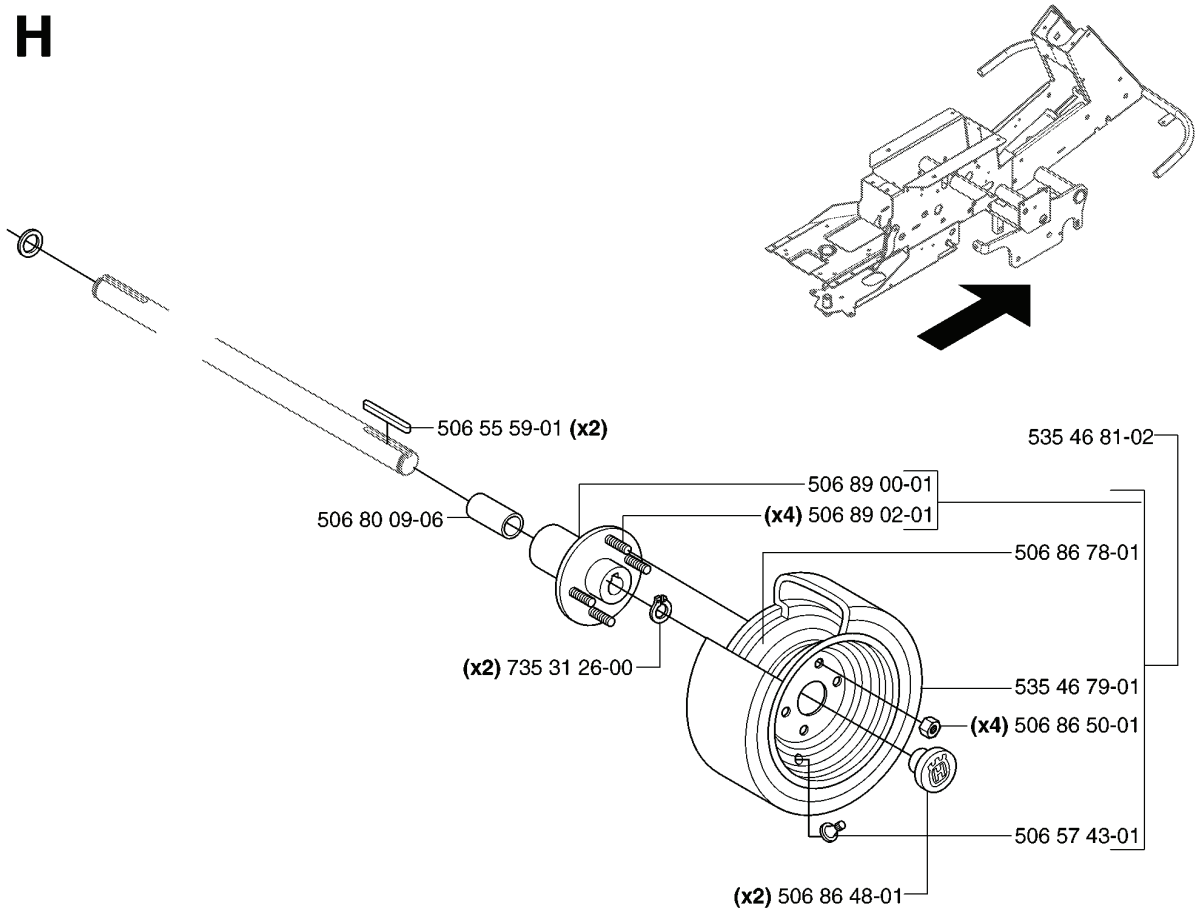

H

**xxx xx xx-xx = New part,
Neues teil,
Nouvelle piece,
Nueva pieza,
Ny detalj**