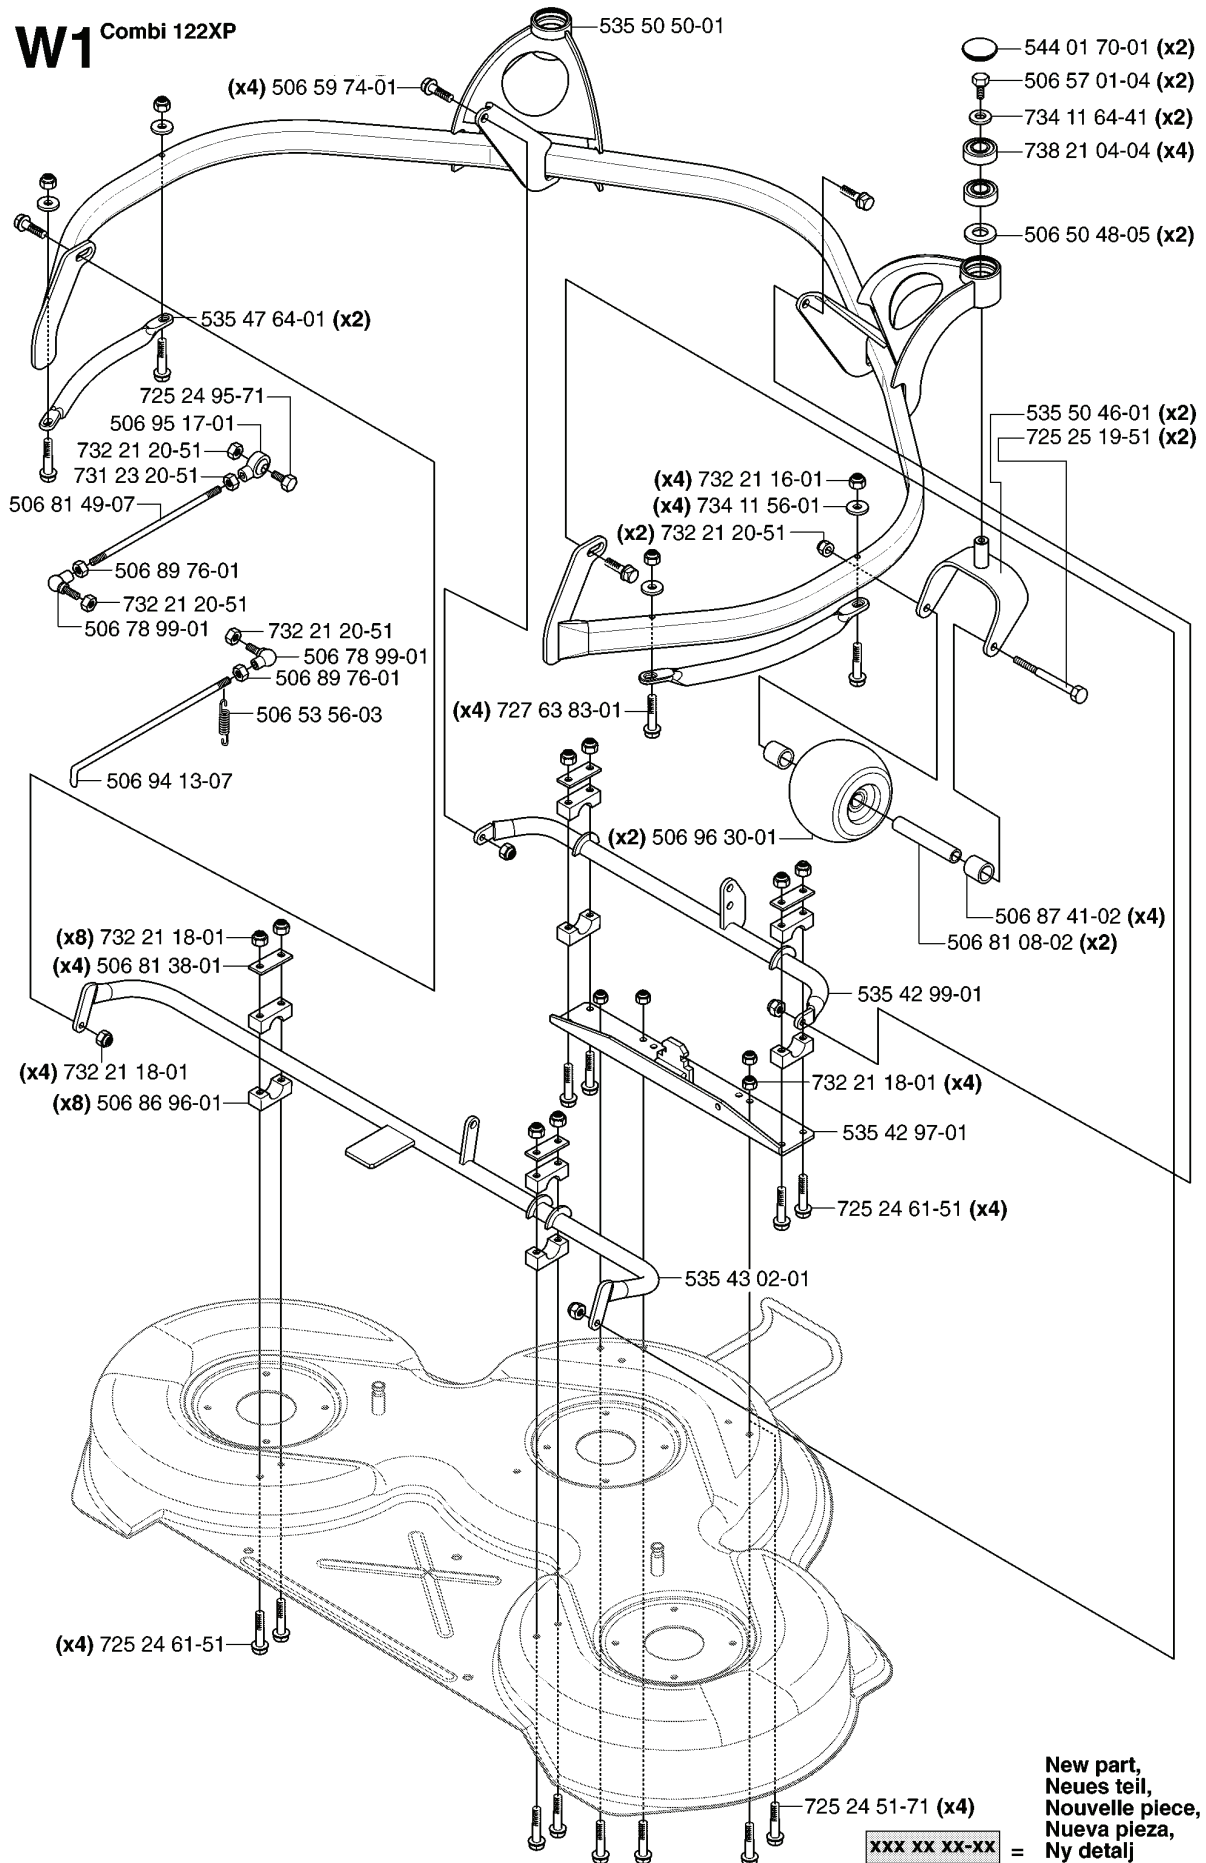

W1 Combi 122XP

New part,
Neues teil,
Nouvelle piece,
Nueva pieza,
Ny detalj

XXX XX XX-XX =