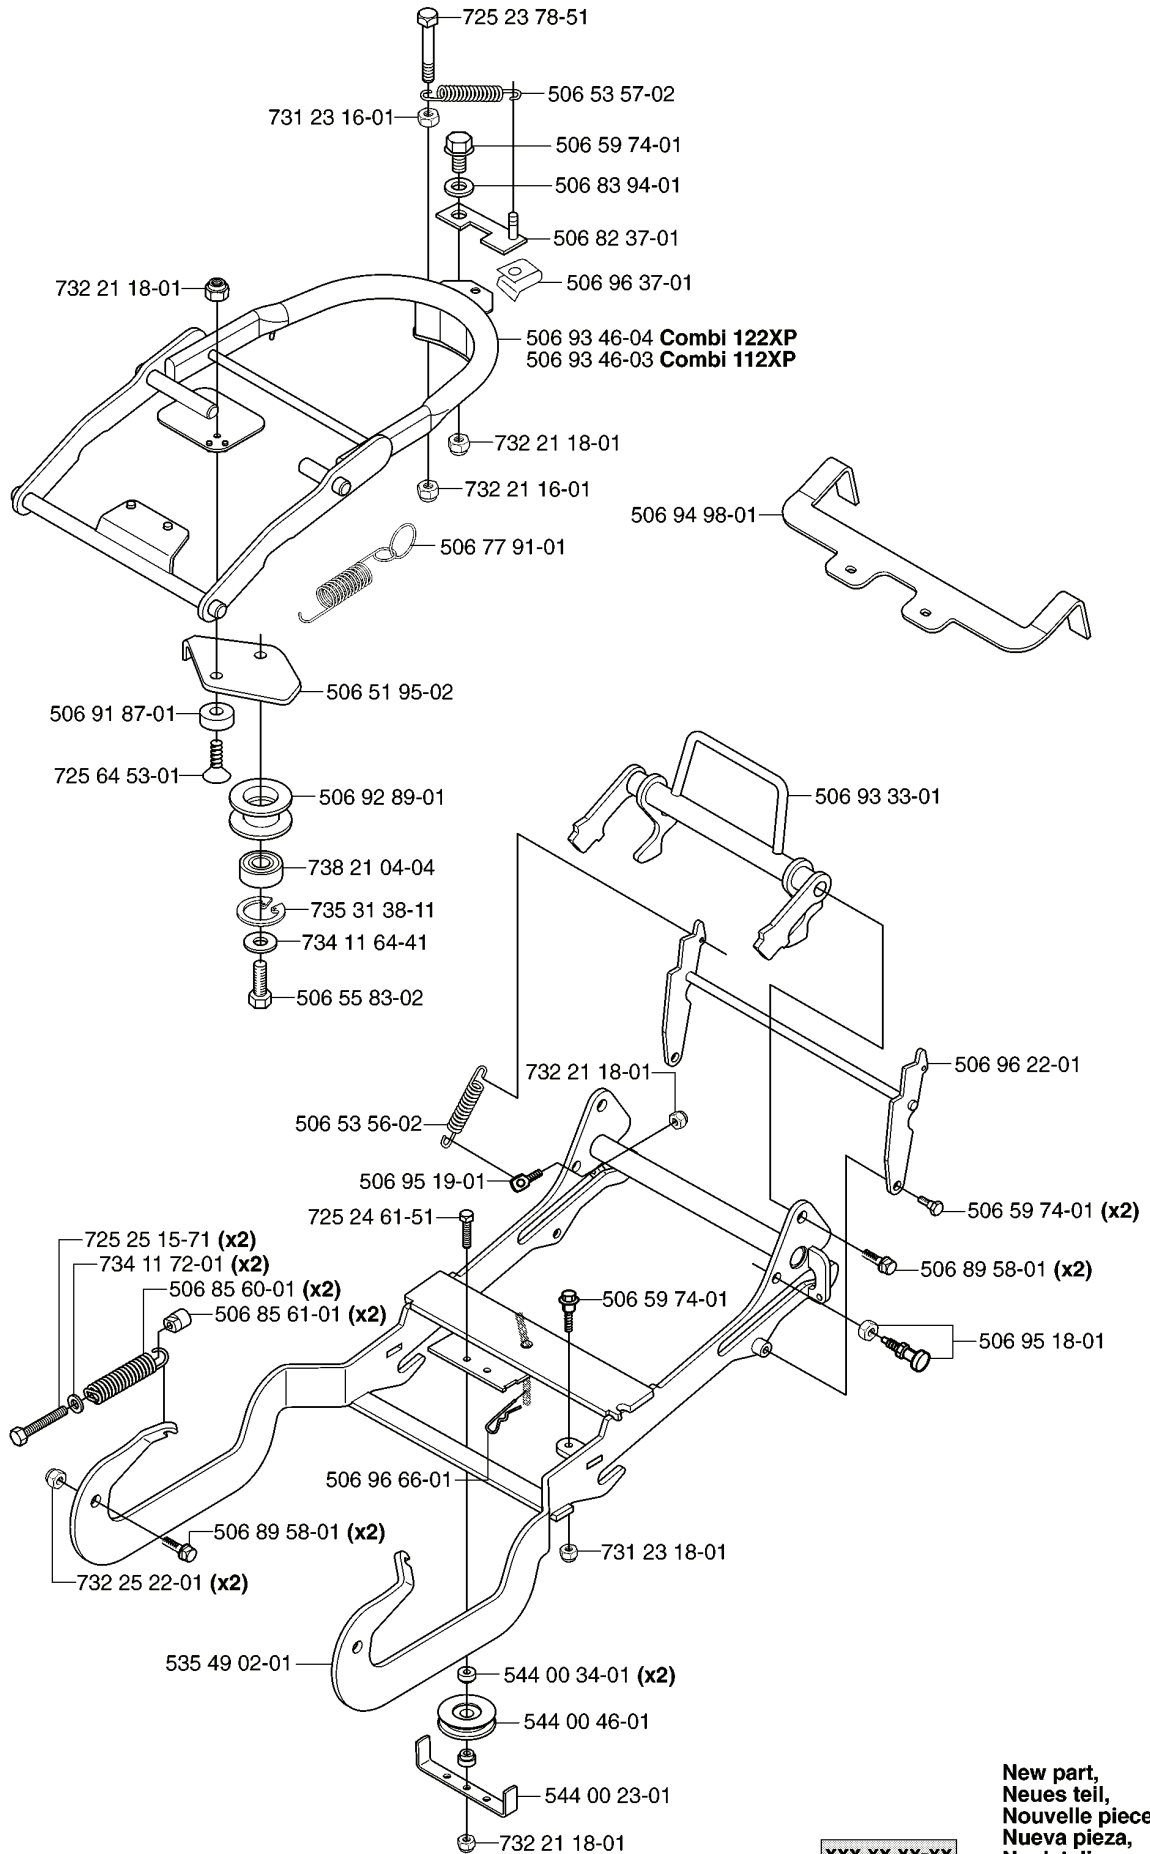

U

New part,
Neues teil,
Nouvelle piece,
Nueva pieza,
Ny detalj

xxx xx xx-xx =