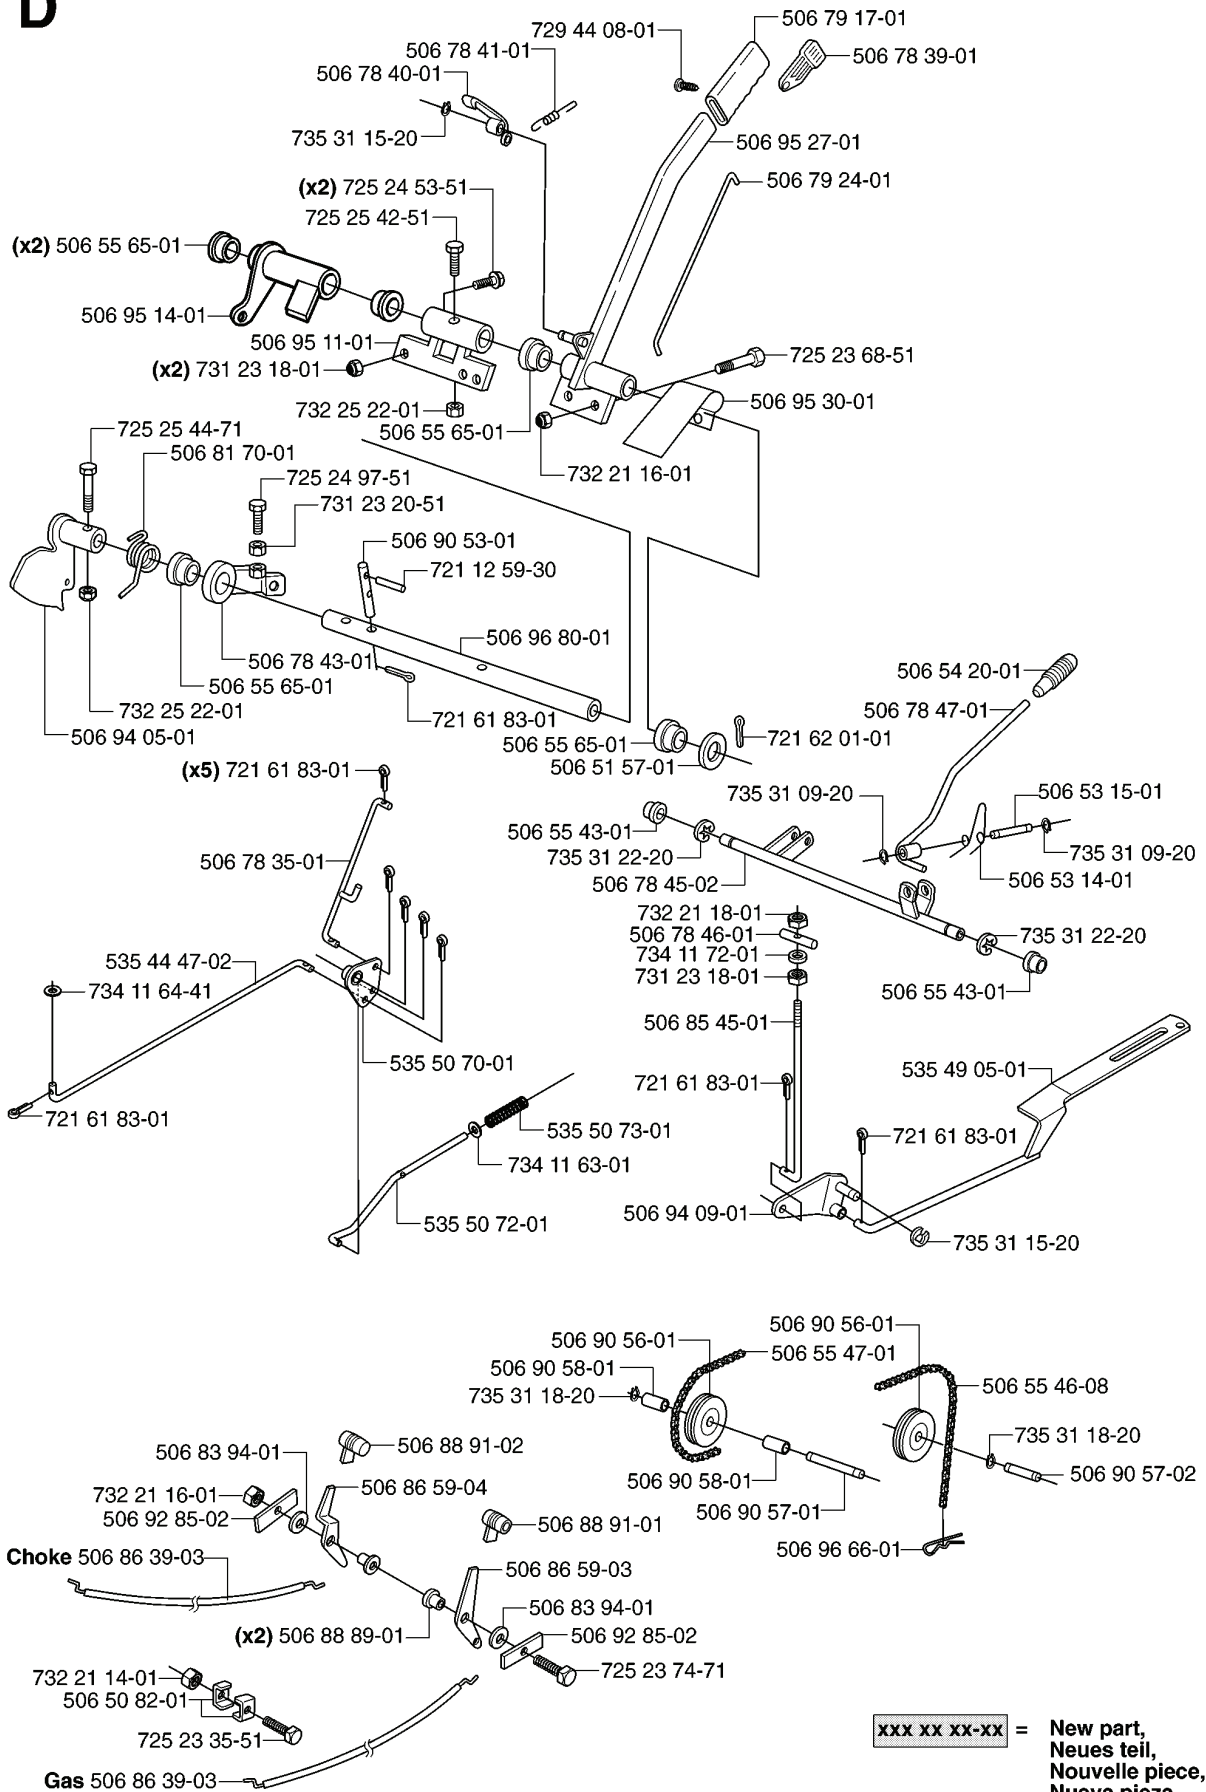

D

**xxx xx xx-xx = New part,
 Neues teil,
 Nouvelle piece,
 Nueva pieza,
 Ny detalj**

REF.	PART NO.	DESCRIPTION	REMARK	QTY.	KIT
729 44 08-01	729440801	SCREW SLCSRT		1	
506 78 41-01	506784101	SPRING		1	
506 78 40-01	506784001	HITCH		1	
725 24 53-51	725245351	SCREW EHHM		2	
725 25 42-51	725254251	SCREW EHHM		1	
506 95 14-01	506951401	ACTUATOR		1	
506 95 11-01	506951101	DRIVER ASSY		1	
732 25 22-01	732252201	HEXAGON LOCKING NUT		1	
725 25 44-71	725254471	SCREW EHHM		1	
506 81 70-01	506817001	SPRING		1	
725 24 97-51	725249751	SCREW		1	
731 23 20-51	731232051	HEXAGON NUT		1	
506 90 53-01	506905301	PEN		1	
721 12 59-30	721125930	GROOVED PIN		1	
506 96 80-01	506968001	SHAFT		1	
506 78 43-01	506784301	LINK ASSY		1	
506 55 65-01	506556501	BEARING		1	
506 94 05-01	506940501	LIFTING ARM		1	
721 61 83-01	721618301	SPLIT PIN		5	
506 78 35-01	506783501	CONNECTION ROD		1	
535 44 47-02	535444702	CLUTCH ROD REAR		1	
734 11 64-41	734116441	WASHER		1	
732 21 14-01	732211401	LOCK NUT		1	
506 50 82-01	506508201	CLIP		1	
725 23 35-51	725233551	SCREW EHHM		1	
506 86 39-03	506863903	THROTTLE CABLE ASSY		1	
506 88 89-01	506888901	BUSHING		2	
506 86 59-04	506865904	CONTROL		1	
506 88 91-02	506889102	KNOB		1	
735 31 18-20	735311820	E-CLIP		1	
506 90 56-01	506905601	OFFSET PULLEY		1	
535 50 72-01	535507201	ROD		1	
535 50 70-01	535507001	LINK ASSY		1	
506 51 57-01	506515701	WASHER		1	
506 78 45-02	506784502	CONTROL LEVER		1	
732 21 18-01	732211801	LOCK NUT		1	
506 78 46-01	506784601	PEN		1	
734 11 72-01	734117201	WASHER		1	
731 23 18-01	731231801	HEXAGON NUT		1	
506 85 45-01	506854501	HEIGHT ROD		1	
535 50 73-01	535507301	SPRING		1	