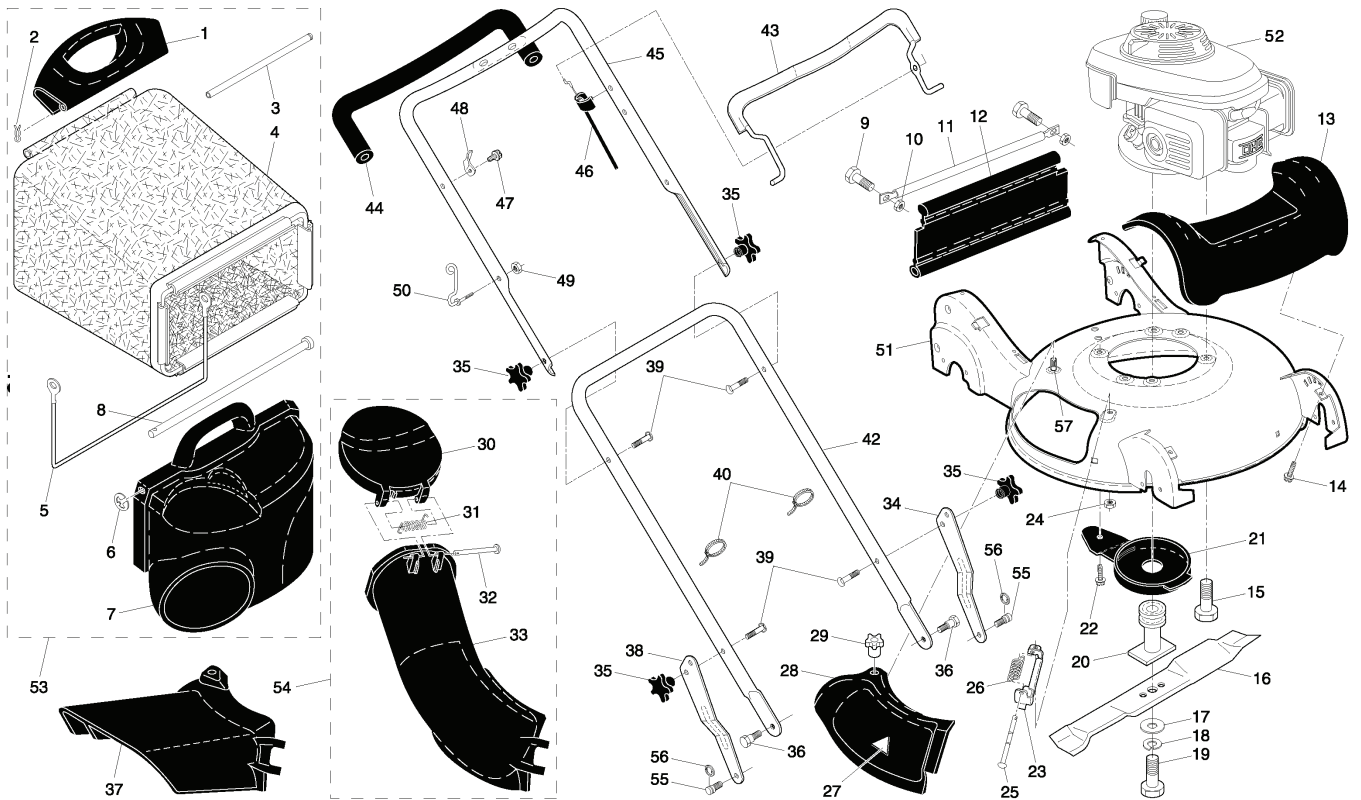

ROTARY LAWN MOWER - - MODEL NUMBER **55R21HV** (96143000501) - PRODUCT NUMBER 961 43 00-05

REF.	PART NO.	DESCRIPTION	REMARK	QTY.	KIT
1	532190582	HANDLE		1	
2	532065322	CLAMP		1	
3	532183483	PIN		1	
4	532194736	GRASS BAG		1	
5	532188506	FRAME		1	
6	812000014	RETAINER RING		1	
7	532190581	BAG		1	
8	532183479	PIN		1	
9	872140405	BOLT		1	
10	873800400	NUT		1	
11	532190692	PIPE		1	
12	532196474	SKIRT.REAR.21 " HI-VAC		1	
13	532190519	COVER		1	
14	532184572	SCREW		1	
15	532150406	BOLT		1	
16	532189028	BLADE		1	
17	532851074	WASHER		1	
18	532850263	WASHER		1	
19	532191760	SCREW		1	
20	532186766	ADAPTER		1	
21	532190516	SHIELD		1	
22	817600406	SCREW		1	
23	532183609	BRACKET		1	
24	532751152	NUT		1	
25	532183445	PIN		1	
26	532183446	SPRING		1	
27	532107339	DECAL		1	
28	532190515	PLATE		1	
29	532183447	KNOB		1	
30	532190580	PLATE		1	
31	532183478	SPRING		1	
32	532183445	PIN		1	
33	532190578	PIPE		1	
34	532190619	BRACKET		1	
35	532185588	KNOB		1	
36	532183465	BOLT		1	
37	532185996	DEFLECTOR		1	
38	532190621	BRACKET		1	
39	532191574	SCREW		1	
40	532066426	HOOP		1	
42	532187096	HANDLE		1	
43	532186298	LEVER		1	
44	532182748	HANDLE		1	
45	532186296	HANDLE		1	
46	532164322	CONTROL CABLE		1	
47	532750634	SCREW		1	
48	532125203	BRACKET		1	
49	532132004	NUT		1	
50	532188501	LEVER		1	
53	532194735	GBAG.ASM.21 HV"CROWN"		1	
54	532189014	PIPE		1	
55	532188628	BOLT		1	
56	812000058	E-CLIP		1	
57	532188634	STUD		1	
--	532162300	DECAL		1