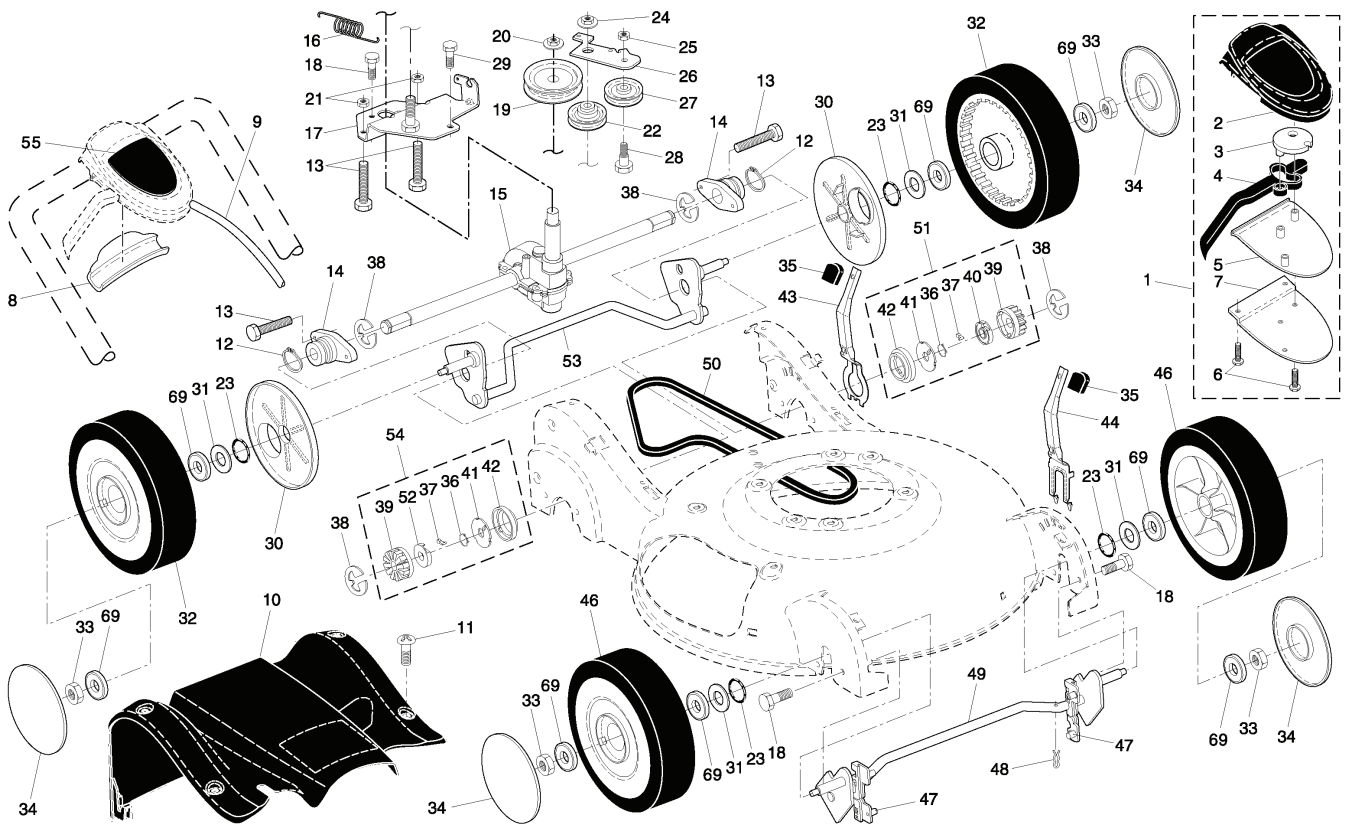

55R21 HV, 96143000501, 532188294, 2005-

SPARE PARTS LIST

ROTARY LAWN MOWER -- MODEL NUMBER 55R21HV (96143000501) - PRODUCT NUMBER 961 43 00-05

REF.	PART NO.	DESCRIPTION	REMARK	QTY.	KIT
1	532196754	HANDLE		1	
2	532188279	COVER		1	
3	532187353	DISC		1	
4	532190037	ARM		1	
5	532188278	PROTECTOR		1	
6	532181698	SCREW		1	
7	532187097	BRACKET		1	
8	532186297	HUB CAP		1	
9	532195792	CABEL		1	
10	532190565	COVER		1	
11	532184571	SCREW		1	
12	812000012	RETAINER RING		1	
13	532183450	SCREW		1	
14	532187120	BEARING		1	
15	532188294	GEARBOX		1	
16	532194124	SPRING		1	
17	532196191	BRACKET		1	
18	532163409	SCREW		1	
19	532189408	POULIE BOITE DE VITESSE		1	
20	532132010	NUT		1	
21	532132004	NUT		1	
22	532193791	PULLEY		1	
23	532188152	O-RING		1	
24	532145212	NUT		1	
25	873930500	NUT		1	
26	532196542	LEVER		1	
27	532166043	PULLEY		1	
28	532160829	BOLT		1	
29	817060410	SCREW		1	
30	532183457	SHIELD		1	
31	532088348	WASHER		1	
32	532192622	WHEEL		1	
33	532083923	NUT		1	
34	532183695	HUB CAP		1	
35	532185994	KNOB		1	
36	532188291	SPRING		1	
37	532175098	PAWL		1	
38	812000058	E-CLIP		1	
39	532175103	GEAR		1	
40	532175105	SPACER		1	
41	532175104	DISC		1	
42	532184172	SEALING		1	
43	532190520	LEVER		1	
44	532190518	LEVER		1	
45	532163409	SCREW		1	
46	532192232	WHEEL		1	
47	532183438	BUSHING		1	
48	532169675	PIN		1	
49	532196469	SHAFT		1	
50	532183688	BELT		1	
51	532188331	PINION		1	
52	532175102	SPACER		1	
53	532195995	SHAFT		1	
54	532188330	PINION		1	
69	532751068	BEARING		1	