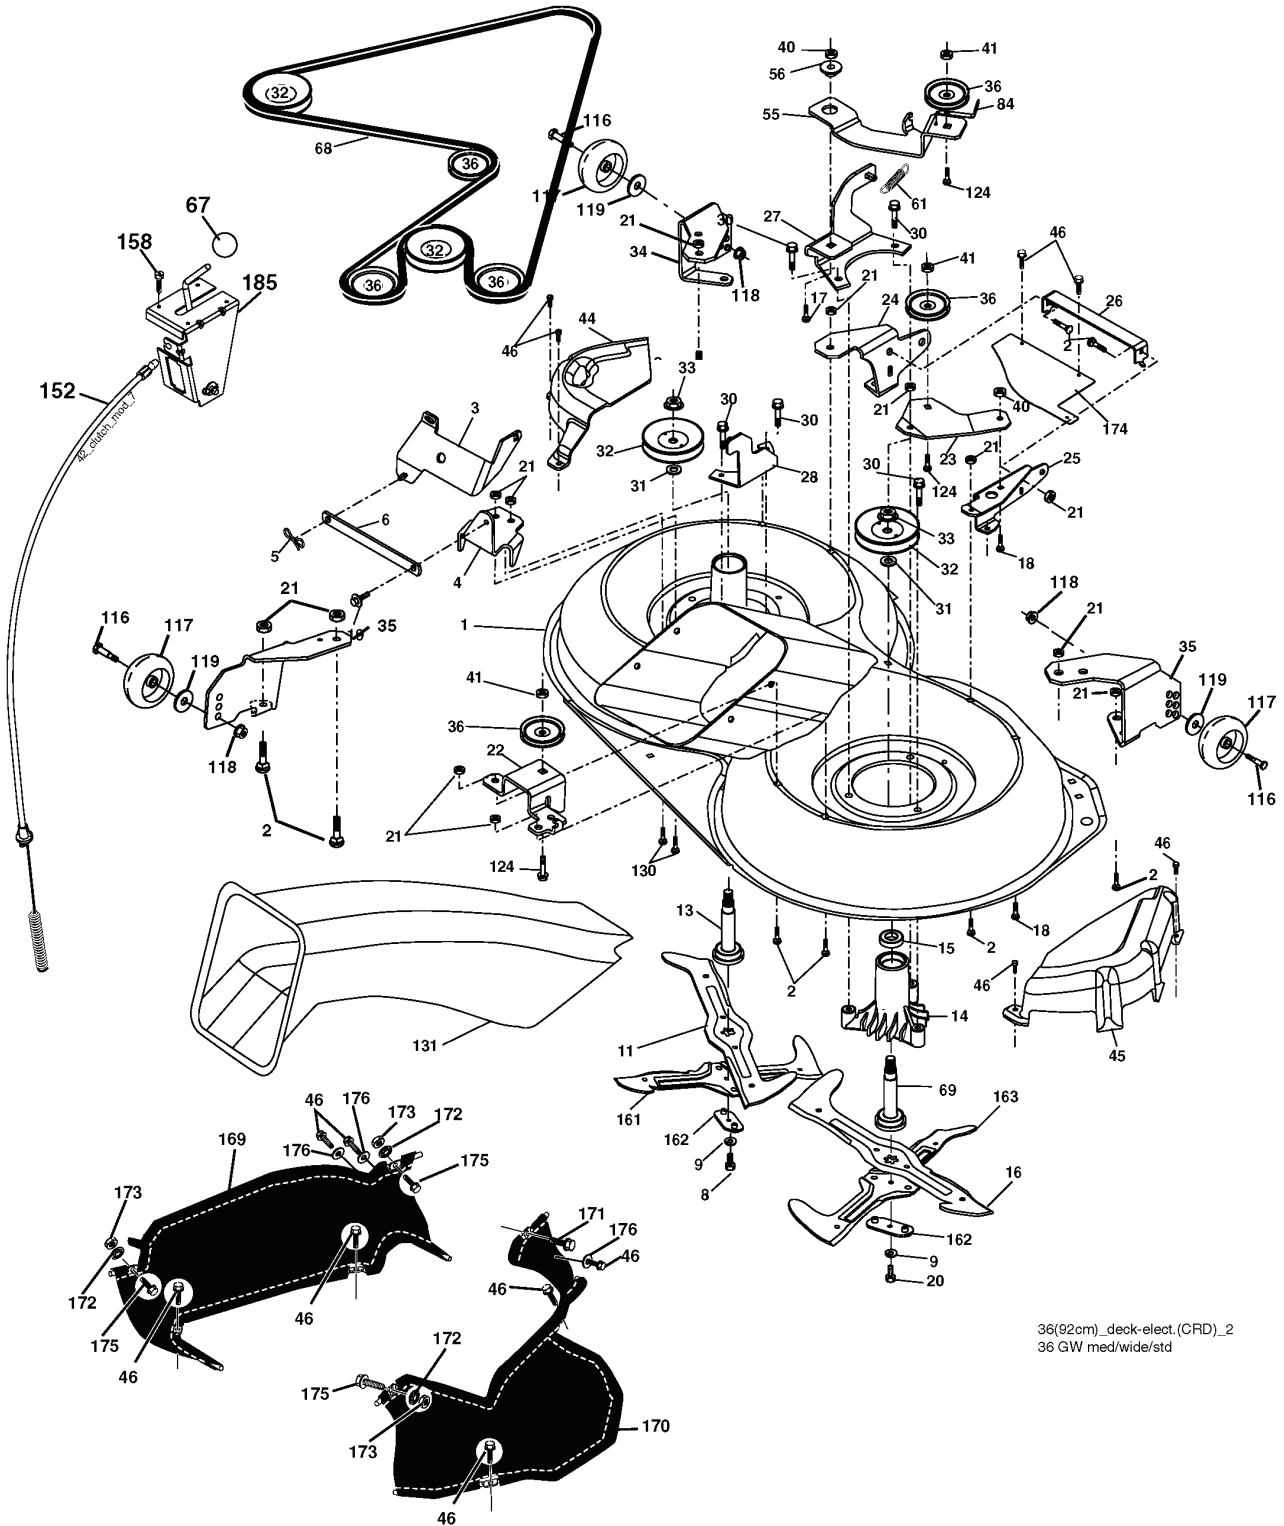

REPAIR PARTS

TRACTOR- -MODEL NO. CTH140XP (96061007100), PRODUCT NO. 960 61 00-71
MOWER

36(92cm)_deck-elect.(CRD)_2
36 GW med/wide/std

REF.	PART NO.	DESCRIPTION	REMARK	QTY.	KIT
1	532400108	HOUSING		1	
2	872140506	BOLT		1	
3	532165569	BRACKET		1	
4	532165558	BRACKET		1	
5	532124670	RETAINER RING		1	
6	532165557	ROD		1	
8	532181712	BOLT		1	
9	810030600	WASHER		1	
11	532186385	BLADE		1	
13	532137645	SHAFT		1	
14	532128774	BEARING HOUSING		1	
15	532110485	BEARING		1	
16	532186386	BLADE		1	
17	872140610	BOLT		1	
18	872110606	BOLT		1	
19	532132827	SPEC. BOLT		1	
20	532181713	BOLT		1	
21	873680500	NUT		1	
22	532199590	BRACKET		1	
23	532165446	PLATE		1	
24	532165242	BRACKET		1	
25	532165244	BRACKET		1	
26	532400110	SUPPORT		1	
27	532165568	BRACKET		1	
28	532165567	BRACKET		1	
30	532173984	SCREW		1	
31	532187690	WASHER		1	
32	532175707	MANDREL PULLEY		1	
33	532400234	NUT		1	
34	532400107	BRACKET		1	
35	532400106	BRACKET		1	
36	532146763	PULLEY		1	
40	873680600	NUT		1	
41	873900600	NUT		1	
44	532175538	COVER		1	
45	532175539	COVER		1	
46	532137729	SCREW		1	
55	532199498	ARM		1	
56	532165723	SPACER		1	
61	532199486	SPRING		1	
67	532106932	KNOB		1	
68	532180217	BELT		1	
69	532165482	SHAFT		1	
84	532156085	BELT GUIDE		1	
116	532184219	BOLT		1	
117	532174873	WHEEL		1	
118	873930600	NUT		1	
119	819121414	WASHER		1	
124	872110612	BOLT		1	
130	872110506	BOLT		1	
131	532165661	PIPE		1	
152	532176074	WIRE		1	
158	817720410	SCREW		1	
161	532186387	BLADE		1	
162	532180878	ADAPTER		1	
163	532186388	BLADE		1	
169	532400274	GUARD		1	
170	532400275	PROTECTOR		1	
171	817490608	SCREW		1	
172	532401220	STARLOCK 3/8		1	
173	873800600	NUT		1	
174	532400241	PROTECTOR		1	
175	872110608	BOLT		1	
185	532188234	CABLE		1	
--	532181857	BEARING HOUSING		1	
--	532181858	BEARING HOUSING		1	
--	532401373	CUTTING DECK		1