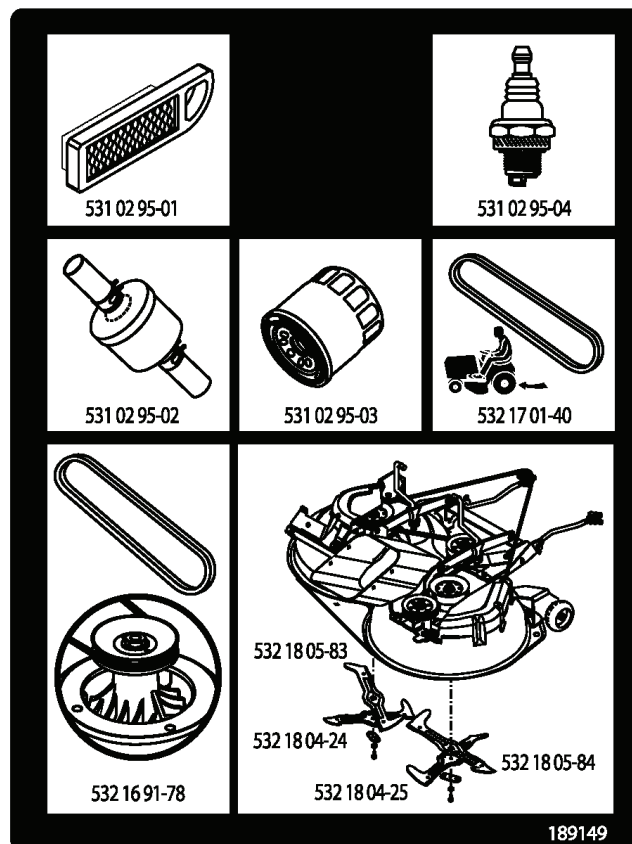

REF.	PART NO.	DESCRIPTION	REMARK	QTY.	KIT
207	532169845	WASHER		1	
214	532175609	LEVER		1	
215	532175652	ROD		1	
252	819131616	WASHER		1	
253	532175028	BRACKET		1	
254	817000616	SCREW		1	
255	532175608	SHAFT		1	
258	532178062	CLIP		1	
259	532180212	BRACKET		1	
261	532131494	PULLEY		1	
262	872110622	BOLT		1	
263	817000612	SCREW		1	
264	532197608	BRACKET		1	
265	532182013	SPACER		1	
266	532182061	PROTECTOR		1	
292	532400271	SPACER		1	
293	872140628	BOLT		1	
294	532197033	NUT		1	
295	532179114	PULLEY		1	

ILLUSTRATED PARTS LIST

MFG. ID NO. 96061007100

CUSTOMER CATALOG NO. CTH140 XP

PRODUCT NO. 960 61 00-71