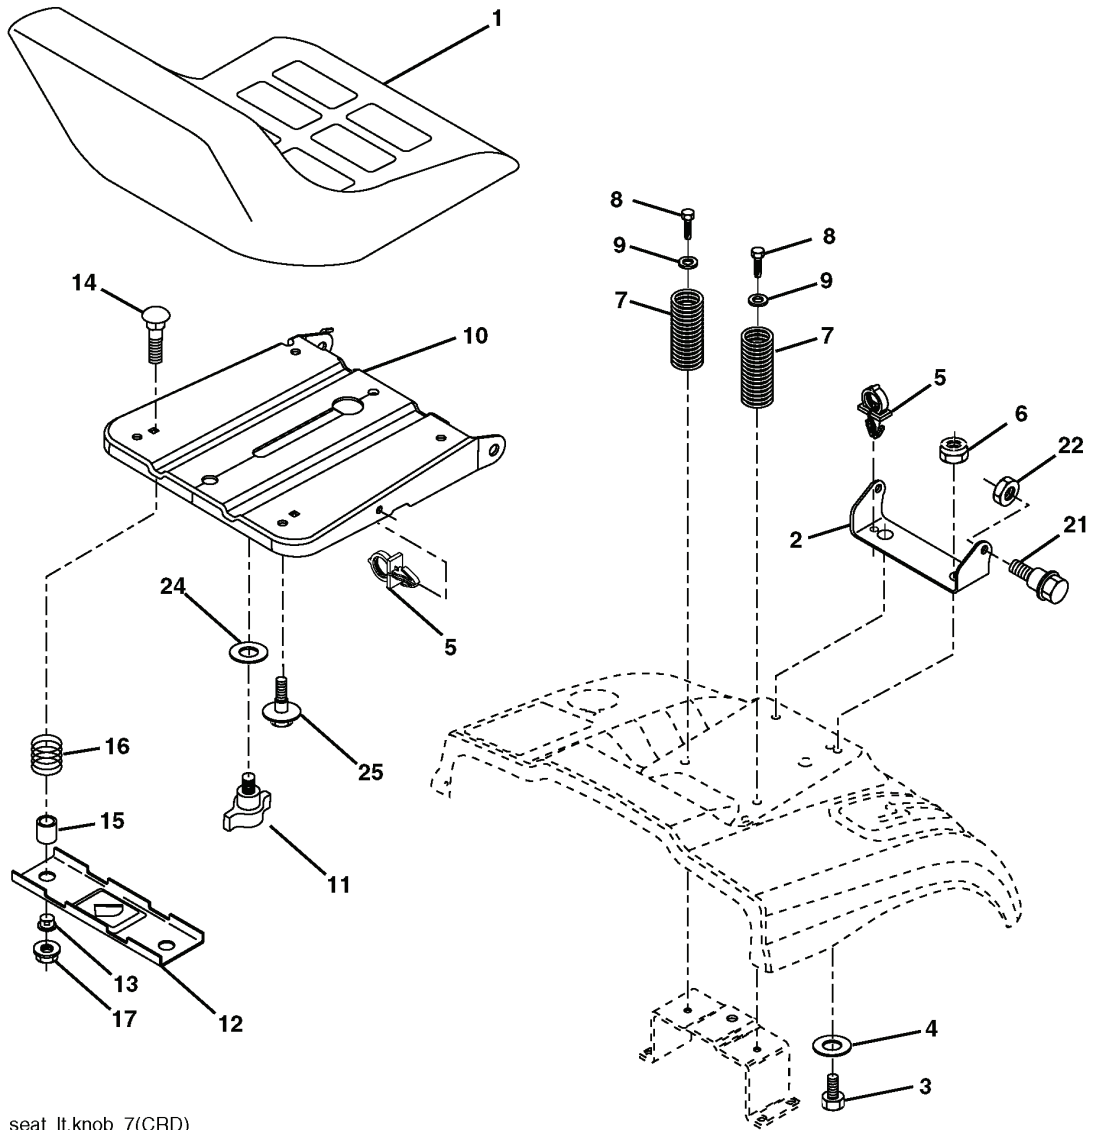

REPAIR PARTS

TRACTOR- -MODEL NO. CTH140XP (96061007100), PRODUCT NO. 960 61 00-71
MOWER LIFT

lift-rh.1piece_9

REF.	PART NO.	DESCRIPTION	REMARK	QTY.	KIT
1	532159460	WIRE		1	
2	532159471	LEVER		1	
3	532105767	PIN RETAINING SCREW		1	
4	812000002	RETAINER RING		1	
5	819211621	WASHER		1	
6	532120183	BEARING		1	
7	532125631	HANDLE		1	
8	532124526	KNOB		1	
11	532165829	ROD		1	
12	532165831	ROD		1	
13	532124670	RETAINER RING		1	
15	532173288	LINK		1	
16	873350800	NUT		1	
17	532175689	BRACKET		1	
18	873800800	NUT		1	
19	532139868	LEVER		1	
20	532194209	SPRING		1	
23	532110807	NUT		1	
24	819131016	WASHER		1	
25	532124874	SPRING		1	
26	532169484	PIN		1	
27	532126971	LEVER		1	
28	873350600	NUT		1	
29	532138057	KNOB		1	
30	532150233	TRUNNION		1	
31	532169865	BEARING		1	
32	873540600	NUT		1	
36	532155097	INDICATOR		1	
37	532123935	PLUG		1	
38	817060516	SCREW		1	
40	819112410	WASHER		1	
41	532123934	INDICATOR		1	
49	532145212	NUT		1	
50	532110452	NUT		1	

REPAIR PARTS

TRACTOR- -MODEL NO. CTH140XP (96061007100), PRODUCT NO. 960 61 00-71
SEAT ASSEMBLY

seat_lt.knob_7(GRD)

REF.	PART NO.	DESCRIPTION	REMARK	QTY.	KIT
1	532188713	SEAT		1	
2	532140551	BRACKET		1	
3	871110616	SCREW		1	
4	819131610	WASHER		1	
5	532145006	CLIP		1	
6	873800600	NUT		1	
7	532124181	SPRING		1	
8	817000616	SCREW		1	
9	819131614	WASHER		1	
10	532195530	BERCEAU DE SIEGE CONDUCTEUR		1	
11	532166369	WING NUT		1	
12	532174648	BRACKET		1	
13	532121248	BUSHING		1	
14	872050412	BOLT		1	
15	532121249	SPACER		1	
16	532123740	SPRING		1	
17	532123976	LOCKNUT		1	
21	532171852	BOLT		1	
22	873800500	LOCK NUT		1	
24	819171912	WASHER		1	
25	532127018	BOLT		1	