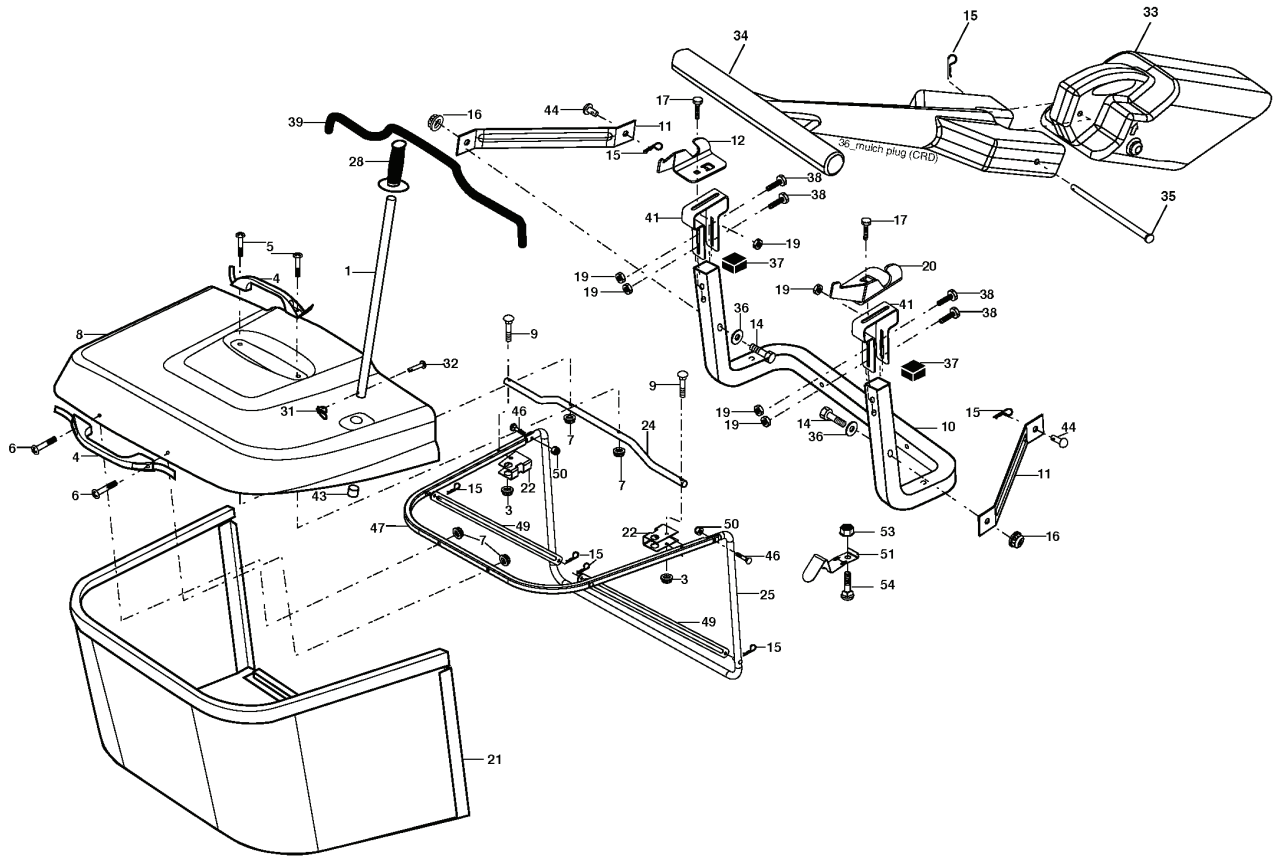

REPAIR PARTS

TRACTOR- -MODEL NO. CTH140XP (96061007100), PRODUCT NO. 960 61 00-71
BAGGER

Fig. CRD)_1

REF.	PART NO.	DESCRIPTION	REMARK	QTY.	KIT
1	532165249	ROD		1	
3	532123976	LOCKNUT		1	
4	532169916	HANDLE		1	
5	874981024	SCREW		1	
6	874981032	SCREW		1	
7	873401000	NUT		1	
8	532181095	COVER		1	
9	872140418	BOLT		1	
10	532181282	TUBE		1	
11	532165719	ROD		1	
12	532188848	BRACKET		1	
14	874520636	BOLT		1	
15	532124670	RETAINER RING		1	
16	873900600	NUT		1	
17	872140506	BOLT		1	
19	873900500	NUT		1	
20	532188847	BRACKET		1	
21	532193838	BAG		1	
22	532165781	CLAMP		1	
24	532165783	FRAME		1	
25	532193705	PIPE		1	
28	532165787	HANDLE		1	
31	532169484	PIN		1	
32	532126875	RIVET		1	
33	532165571	PLUG		1	
34	532165570	HANDLE		1	
35	532165572	PIN RETAINING SCREW		1	
36	819132012	WASHER		1	
37	532175401	PLUG		1	
38	872010520	BOLT		1	
39	532180985	SEAL		1	
41	532169683	BRACKET		1	
43	532174083	PLUG		1	
44	532193312	PIN CLEVIS		1	
46	872110510	BOLT		1	
47	532193704	PIPE		1	
49	532193305	ROD		1	
50	873800500	LOCK NUT		1	
51	532199903	LATCH		1	
53	873510400	NUT		1	
54	872140406	BOLT		1	