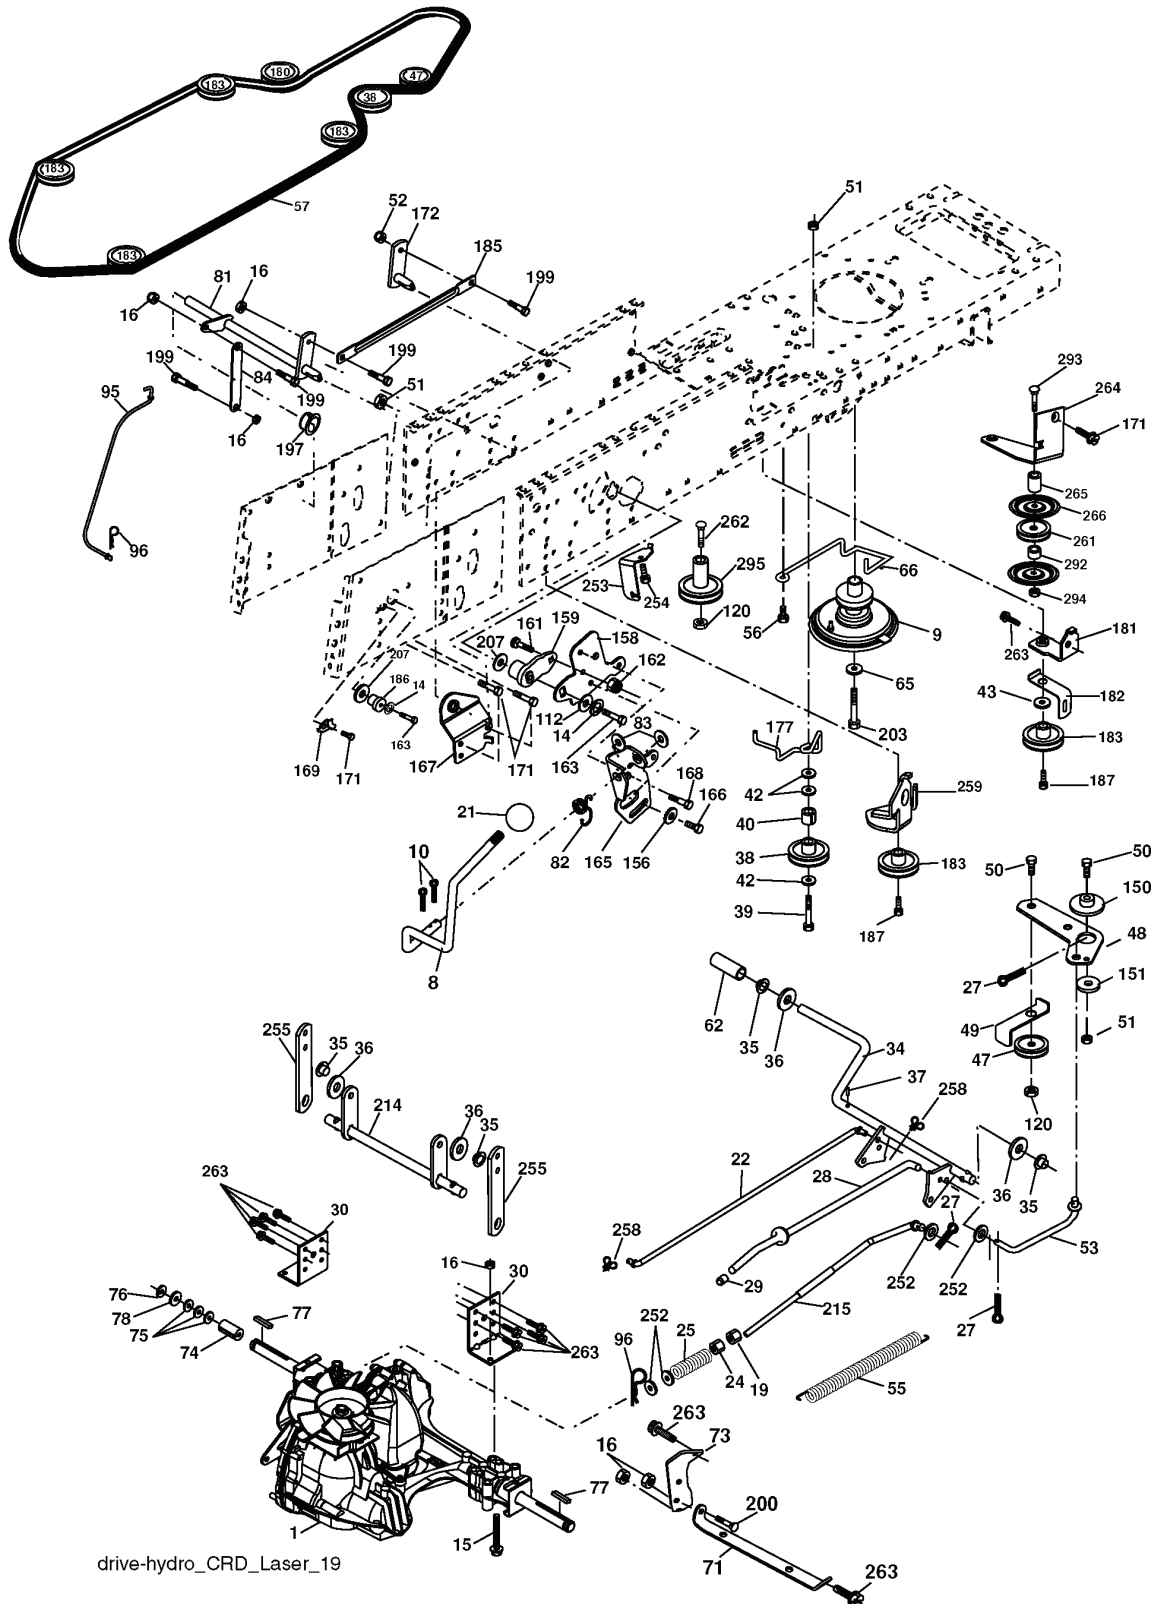

REPAIR PARTS

TRACTOR- -MODEL NO. CTH140XP (96061007100), PRODUCT NO. 960 61 00-71
DRIVE

drive-hydro_CRD_Laser_19

REF.	PART NO.	DESCRIPTION	REMARK	QTY.	KIT
8	532192706	LEVER		1	
9	532198144	CLUTCH		1	
10	876020416	SPLIT PIN		1	
14	810040400	WASHER		1	
15	874490544	SCREW		1	
16	873800500	LOCK NUT		1	
19	873800600	NUT		1	
21	532121274	KNOB		1	
22	532175607	ROD		1	
24	873350600	NUT		1	
25	873350600	NUT		1	
27	876020412	SPLIT PIN		1	
28	532175765	SHAFT		1	
29	532071673	COVER		1	
30	532169592	BRACKET		1	
34	532175578	SHAFT		1	
35	532120183	BEARING		1	
36	819211616	WASHER		1	
37	532124963	PIN RETAINING SCREW		1	
38	532165932	HOLDER		1	
39	874760644	BOLT		1	
40	532124965	SPACER		1	
42	819131312	WASHER		1	
43	819111012	WASHER		1	
47	532127783	PULLEY		1	
48	532154407	GUIDE		1	
49	532123205	BELT GUIDE		1	
50	872110612	BOLT		1	
51	873680600	NUT		1	
52	873680500	NUT		1	
53	532199652	TIGE DE TENSION POULIE		1	
55	532105709	SPRING		1	
56	817060620	SCREW		1	
57	532170140	BELT		1	
62	532123533	PEDAL RUBBER		1	
65	810040700	WASHER		1	
66	532154778	TENSIONER		1	
71	532169183	ROD		1	
73	532169182	BRACKET		1	
74	532137057	SPACER		1	
75	532121749	WASHER		1	
76	812000001	RETAINER RING		1	
77	532123583	KEY		1	
78	532121748	WASHER		1	
81	532170006	SHAFT		1	
82	532165711	SPRING		1	
83	819171216	WASHER		1	
84	532170007	LINK		1	
95	532170015	LINK		1	
96	532124788	RETAINER RING		1	
112	819091210	WASHER		1	
120	873900600	NUT		1	
150	532165850	BUSHING		1	
151	819133210	WASHER		1	
156	532166002	WASHER		1	
158	532165589	BRACKET		1	
159	532183900	LEVER		1	
161	872140406	BOLT		1	
162	873680400	NUT		1	
163	874780416	BOLT		1	
165	532165623	BRACKET		1	
166	817490510	SCREW		1	
167	532165588	BRACKET		1	
168	532165492	BOLT		1	
169	532165580	RETAINER		1	
171	817490608	SCREW		1	
172	532170271	LINK		1	
177	532165932	HOLDER		1	
181	532180211	BRACKET		1	
182	532182682	BELT GUIDE		1	
183	532186007	PULLEY		1	
185	532170008	LINK		1	
186	532165614	HUB		1	
187	817580520	BOLT		1	
197	532169613	SLEEVE		1	
199	532169612	SCREW		1	
200	872140508	BOLT		1	
203	871170780	BOLT		1