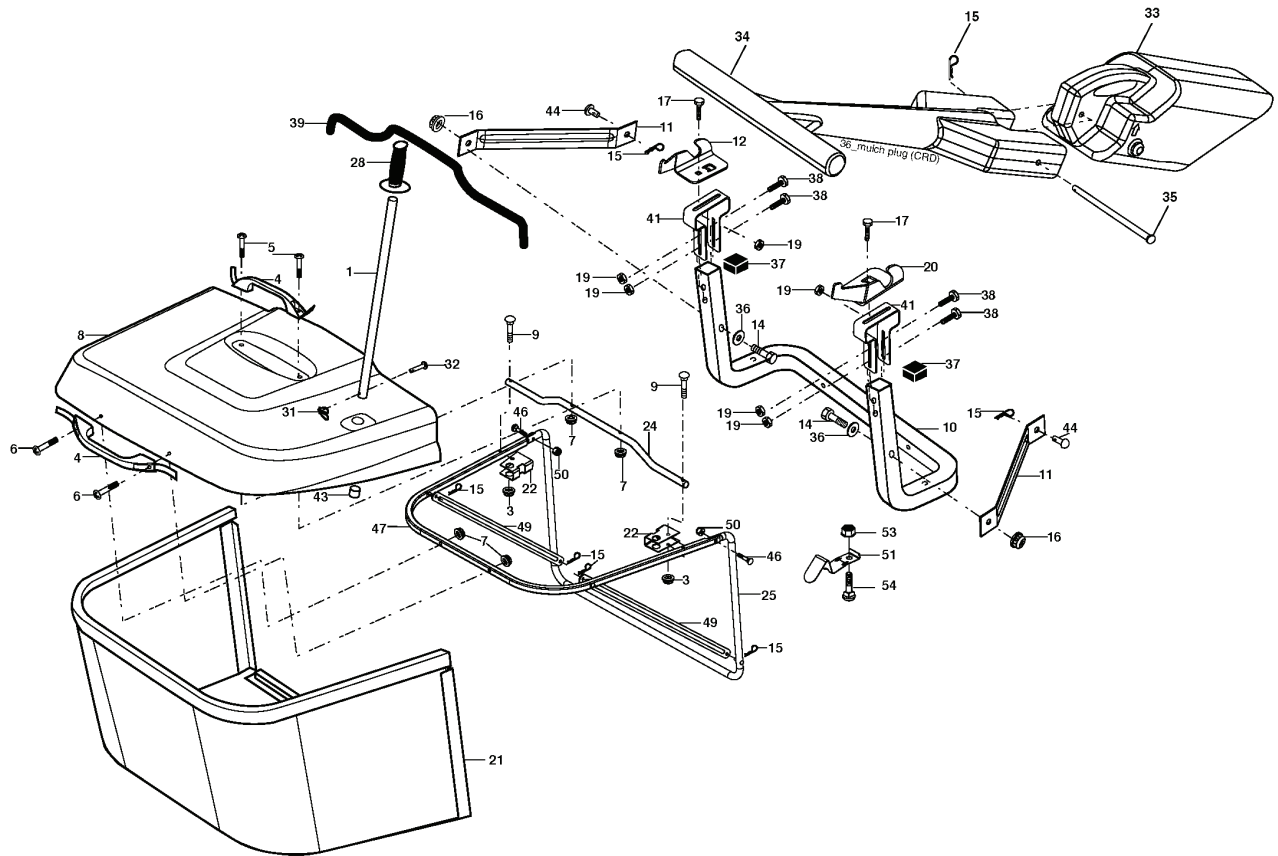

REPAIR PARTS

TRACTOR- -MODEL NO. CTH140XP(96061014301), PRODUCT NO. 960 61 01-43
BAGGER

Bagger Asy (CRD)_11

REF.	PART NO.	DESCRIPTION	REMARK	QTY.	KIT
1	532165249	ROD		1	
3	532123976	LOCKNUT		1	
4	532169916	HANDLE		1	
5	874981024	SCREW		1	
6	874981032	SCREW		1	
7	873401000	NUT		1	
8	532181095	COVER		1	
9	872140418	BOLT		1	
10	532181282	TUBE		1	
11	532165719	ROD		1	
12	532188848	BRACKET		1	
14	874520636	BOLT		1	
15	532124670	RETAINER RING		1	
16	873900600	NUT		1	
17	872140506	BOLT		1	
19	873900500	NUT		1	
20	532188847	BRACKET		1	
21	532193838	BAG		1	
22	532165781	CLAMP		1	
24	532165783	FRAME		1	
25	532193705	PIPE		1	
28	532165787	HANDLE		1	
31	532169484	PIN		1	
32	532126875	RIVET		1	
33	532165571	PLUG		1	
34	532165570	HANDLE		1	
35	532165572	PIN RETAINING SCREW		1	
36	819132012	WASHER		1	
37	532175401	PLUG		1	
38	872010520	BOLT		1	
39	532180985	SEAL		1	
41	532169683	BRACKET		1	
43	532174083	PLUG		1	
44	532193312	PIN CLEVIS		1	
46	872110510	BOLT		1	
47	532193704	PIPE		1	
49	532193305	ROD		1	
50	873800500	LOCK NUT		1	
51	532199903	LATCH		1	
53	873510400	NUT		1	
54	872140406	BOLT		1