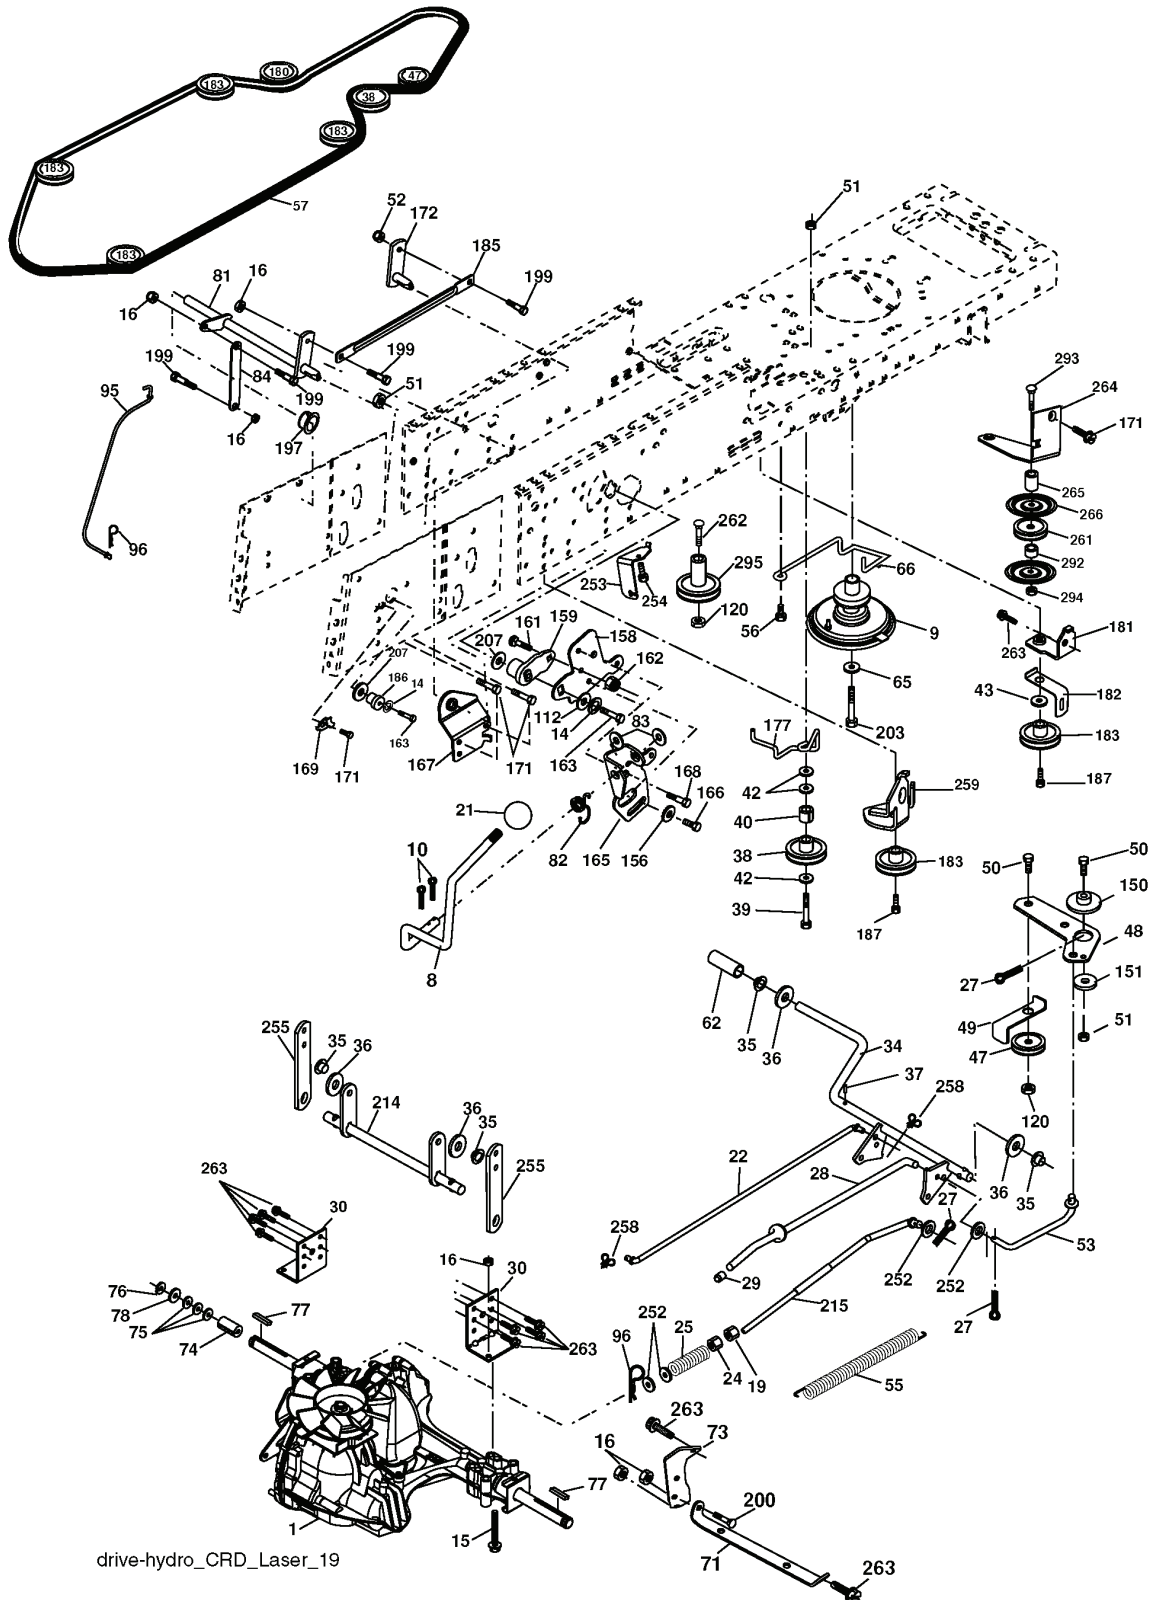

REPAIR PARTS

TRACTOR- -MODEL NO. CTH140XP(96061014301), PRODUCT NO. 960 61 01-43
DRIVE

drive-hydro_CRD_Laser_19

REF.	PART NO.	DESCRIPTION	REMARK	QTY.	KIT
8	532192706	LEVER		1	
9	532190354	CLUTCH		1	
10	876020416	SPLIT PIN		1	
14	810040400	WASHER		1	
15	874490544	SCREW		1	
16	873800500	LOCK NUT		1	
19	873800600	NUT		1	
21	532121274	KNOB		1	
22	532175607	ROD		1	
24	873350600	NUT		1	
25	873350600	NUT		1	
27	876020412	SPLIT PIN		1	
28	532175765	SHAFT		1	
29	532071673	COVER		1	
30	532169592	BRACKET		1	
34	532175578	SHAFT		1	
35	532120183	BEARING		1	
36	819211616	WASHER		1	
37	532124963	PIN RETAINING SCREW		1	
38	532165932	HOLDER		1	
39	874760644	BOLT		1	
40	532124965	SPACER		1	
42	819131312	WASHER		1	
43	819111012	WASHER		1	
47	532127783	PULLEY		1	
48	532154407	GUIDE		1	
49	532123205	BELT GUIDE		1	
50	872110612	BOLT		1	
51	873680600	NUT		1	
52	873680500	NUT		1	
53	532199652	TIGE DE TENSION POULIE		1	
55	532105709	SPRING		1	
56	817060620	SCREW		1	
57	532170140	BELT		1	
62	532123533	PEDAL RUBBER		1	
65	810040700	WASHER		1	
66	532154778	TENSIONER		1	
71	532169183	ROD		1	
73	532169182	BRACKET		1	
74	532137057	SPACER		1	
75	532121749	WASHER		1	
76	812000001	RETAINER RING		1	
77	532123583	KEY		1	
78	532121748	WASHER		1	
81	532170006	SHAFT		1	
82	532165711	SPRING		1	
83	819171216	WASHER		1	
84	532170007	LINK		1	
95	532170015	LINK		1	
96	532124788	RETAINER RING		1	
112	819091210	WASHER		1	
120	873900600	NUT		1	
150	532165850	BUSHING		1	
151	819133210	WASHER		1	
156	532166002	WASHER		1	
158	532165589	BRACKET		1	
159	532183900	LEVER		1	
161	872140406	BOLT		1	
162	873680400	NUT		1	
163	874780416	BOLT		1	
165	532165623	BRACKET		1	
166	817490510	SCREW		1	
167	532165588	BRACKET		1	
168	532165492	BOLT		1	
169	532165580	RETAINER		1	
171	817490608	SCREW		1	
172	532170271	LINK		1	
177	532165932	HOLDER		1	
181	532180211	BRACKET		1	
182	532182682	BELT GUIDE		1	
183	532199532	PULLEY		1	
185	532170008	LINK		1	
186	532165614	HUB		1	
187	817580520	BOLT		1	
197	532169613	SLEEVE		1	
199	532169612	SCREW		1	
200	872140508	BOLT		1	
203	871170780	BOLT		1