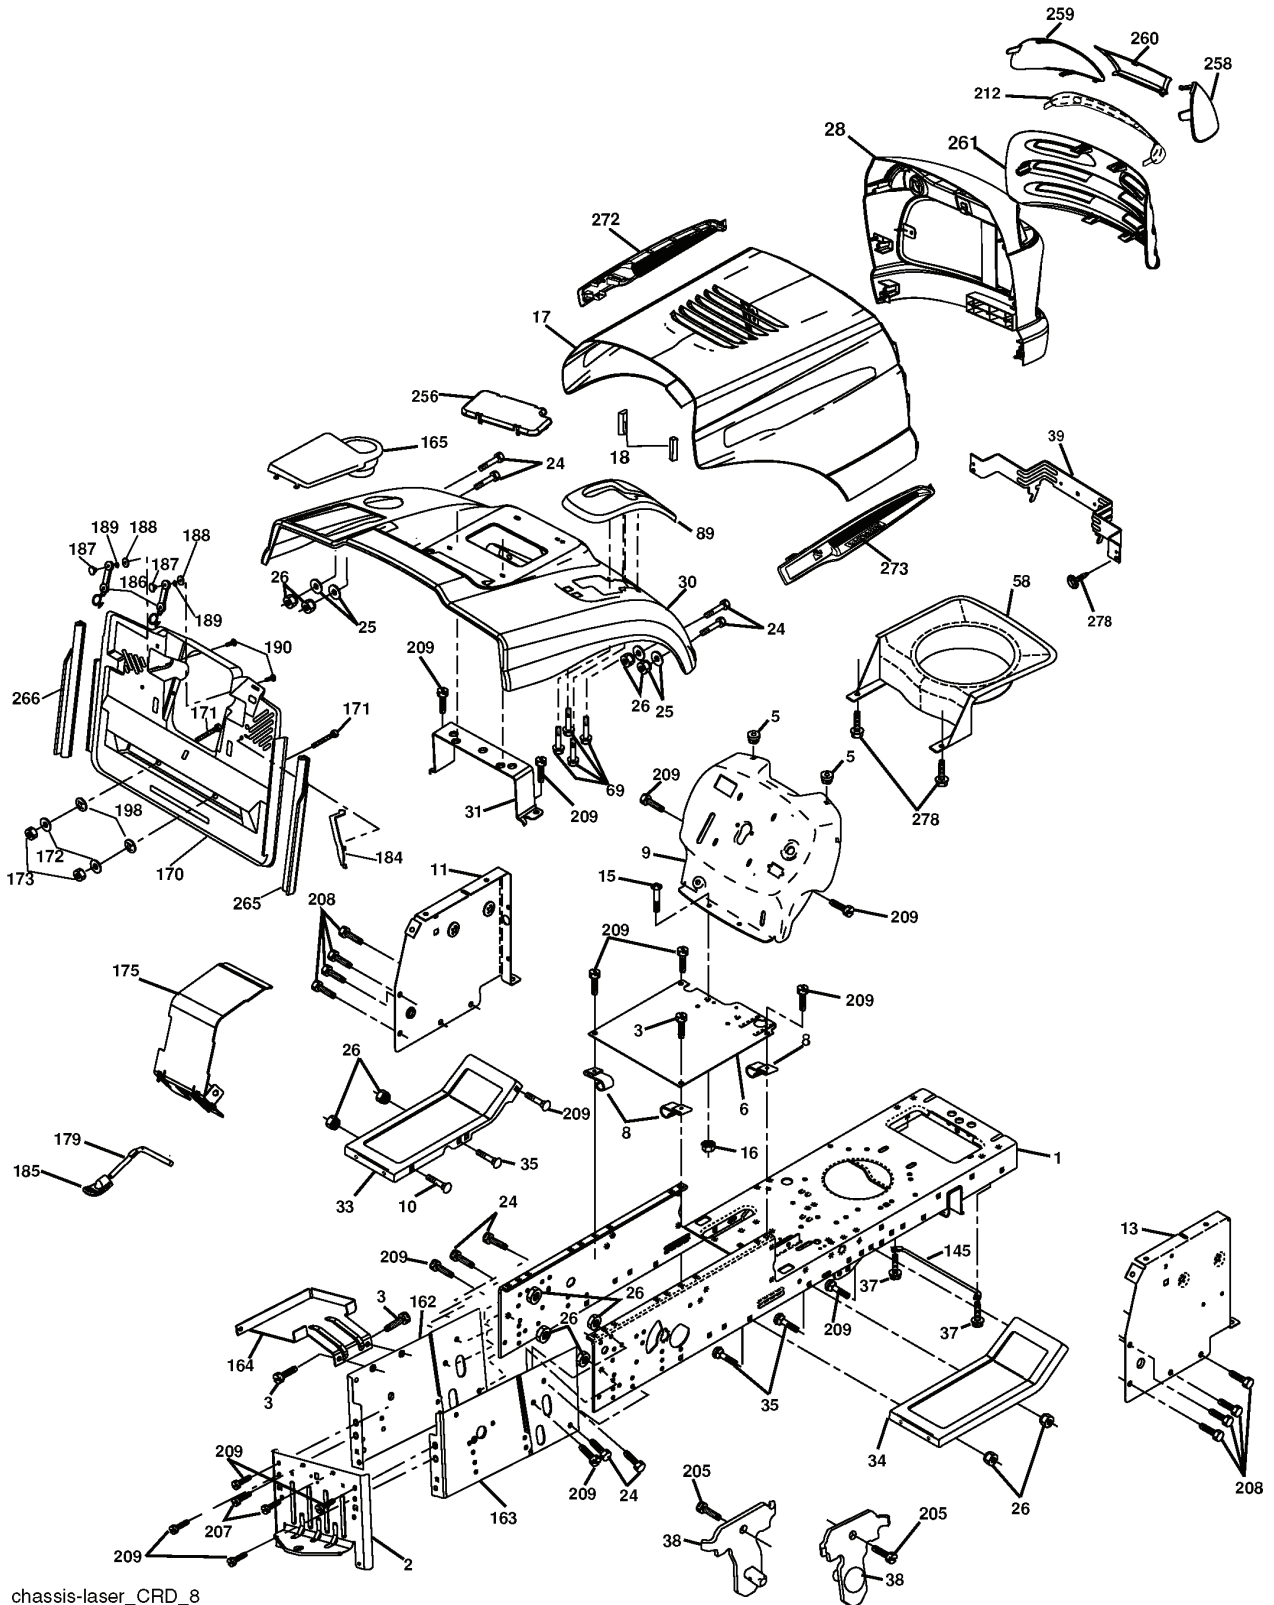

REPAIR PARTS

TRACTOR- -MODEL NO. CTH140XP(96061014301), PRODUCT NO. 960 61 01-43
CHASSIS AND ENCLOSURES

REF.	PART NO.	DESCRIPTION	REMARK	QTY.	KIT
1	532174620	CHASSIS		1	
2	532180384	DRAWBAR		1	
3	817060612	SCREW		1	
5	532155272	DAMPER		1	
6	532184419	PLATE		1	
8	532126471	CLIP		1	
9	532194289	TABLEAU*RPL.PAR 532193518014		1	
10	872140608	BOLT		1	
11	532174996	DASHBOARD		1	
13	532172106	DASH		1	
15	874180512	SCREW		1	
16	873510500	NUT		1	
17	532188893	HOOD		1	
18	532184921	BUMPER		1	
24	874780616	BOLT		1	
25	819131312	WASHER		1	
26	873800600	NUT		1	
28	532183538	GRILL		1	
30	532197376	GUARD		1	
31	532165156	BRACKET		1	
33	532181057	FOOTREST		1	
34	532181058	FOOTREST		1	
35	872110606	BOLT		1	
37	817490508	SCREW		1	
38	532181748	BRACKET		1	
39	532174714	BRACKET PIVOT LASER LT		1	
58	532184270	DUCT		1	
69	532142432	SCREW		1	
89	532197377	BRACKET		1	
145	532156524	SHAFT		1	
162	532180382	BRACKET		1	
163	532180383	BRACKET		1	
164	532165605	SUPPORT		1	
165	532181100	COVER		1	
170	532199488	COVER		1	
171	872140620	BOLT		1	
172	819132016	WASHER		1	
173	873510600	NUT		1	
175	532188203	DOOR TRAP		1	
179	532188202	ROD PIVOT FBI		1	
184	532174662	BRACKET		1	
185	532181101	KNOB		1	
186	532160793	LATCH		1	
187	532125004	NUT		1	
188	819061216	WASHER		1	
189	810071000	WASHER		1	
190	871081010	SCREW		1	
198	532168937	WASHER		1	
205	817490608	SCREW		1	
207	817670508	SCREW		1	
208	817670608	SCREW		1	
209	817000612	SCREW		1	
212	532183548	INSERT		1	
256	532181361	COVER		1	
258	532185213	LENS		1	
259	532185214	LENS		1	
260	532185216	INSERT		1	
261	532185212	INSERT		1	
265	532185704	SEALING		1	
266	532185703	SEALING		1	
272	532188895	VENT HOOD LH		1	
273	532188896	VENT HOOD RH		1	
278	532191611	SCREW		1