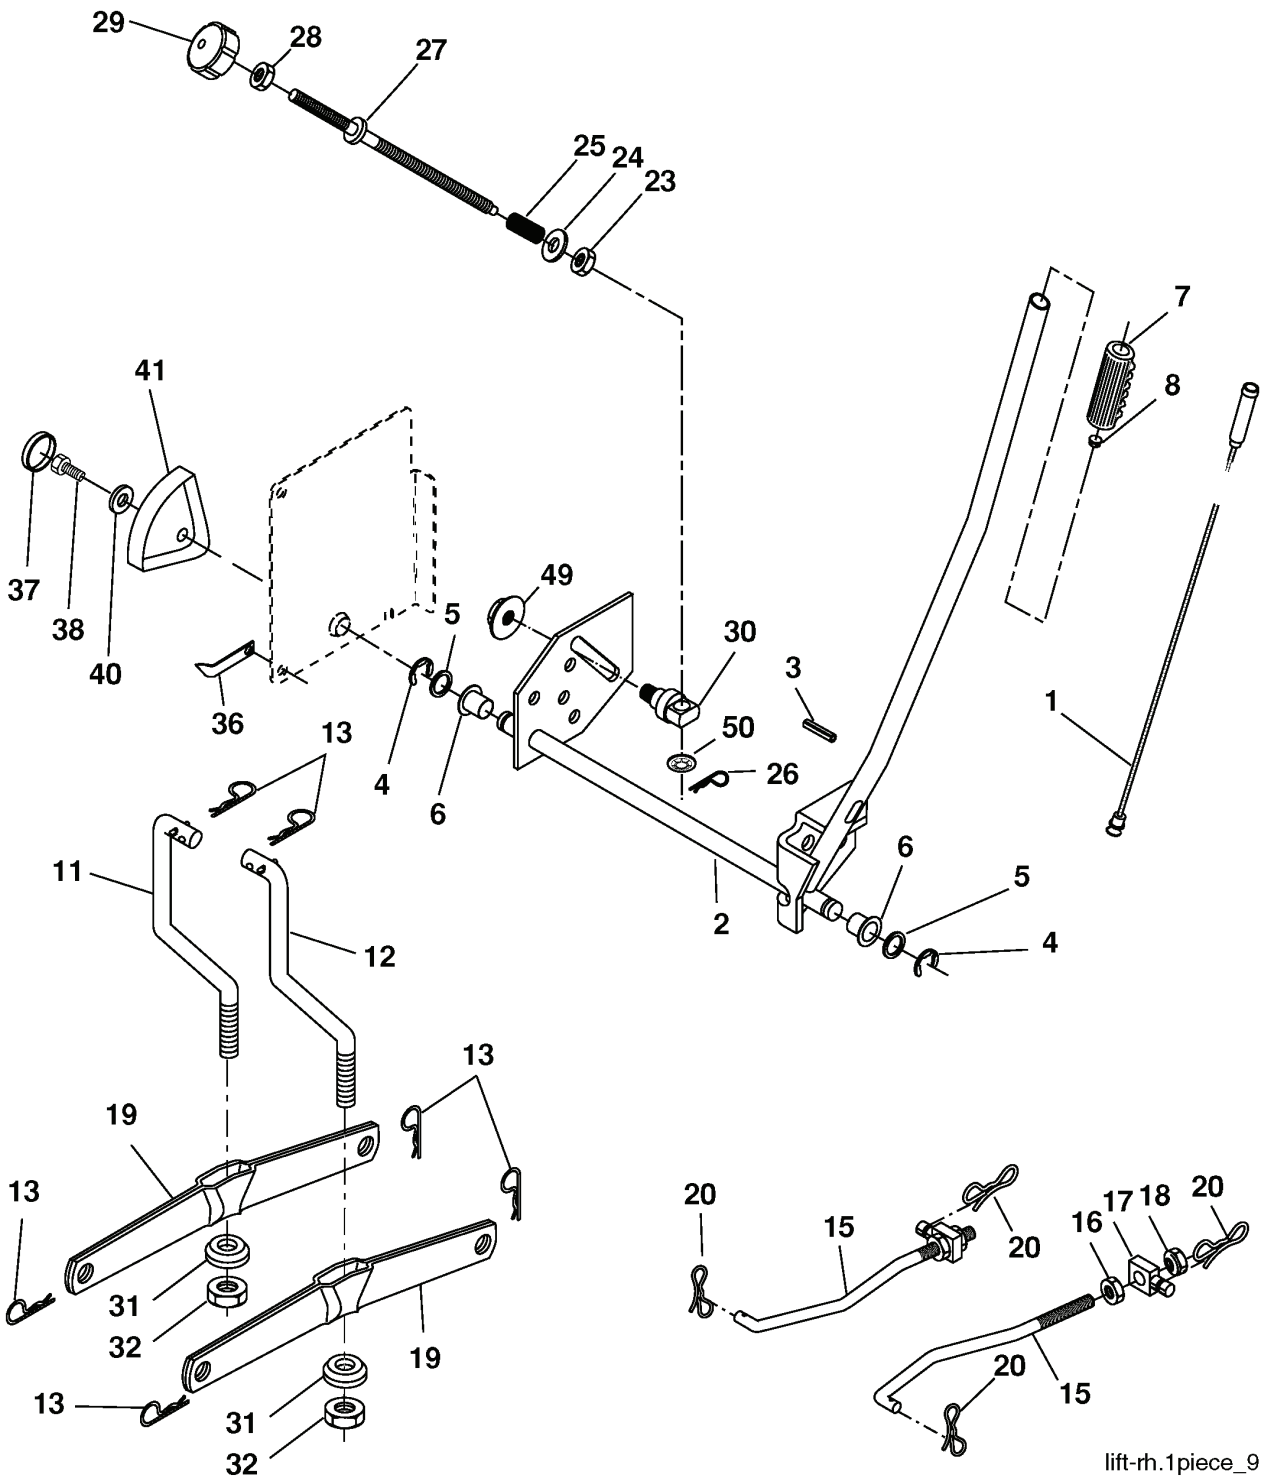

---

REF.	PART NO.	DESCRIPTION	REMARK	QTY.	KIT
207	532169845	WASHER		1	
214	532175609	LEVER		1	
215	532175652	ROD		1	
252	819131616	WASHER		1	
253	532175028	BRACKET		1	
254	817000616	SCREW		1	
255	532175608	SHAFT		1	
258	532178062	CLIP		1	
259	532180212	BRACKET		1	
261	532131494	PULLEY		1	
262	872110622	BOLT		1	
263	817000612	SCREW		1	
264	532197608	BRACKET		1	
265	532182013	SPACER		1	
266	532182061	PROTECTOR		1	
292	532400271	SPACER		1	
293	872140628	BOLT		1	
294	532197033	NUT		1	
295	532179114	PULLEY		1	

# REPAIR PARTS

TRACTOR- -MODEL NO. CTH140XP(96061014301), PRODUCT NO. 960 61 01-43  
MOWER LIFT

lift-rh.1piece\_9

REF.	PART NO.	DESCRIPTION	REMARK	QTY.	KIT
1	532159460	WIRE		1	
2	532159471	LEVER		1	
3	532105767	PIN RETAINING SCREW		1	
4	812000002	RETAINER RING		1	
5	819211621	WASHER		1	
6	532120183	BEARING		1	
7	532125631	HANDLE		1	
8	532124526	KNOB		1	
11	532165829	ROD		1	
12	532165831	ROD		1	
13	532124670	RETAINER RING		1	
15	532173288	LINK		1	
16	873350800	NUT		1	
17	532175689	BRACKET		1	
18	873800800	NUT		1	
19	532139868	LEVER		1	
20	532194209	SPRING		1	
23	532110807	NUT		1	
24	819131016	WASHER		1	
25	532124874	SPRING		1	
26	532169484	PIN		1	
27	532126971	LEVER		1	
28	873350600	NUT		1	
29	532138057	KNOB		1	
30	532150233	TRUNNION		1	
31	532169865	BEARING		1	
32	873540600	NUT		1	
36	532155097	INDICATOR		1	
37	532123935	PLUG		1	
38	817060516	SCREW		1	
40	819112410	WASHER		1	
41	532123934	INDICATOR		1	
49	532145212	NUT		1	
50	532110452	NUT		1	