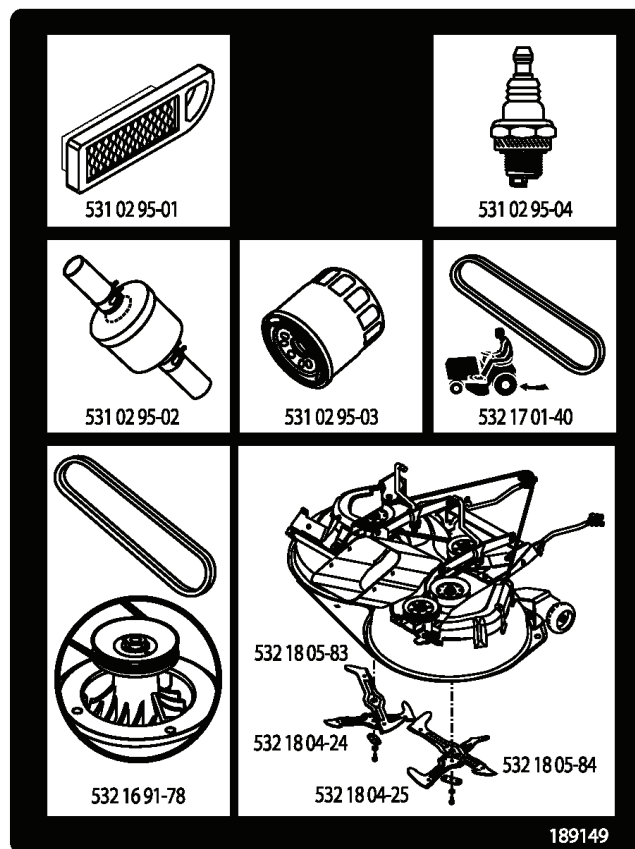

REF.	PART NO.	DESCRIPTION	REMARK	QTY.	KIT
1	532174620	CHASSIS		1	
2	532180384	DRAWBAR		1	
3	817060612	SCREW		1	
5	532155272	DAMPER		1	
6	532184419	PLATE		1	
8	532126471	CLIP		1	
9	532194289	TABLEAU*RPL.PAR 532193518014		1	
10	872140608	BOLT		1	
11	532174996	DASHBOARD		1	
13	532172106	DASH		1	
15	874180512	SCREW		1	
16	873510500	NUT		1	
17	532188893	HOOD		1	
18	532184921	BUMPER		1	
24	874780616	BOLT		1	
25	819131312	WASHER		1	
26	873800600	NUT		1	
28	532183538	GRILL		1	
30	532197376	GUARD		1	
31	532165156	BRACKET		1	
33	532181057	FOOTREST		1	
34	532181058	FOOTREST		1	
35	872110606	BOLT		1	
37	817490508	SCREW		1	
38	532181748	BRACKET		1	
39	532174714	BRACKET PIVOT LASER LT		1	
58	532184270	DUCT		1	
69	532142432	SCREW		1	
89	532197377	BRACKET		1	
145	532156524	SHAFT		1	
162	532180382	BRACKET		1	
163	532180383	BRACKET		1	
164	532165605	SUPPORT		1	
165	532181100	COVER		1	
170	532199488	COVER		1	
171	872140620	BOLT		1	
172	819132016	WASHER		1	
173	873510600	NUT		1	
175	532188203	DOOR TRAP		1	
179	532188202	ROD PIVOT FBI		1	
184	532174662	BRACKET		1	
185	532181101	KNOB		1	
186	532160793	LATCH		1	
187	532125004	NUT		1	
188	819061216	WASHER		1	
189	810071000	WASHER		1	
190	871081010	SCREW		1	
198	532168937	WASHER		1	
205	817490608	SCREW		1	
207	817670508	SCREW		1	
208	817670608	SCREW		1	
209	817000612	SCREW		1	
212	532183548	INSERT		1	
256	532181361	COVER		1	
258	532185213	LENS		1	
259	532185214	LENS		1	
260	532185216	INSERT		1	
261	532185212	INSERT		1	
265	532185704	SEALING		1	
266	532185703	SEALING		1	
272	532188895	VENT HOOD LH		1	
273	532188896	VENT HOOD RH		1	
278	532191611	SCREW		1	

ILLUSTRATED PARTS LIST

MFG. ID NO. 96061014301

CUSTOMER CATALOG NO. CTH140XP

PRODUCT NO. 960 61 01-43