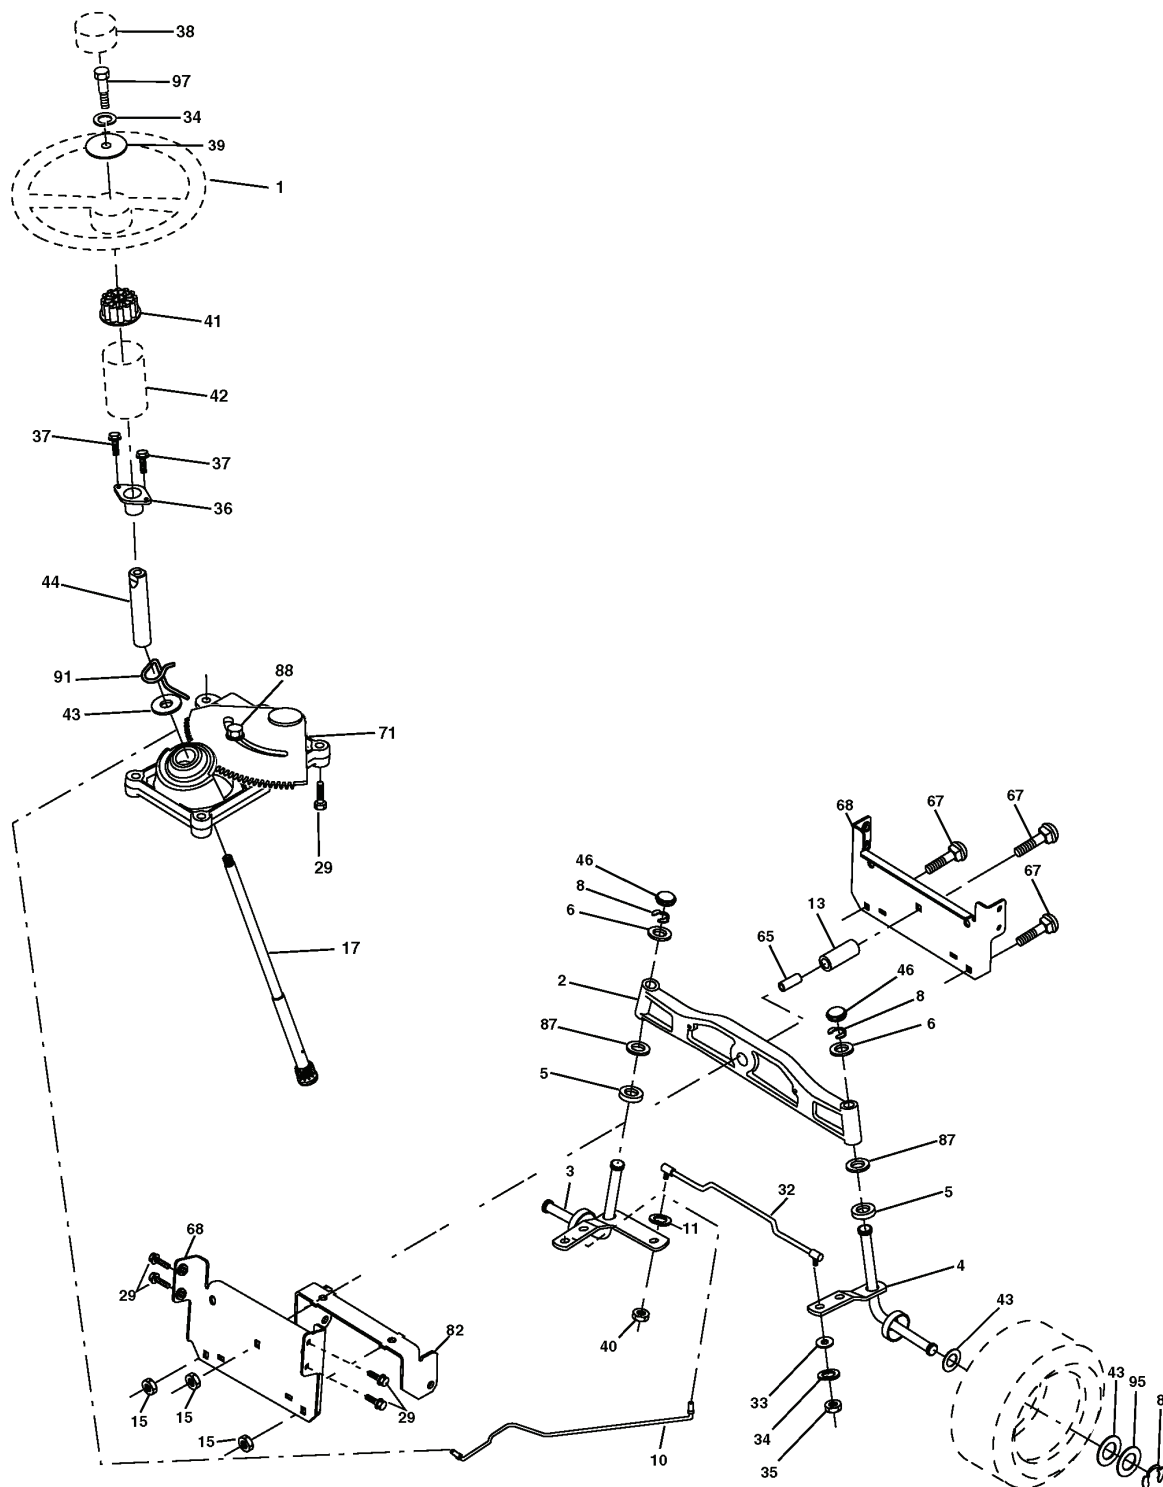

REPAIR PARTS

TRACTOR- -MODEL NO. CTH140XP(96061014300), PRODUCT NO. 960 61 01-43
STEERING ASSEMBLY

steering_pl.lt_60

REF.	PART NO.	DESCRIPTION	REMARK	QTY.	KIT
1	532193651	STEERING WHEEL		1	
2	532184706	SHAFT		1	
3	532169840	SPINDLE		1	
4	532169839	SPINDLE		1	
5	532124931	WASHER		1	
6	532121748	WASHER		1	
8	812000029	RETAINER RING		1	
10	532175121	ROD		1	
11	810040600	WASHER		1	
13	532136518	PIPE		1	
15	532145212	NUT		1	
17	532190753	ROD		1	
29	817000612	SCREW		1	
32	532170162	ROD		1	
33	819111216	WASHER		1	
34	810040500	WASHER		1	
35	873540500	NUT		1	
36	532155099	BUSHING		1	
37	532152927	SCREW		1	
38	532193652	HUB		1	
39	819113812	WASHER		1	
40	873540600	NUT		1	
41	532186737	ADAPTER		1	
42	532169634	SLEEVE		1	
43	532121749	WASHER		1	
44	532190752	SHAFT		1	
46	532121232	HUB CAP		1	
65	532160367	SPACER		1	
67	872110618	BOLT		1	
68	532169827	SHAFT		1	
71	532175146	STEERING GEAR		1	
82	532199978	SUPPORT ESSIEU AVANT		1	
87	532173966	WASHER		1	
88	532175118	BOLT		1	
91	532175553	SPRING		1	
95	532188967	WASHER		1	
97	874780564	BOLT		1