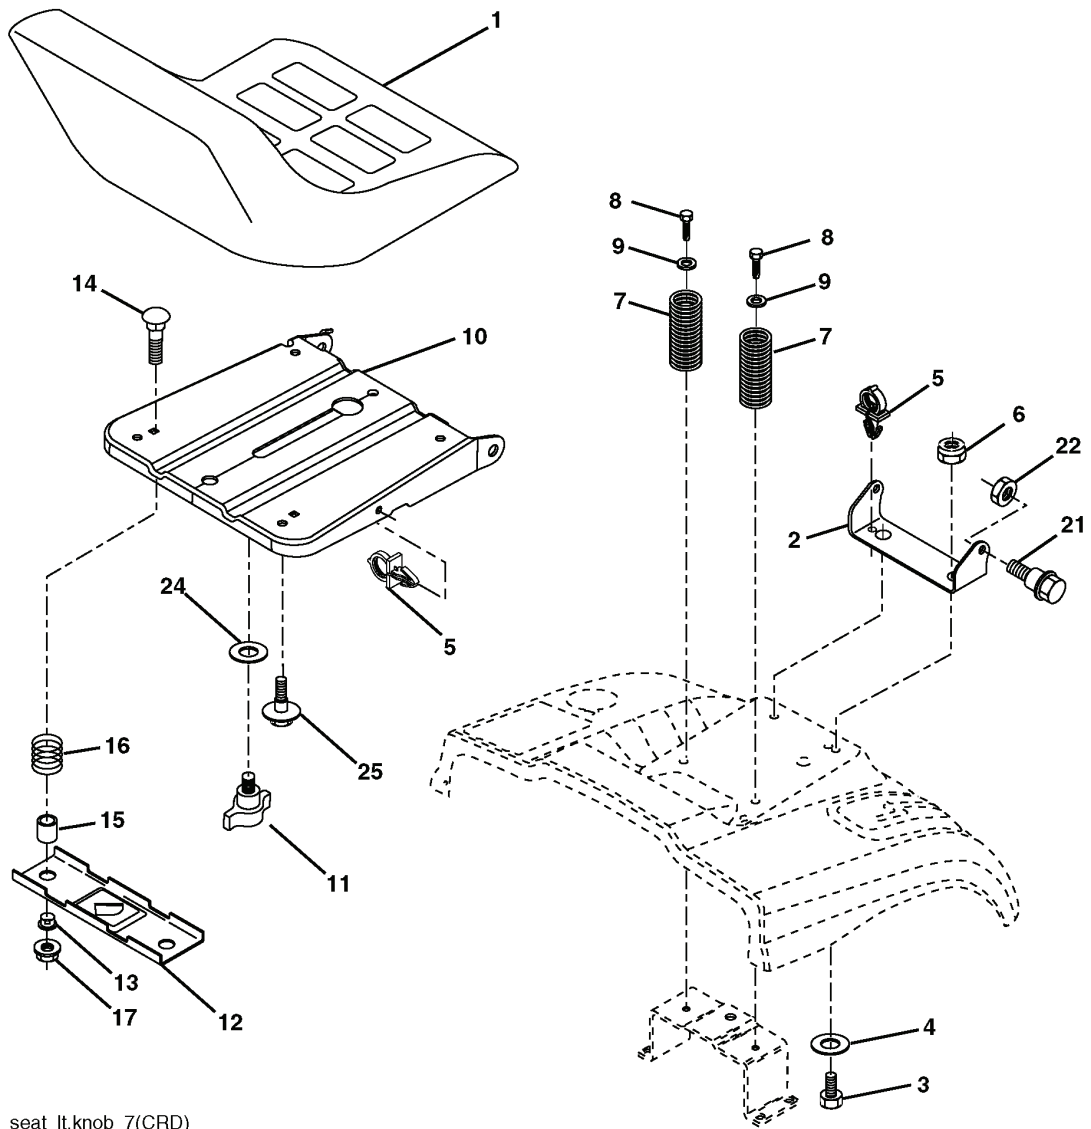

REPAIR PARTS

TRACTOR- -MODEL NO. CTH140XP(96061014300), PRODUCT NO. 960 61 01-43
SEAT ASSEMBLY

seat_lt.knob_7(CRD)

REF.	PART NO.	DESCRIPTION	REMARK	QTY.	KIT
1	532188713	SEAT		1	
2	532140551	BRACKET		1	
3	871110616	SCREW		1	
4	819131610	WASHER		1	
5	532145006	CLIP		1	
6	873800600	NUT		1	
7	532124181	SPRING		1	
8	817000616	SCREW		1	
9	819131614	WASHER		1	
10	532195530	BERCEAU DE SIEGE CONDUCTEUR		1	
11	532166369	WING NUT		1	
12	532174648	BRACKET		1	
13	532121248	BUSHING		1	
14	872050412	BOLT		1	
15	532121249	SPACER		1	
16	532123740	SPRING		1	
17	532123976	LOCKNUT		1	
21	532171852	BOLT		1	
22	873800500	LOCK NUT		1	
24	819171912	WASHER		1	
25	532127018	BOLT		1