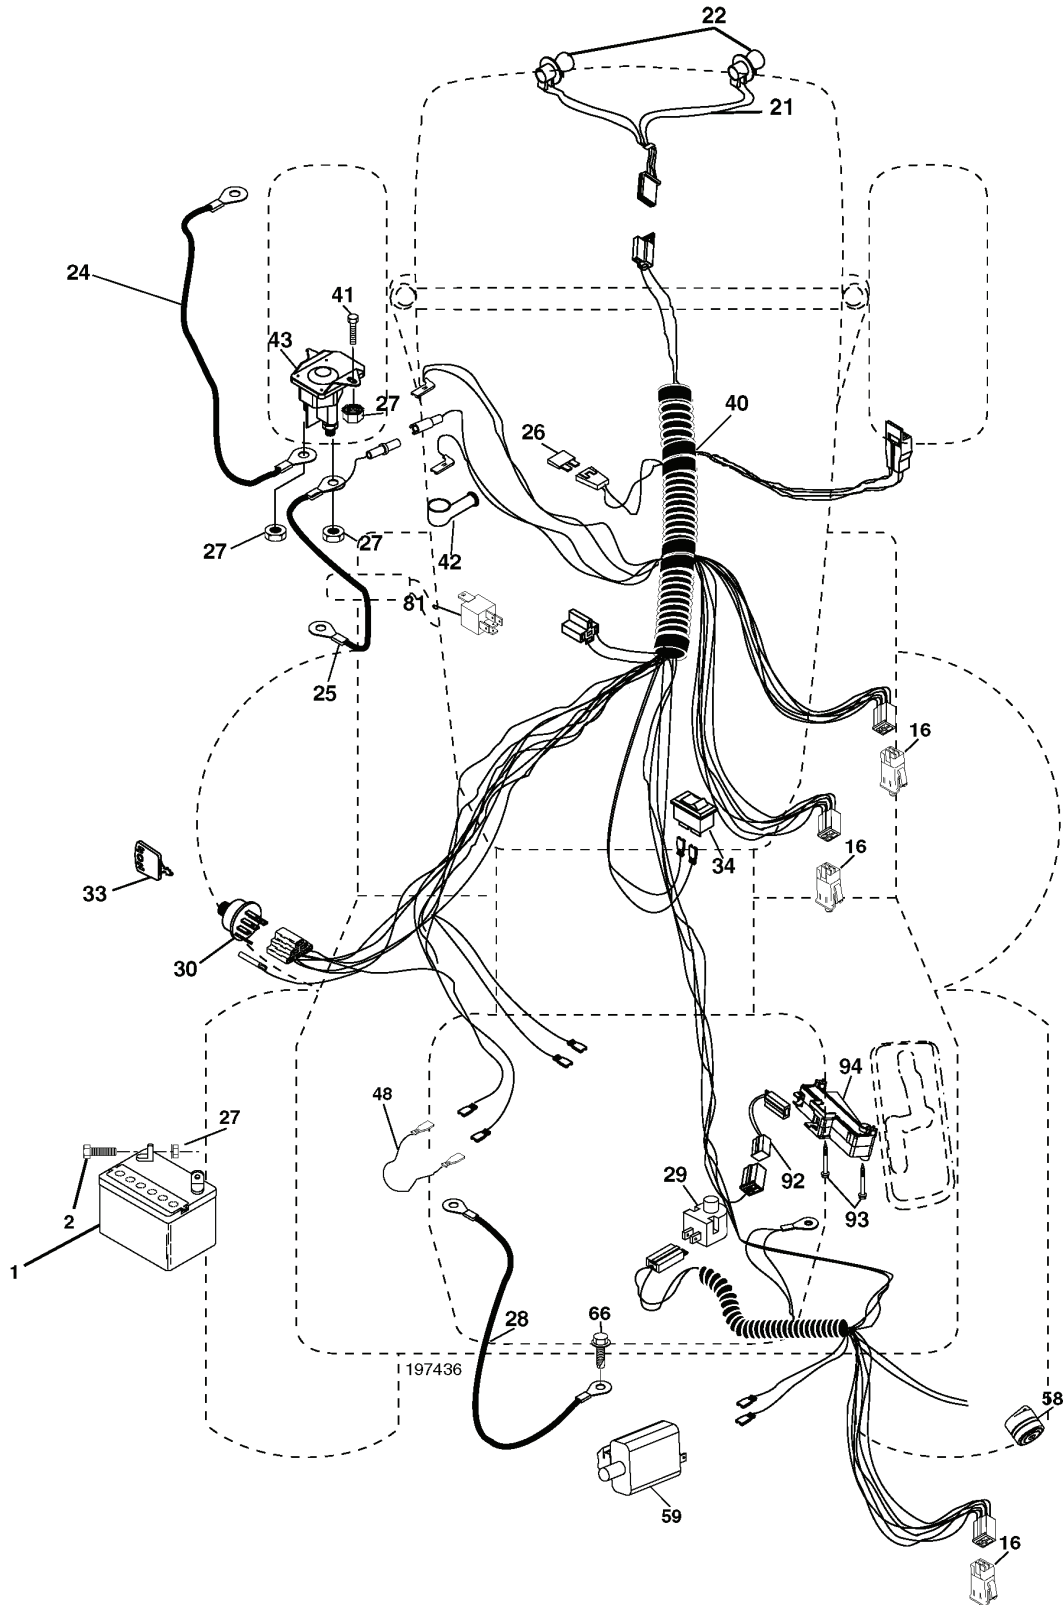

REPAIR PARTS

TRACTOR- -MODEL NO. CTH140XP(96061014300), PRODUCT NO. 960 61 01-43
MOWER LIFT

lift-rh.1piece_9

REF.	PART NO.	DESCRIPTION	REMARK	QTY.	KIT
1	532159460	WIRE		1	
2	532159471	LEVER		1	
3	532105767	PIN RETAINING SCREW		1	
4	812000002	RETAINER RING		1	
5	819211621	WASHER		1	
6	532120183	BEARING		1	
7	532125631	HANDLE		1	
8	532124526	KNOB		1	
11	532165829	ROD		1	
12	532165831	ROD		1	
13	532124670	RETAINER RING		1	
15	532173288	LINK		1	
16	873350800	NUT		1	
17	532175689	BRACKET		1	
18	873800800	NUT		1	
19	532139868	LEVER		1	
20	532194209	SPRING		1	
23	532110807	NUT		1	
24	819131016	WASHER		1	
25	532124874	SPRING		1	
26	532169484	PIN		1	
27	532126971	LEVER		1	
28	873350600	NUT		1	
29	532138057	KNOB		1	
30	532150233	TRUNNION		1	
31	532169865	BEARING		1	
32	873540600	NUT		1	
36	532155097	INDICATOR		1	
37	532123935	PLUG		1	
38	817060516	SCREW		1	
40	819112410	WASHER		1	
41	532123934	INDICATOR		1	
49	532145212	NUT		1	
50	532110452	NUT		1	

REPAIR PARTS

TRACTOR- -MODEL NO. CTH140XP(96061014300), PRODUCT NO. 960 61 01-43
ELECTRICAL

REF.	PART NO.	DESCRIPTION	REMARK	QTY.	KIT
1	532144927	BATTERY		1	
2	874760412	BOLT		1	
16	532176138	MICRO SWITCH		1	
21	532175688	HARNESS		1	
22	532004152	BULB		1	
24	532124780	CABLE		1	
25	532165987	CABLE		1	
26	532175158	FUSE		1	
27	873510400	NUT		1	
28	532127725	CABLE		1	
29	532192749	SWITCH.SEAT.DP W/RAMPS		1	
30	532193350	IGNITION MODULE		1	
33	532140401	KEY		1	
34	532110712	SWITCH		1	
40	532197436	CABLE ASSY		1	
41	871110408	BOLT		1	
42	532131563	COVER		1	
43	532192507	SOLENOID		1	
48	532140844	ADAPTER		1	
58	532169419	BUZZER		1	
59	532180379	SWITCH FBI		1	
66	817490608	SCREW		1	
81	532109748	RELAY		1	
92	532196615	CABLE ASSY		1	
93	532192540	SCREW		1	
94	532191834	MODULE.REVERSE.ROS		1	