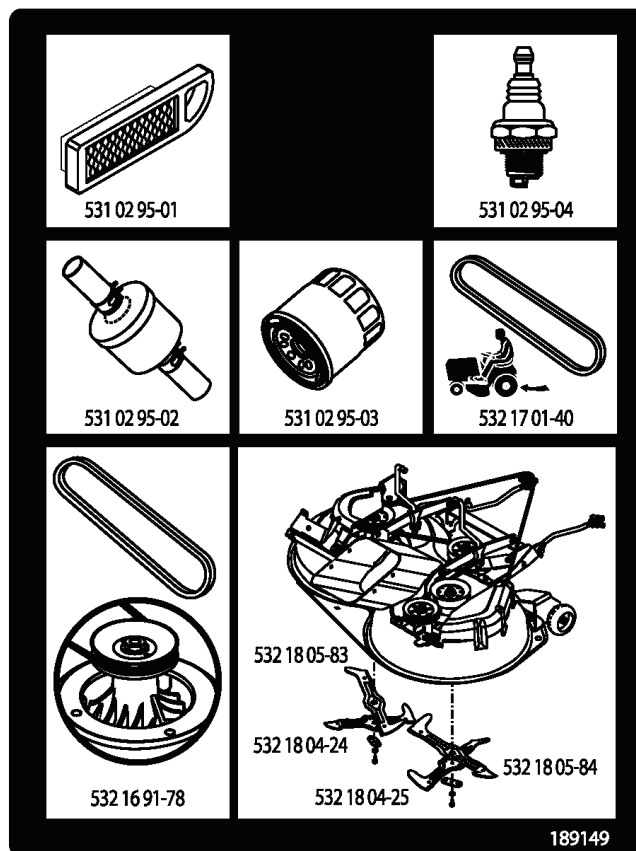

REF.	PART NO.	DESCRIPTION	REMARK	QTY.	KIT
207	532169845	WASHER		1	
214	532175609	LEVER		1	
215	532175652	ROD		1	
252	819131616	WASHER		1	
253	532175028	BRACKET		1	
254	817000616	SCREW		1	
255	532175608	SHAFT		1	
258	532178062	CLIP		1	
259	532180212	BRACKET		1	
261	532131494	PULLEY		1	
262	872110622	BOLT		1	
263	817000612	SCREW		1	
264	532197608	BRACKET		1	
265	532182013	SPACER		1	
266	532182061	PROTECTOR		1	
292	532400271	SPACER		1	
293	872140628	BOLT		1	
294	532197033	NUT		1	
295	532179114	PULLEY		1	

ILLUSTRATED PARTS LIST

MFG. ID NO. 96061014300

CUSTOMER CATALOG NO. CTH140XP

PRODUCT NO. 960 61 01-43