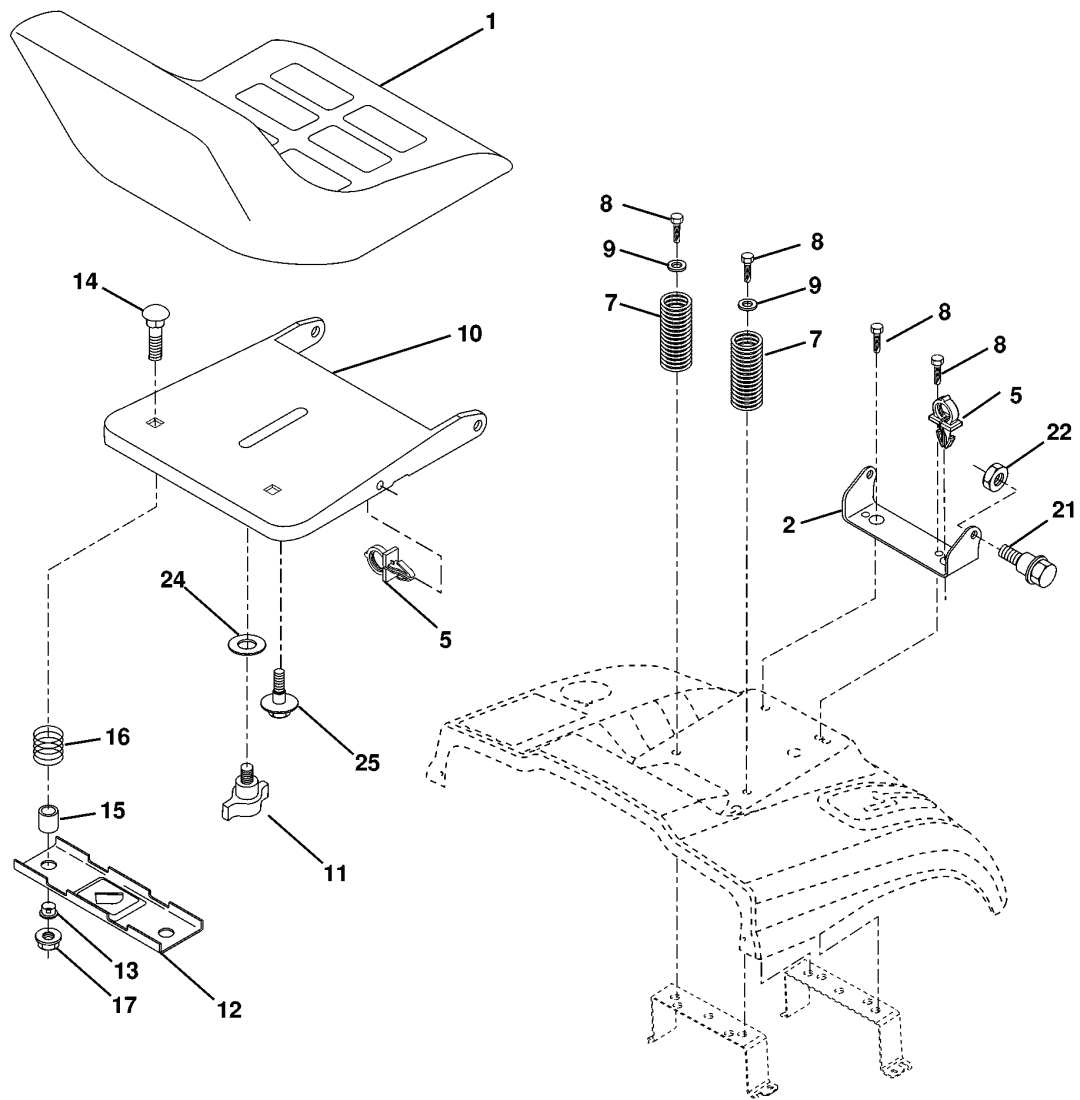

REPAIR PARTS

TRACTOR- -MODEL NO. CTH160 (HECTH160D), PRODUCT NO. 954 17 00-21
MOWER LIFT

REF.	PART NO.	DESCRIPTION	REMARK	QTY.	KIT
1	532159460	WIRE		1	
2	532159471	LEVER		1	
3	532105767	PIN RETAINING SCREW		1	
4	812000002	RETAINER RING		1	
5	819211621	WASHER		1	
6	532120183	BEARING		1	
7	532125631	HANDLE		1	
8	532124526	KNOB		1	
11	532165829	ROD		1	
12	532165831	ROD		1	
13	532124670	RETAINER RING		1	
15	532167253	LINK		1	
16	873350800	NUT		1	
17	532130171	BRACKET		1	
18	873680800	NUT		1	
19	532139868	LEVER		1	
20	532163552	CLIP		1	
23	532110807	NUT		1	
24	819131016	WASHER		1	
25	532124874	SPRING		1	
26	532169484	PIN		1	
27	532126971	LEVER		1	
28	873350600	NUT		1	
29	532138057	KNOB		1	
30	532150233	TRUNNION		1	
31	532140302	BEARING		1	
32	873540600	NUT		1	
36	532155097	INDICATOR		1	
37	532123935	PLUG		1	
38	817060516	SCREW		1	
40	819112410	WASHER		1	
41	532123934	INDICATOR		1	
49	532145212	NUT		1	
50	532110452	NUT		1	

REPAIR PARTS

TRACTOR- -MODEL NO. CTH160 (HECTH160D), PRODUCT NO. 954 17 00-21
SEAT ASSEMBLY

REF.	PART NO.	DESCRIPTION	REMARK	QTY.	KIT
1	532140840	SEAT		1	
2	532140551	BRACKET		1	
5	532145006	CLIP		1	
7	532124181	SPRING		1	
8	817000616	SCREW		1	
9	819131614	WASHER		1	
10	532155925	BRACKET		1	
11	532166369	WING NUT		1	
12	532121246	BRACKET		1	
13	532121248	BUSHING		1	
14	872050412	BOLT		1	
15	532121249	SPACER		1	
16	532123740	SPRING		1	
17	532123976	LOCKNUT		1	
21	532171852	BOLT		1	
22	873800500	LOCK NUT		1	
24	819171912	WASHER		1	
25	532127018	BOLT		1	