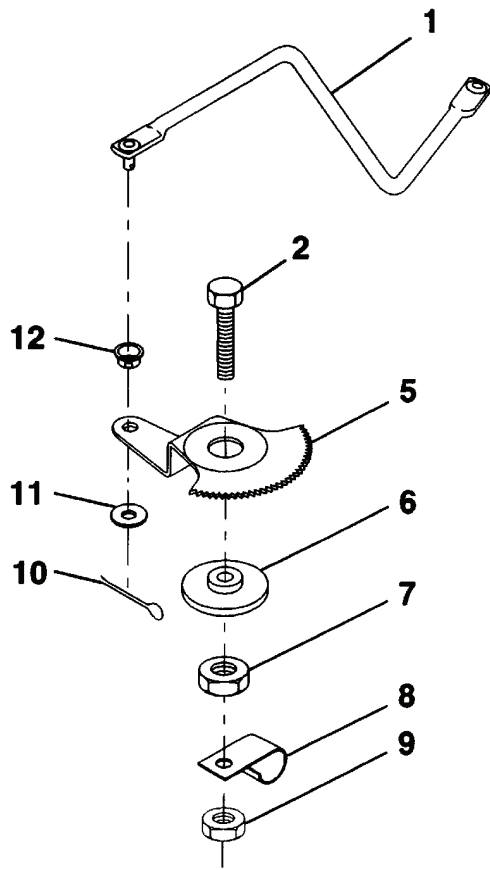

G

REF.	PART NO.	DESCRIPTION	REMARK	QTY.	KIT
1	532132566	LINK		1	
2	874780828	BOLT		1	
5	532121926	GEAR RIM		1	
6	532121927	BUSHING		1	
7	873030800	NUT		1	
8	532126472	CLIP		1	
9	873680800	NUT		1	
10	876020412	SPLIT PIN		1	
11	819131316	WASHER		1	
12	532126847	BUSHING		1	
13	874760516	BOLT		1	
14	819111416	WASHER		1	
15	872110606	BOLT		1	
17	532137096	SUPPORT		1	
20	873800600	NUT		1	
21	873680500	NUT		1