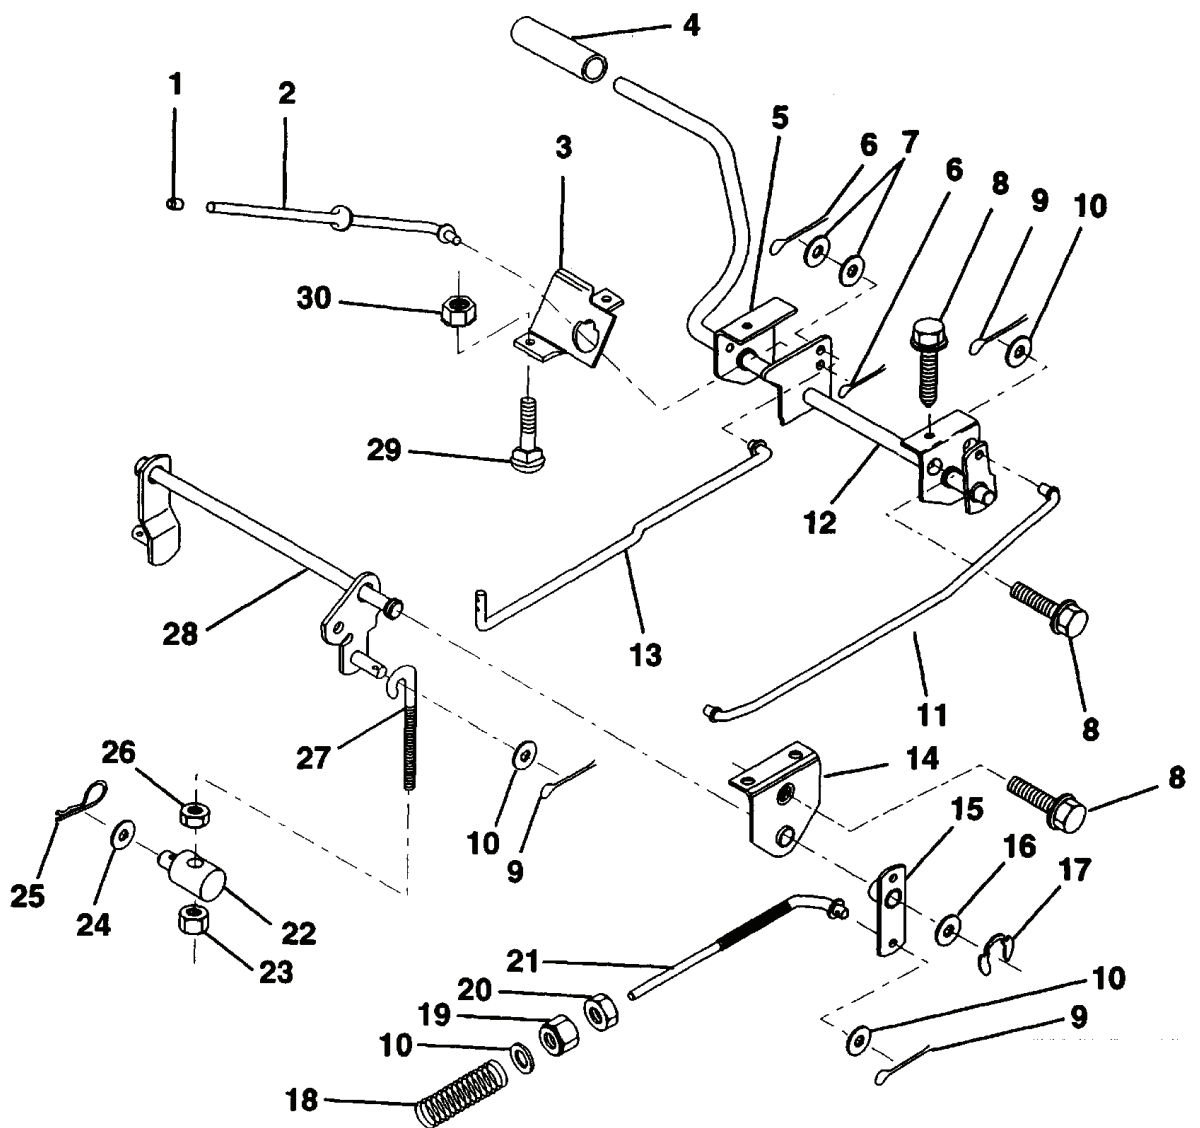

J

REF.	PART NO.	DESCRIPTION	REMARK	QTY.	KIT
1	532071673	COVER		1	
2	532123436	ROD		1	
3	532123437	HOLDER		1	
4	532008156	PEDAL RUBBER		1	
5	532122504	HOLDER		1	
6	876020312	SPLIT PIN		1	
7	819131016	WASHER		1	
8	817490508	SCREW		1	
9	876020412	SPLIT PIN		1	
10	819131316	WASHER		1	
11	532123543	ROD		1	
12	532139933	PEDAL CPL.		1	
13	532123394	ROD		1	
14	532121978	HOLDER		1	
15	532123641	LEVER		1	
16	819251816	WASHER		1	
17	812000034	RETAINER RING		1	
18	532106888	SPRING		1	
19	873350600	NUT		1	
20	873800600	NUT		1	
21	532131460	ROD		1	
22	532127378	BRACKET		1	
23	873680600	NUT		1	
24	819132012	WASHER		1	
25	532004921	SPRING		1	
26	873930600	NUT		1	
27	532127369	LINK		1	
28	532127358	SUPPORT, REAR		1	
29	872110506	BOLT		1	
30	873510500	NUT		1