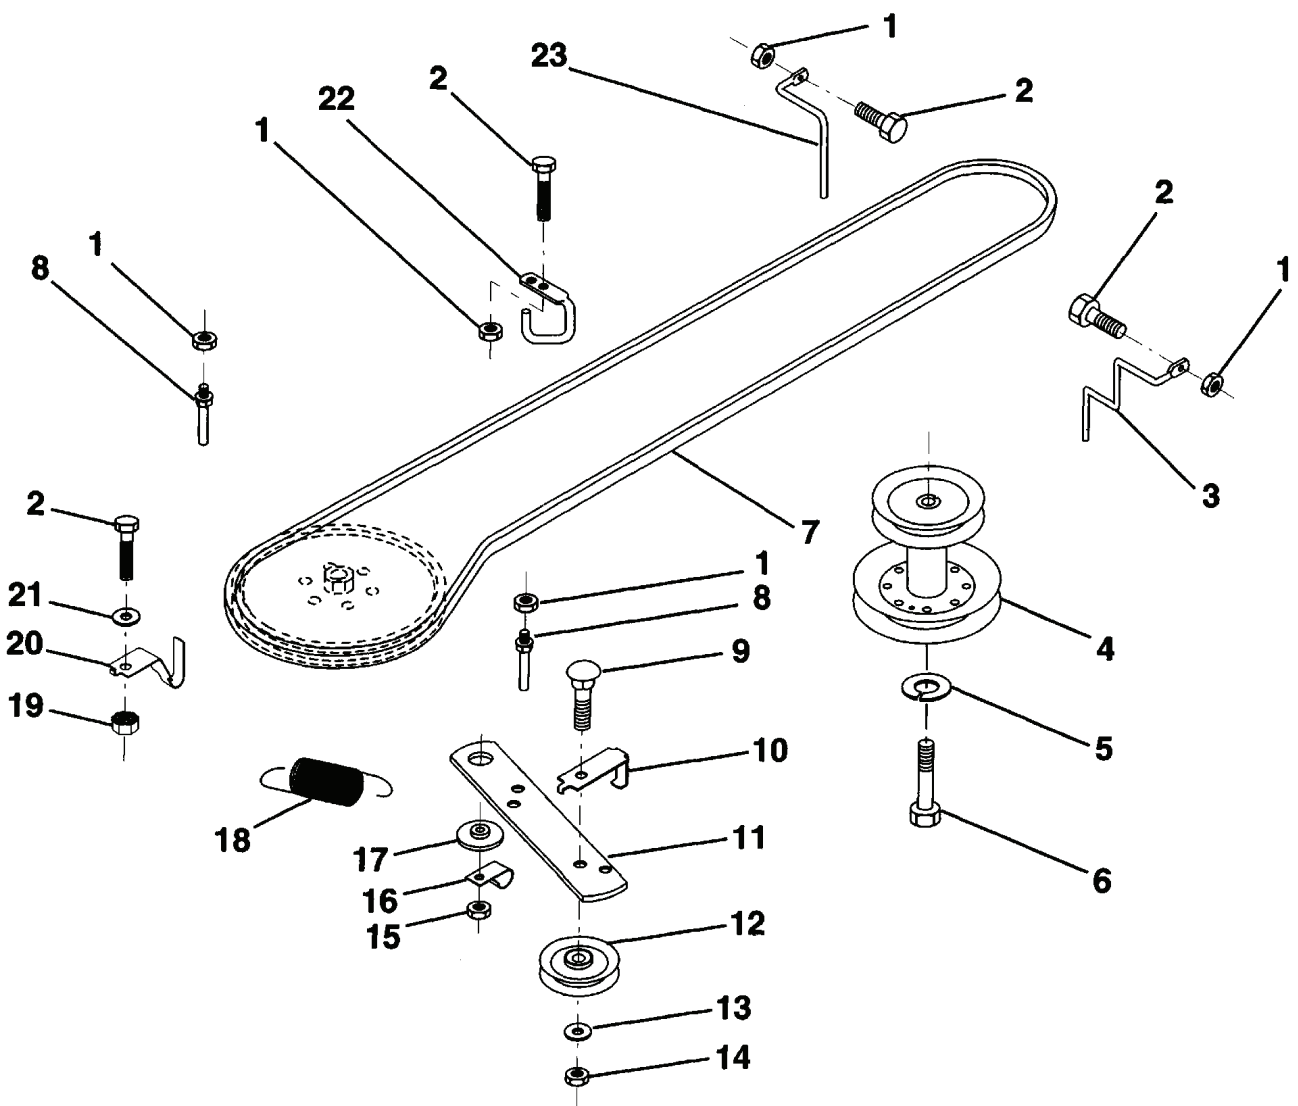

O

---

REF.	PART NO.	DESCRIPTION	REMARK	QTY.	KIT
1	532126470	CLIP		1	
2	532122018	HOLDER		1	
3	874780408	BOLT		1	
4	873800600	NUT		1	
5	532123417	LEVER		1	
6	532106451	BOLT		1	
7	532135371	LEVER		1	
8	874760636	BOLT		1	
9	532121930	LINK		1	
10	876020412	SPLIT PIN		1	
11	819131316	WASHER		1	
12	532131861	HANDLE		1	
12	532122027	KNOB		1	
13	532139352	LIFT HANDLE		1	
14	532123496	SPRING		1	
15	819131212	WASHER		1	
16	532004921	SPRING		1	
17	532127359	LINK		1	
18	532133205	BRACKET		1	
19	873680400	NUT		1	
20	874760644	BOLT		1	
23	876020416	SPLIT PIN		1	
24	819171616	WASHER		1	
25	532121933	SPACER		1	
26	532121934	ROD		1	
27	532106932	KNOB		1	
27	532121466	KNOB		1	
28	876020312	SPLIT PIN		1	
29	532131655	LINK		1	
30	873350600	NUT		1	

**K**

---

REF.	PART NO.	DESCRIPTION	REMARK	QTY.	KIT
1	873680500	NUT		1	
2	874760512	BOLT		1	
3	532131205	BELT GUIDE		1	
4	532138029	PULLEY		1	
5	810040700	WASHER		1	
6	871170744	BOLT		1	
7	532126520	BELT		1	
8	532123405	BELT GUIDE		1	
9	872140612	BOLT		1	
10	532123396	BELT GUIDE		1	
11	532123395	LEVER		1	
12	532123674	PULLEY		1	
13	819131316	WASHER		1	
14	873930600	NUT		1	
15	873680600	NUT		1	
16	532126471	CLIP		1	
17	532122052	SPACER		1	
18	532131459	SPRING		1	
19	873510500	NUT		1	
20	532139919	KEEPER		1	
21	819111016	WASHER		1	
22	532123404	BELT GUIDE		1	
23	532131204	BELT GUIDE		1	