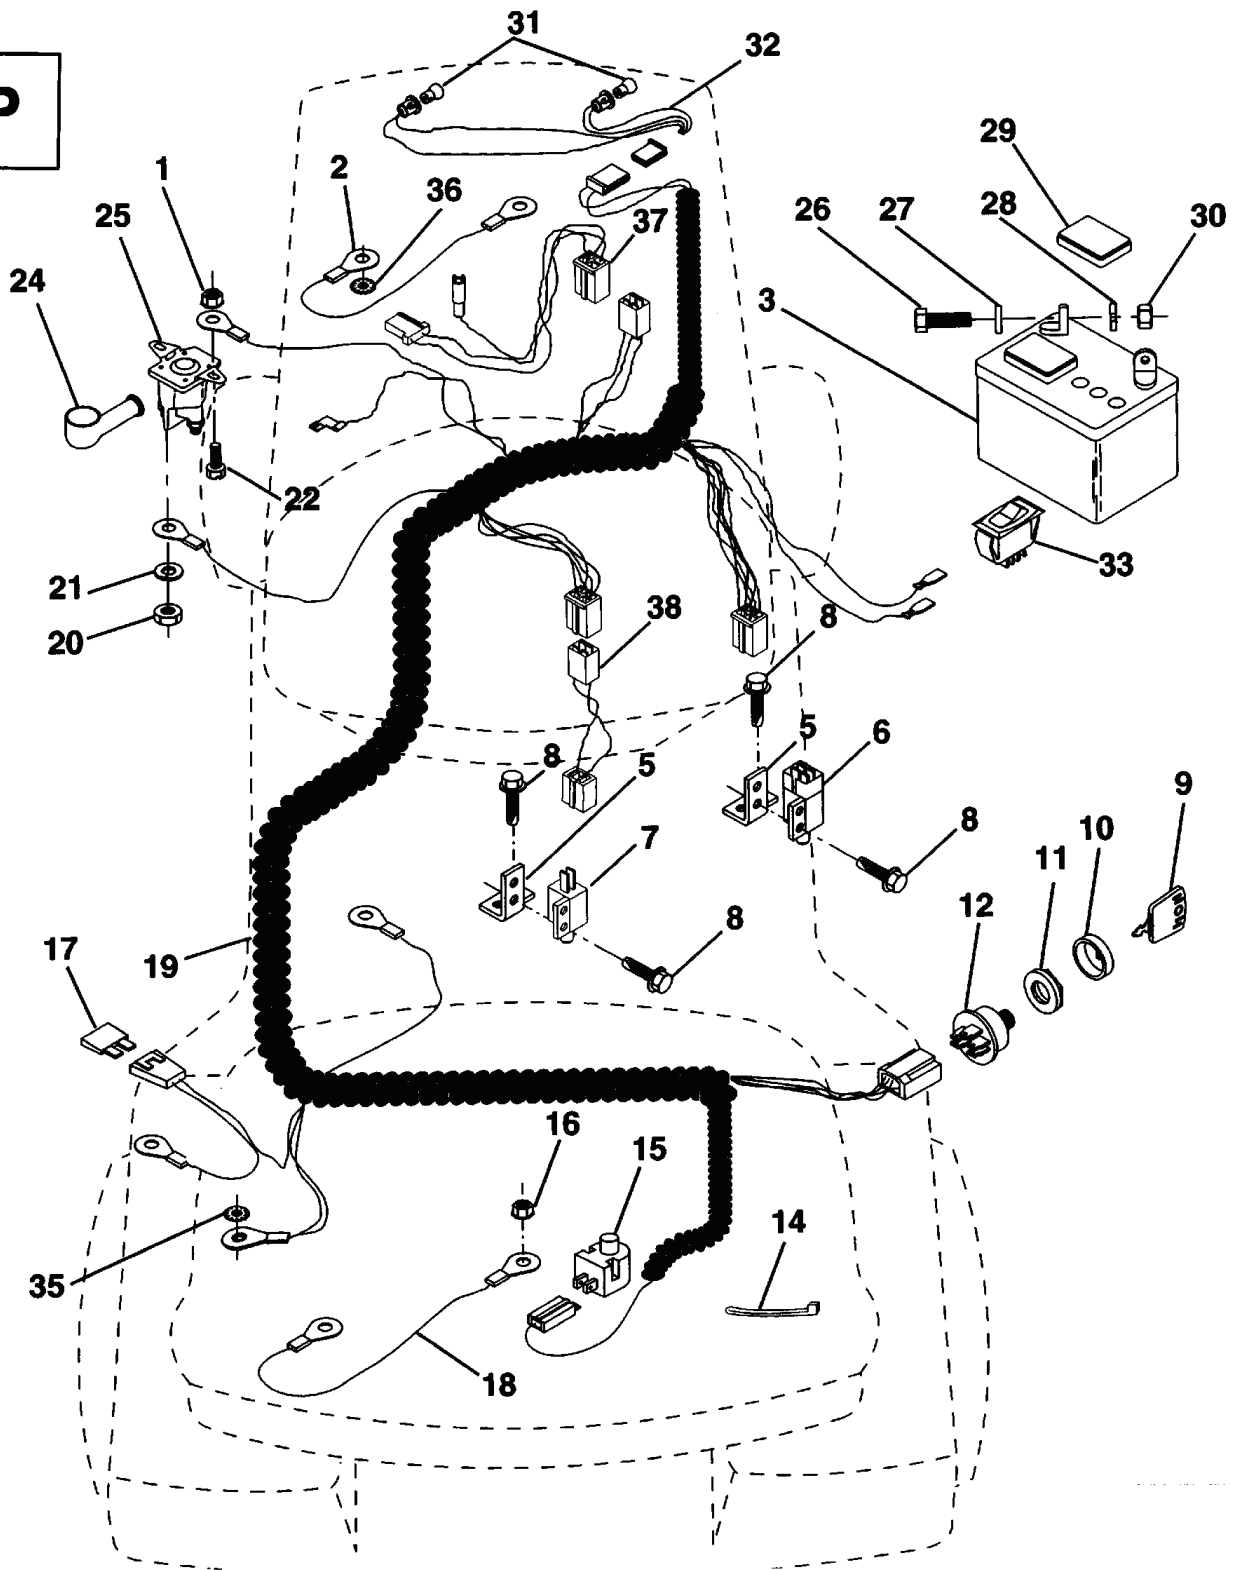

P

REF.	PART NO.	DESCRIPTION	REMARK	QTY.	KIT
1	873510400	NUT		1	
2	532108423	CABLE ASSY		1	
3	532133909	BATTERY		1	
5	532108236	BRACKET		1	
6	532109553	SWITCH		1	
7	532104445	SWITCH		1	
8	817021008	SCREW		1	
9	532140401	KEY		1	
10	532123620	PROTECTOR		1	
11	532140400	NUT		1	
12	532140399	SWITCH		1	
14	532124756	STRAP		1	
15	532121305	SWITCH		1	
16	873510500	NUT		1	
17	532108824	FUSE		1	
18	532128353	CABLE ASSY		1	
19	532140410	HARNESS		1	
19	532140411	HARNESS		1	
20	873350400	NUT		1	
21	810090400	WASHER		1	
22	874780408	BOLT		1	
24	532131563	COVER		1	
25	532138406	SOLENOID		1	
26	874760412	BOLT		1	
27	819091016	WASHER		1	
28	810040400	WASHER		1	
29	532121264	COVER		1	
30	873220400	NUT		1	
31	532004152	BULB		1	
32	532131078	HARNESS		1	
33	532110712	SWITCH		1	
35	811050600	WASHER		1	
36	810040400	WASHER		1	
37	532140413	HARNESS		1	
38	532140660	HARNESS		1