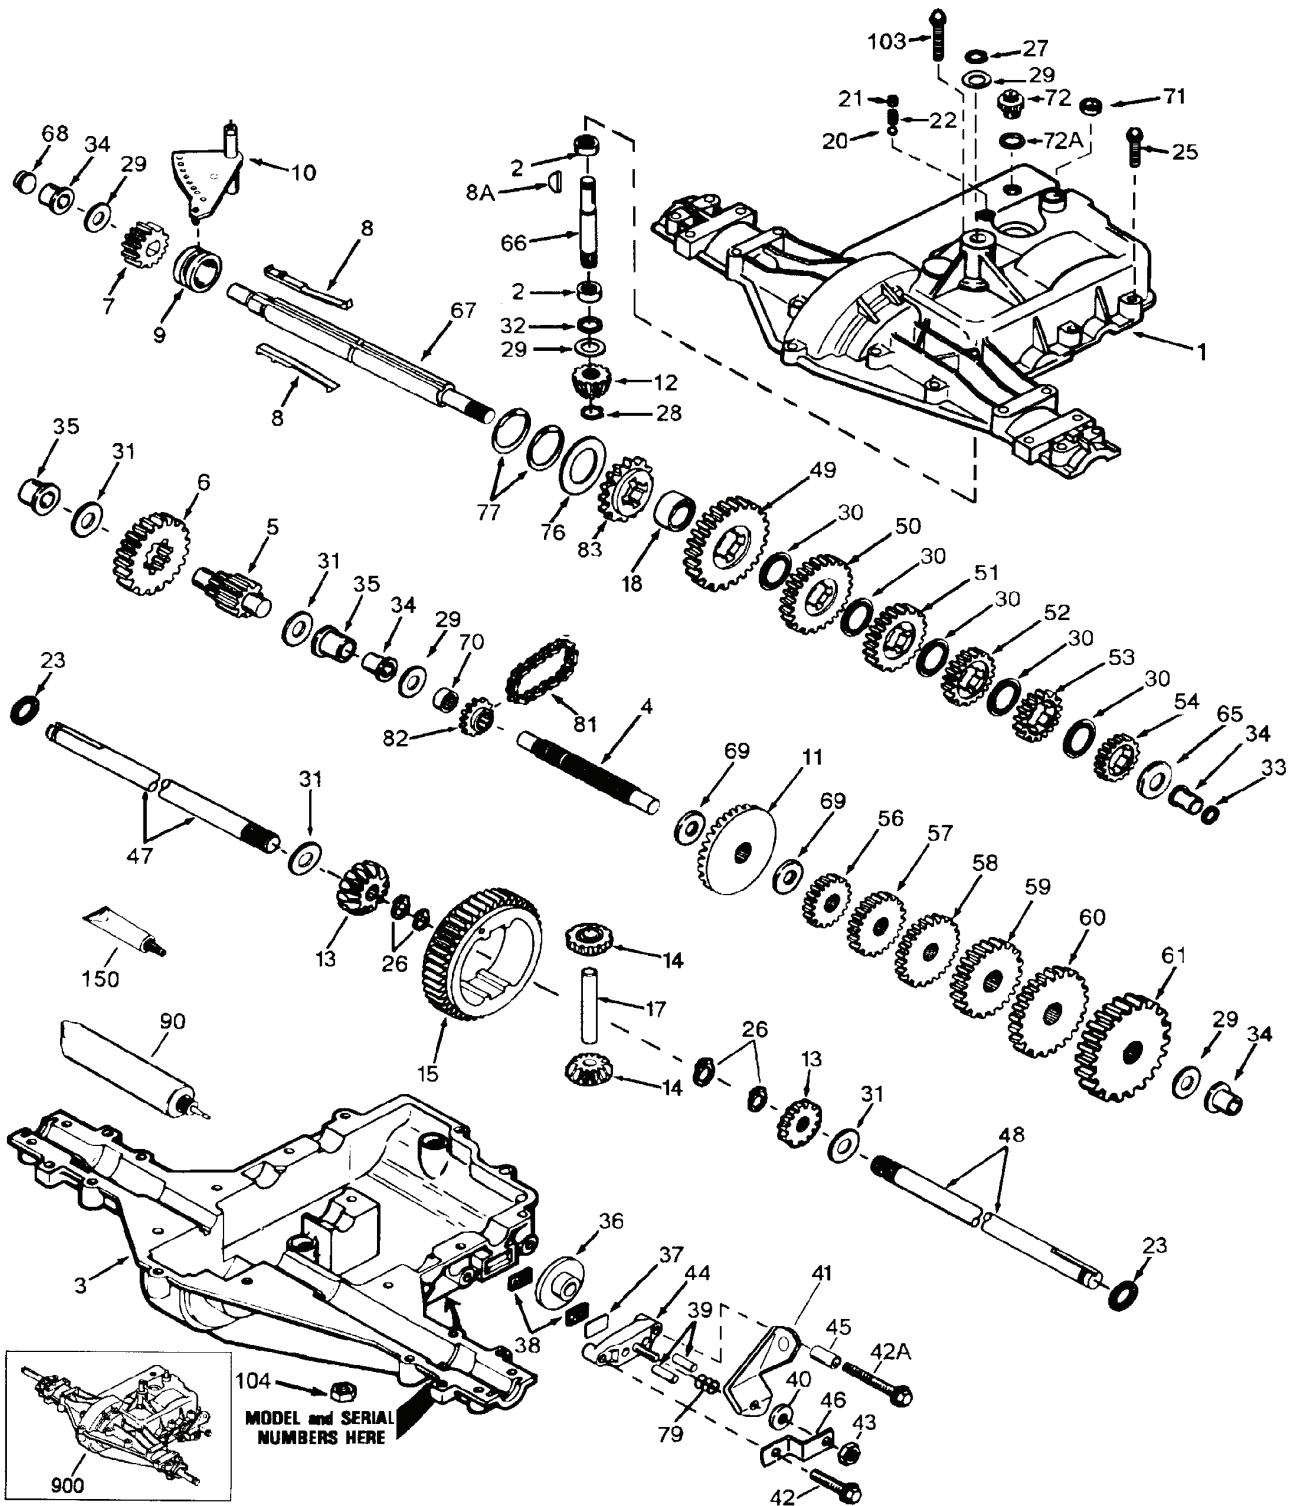

LT130, 954140004A, 1997-01

SPARE PARTS LIST

REPAIR PARTS

TRACTOR - MODEL NO. LT130 (954140004A), PRODUCT NO. 954 1400-04

ELECTRICAL

REF.	PART NO.	DESCRIPTION	REMARK	QTY.	KIT
1	532146139	BATTERY		1	
2	874760412	BOLT		1	
3	819091016	WASHER		1	
4	810040400	WASHER		1	
6	873220400	NUT		1	
7	532109238	HOSE		1	
8	532156417	BOX		1	
9	532109596	CLAMP		1	
16	532153664	SWITCH		1	
19	810090400	WASHER		1	
20	873350400	NUT		1	
21	532136850	HARNESS		1	
22	532004152	BULB		1	
24	532124780	CABLE		1	
25	532146147	CABLE		1	
26	532108824	FUSE		1	
28	532124773	CABLE		1	
29	532121305	SWITCH		1	
30	532140301	SWITCH		1	
31	532124211	NUT		1	
32	532141226	COVER		1	
33	532122147	KEY		1	
40	532156442	CABLE ASSY		1	
41	871110408	BOLT		1	
42	532131563	COVER		1	
43	532145673	SOLENOID		1	
44	873640400	NUT		1	
48	532140844	ADAPTER		1	
52	532141940	WIRE		1	
70	532140413	HARNESS		1	

REPAIR PARTS

RACTOR - MODEL NO. LT130 (954140004A), PRODUCT NO. 954 1400-04
PEERLESS TRANSAXLE - MODEL NUMBER 930-055A

REF.	PART NO.	DESCRIPTION	REMARK	QTY.	KIT
2	780086	NEEDLE BEARING		1	
4	776260	SHAFT		1	
8A	792047	WEDGE		1	
9	784352			1	
11	778229	GEAR WHEEL		1	
15	778260	GEAR WHEEL		1	
18	786102			1	
20	792077	BALL		1	
21	792078			1	
22	792079	SPRING		1	
23	788061	GASKET		1	
25	792073	SCREW		1	
26	792125			1	
27	792035			1	
28	788040	RING		1	
29	780072			1	
30	780108	TOOL		1	
31	780001			1	
33	788095	GASKET		1	
36	790003	BREMSSCHEIBE		1	
37	790007	PLATE		1	
38	799021	BRAKE LINING		1	
39	786026	STIFT		1	
40	792076A			1	
41	790079	BRAKE LEVER		1	
42	792073	SCREW		1	
42A	792085A			1	
43	792075			1	
44	790025	BREMSSGEH[USE		1	
45	786066			1	
46	786086			1	
47	774690	ACHSE F_R GETRIEBE MST206-546		1	
48	774691			1	
49	778215	GEAR WHEEL		1	
54	778273	PINION		1	
56	778230	GEAR WHEEL		1	
61	778163	GEAR WHEEL		1	
66	776135	EINGANGSWELLE		1	
69	780051	WASHER		1	
71	788069	SEALING RING		1	
76	780090			1	
77	788078A			1	
79	792144	SPRING		1	
81	786081	CHAIN		1	
150	510334	GASKET		1	