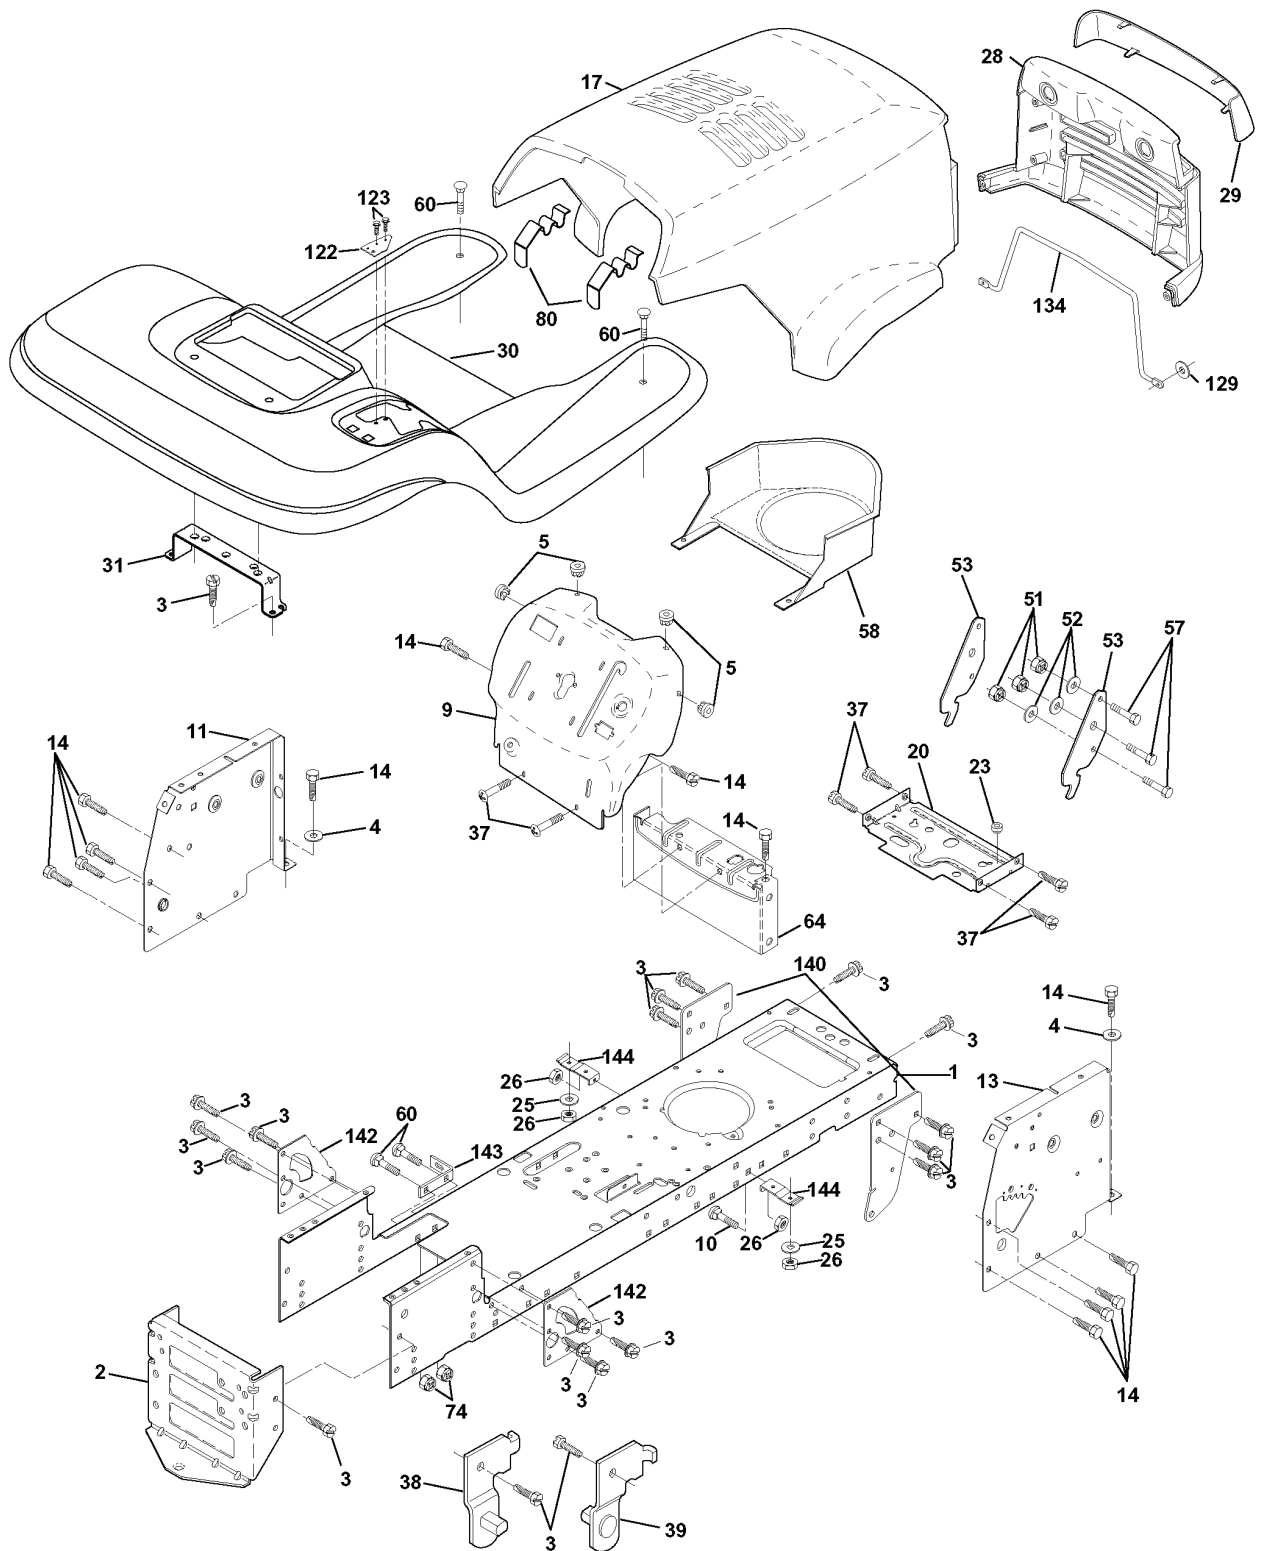

REPAIR PARTS

TRACTOR - MODEL NO. LT130 (954140004A), PRODUCT NO. 954 1400-04
CHASSIS AND ENCLOSURES

REF.	PART NO.	DESCRIPTION	REMARK	QTY.	KIT
1	532153871	FRAME		1	
2	532140356	DRAWBAR		1	
3	817490612	SCREW		1	
4	819131216	WASHER		1	
5	532155272	DAMPER		1	
10	872140608	BOLT		1	
11	532155927	PLATE		1	
13	532157262	PLATE		1	
14	817490608	SCREW		1	
17	532156051	HOOD		1	
20	532156437	PLATE		1	
23	532124028	BUSHING		1	
25	819131312	WASHER		1	
26	873800600	NUT		1	
28	532149776	GRILL		1	
29	532149777	LENS		1	
30	532156489	GUARD		1	
31	532139976	BRACKET		1	
37	817490508	SCREW		1	
38	532139886	BRACKET		1	
39	532139887	BRACKET		1	
51	873800400	NUT		1	
52	819091416	WASHER		1	
53	532150067	BRACKET		1	
57	874780412	BOLT		1	
58	532150127	AIR CONDUCTOR		1	
60	872140606	BOLT		1	
64	532154798	PANEL		1	
74	873680600	NUT		1	
80	532155854	RETAINER		1	
129	819091016	WASHER		1	
134	532150132	ROD		1	
140	532150556	BRACKET		1	
142	532156095	PLATE		1	
143	532154966	BRACKET		1	
144	532154207	HOLDER		1	
146	532154334	SCREW		1	
--	532005479	PLUG		1