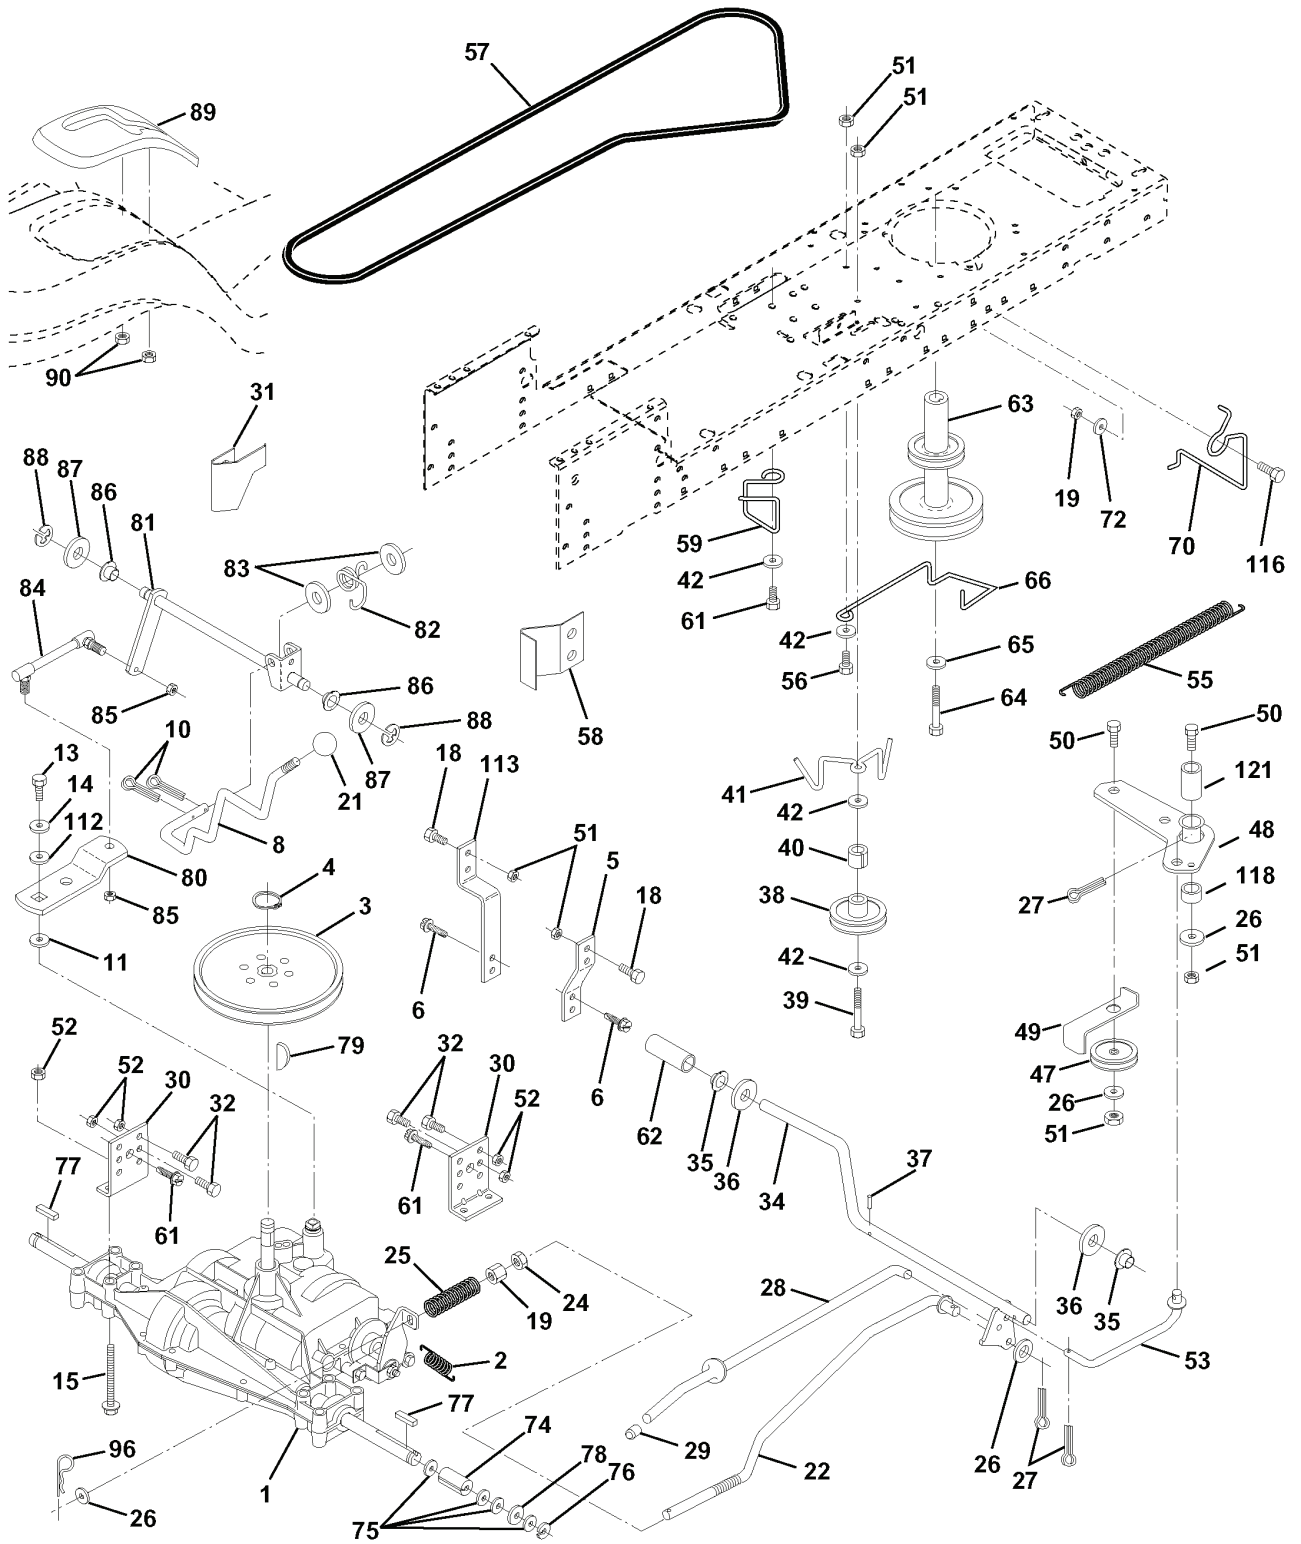

REPAIR PARTS

TRACTOR - MODEL NO. LT130 (954140004A), PRODUCT NO. 954 1400-04

DRIVE

REF.	PART NO.	DESCRIPTION	REMARK	QTY.	KIT
2	532146682	SPRING		1	
3	532123666	PULLEY		1	
4	812000028	CLIP		1	
5	532121520	BRACKET		1	
6	817490512	SCREW		1	
8	532154792	ROD		1	
10	876020416	SPLIT PIN		1	
11	532105701	WASHER		1	
13	874550412	BOLT		1	
14	810040400	WASHER		1	
15	874490544	SCREW		1	
18	874780616	BOLT		1	
19	873800600	NUT		1	
21	532121274	KNOB		1	
22	532130804	ROD		1	
24	873350600	NUT		1	
25	532106888	SPRING		1	
26	819131316	WASHER		1	
27	876020412	SPLIT PIN		1	
28	532145204	ROD		1	
29	532071673	COVER		1	
30	532130807	BRACKET		1	
31	532127275	GUIDE		1	
32	874760512	BOLT		1	
34	532155071	SHAFT		1	
35	532120183	BEARING		1	
36	819211616	WASHER		1	
37	532124963	PIN RETAINING SCREW		1	
38	532123674	PULLEY		1	
39	874760644	BOLT		1	
40	532124965	SPACER		1	
41	532154777	TENSIONER		1	
42	819131312	WASHER		1	
47	532127783	PULLEY		1	
48	532154604	GUIDE		1	
49	532123205	BELT GUIDE		1	
50	874760624	BOLT		1	
51	873680600	NUT		1	
52	873680500	NUT		1	
53	532105710	LINK		1	
55	532105709	SPRING		1	
56	874760620	BOLT		1	
57	532130801	V-BELT		1	
58	532127274	KEEPER		1	
59	532140312	BELT GUIDE		1	
61	817490612	SCREW		1	
62	532124872	PEDAL RUBBER		1	
63	532140186	PULLEY		1	
64	871170764	BOLT		1	
65	810040700	WASHER		1	
66	532154778	TENSIONER		1	
70	532134683	BELT GUIDE		1	
72	819132012	WASHER		1	
74	532137057	SPACER		1	
75	532121749	WASHER		1	
76	812000001	RETAINER RING		1	
77	532123583	KEY		1	
78	532121748	WASHER		1	
79	532125096	WOODRUFF KEY		1	
80	532131486	ROD		1	
81	532156043	SHAFT ASM CROSS 20'T		1	
82	532123782	TORSION SPRING		1	
83	819171216	WASHER		1	
84	532123793	LEVER		1	
85	532150360	NUT		1	
86	532071208	BUSHING		1	
87	819212016	WASHER		1	
88	812000008	CLIP		1	
89	532154886	BRACKET		1	
90	532124346	NUT		1	
96	532124788	RETAINER RING		1	
112	819091210	WASHER		1	
113	532127285	BRACKET		1	
116	872110610	BOLT		1	
118	532154774	SPACER		1	
121	532154419	CLUTCH		1	