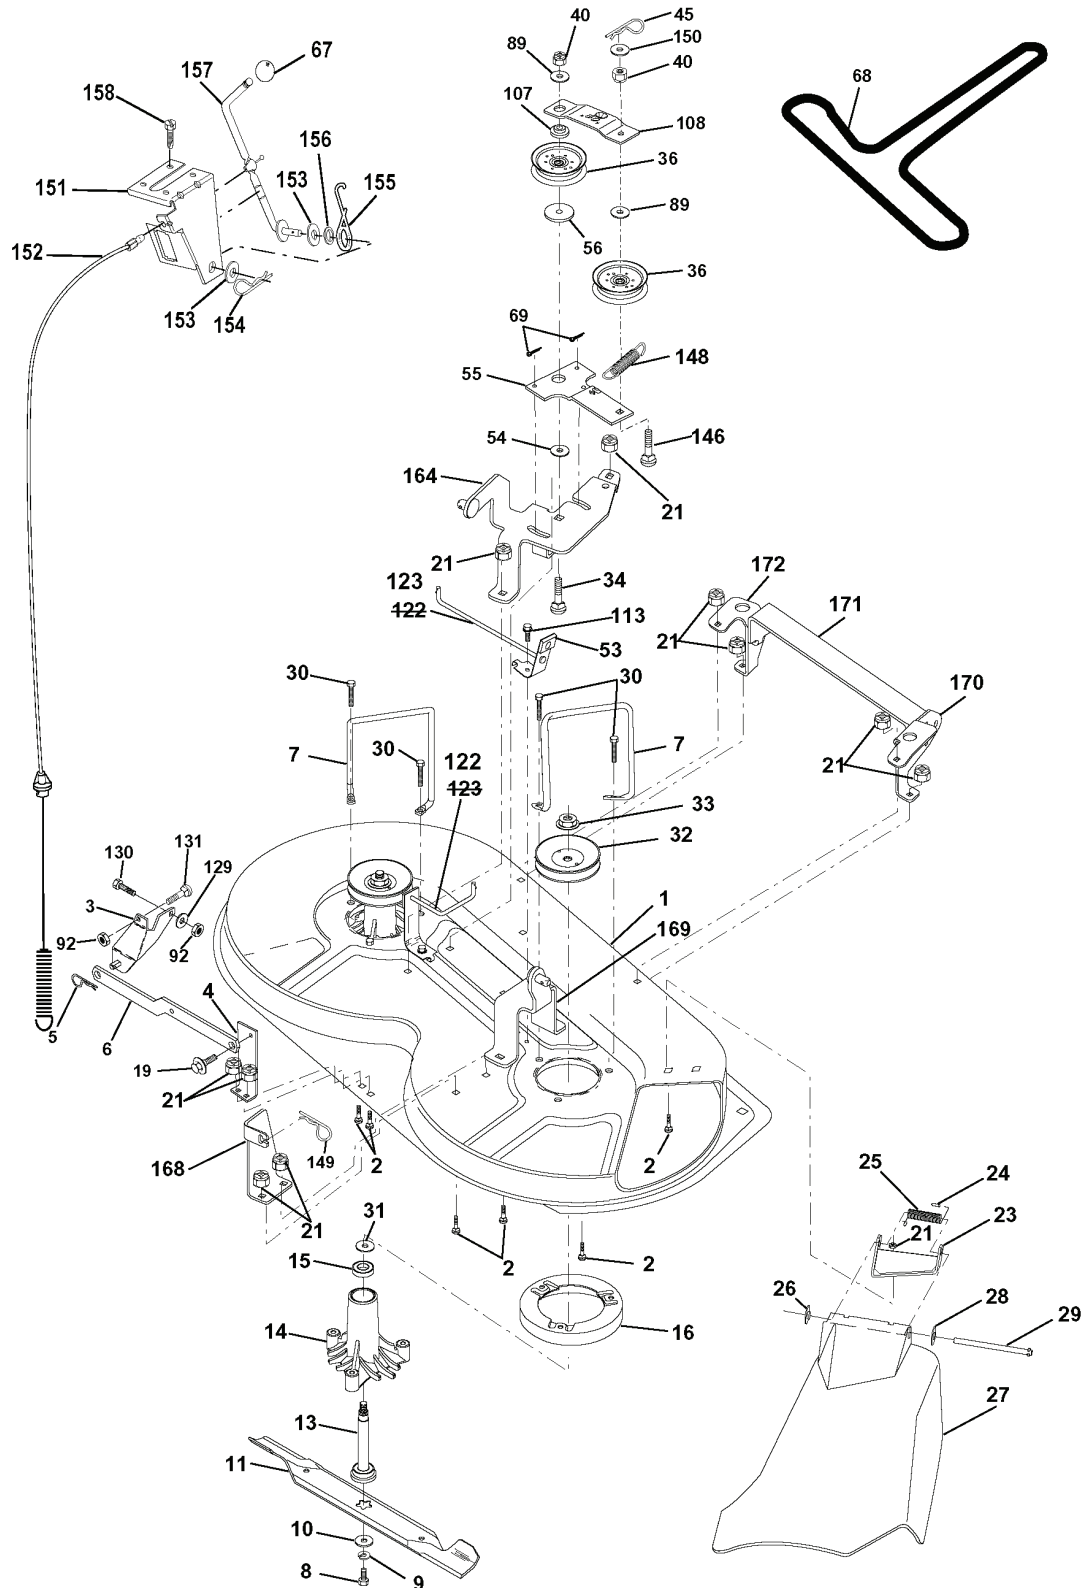

# REPAIR PARTS

TRACTOR - MODEL NO. LT130 (HELT130B), PRODUCT NO. 954 17 00-35  
MOWER DECK

REF.	PART NO.	DESCRIPTION	REMARK	QTY.	KIT
1	532174595	MOWER DECK ASSY		1	
2	872140506	BOLT		1	
3	532138017	BRACKE		1	
4	532175674	*ERREUR REF.SUR ECLATE LIRE		1	
5	532124670	RETAINER RING		1	
6	532130832	LEVER		1	
7	532140608	HOLDER		1	
8	532850857	BOLT		1	
9	810030600	WASHER		1	
10	532140296	WASHER		1	
11	532138496	RIDE ON BLADE		1	
13	532137645	SHAFT		1	
14	532128774	BEARING HOUSING		1	
15	532110485	BEARING		1	
16	532174493	STRIPPER. MANDREL.BLACK		1	
19	532132827	SPEC. BOLT		1	
21	873680500	NUT		1	
23	532136631	BRACKET		1	
24	532105304	HUB CAP		1	
25	532123713	SPRING		1	
26	532110452	NUT		1	
27	532176162	SHIELD		1	
28	819111016	WASHER		1	
29	532121980	ROD		1	
30	532157722	SCREW		1	
31	532129963	WASHER		1	
32	532153531	PULLEY		1	
33	532137266	NUT		1	
34	872110614	BOLT		1	
36	532131494	PULLEY		1	
40	873680600	NUT		1	
45	532124788	RETAINER RING		1	
53	532130840	BRAKE LEVER		1	
54	532133943	WASHER		1	
55	532133840	LEVER		1	
56	532165723	SPACER		1	
67	532106932	KNOB		1	
68	532174978	BELT		1	
69	876020312	SPLIT PIN		1	
89	819131612	WASHER		1	
92	873800600	NUT		1	
107	532133502	SPACER		1	
108	532133503	LEVER		1	
113	817490508	SCREW		1	
122	532174505	ROD		1	
123	532174504	ROD		1	
129	819131312	WASHER		1	
130	874780616	BOLT		1	
131	872140608	BOLT		1	
146	532165891	BOLT		1	
148	532169022	SPRING		1	
149	532165898	SPRING		1	
150	819091216	WASHER		1	
151	532169670	BRACKET		1	
152	532176079	CABLE		1	
153	532169674	WASHER		1	
154	532169675	PIN		1	
155	532169671	SPRING		1	
156	532169672	SPACER		1	
157	532169669	CONTROL		1	
158	817720410	SCREW		1	
164	532174976	BRACKET		1	
168	532172377	BRACKET		1	
169	532174977	BRACKET		1	
170	532172359	BRACKET		1	
171	532165237	ROD		1	
172	532172355	BRACKET		1	
--	532130794	MANDREL		1	
--	532175254	HOUSING		1	
	PART NO.		REMARK		KIT