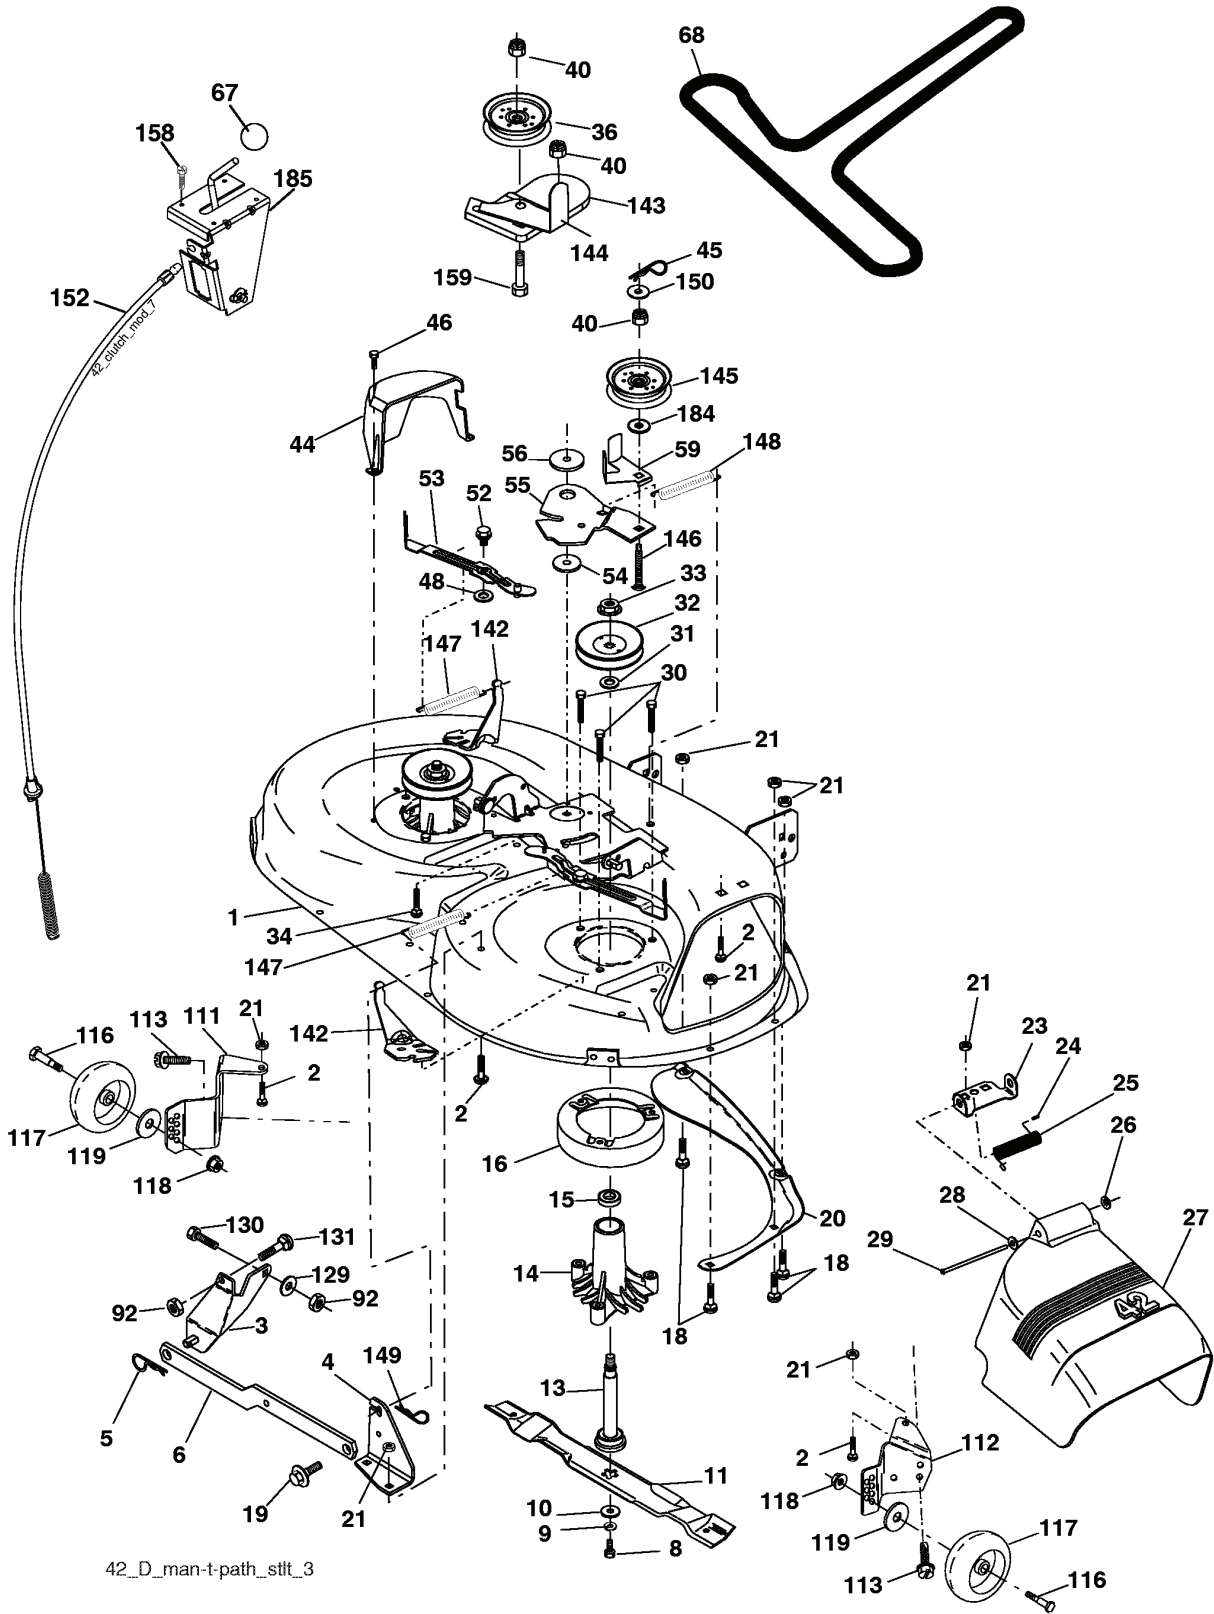

**TRACTOR - - MODEL NUMBER LT18542 (96013000400), PRODUCT NO. 960 13 00-04
MOWER DECK**

42_D_man-t-path_stit_3

REF.	PART NO.	DESCRIPTION	REMARK	QTY.	KIT
1	532165892	HOUSING ASM MOWER 42"		1	
2	872140506	BOLT		1	
3	532138017	BRACKE		1	
4	532165460	BRACKET		1	
5	532124670	RETAINER RING		1	
6	532178024	LEVER		1	
8	532850857	BOLT		1	
9	810030600	WASHER		1	
10	532140296	WASHER		1	
11	532138971	BLADE		1	
--	532134149	RIDE ON BLADE		1	
--	532139775	RIDE ON BLADE		1	
13	532137645	SHAFT		1	
14	532128774	BEARING HOUSING		1	
15	532110485	BEARING		1	
16	532174493	STRIPPER, MANDREL, BLACK		1	
18	872140505	BOLT		1	
19	532132827	SPEC. BOLT		1	
20	532159770	RAIL		1	
21	873680500	NUT		1	
23	532177563	BRACKET		1	
24	532105304	HUB CAP		1	
25	532123713	SPRING		1	
26	532110452	NUT		1	
27	532171859	SHIELD DEFL ECTOR		1	
28	819111016	WASHER		1	
29	532131491	SHAFT		1	
30	532173984	SCREW		1	
31	532187690	WASHER		1	
32	532153535	PULLEY		1	
33	532178342	NUT		1	
34	872110612	BOLT		1	
36	532131494	PULLEY		1	
40	873900600	NUT		1	
44	532140088	GUARD		1	
45	532124788	RETAINER RING		1	
46	532137729	SCREW		1	
48	532133944	WASHER		1	
52	532139888	BOLT		1	
53	532184907	ARM		1	
54	532178515	WASHER		1	
55	532155046	LEVER		1	
56	532165723	SPACER		1	
59	532141043	GUARD		1	
67	532106932	KNOB		1	
68	532144959	BELT		1	
92	873800600	NUT		1	
111	532179292	BRACKET		1	
112	532179293	BRACKET		1	
113	817000510	BOLT		1	
116	532124842	BOLT		1	
117	532188606	WHEEL		1	
118	873930600	NUT		1	
119	819121414	WASHER		1	
129	819131312	WASHER		1	
130	874780616	BOLT		1	
131	872140608	BOLT		1	
142	532165890	BRACKET		1	
143	532157109	BRACKET		1	
144	532158634	BELT GUIDE		1	
145	532165888	PULLEY		1	
146	532171977	SHAFT		1	
147	532131335	SPRING		1	
148	532169022	SPRING		1	
149	532165898	SPRING		1	
150	819091210	WASHER		1	
152	532169676	WIRE		1	
158	817720408	SCREW		1	
159	872140614	BOLT		1	
184	819131410	WASHER		1	
185	532188234	CABLE		1	
--	532130794	MANDREL		1	
--	532171491	HOUSING		1