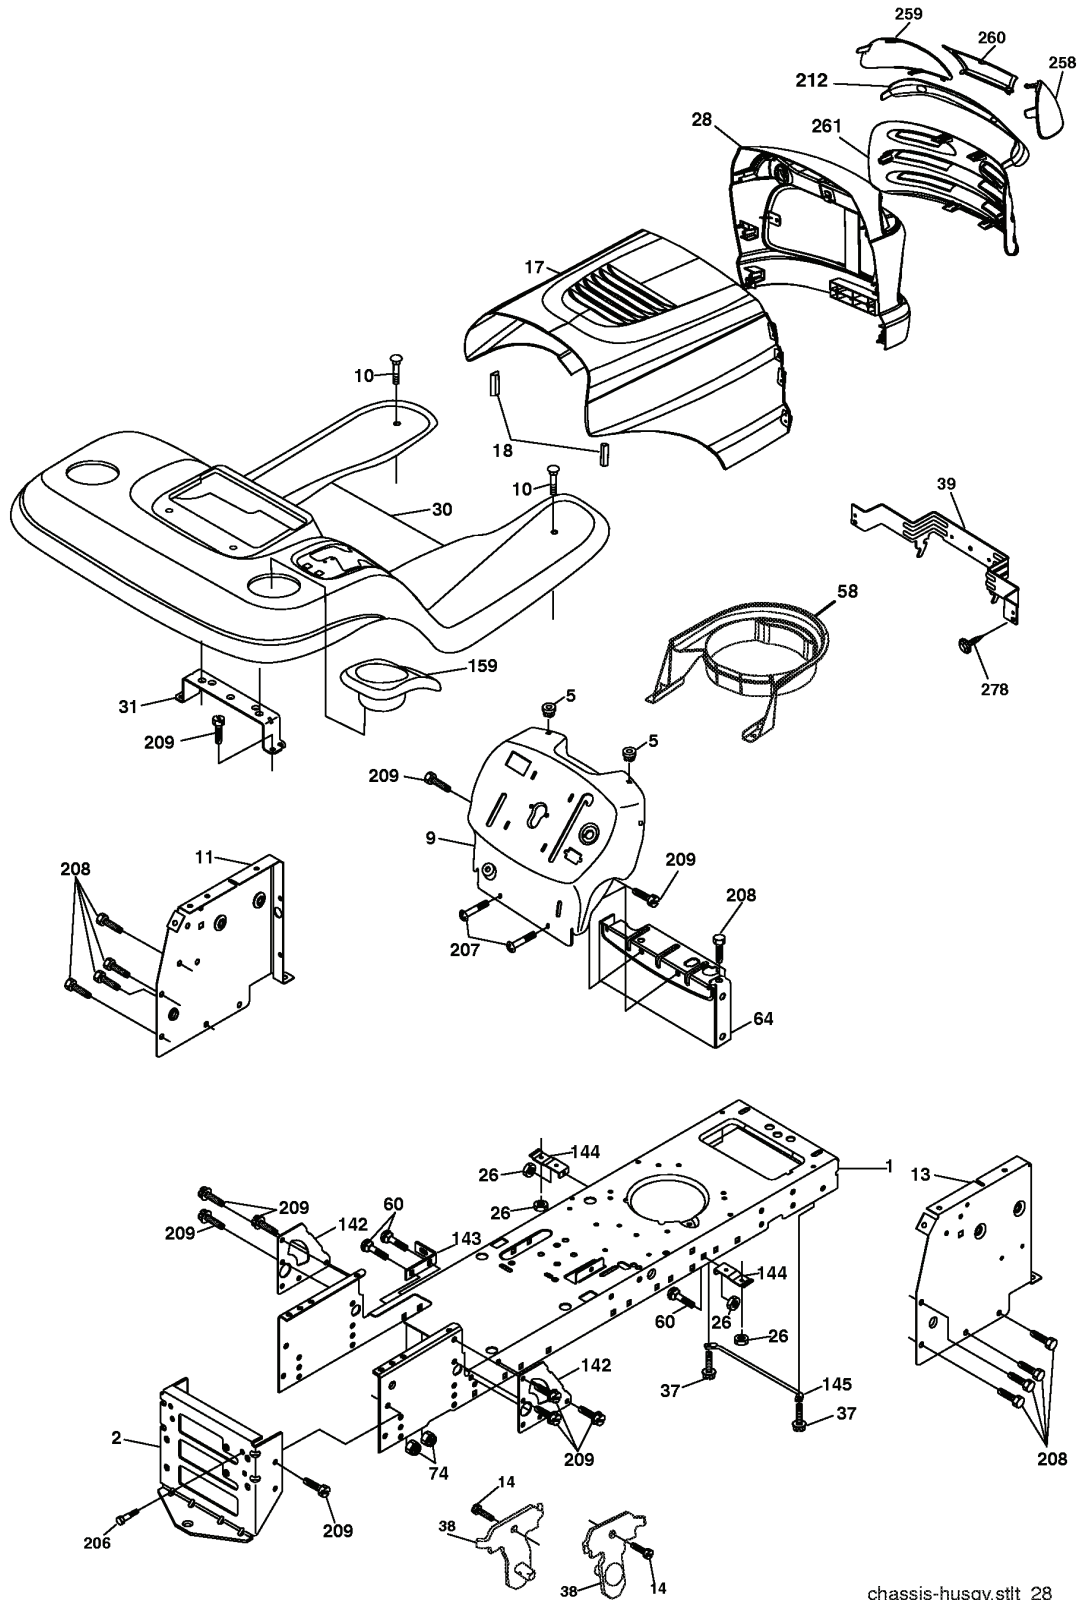

**TRACTOR - - MODEL NUMBER LT18542 (96013000400), PRODUCT NO. 960 13 00-04
CHASSIS**

REF.	PART NO.	DESCRIPTION	REMARK	QTY.	KIT
1	532174619	FRAME		1	
2	532176554	PLATE		1	
5	532155272	DAMPER		1	
9	532195717	DASH		1	
10	872140608	BOLT		1	
11	532174996	DASHBOARD		1	
13	532181719	DASHBOARD		1	
14	817490608	SCREW		1	
17	532187348	HOOD		1	
18	532184921	BUMPER		1	
26	873800600	NUT		1	
28	532185292	GRILL LENS ASSY.		1	
30	532195595	FEND/FTREST.STL.W/CPH		1	
31	532139976	BRACKET		1	
37	817490508	SCREW		1	
38	532175710	BRACKET		1	
39	532174714	BRACKET PIVOT LASER LT		1	
60	872140606	BOLT		1	
64	532154798	PANEL		1	
74	873680600	NUT		1	
142	532175702	PLATE		1	
143	532186689	BRACKET		1	
144	532175582	BRACKET		1	
145	532156524	SHAFT		1	
159	532166508	CUPHOLDER		1	
206	532170165	BOLT		1	
207	817670508	SCREW		1	
209	817000612	SCREW		1	
212	532183548	INSERT		1	
258	532185214	LENS		1	
259	532185213	LENS		1	
260	532185429	COVER		1	
261	532185433	INSERT GRILLE		1	
278	532191611	SCREW		1	
--	532005479	PLUG		1	
--	532187801	PLUG		1