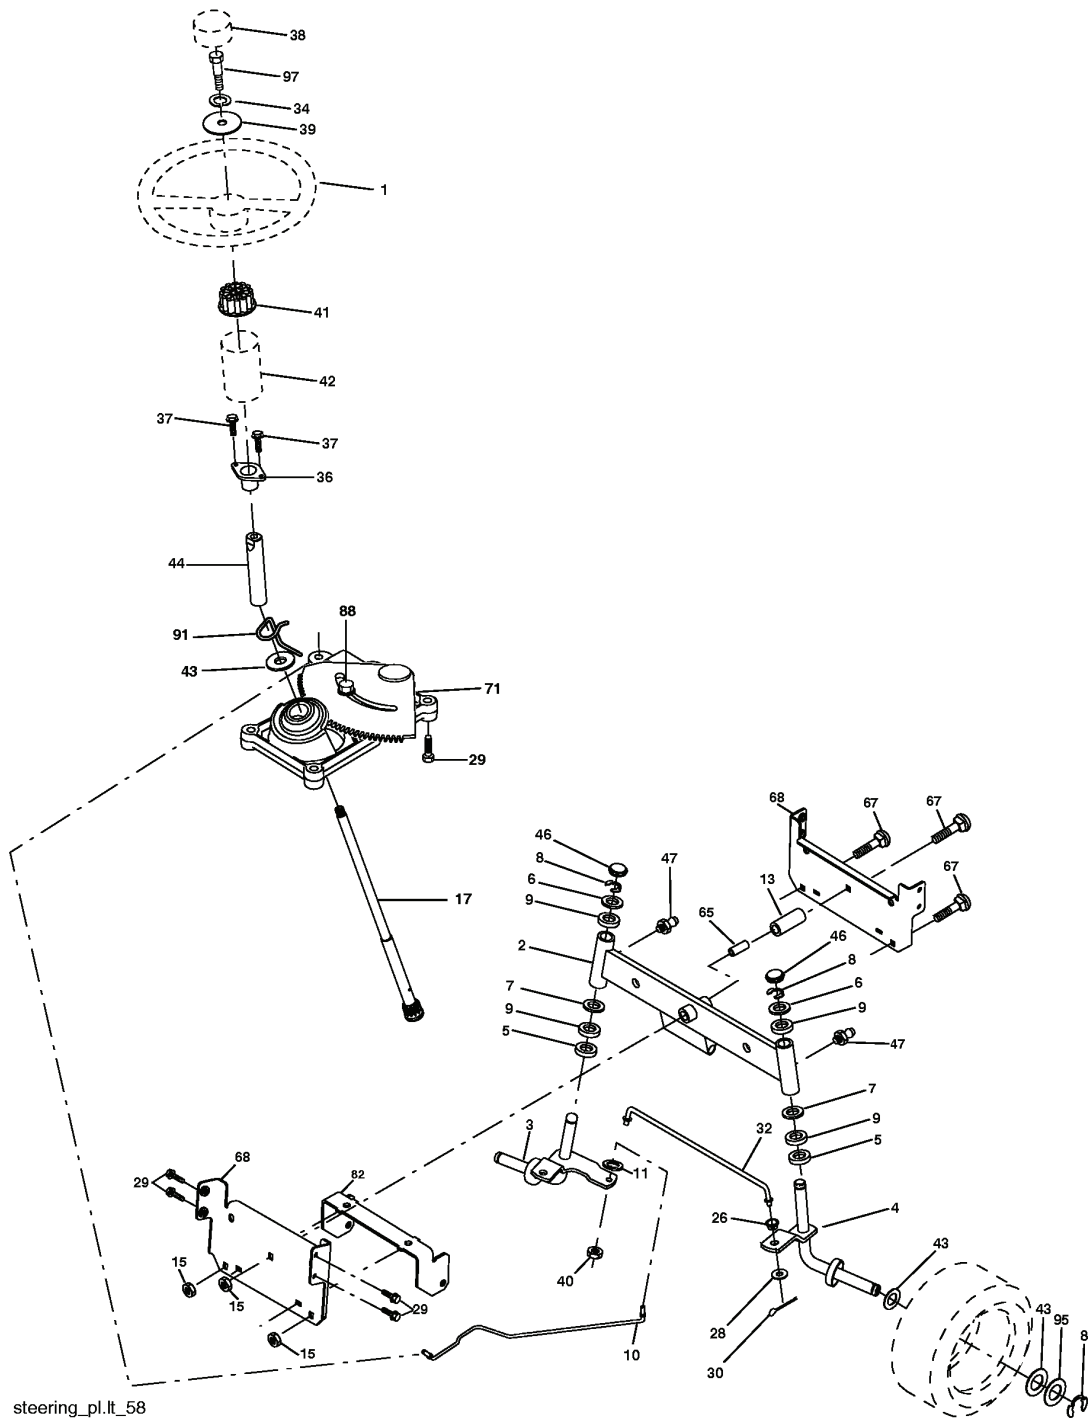

**TRACTOR - - MODEL NUMBER LT18542 (96013000400), PRODUCT NO. 960 13 00-04
STEERING ASSEMBLY**

REF.	PART NO.	DESCRIPTION	REMARK	QTY.	KIT
1	532193943	WHEEL STEERING		1	
2	532175131	AXLE		1	
3	532169840	SPINDLE		1	
4	532169839	SPINDLE		1	
5	532124931	WASHER		1	
6	532121748	WASHER		1	
7	819272016	WASHER		1	
8	812000029	RETAINER RING		1	
9	532124937	BEARING COL. STRG.		1	
10	532175121	ROD		1	
11	810040600	WASHER		1	
13	532136518	PIPE		1	
15	532145212	NUT		1	
17	532190753	ROD		1	
26	532126847	BUSHING		1	
28	819131416	WASHER		1	
29	817000612	SCREW		1	
30	876020412	SPLIT PIN		1	
32	532192757	TIGE D'ASSEMBLAGE		1	
34	810040500	WASHER		1	
36	532155099	BUSHING		1	
37	532152927	SCREW		1	
38	532193652	HUB		1	
39	819113812	WASHER		1	
40	873540600	NUT		1	
41	532186737	ADAPTER		1	
42	532169634	SLEEVE		1	
43	532121749	WASHER		1	
44	532190752	SHAFT		1	
46	532121232	HUB CAP		1	
47	532183226	FITTING		1	
65	532160367	SPACER		1	
67	872110618	BOLT		1	
71	532175146	STEERING GEAR		1	
68	532169827	SHAFT		1	
82	532169835	BRACKET		1	
88	532175118	BOLT		1	
91	532175553	SPRING		1	
95	532188967	WASHER		1	
97	874780564	BOLT		1