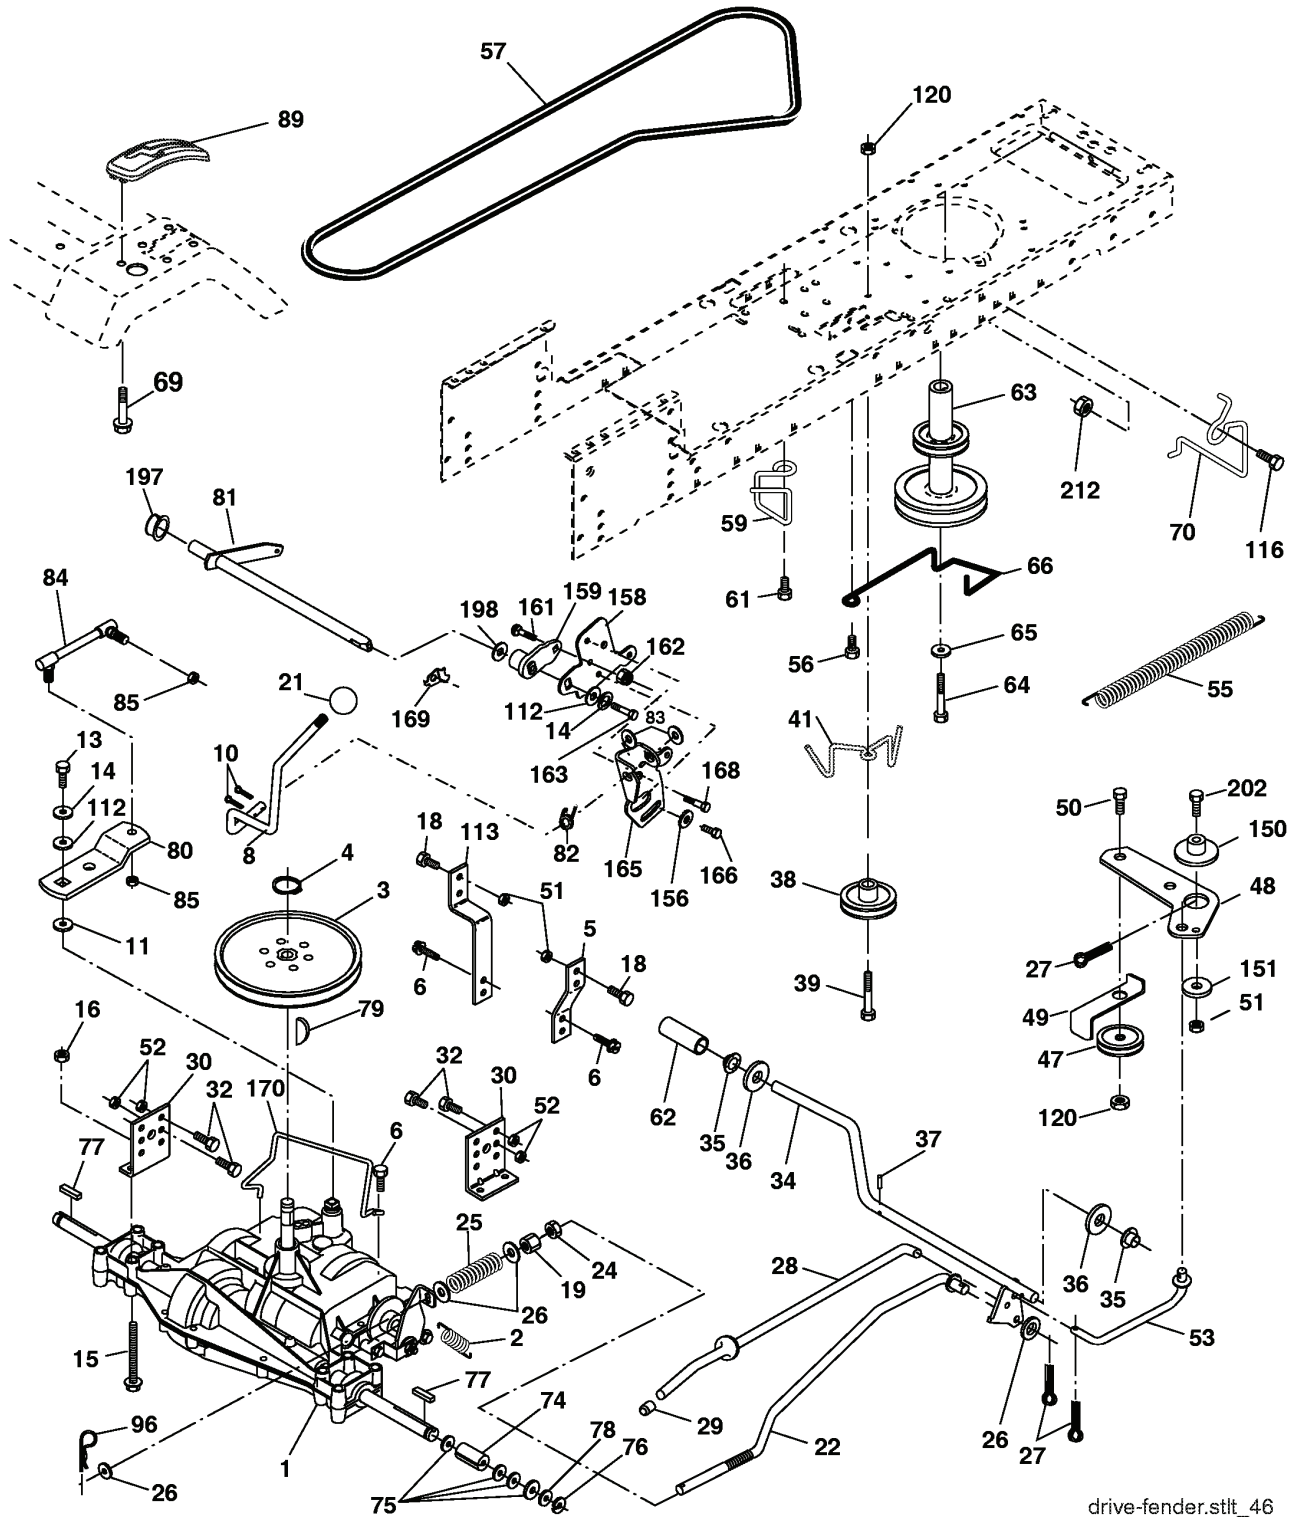

**TRACTOR -- MODEL NUMBER LT18542 (96013000400), PRODUCT NO. 960 13 00-04
DRIVE**

REF.	PART NO.	DESCRIPTION	REMARK	QTY.	KIT
2	532146682	SPRING		1	
3	532123666	PULLEY		1	
4	812000028	CLIP		1	
5	532121520	BRACKET		1	
6	817060512	SCREW		1	
8	532192502	ROD SHIFT		1	
10	876020416	SPLIT PIN		1	
11	532105701	WASHER		1	
13	874550412	BOLT		1	
14	810040400	WASHER		1	
15	874490544	SCREW		1	
16	873800500	LOCK NUT		1	
18	874780616	BOLT		1	
19	873800600	NUT		1	
21	532140845	KNOB		1	
22	532130804	ROD		1	
24	873350600	NUT		1	
25	532106888	SPRING		1	
26	819131316	WASHER		1	
27	876020412	SPLIT PIN		1	
28	532175765	SHAFT		1	
29	532071673	COVER		1	
30	532174973	BRACKET		1	
32	874760512	BOLT		1	
34	532175578	SHAFT		1	
35	532120183	BEARING		1	
36	819211616	WASHER		1	
37	532124963	PIN RETAINING SCREW		1	
38	532179114	PULLEY		1	
39	872110622	BOLT		1	
41	532175556	BELT GUIDE		1	
47	532127783	PULLEY		1	
48	532154407	GUIDE		1	
49	532123205	BELT GUIDE		1	
50	872110612	BOLT		1	
51	873680600	NUT		1	
52	873680500	NUT		1	
53	532105710	LINK		1	
55	532105709	SPRING		1	
56	817060620	SCREW		1	
57	532130801	V-BELT		1	
59	532169691	BELT GUIDE		1	
61	817120614	SCREW		1	
62	532124872	PEDAL RUBBER		1	
63	532175410	PULLEY		1	
64	532173937	BOLT		1	
65	810040700	WASHER		1	
66	532154778	TENSIONER		1	
69	532142432	SCREW		1	
70	532134683	BELT GUIDE		1	
74	532137057	SPACER		1	
75	532121749	WASHER		1	
76	812000001	RETAINER RING		1	
77	532123583	KEY		1	
78	532121748	WASHER		1	
79	532125096	WOODRUFF KEY		1	
80	532131486	ROD		1	
81	532165594	SHAFT		1	
82	532165711	SPRING		1	
83	819171216	WASHER		1	
84	532166228	LINK		1	
85	532150360	NUT		1	
89	532195720	BRACKET		1	
96	532124788	RETAINER RING		1	
112	819091210	WASHER		1	
113	532127285	BRACKET		1	
116	872140608	BOLT		1	
120	873900600	NUT		1	
150	532175456	SPACER		1	
151	819133210	WASHER		1	
156	532166002	WASHER		1	
158	532165589	BRACKET		1	
159	532183900	LEVER		1	
161	872140406	BOLT		1	
162	873680400	NUT		1	
163	874780416	BOLT		1	
165	532165623	BRACKET		1	
166	817490510	SCREW		1