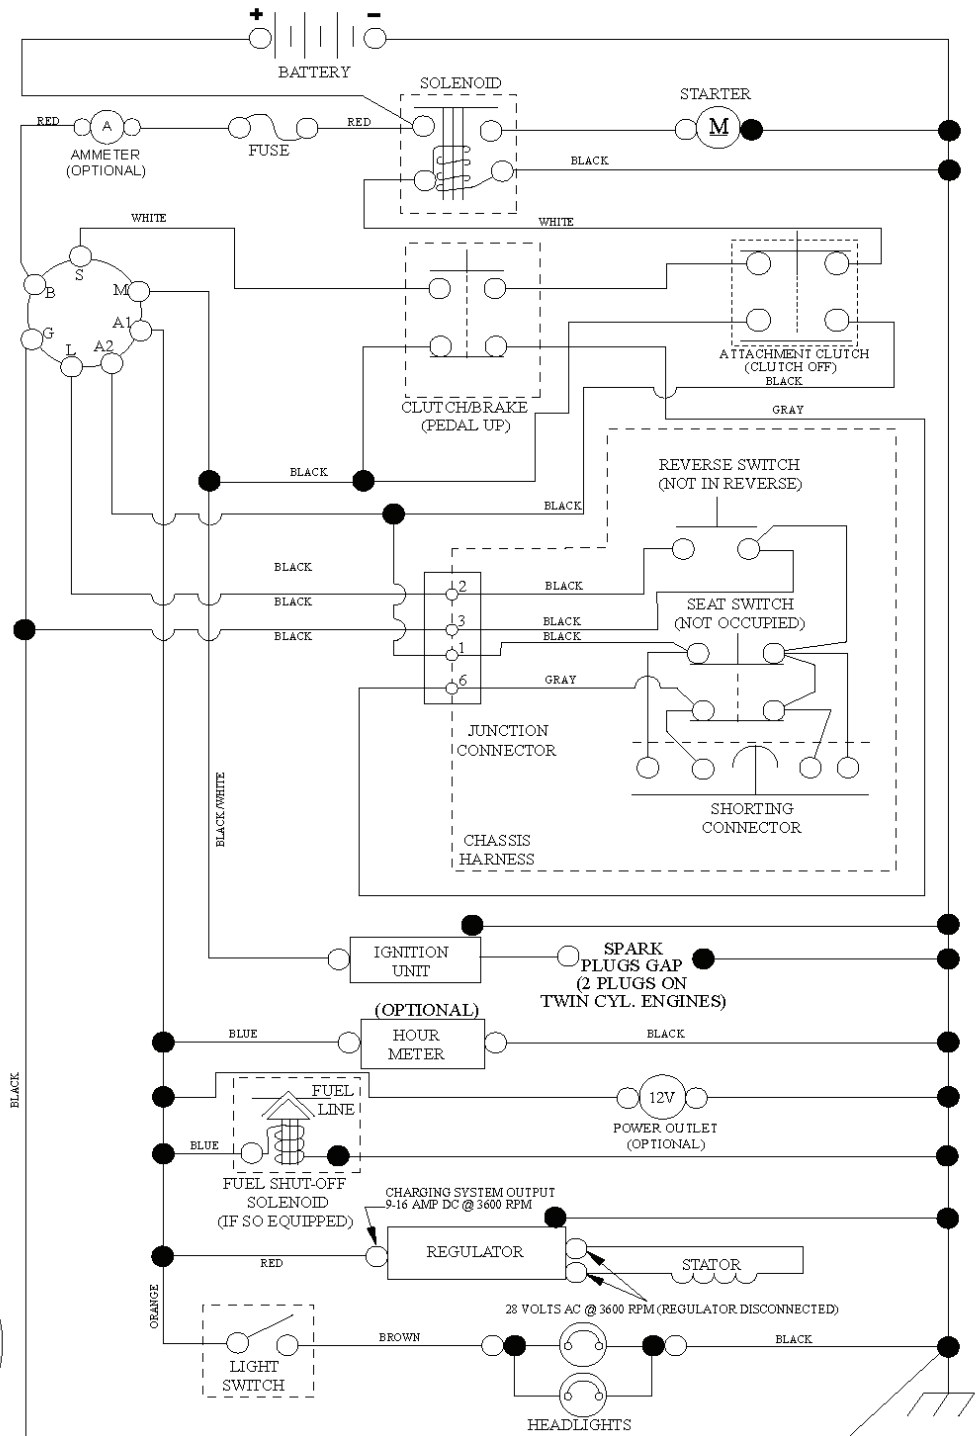

# **SPARE PARTS LIST**

REF.	PART NO.	DESCRIPTION	REMARK	QTY.	KIT
1	000000000	W/O DESCRIPTION	Transaxle, Peerless 206-565 (197941)	1	
2	532123583	KEY		1	
15	819131316	WASHER		1	
17	532197297	SPRING		1	
22	532197660	ROD		1	
23	532121274	KNOB		1	
26	532197455	SPRING		1	
29	532197267	ROD		1	
33	812000001	RETAINER RING		1	
35	532401031	ROD		1	
37	532121749	WASHER		1	
42	532124872	PEDAL RUBBER		1	
49	872110614	BOLT		1	
50	532194327	PULLEY		1	
51	873900600	NUT		1	
52	532194326	PULLEY		1	
56	532194346	BELT		1	
61	532123666	PULLEY		1	
64	532196200	SHAFT		1	
70	581454301	CONSOLE		1	
73	874490540	BOLT		1	
74	532142432	SCREW		1	
116	873900500	NUT		1	
125	817000512	SCREW		1	
134	532197658	ARM		1	
139	874550412	BOLT		1	
140	810040400	WASHER		1	
141	819091210	WASHER		1	
155	812000028	CLIP		1	
157	532105701	WASHER		1	
158	532194352	BELT GUIDE		1	
159	876020412	SPLIT PIN		1	
160	532169484	PIN		1	
161	532105709	SPRING		1	
165	532196212	BUSHING		1	
166	532429164	NUT		1	
167	532405257	LATCH		1	
172	532197657	STRAP		1	
174	532197289	NUT		1	
175	532196224	SHAFT		1	
176	532196214	ARM		1	
178	532197456	SPRING		1	
183	532137057	SPACER		1	
184	532441407	BRAKE		1	
185	872110622	BOLT		1	
186	532194321	SPACER		1	
187	819133210	WASHER		1	
188	532194323	LINK		1	
189	532194317	PLATE		1	
190	532194318	BELT GUIDE		1	
192	532150360	NUT		1	
193	817060512	SCREW		1	
195	532197332	BRACKET		1	
202	532166231	LINK TRANSAXLE		1	
203	819111116	WASHER		1	
205	532121748	WASHER		1	
221	532403187	SPRING		1	
232	874780716	BOLT		1	
233	532405296	WASHER		1	

lift-tex\_29

\*Key 91 may be substituted for Key 101

---

REF.	PART NO.	DESCRIPTION	REMARK	QTY.	KIT
2	532422027	SHAFT		1	
3	532195231	LEVER		1	
7	580962301	GRIP		1	
10	532196314	SPRING		1	
87	532194209	SPRING		1	
88	532410710	SPRING		1	
89	819191912	WASHER		1	
90	532194208	PIN		1	
91	532195181	LINK		1	
97	817000612	SCREW		1	
98	532195270	LINK		1	
100	873930600	NUT		1	
101	532407003	LINK		1	