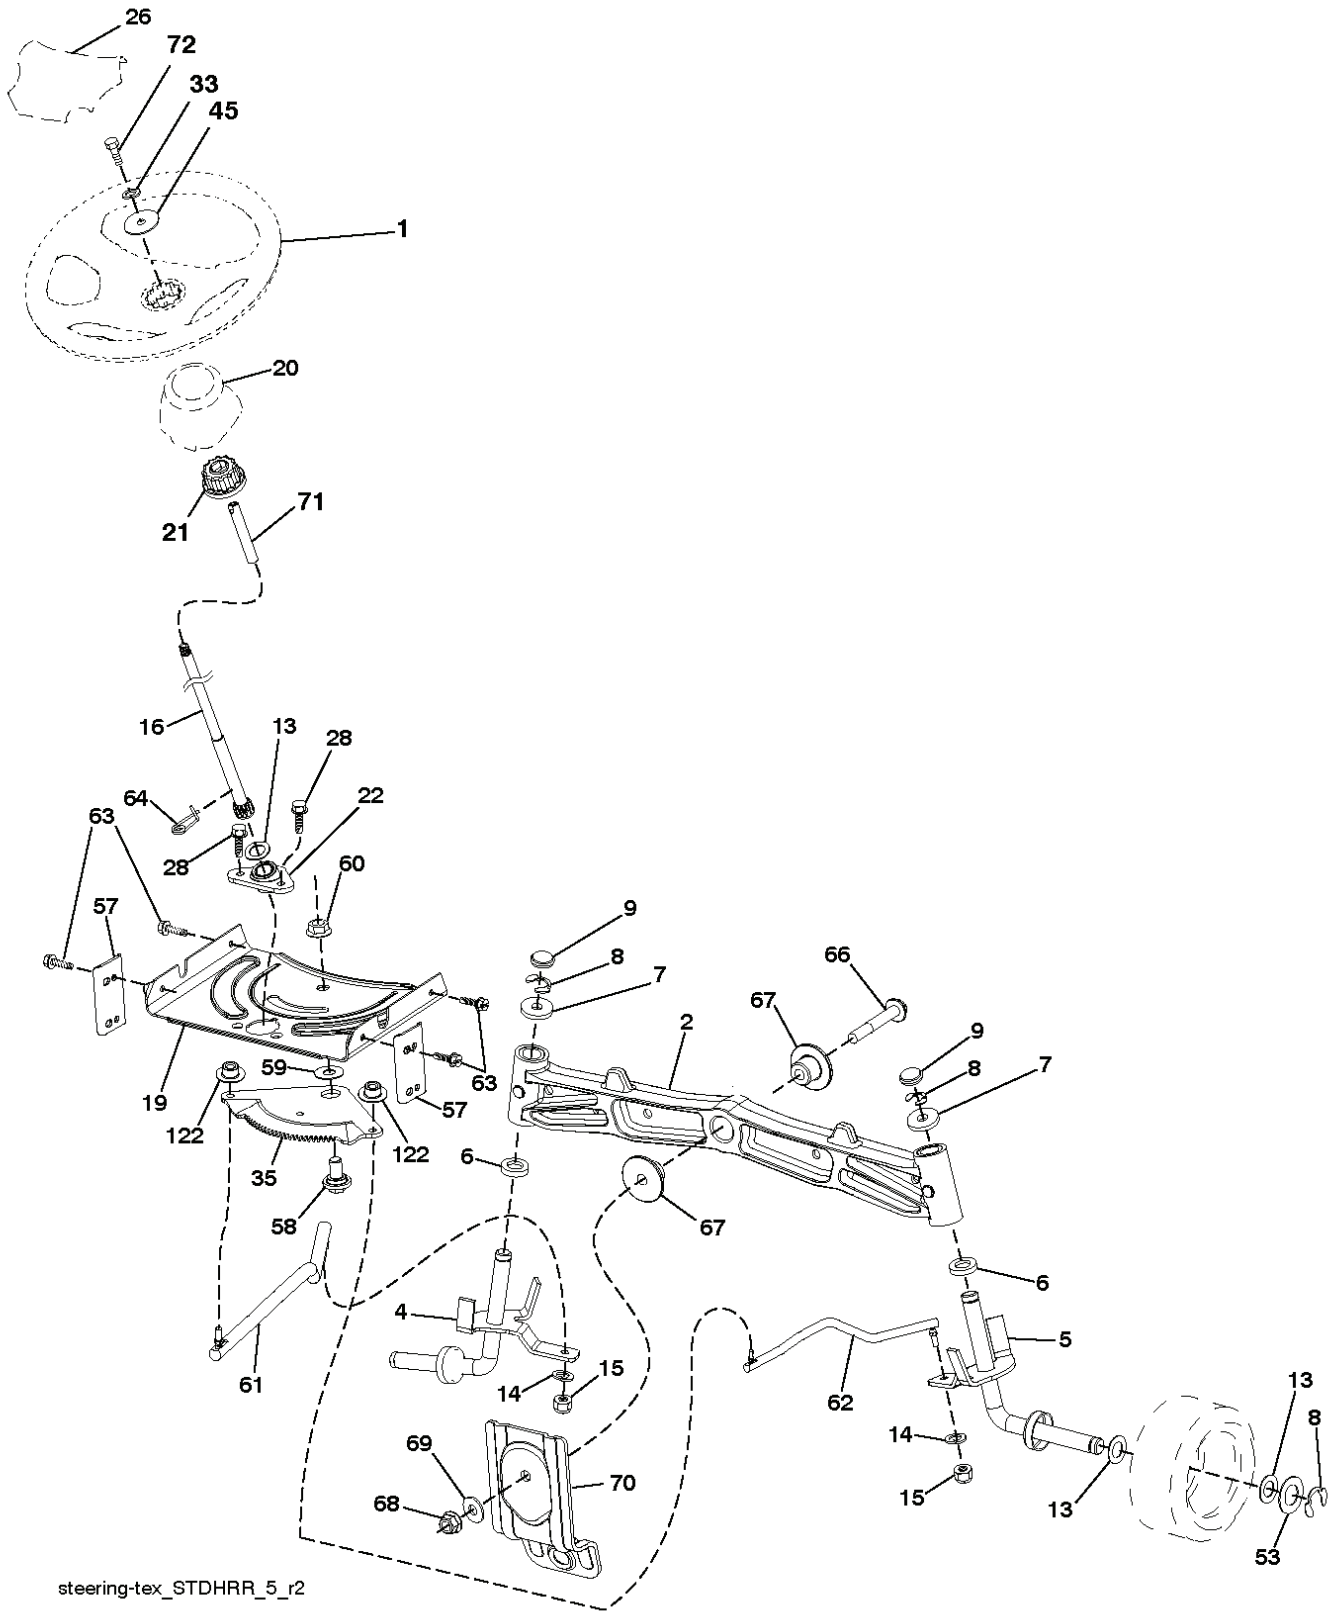

steering-tex_STDHRR_5_r2

REF.	PART NO.	DESCRIPTION	REMARK	QTY.	KIT
1	532439740	STEERING WHEEL		1	
2	532195968	SHAFT		1	
4	532403087	SPINDLE		1	
5	532403088	SPINDLE		1	
6	532124931	WASHER		1	
7	532121748	WASHER		1	
8	812000029	RETAINER RING		1	
9	532121232	HUB CAP		1	
13	532121749	WASHER		1	
14	810040600	WASHER		1	
15	873540600	NUT		1	
16	532429374	SHAFT		1	
19	532194729	PLATE		1	
20	532441425	COVER		1	
21	532186737	ADAPTER		1	
22	532420537	SUPPORT		1	
26	532439743	HUB CAP		1	
28	817000612	SCREW		1	
33	810040500	WASHER		1	
35	532194732	PLATE		1	
45	819113812	WASHER		1	
53	532188967	WASHER		1	
57	532407465	BRACKET		1	
58	532194747	BOLT		1	
59	532194748	WASHER		1	
60	873971000	NUT		1	
61	532194740	LINK		1	
62	532194741	LINK		1	
63	817000512	SCREW		1	
64	532199849	SPRING RETAINER		1	
66	871020748	BOLT		1	
67	532194737	BUSHING		1	
68	873900700	NUT		1	
69	532199162	WASHER		1	
70	532196197	BRACKET		1	
71	532190752	SHAFT		1	
72	532428982	BOLT		1	
122	532444962	CAP		1