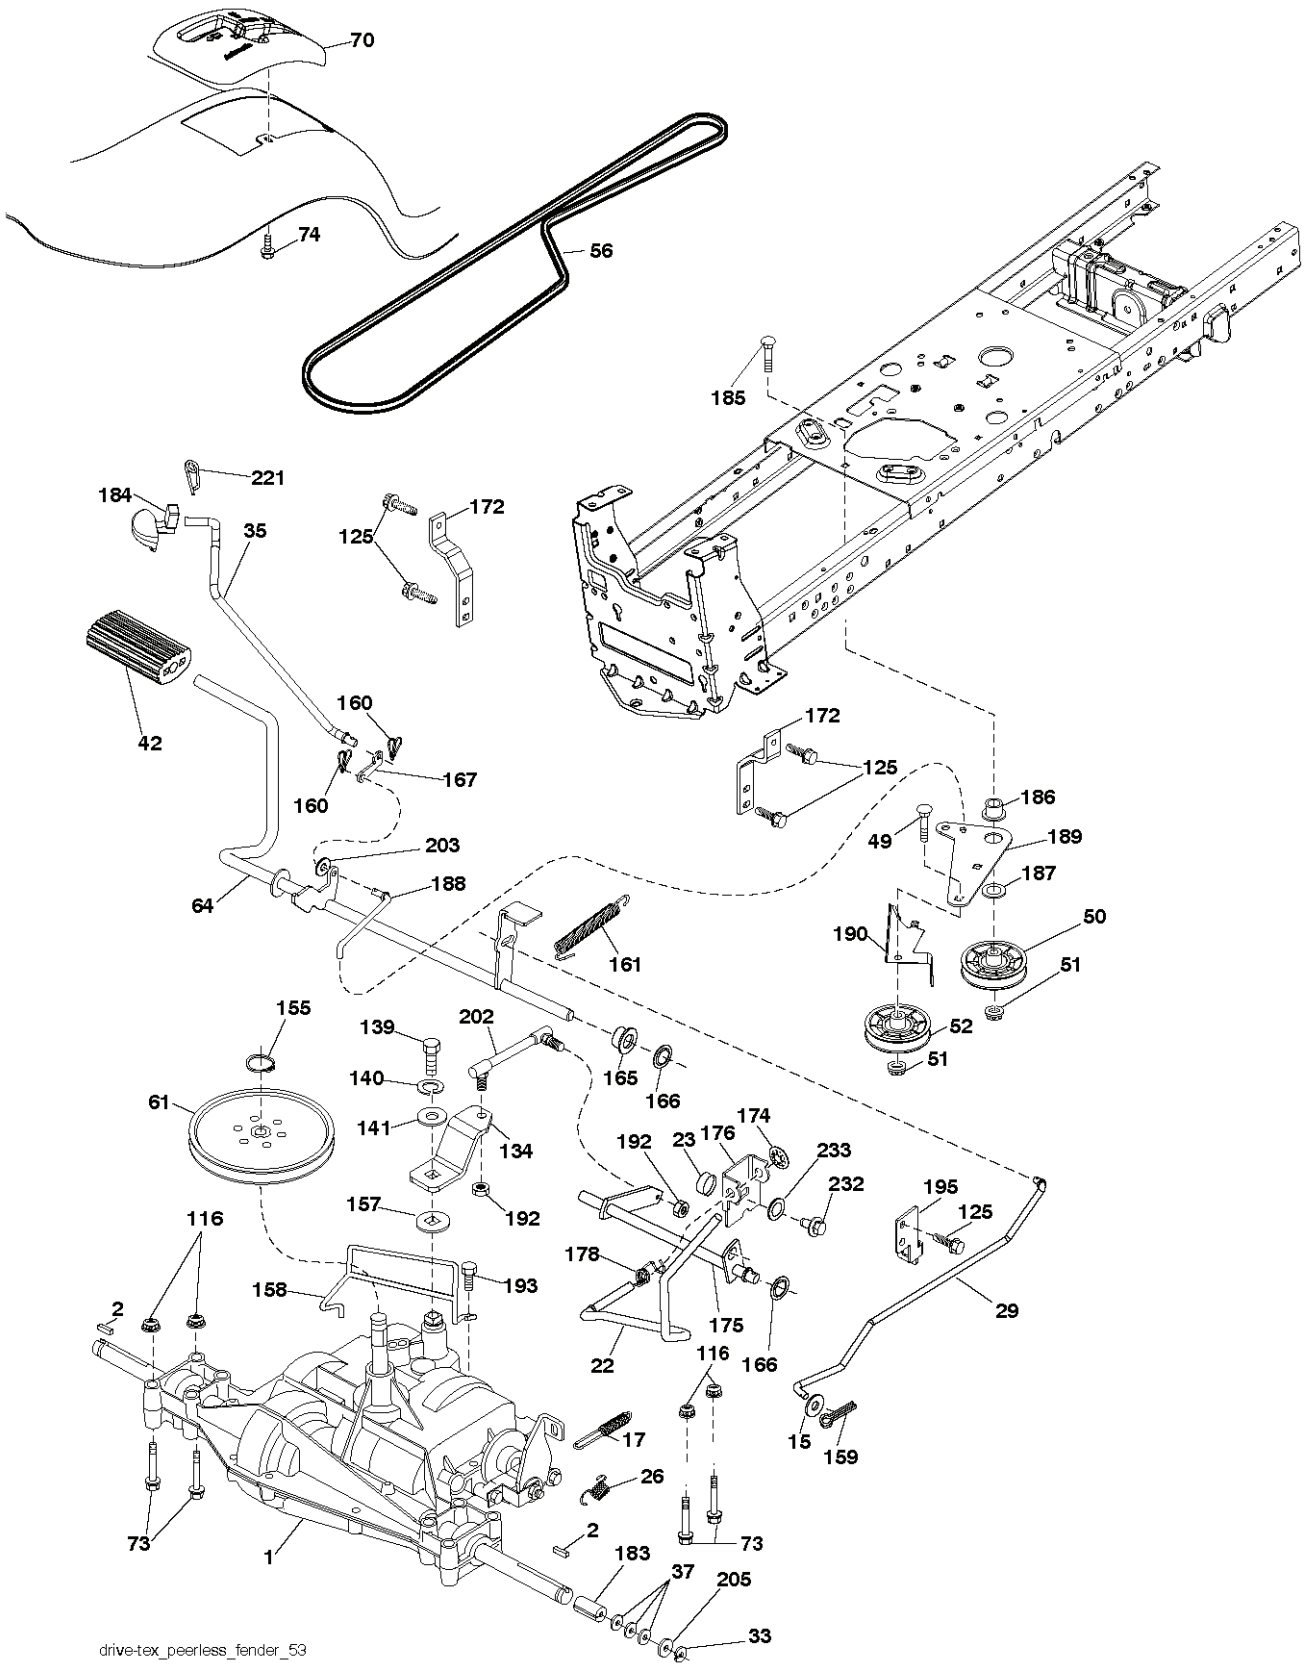

# **SPARE PARTS LIST**

REF.	PART NO.	DESCRIPTION	REMARK	QTY.	KIT
1	000000000	W/O DESCRIPTION	Transaxle, Peerless 206-565 (197941)	1	
2	532123583	KEY		1	
15	819131316	WASHER		1	
17	532197297	SPRING		1	
22	532197660	ROD		1	
23	532121274	KNOB		1	
26	532197455	SPRING		1	
29	532197267	ROD		1	
33	812000001	RETAINER RING		1	
35	532401031	ROD		1	
37	532121749	WASHER		1	
42	532124872	PEDAL RUBBER		1	
49	872110614	BOLT		1	
50	532194327	PULLEY		1	
51	873900600	NUT		1	
52	532194326	PULLEY		1	
56	532194346	BELT		1	
61	532123666	PULLEY		1	
64	532196200	SHAFT		1	
70	581454301	CONSOLE		1	
73	874490540	BOLT		1	
74	532142432	SCREW		1	
116	873900500	NUT		1	
125	817000512	SCREW		1	
134	532197658	ARM		1	
139	874550412	BOLT		1	
140	810040400	WASHER		1	
141	819091210	WASHER		1	
155	812000028	CLIP		1	
157	532105701	WASHER		1	
158	532194352	BELT GUIDE		1	
159	876020412	SPLIT PIN		1	
160	532169484	PIN		1	
161	532105709	SPRING		1	
165	532196212	BUSHING		1	
166	532429164	NUT		1	
167	532405257	LATCH		1	
172	532197657	STRAP		1	
174	532197289	NUT		1	
175	532196224	SHAFT		1	
176	532196214	ARM		1	
178	532197456	SPRING		1	
183	532137057	SPACER		1	
184	532441407	BRAKE		1	
185	872110622	BOLT		1	
186	532194321	SPACER		1	
187	819133210	WASHER		1	
188	532194323	LINK		1	
189	532194317	PLATE		1	
190	532194318	BELT GUIDE		1	
192	532150360	NUT		1	
193	817060512	SCREW		1	
195	532197332	BRACKET		1	
202	532166231	LINK TRANSAXLE		1	
203	819111116	WASHER		1	
205	532121748	WASHER		1	
221	532403187	SPRING		1	
232	874780716	BOLT		1	
233	532405296	WASHER		1	