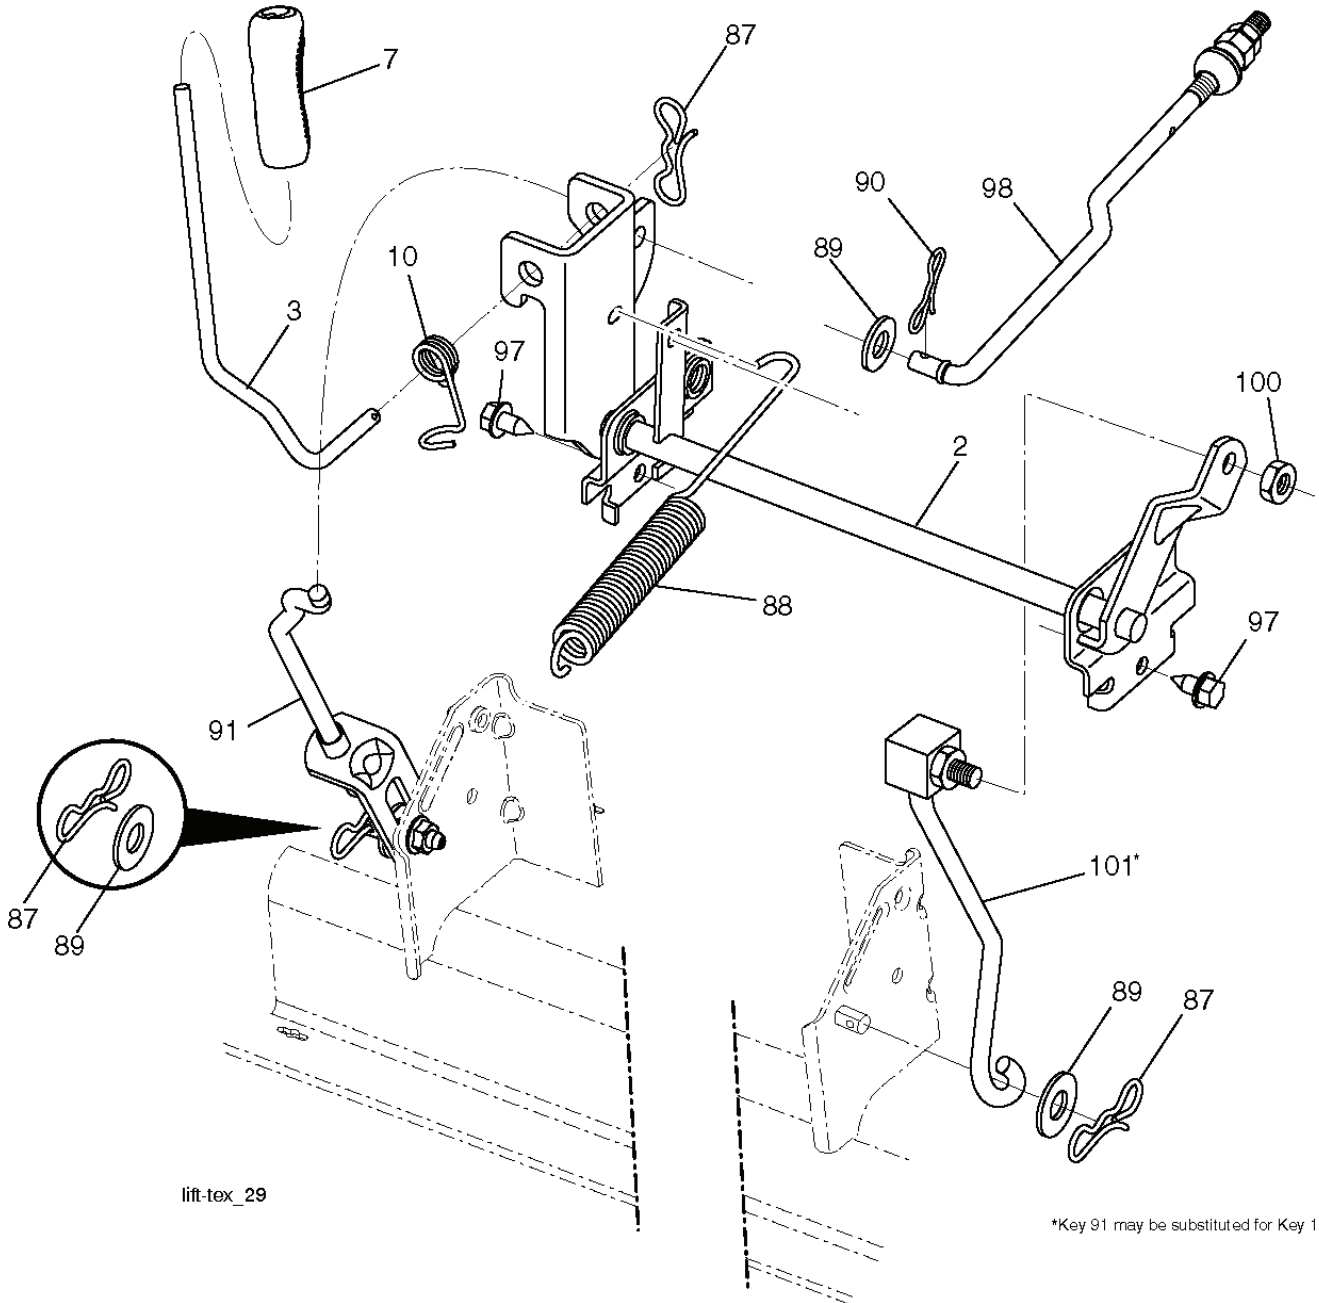

# **SPARE PARTS LIST**

REF.	PART NO.	DESCRIPTION	REMARK	QTY.	KIT
1	000000000	W/O DESCRIPTION	Transaxle, Peerless 206-565 (197941)	1	
2	532123583	KEY		1	
15	819131316	WASHER		1	
17	532197297	SPRING		1	
22	532197660	ROD		1	
23	532121274	KNOB		1	
26	532197455	SPRING		1	
29	532197267	ROD		1	
33	812000001	RETAINER RING		1	
35	532401031	ROD		1	
37	532121749	WASHER		1	
42	532124872	PEDAL RUBBER		1	
49	872110614	BOLT		1	
50	532194327	PULLEY		1	
51	873900600	NUT		1	
52	532194326	PULLEY		1	
56	532194346	BELT		1	
61	532123666	PULLEY		1	
64	532196200	SHAFT		1	
70	581454301	CONSOLE		1	
73	874490540	BOLT		1	
74	532142432	SCREW		1	
116	873900500	NUT		1	
125	817000512	SCREW		1	
134	532197658	ARM		1	
139	874550412	BOLT		1	
140	810040400	WASHER		1	
141	819091210	WASHER		1	
155	812000028	CLIP		1	
157	532105701	WASHER		1	
158	532194352	BELT GUIDE		1	
159	876020412	SPLIT PIN		1	
160	532169484	PIN		1	
161	532105709	SPRING		1	
165	532196212	BUSHING		1	
166	532429164	NUT		1	
167	532405257	LATCH		1	
172	532197657	STRAP		1	
174	532197289	NUT		1	
175	532196224	SHAFT		1	
176	532196214	ARM		1	
178	532197456	SPRING		1	
183	532137057	SPACER		1	
184	532441407	BRAKE		1	
185	872110622	BOLT		1	
186	532194321	SPACER		1	
187	819133210	WASHER		1	
188	532194323	LINK		1	
189	532194317	PLATE		1	
190	532194318	BELT GUIDE		1	
192	532150360	NUT		1	
193	817060512	SCREW		1	
195	532197332	BRACKET		1	
202	532166231	LINK TRANSAXLE		1	
203	819111116	WASHER		1	
205	532121748	WASHER		1	
221	532403187	SPRING		1	
232	874780716	BOLT		1	
233	532405296	WASHER		1	