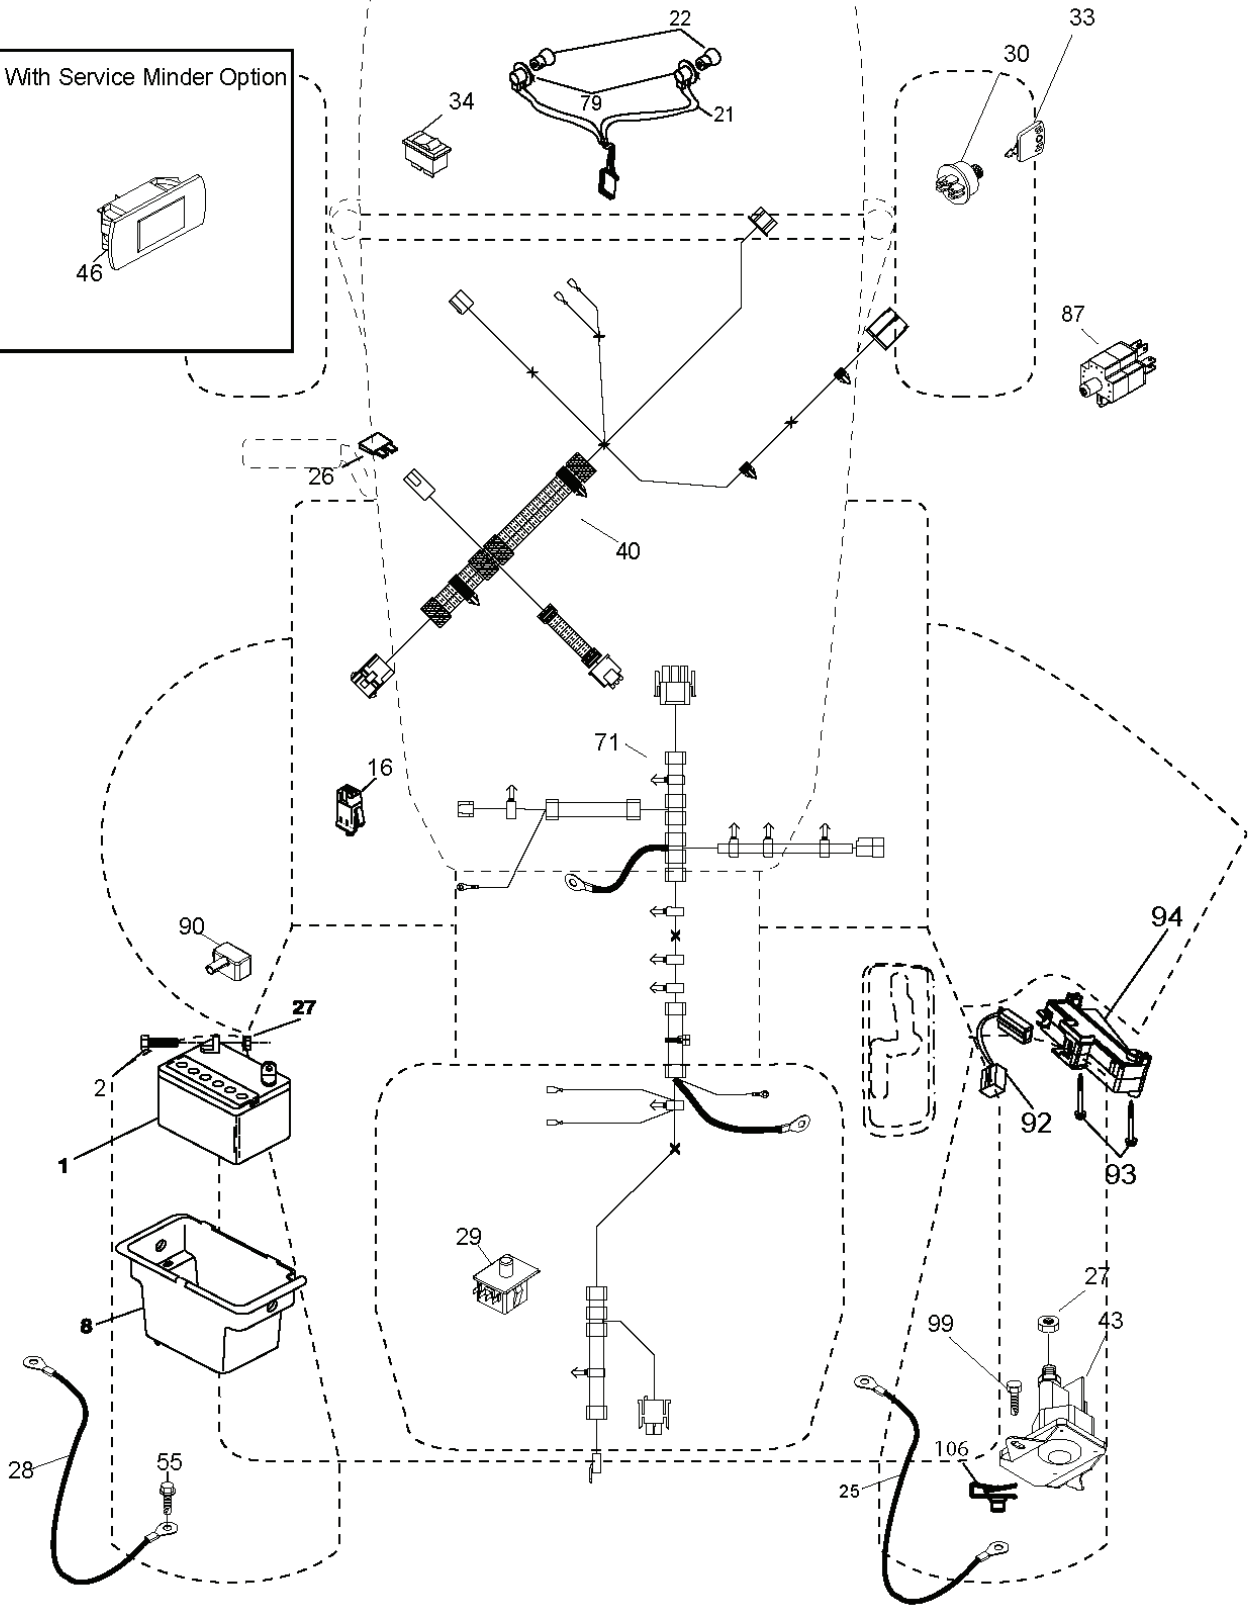

TR01K

With Service Minder Option

REF.	PART NO.	DESCRIPTION	REMARK	QTY.	KIT
1	532163465	BATTERY		1	
2	874760412	BOLT		1	
8	532193228	BOX		1	
16	532176138	MICRO SWITCH		1	
21	532400252	HARNESS		1	
22	532004152	BULB		1	
25	581498001	CABLE		1	
26	532175158	FUSE		1	
27	873510400	NUT		1	
28	532421686	CABLE		1	
29	532401545	SWITCH		1	
30	532193350	IGNITION MODULE		1	
33	532411933	KEY		1	
34	532110712	SWITCH		1	
40	581023101	HARNESS		1	
43	532192507	SOLENOID		1	
46	532401763	DISPLAY		1	
55	817060512	SCREW		1	
71	581023001	HARNESS		1	
79	532175242	HOLDER		1	
87	532197802	SWITCH		1	
90	532435395	TERMINAL COVER		1	
92	532196615	CABLE ASSY		1	
93	532192540	SCREW		1	
94	532191834	MODULE.REVERSE.ROS		1	
99	817670412	SCREW		1	
106	532174814	NUT		1