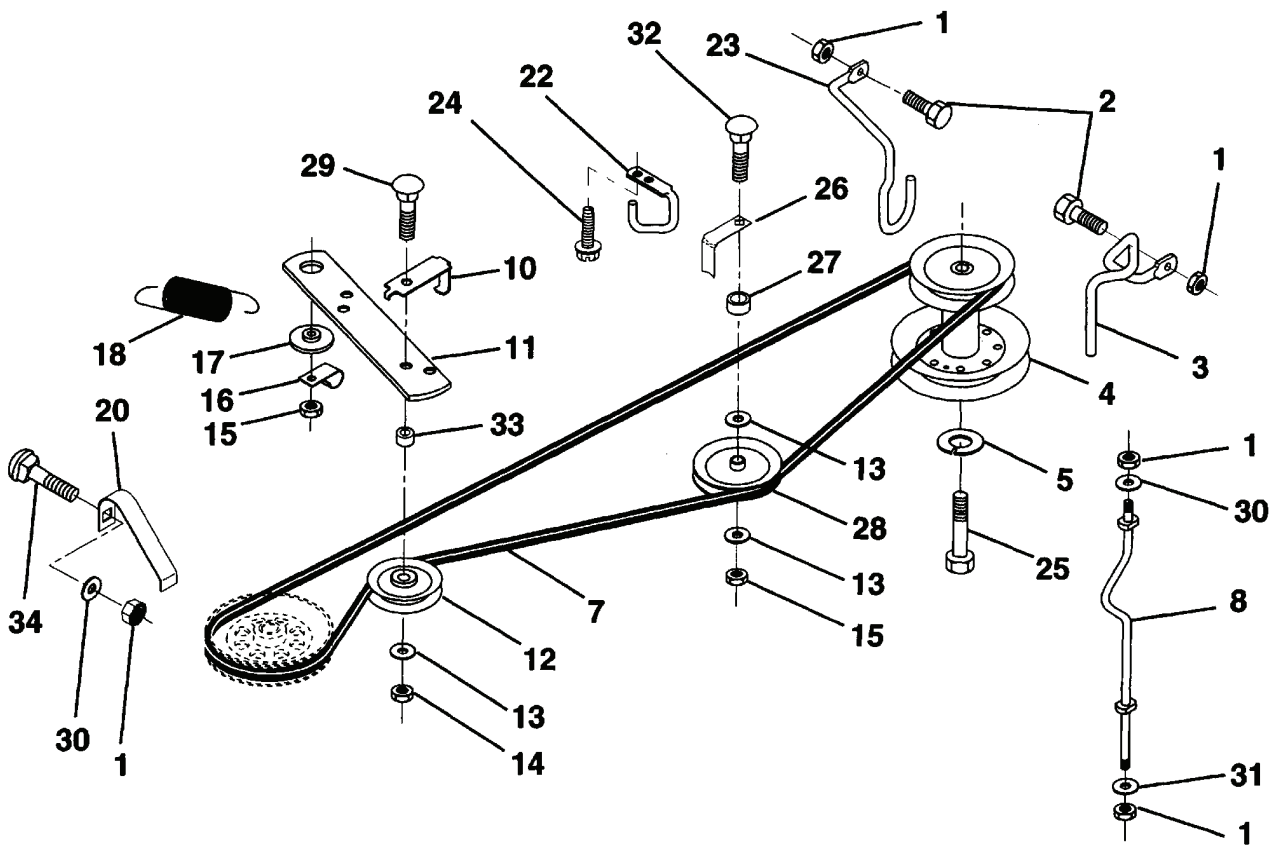

**C**

---

REF.	PART NO.	DESCRIPTION	REMARK	QTY.	KIT
1	872050411	BOLT		1	
2	532127398	SEAT		1	
4	873800500	LOCK NUT		1	
5	532139888	BOLT		1	
6	532145006	CLIP		1	
8	874760616	BOLT		1	
9	532140551	BRACKET		1	
10	532126471	CLIP		1	
11	819133210	WASHER		1	
12	873800600	NUT		1	
13	532120068	KNOB		1	
15	819171912	WASHER		1	
16	532127018	BOLT		1	
18	532123976	LOCKNUT		1	
19	532121248	BUSHING		1	
20	532121250	SPRING		1	
21	532134300	SPACER		1	
22	532121246	BRACKET		1	
23	532140552	BRACKET		1	

D

---

REF.	PART NO.	DESCRIPTION	REMARK	QTY.	KIT
1	532142187	TANK CAP		1	
2	532138395	TANK UNIT		1	
3	532123487	HOSE CLAMP		1	
4	532008544	LINE FUEL LT 10/36		1	
5	532008548	HOSE		1	
6	873680400	NUT		1	
7	532124996	CLIP		1	
8	819091216	WASHER		1	
9	874760428	BOLT		1	
10	819091413	WASHER		1	
11	532121249	SPACER		1	
12	532003720	SPRING		1	
13	532126450	CLIP		1	
14	532126115	KNOB		1	
15	532122023	SEGMENT		1	
16	532124346	NUT		1	
17	872110404	BOLT		1	
18	532130745	BRACKET		1	
19	532134744	CROSS BRACE		1	
20	817060408	SCREW		1	
21	532134014	PLUG		1	

**K**

---

REF.	PART NO.	DESCRIPTION	REMARK	QTY.	KIT
1	873800500	LOCK NUT		1	
2	874760512	BOLT		1	
3	532141297	BELT GUIDE		1	
4	532138029	PULLEY		1	
5	810040700	WASHER		1	
7	532140910	BELT		1	
8	532140785	BELT GUIDE		1	
10	532140780	BELT GUIDE		1	
11	532140911	LEVER		1	
12	532123674	PULLEY		1	
13	819131316	WASHER		1	
14	873930600	NUT		1	
15	873680600	NUT		1	
16	532126471	CLIP		1	
17	532122052	SPACER		1	
18	532131459	SPRING		1	
20	532140909	BELT GUIDE		1	
22	532123404	BELT GUIDE		1	
23	532140916	BELT GUIDE		1	
24	817720408	SCREW		1	
25	871170744	BOLT		1	
26	532140913	BELT GUIDE		1	
27	532140914	SPACER		1	
28	532139123	PULLEY		1	
29	872140618	BOLT		1	
30	819111116	WASHER		1	
31	819111216	WASHER		1	
32	872140620	BOLT		1	
33	532000160	SLEEVE		1	
34	872140506	BOLT		1	