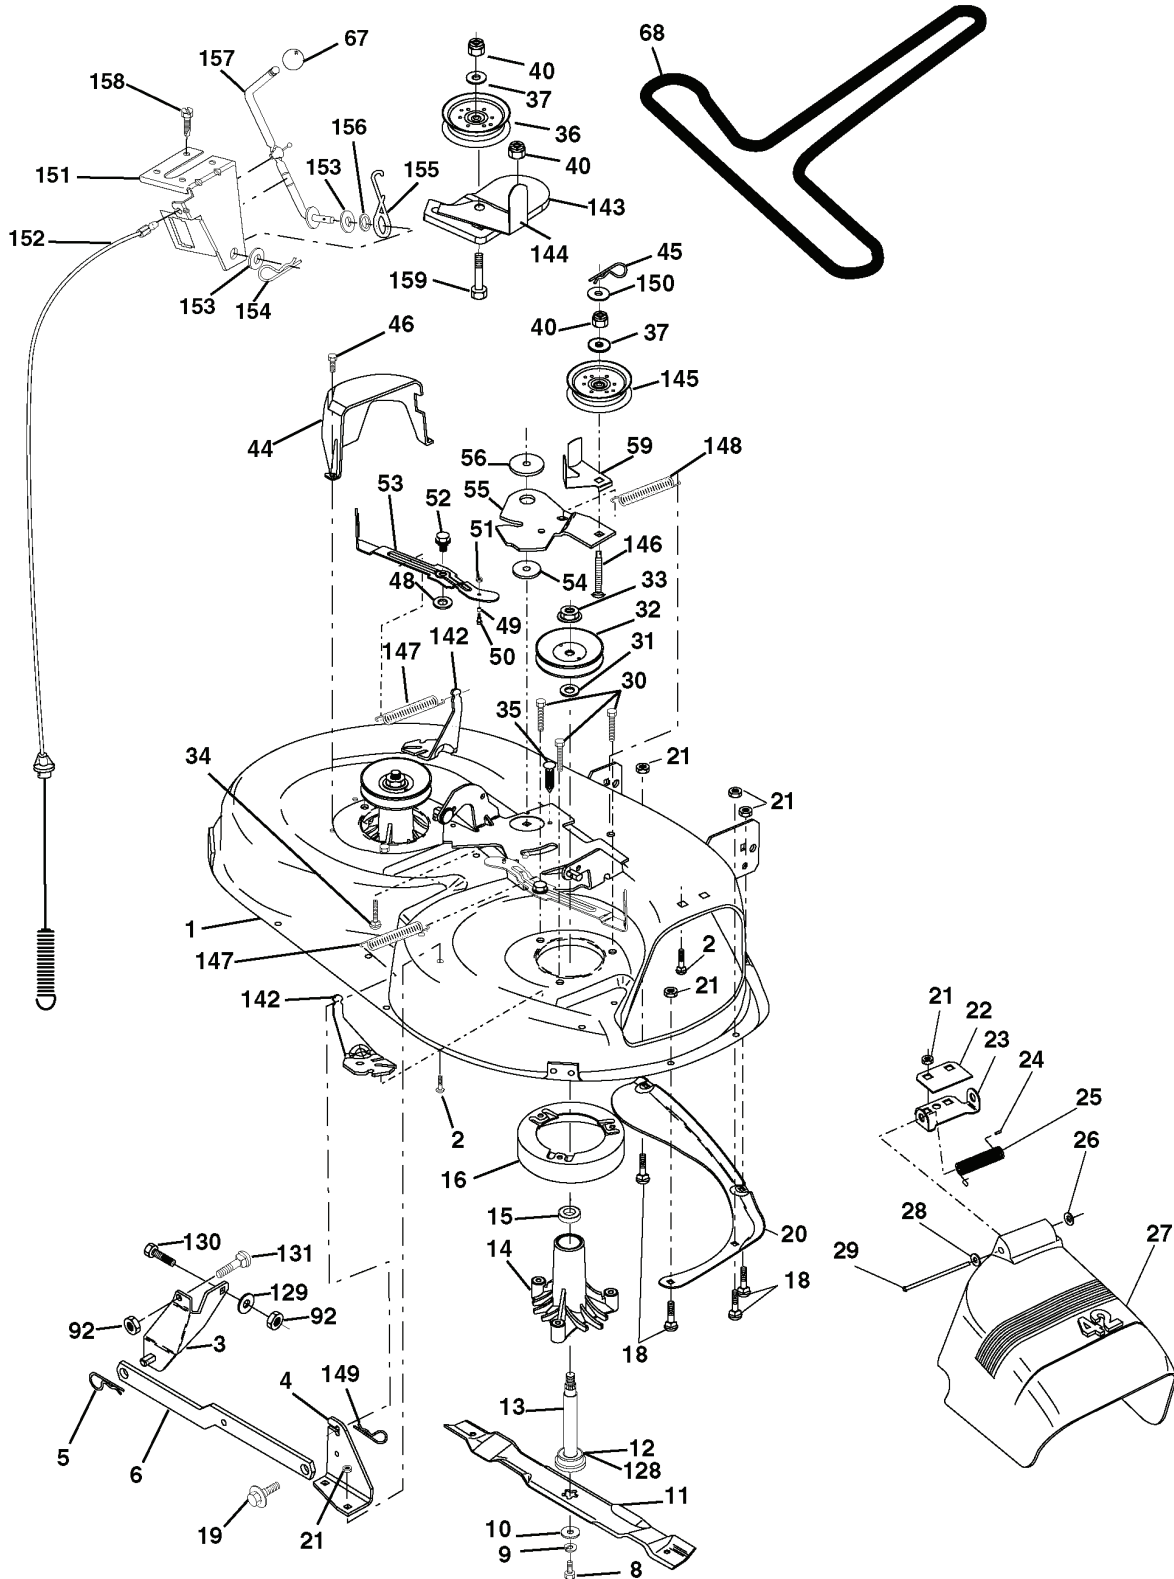

# REPAIR PARTS

TRACTOR - MODEL NO. LTH130 (HALTH130C), PRODUCT NO. 954 11 00-61  
MOWER DECK

REF.	PART NO.	DESCRIPTION	REMARK	QTY.	KIT
1	532165892	HOUSING ASM MOWER 42"		1	
2	872140506	BOLT		1	
3	532138017	BRACKE		1	
4	532165460	BRACKET		1	
5	532124670	RETAINER RING		1	
6	532130832	LEVER		1	
8	532850857	BOLT		1	
9	810030600	WASHER		1	
10	532140296	WASHER		1	
11	532134149	RIDE ON BLADE		1	
12	532129895	BEARING		1	
13	532137645	SHAFT		1	
14	532128774	BEARING HOUSING		1	
15	532110485	BEARING		1	
16	532140329	STRIPPER		1	
18	872140505	BOLT		1	
19	532132827	SPEC. BOLT		1	
20	532159770	RAIL		1	
21	873680500	NUT		1	
22	532134753	PLATE		1	
23	532131267	BRACKET		1	
24	532105304	HUB CAP		1	
25	532123713	SPRING		1	
26	532110452	NUT		1	
27	532171859	SHIELD DEFL ECTOR		1	
28	819111016	WASHER		1	
29	532131491	SHAFT		1	
30	532157722	SCREW		1	
31	532129963	WASHER		1	
32	532153535	PULLEY		1	
33	532137266	NUT		1	
34	872110614	BOLT		1	
35	532133835	XMAS TREE FASTNER		1	
36	532131494	PULLEY		1	
37	819131316	WASHER		1	
40	873680600	NUT		1	
44	532140088	GUARD		1	
45	532124788	RETAINER RING		1	
46	532137729	SCREW		1	
48	532133944	WASHER		1	
49	532174284	ROLLER		1	
50	532131340	BOLT		1	
51	532069180	NUT		1	
52	532139888	BOLT		1	
53	532131845	BRAKE		1	
54	532133943	WASHER		1	
55	532155046	LEVER		1	
56	532165723	SPACER		1	
59	532141043	GUARD		1	
67	532106932	KNOB		1	
68	532144959	BELT		1	
92	873800600	NUT		1	
128	532153390	GASKET		1	
129	819131312	WASHER		1	
130	874780616	BOLT		1	
131	872140608	BOLT		1	
142	532165890	BRACKET		1	
143	532157109	BRACKET		1	
144	532158634	BELT GUIDE		1	
145	532165888	PULLEY		1	
146	532171977	SHAFT		1	
147	532131335	SPRING		1	
148	532169022	SPRING		1	
149	532165898	SPRING		1	
150	819091216	WASHER		1	
151	532169670	BRACKET		1	
152	532169676	WIRE		1	
153	532169674	WASHER		1	
154	532169675	PIN		1	
155	532169671	SPRING		1	
156	532169672	SPACER		1	
157	532169669	CONTROL		1	
158	817720410	SCREW		1	
159	872140614	BOLT		1	
--	532130794	MANDREL		1	
--	532169583	HOUSING		1	