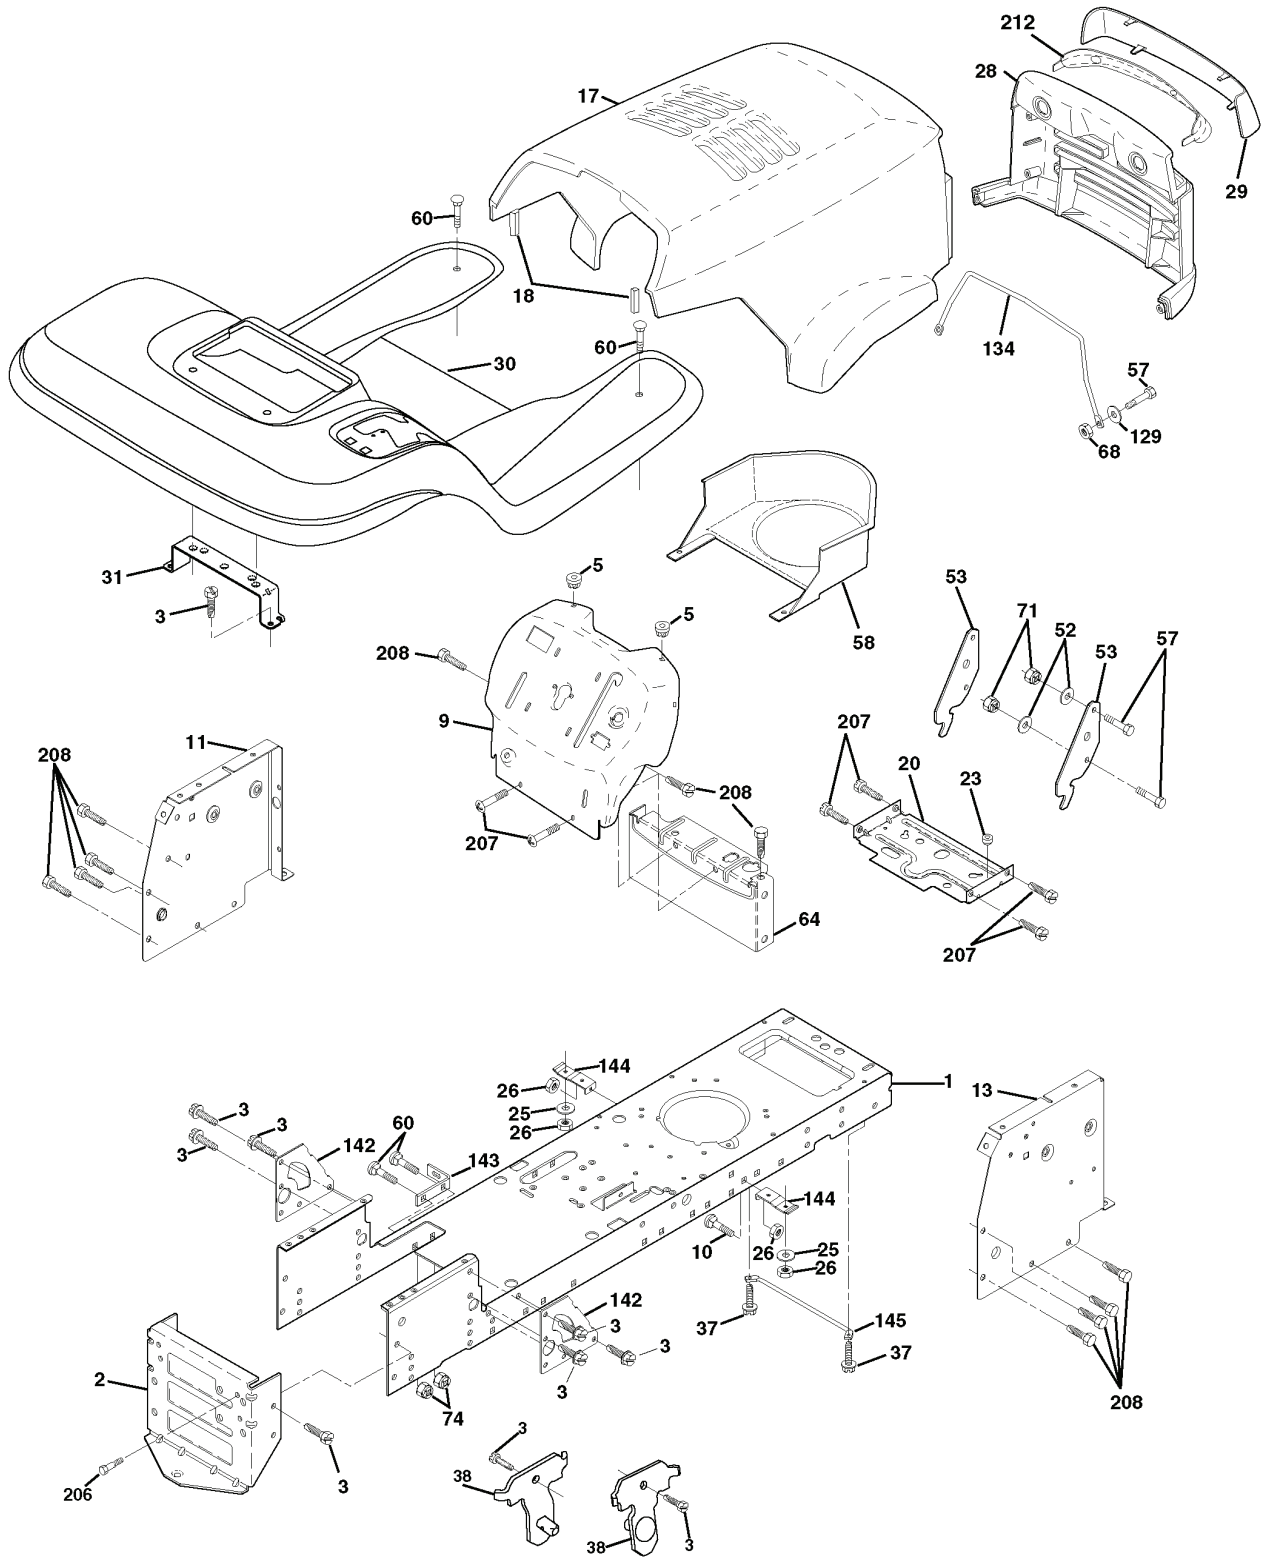

REPAIR PARTS

TRACTOR - MODEL NO. LTH130 (HALTH130C), PRODUCT NO. 954 11 00-61
CHASSIS AND ENCLOSURES

REF.	PART NO.	DESCRIPTION	REMARK	QTY.	KIT
1	532169830	CHASSIS		1	
2	532169061	PLATE		1	
3	817060612	SCREW		1	
5	532155272	DAMPER		1	
9	532171853	DASH		1	
10	872140608	BOLT		1	
11	532155927	PLATE		1	
13	532173025	PLATE		1	
17	532165378	HOOD		1	
18	532126938	DAMPER		1	
20	532156437	PLATE		1	
23	532124028	BUSHING		1	
25	819131312	WASHER		1	
26	873800600	NUT		1	
28	532165379	GRILL		1	
29	532165380	LENS		1	
30	532171854	COVER		1	
31	532139976	BRACKET		1	
37	817490508	SCREW		1	
38	532169834	BRACKET		1	
52	819091416	WASHER		1	
53	532150067	BRACKET		1	
57	874780412	BOLT		1	
58	532150127	AIR CONDUCTOR		1	
60	872140606	BOLT		1	
64	532154798	PANEL		1	
68	873510400	NUT		1	
71	873680400	NUT		1	
74	873680600	NUT		1	
129	819091016	WASHER		1	
134	532160219	ROD		1	
142	532165867	PLATE		1	
143	532154966	BRACKET		1	
144	532154207	HOLDER		1	
145	532156524	SHAFT		1	
206	532170165	BOLT		1	
207	817670508	SCREW		1	
208	817670608	SCREW		1	
212	532156195	INSERT		1	
--	532005479	PLUG		1