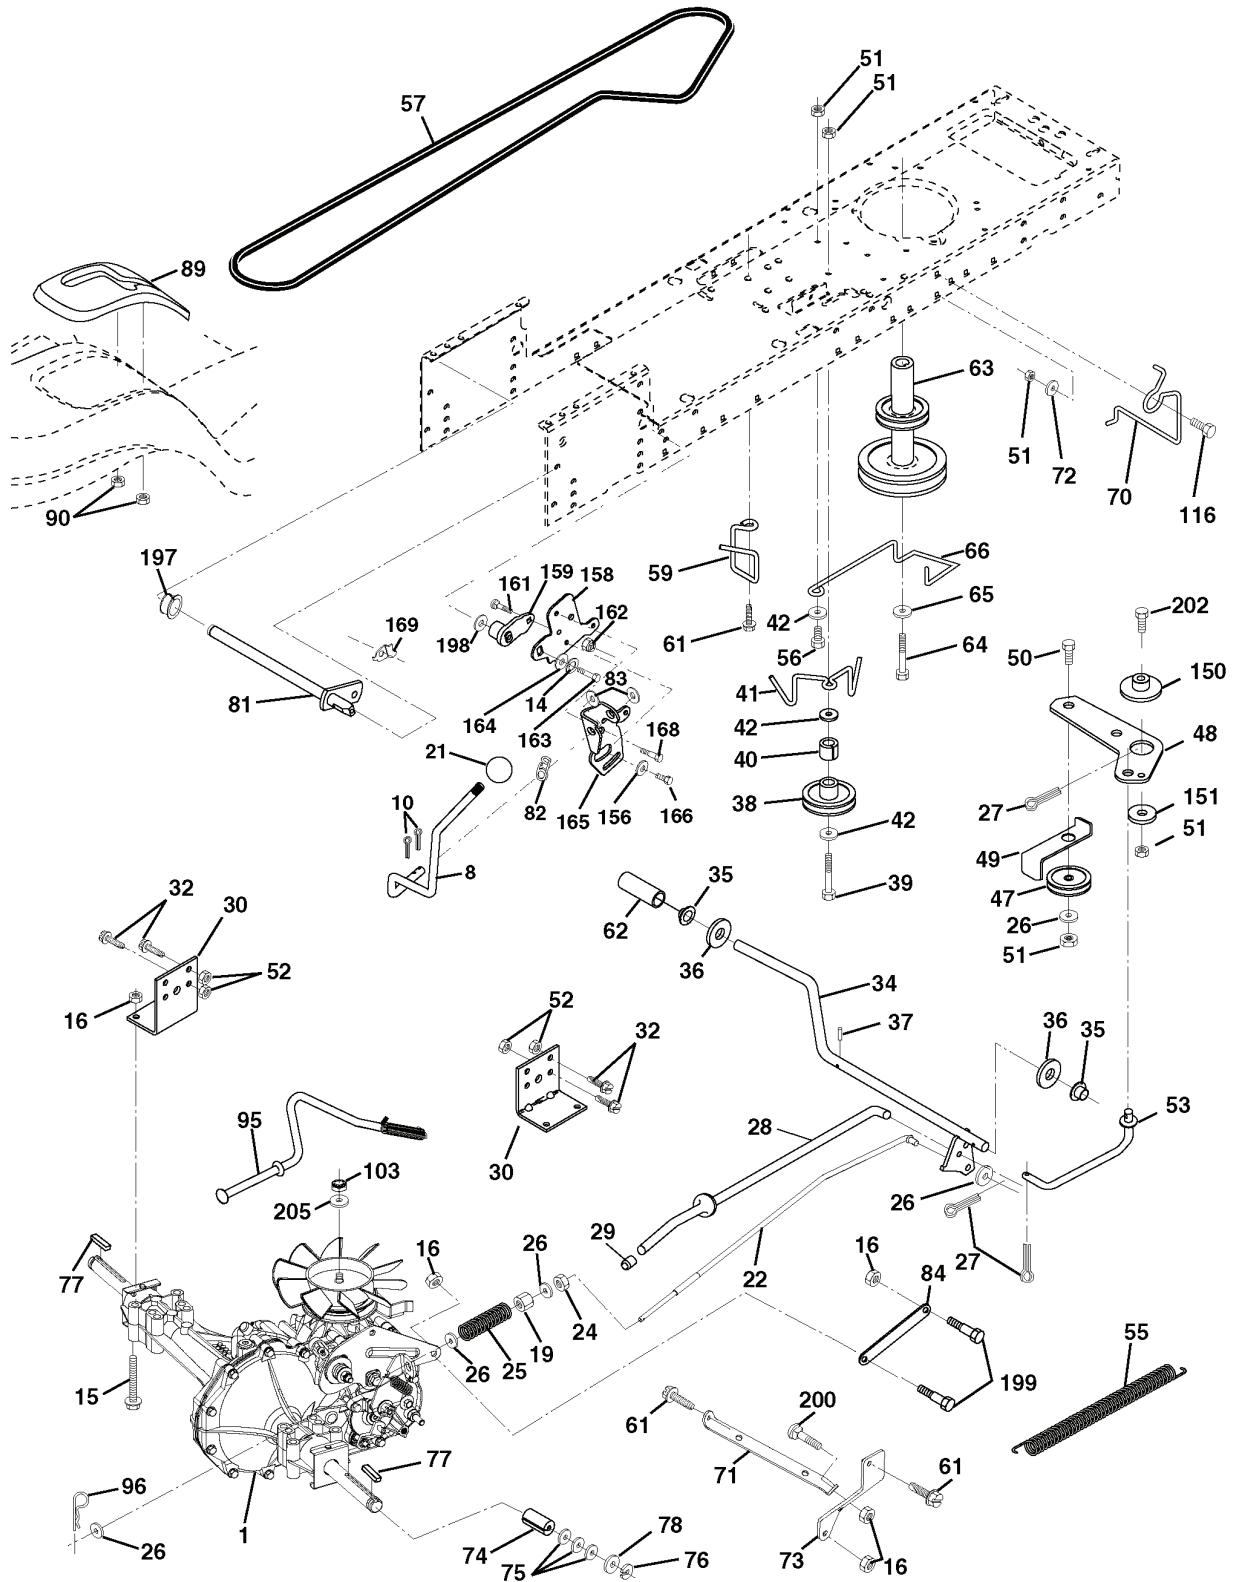

# REPAIR PARTS

TRACTOR - MODEL NO. LTH130 (HALTH130C), PRODUCT NO. 954 11 00-61  
DRIVE

REF.	PART NO.	DESCRIPTION	REMARK	QTY.	KIT
8	532165866	ROD		1	
10	876020416	SPLIT PIN		1	
14	810040400	WASHER		1	
15	874490544	SCREW		1	
16	873800500	LOCK NUT		1	
19	873800600	NUT		1	
21	532121274	KNOB		1	
22	532169498	ROD		1	
24	873350600	NUT		1	
25	532106888	SPRING		1	
26	819131316	WASHER		1	
27	876020412	SPLIT PIN		1	
28	532145204	ROD		1	
29	532071673	COVER		1	
30	532174973	BRACKET		1	
32	874760512	BOLT		1	
34	532155071	SHAFT		1	
35	532120183	BEARING		1	
36	819211616	WASHER		1	
37	532124963	PIN RETAINING SCREW		1	
38	532131494	PULLEY		1	
39	874760644	BOLT		1	
40	532124965	SPACER		1	
41	532165838	TENSIONER		1	
42	819131312	WASHER		1	
47	532127783	PULLEY		1	
48	532154407	GUIDE		1	
49	532123205	BELT GUIDE		1	
50	874760624	BOLT		1	
51	873680600	NUT		1	
52	873680500	NUT		1	
53	532105710	LINK		1	
55	532105709	SPRING		1	
56	874760620	BOLT		1	
57	532140294	BELT		1	
59	532169691	BELT GUIDE		1	
61	817060612	SCREW		1	
62	532124872	PEDAL RUBBER		1	
63	532140186	PULLEY		1	
64	871170764	BOLT		1	
65	810040700	WASHER		1	
66	532154778	TENSIONER		1	
70	532134683	BELT GUIDE		1	
71	532169183	ROD		1	
72	819132012	WASHER		1	
73	532169182	BRACKET		1	
74	532137057	SPACER		1	
75	532121749	WASHER		1	
76	812000001	RETAINER RING		1	
77	532123583	KEY		1	
78	532121748	WASHER		1	
81	532165596	SHAFT		1	
82	532165711	SPRING		1	
83	819171216	WASHER		1	
84	532169843	LINK		1	
89	532166510	BRACKET		1	
90	532124346	NUT		1	
95	532170201	CONTROL		1	
96	532124788	RETAINER RING		1	
103	873940800	NUT		1	
116	872110610	BOLT		1	
150	532165850	BUSHING		1	
151	819133210	WASHER		1	
156	532166002	WASHER		1	
158	532165589	BRACKET		1	
159	532165494	LEVER		1	
161	872140406	BOLT		1	
162	873680400	NUT		1	
163	874780416	BOLT		1	
164	819091010	WASHER		1	
165	532165623	BRACKET		1	
166	532166880	SCREW		1	
168	532165492	BOLT		1	
169	532165580	RETAINER		1	
197	532169613	SLEEVE		1	
198	532169593	WASHER		1	
199	532169612	SCREW		1	
200	872140508	BOLT		1	