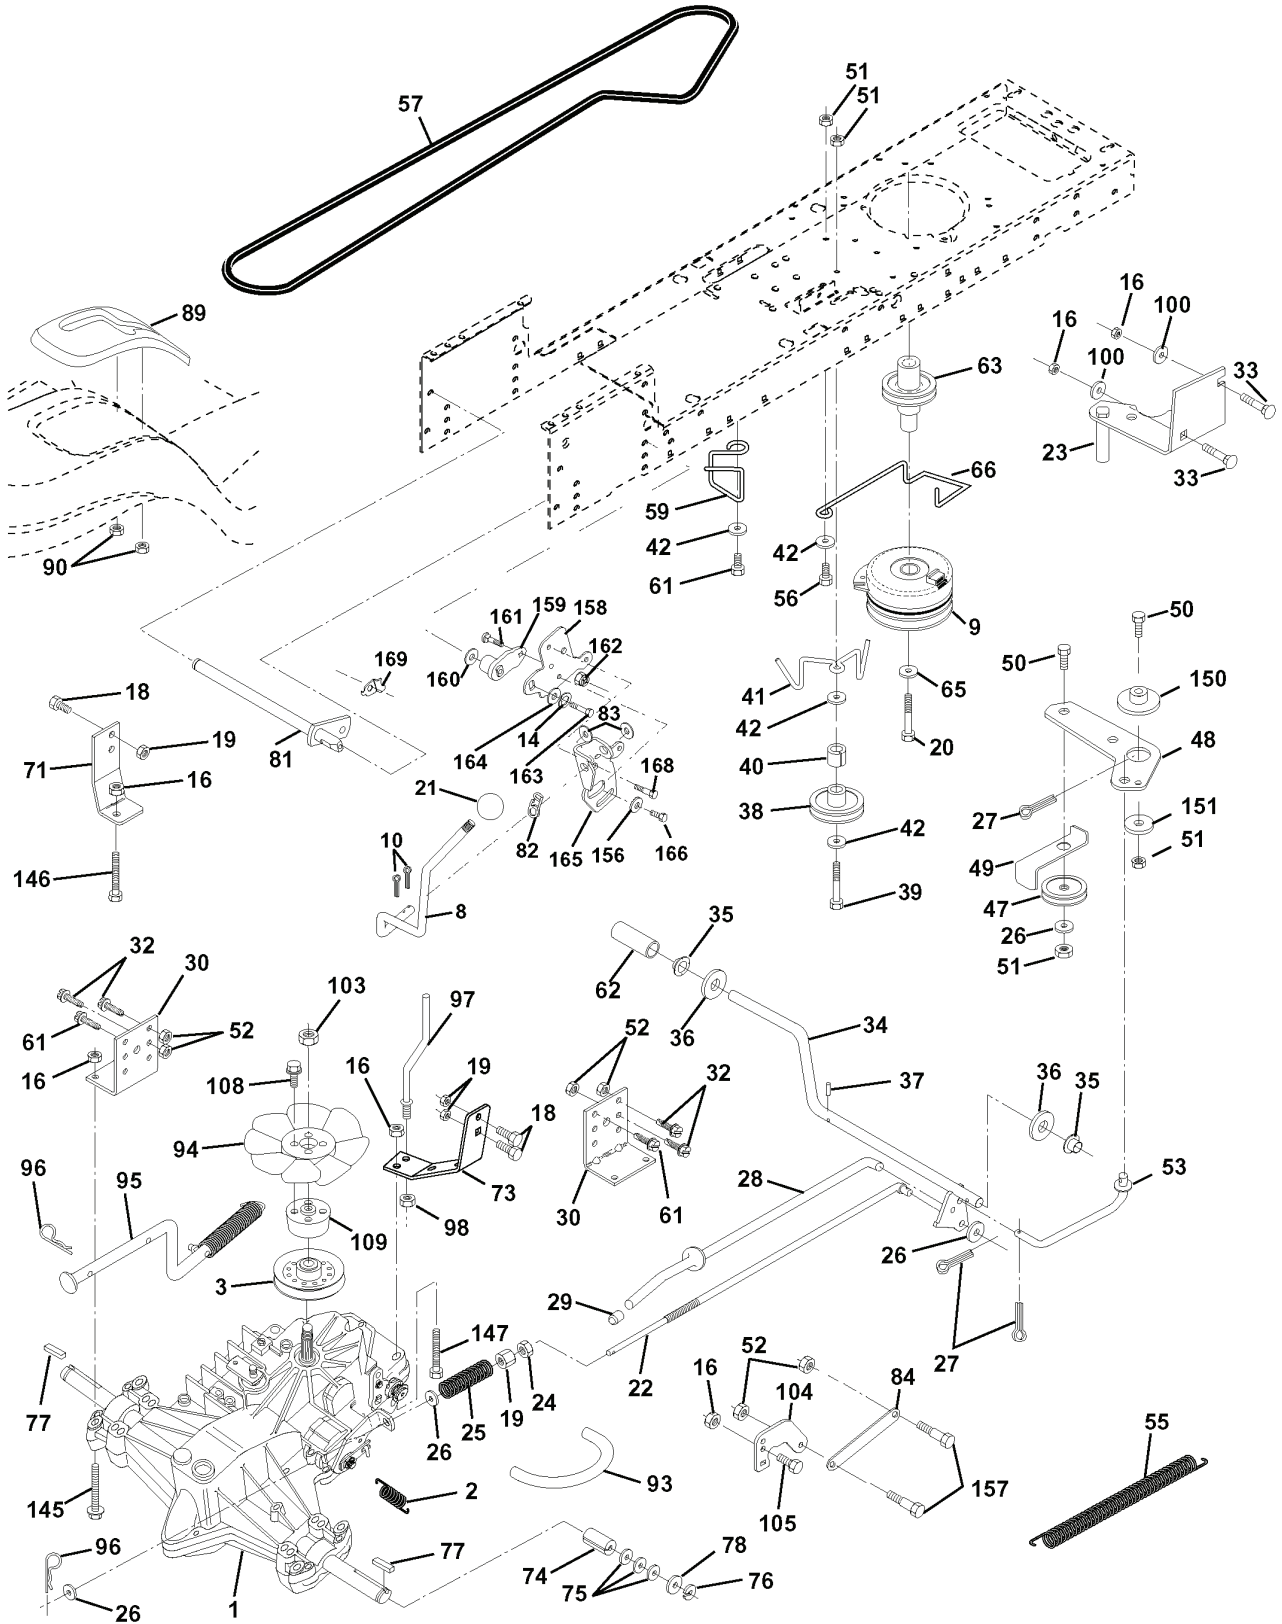

REPAIR PARTS

TRACTOR - MODEL NO. LTH130 (954140005F), PRODUCT NO. 954 14 00-05

DRIVE

REF.	PART NO.	DESCRIPTION	REMARK	QTY.	KIT
2	532142431	SPRING		1	
3	532144698	PULLEY		1	
8	532154792	ROD		1	
9	532145028	CLUTCH		1	
10	876020416	SPLIT PIN		1	
15	874490540	BOLT		1	
16	873800500	LOCK NUT		1	
18	874780616	BOLT		1	
19	873800600	NUT		1	
20	532150280	SCREW		1	
21	532121274	KNOB		1	
22	532145627	ROD		1	
23	532154978	BRACKET		1	
24	873350600	NUT		1	
25	532106888	SPRING		1	
26	819131316	WASHER		1	
27	876020412	SPLIT PIN		1	
28	532145204	ROD		1	
29	532071673	COVER		1	
30	532130807	BRACKET		1	
32	874760512	BOLT		1	
33	872140506	BOLT		1	
34	532155071	SHAFT		1	
35	532120183	BEARING		1	
36	819211616	WASHER		1	
37	532124963	PIN RETAINING SCREW		1	
38	532123674	PULLEY		1	
39	874760644	BOLT		1	
40	532124965	SPACER		1	
41	532154777	TENSIONER		1	
42	819131312	WASHER		1	
47	532127783	PULLEY		1	
48	532154407	GUIDE		1	
49	532123205	BELT GUIDE		1	
50	874760624	BOLT		1	
51	873680600	NUT		1	
52	873680500	NUT		1	
53	532105710	LINK		1	
55	532105709	SPRING		1	
56	874760620	BOLT		1	
57	532161850	BELT		1	
59	532140312	BELT GUIDE		1	
61	817490612	SCREW		1	
62	532124872	PEDAL RUBBER		1	
63	532161400	PULLEY		1	
65	810040700	WASHER		1	
66	532161488	TENSIONER		1	
71	532141417	STRAP		1	
73	532141418	STRAP		1	
74	532121199	SPACER		1	
75	532121749	WASHER		1	
76	812000001	RETAINER RING		1	
77	532123583	KEY		1	
78	532121748	WASHER		1	
82	532123782	TORSION SPRING		1	
83	819171216	WASHER		1	
84	532141423	ROD		1	
86	532157480	BUSHING		1	
87	819212016	WASHER		1	
88	812000008	CLIP		1	
89	532158388	BRACKET		1	
90	532124346	NUT		1	
93	532142564	HODE		1	
94	532140462	FAN		1	
95	532144643	CONTROL		1	
96	532124788	RETAINER RING		1	
97	532144201	HOLDER		1	
98	873510600	NUT		1	
100	819111216	WASHER		1	
103	873940800	NUT		1	
104	532141421	LEVER		1	
105	871070516	SCREW		1	
106	874780520	BOLT		1	
108	817541026	SCREW		1	
109	532145098	ADAPTER		1	
146	874490536	BOLT		1	
148	532159103	GUIDE		1	
149	532122052	SPACER		1	