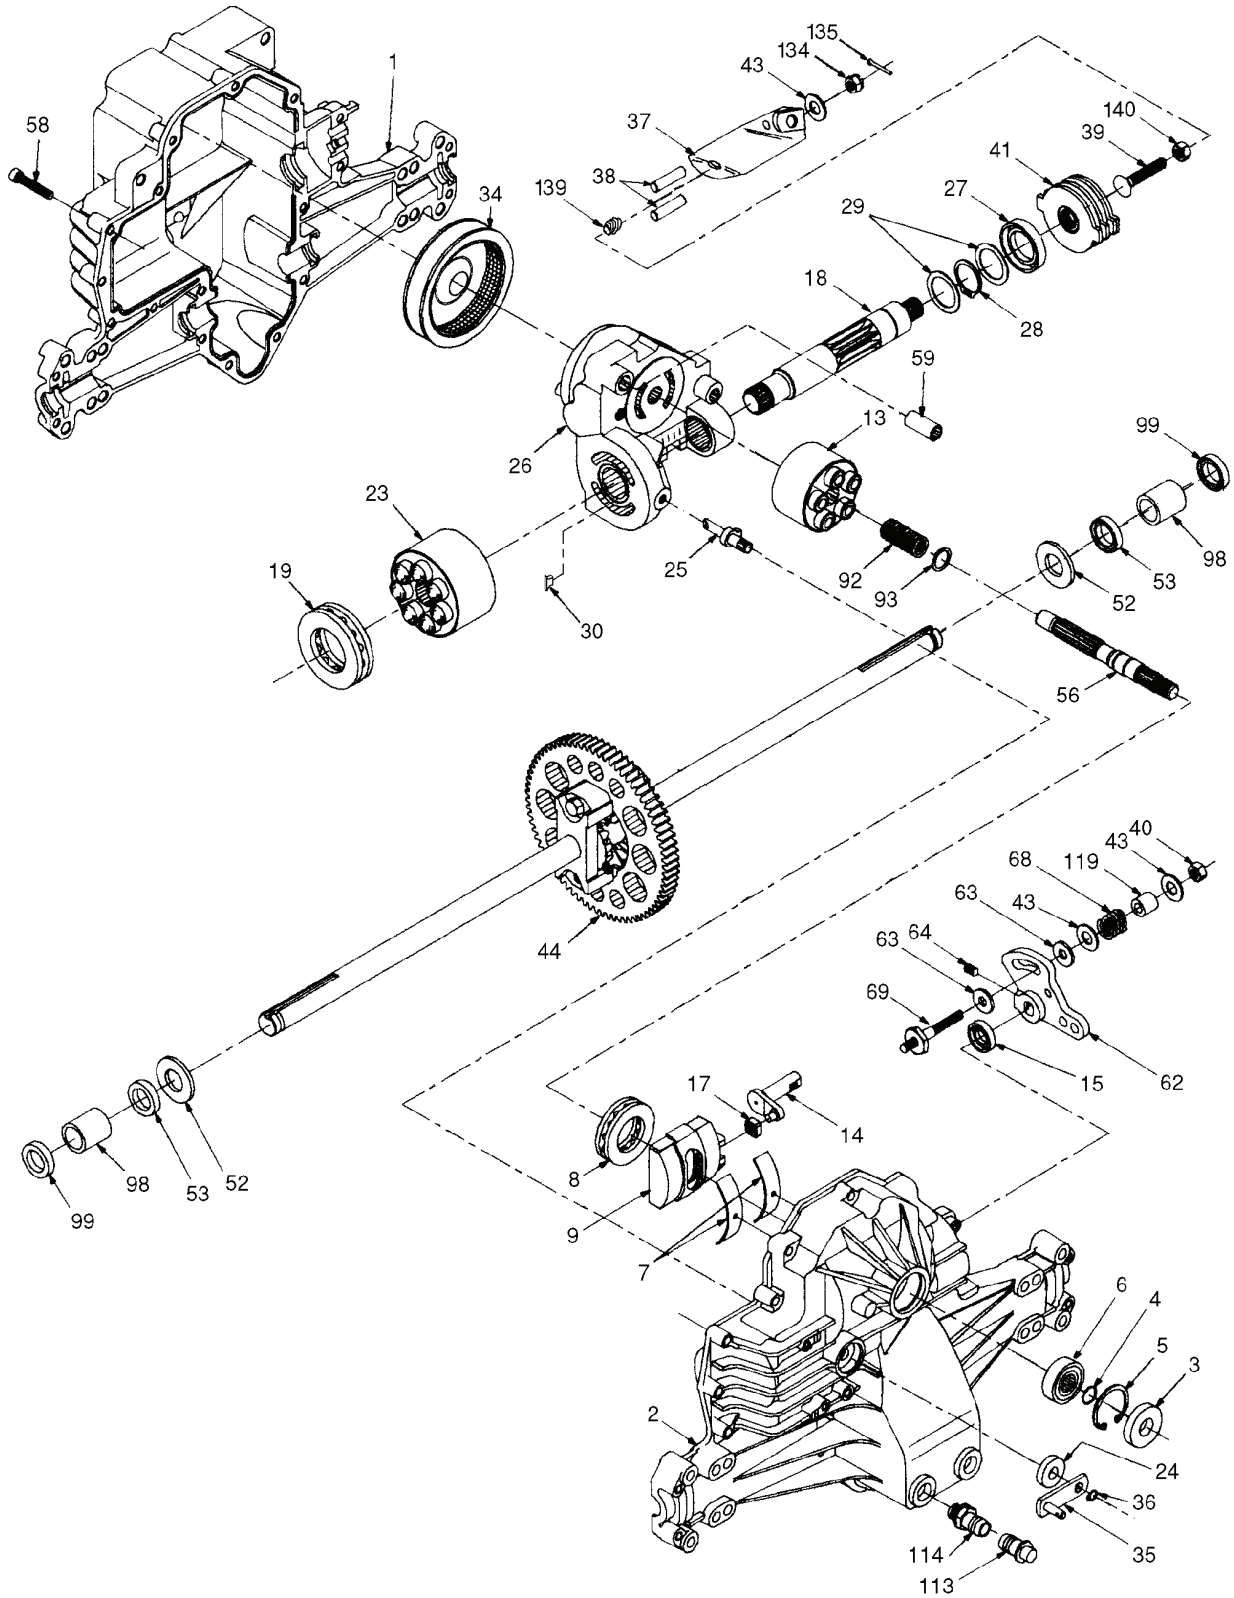

REPAIR PARTS

TRACTOR - MODEL NO. LTH130 (954140005H), PRODUCT NO. 954 14 00-05
HYDRO GEAR TRANSAXLE - MODEL NUMBER 319-0500

REF.	PART NO.	DESCRIPTION	REMARK	QTY.	KIT
1	142986	GEH[USE 13-90EH		1	
2	142987	GEH[USE 13-90EH		1	
3	142932	SIMMERRING P13-90EH		1	
8	150771	BEARING		1	
13	142938	CYLINDER		1	
15	142940	SIMMERRING		1	
18	150772	SHAFT		1	
19	150773	BEARING		1	
23	142944	CYLINDER		1	
24	142945	GASKET		1	
25	142946	BOLT		1	
26	150774	SCHALTBLOCK WG15H42A		1	
27	142948	SEALING RING		1	
28	142949	RING		1	
29	142950	WASHER		1	
34	142951	\FILTER P13-90EH		1	
35	142952	KONTROLLHEBEL 13-90EH		1	
36	142953	RING		1	
37	142954	KONTROLLHEBEL 13-90EH		1	
38	142955	STIFT 13-90EH		1	
39	150777	BOLT		1	
40	150778	STOPMUTTER WG15H42A		1	
41	142958	BREMSSCHEIBE		1	
43	142884	WASHER		1	
44	142990	DIFFERENTIAL 13-90EH		1	
52	142991	WASHER		1	
53	142961	SIMMERRING P13-90EH		1	
56	142963	SHAFT		1	
58	142964	BOLT		1	
59	142965	STIFT 13-90EH		1	
62	142966	KONTROLLHEBEL 13-90EH		1	
63	142967	WASHER		1	
64	142920	SET SCHRAUBEN 13-90EH		1	
68	142969	SPRING		1	
69	144610	STEBBOLZEN 13-90EH		1	
92	142977	SPRING		1	
93	142978	WASHER		1	
98	142993	BUSHING		1	
99	142976	SIMMERRING P13-90EH		1	
113	142917	VERSCHLUSS P13-90		1	
114	142918	VERSCHLUSS P13-90EH		1	
119	142980	SPACING BLOCK		1	
134	144607	NUT		1	
135	144608	STIFT 13-90EH		1	
139	150775	SPRING		1	
140	150776	NUT		1