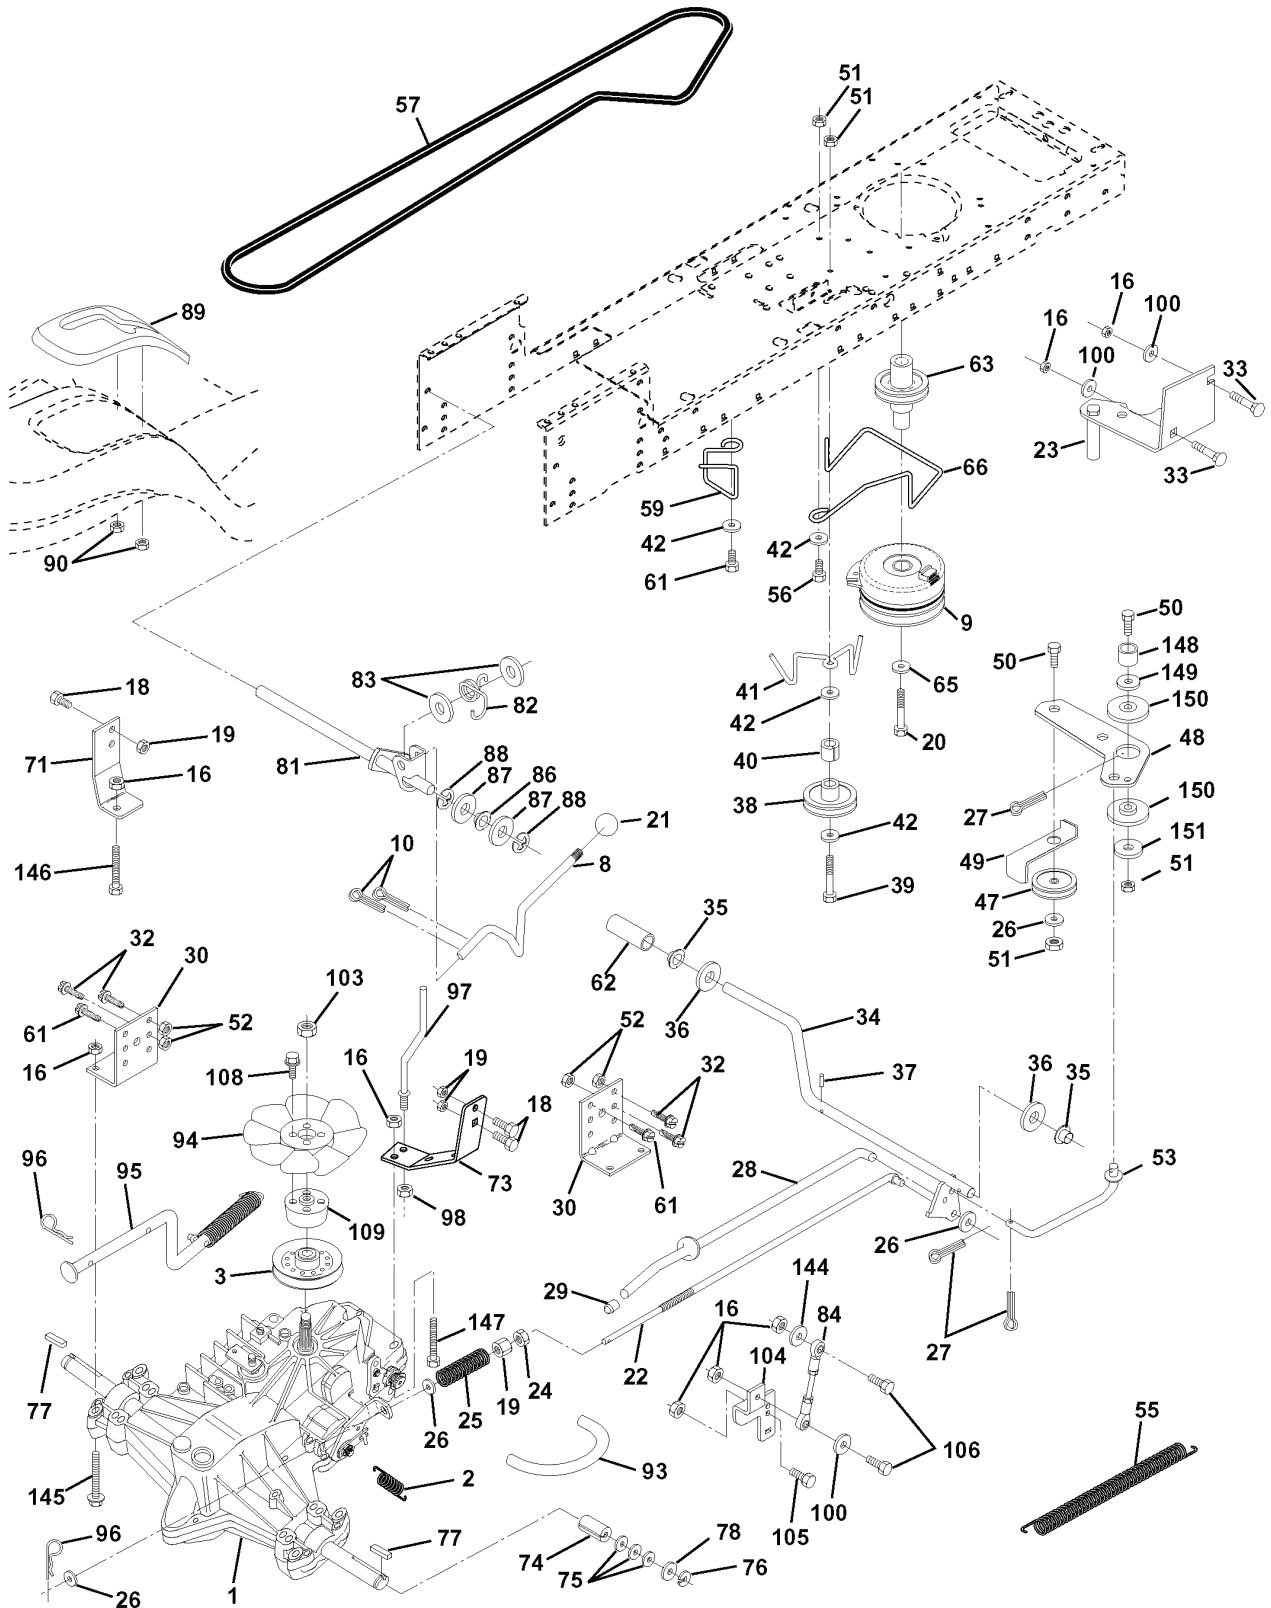

# REPAIR PARTS

TRACTOR - MODEL NO. LTH130 (954140005H), PRODUCT NO. 954 14 00-05

DRIVE

REF.	PART NO.	DESCRIPTION	REMARK	QTY.	KIT
2	532142431	SPRING		1	
3	532144698	PULLEY		1	
8	532154792	ROD		1	
9	532145028	CLUTCH		1	
10	876020416	SPLIT PIN		1	
16	873800500	LOCK NUT		1	
18	874780616	BOLT		1	
19	873800600	NUT		1	
20	532150280	SCREW		1	
21	532121274	KNOB		1	
22	532145627	ROD		1	
23	532154978	BRACKET		1	
24	873350600	NUT		1	
25	532106888	SPRING		1	
26	819131316	WASHER		1	
27	876020412	SPLIT PIN		1	
28	532145204	ROD		1	
29	532071673	COVER		1	
30	532130807	BRACKET		1	
32	874760512	BOLT		1	
33	872140506	BOLT		1	
34	532155071	SHAFT		1	
35	532120183	BEARING		1	
36	819211616	WASHER		1	
37	532124963	PIN RETAINING SCREW		1	
38	532123674	PULLEY		1	
39	874760644	BOLT		1	
40	532124965	SPACER		1	
41	532154777	TENSIONER		1	
42	819131312	WASHER		1	
47	532127783	PULLEY		1	
48	532154407	GUIDE		1	
49	532123205	BELT GUIDE		1	
50	874760624	BOLT		1	
51	873680600	NUT		1	
52	873680500	NUT		1	
53	532105710	LINK		1	
55	532105709	SPRING		1	
56	874760620	BOLT		1	
57	532141416	V-BELT		1	
59	532140312	BELT GUIDE		1	
61	817490612	SCREW		1	
62	532124872	PEDAL RUBBER		1	
63	532145868	PULLEY		1	
65	810040700	WASHER		1	
66	532154778	TENSIONER		1	
71	532141417	STRAP		1	
73	532141418	STRAP		1	
74	532121199	SPACER		1	
75	532121749	WASHER		1	
76	812000001	RETAINER RING		1	
77	532123583	KEY		1	
78	532121748	WASHER		1	
81	532156048	SHAFT		1	
82	532123782	TORSION SPRING		1	
83	819171216	WASHER		1	
84	532141423	ROD		1	
86	532157480	BUSHING		1	
87	819212016	WASHER		1	
88	812000008	CLIP		1	
89	532158388	BRACKET		1	
90	532124346	NUT		1	
93	532142564	HODE		1	
94	532140462	FAN		1	
95	532144643	CONTROL		1	
96	532124788	RETAINER RING		1	
97	532144201	HOLDER		1	
98	873510600	NUT		1	
100	819111216	WASHER		1	
103	873940800	NUT		1	
104	532141421	LEVER		1	
105	871070516	SCREW		1	
106	874780520	BOLT		1	
108	817541026	SCREW		1	
109	532145098	ADAPTER		1	
144	819111016	WASHER		1	
145	874490540	BOLT		1	
146	874490536	BOLT		1	