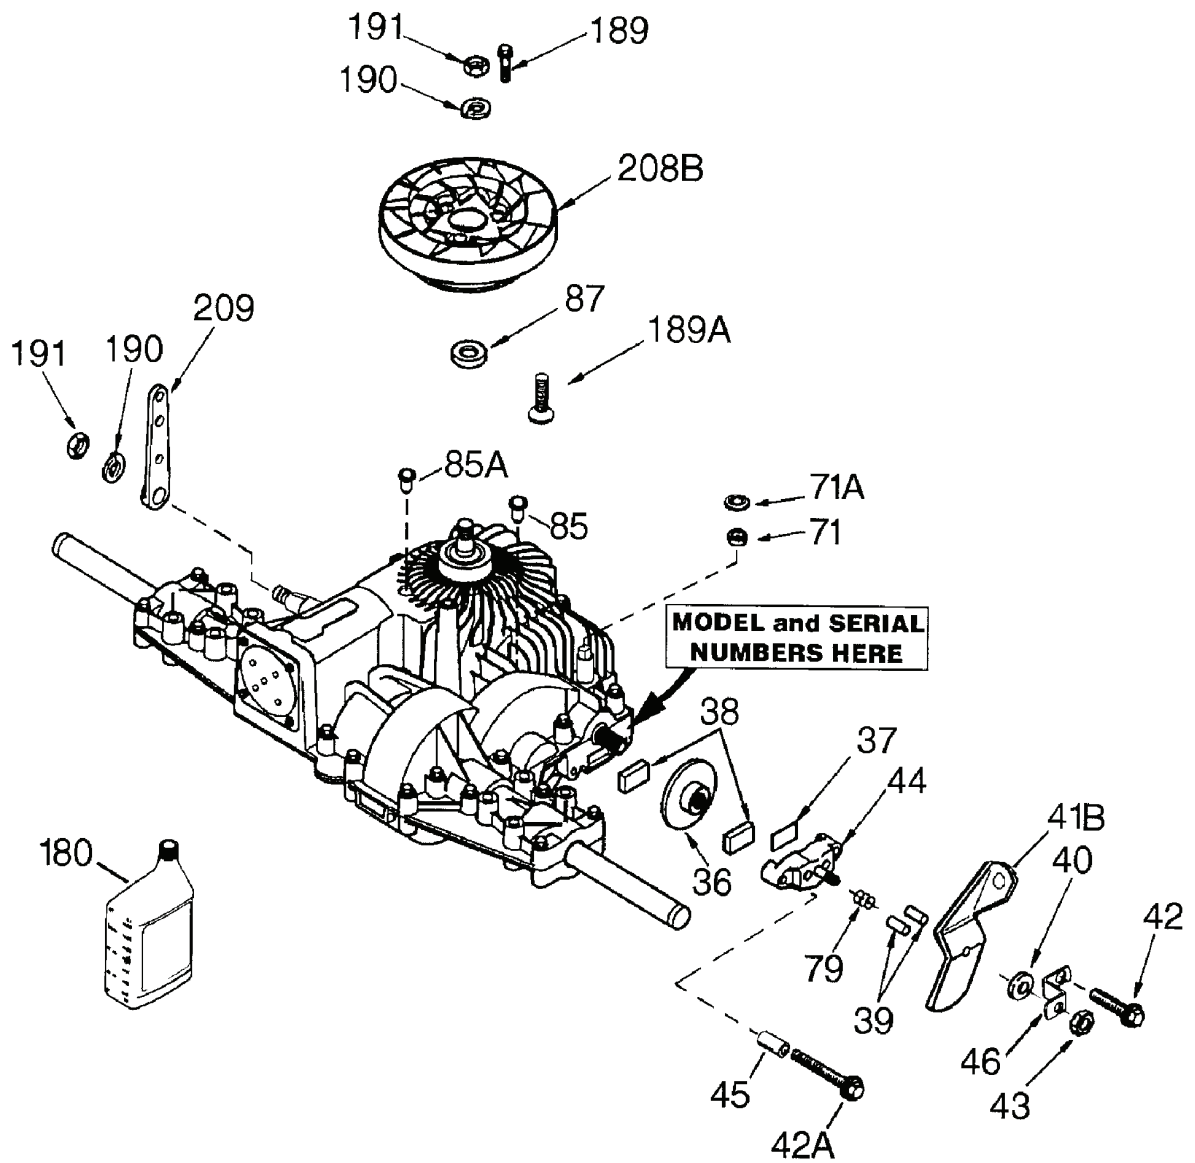

# REPAIR PARTS

TRACTOR - MODEL NO. LTH130 (954140005C), PRODUCT NO. 954 14 00-05  
CHASSIS AND ENCLOSURES

REF.	PART NO.	DESCRIPTION	REMARK	QTY.	KIT
1	532159527	FRAME		1	
2	532140356	DRAWBAR		1	
3	817490612	SCREW		1	
4	819131216	WASHER		1	
5	532155272	DAMPER		1	
10	872140608	BOLT		1	
11	532155927	PLATE		1	
13	532157262	PLATE		1	
14	817490608	SCREW		1	
17	532156051	HOOD		1	
18	532126938	DAMPER		1	
20	532156437	PLATE		1	
23	532124028	BUSHING		1	
25	819131312	WASHER		1	
26	873800600	NUT		1	
28	532149776	GRILL		1	
29	532149777	LENS		1	
30	532156489	GUARD		1	
31	532139976	BRACKET		1	
37	817490508	SCREW		1	
38	532139886	BRACKET		1	
39	532139887	BRACKET		1	
51	873800400	NUT		1	
52	819091416	WASHER		1	
53	532150067	BRACKET		1	
57	874780412	BOLT		1	
58	532150127	AIR CONDUCTOR		1	
60	872140606	BOLT		1	
64	532154798	PANEL		1	
68	873510400	NUT		1	
71	873680400	NUT		1	
74	873680600	NUT		1	
109	532141461	SUPPORT PARE-CHOCS (EXT)141461		1	
110	532143679	PLUG		1	
115	817490620	SCREW		1	
122	532157301	BRACKET		1	
123	532152927	SCREW		1	
129	819091016	WASHER		1	
134	532160219	ROD		1	
140	532158418	BRACKET		1	
142	532156095	PLATE		1	
143	532154966	BRACKET		1	
144	532154207	HOLDER		1	
145	532156524	SHAFT		1	
147	874760412	BOLT		1	
--	532005479	PLUG		1	

# REPAIR PARTS

TRACTOR - MODEL NO. LTH130 (954140005C), PRODUCT NO. 954 14 00-05  
PEERLESS TRANSAXLE - MODEL NUMBER 205-035B

---

REF.	PART NO.	DESCRIPTION	REMARK	QTY.	KIT
36	790075	WASHER		1	
37	790007	PLATE		1	
38	799021	BRAKE LINING		1	
39	786026	STIFT		1	
40	792076A			1	
42	792073	SCREW		1	
42A	792085A			1	
43	792075			1	
44	790025	BREMSGEH[USE		1	
45	786066			1	
71	788069	SEALING RING		1	
79	792144	SPRING		1	
85	792154			1	
180	730229A			1	