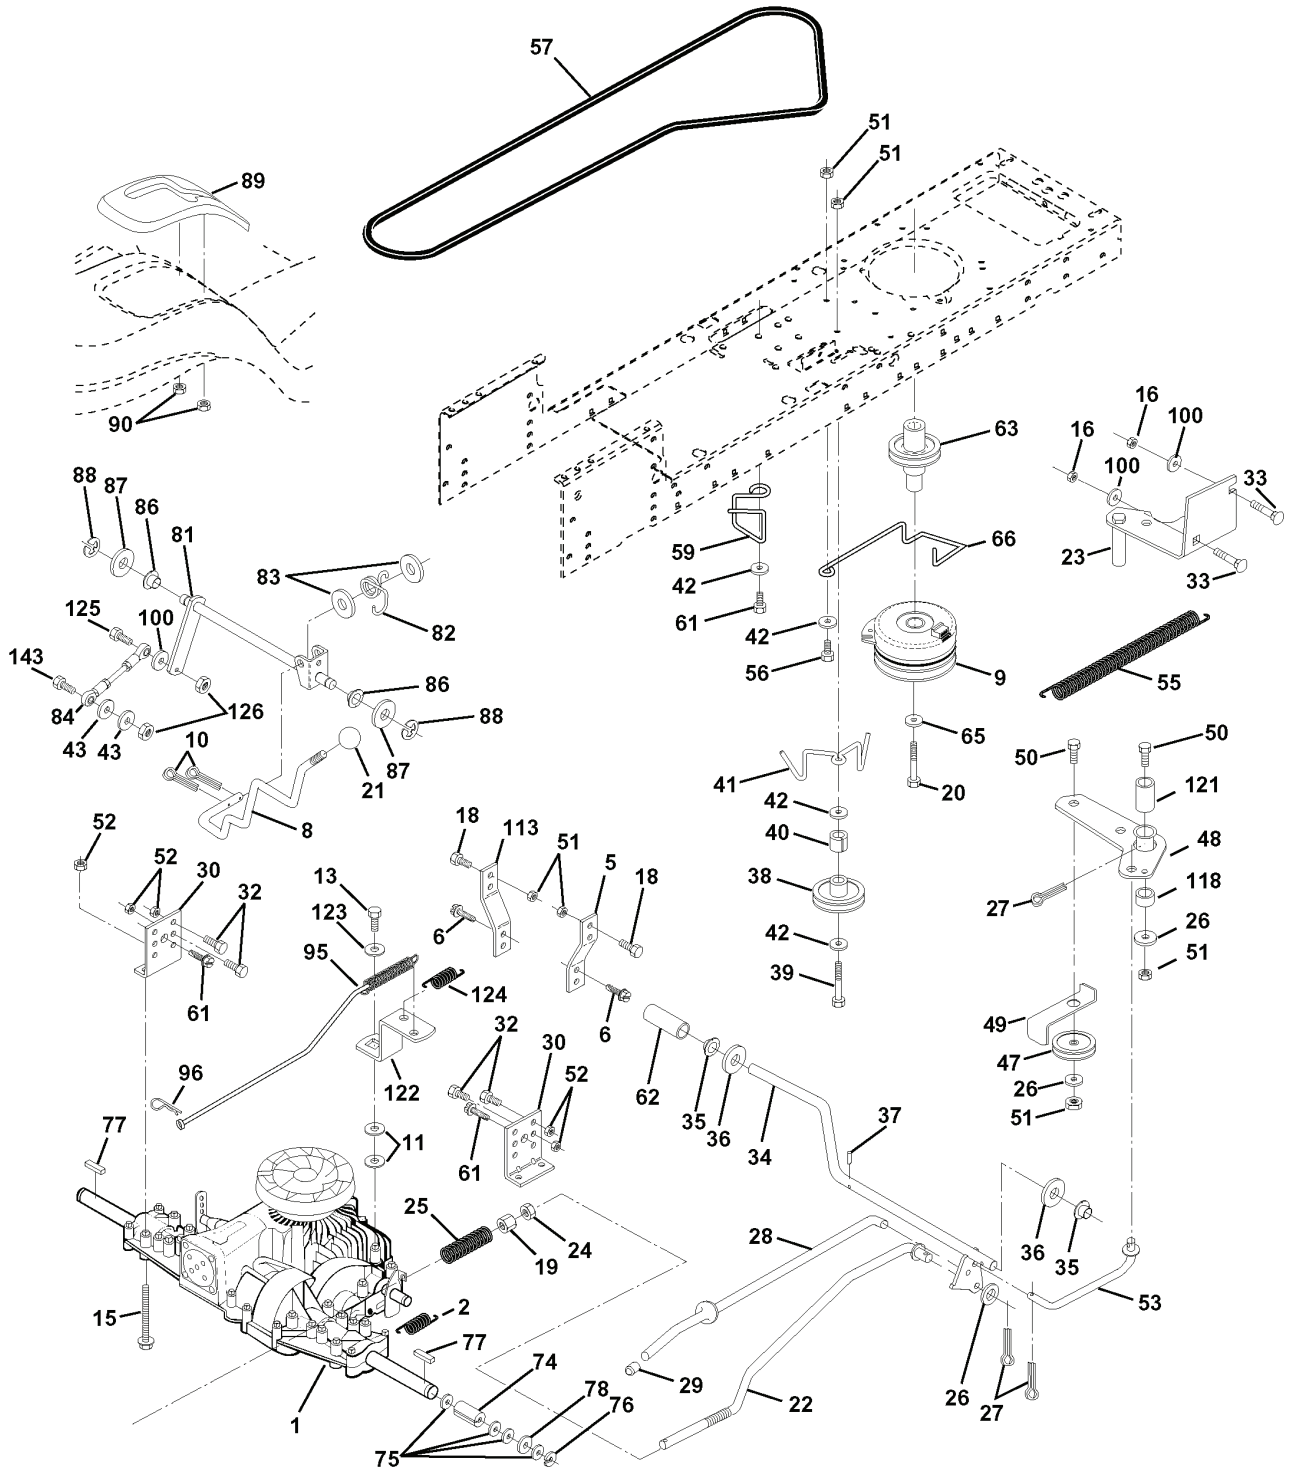

REPAIR PARTS

TRACTOR - MODEL NO. LTH130 (954140005B), PRODUCT NO. 954 14 00-05

DRIVE

REF.	PART NO.	DESCRIPTION	REMARK	QTY.	KIT
2	532146682	SPRING		1	
5	532121520	BRACKET		1	
6	817490512	SCREW		1	
8	532154792	ROD		1	
9	532145028	CLUTCH		1	
10	876020416	SPLIT PIN		1	
13	874550412	BOLT		1	
15	874490544	SCREW		1	
16	873800500	LOCK NUT		1	
18	874780616	BOLT		1	
19	873800600	NUT		1	
20	532150280	SCREW		1	
21	532121274	KNOB		1	
22	532130804	ROD		1	
23	532154978	BRACKET		1	
24	873350600	NUT		1	
25	532106888	SPRING		1	
26	819131316	WASHER		1	
27	876020412	SPLIT PIN		1	
28	532145204	ROD		1	
29	532071673	COVER		1	
30	532130807	BRACKET		1	
32	874760512	BOLT		1	
33	872140506	BOLT		1	
34	532155071	SHAFT		1	
35	532120183	BEARING		1	
36	819211616	WASHER		1	
37	532124963	PIN RETAINING SCREW		1	
38	532123674	PULLEY		1	
39	874760644	BOLT		1	
40	532124965	SPACER		1	
41	532154777	TENSIONER		1	
42	819131312	WASHER		1	
43	819111012	WASHER		1	
47	532127783	PULLEY		1	
48	532154604	GUIDE		1	
49	532123205	BELT GUIDE		1	
50	874760624	BOLT		1	
51	873680600	NUT		1	
52	873680500	NUT		1	
53	532105710	LINK		1	
55	532105709	SPRING		1	
56	874760620	BOLT		1	
57	532156971	V-BELT		1	
59	532140312	BELT GUIDE		1	
61	817490612	SCREW		1	
62	532124872	PEDAL RUBBER		1	
63	532145868	PULLEY		1	
65	810040700	WASHER		1	
66	532154778	TENSIONER		1	
75	532121749	WASHER		1	
76	812000001	RETAINER RING		1	
77	532123583	KEY		1	
78	532121748	WASHER		1	
82	532123782	TORSION SPRING		1	
83	819171216	WASHER		1	
86	532071208	BUSHING		1	
87	819212016	WASHER		1	
88	812000008	CLIP		1	
89	532154882	BRACKET		1	
90	532124346	NUT		1	
95	532156970	TIGE HYDROSTATIQUE	156970	1	
96	532124788	RETAINER RING		1	
100	819111216	WASHER		1	
113	532127285	BRACKET		1	
118	532154774	SPACER		1	
121	532154419	CLUTCH		1	
122	532156963	PLATE		1	
123	819091016	WASHER		1	
124	532156967	RECOIL SPRING		1	
125	874780516	BOLT		1	
126	532124949	NUT		1	
143	874780520	BOLT		1	