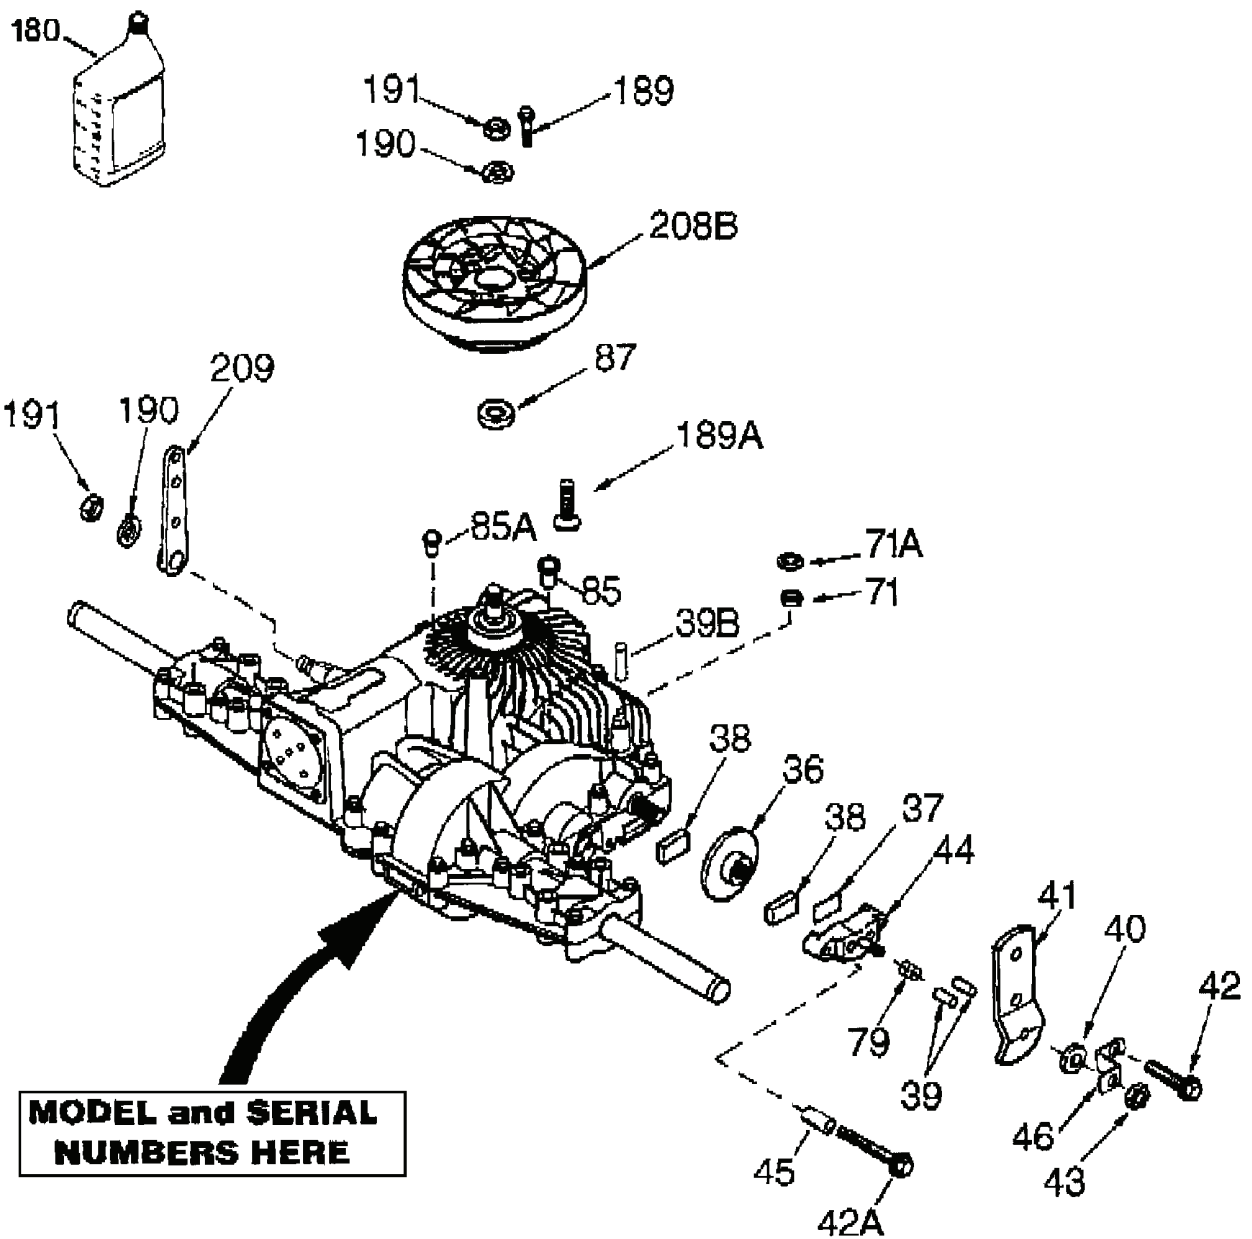

REPAIR PARTS

TRACTOR - MODEL NO. LTH130 (954140005B), PRODUCT NO. 954 14 00-05

CHASSIS AND ENCLOSURES

REF.	PART NO.	DESCRIPTION	REMARK	QTY.	KIT
1	532159527	FRAME		1	
2	532140356	DRAWBAR		1	
3	817490612	SCREW		1	
4	819131216	WASHER		1	
5	532155272	DAMPER		1	
10	872140608	BOLT		1	
11	532155927	PLATE		1	
13	532157262	PLATE		1	
14	817490608	SCREW		1	
17	532156051	HOOD		1	
20	532156437	PLATE		1	
23	532124028	BUSHING		1	
25	819131312	WASHER		1	
26	873800600	NUT		1	
28	532149776	GRILL		1	
29	532149777	LENS		1	
30	532156489	GUARD		1	
31	532139976	BRACKET		1	
37	817490508	SCREW		1	
38	532139886	BRACKET		1	
39	532139887	BRACKET		1	
51	873800400	NUT		1	
52	819091416	WASHER		1	
53	532150067	BRACKET		1	
57	874780412	BOLT		1	
58	532150127	AIR CONDUCTOR		1	
60	872140606	BOLT		1	
64	532154798	PANEL		1	
71	873680400	NUT		1	
74	873680600	NUT		1	
80	532155854	RETAINER		1	
109	532141461	SUPPORT PARE-CHOCS (EXT)141461		1	
110	532143679	PLUG		1	
115	817490620	SCREW		1	
122	532157301	BRACKET		1	
123	532152927	SCREW		1	
129	819091016	WASHER		1	
134	532150132	ROD		1	
140	532158418	BRACKET		1	
142	532156095	PLATE		1	
143	532154966	BRACKET		1	
144	532154207	HOLDER		1	
145	532156524	SHAFT		1	
147	874760412	BOLT		1	
--	532005479	PLUG		1	

REPAIR PARTS

TRACTOR - MODEL NO. LTH130 (954140005B), PRODUCT NO. 954 14 00-05
PEERLESS TRANSAXLE - MODEL NUMBER 205-027B

REF.	PART NO.	DESCRIPTION	REMARK	QTY.	KIT
36	790075	WASHER		1	
37	790007	PLATE		1	
38	799021	BRAKE LINING		1	
39	786026	STIFT		1	
40	792076A			1	
42	792073	SCREW		1	
42A	792085A			1	
43	792075			1	
44	790025	BREMSGEH[USE		1	
45	786066			1	
71	788069	SEALING RING		1	
79	792144	SPRING		1	
85	792154			1	
180	730229A			1	