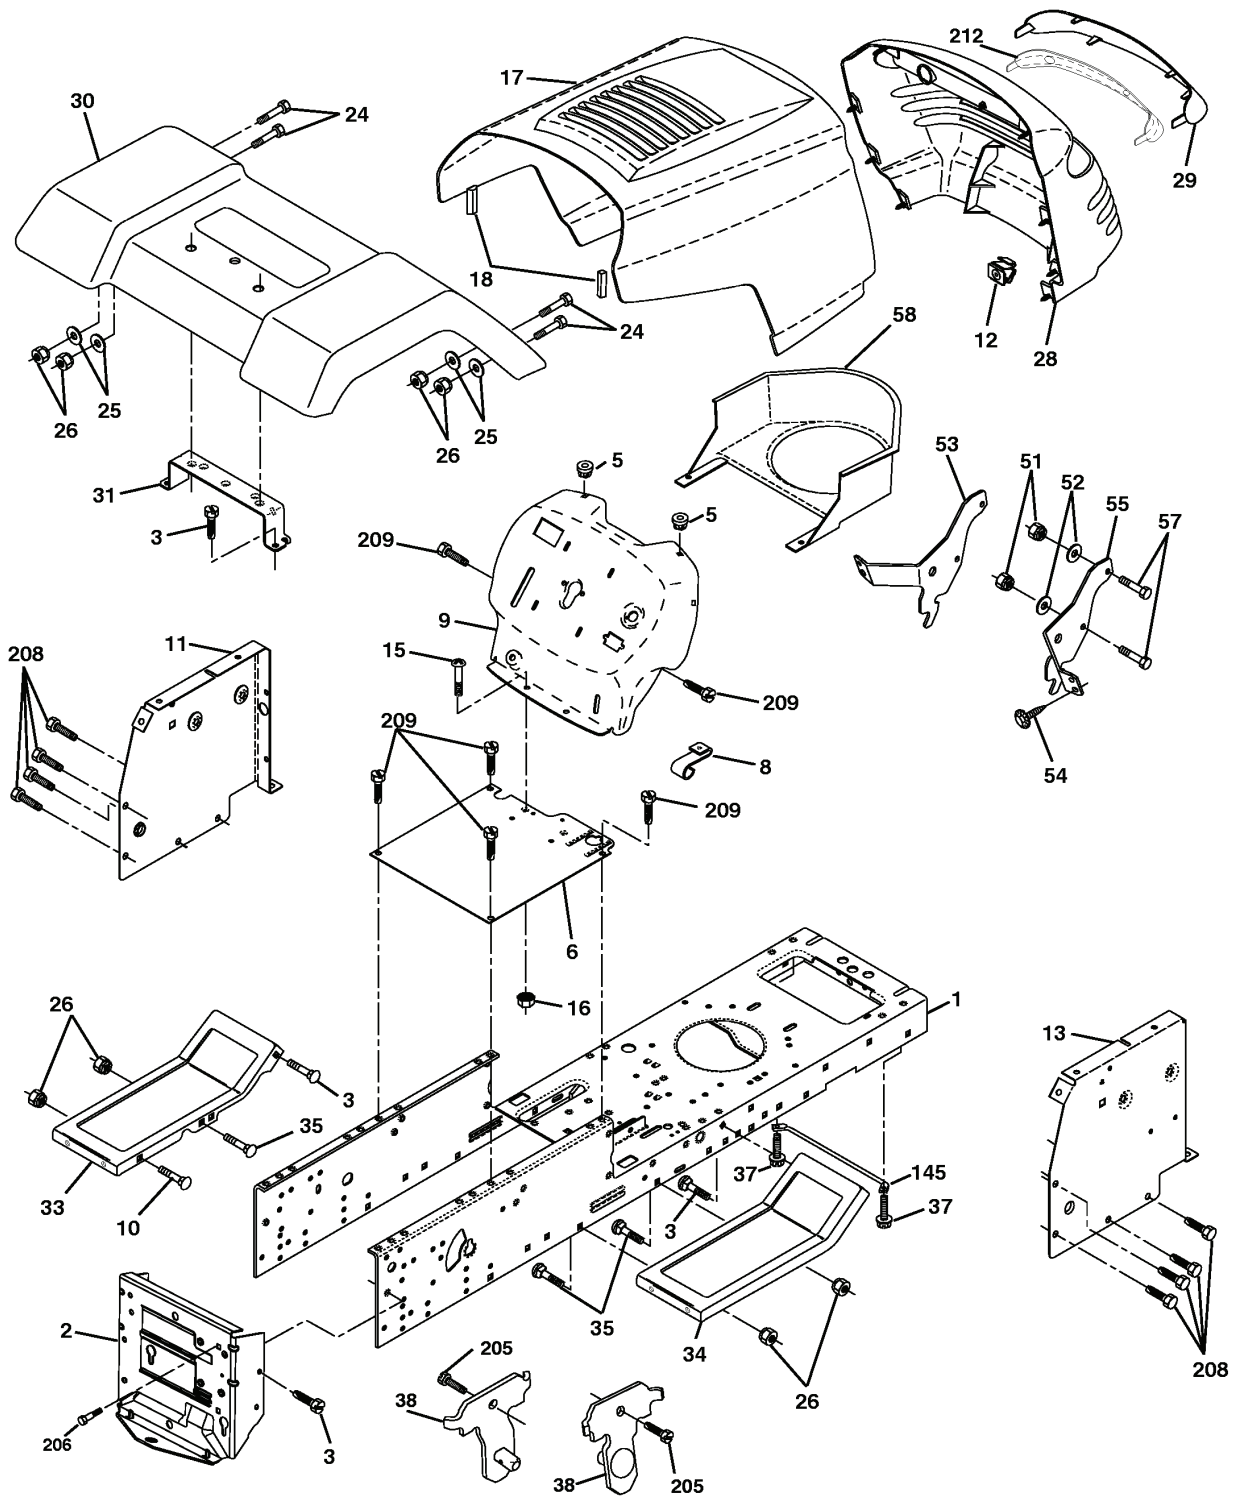

REPAIR PARTS

TRACTOR - - MODEL NUMBER LT1238 (LT1238C), PRODUCT NO. 954 56 70-24
CHASSIS

REF.	PART NO.	DESCRIPTION	REMARK	QTY.	KIT
1	532174620	CHASSIS		1	
2	532176554	PLATE		1	
3	817060612	SCREW		1	
5	532155272	DAMPER		1	
6	532155923	PLATE		1	
8	532155138	CLIP		1	
9	532171796	PANEL		1	
10	872140608	BOLT		1	
11	532155927	PLATE		1	
12	532145660	CLIP		1	
13	532173025	PLATE		1	
15	874180512	SCREW		1	
16	873510500	NUT		1	
17	532162237	HOOD		1	
18	532126938	DAMPER		1	
24	874780616	BOLT		1	
25	819131312	WASHER		1	
26	873800600	NUT		1	
28	532143499	GRILL		1	
29	532168154	LENS GRILLE PRIVATE LAB		1	
30	532177025	FENDER		1	
31	532136619	ROD		1	
33	532181057	FOOTREST		1	
34	532181058	FOOTREST		1	
35	872110606	BOLT		1	
37	817490508	SCREW		1	
38	532175710	BRACKET		1	
51	873800400	NUT		1	
52	819091416	WASHER		1	
53	532144697	BRACKET		1	
54	532161464	SCREW		1	
55	532144696	BRACKET		1	
57	874780412	BOLT		1	
58	532150127	AIR CONDUCTOR		1	
145	532156524	SHAFT		1	
205	817490608	SCREW		1	
206	532170165	BOLT		1	
208	817670608	SCREW		1	
209	817000612	SCREW		1	
212	532156229	REFLECTOR		1	
---	532005479	PLUG		1