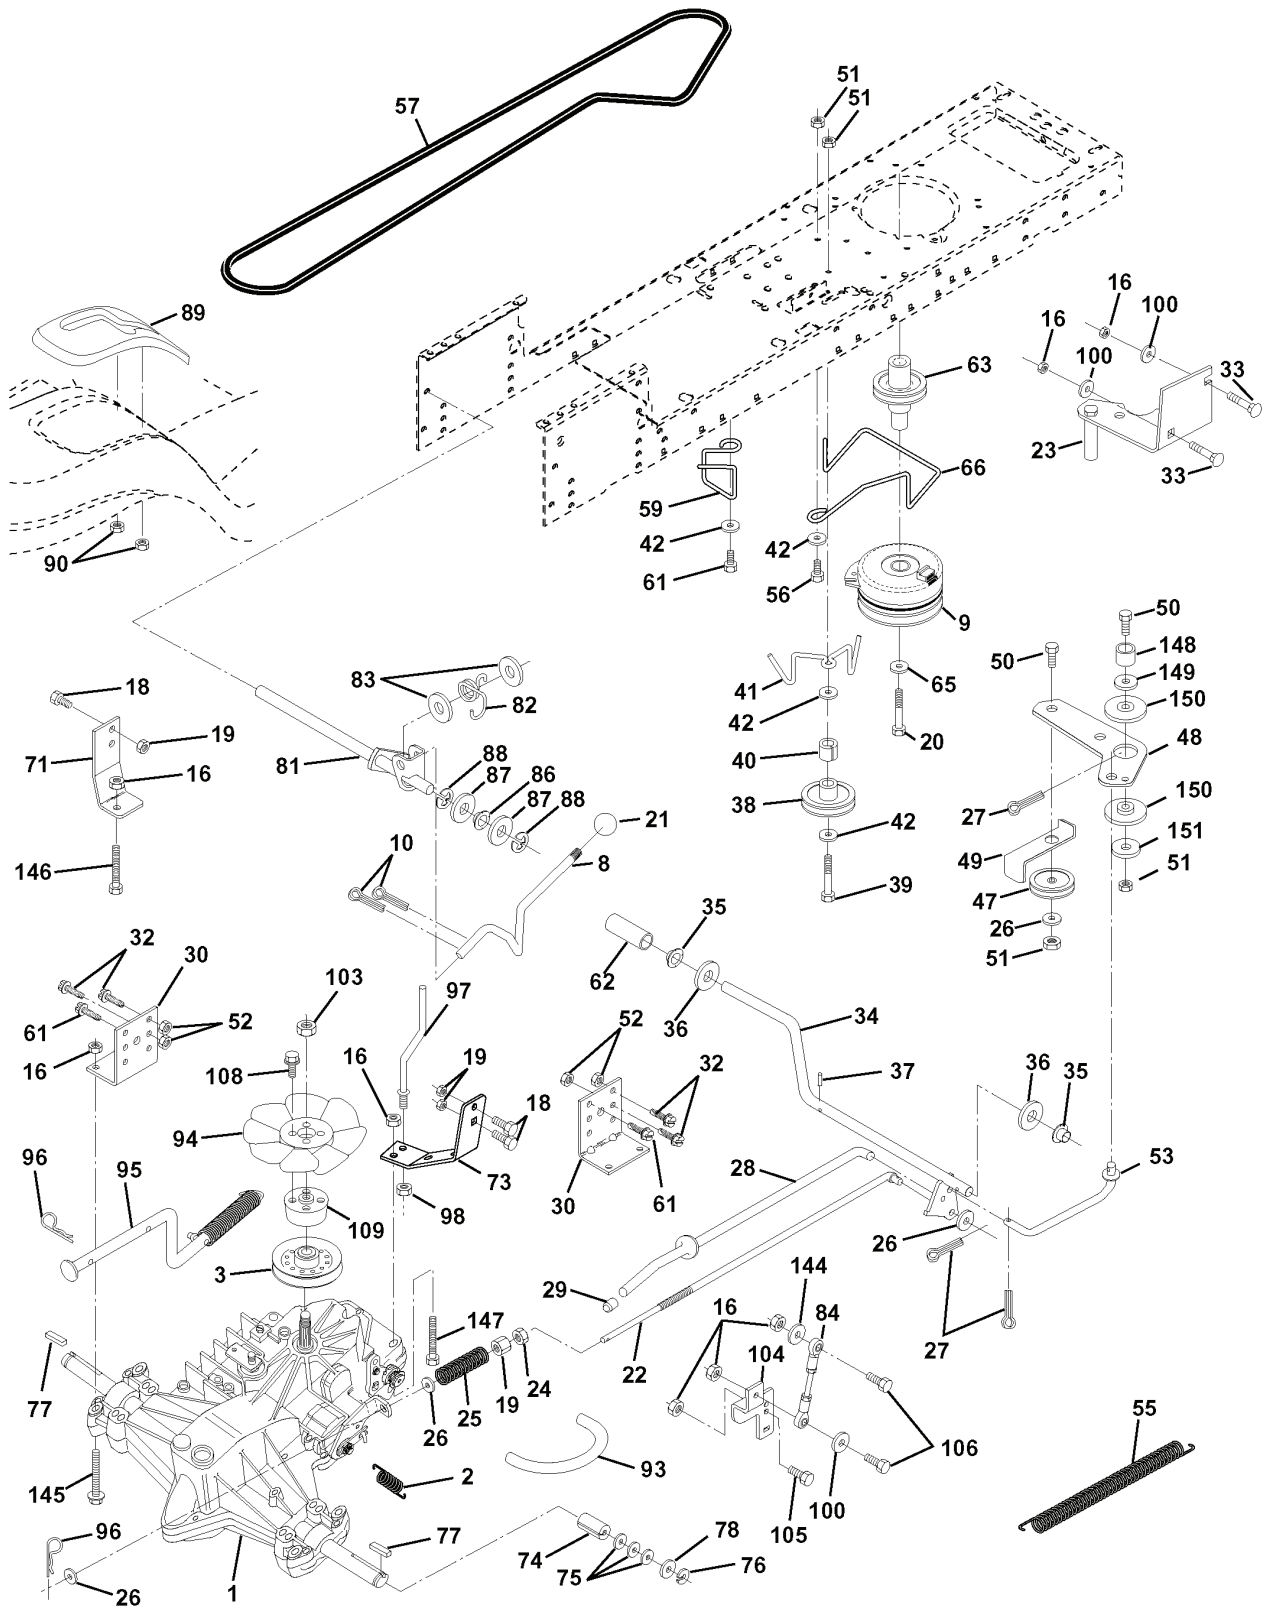

# REPAIR PARTS

TRACTOR - MODEL NO. LTH130 (954140005G), PRODUCT NO. 954 14 00-05

DRIVE

REF.	PART NO.	DESCRIPTION	REMARK	QTY.	KIT
2	532142431	SPRING		1	
3	532144698	PULLEY		1	
8	532154792	ROD		1	
9	532145028	CLUTCH		1	
10	876020416	SPLIT PIN		1	
16	873800500	LOCK NUT		1	
18	874780616	BOLT		1	
19	873800600	NUT		1	
20	532150280	SCREW		1	
21	532121274	KNOB		1	
22	532145627	ROD		1	
23	532154978	BRACKET		1	
24	873350600	NUT		1	
25	532106888	SPRING		1	
26	819131316	WASHER		1	
27	876020412	SPLIT PIN		1	
28	532145204	ROD		1	
29	532071673	COVER		1	
30	532130807	BRACKET		1	
32	874760512	BOLT		1	
33	872140506	BOLT		1	
34	532155071	SHAFT		1	
35	532120183	BEARING		1	
36	819211616	WASHER		1	
37	532124963	PIN RETAINING SCREW		1	
38	532123674	PULLEY		1	
39	874760644	BOLT		1	
40	532124965	SPACER		1	
41	532154777	TENSIONER		1	
42	819131312	WASHER		1	
47	532127783	PULLEY		1	
48	532154407	GUIDE		1	
49	532123205	BELT GUIDE		1	
50	874760624	BOLT		1	
51	873680600	NUT		1	
52	873680500	NUT		1	
53	532105710	LINK		1	
55	532105709	SPRING		1	
56	874760620	BOLT		1	
57	532161850	BELT		1	
59	532140312	BELT GUIDE		1	
61	817490612	SCREW		1	
62	532124872	PEDAL RUBBER		1	
63	532161400	PULLEY		1	
65	810040700	WASHER		1	
66	532161488	TENSIONER		1	
71	532141417	STRAP		1	
73	532141418	STRAP		1	
74	532121199	SPACER		1	
75	532121749	WASHER		1	
76	812000001	RETAINER RING		1	
77	532123583	KEY		1	
78	532121748	WASHER		1	
82	532123782	TORSION SPRING		1	
83	819171216	WASHER		1	
84	532141423	ROD		1	
86	532157480	BUSHING		1	
87	819212016	WASHER		1	
88	812000008	CLIP		1	
89	532158388	BRACKET		1	
90	532124346	NUT		1	
93	532142564	HODE		1	
94	532140462	FAN		1	
95	532144643	CONTROL		1	
96	532124788	RETAINER RING		1	
97	532144201	HOLDER		1	
98	873510600	NUT		1	
100	819111216	WASHER		1	
103	873940800	NUT		1	
104	532141421	LEVER		1	
105	871070516	SCREW		1	
106	874780520	BOLT		1	
108	817541026	SCREW		1	
109	532145098	ADAPTER		1	
144	819111016	WASHER		1	
145	874490540	BOLT		1	
147	874490536	BOLT		1	
148	532159103	GUIDE		1	