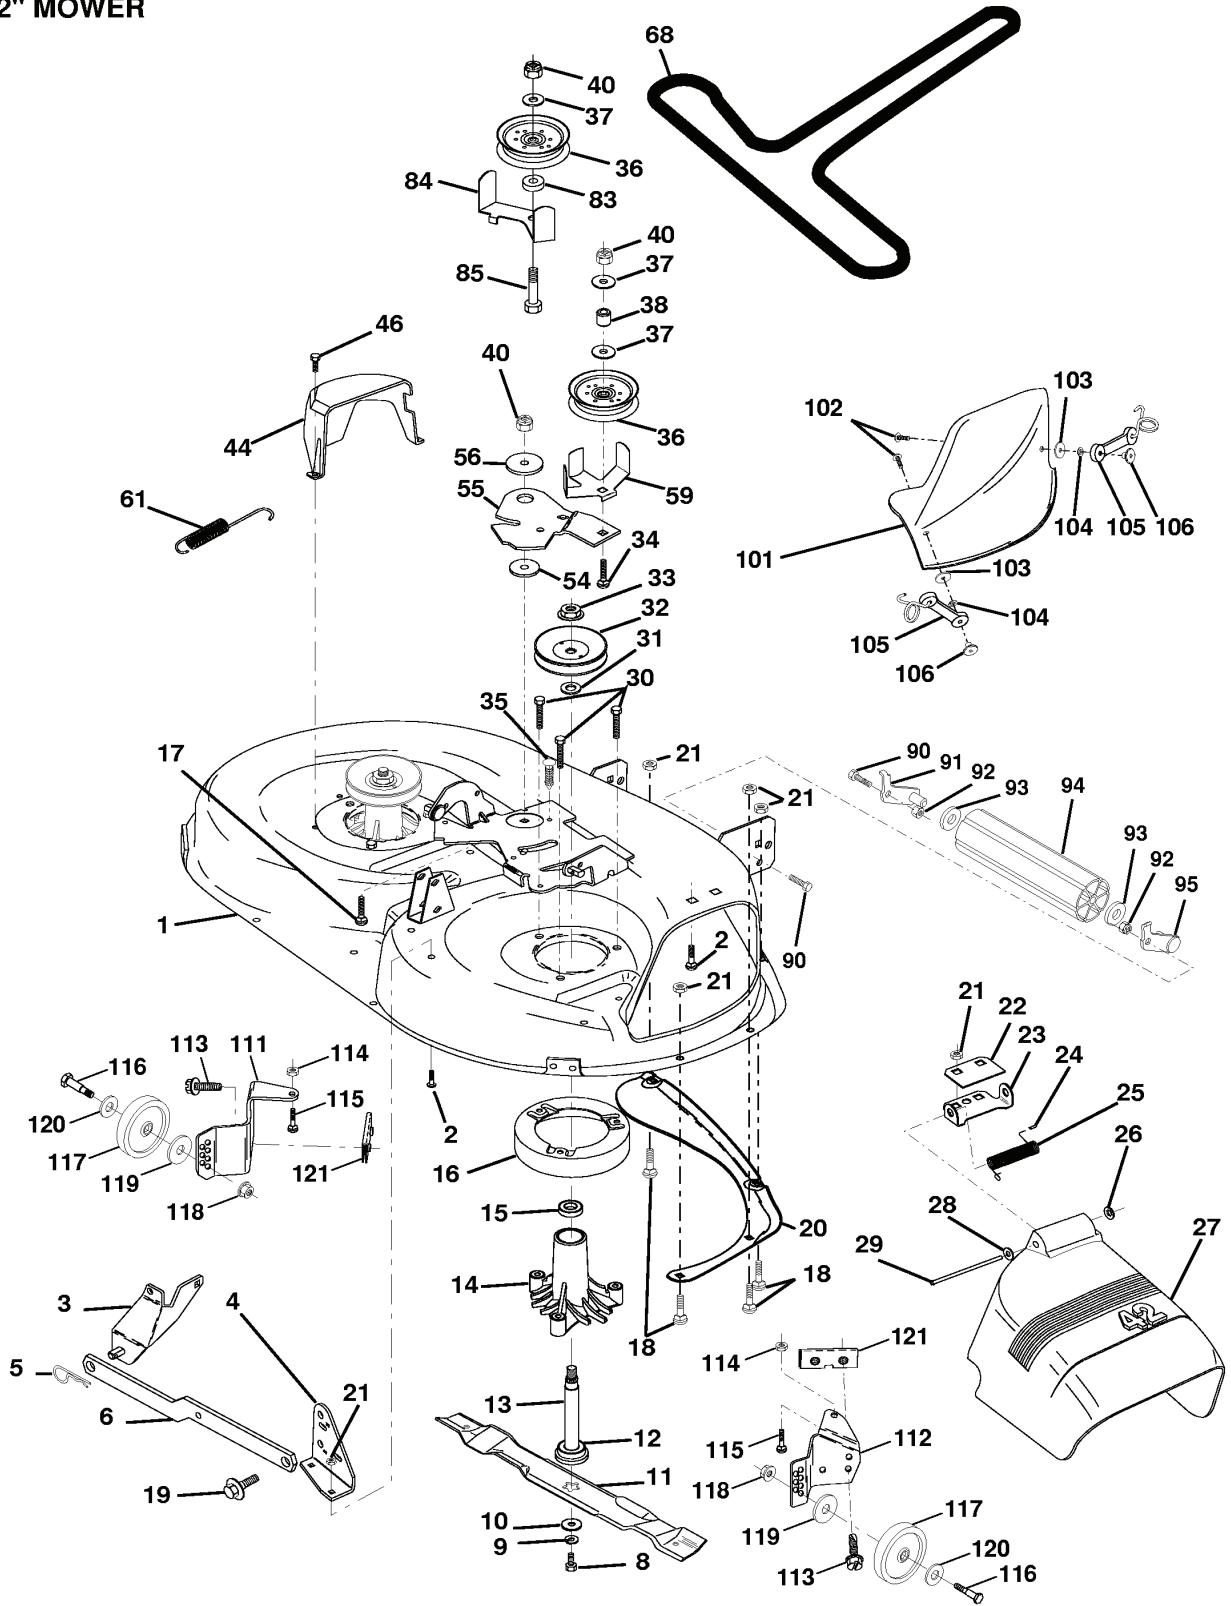

REPAIR PARTS

14 HP 42" TRACTOR - MODEL NO. LTH140 (954001192A)

42" MOWER

REF.	PART NO.	DESCRIPTION	REMARK	QTY.	KIT
1	532144393	COVER		1	
2	872140506	BOLT		1	
3	532138017	BRACKE		1	
4	532138440	BRACKET		1	
5	532124670	RETAINER RING		1	
6	532130832	LEVER		1	
8	532850857	BOLT		1	
9	810030600	WASHER		1	
10	532140296	WASHER		1	
11	532134149	RIDE ON BLADE		1	
12	532129895	BEARING		1	
13	532137645	SHAFT		1	
14	532128774	BEARING HOUSING		1	
15	532110485	BEARING		1	
16	532140329	STRIPPER		1	
17	872110610	BOLT		1	
18	872140505	BOLT		1	
19	532132827	SPEC. BOLT		1	
20	532136888	BAFFLE		1	
21	873680500	NUT		1	
22	532134753	PLATE		1	
23	532131267	BRACKET		1	
24	532105304	HUB CAP		1	
25	532123713	SPRING		1	
26	532110452	NUT		1	
27	532130968	DEFLECTOR		1	
28	819111016	WASHER		1	
29	532131491	SHAFT		1	
30	532138776	SCREW		1	
31	532129963	WASHER		1	
32	532129861	PULLEY		1	
33	532137266	NUT		1	
34	872110622	BOLT		1	
35	532133835	XMAS TREE FASTNER		1	
36	532131494	PULLEY		1	
37	819131316	WASHER		1	
38	532132823	IDLER SPACER		1	
40	873680600	NUT		1	
44	532140088	GUARD		1	
46	532137729	SCREW		1	
54	532133943	WASHER		1	
55	532140084	LEVER		1	
56	532122052	SPACER		1	
59	532141043	GUARD		1	
61	532131950	SPRING		1	
68	532144200	BELT		1	
83	532120958	WASHER		1	
84	532144394	BELT GUIDE		1	
85	872140620	BOLT		1	
90	874760616	BOLT		1	
91	532132274	BRACKET		1	
92	873800600	NUT		1	
93	819171416	WASHER		1	
94	532132264	ROLLER		1	
95	532132273	BRACKET		1	
101	532136420	COVER		1	
102	871161010	SCREW		1	
103	810071000	WASHER		1	
104	819061216	WASHER		1	
105	532130758	LATCH		1	
106	532125004	NUT		1	
111	532140353	BRACKET		1	
112	532132262	BRACKET		1	
113	817490512	SCREW		1	
114	873510500	NUT		1	
115	872110504	BOLT		1	
116	532137644	SCREW		1	
117	532105455	WHEEL GAUGE		1	
118	873930600	NUT		1	
119	819121414	WASHER		1	
120	819171512	WASHER		1	
121	532143723	BRACKET		1	
	532145452	DECK SHELL		1	
	532130794	MANDREL		1