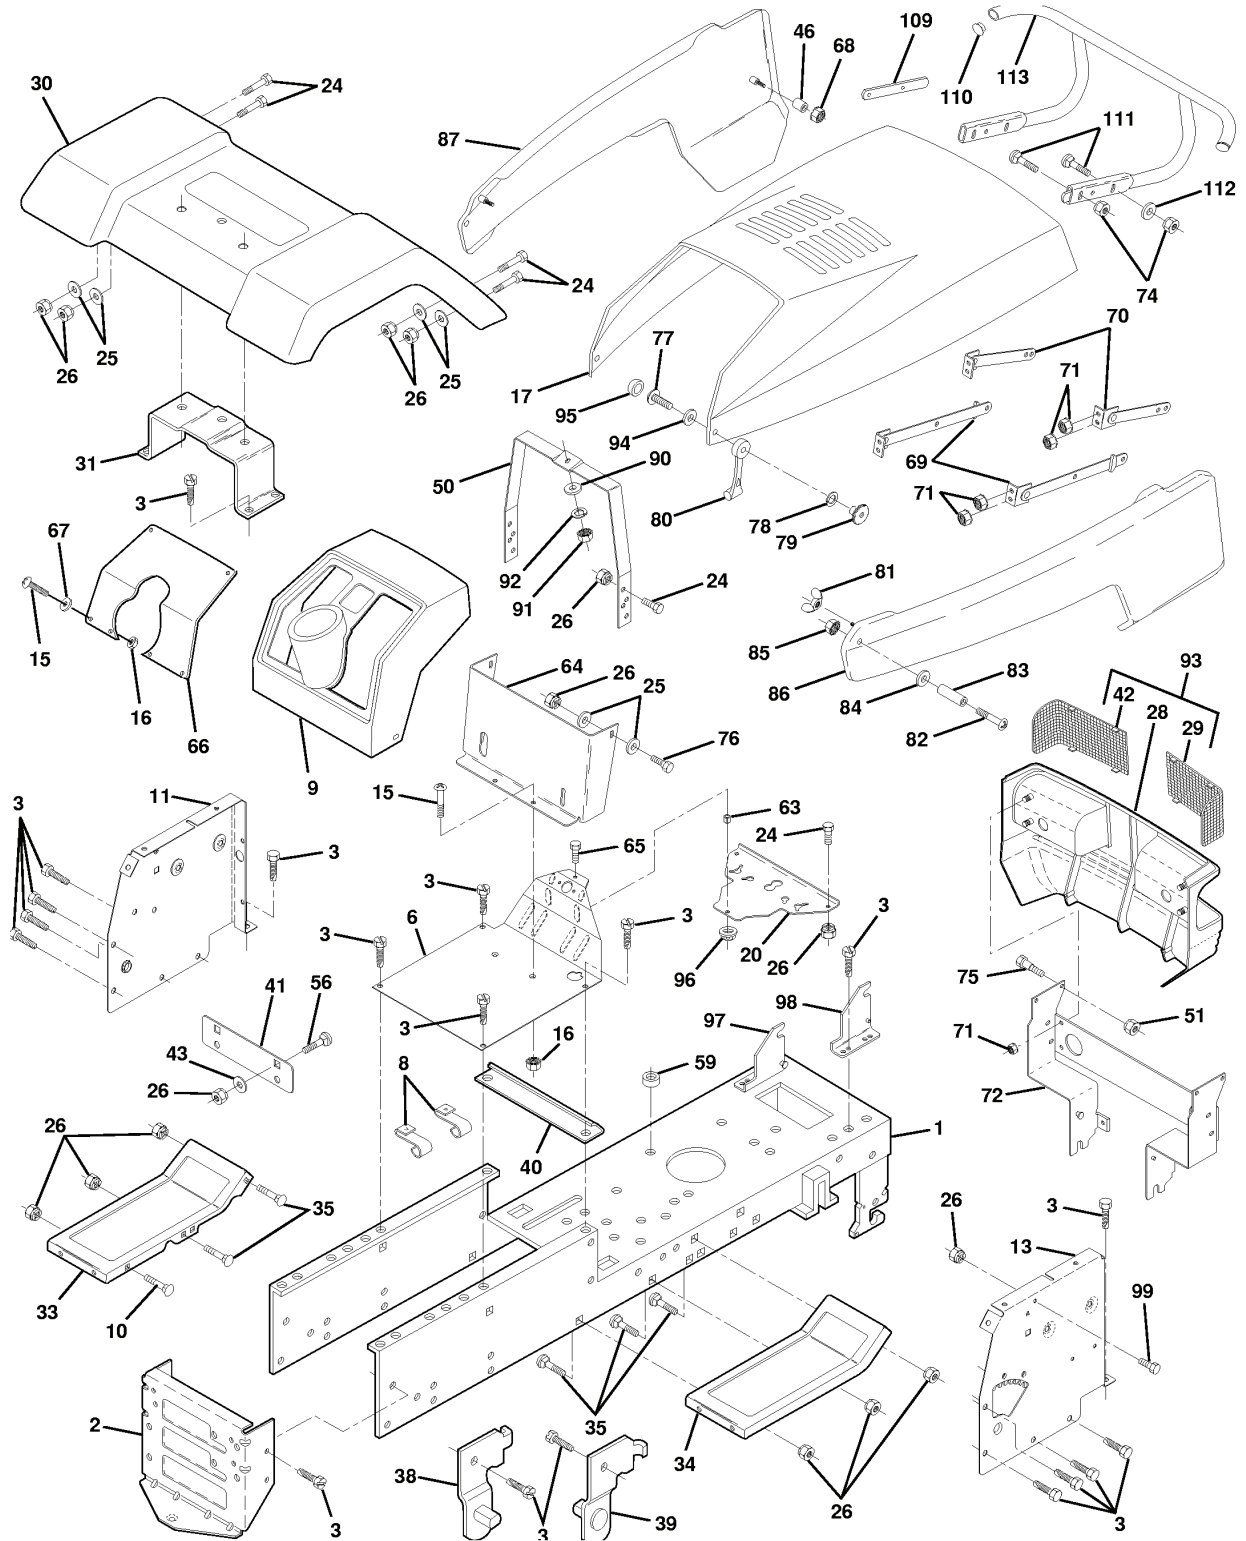

REPAIR PARTS

14 HP 42" TRACTOR - MODEL NO.954001192A

CHASSIS AND ENCLOSURES

REF.	PART NO.	DESCRIPTION	REMARK	QTY.	KIT
1	532140341	FRAME		1	
2	532140356	DRAWBAR		1	
3	817490612	SCREW		1	
6	532125453	SUPPORT		1	
8	532126471	CLIP		1	
9	532140452	PANEL		1	
10	872140608	BOLT		1	
11	532136967	PANEL		1	
13	532136970	PANEL		1	
15	874180512	SCREW		1	
16	873510500	NUT		1	
17	532125454	HOOD		1	
20	532140181	PLATE		1	
24	874780616	BOLT		1	
25	819131312	WASHER		1	
26	873800600	NUT		1	
28	532127325	GRILL		1	
29	532124251	LENS		1	
30	532143050	COVER		1	
31	532139976	BRACKET		1	
33	532124899	FOOTREST		1	
34	532124914	FOOTREST		1	
35	872110606	BOLT		1	
38	532139886	BRACKET		1	
39	532139887	BRACKET		1	
40	532139977	BRACKET		1	
41	532139978	CONSOLE		1	
42	532124250	LENS		1	
43	819171416	WASHER		1	
46	532127316	WASHER		1	
50	532124130	SUPPORT		1	
51	873800400	NUT		1	
56	872140606	BOLT		1	
59	532110436	GROMMET		1	
63	532121236	SPACER		1	
64	532104783	PANEL		1	
65	874760532	BOLT		1	
66	532143049	DASH		1	
67	819111116	WASHER		1	
68	873510400	NUT		1	
69	532106784	BRACKET		1	
70	532104618	BRACKET		1	
71	873640400	NUT		1	
72	532126025	BRACKET		1	
74	873680600	NUT		1	
75	532123481	BOLT		1	
76	874780620	BOLT		1	
77	874191008	SCREW		1	
78	810071000	WASHER		1	
79	532125004	NUT		1	
80	532109808	LATCH		1	
81	532123198	WING NUT		1	
82	874981020	SCREW		1	
83	532007206	SPACER		1	
84	819070818	WASHER		1	
85	873731000	NUT		1	
86	532138886	PANEL		1	
87	532125393	PANEL		1	
90	819091216	WASHER		1	
91	873220400	NUT		1	
92	810040400	WASHER		1	
93	532127321	GRILL		1	
94	532110357	WASHER		1	
95	532110356	COVER		1	
96	873800500	LOCK NUT		1	
97	532110853	BRACKET		1	
98	532110852	BRACKET		1	
99	874760616	BOLT		1	
109	532141461	SUPPORT PARE-CHOCS (EXT)141461		1	
110	532143679	PLUG		1	
111	872140610	BOLT		1	
112	819131316	WASHER		1	
113	532141460	BUMPER ASSY		1	
	532005479	PLUG		1	
	532125085	PLUG		1	
	532121794	COVER		1