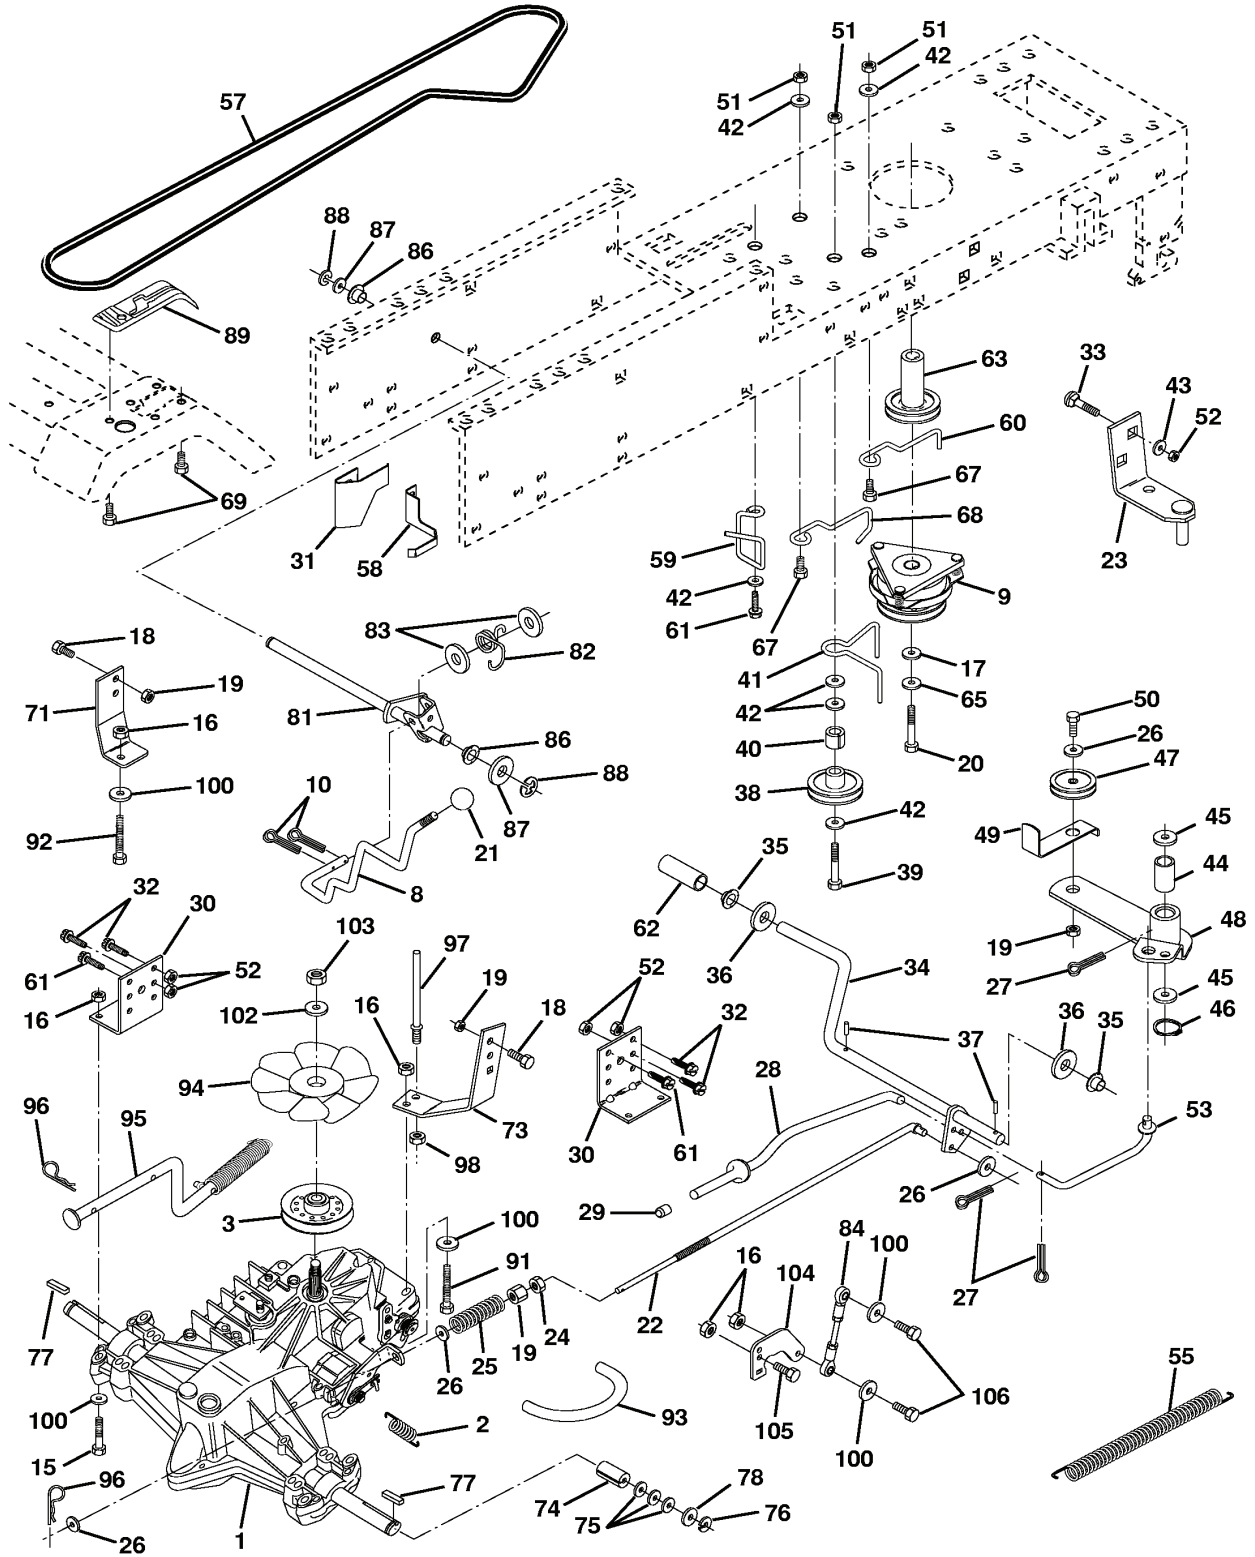

REPAIR PARTS

14 HP 42" TRACTOR - MODEL NO. LTH140 (954001192A)

DRIVE

REF.	PART NO.	DESCRIPTION	REMARK	QTY.	KIT
1	532144436	TRANSAXLE		1	
2	532142431	SPRING		1	
3	532143995	PULLEY		1	
8	532141003	GEAR LEVER		1	
9	532137140	CLUTCH, ELECTRIC		1	
10	876020416	SPLIT PIN		1	
15	874780544	BOLT		1	
16	873800500	LOCK NUT		1	
17	532126197	WASHER		1	
18	874780616	BOLT		1	
19	873800600	NUT		1	
20	532125120	BOLT		1	
21	532140845	KNOB		1	
22	532140217	ROD		1	
23	532137141	BRACKET		1	
24	873350600	NUT		1	
25	532106888	SPRING		1	
26	819131316	WASHER		1	
27	876020412	SPLIT PIN		1	
28	532133261	ROD		1	
29	532071673	COVER		1	
30	532130807	BRACKET		1	
31	532127275	GUIDE		1	
32	874760512	BOLT		1	
33	872140506	BOLT		1	
34	532122424	SHAFT		1	
35	532120183	BEARING		1	
36	819211616	WASHER		1	
37	532124963	PIN RETAINING SCREW		1	
38	532123674	PULLEY		1	
39	874760644	BOLT		1	
40	532124965	SPACER		1	
41	532109070	BELT GUIDE		1	
42	819131312	WASHER		1	
43	819111012	WASHER		1	
44	532105706	BEARING		1	
45	532110812	WASHER		1	
46	812000039	RETAINER RING		1	
47	532127783	PULLEY		1	
48	532123789	GUIDE ROLLER		1	
49	532123205	BELT GUIDE		1	
50	874760624	BOLT		1	
51	873680600	NUT		1	
52	873680500	NUT		1	
53	532105710	LINK		1	
55	532105709	SPRING		1	
57	532140294	BELT		1	
58	532140470	BELT GUIDE		1	
59	532140312	BELT GUIDE		1	
60	532121218	BELT GUIDE		1	
61	817490612	SCREW		1	
62	532123533	PEDAL RUBBER		1	
63	532140189	PULLEY		1	
65	810040700	WASHER		1	
67	874760616	BOLT		1	
68	532105730	BELT GUIDE		1	
69	532142432	SCREW		1	
71	532140158	BRACKET		1	
73	532140157	BRACKET		1	
74	532121199	SPACER		1	
75	532121749	WASHER		1	
76	812000001	RETAINER RING		1	
77	532123583	KEY		1	
78	532121748	WASHER		1	
81	532140154	SHAFT		1	
82	532123782	TORSION SPRING		1	
83	819171216	WASHER		1	
84	532140548	ROD		1	
86	532071208	BUSHING		1	
87	819212016	WASHER		1	
88	812000008	CLIP		1	
89	532139988	CONSOLE		1	
91	874780536	BOLT		1	
92	874780524	BOLT		1	
94	532140462	FAN		1	
93	532142564	HODE		1	
95	532144643	CONTROL		1	
96	532124788	RETAINER RING		1	